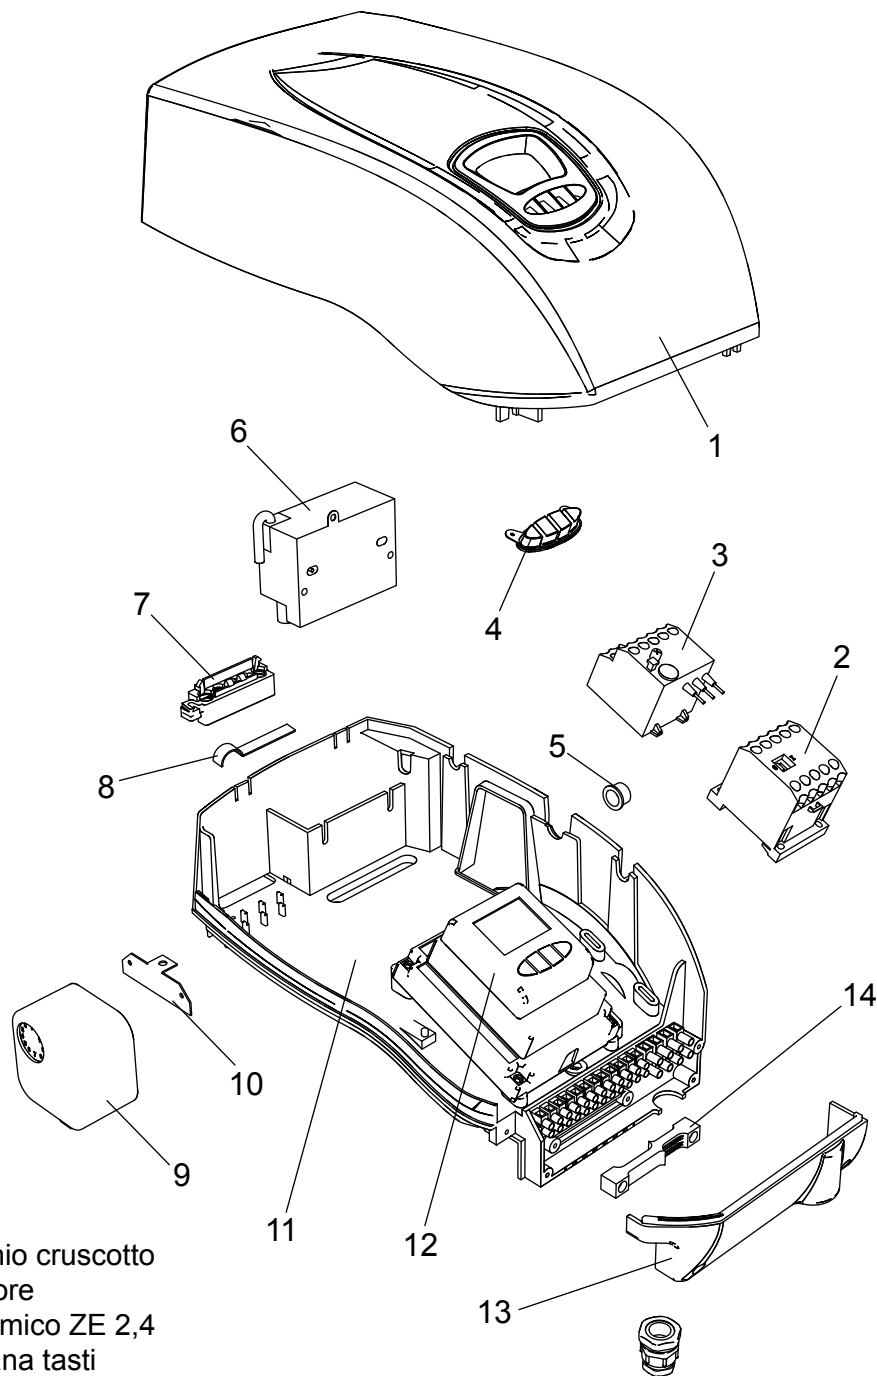

98004331 Bruciatore LMB G 700 (BC)

98004341 Bruciatore LMB G 700 (BL)

- 1 01140960 Coperchio cruscotto
- 2 04043210 Teleruttore
- 3 04043260 Relè termico ZE 2,4
- 4 01134750 Membrana tasti
- 5 04033720 Tappo d.14
- 6 04044070 Trasformatore
- 7 01134550 Passacavo
- 8 01134560 Fermacavo
- 9 04034140 Pressostato aria
- 10 01134570 Staffa pressostato

- 11 04043250 Fondo cruscotto
- 12 04043050 Apparecchiatura
- 13 01134400 Coperchio morsetti
- 14 01134590 Passacavo doppio

- 15** 01134820 Motore 740 W (50 Hz)
01143370 Motore 740 W (60 Hz)
- 16** 01134430 Perno cerniera
- 17** 01136310 Semicorpo lato motore
- 18** 04042960 Ventola 200x74
- 19** 01136320 Semicorpo lato aria
- 20** 01133110 Spioncino
- 21** 01128370 Vetrino spia
- 22** 01136150 Guarnizione vetrino
- 23** 01134320 Cassa aria
- 24** 01134340 Portina cassa aria
- 25** 01134360 Griglia di protezione

- 26** 01135080 Servomotore aria
- 27** 01134260 Albero servomotore
- 28** 03001570 Cuscinetto Di. 12
- 29** 03001560 Cuscinetto Di. 8
- 30** 01134270 Staffa albero servomotore
- 31** 02273970 Vite M5x60
- 32** 04042980 Snodo angolare
- 33** 04042990 Perno d.4
- 34** 01134300 Piastra alberi
- 35** 04043000 Molla perno d.4
- 36** 01134290 Albero serranda destro
- 37** 03001600 Molla a tazza d.8,2
- 38** 01134280 Albero serranda sinistro
- 39** 01134310 Serranda aria