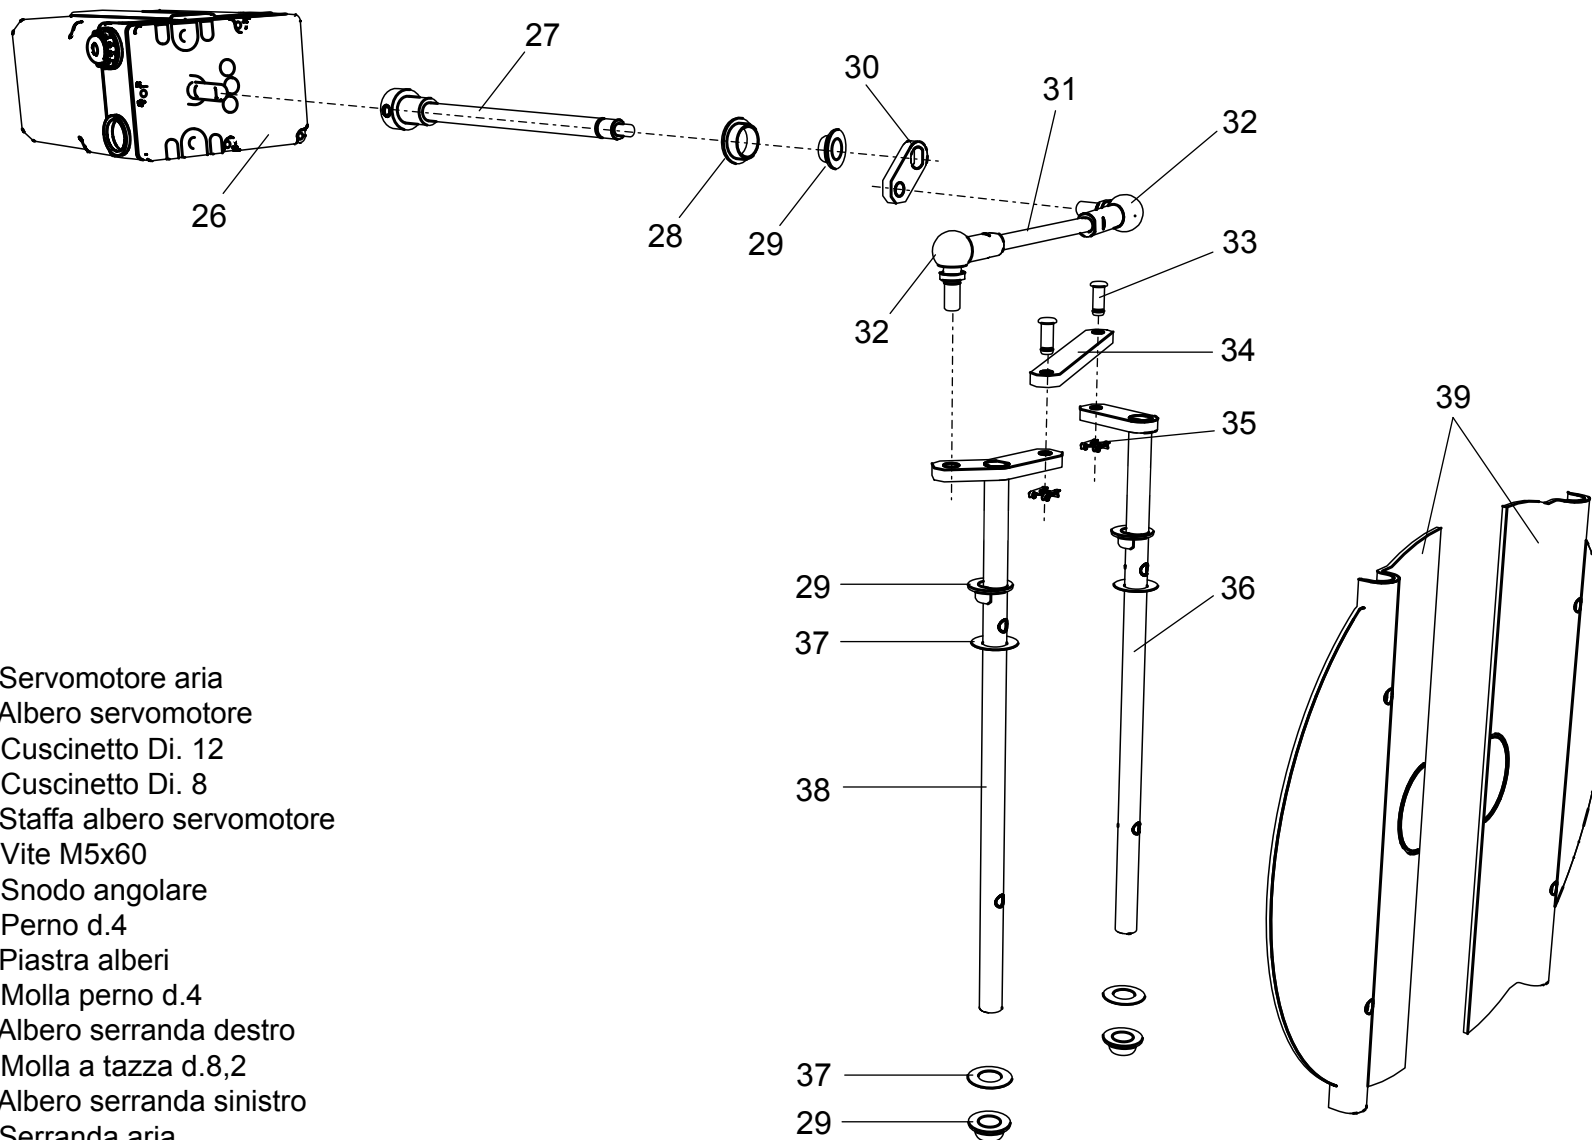

98004331 Bruciatore LMB G 700 (BC)

98004341 Bruciatore LMB G 700 (BL)

- 1 01140960 Coperchio cruscotto
- 2 04043210 Teleruttore
- 3 04043260 Relè termico ZE 2,4
- 4 01134750 Membrana tasti
- 5 04033720 Tappo d.14
- 6 04044070 Trasformatore
- 7 01134550 Passacavo
- 8 01134560 Fermacavo
- 9 04034140 Pressostato aria
- 10 01134570 Staffa pressostato

- 11 04043250 Fondo cruscotto
- 12 04043050 Apparecchiatura
- 13 01134400 Coperchio morsetti
- 14 01134590 Passacavo doppio

- 15** 01134820 Motore 740 W (50 Hz)
01143370 Motore 740 W (60 Hz)
- 16** 01134430 Perno cerniera
- 17** 01136310 Semicorpo lato motore
- 18** 04042960 Ventola 200x74
- 19** 01136320 Semicorpo lato aria
- 20** 01133110 Spioncino
- 21** 01128370 Vetrino spia
- 22** 01136150 Guarnizione vetrino
- 23** 01134320 Cassa aria
- 24** 01134340 Portina cassa aria
- 25** 01134360 Griglia di protezione

- 26** 01135080 Servomotore aria
- 27** 01134260 Albero servomotore
- 28** 03001570 Cuscinetto Di. 12
- 29** 03001560 Cuscinetto Di. 8
- 30** 01134270 Staffa albero servomotore
- 31** 02273970 Vite M5x60
- 32** 04042980 Snodo angolare
- 33** 04042990 Perno d.4
- 34** 01134300 Piastra alberi
- 35** 04043000 Molla perno d.4
- 36** 01134290 Albero serranda destro
- 37** 03001600 Molla a tazza d.8,2
- 38** 01134280 Albero serranda sinistro
- 39** 01134310 Serranda aria