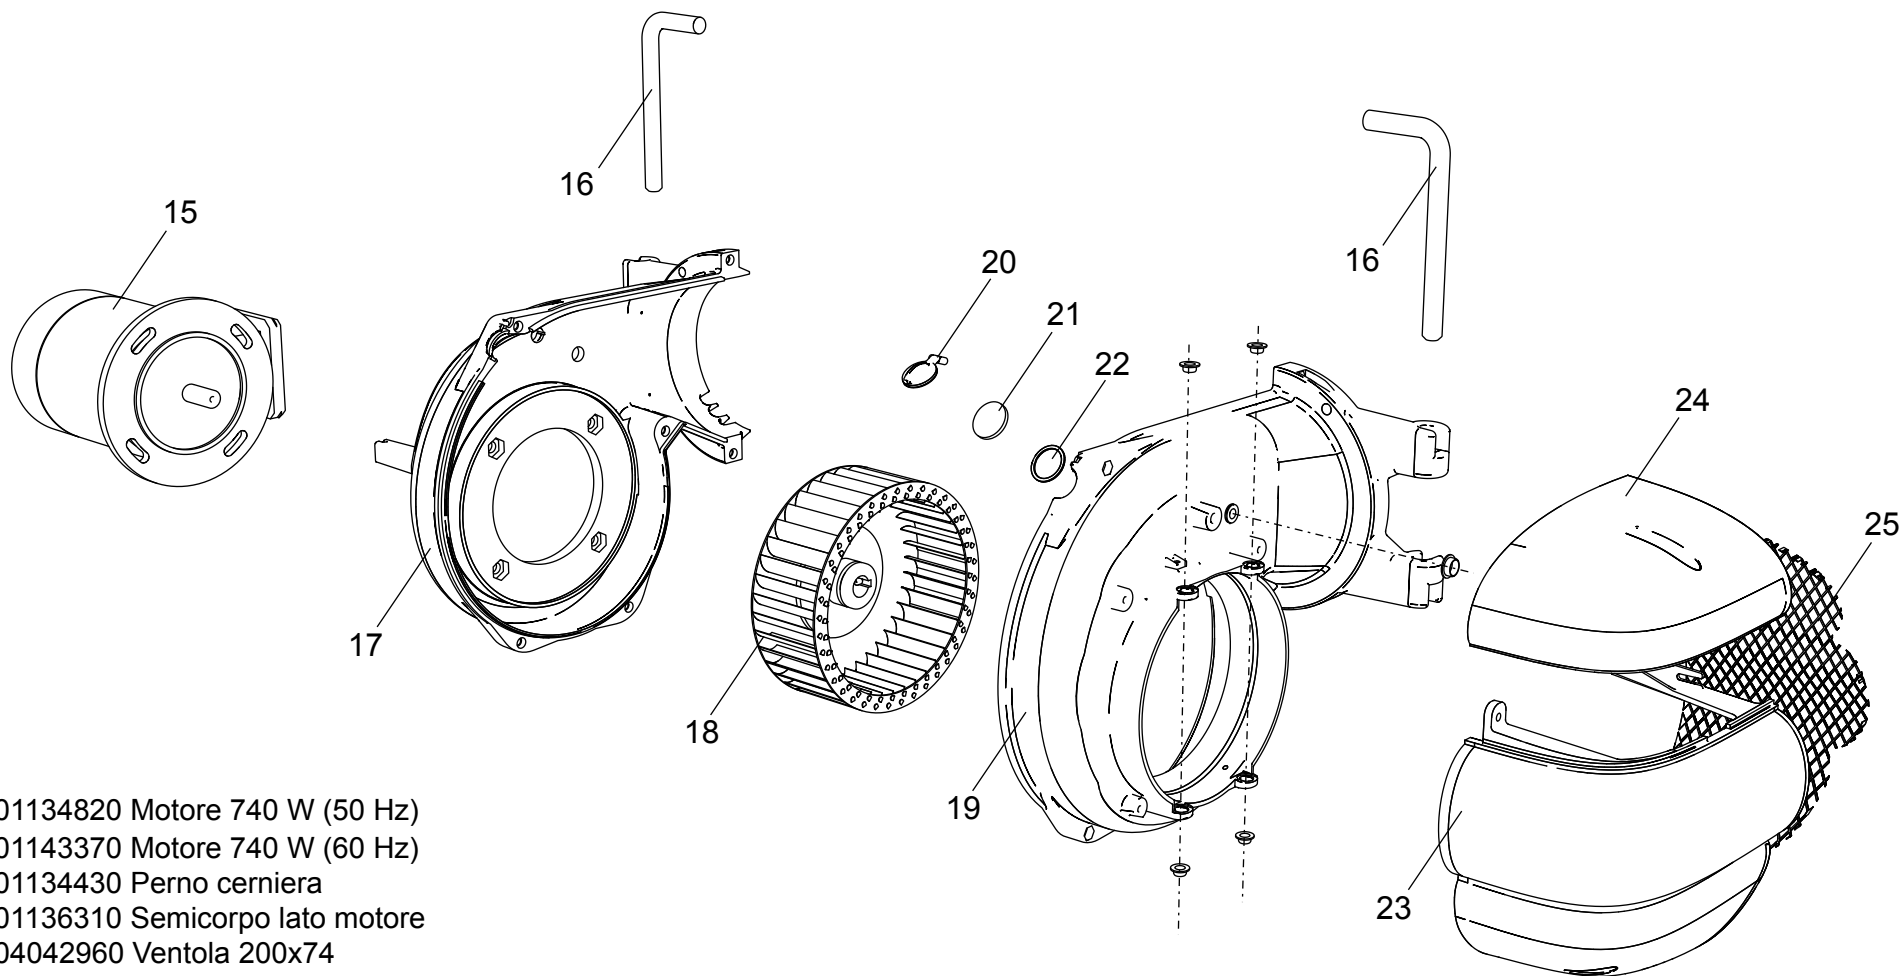

98004331 Bruciatore LMB G 700 (BC)

98004341 Bruciatore LMB G 700 (BL)

- 1 01140960 Coperchio cruscotto
- 2 04043210 Teleruttore
- 3 04043260 Relè termico ZE 2,4
- 4 01134750 Membrana tasti
- 5 04033720 Tappo d.14
- 6 04044070 Trasformatore
- 7 01134550 Passacavo
- 8 01134560 Fermacavo
- 9 04034140 Pressostato aria
- 10 01134570 Staffa pressostato

- 11 04043250 Fondo cruscotto
- 12 04043050 Apparecchiatura
- 13 01134400 Coperchio morsetti
- 14 01134590 Passacavo doppio

- 15** 01134820 Motore 740 W (50 Hz)
01143370 Motore 740 W (60 Hz)
- 16** 01134430 Perno cerniera
- 17** 01136310 Semicorpo lato motore
- 18** 04042960 Ventola 200x74
- 19** 01136320 Semicorpo lato aria
- 20** 01133110 Spioncino
- 21** 01128370 Vetrino spia
- 22** 01136150 Guarnizione vetrino
- 23** 01134320 Cassa aria
- 24** 01134340 Portina cassa aria
- 25** 01134360 Griglia di protezione

- 26** 01135080 Servomotore aria
- 27** 01134260 Albero servomotore
- 28** 03001570 Cuscinetto Di. 12
- 29** 03001560 Cuscinetto Di. 8
- 30** 01134270 Staffa albero servomotore
- 31** 02273970 Vite M5x60
- 32** 04042980 Snodo angolare
- 33** 04042990 Perno d.4
- 34** 01134300 Piastra alberi
- 35** 04043000 Molla perno d.4
- 36** 01134290 Albero serranda destro
- 37** 03001600 Molla a tazza d.8,2
- 38** 01134280 Albero serranda sinistro
- 39** 01134310 Serranda aria