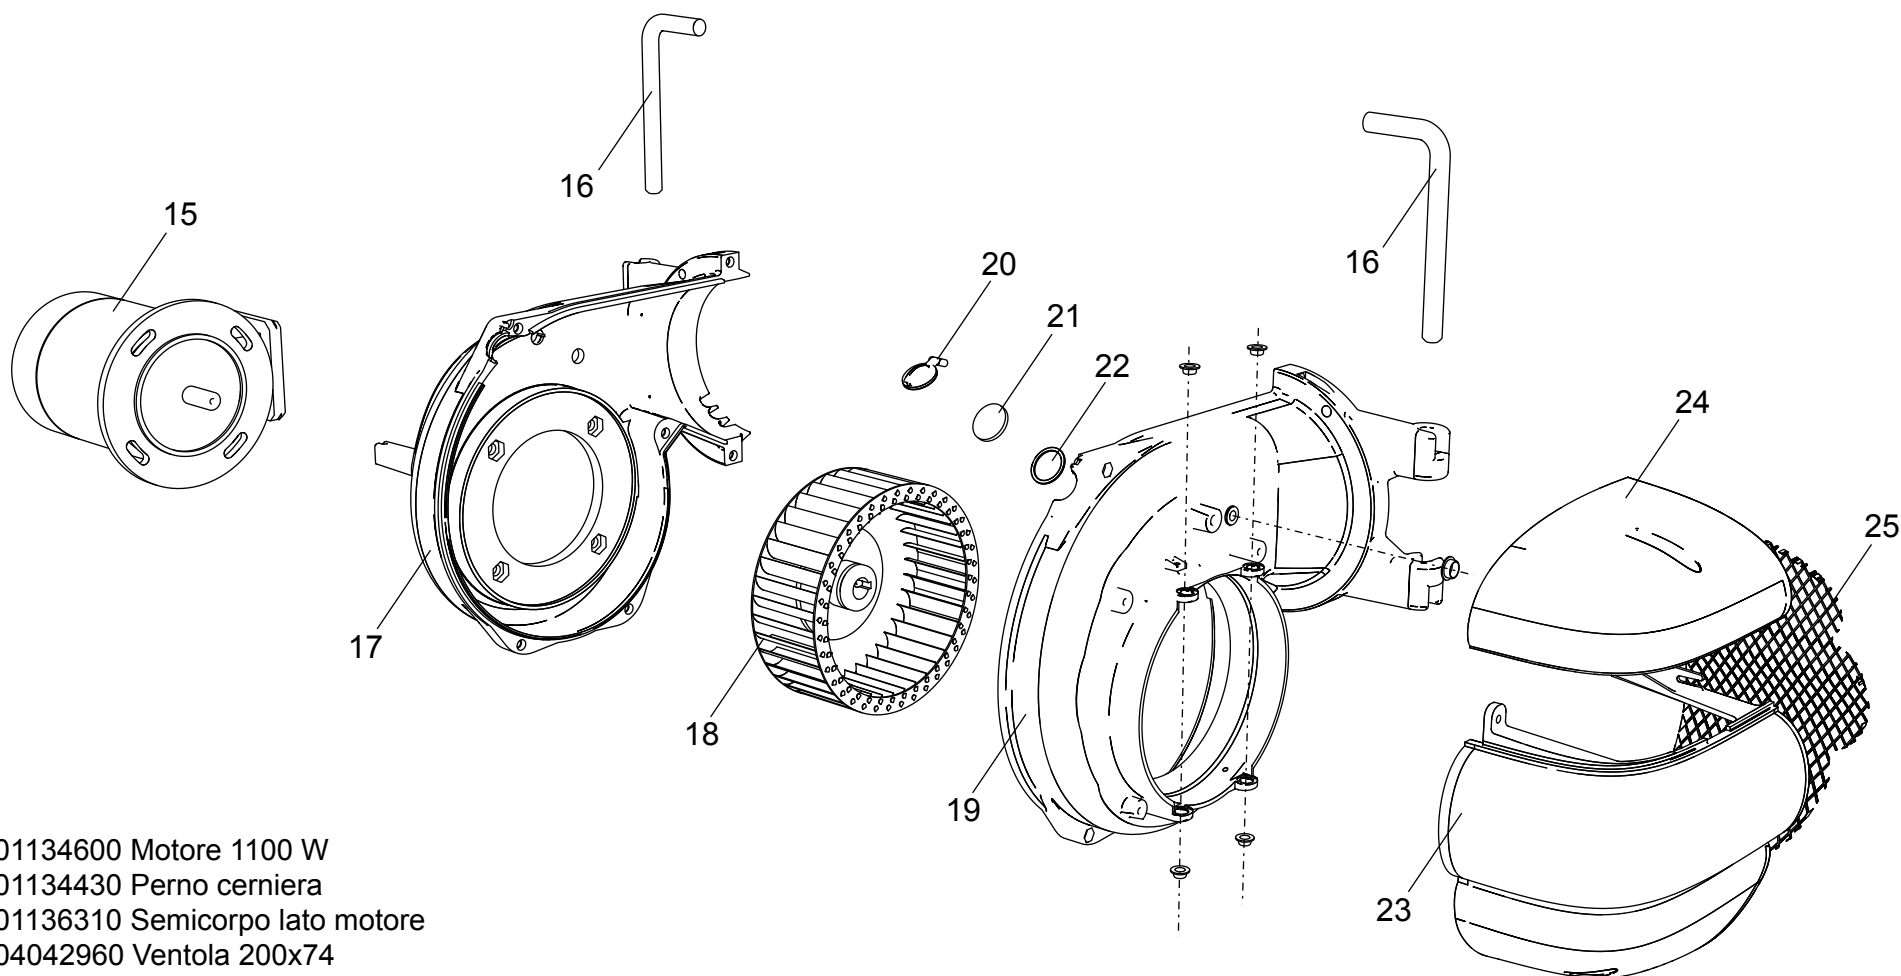

**98003531** Bruciatore **LMB G 1000 (BC)**
**98003961** Bruciatore **LMB G 1000 (BL)**

- 1 01140960 Coperchio cruscotto
- 2 04043210 Teleruttore
- 3 04043220 Relè termico ZE 4
- 4 01134750 Membrana tasti
- 5 04033720 Tappo d.14
- 6 04044070 Trasformatore
- 7 01134550 Passacavo
- 8 01134560 Fermacavo
- 9 04034140 Pressostato aria
- 10 01134570 Staffa pressostato

- 11 04043250 Fondo cruscotto
- 12 04043050 Apparecchiatura
- 13 01134400 Coperchio morsetti
- 14 01134590 Passacavo doppio

- 15** 01134600 Motore 1100 W
- 16** 01134430 Perno cerniera
- 17** 01136310 Semicorpo lato motore
- 18** 04042960 Ventola 200x74
- 19** 01136320 Semicorpo lato aria
- 20** 01133110 Spioncino
- 21** 01128370 Vetrino spia
- 22** 01136150 Guarnizione vetrino
- 23** 01134320 Cassa aria
- 24** 01134340 Portina cassa aria
- 25** 01134360 Griglia di protezione

- 26** 01135080 Servomotore aria
- 27** 01134260 Albero servomotore
- 28** 03001570 Cuscinetto Di. 12
- 29** 03001560 Cuscinetto Di. 8
- 30** 01134270 Staffa albero servomotore
- 31** 02273970 Vite M 5x60
- 32** 04042980 Snodo angolare
- 33** 04042990 Perno d.4
- 34** 01134300 Piastra alberi
- 35** 04043000 Molla perno d.4
- 36** 01134290 Albero serranda destro
- 37** 03001600 Molla a tazza d.8,2
- 38** 01134280 Albero serranda sinistro
- 39** 01134310 Serranda aria