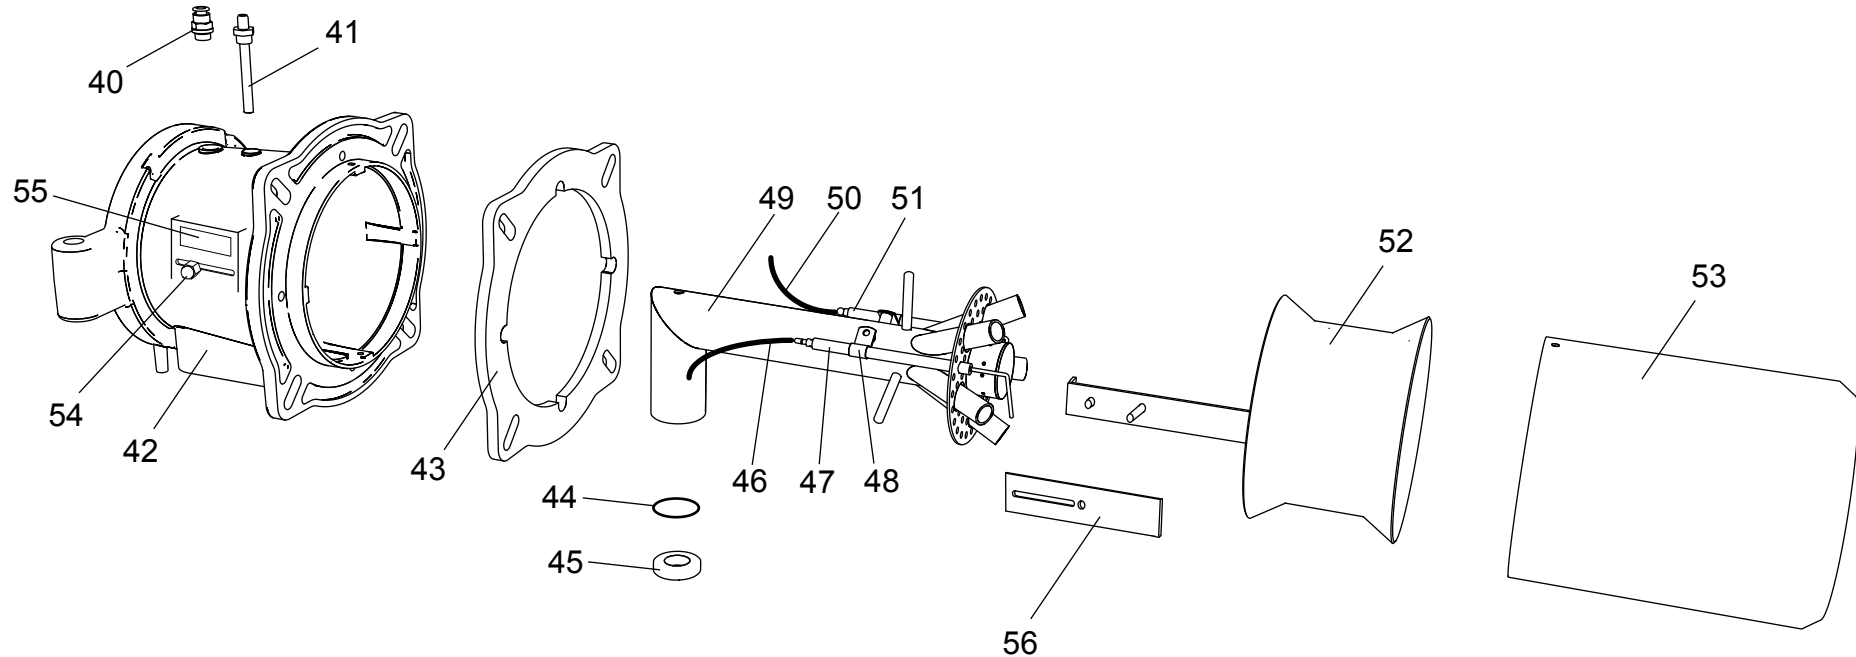

**98003531** Bruciatore **LMB G 1000 (BC)**
**98003961** Bruciatore **LMB G 1000 (BL)**

- 1 01140960 Coperchio cruscotto
- 2 04043210 Teleruttore
- 3 04043220 Relè termico ZE 4
- 4 01134750 Membrana tasti
- 5 04033720 Tappo d.14
- 6 04044070 Trasformatore
- 7 01134550 Passacavo
- 8 01134560 Fermacavo
- 9 04034140 Pressostato aria
- 10 01134570 Staffa pressostato

- 11 04043250 Fondo cruscotto
- 12 04043050 Apparecchiatura
- 13 01134400 Coperchio morsetti
- 14 01134590 Passacavo doppio

- 15** 01134600 Motore 1100 W
- 16** 01134430 Perno cerniera
- 17** 01136310 Semicorpo lato motore
- 18** 04042960 Ventola 200x74
- 19** 01136320 Semicorpo lato aria
- 20** 01133110 Spioncino
- 21** 01128370 Vetrino spia
- 22** 01136150 Guarnizione vetrino
- 23** 01134320 Cassa aria
- 24** 01134340 Portina cassa aria
- 25** 01134360 Griglia di protezione

- 26** 01135080 Servomotore aria
- 27** 01134260 Albero servomotore
- 28** 03001570 Cuscinetto Di. 12
- 29** 03001560 Cuscinetto Di. 8
- 30** 01134270 Staffa albero servomotore
- 31** 02273970 Vite M 5x60
- 32** 04042980 Snodo angolare
- 33** 04042990 Perno d.4
- 34** 01134300 Piastra alberi
- 35** 04043000 Molla perno d.4
- 36** 01134290 Albero serranda destro
- 37** 03001600 Molla a tazza d.8,2
- 38** 01134280 Albero serranda sinistro
- 39** 01134310 Serranda aria