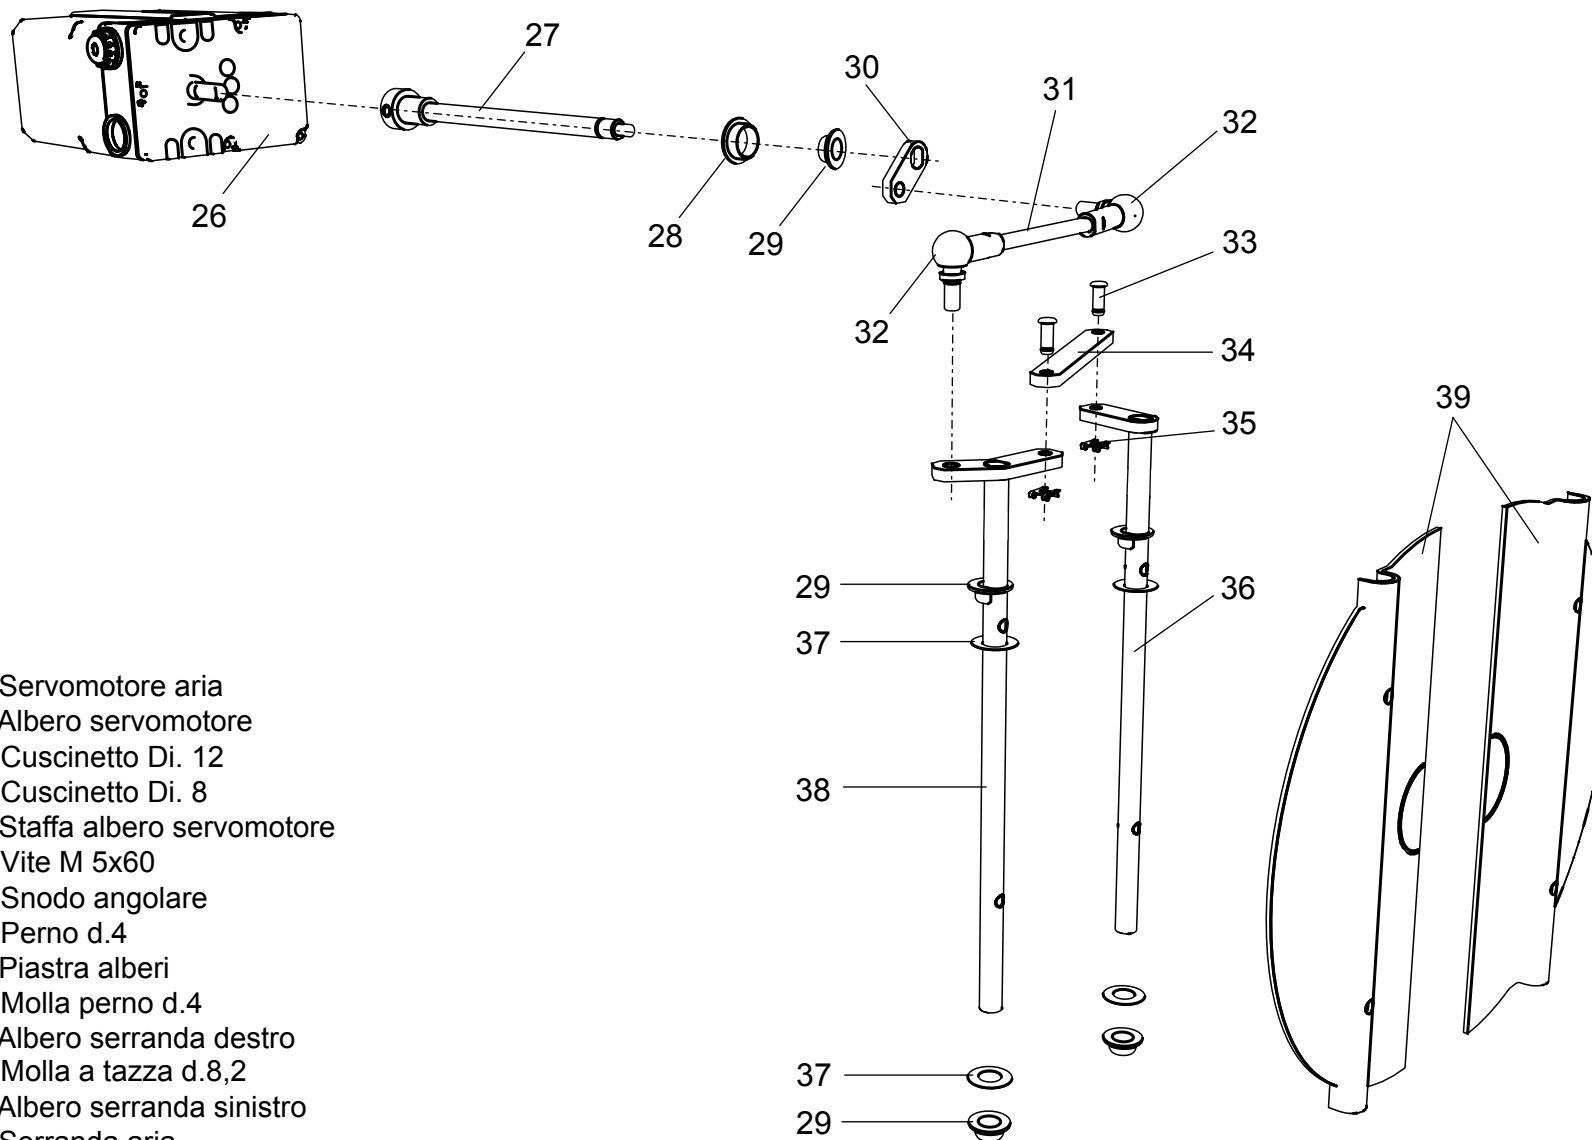

**98003531** Bruciatore **LMB G 1000 (BC)**
**98003961** Bruciatore **LMB G 1000 (BL)**

- 1 01140960 Coperchio cruscotto
- 2 04043210 Teleruttore
- 3 04043220 Relè termico ZE 4
- 4 01134750 Membrana tasti
- 5 04033720 Tappo d.14
- 6 04044070 Trasformatore
- 7 01134550 Passacavo
- 8 01134560 Fermacavo
- 9 04034140 Pressostato aria
- 10 01134570 Staffa pressostato

- 11 04043250 Fondo cruscotto
- 12 04043050 Apparecchiatura
- 13 01134400 Coperchio morsetti
- 14 01134590 Passacavo doppio

- 15** 01134600 Motore 1100 W
- 16** 01134430 Perno cerniera
- 17** 01136310 Semicorpo lato motore
- 18** 04042960 Ventola 200x74
- 19** 01136320 Semicorpo lato aria
- 20** 01133110 Spioncino
- 21** 01128370 Vetrino spia
- 22** 01136150 Guarnizione vetrino
- 23** 01134320 Cassa aria
- 24** 01134340 Portina cassa aria
- 25** 01134360 Griglia di protezione

- 26** 01135080 Servomotore aria
- 27** 01134260 Albero servomotore
- 28** 03001570 Cuscinetto Di. 12
- 29** 03001560 Cuscinetto Di. 8
- 30** 01134270 Staffa albero servomotore
- 31** 02273970 Vite M 5x60
- 32** 04042980 Snodo angolare
- 33** 04042990 Perno d.4
- 34** 01134300 Piastra alberi
- 35** 04043000 Molla perno d.4
- 36** 01134290 Albero serranda destro
- 37** 03001600 Molla a tazza d.8,2
- 38** 01134280 Albero serranda sinistro
- 39** 01134310 Serranda aria