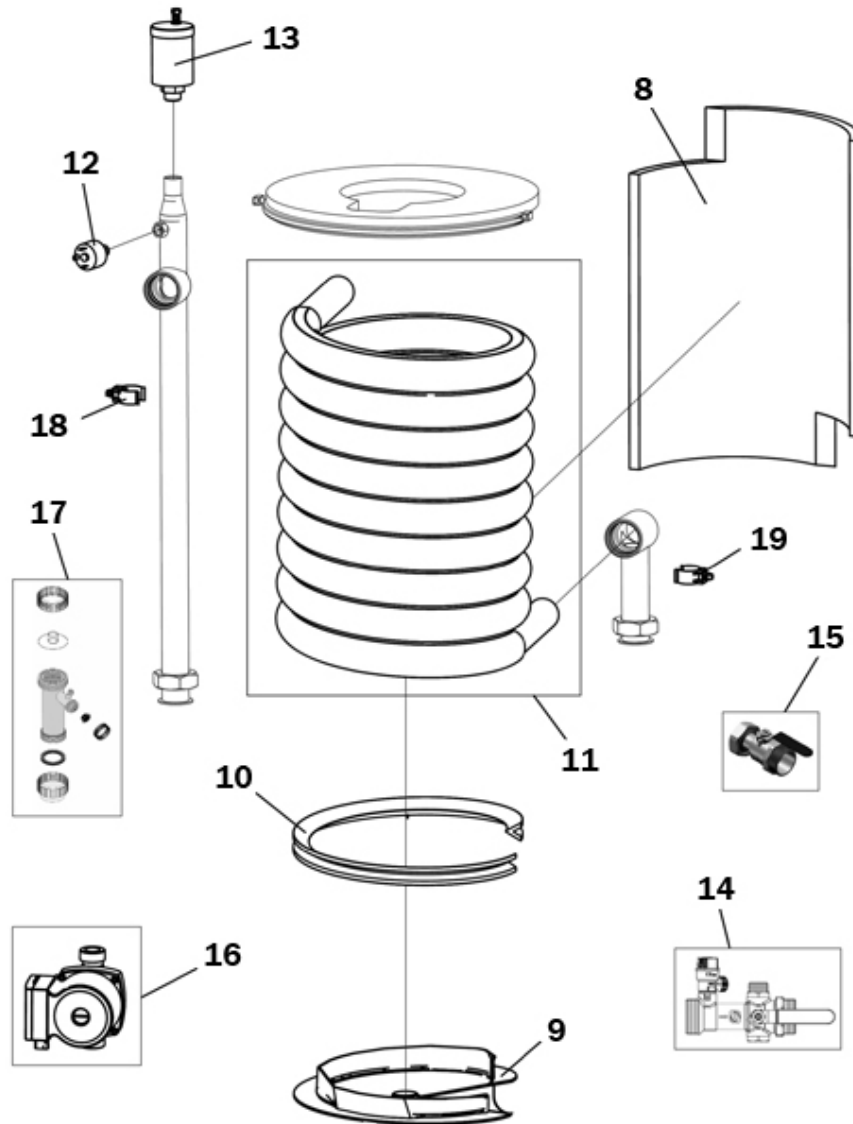

P.	Codice	Descrizione	P.	Codice	Descrizione
1	F39833110	KIT ARMADIO "Lam"(37045550)			

P.	Codice	Descrizione	P.	Codice	Descrizione
8	F39830300	KIT ISOL.ADES.POST. (35303640)	9	F39830200	KIT FONDO CH.SCAMB. (35013122)
10	F39830210	KIT PROF.TEN.FUMI (35103280)	11	F39830320	KIT SCAMB.WIELAND (32003000)
12	F39806180	KIT PRESSOSTATO H2O (36401930)	13	F39830220	KIT VALV.ARIA 1/2" (36902210)
14	F39833040	KIT RUB.3VIE M.1"1/2(36902490)	15	F39833050	KIT RUB.MF.1"1/2 (36902480)
16	F39833060	KIT POMPA UPS 25-80 (36600420)	17	F39815090	KIT SIFONE (35102170)
18	F39830150	KIT SONDA TEMP. (36200770)	19	F39830160	KIT SONDA TEMP.DP. (36200780)

P.	Codice	Descrizione	P.	Codice	Descrizione
2	F39829300	KIT SCATOLA EL."FOL"(35013110)	3	F39829310	KIT PORTELLINO FUMEE(35003100)
4	F39829320	KIT MEMBRANE TASTI Sr.M7L0	5	F39829330	KIT CENTRALINA (36508280)
6	F39829340	KIT SCHEDA EL.DSP12 (38322530)	7	F39811480	KIT 5 PULSANTI (36100460)

P.	Codice	Descrizione	P.	Codice	Descrizione
20	F39830180	KIT VASCA COND. (35013180)	21	F39829170	KIT GUARN.USC.FUMI (35102960)
22	F39830340	KIT ISOL.CENTR.FASC.(35302770)	23	F39830350	KIT ISOL.LATER.FASC.(35302810)
24	F39830230	KIT ISOL.PORTA ISP. (35302732)	25	F39830240	KIT 5 GUARN.PORTA BR(35103090)
26	F39830250	KIT GUARN.PROF.L1020(35103221)	27	F39830470	KIT BRUC.TUBOL.L191 (32200040)
28	F39830370	KIT VENTIL.135W (36600280)	29	F39830270	KIT 5 GUARN.VENTIL. (35103111)
30	F39830390	KIT V/GAS VK4115 VB (36800850)	31	F39830410	KIT VENTURI 80kW (36600300)
32	F39830430	KIT 10 DIAFR.Di.8.5 (34014640)	33	F39828510	KIT 5 VETRINI SPIA (35321380)
34	F39830280	KIT GRUPPO ELETTRODI(36700030)	35	F39830290	KIT 5 GUARN.OR D.140(35103130)
36	F39833070	KIT RUB.GAS MF.1" (36902500)	37	F39810340	KIT SONDA FUMI (36200740)
38	F39830260	KIT 5 DISCHI ISOL. (35304110)	39	F39830450	KIT ISOL.ADES.ANTER.(35303620)