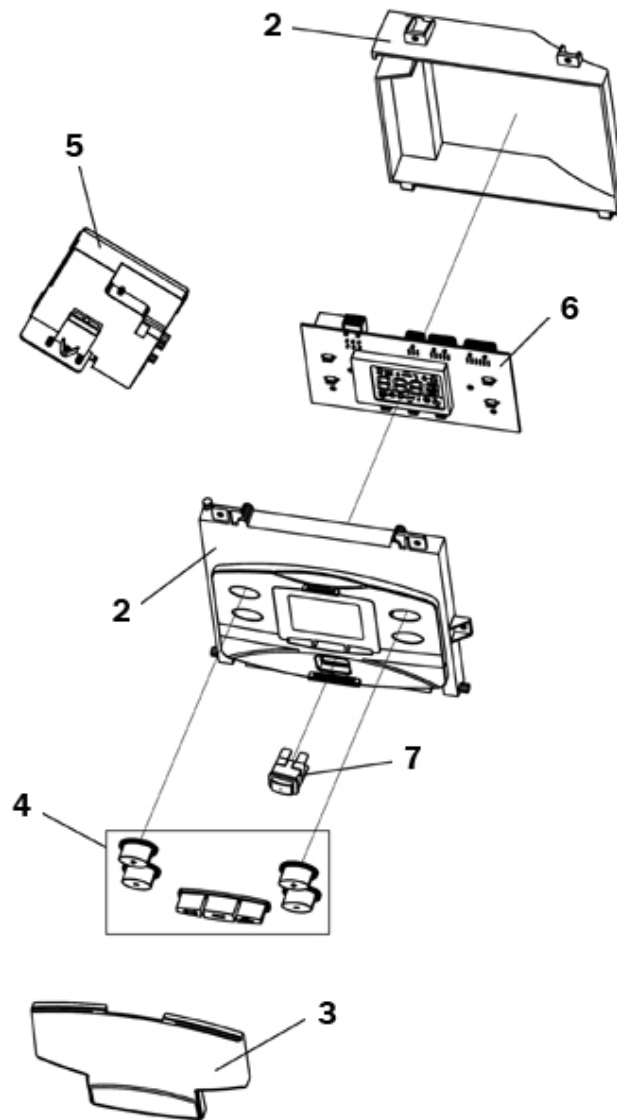

P.	Codice	Descrizione	P.	Codice	Descrizione
1	F39833110	KIT ARMADIO "Lam"(37045550)			

P.	Codice	Descrizione	P.	Codice	Descrizione
8	F39830300	KIT ISOL.ADES.POST. (35303640)	9	F39830200	KIT FONDO CH.SCAMB. (35013122)
10	F39830210	KIT PROF.TEN.FUMI (35103280)	11	F39830320	KIT SCAMB.WIELAND (32003000)
12	F39806180	KIT PRESSOSTATO H2O (36401930)	13	F39830220	KIT VALV.ARIA 1/2" (36902210)
14	F39833040	KIT RUB.3VIE M.1"1/2(36902490)	15	F39833050	KIT RUB.MF.1"1/2 (36902480)
16	F39833060	KIT POMPA UPS 25-80 (36600420)	17	F39815090	KIT SIFONE (35102170)
18	F39830150	KIT SONDA TEMP. (36200770)	19	F39830160	KIT SONDA TEMP.DP. (36200780)

P.	Codice	Descrizione	P.	Codice	Descrizione
2	F39829300	KIT SCATOLA EL."FOL"(35013110)	3	F39829310	KIT PORTELLINO FUMEE(35003100)
4	F39829320	KIT MEMBRANE TASTI Sr.M7L0	5	F39829330	KIT CENTRALINA (36508280)
6	F39829340	KIT SCHEDA EL.DSP12 (38322530)	7	F39811480	KIT 5 PULSANTI (36100460)

P.	Codice	Descrizione	P.	Codice	Descrizione
20	F39830180	KIT VASCA COND. (35013180)	21	F39829170	KIT GUARN.USC.FUMI (35102960)
22	F39830340	KIT ISOL.CENTR.FASC.(35302770)	23	F39830350	KIT ISOL.LATER.FASC.(35302810)
24	F39830230	KIT ISOL.PORTA ISP. (35302732)	25	F39830240	KIT 5 GUARN.PORTA BR(35103090)
26	F39830250	KIT GUARN.PROF.L1020(35103221)	27	F39830470	KIT BRUC.TUBOL.L191 (32200040)
28	F39830370	KIT VENTIL.135W (36600280)	29	F39830270	KIT 5 GUARN.VENTIL. (35103111)
30	F39830390	KIT V/GAS VK4115 VB (36800850)	31	F39830410	KIT VENTURI 80kW (36600300)
32	F39830430	KIT 10 DIAFR.Di.8.5 (34014640)	33	F39828510	KIT 5 VETRINI SPIA (35321380)
34	F39830280	KIT GRUPPO ELETTRODI(36700030)	35	F39830290	KIT 5 GUARN.OR D.140(35103130)
36	F39833070	KIT RUB.GAS MF.1" (36902500)	37	F39810340	KIT SONDA FUMI (36200740)
38	F39830260	KIT 5 DISCHI ISOL. (35304110)	39	F39830450	KIT ISOL.ADES.ANTER.(35303620)