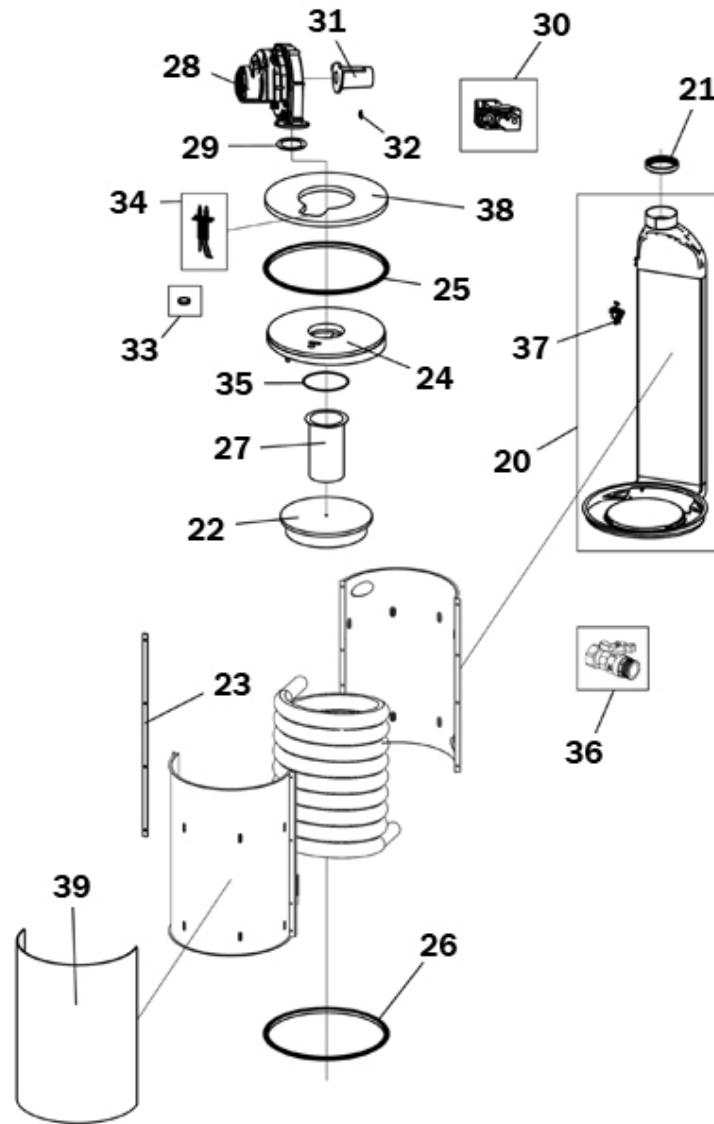

P.	Codice	Descrizione	P.	Codice	Descrizione
1	F39833110	KIT ARMADIO "Lam"(37045550)			

P.	Codice	Descrizione	P.	Codice	Descrizione
8	F39830300	KIT ISOL.ADES.POST. (35303640)	9	F39830200	KIT FONDO CH.SCAMB. (35013122)
10	F39830210	KIT PROF.TEN.FUMI (35103280)	11	F39830320	KIT SCAMB.WIELAND (32003000)
12	F39806180	KIT PRESSOSTATO H2O (36401930)	13	F39830220	KIT VALV.ARIA 1/2" (36902210)
14	F39833040	KIT RUB.3VIE M.1"1/2(36902490)	15	F39833050	KIT RUB.MF.1"1/2 (36902480)
16	F39833060	KIT POMPA UPS 25-80 (36600420)	17	F39815090	KIT SIFONE (35102170)
18	F39830150	KIT SONDA TEMP. (36200770)	19	F39830160	KIT SONDA TEMP.DP. (36200780)

P.	Codice	Descrizione	P.	Codice	Descrizione
2	F39829300	KIT SCATOLA EL."FOL"(35013110)	3	F39829310	KIT PORTELLINO FUMEE(35003100)
4	F39829320	KIT MEMBRANE TASTI Sr.M7L0	5	F39829330	KIT CENTRALINA (36508280)
6	F39829340	KIT SCHEDA EL.DSP12 (38322530)	7	F39811480	KIT 5 PULSANTI (36100460)

P.	Codice	Descrizione	P.	Codice	Descrizione
20	F39830180	KIT VASCA COND. (35013180)	21	F39829170	KIT GUARN.USC.FUMI (35102960)
22	F39830340	KIT ISOL.CENTR.FASC.(35302770)	23	F39830350	KIT ISOL.LATER.FASC.(35302810)
24	F39830230	KIT ISOL.PORTA ISP. (35302732)	25	F39830240	KIT 5 GUARN.PORTA BR(35103090)
26	F39830250	KIT GUARN.PROF.L1020(35103221)	27	F39830470	KIT BRUC.TUBOL.L191 (32200040)
28	F39830370	KIT VENTIL.135W (36600280)	29	F39830270	KIT 5 GUARN.VENTIL. (35103111)
30	F39830390	KIT V/GAS VK4115 VB (36800850)	31	F39830410	KIT VENTURI 80kW (36600300)
32	F39830430	KIT 10 DIAFR.Di.8.5 (34014640)	33	F39828510	KIT 5 VETRINI SPIA (35321380)
34	F39830280	KIT GRUPPO ELETTRODI(36700030)	35	F39830290	KIT 5 GUARN.OR D.140(35103130)
36	F39833070	KIT RUB.GAS MF.1" (36902500)	37	F39810340	KIT SONDA FUMI (36200740)
38	F39830260	KIT 5 DISCHI ISOL. (35304110)	39	F39830450	KIT ISOL.ADES.ANTER.(35303620)