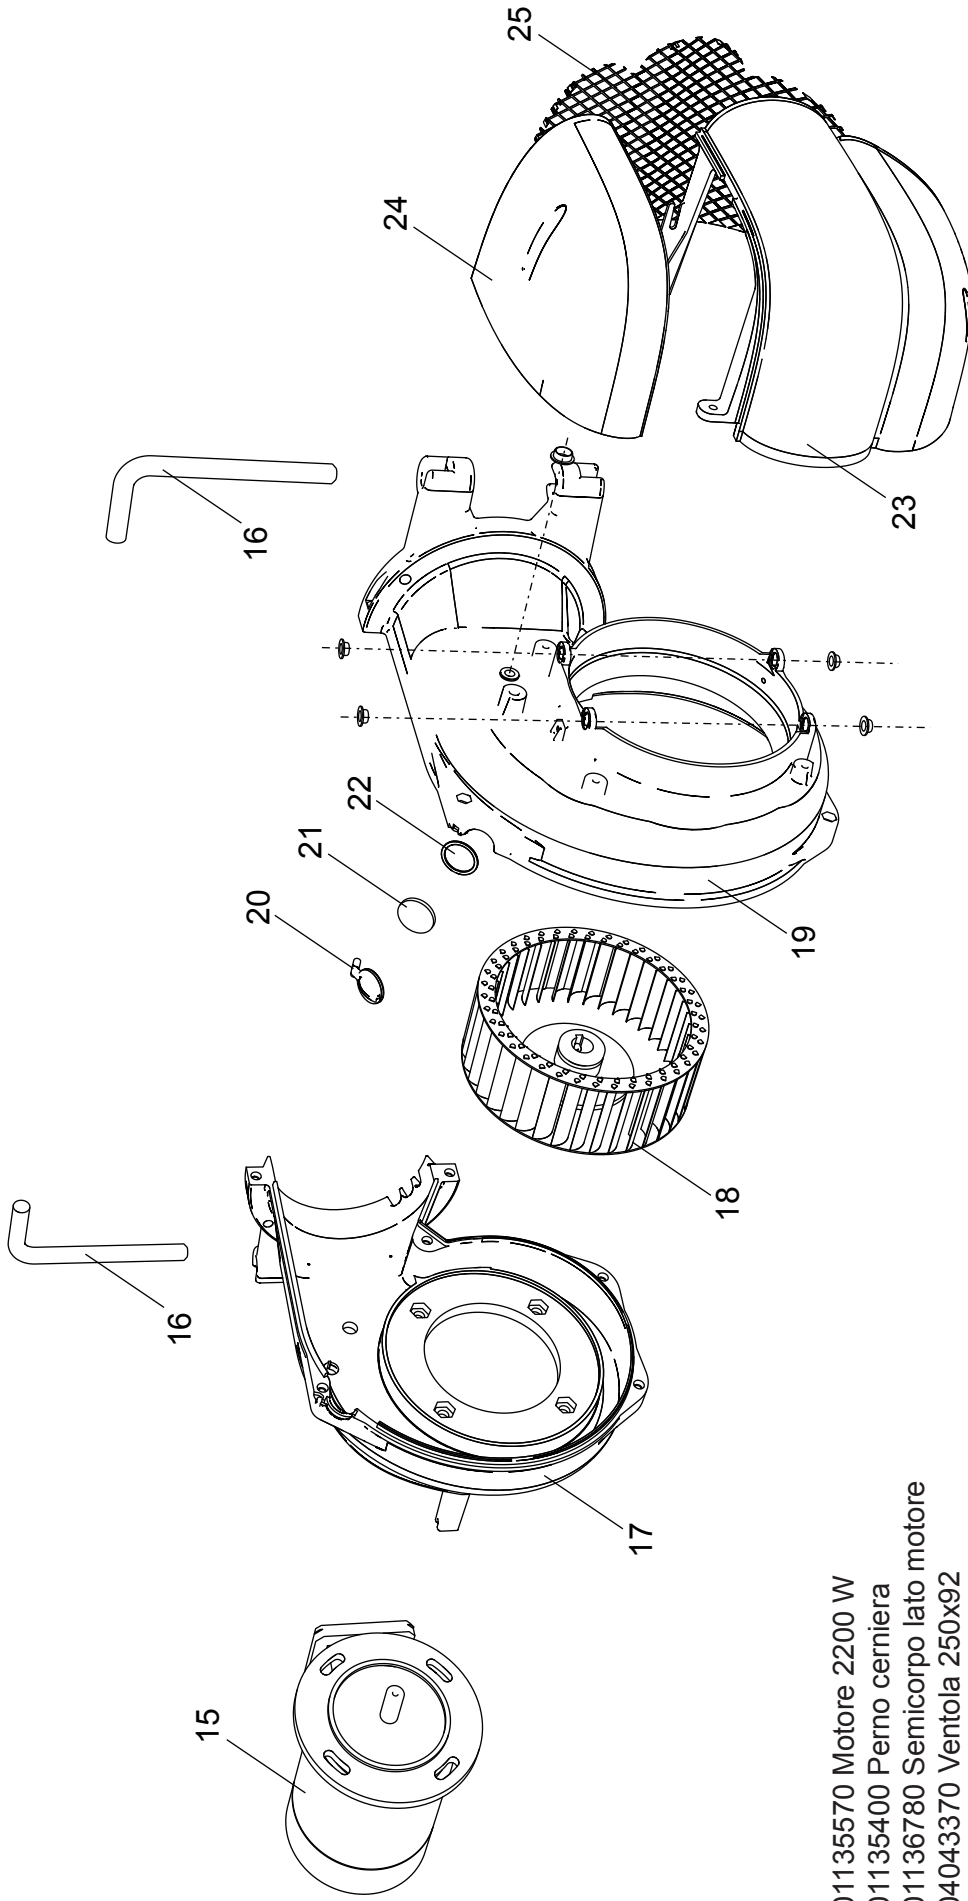

**98003541 Bruciatore LMB G 1300**

- 1 01140960 Coperchio cruscotto
- 2 04043210 Teleruttore
- 3 04043390 Relè termico ZE 6
- 4 01134750 Membrana tasti
- 5 04033720 Tappo d.14
- 6 04044070 Trasformatore
- 7 01134550 Passacavo
- 8 01134560 Fermacavo
- 9 04034140 Pressostato aria
- 10 01134570 Staffa pressostato

- 11 04043250 Fondo cruscotto
- 12 04043050 Apparecchiatura
- 13 01134400 Coperchio morsetti
- 14 01134590 Passacavo doppio

- 15 01135570 Motore 2200 W
- 16 01135400 Perno cerniera
- 17 01136780 Semicorpo lato motore
- 18 04043370 Ventola 250x92
- 19 01136770 Semicorpo lato aria
- 20 01133110 Spioncino
- 21 01128370 Vetrino spia
- 22 01136150 Guarnizione vetrino
- 23 01135330 Cassa aria
- 24 01135350 Portina cassa aria
- 25 01135370 Griglia di protezione

- 26 01135080 Servomotore aria
- 27 01135300 Albero servomotore
- 28 03001570 Cuscinetto Di. 12
- 29 03001560 Cuscinetto Di. 8
- 30 01134270 Staffa albero servomotore
- 31 02273970 Vite M5x60
- 32 04042980 Snodo angolare
- 33 04042990 Perno d.4
- 34 01135630 Piastra alberi
- 35 04043000 Molla perno d.4
- 36 01135320 Albero serranda destro
- 37 03001600 Molla a tazza d.8,2
- 38 01135310 Albero serranda sinistro
- 39 01135620 Serranda aria

- 50** 01135380 Cavo di accensione L=850
- 51** 04043020 Elettrodo di accensione
- 52** 01146610 Anello di regolazione aria
- 53** 01135580 Boccaglio Di.228
- 54** 01123030 Pomello regolazione
- 55** 01146610 Targhetta regolazione
- 56** 01146650 Guarnizione asta