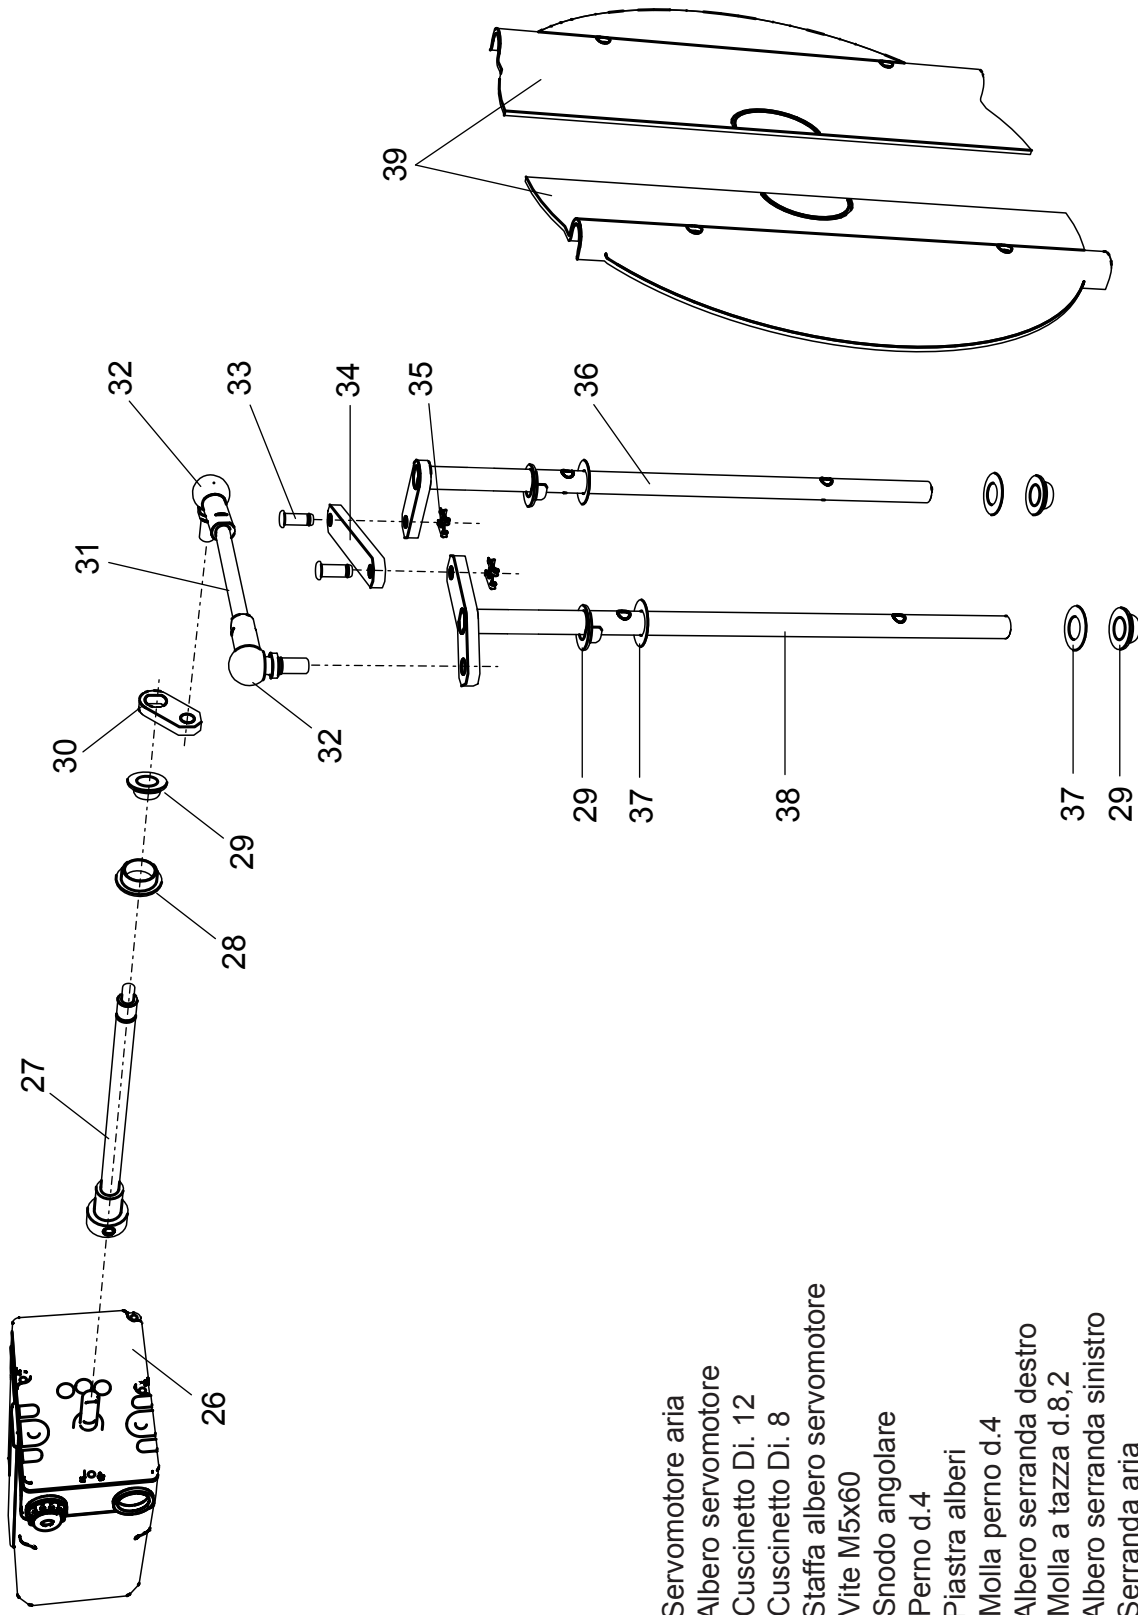

**98003541 Bruciatore LMB G 1300**

- 1 01140960 Coperchio cruscotto
- 2 04043210 Teleruttore
- 3 04043390 Relè termico ZE 6
- 4 01134750 Membrana tasti
- 5 04033720 Tappo d.14
- 6 04044070 Trasformatore
- 7 01134550 Passacavo
- 8 01134560 Fermacavo
- 9 04034140 Pressostato aria
- 10 01134570 Staffa pressostato

- 11 04043250 Fondo cruscotto
- 12 04043050 Apparecchiatura
- 13 01134400 Coperchio morsetti
- 14 01134590 Passacavo doppio

- 15 01135570 Motore 2200 W
- 16 01135400 Perno cerniera
- 17 01136780 Semicorpo lato motore
- 18 04043370 Ventola 250x92
- 19 01136770 Semicorpo lato aria
- 20 01133110 Spioncino
- 21 01128370 Vetrino spia
- 22 01136150 Guarnizione vetrino
- 23 01135330 Cassa aria
- 24 01135350 Portina cassa aria
- 25 01135370 Griglia di protezione

- 26 01135080 Servomotore aria
- 27 01135300 Albero servomotore
- 28 03001570 Cuscinetto Di. 12
- 29 03001560 Cuscinetto Di. 8
- 30 01134270 Staffa albero servomotore
- 31 02273970 Vite M5x60
- 32 04042980 Snodo angolare
- 33 04042990 Perno d.4
- 34 01135630 Piastra alberi
- 35 04043000 Molla perno d.4
- 36 01135320 Albero serranda destro
- 37 03001600 Molla a tazza d.8,2
- 38 01135310 Albero serranda sinistro
- 39 01135620 Serranda aria

- 50** 01135380 Cavo di accensione L=850
- 51** 04043020 Elettrodo di accensione
- 52** 01146610 Anello di regolazione aria
- 53** 01135580 Boccaglio Di.228
- 54** 01123030 Pomello regolazione
- 55** 01146610 Targhetta regolazione
- 56** 01146650 Guarnizione asta