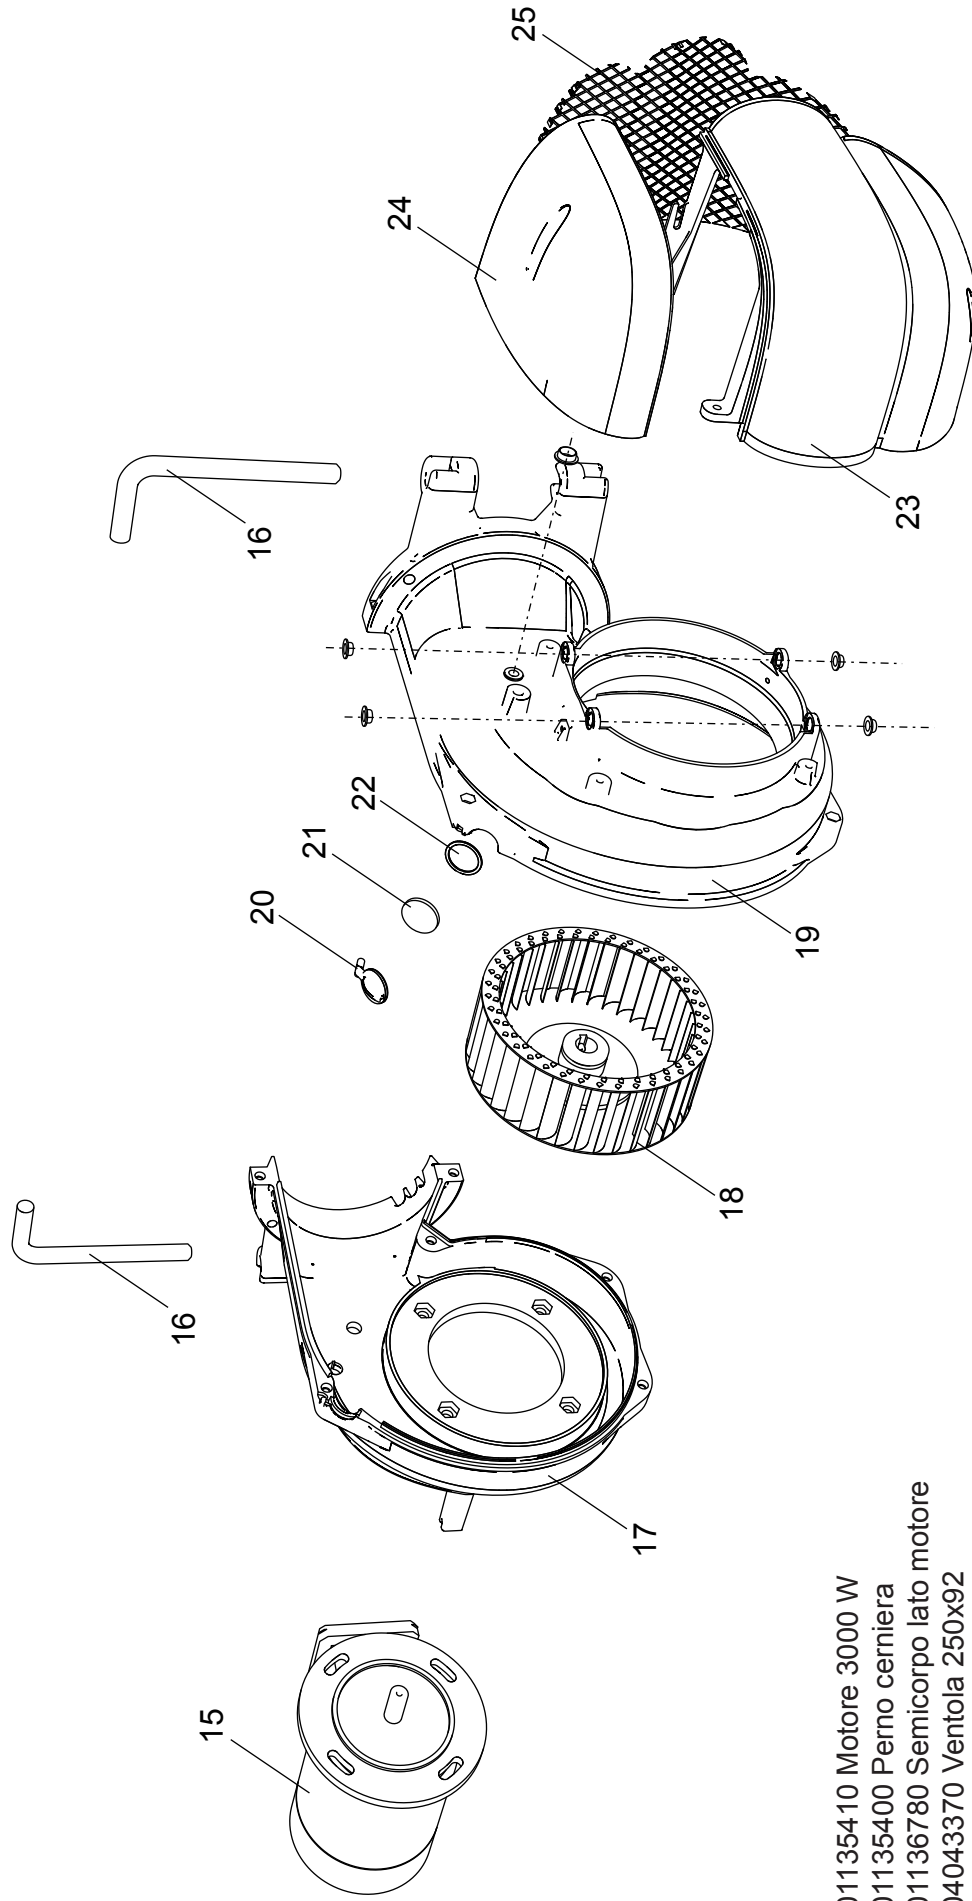

98003551 Bruciatore LMB G 2000

- 1 01140960 Coperchio cruscotto
- 2 04043210 Teleruttore
- 3 04043380 Relè termico ZE 9
- 4 01134750 Membrana tasti
- 5 04033720 Tappo d.14
- 6 04044070 Trasformatore
- 7 01134550 Passacavo
- 8 01134560 Fermacavo
- 9 04034140 Pressostato aria
- 10 01134570 Staffa pressostato

- 11 04043250 Fondo cruscotto
- 12 04043050 Apparecchiatura
- 13 01134400 Coperchio morsetti
- 14 01134590 Passacavo doppio

- 15 01135410 Motore 3000 W
- 16 01135400 Perno cerniera
- 17 01136780 Semicorpo lato motore
- 18 04043370 Ventola 250x92
- 19 01136770 Semicorpo lato aria
- 20 01133110 Spioncino
- 21 01128370 Vetrino spia
- 22 01136150 Guarnizione vetrino
- 23 01135330 Cassa aria
- 24 01135350 Portina cassa aria
- 25 01135370 Griglia di protezione

- 26 01135080 Servomotore aria
- 27 01135300 Albero servomotore
- 28 03001570 Cuscinetto Di. 12
- 29 03001560 Cuscinetto Di. 8
- 30 01134270 Staffa albero servomotore
- 31 02273970 Vite M5x60
- 32 04042980 Snodo angolare
- 33 04042990 Perno d.4
- 34 01135630 Piastra alberi
- 35 04043000 Molla perno d.4
- 36 01135320 Albero serranda destro
- 37 03001600 Molla a tazza d.8,2
- 38 01135310 Albero serranda sinistro
- 39 01135620 Serranda aria