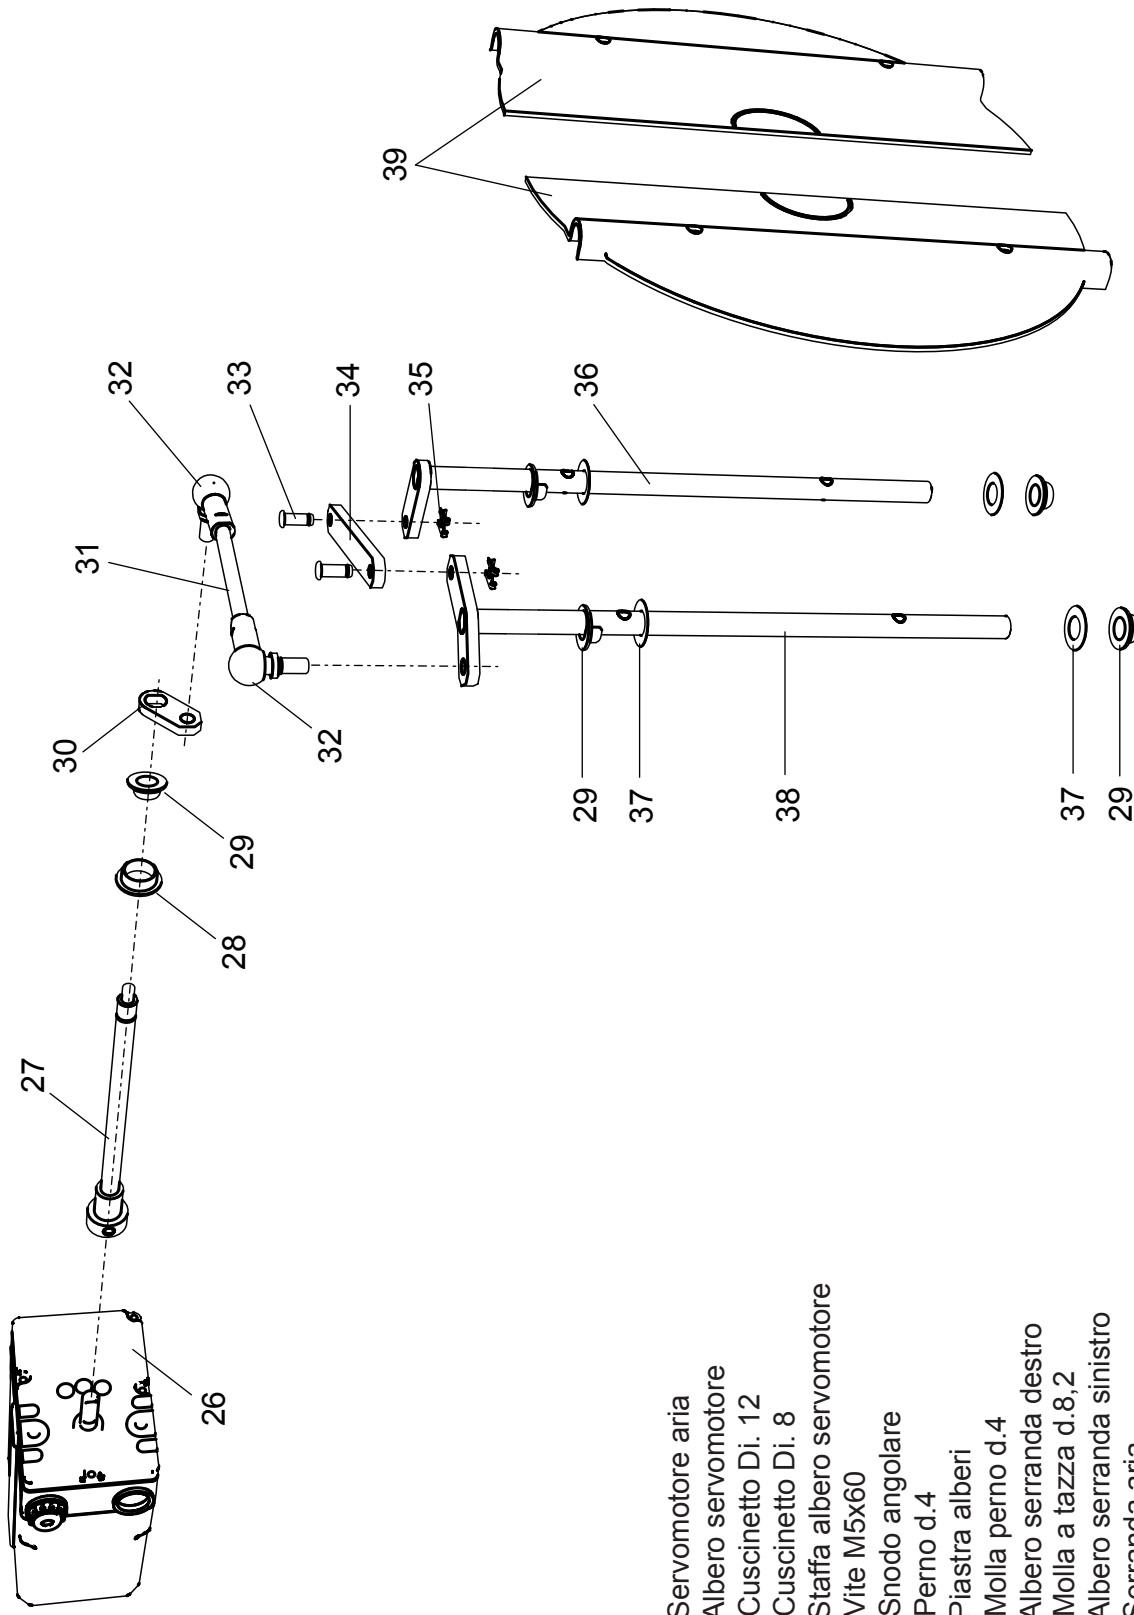

98003551 Bruciatore LMB G 2000

- 1 01140960 Coperchio cruscotto
- 2 04043210 Teleruttore
- 3 04043380 Relè termico ZE 9
- 4 01134750 Membrana tasti
- 5 04033720 Tappo d.14
- 6 04044070 Trasformatore
- 7 01134550 Passacavo
- 8 01134560 Fermacavo
- 9 04034140 Pressostato aria
- 10 01134570 Staffa pressostato

- 11 04043250 Fondo cruscotto
- 12 04043050 Apparecchiatura
- 13 01134400 Coperchio morsetti
- 14 01134590 Passacavo doppio

- 15 01135410 Motore 3000 W
- 16 01135400 Perno cerniera
- 17 01136780 Semicorpo lato motore
- 18 04043370 Ventola 250x92
- 19 01136770 Semicorpo lato aria
- 20 01133110 Spioncino
- 21 01128370 Vetrino spia
- 22 01136150 Guarnizione vetrino
- 23 01135330 Cassa aria
- 24 01135350 Portina cassa aria
- 25 01135370 Griglia di protezione

- 26 01135080 Servomotore aria
- 27 01135300 Albero servomotore
- 28 03001570 Cuscinetto Di. 12
- 29 03001560 Cuscinetto Di. 8
- 30 01134270 Staffa albero servomotore
- 31 02273970 Vite M5x60
- 32 04042980 Snodo angolare
- 33 04042990 Perno d.4
- 34 01135630 Piastra alberi
- 35 04043000 Molla perno d.4
- 36 01135320 Albero serranda destro
- 37 03001600 Molla a tazza d.8,2
- 38 01135310 Albero serranda sinistro
- 39 01135620 Serranda aria