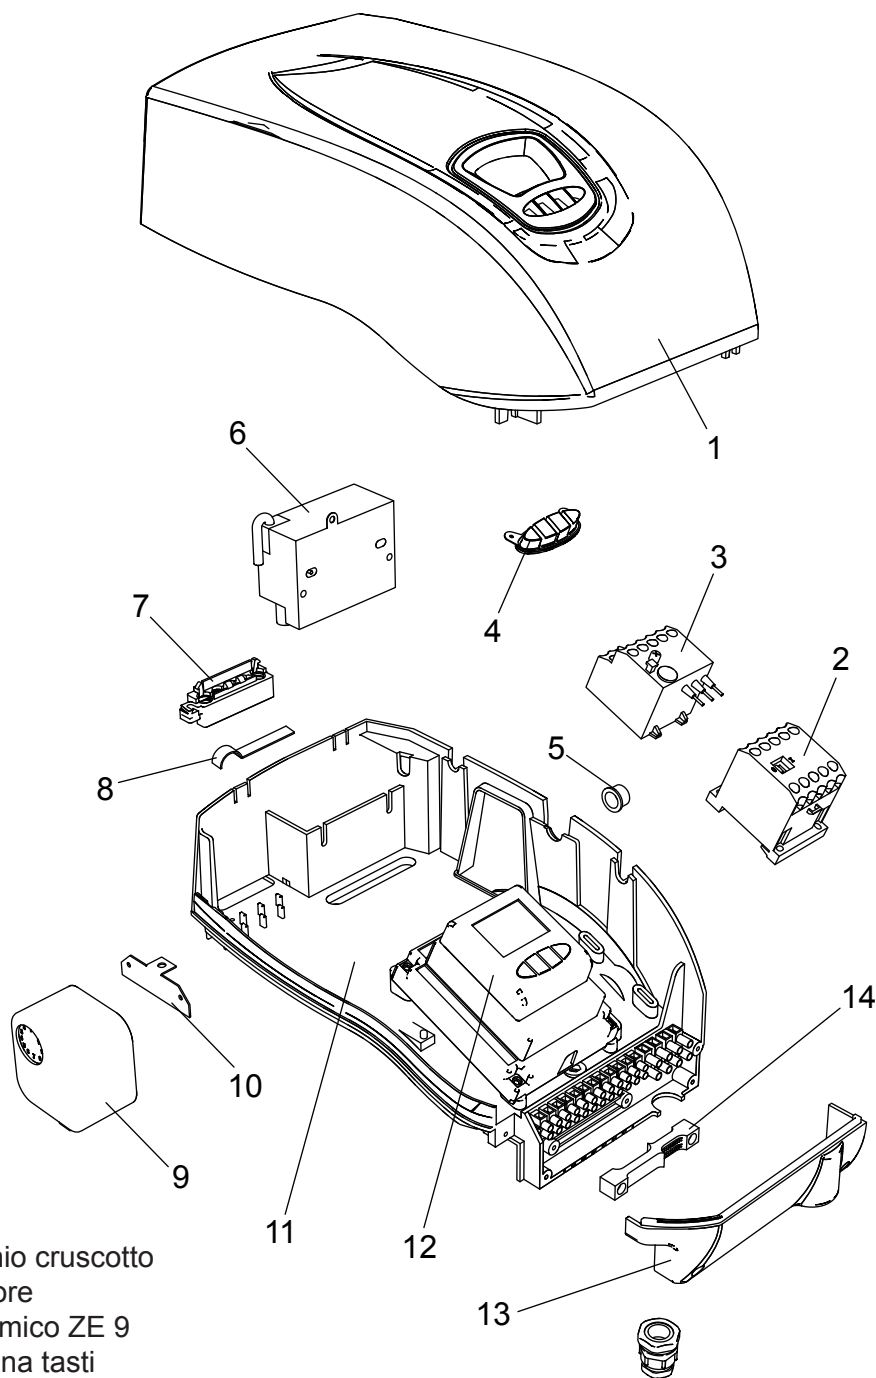

98003551 Bruciatore LMB G 2000

- 1 01140960 Coperchio cruscotto
- 2 04043210 Teleruttore
- 3 04043380 Relè termico ZE 9
- 4 01134750 Membrana tasti
- 5 04033720 Tappo d.14
- 6 04044070 Trasformatore
- 7 01134550 Passacavo
- 8 01134560 Fermacavo
- 9 04034140 Pressostato aria
- 10 01134570 Staffa pressostato

- 11 04043250 Fondo cruscotto
- 12 04043050 Apparecchiatura
- 13 01134400 Coperchio morsetti
- 14 01134590 Passacavo doppio

- 15 01135410 Motore 3000 W
- 16 01135400 Perno cerniera
- 17 01136780 Semicorpo lato motore
- 18 04043370 Ventola 250x92
- 19 01136770 Semicorpo lato aria
- 20 01133110 Spioncino
- 21 01128370 Vetrino spia
- 22 01136150 Guarnizione vetrino
- 23 01135330 Cassa aria
- 24 01135350 Portina cassa aria
- 25 01135370 Griglia di protezione

- 26 01135080 Servomotore aria
- 27 01135300 Albero servomotore
- 28 03001570 Cuscinetto Di. 12
- 29 03001560 Cuscinetto Di. 8
- 30 01134270 Staffa albero servomotore
- 31 02273970 Vite M5x60
- 32 04042980 Snodo angolare
- 33 04042990 Perno d.4
- 34 01135630 Piastra alberi
- 35 04043000 Molla perno d.4
- 36 01135320 Albero serranda destro
- 37 03001600 Molla a tazza d.8,2
- 38 01135310 Albero serranda sinistro
- 39 01135620 Serranda aria