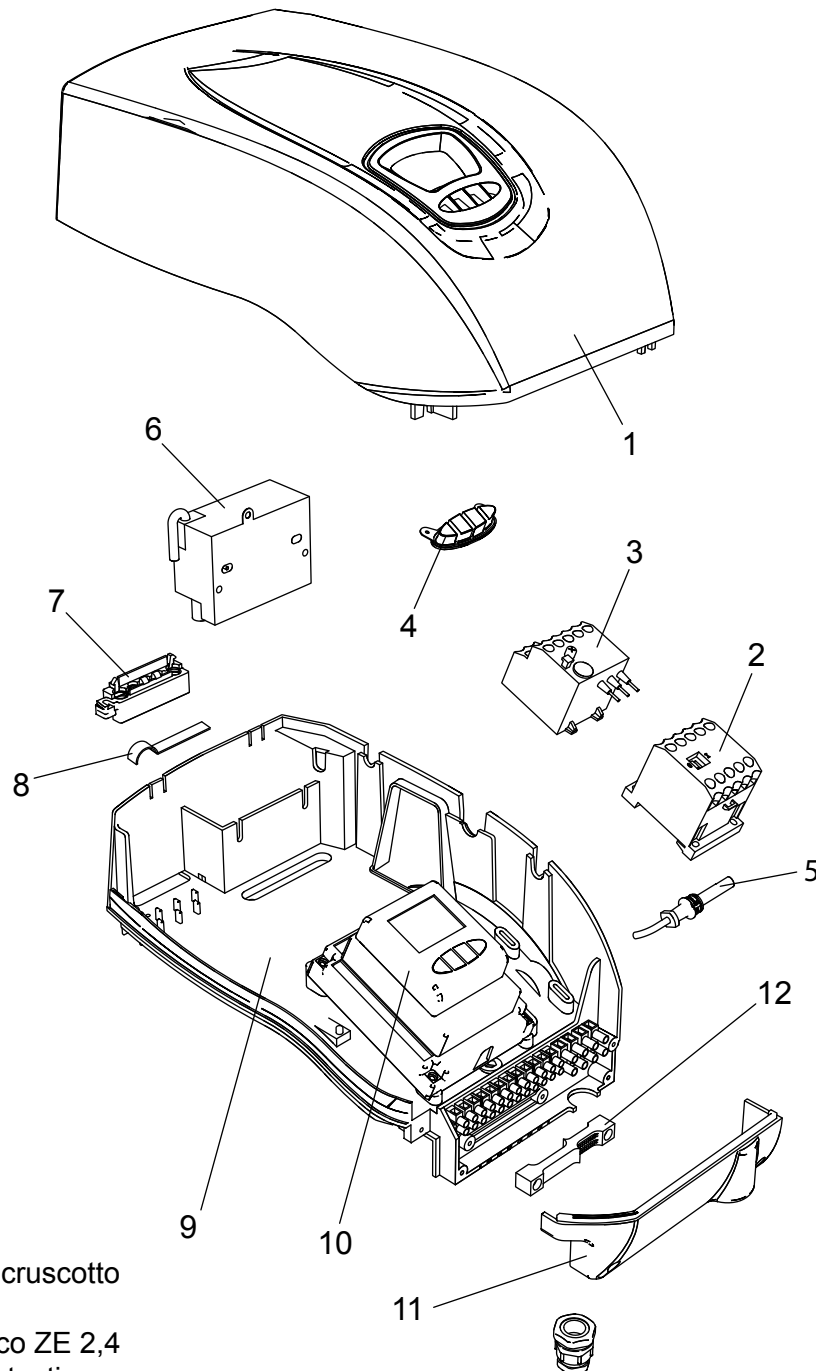

00845871 Bruciatore LMB LO 700 2ST (BC)

00845881 Bruciatore LMB LO 700 2ST (BL)

- 1 01140960 Coperchio cruscotto
- 2 04043210 Teleruttore
- 3 04043260 Relè termico ZE 2,4
- 4 01134750 Membrana tasti
- 5 04043300 Fotoresistenza
- 6 04044230 Trasformatore
- 7 01134550 Passacavo
- 8 01134560 Fermacavo
- 9 04043250 Fondo cruscotto
- 10 04043340 Apparecchiatura

- 11 01134400 Coperchio morsetti
- 12 01134590 Passacavo doppio

- 32 01134310 Serranda aria
- 33 01135150 Servomotore aria
- 34 01134260 Albero servomotore
- 35 03001570 Cuscinetto Di. 12
- 36 03001560 Cuscinetto Di. 8
- 37 01134270 Staffa albero servomotore
- 38 02273970 Vite M5x60
- 39 04042980 Snodo angolare
- 40 04042990 Perno d.4
- 41 01134300 Piastra alberi
- 42 04043000 Molla perno d.4
- 43 01134290 Albero serranda destro
- 44 03001600 Molla a tazza d.8,2
- 45 01134280 Albero serranda sinistro

- 46 01135940 Anello copriugelli
- 47 01146970 Flangia bruciatore
- 48 04034780 Elettrovalvola
- 49 01136910 Lamiera collettore
- 50 01136900 Collettore
- 51 01137160 (Versione **BC**) Tubo gasolio SX
- 51 01136990 (Versione **BL**) Tubo gasolio SX
- 52 01137150 (Versione **BC**) Tubo gasolio DX
- 52 01136980 (Versione **BL**) Tubo gasolio DX
- 53 01135030 (Versione **BC**) Staffa polverizzatore
- 53 01136420 (Versione **BL**) Staffa polverizzatore
- 54 01134870 (Versione **BC**) Cavo di accensione L=700
- 54 01136300 (Versione **BL**) Cavo di accensione L=820
- 55 01134930 Gruppo elettrodi