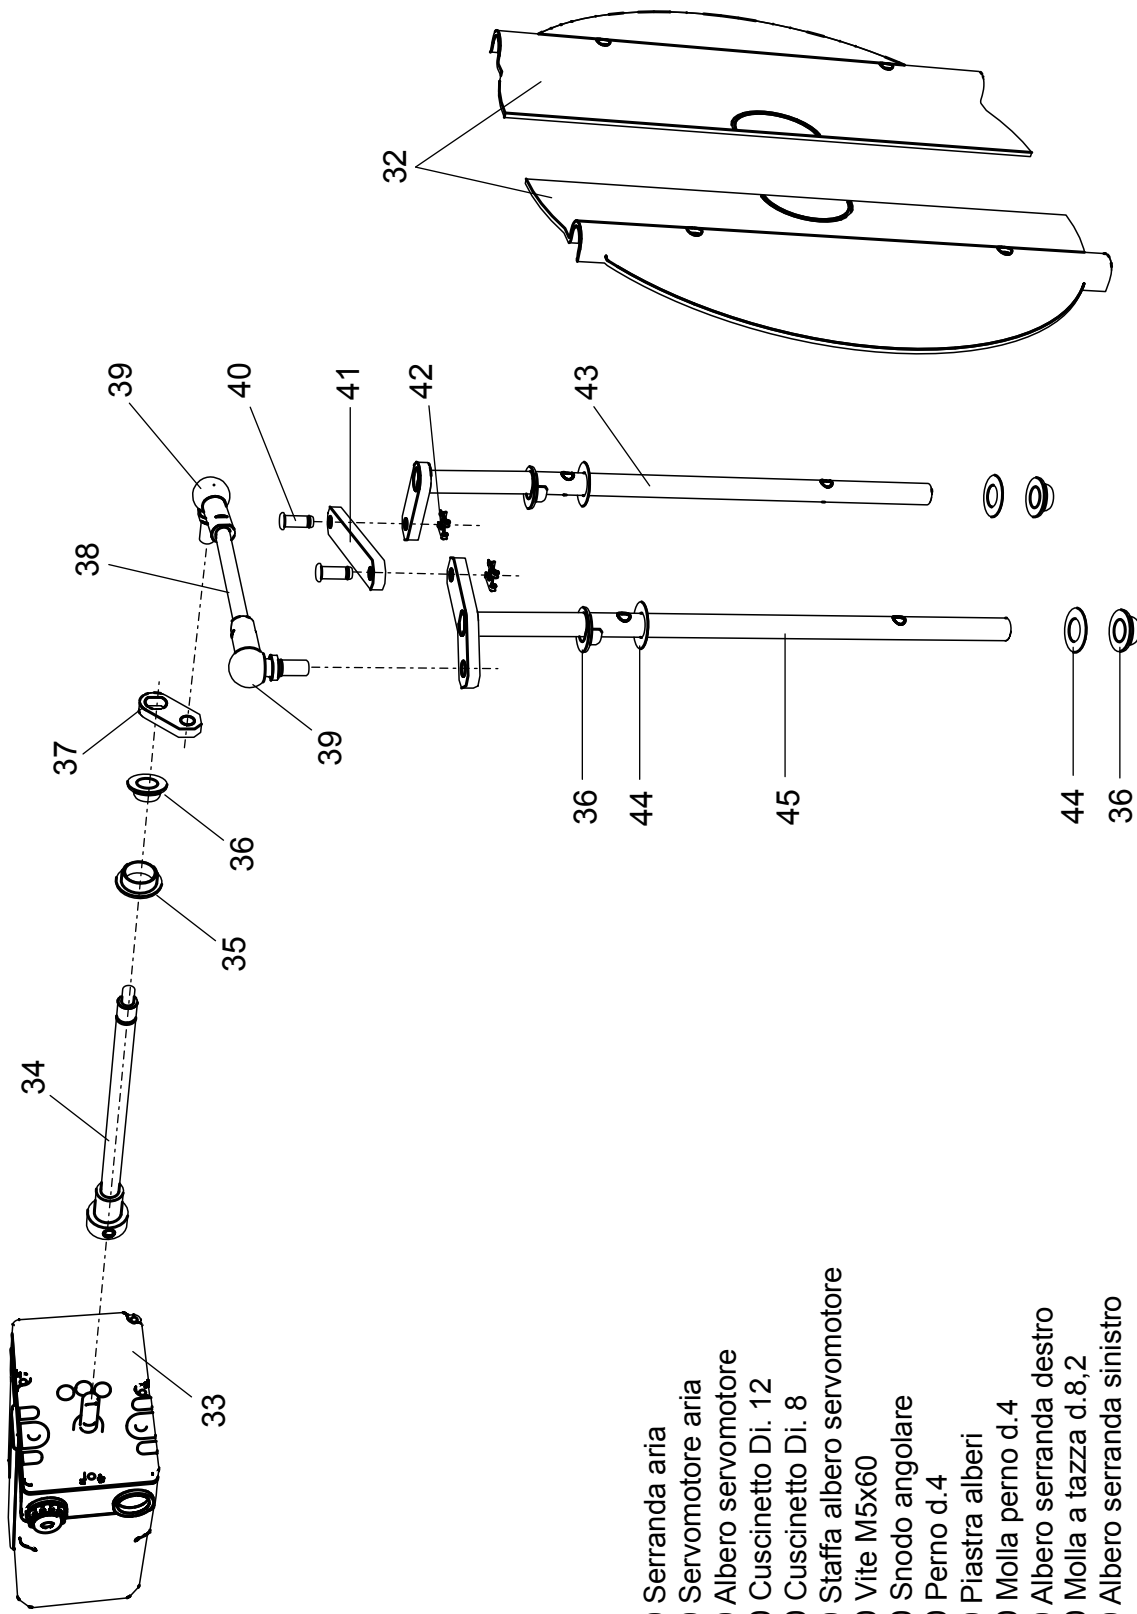

00845871 Bruciatore LMB LO 700 2ST (BC)

00845881 Bruciatore LMB LO 700 2ST (BL)

- 1 01140960 Coperchio cruscotto
- 2 04043210 Teleruttore
- 3 04043260 Relè termico ZE 2,4
- 4 01134750 Membrana tasti
- 5 04043300 Fotoresistenza
- 6 04044230 Trasformatore
- 7 01134550 Passacavo
- 8 01134560 Fermacavo
- 9 04043250 Fondo cruscotto
- 10 04043340 Apparecchiatura

- 11 01134400 Coperchio morsetti
- 12 01134590 Passacavo doppio

- 32 01134310 Serranda aria
- 33 01135150 Servomotore aria
- 34 01134260 Albero servomotore
- 35 03001570 Cuscinetto Di. 12
- 36 03001560 Cuscinetto Di. 8
- 37 01134270 Staffa albero servomotore
- 38 02273970 Vite M5x60
- 39 04042980 Snodo angolare
- 40 04042990 Perno d.4
- 41 01134300 Piastra alberi
- 42 04043000 Molla perno d.4
- 43 01134290 Albero serranda destro
- 44 03001600 Molla a tazza d.8,2
- 45 01134280 Albero serranda sinistro

- 46 01135940 Anello copriugelli
- 47 01146970 Flangia bruciatore
- 48 04034780 Elettrovalvola
- 49 01136910 Lamiera collettore
- 50 01136900 Collettore
- 51 01137160 (Versione **BC**) Tubo gasolio SX
- 51 01136990 (Versione **BL**) Tubo gasolio SX
- 52 01137150 (Versione **BC**) Tubo gasolio DX
- 52 01136980 (Versione **BL**) Tubo gasolio DX
- 53 01135030 (Versione **BC**) Staffa polverizzatore
- 53 01136420 (Versione **BL**) Staffa polverizzatore
- 54 01134870 (Versione **BC**) Cavo di accensione L=700
- 54 01136300 (Versione **BL**) Cavo di accensione L=820
- 55 01134930 Gruppo elettrodi

- 56 01136970 Blocco portaugelli
- 57 01142810 Gruppo deflettore
- 58 01134460 Isolante caldaia (n.2)
- 59 01146660 (Versione **BC**) Anello regolazione aria
- 59 01146670 (Versione **BL**) Anello regolazione aria
- 60 01142690 (Versione **BC**) Boccaglio D.162 L=255
- 60 01142740 (Versione **BL**) Boccaglio D.162 L=345
- 61 01142680 Flangia di riduzione
- 62 01123030 Pomello regolazione
- 63 01147040 Targhetta regolazione
- 64 01146650 Guarnizione asta