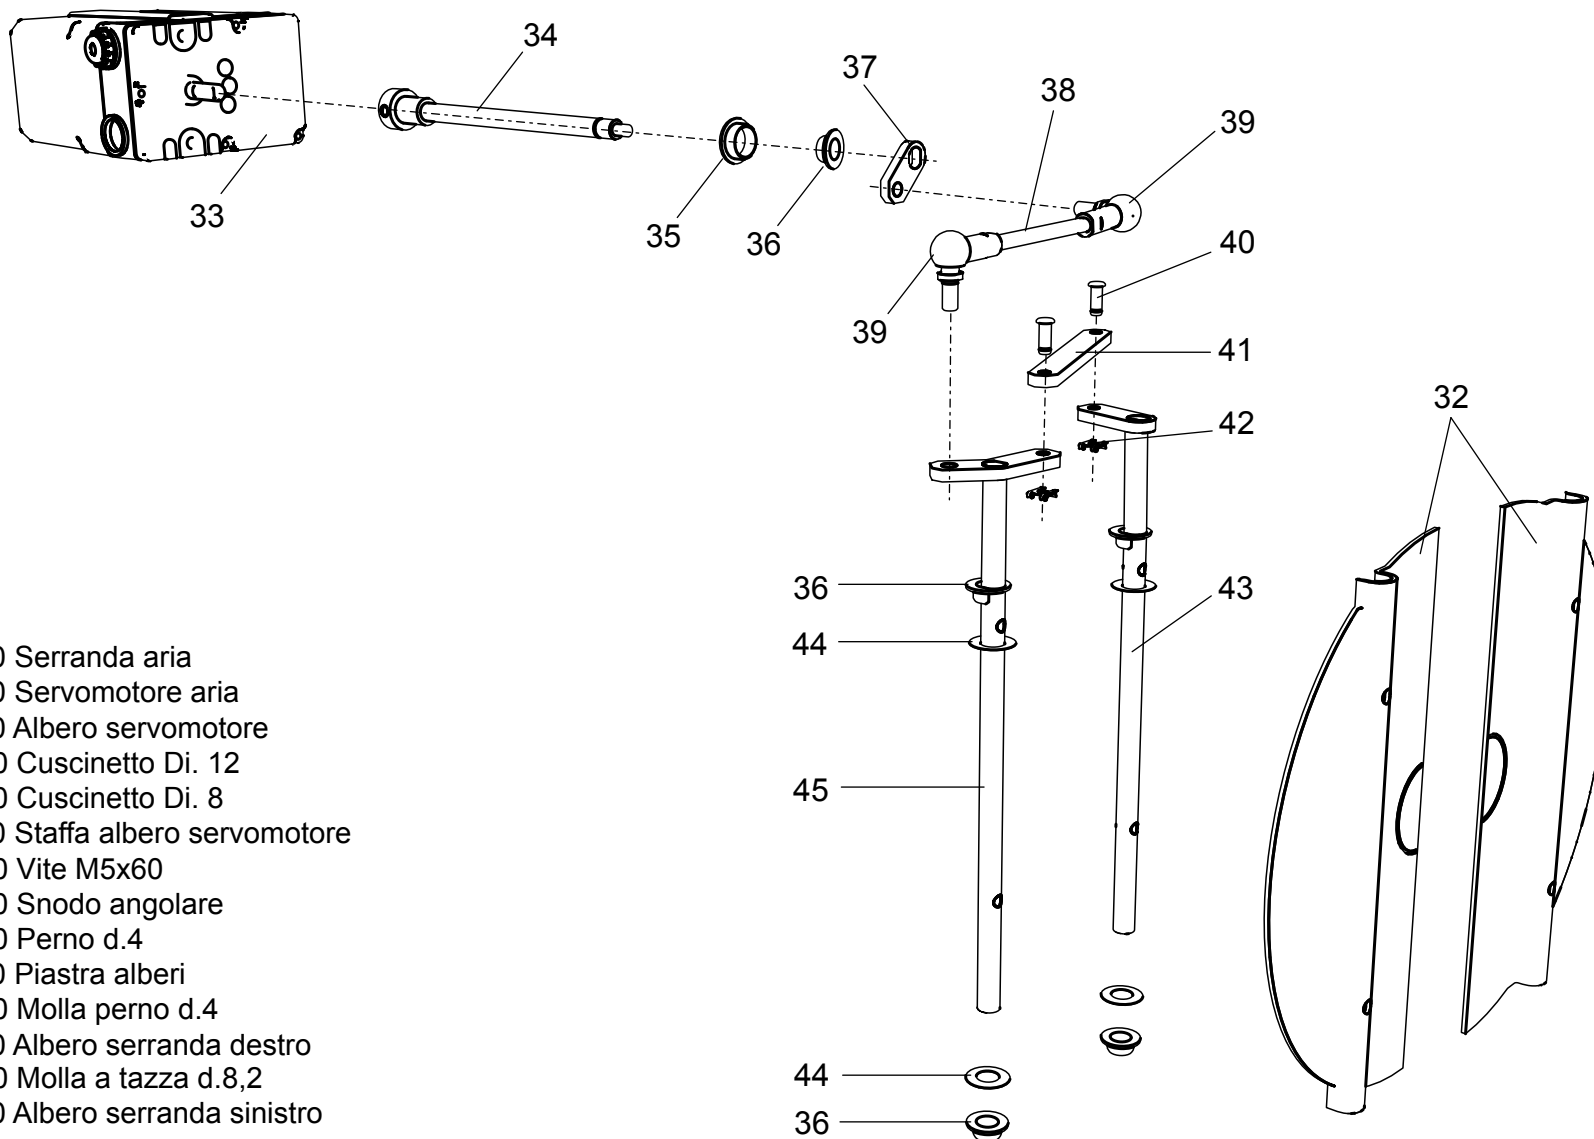

00845851 Bruciatore LMB LO 700 3ST (BC)

00845861 Bruciatore LMB LO 700 3ST (BL)

- 1 01140960 Coperchio cruscotto
- 2 04043210 Teleruttore
- 3 04043260 Relè termico ZE 2,4
- 4 01134750 Membrana tasti
- 5 04043300 Fotoresistenza
- 6 04044230 Trasformatore
- 7 01134550 Passacavo
- 8 01134560 Fermacavo
- 9 04043250 Fondo cruscotto
- 10 04043340 Apparecchiatura

- 11 01134400 Coperchio morsetti
- 12 01134590 Passacavo doppio

- 32** 01134310 Serranda aria
- 33** 01135150 Servomotore aria
- 34** 01134260 Albero servomotore
- 35** 03001570 Cuscinetto Di. 12
- 36** 03001560 Cuscinetto Di. 8
- 37** 01134270 Staffa albero servomotore
- 38** 02273970 Vite M5x60
- 39** 04042980 Snodo angolare
- 40** 04042990 Perno d.4
- 41** 01134300 Piastra alberi
- 42** 04043000 Molla perno d.4
- 43** 01134290 Albero serranda destro
- 44** 03001600 Molla a tazza d.8,2
- 45** 01134280 Albero serranda sinistro