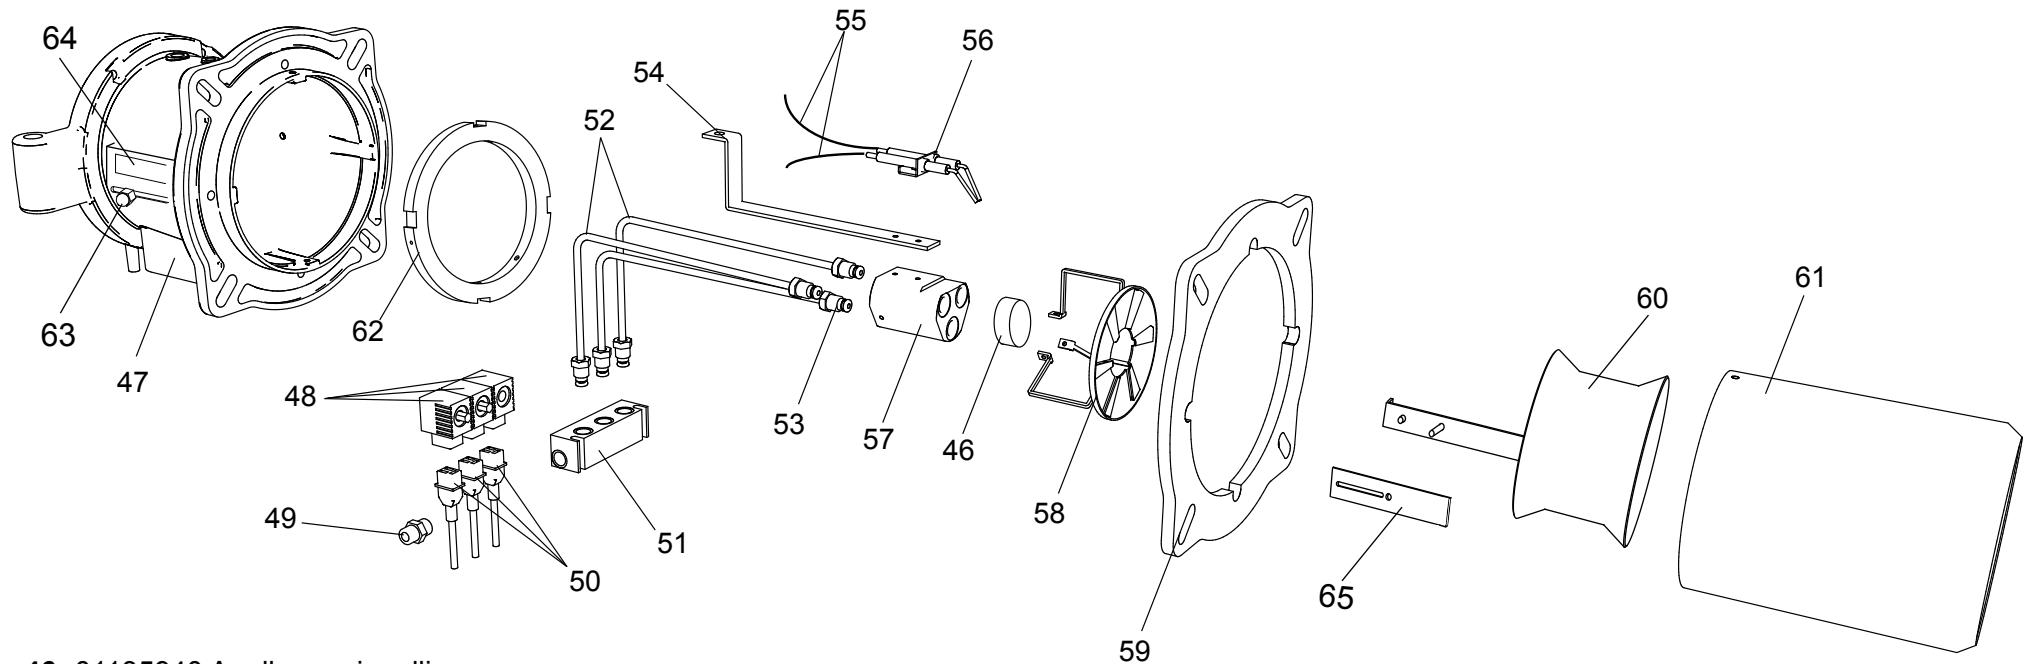

00845851 Bruciatore LMB LO 700 3ST (BC)

00845861 Bruciatore LMB LO 700 3ST (BL)

- 1 01140960 Coperchio cruscotto
- 2 04043210 Teleruttore
- 3 04043260 Relè termico ZE 2,4
- 4 01134750 Membrana tasti
- 5 04043300 Fotoresistenza
- 6 04044230 Trasformatore
- 7 01134550 Passacavo
- 8 01134560 Fermacavo
- 9 04043250 Fondo cruscotto
- 10 04043340 Apparecchiatura

- 11 01134400 Coperchio morsetti
- 12 01134590 Passacavo doppio

- 32** 01134310 Serranda aria
- 33** 01135150 Servomotore aria
- 34** 01134260 Albero servomotore
- 35** 03001570 Cuscinetto Di. 12
- 36** 03001560 Cuscinetto Di. 8
- 37** 01134270 Staffa albero servomotore
- 38** 02273970 Vite M5x60
- 39** 04042980 Snodo angolare
- 40** 04042990 Perno d.4
- 41** 01134300 Piastra alberi
- 42** 04043000 Molla perno d.4
- 43** 01134290 Albero serranda destro
- 44** 03001600 Molla a tazza d.8,2
- 45** 01134280 Albero serranda sinistro