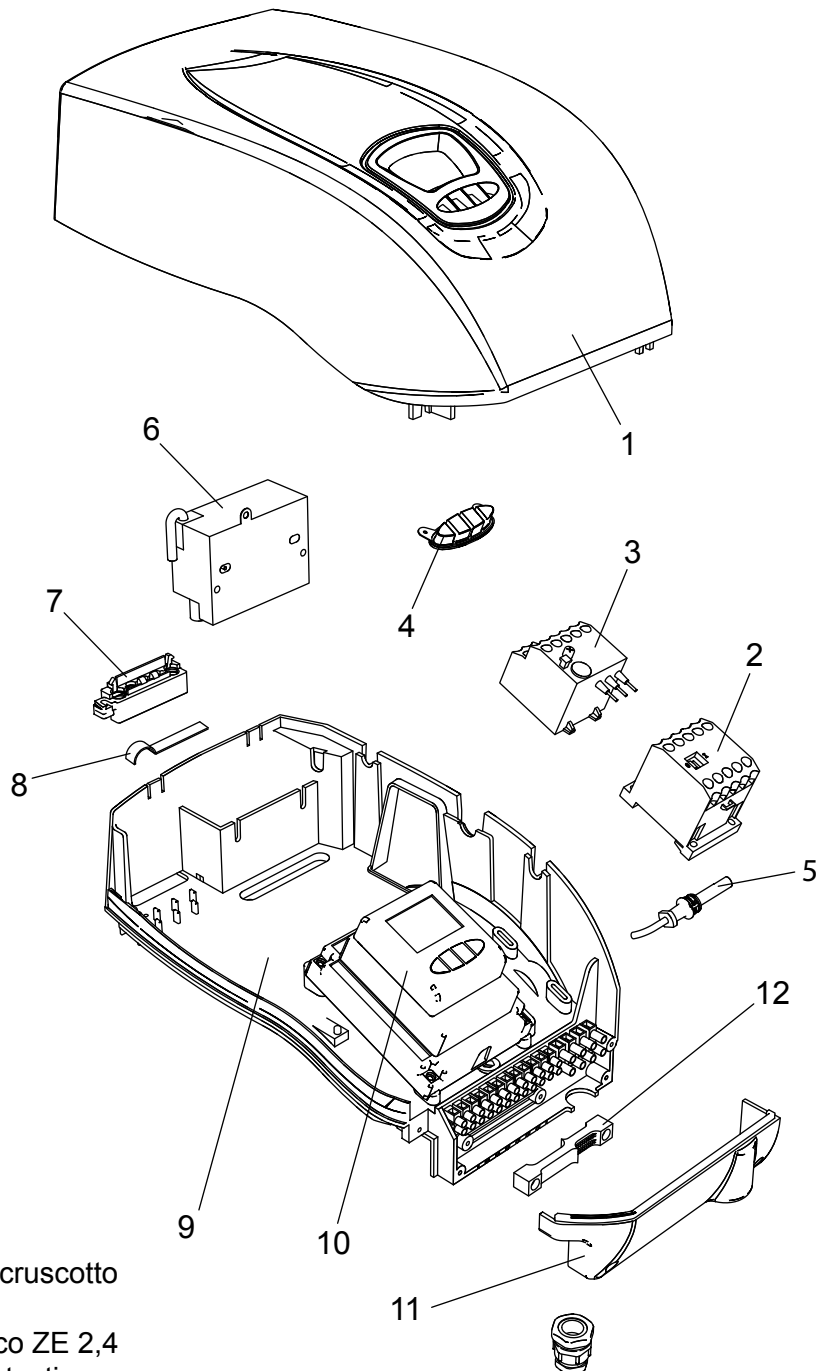

00845851 Bruciatore LMB LO 700 3ST (BC)

00845861 Bruciatore LMB LO 700 3ST (BL)

- 1 01140960 Coperchio cruscotto
- 2 04043210 Teleruttore
- 3 04043260 Relè termico ZE 2,4
- 4 01134750 Membrana tasti
- 5 04043300 Fotoresistenza
- 6 04044230 Trasformatore
- 7 01134550 Passacavo
- 8 01134560 Fermacavo
- 9 04043250 Fondo cruscotto
- 10 04043340 Apparecchiatura

- 11 01134400 Coperchio morsetti
- 12 01134590 Passacavo doppio

- 32** 01134310 Serranda aria
- 33** 01135150 Servomotore aria
- 34** 01134260 Albero servomotore
- 35** 03001570 Cuscinetto Di. 12
- 36** 03001560 Cuscinetto Di. 8
- 37** 01134270 Staffa albero servomotore
- 38** 02273970 Vite M5x60
- 39** 04042980 Snodo angolare
- 40** 04042990 Perno d.4
- 41** 01134300 Piastra alberi
- 42** 04043000 Molla perno d.4
- 43** 01134290 Albero serranda destro
- 44** 03001600 Molla a tazza d.8,2
- 45** 01134280 Albero serranda sinistro