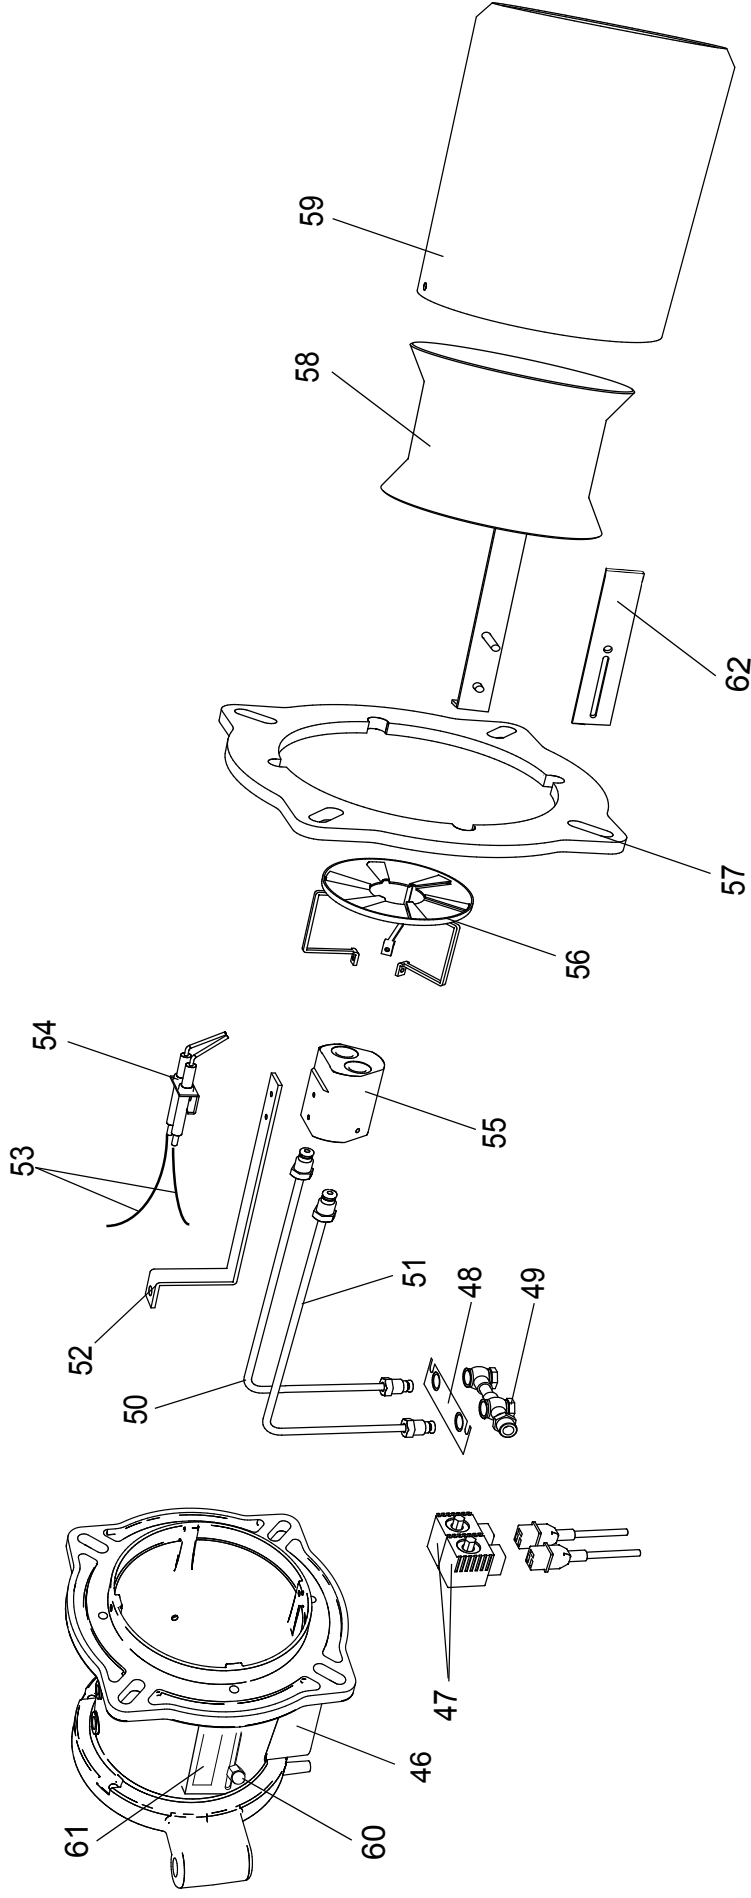

- 11 01134400 Coperchio morsetti
- 12 01134590 Passacavo doppio

- 13 04043290 Pompa Suntec AN97
- 14 01134600 Motore 1100 W
- 15 01134840 Perno filettato M6
- 16 01134430 Perno cerniera
- 17 01136310 Semicorpo lato motore
- 18 04042960 Ventola 200x74
- 19 01136320 Semicorpo lato aria
- 20 01133110 Spioncino
- 21 01128370 Vetrino spia
- 22 01136150 Guarnizione vetrino
- 23 01134830 Semigiunto lato motore
- 24 01082510 Giunto in gomma

- 25 01082520 Tubino giunto
- 26 01053320 Semigiunto lato pompa
- 27 01134860 Cassa aria gasolio
- 28 01134340 Portina cassa aria
- 29 01134360 Griglia di protezione
- 30 01136140 Flessibile gasolio
- 31 04903060 Nipallo 1/8" - 1/4"

- 32 01134310 Serranda aria
- 33 01135150 Servomotore aria
- 34 01134260 Albero servomotore
- 35 03001570 Cuscinetto Di. 12
- 36 03001560 Cuscinetto Di. 8
- 37 01134270 Staffa albero servomotore
- 38 02273970 Vite M5x60
- 39 04042980 Snodo angolare
- 40 04042990 Perno d.4
- 41 01134300 Piastra alberi
- 42 04043000 Molla perno d.4
- 43 01134290 Albero serranda destro
- 44 03001600 Molla a tazza d.8,2
- 45 01134280 Albero serranda sinistro

- 46 01146970 Flangia bruciatore
- 47 04034780 Elettrovalvola
- 48 01136910 Lamiera collettore
- 49 01136900 Collettore
- 50 01137180 (Versione **BC**) Tubo gasolio SX
- 50 01137030 (Versione **BL**) Tubo gasolio SX
- 51 01137170 (Versione **BC**) Tubo gasolio DX
- 51 01137020 (Versione **BL**) Tubo gasolio DX
- 52 01134950 (Versione **BC**) Staffa polverizzatore
- 52 01136460 (Versione **BL**) Staffa polverizzatore
- 53 01134870 (Versione **BC**) Cavo di accensione L=700
- 53 01136300 (Versione **BL**) Cavo di accensione L=820