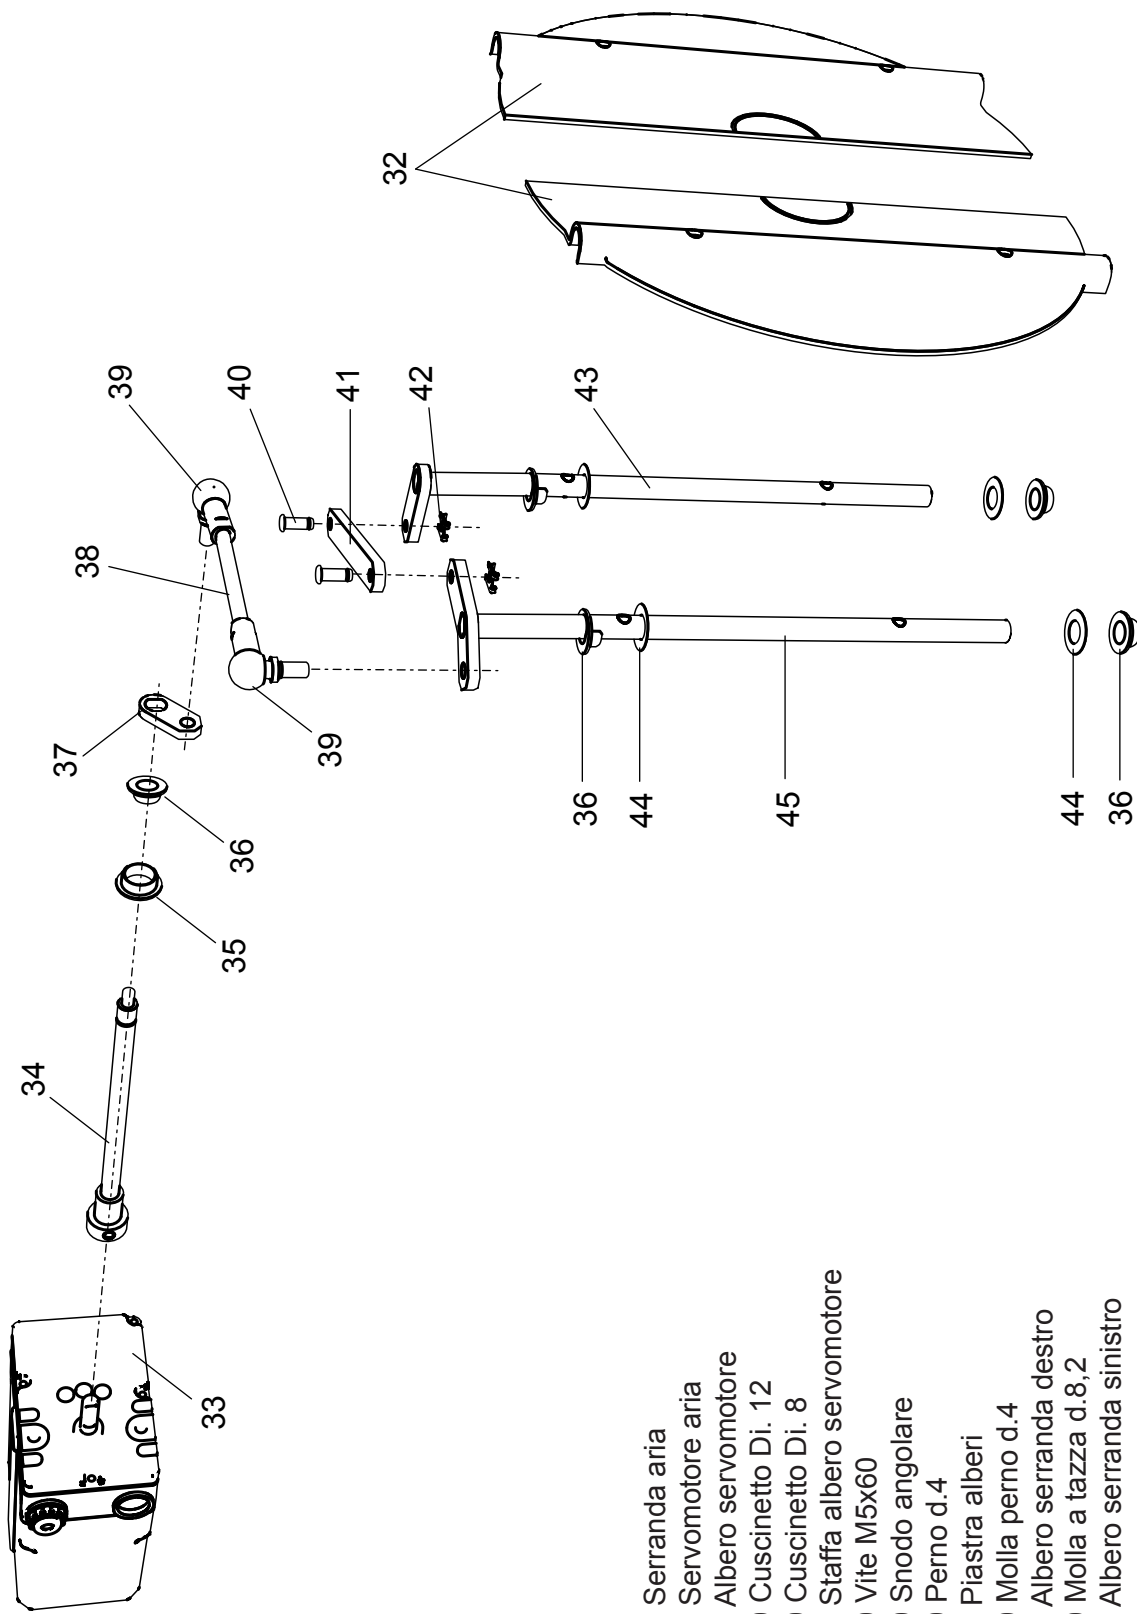

00845281 Bruciatore LMB LO 1000 2ST (BC)

00845301 Bruciatore LMB LO 1000 2ST (BL)

- 1 01140960 Coperchio cruscotto
- 2 04043210 Teleruttore
- 3 04043220 Relè termico ZE 4
- 4 01134750 Membrana tasti
- 5 04043300 Fotoresistenza
- 6 04044230 Trasformatore
- 7 01134550 Passacavo
- 8 01134560 Fermacavo
- 9 04043250 Fondo cruscotto
- 10 04043340 Apparecchiatura

- 11 01134400 Coperchio morsetti
- 12 01134590 Passacavo doppio

- 13 04043290 Pompa Suntec AN97
- 14 01134600 Motore 1100 W
- 15 01134840 Perno filettato M6
- 16 01134430 Perno cerniera
- 17 01136310 Semicorpo lato motore
- 18 04042960 Ventola 200x74
- 19 01136320 Semicorpo lato aria
- 20 01133110 Spioncino
- 21 01128370 Vetrino spia
- 22 01136150 Guarnizione vetrino
- 23 01134830 Semigiunto lato motore
- 24 01082510 Giunto in gomma

- 25 01082520 Tubino giunto
- 26 01053320 Semigiunto lato pompa
- 27 01134860 Cassa aria gasolio
- 28 01134340 Portina cassa aria
- 29 01134360 Griglia di protezione
- 30 01136140 Flessibile gasolio
- 31 04903060 Nipallo 1/8" - 1/4"

- 32 01134310 Serranda aria
- 33 01135150 Servomotore aria
- 34 01134260 Albero servomotore
- 35 03001570 Cuscinetto Di. 12
- 36 03001560 Cuscinetto Di. 8
- 37 01134270 Staffa albero servomotore
- 38 02273970 Vite M5x60
- 39 04042980 Snodo angolare
- 40 04042990 Perno d.4
- 41 01134300 Piastra alberi
- 42 04043000 Molla perno d.4
- 43 01134290 Albero serranda destro
- 44 03001600 Molla a tazza d.8,2
- 45 01134280 Albero serranda sinistro