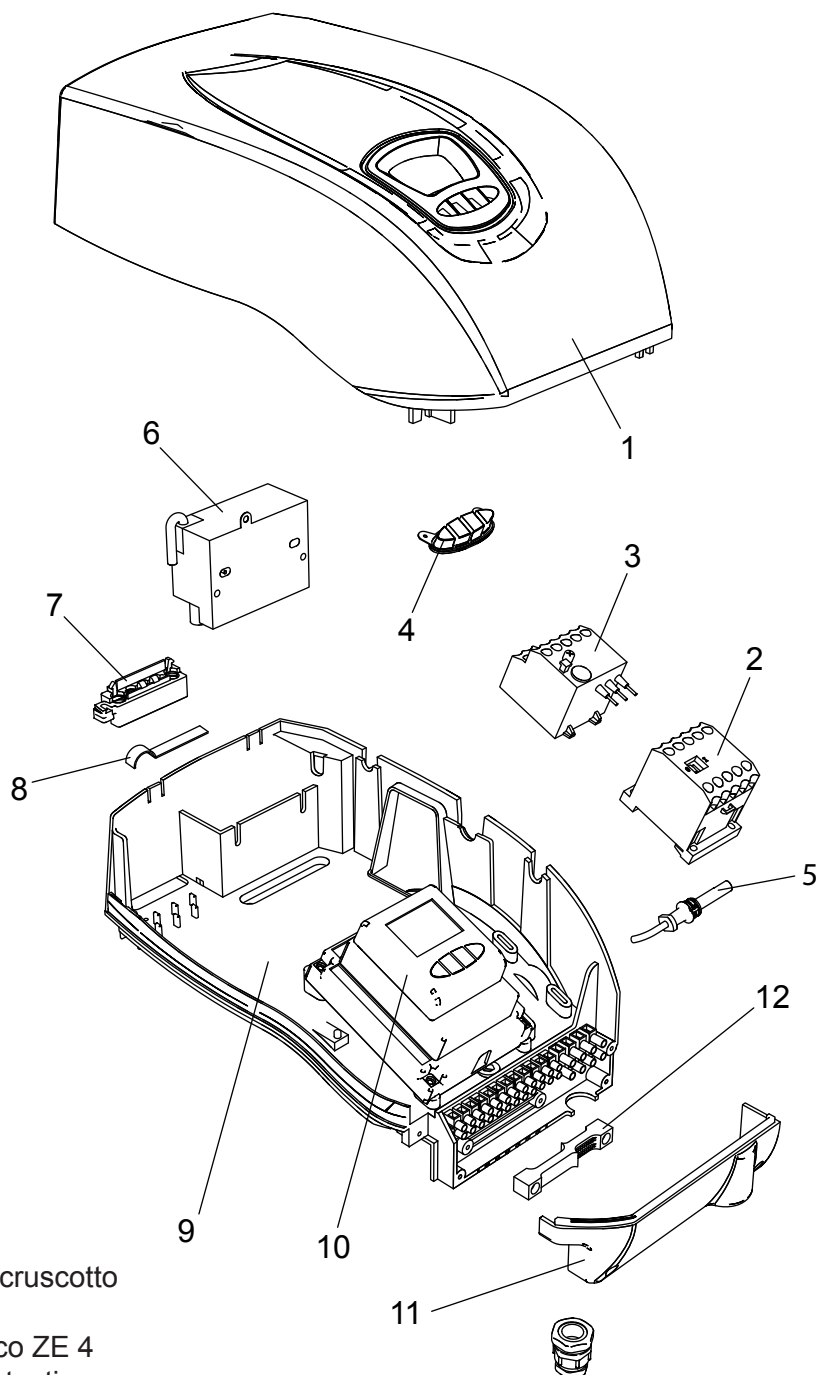

00845281 Bruciatore LMB LO 1000 2ST (BC)

00845301 Bruciatore LMB LO 1000 2ST (BL)

- 1 01140960 Coperchio cruscotto
- 2 04043210 Teleruttore
- 3 04043220 Relè termico ZE 4
- 4 01134750 Membrana tasti
- 5 04043300 Fotoresistenza
- 6 04044230 Trasformatore
- 7 01134550 Passacavo
- 8 01134560 Fermacavo
- 9 04043250 Fondo cruscotto
- 10 04043340 Apparecchiatura

- 11 01134400 Coperchio morsetti
- 12 01134590 Passacavo doppio

- 13 04043290 Pompa Suntec AN97
- 14 01134600 Motore 1100 W
- 15 01134840 Perno filettato M6
- 16 01134430 Perno cerniera
- 17 01136310 Semicorpo lato motore
- 18 04042960 Ventola 200x74
- 19 01136320 Semicorpo lato aria
- 20 01133110 Spioncino
- 21 01128370 Vetrino spia
- 22 01136150 Guarnizione vetrino
- 23 01134830 Semigiunto lato motore
- 24 01082510 Giunto in gomma

- 25 01082520 Tubino giunto
- 26 01053320 Semigiunto lato pompa
- 27 01134860 Cassa aria gasolio
- 28 01134340 Portina cassa aria
- 29 01134360 Griglia di protezione
- 30 01136140 Flessibile gasolio
- 31 04903060 Nipallo 1/8" - 1/4"

- 32 01134310 Serranda aria
- 33 01135150 Servomotore aria
- 34 01134260 Albero servomotore
- 35 03001570 Cuscinetto Di. 12
- 36 03001560 Cuscinetto Di. 8
- 37 01134270 Staffa albero servomotore
- 38 02273970 Vite M5x60
- 39 04042980 Snodo angolare
- 40 04042990 Perno d.4
- 41 01134300 Piastra alberi
- 42 04043000 Molla perno d.4
- 43 01134290 Albero serranda destro
- 44 03001600 Molla a tazza d.8,2
- 45 01134280 Albero serranda sinistro