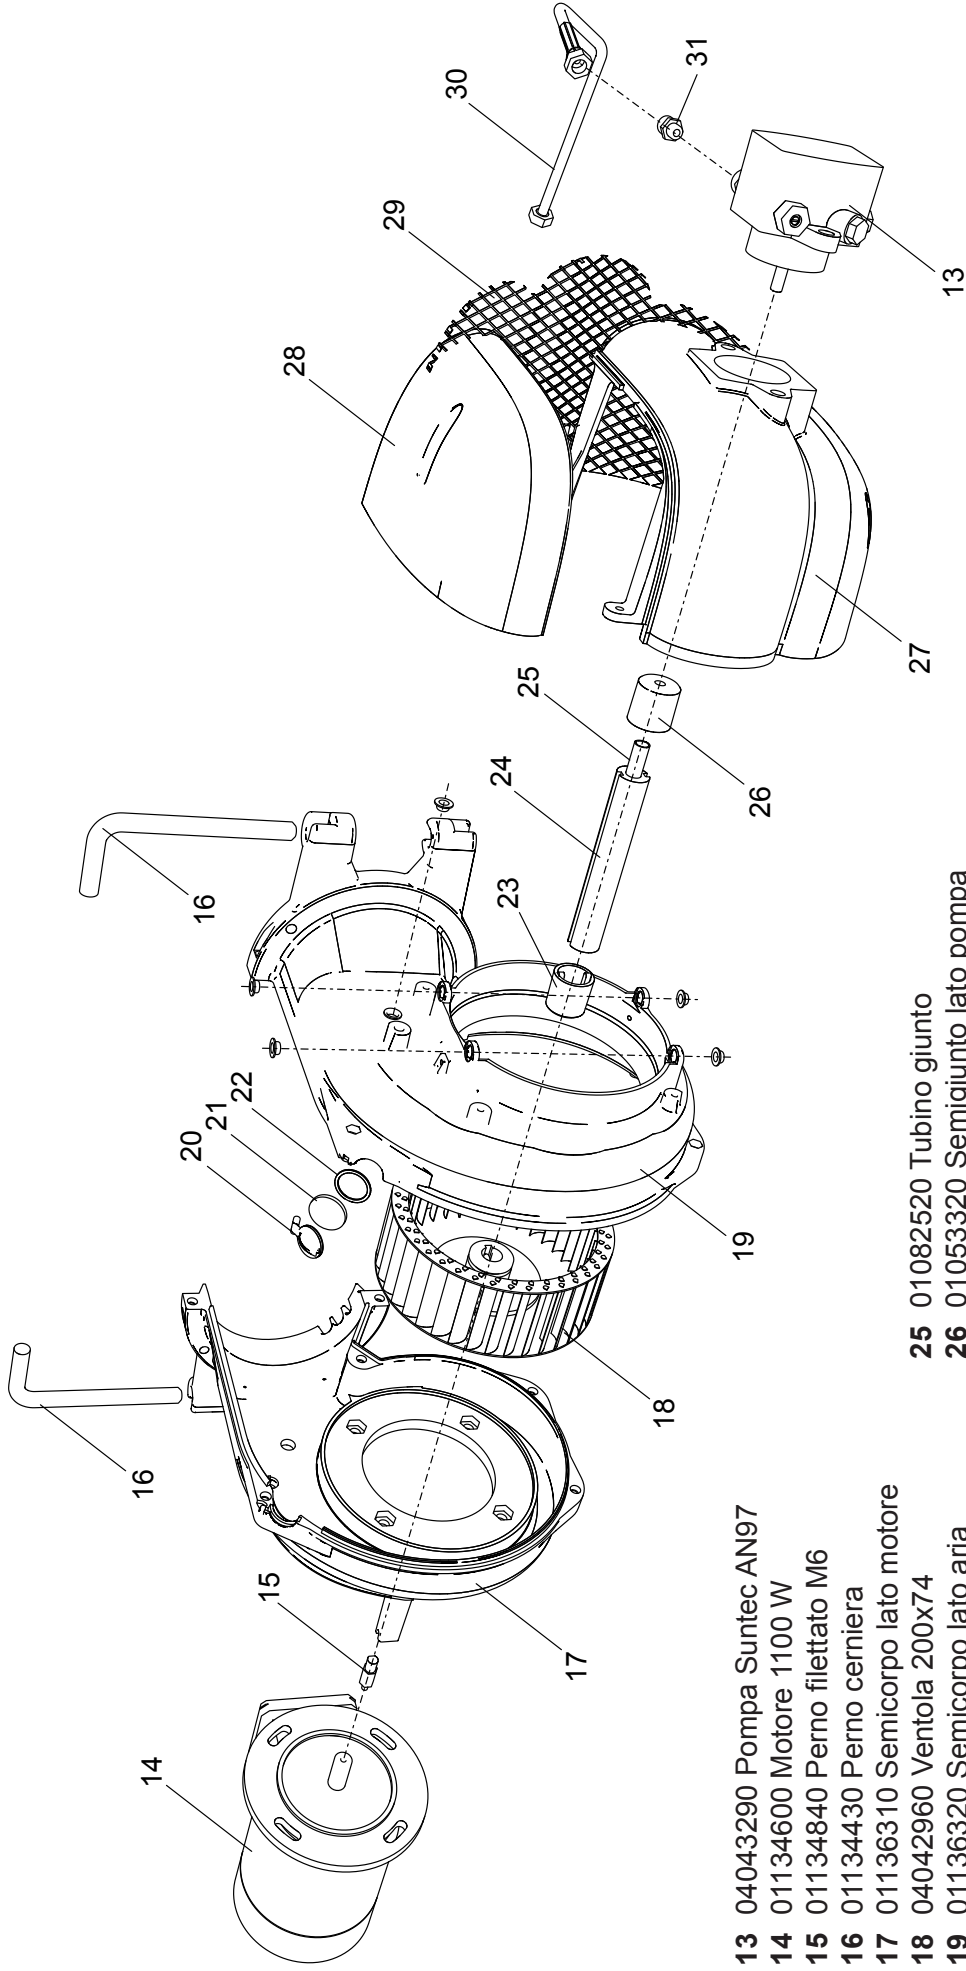

00845281 Bruciatore LMB LO 1000 2ST (BC)

00845301 Bruciatore LMB LO 1000 2ST (BL)

- 1 01140960 Coperchio cruscotto
- 2 04043210 Teleruttore
- 3 04043220 Relè termico ZE 4
- 4 01134750 Membrana tasti
- 5 04043300 Fotoresistenza
- 6 04044230 Trasformatore
- 7 01134550 Passacavo
- 8 01134560 Fermacavo
- 9 04043250 Fondo cruscotto
- 10 04043340 Apparecchiatura

- 11 01134400 Coperchio morsetti
- 12 01134590 Passacavo doppio

- 13 04043290 Pompa Suntec AN97
- 14 01134600 Motore 1100 W
- 15 01134840 Perno filettato M6
- 16 01134430 Perno cerniera
- 17 01136310 Semicorpo lato motore
- 18 04042960 Ventola 200x74
- 19 01136320 Semicorpo lato aria
- 20 01133110 Spioncino
- 21 01128370 Vetrino spia
- 22 01136150 Guarnizione vetrino
- 23 01134830 Semigiunto lato motore
- 24 01082510 Giunto in gomma

- 25 01082520 Tubino giunto
- 26 01053320 Semigiunto lato pompa
- 27 01134860 Cassa aria gasolio
- 28 01134340 Portina cassa aria
- 29 01134360 Griglia di protezione
- 30 01136140 Flessibile gasolio
- 31 04903060 Nipallo 1/8" - 1/4"

- 32 01134310 Serranda aria
- 33 01135150 Servomotore aria
- 34 01134260 Albero servomotore
- 35 03001570 Cuscinetto Di. 12
- 36 03001560 Cuscinetto Di. 8
- 37 01134270 Staffa albero servomotore
- 38 02273970 Vite M5x60
- 39 04042980 Snodo angolare
- 40 04042990 Perno d.4
- 41 01134300 Piastra alberi
- 42 04043000 Molla perno d.4
- 43 01134290 Albero serranda destro
- 44 03001600 Molla a tazza d.8,2
- 45 01134280 Albero serranda sinistro