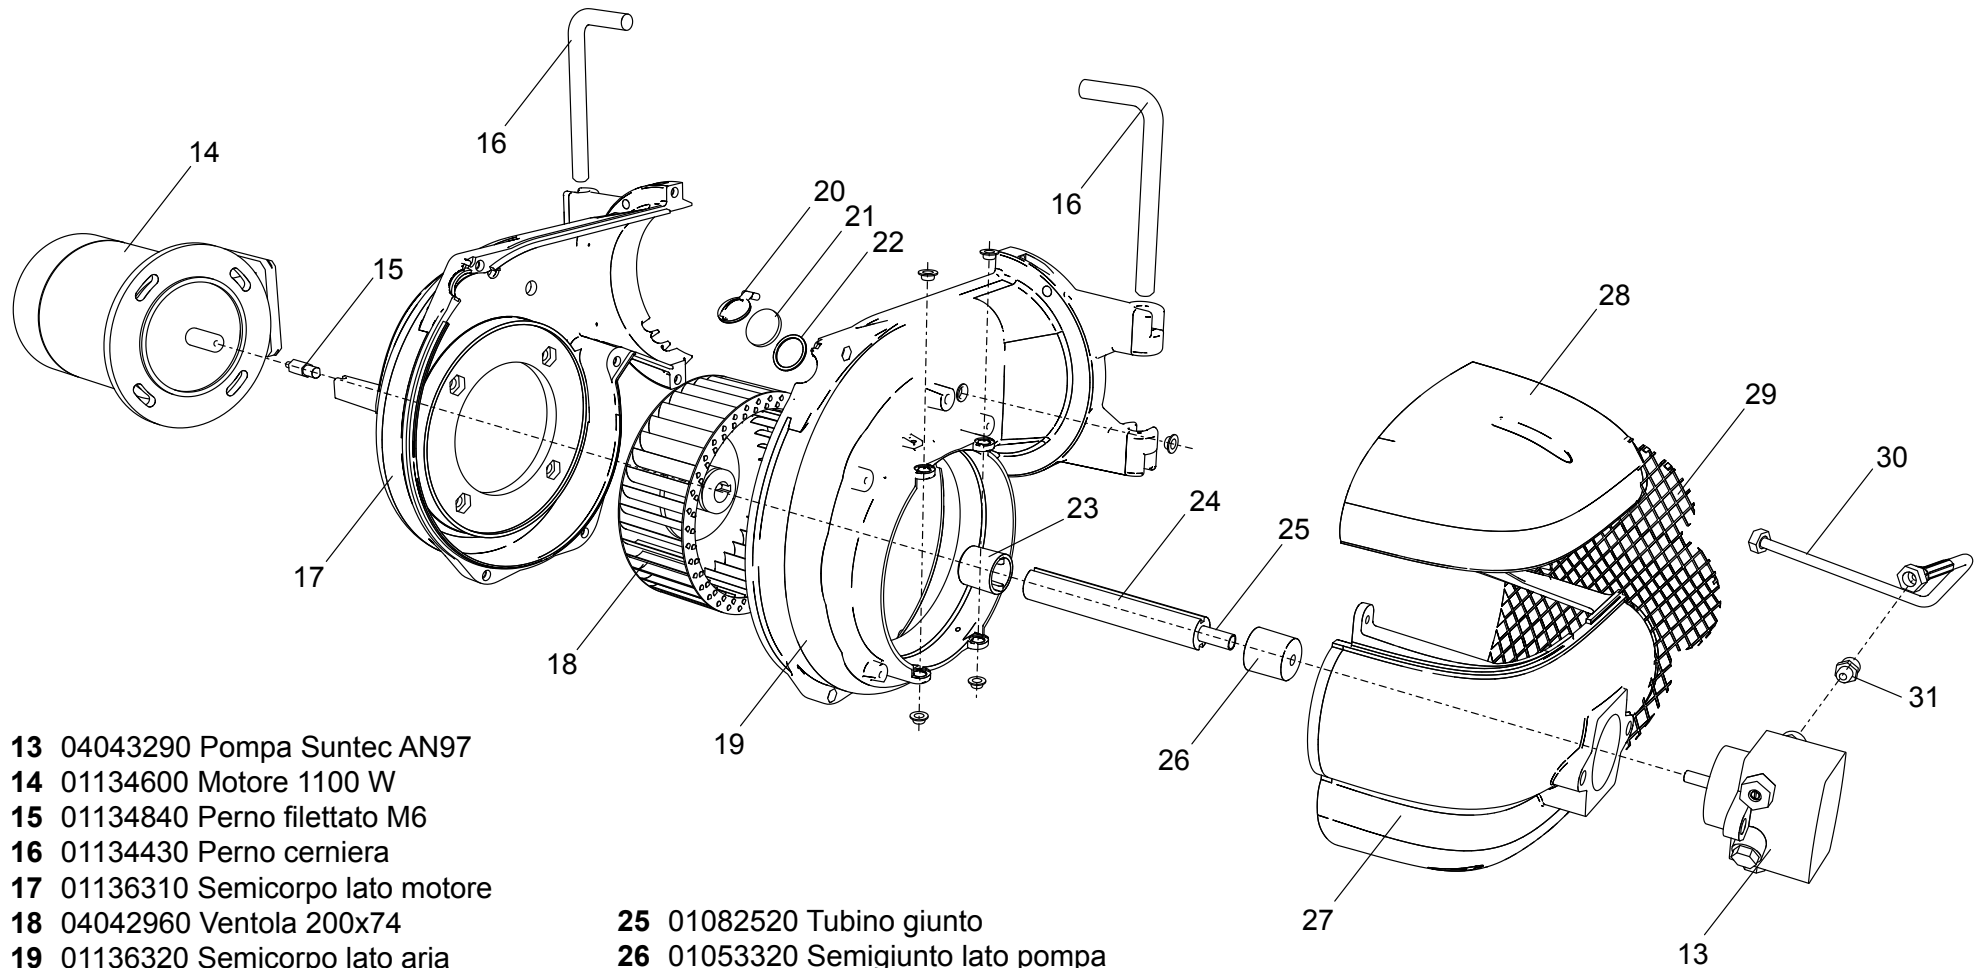

00845081 Bruciatore LMB LO 1000 3ST (BC)

00845191 Bruciatore LMB LO 1000 3ST (BL)

- 1 01140960 Coperchio cruscotto
- 2 04043210 Teleruttore
- 3 04043220 Relè termico ZE 4
- 4 01134750 Membrana tasti
- 5 04043300 Fotoresistenza
- 6 04044230 Trasformatore
- 7 01134550 Passacavo
- 8 01134560 Fermacavo
- 9 04043250 Fondo cruscotto
- 10 04043340 Apparecchiatura

- 11 01134400 Coperchio morsetti
- 12 01134590 Passacavo doppio

- | | | | |
|-----------|---------------------------------|-----------|--------------------------------|
| 13 | 04043290 Pompa Suntec AN97 | 25 | 01082520 Tubino giunto |
| 14 | 01134600 Motore 1100 W | 26 | 01053320 Semigiunto lato pompa |
| 15 | 01134840 Perno filettato M6 | 27 | 01134860 Cassa aria gasolio |
| 16 | 01134430 Perno cerniera | 28 | 01134340 Portina cassa aria |
| 17 | 01136310 Semicorpo lato motore | 29 | 01134360 Griglia di protezione |
| 18 | 04042960 Ventola 200x74 | 30 | 01136140 Flessibile gasolio |
| 19 | 01136320 Semicorpo lato aria | 31 | 04903060 Niplo 1/8"-1/4" |
| 20 | 01133110 Spioncino | | |
| 21 | 01128370 Vetrino spia | | |
| 22 | 01136150 Guarnizione vetrino | | |
| 23 | 01134830 Semigiunto lato motore | | |
| 24 | 01082510 Giunto in gomma | | |

- 32** 01134310 Serranda aria
- 33** 01135150 Servomotore aria
- 34** 01134260 Albero servomotore
- 35** 03001570 Cuscinetto Di. 12
- 36** 03001560 Cuscinetto Di. 8
- 37** 01134270 Staffa albero servomotore
- 38** 02273970 Vite M5x60
- 39** 04042980 Snodo angolare
- 40** 04042990 Perno d.4
- 41** 01134300 Piastra alberi
- 42** 04043000 Molla perno d.4
- 43** 01134290 Albero serranda destro
- 44** 03001600 Molla a tazza d.8,2
- 45** 01134280 Albero serranda sinistro