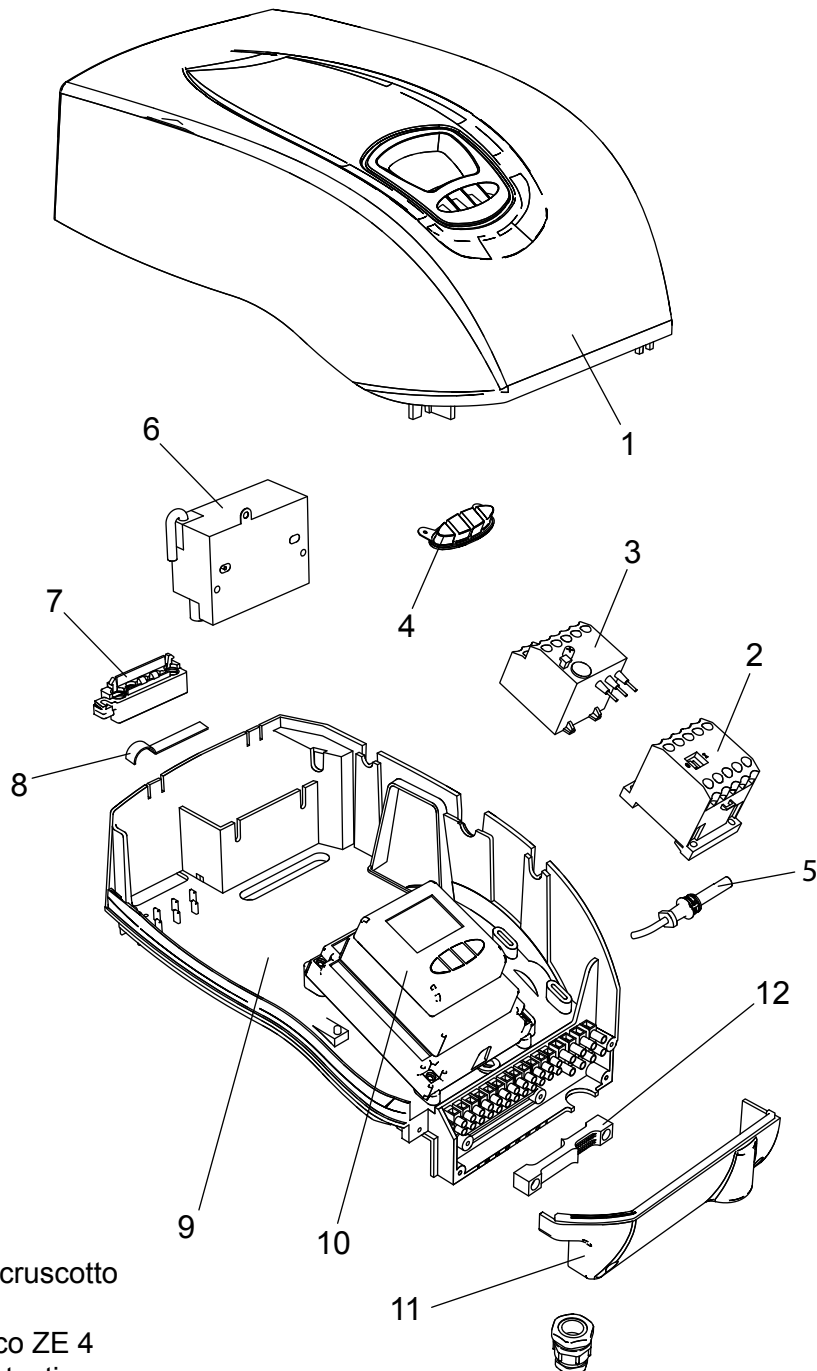

00845081 Bruciatore LMB LO 1000 3ST (BC)

00845191 Bruciatore LMB LO 1000 3ST (BL)

- 1 01140960 Coperchio cruscotto
- 2 04043210 Teleruttore
- 3 04043220 Relè termico ZE 4
- 4 01134750 Membrana tasti
- 5 04043300 Fotoresistenza
- 6 04044230 Trasformatore
- 7 01134550 Passacavo
- 8 01134560 Fermacavo
- 9 04043250 Fondo cruscotto
- 10 04043340 Apparecchiatura

- 11 01134400 Coperchio morsetti
- 12 01134590 Passacavo doppio

- | | | | |
|-----------|---------------------------------|-----------|--------------------------------|
| 13 | 04043290 Pompa Suntec AN97 | 25 | 01082520 Tubino giunto |
| 14 | 01134600 Motore 1100 W | 26 | 01053320 Semigiunto lato pompa |
| 15 | 01134840 Perno filettato M6 | 27 | 01134860 Cassa aria gasolio |
| 16 | 01134430 Perno cerniera | 28 | 01134340 Portina cassa aria |
| 17 | 01136310 Semicorpo lato motore | 29 | 01134360 Griglia di protezione |
| 18 | 04042960 Ventola 200x74 | 30 | 01136140 Flessibile gasolio |
| 19 | 01136320 Semicorpo lato aria | 31 | 04903060 Niplo 1/8"-1/4" |
| 20 | 01133110 Spioncino | | |
| 21 | 01128370 Vetrino spia | | |
| 22 | 01136150 Guarnizione vetrino | | |
| 23 | 01134830 Semigiunto lato motore | | |
| 24 | 01082510 Giunto in gomma | | |

- 32** 01134310 Serranda aria
- 33** 01135150 Servomotore aria
- 34** 01134260 Albero servomotore
- 35** 03001570 Cuscinetto Di. 12
- 36** 03001560 Cuscinetto Di. 8
- 37** 01134270 Staffa albero servomotore
- 38** 02273970 Vite M5x60
- 39** 04042980 Snodo angolare
- 40** 04042990 Perno d.4
- 41** 01134300 Piastra alberi
- 42** 04043000 Molla perno d.4
- 43** 01134290 Albero serranda destro
- 44** 03001600 Molla a tazza d.8,2
- 45** 01134280 Albero serranda sinistro