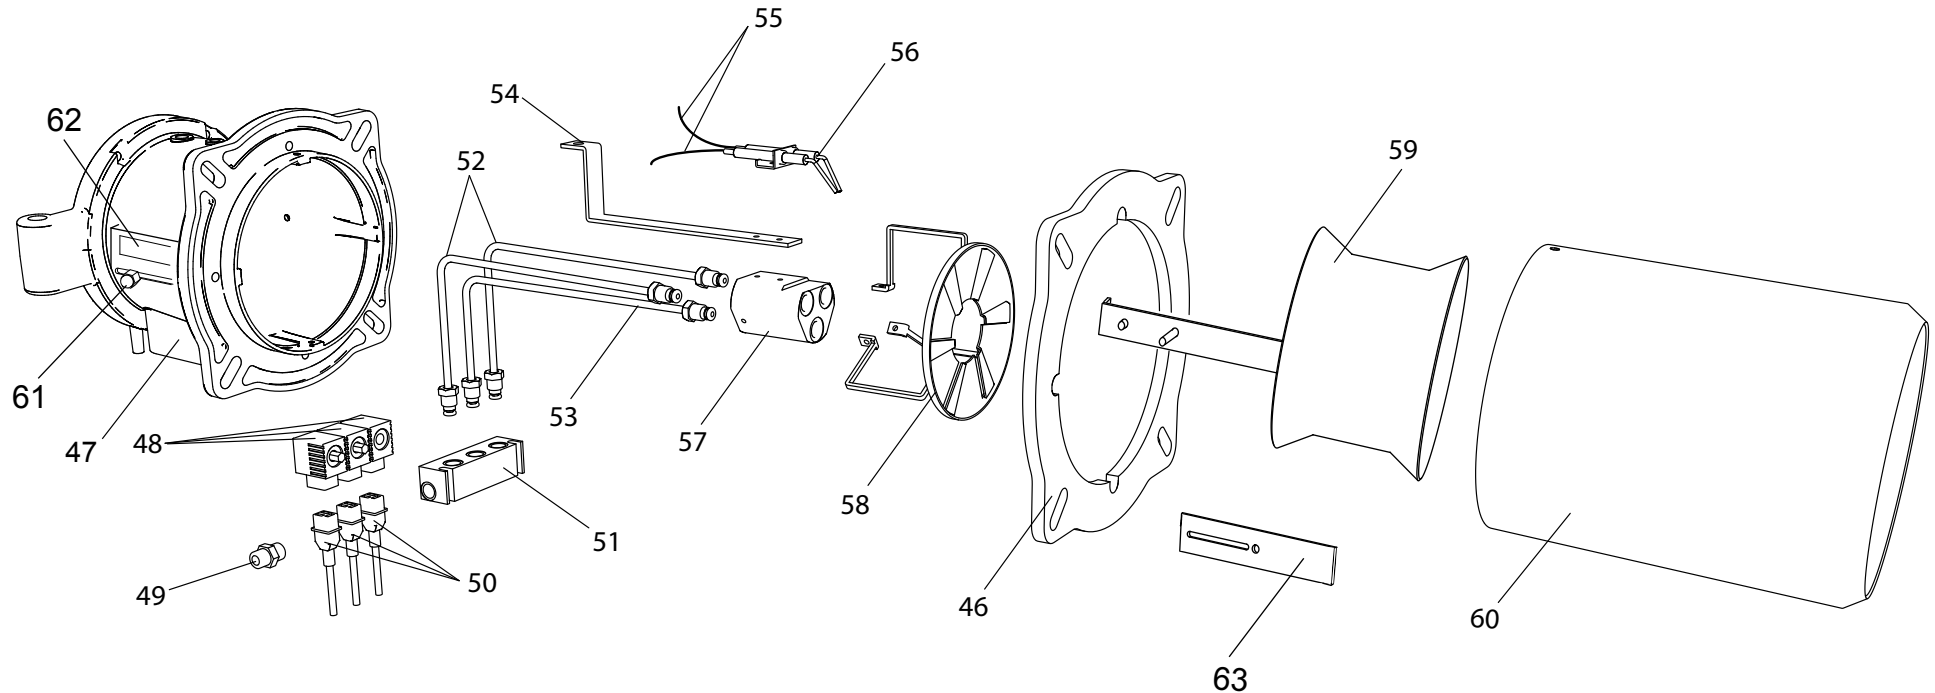

00845081 Bruciatore LMB LO 1000 3ST (BC)

00845191 Bruciatore LMB LO 1000 3ST (BL)

- 1 01140960 Coperchio cruscotto
- 2 04043210 Teleruttore
- 3 04043220 Relè termico ZE 4
- 4 01134750 Membrana tasti
- 5 04043300 Fotoresistenza
- 6 04044230 Trasformatore
- 7 01134550 Passacavo
- 8 01134560 Fermacavo
- 9 04043250 Fondo cruscotto
- 10 04043340 Apparecchiatura

- 11 01134400 Coperchio morsetti
- 12 01134590 Passacavo doppio

- | | | | |
|-----------|---------------------------------|-----------|--------------------------------|
| 13 | 04043290 Pompa Suntec AN97 | 25 | 01082520 Tubino giunto |
| 14 | 01134600 Motore 1100 W | 26 | 01053320 Semigiunto lato pompa |
| 15 | 01134840 Perno filettato M6 | 27 | 01134860 Cassa aria gasolio |
| 16 | 01134430 Perno cerniera | 28 | 01134340 Portina cassa aria |
| 17 | 01136310 Semicorpo lato motore | 29 | 01134360 Griglia di protezione |
| 18 | 04042960 Ventola 200x74 | 30 | 01136140 Flessibile gasolio |
| 19 | 01136320 Semicorpo lato aria | 31 | 04903060 Niplo 1/8"-1/4" |
| 20 | 01133110 Spioncino | | |
| 21 | 01128370 Vetrino spia | | |
| 22 | 01136150 Guarnizione vetrino | | |
| 23 | 01134830 Semigiunto lato motore | | |
| 24 | 01082510 Giunto in gomma | | |

- 32** 01134310 Serranda aria
- 33** 01135150 Servomotore aria
- 34** 01134260 Albero servomotore
- 35** 03001570 Cuscinetto Di. 12
- 36** 03001560 Cuscinetto Di. 8
- 37** 01134270 Staffa albero servomotore
- 38** 02273970 Vite M5x60
- 39** 04042980 Snodo angolare
- 40** 04042990 Perno d.4
- 41** 01134300 Piastra alberi
- 42** 04043000 Molla perno d.4
- 43** 01134290 Albero serranda destro
- 44** 03001600 Molla a tazza d.8,2
- 45** 01134280 Albero serranda sinistro