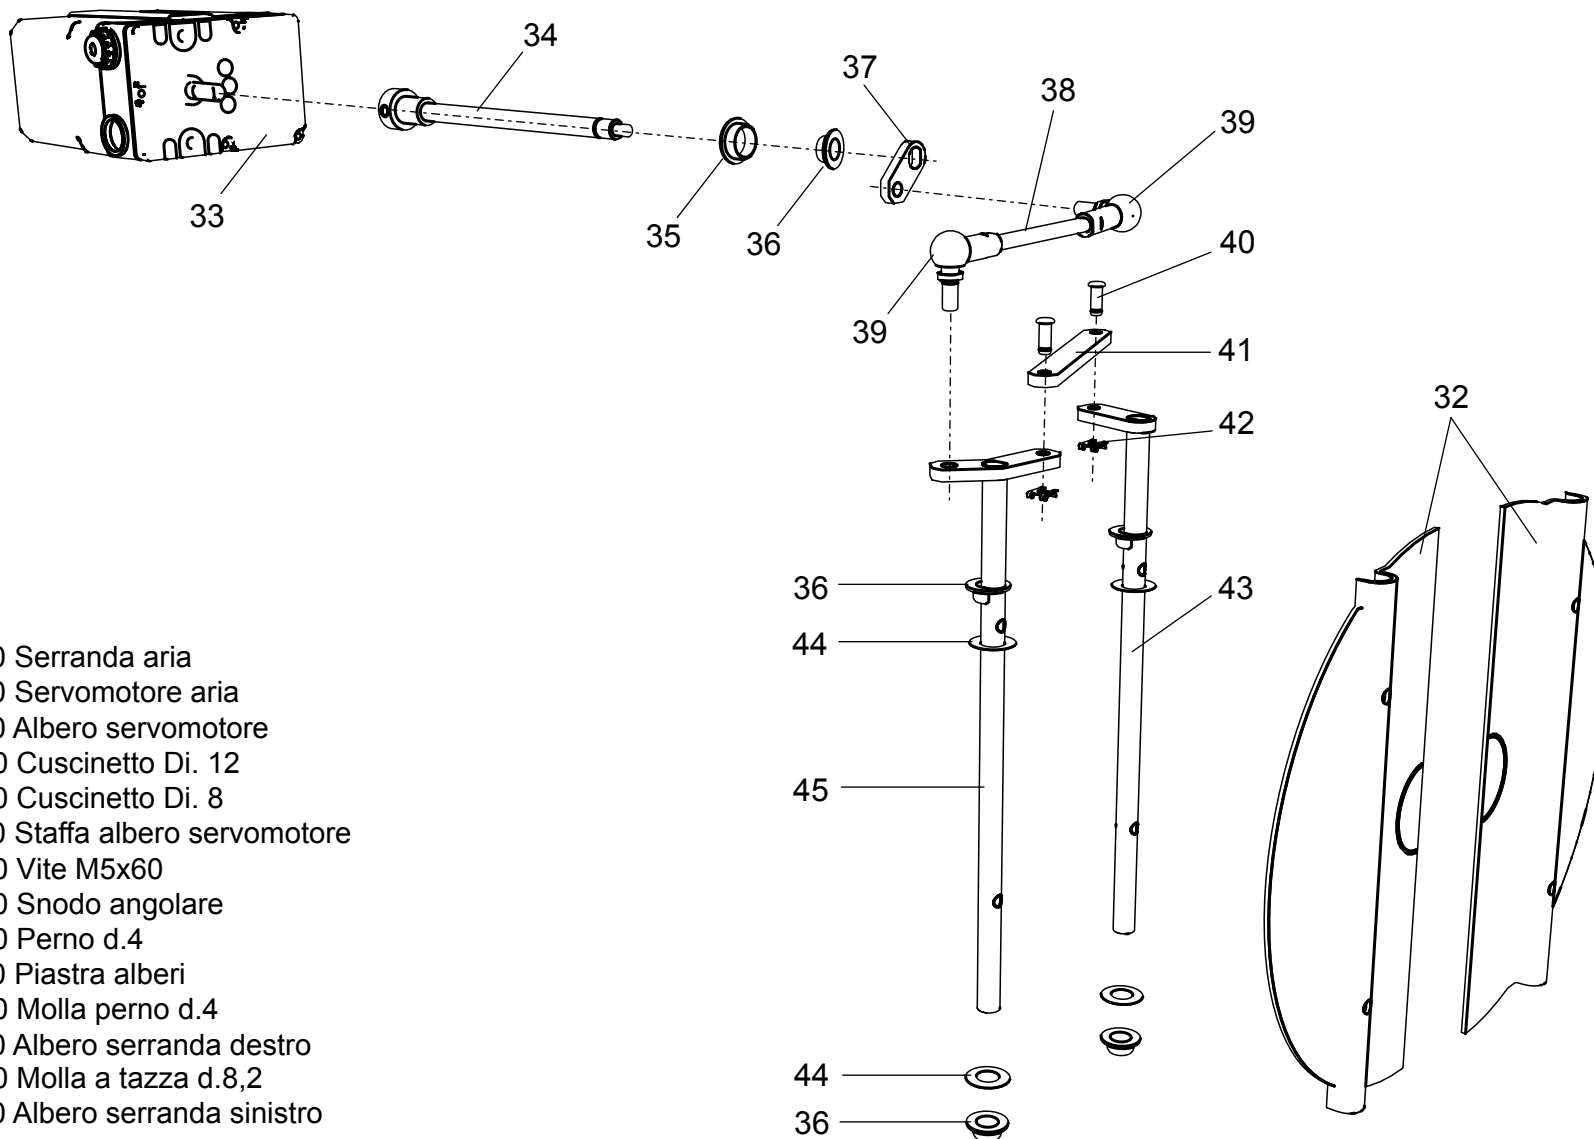

00845081 Bruciatore LMB LO 1000 3ST (BC)

00845191 Bruciatore LMB LO 1000 3ST (BL)

- 1 01140960 Coperchio cruscotto
- 2 04043210 Teleruttore
- 3 04043220 Relè termico ZE 4
- 4 01134750 Membrana tasti
- 5 04043300 Fotoresistenza
- 6 04044230 Trasformatore
- 7 01134550 Passacavo
- 8 01134560 Fermacavo
- 9 04043250 Fondo cruscotto
- 10 04043340 Apparecchiatura

- 11 01134400 Coperchio morsetti
- 12 01134590 Passacavo doppio

- | | | | |
|-----------|---------------------------------|-----------|--------------------------------|
| 13 | 04043290 Pompa Suntec AN97 | 25 | 01082520 Tubino giunto |
| 14 | 01134600 Motore 1100 W | 26 | 01053320 Semigiunto lato pompa |
| 15 | 01134840 Perno filettato M6 | 27 | 01134860 Cassa aria gasolio |
| 16 | 01134430 Perno cerniera | 28 | 01134340 Portina cassa aria |
| 17 | 01136310 Semicorpo lato motore | 29 | 01134360 Griglia di protezione |
| 18 | 04042960 Ventola 200x74 | 30 | 01136140 Flessibile gasolio |
| 19 | 01136320 Semicorpo lato aria | 31 | 04903060 Niplo 1/8"-1/4" |
| 20 | 01133110 Spioncino | | |
| 21 | 01128370 Vetrino spia | | |
| 22 | 01136150 Guarnizione vetrino | | |
| 23 | 01134830 Semigiunto lato motore | | |
| 24 | 01082510 Giunto in gomma | | |

- 32** 01134310 Serranda aria
- 33** 01135150 Servomotore aria
- 34** 01134260 Albero servomotore
- 35** 03001570 Cuscinetto Di. 12
- 36** 03001560 Cuscinetto Di. 8
- 37** 01134270 Staffa albero servomotore
- 38** 02273970 Vite M5x60
- 39** 04042980 Snodo angolare
- 40** 04042990 Perno d.4
- 41** 01134300 Piastra alberi
- 42** 04043000 Molla perno d.4
- 43** 01134290 Albero serranda destro
- 44** 03001600 Molla a tazza d.8,2
- 45** 01134280 Albero serranda sinistro