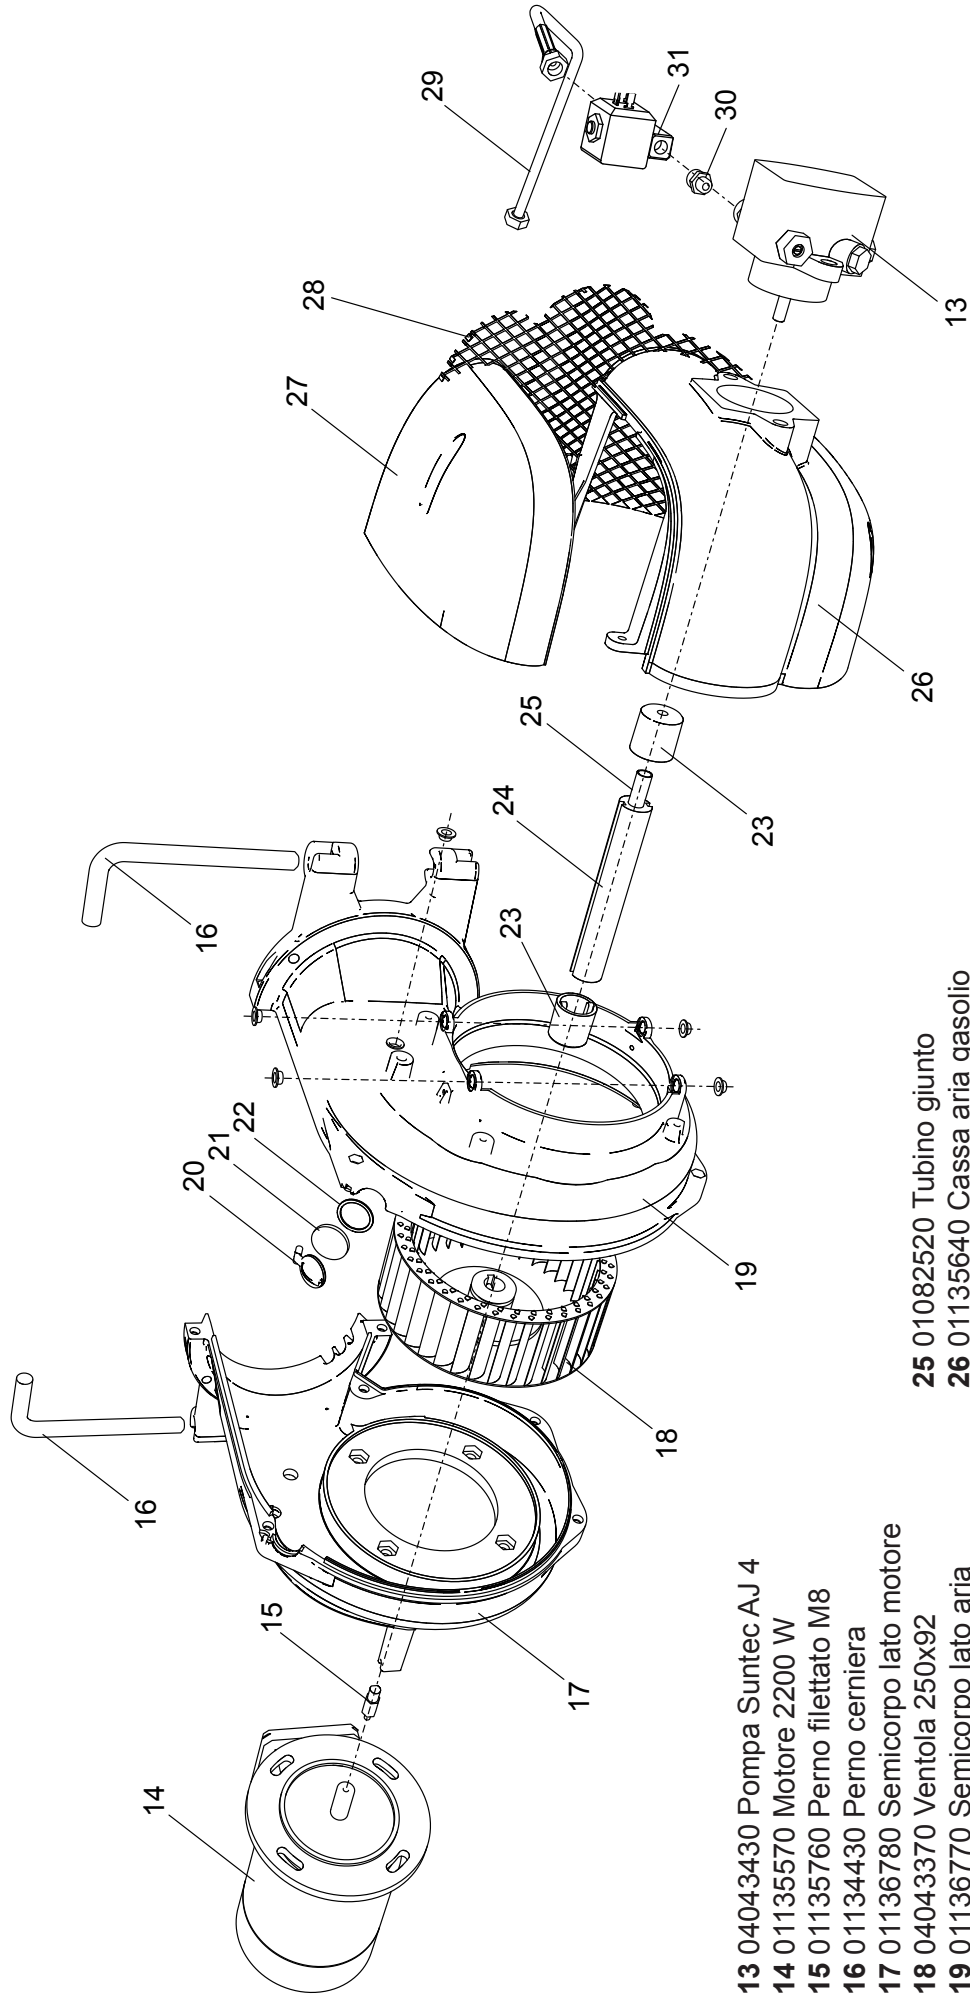

**00845351** Bruciatore LMB LO 1300 2ST

- 1 01140960 Coperchio cruscotto
- 2 04043210 Teleruttore
- 3 04043390 Relè termico ZE 6
- 4 01134750 Membrana tasti
- 5 04043300 Fotoresistenza
- 6 04044230 Trasformatore
- 7 01134550 Passacavo
- 8 01134560 Fermacavo
- 9 04043250 Fondo cruscotto
- 10 04043340 Apparecchiatura

- 11 01134400 Coperchio morsetti
- 12 01134590 Passacavo doppio

- 13 04043430 Pompa Suntec AJ 4
- 14 01135570 Motore 2200 W
- 15 01135760 Perno filettato M8
- 16 01134430 Perno cerniera
- 17 01136780 Semicorpo lato motore
- 18 04043370 Ventola 250x92
- 19 01136770 Semicorpo lato aria
- 20 01133110 Spioncino
- 21 01128370 Vetrino spia
- 22 01136150 Guarnizione vetrino
- 23 01053320 Semigiunto
- 24 01082510 Giunto in gomma

- 25 01082520 Tubino giunto
- 26 01135640 Cassa aria gasolio
- 27 01135350 Portina cassa aria
- 28 01135370 Griglia di protezione
- 29 01136140 Flessibile gasolio
- 30 04903060 Nipallo 1/8" - 1/4"
- 31 04044030 Electrovalvola

- 32 01135620 Serranda aria
- 33 01135150 Servomotore aria
- 34 01135300 Albero servomotore
- 35 03001570 Cuscinetto Di. 12
- 36 03001560 Cuscinetto Di. 8
- 37 01134270 Staffa albero servomotore
- 38 02273970 Vite M5x60
- 39 04042980 Snodo angolare
- 40 04042990 Perno d.4
- 41 01135630 Piastra alberi
- 42 04043000 Molla perno d.4
- 43 01135320 Albero serranda destro
- 44 03001600 Molla a tazza d.8,2
- 45 01135310 Albero serranda sinistro