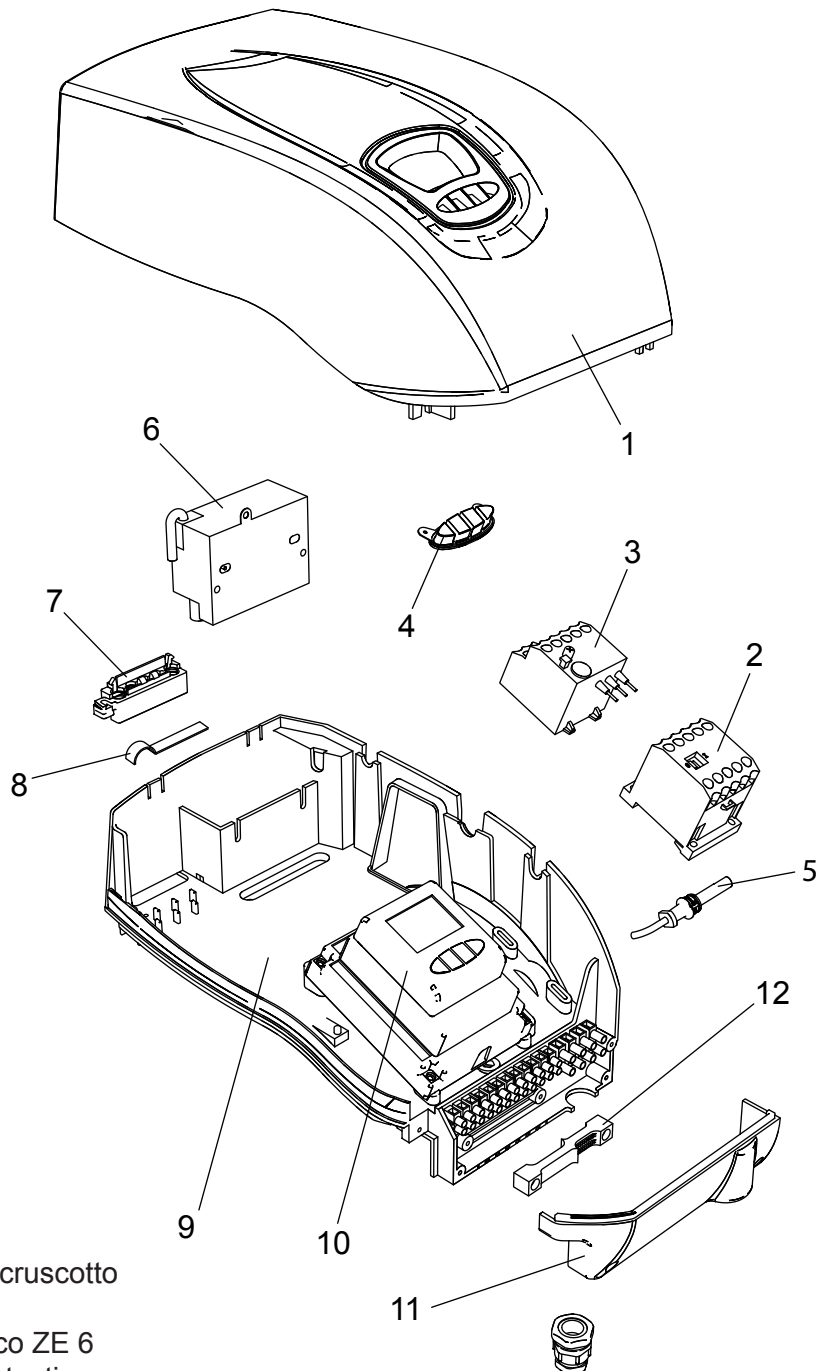

**00845351** Bruciatore LMB LO 1300 2ST

- 1 01140960 Coperchio cruscotto
- 2 04043210 Teleruttore
- 3 04043390 Relè termico ZE 6
- 4 01134750 Membrana tasti
- 5 04043300 Fotoresistenza
- 6 04044230 Trasformatore
- 7 01134550 Passacavo
- 8 01134560 Fermacavo
- 9 04043250 Fondo cruscotto
- 10 04043340 Apparecchiatura

- 11 01134400 Coperchio morsetti
- 12 01134590 Passacavo doppio

- 13 04043430 Pompa Suntec AJ 4
- 14 01135570 Motore 2200 W
- 15 01135760 Perno filettato M8
- 16 01134430 Perno cerniera
- 17 01136780 Semicorpo lato motore
- 18 04043370 Ventola 250x92
- 19 01136770 Semicorpo lato aria
- 20 01133110 Spioncino
- 21 01128370 Vetrino spia
- 22 01136150 Guarnizione vetrino
- 23 01053320 Semigiunto
- 24 01082510 Giunto in gomma

- 25 01082520 Tubino giunto
- 26 01135640 Cassa aria gasolio
- 27 01135350 Portina cassa aria
- 28 01135370 Griglia di protezione
- 29 01136140 Flessibile gasolio
- 30 04903060 Nipallo 1/8" - 1/4"
- 31 04044030 Electrovalvola

- 32 01135620 Serranda aria
- 33 01135150 Servomotore aria
- 34 01135300 Albero servomotore
- 35 03001570 Cuscinetto Di. 12
- 36 03001560 Cuscinetto Di. 8
- 37 01134270 Staffa albero servomotore
- 38 02273970 Vite M5x60
- 39 04042980 Snodo angolare
- 40 04042990 Perno d.4
- 41 01135630 Piastra alberi
- 42 04043000 Molla perno d.4
- 43 01135320 Albero serranda destro
- 44 03001600 Molla a tazza d.8,2
- 45 01135310 Albero serranda sinistro