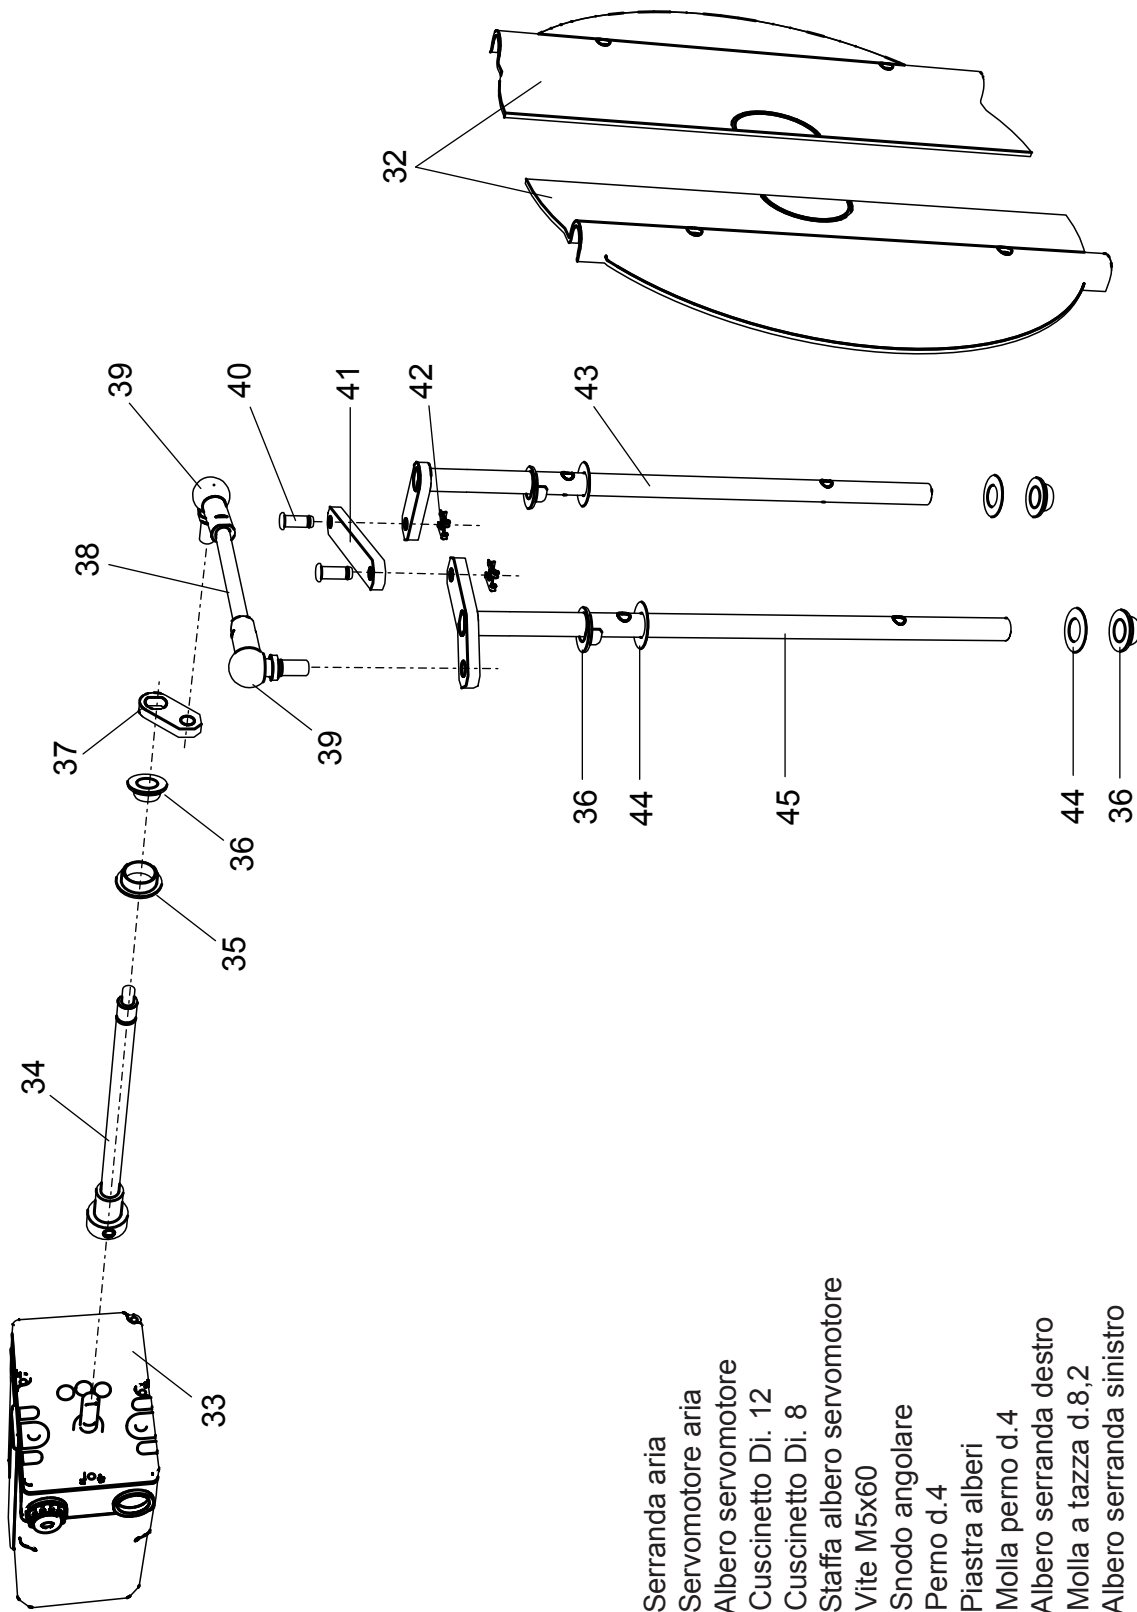

**00845351** Bruciatore LMB LO 1300 2ST

- 1 01140960 Coperchio cruscotto
- 2 04043210 Teleruttore
- 3 04043390 Relè termico ZE 6
- 4 01134750 Membrana tasti
- 5 04043300 Fotoresistenza
- 6 04044230 Trasformatore
- 7 01134550 Passacavo
- 8 01134560 Fermacavo
- 9 04043250 Fondo cruscotto
- 10 04043340 Apparecchiatura

- 11 01134400 Coperchio morsetti
- 12 01134590 Passacavo doppio

- 13 04043430 Pompa Suntec AJ 4
- 14 01135570 Motore 2200 W
- 15 01135760 Perno filettato M8
- 16 01134430 Perno cerniera
- 17 01136780 Semicorpo lato motore
- 18 04043370 Ventola 250x92
- 19 01136770 Semicorpo lato aria
- 20 01133110 Spioncino
- 21 01128370 Vetrino spia
- 22 01136150 Guarnizione vetrino
- 23 01053320 Semigiunto
- 24 01082510 Giunto in gomma

- 25 01082520 Tubino giunto
- 26 01135640 Cassa aria gasolio
- 27 01135350 Portina cassa aria
- 28 01135370 Griglia di protezione
- 29 01136140 Flessibile gasolio
- 30 04903060 Nipallo 1/8" - 1/4"
- 31 04044030 Electrovalvola

- 32 01135620 Serranda aria
- 33 01135150 Servomotore aria
- 34 01135300 Albero servomotore
- 35 03001570 Cuscinetto Di. 12
- 36 03001560 Cuscinetto Di. 8
- 37 01134270 Staffa albero servomotore
- 38 02273970 Vite M5x60
- 39 04042980 Snodo angolare
- 40 04042990 Perno d.4
- 41 01135630 Piastra alberi
- 42 04043000 Molla perno d.4
- 43 01135320 Albero serranda destro
- 44 03001600 Molla a tazza d.8,2
- 45 01135310 Albero serranda sinistro