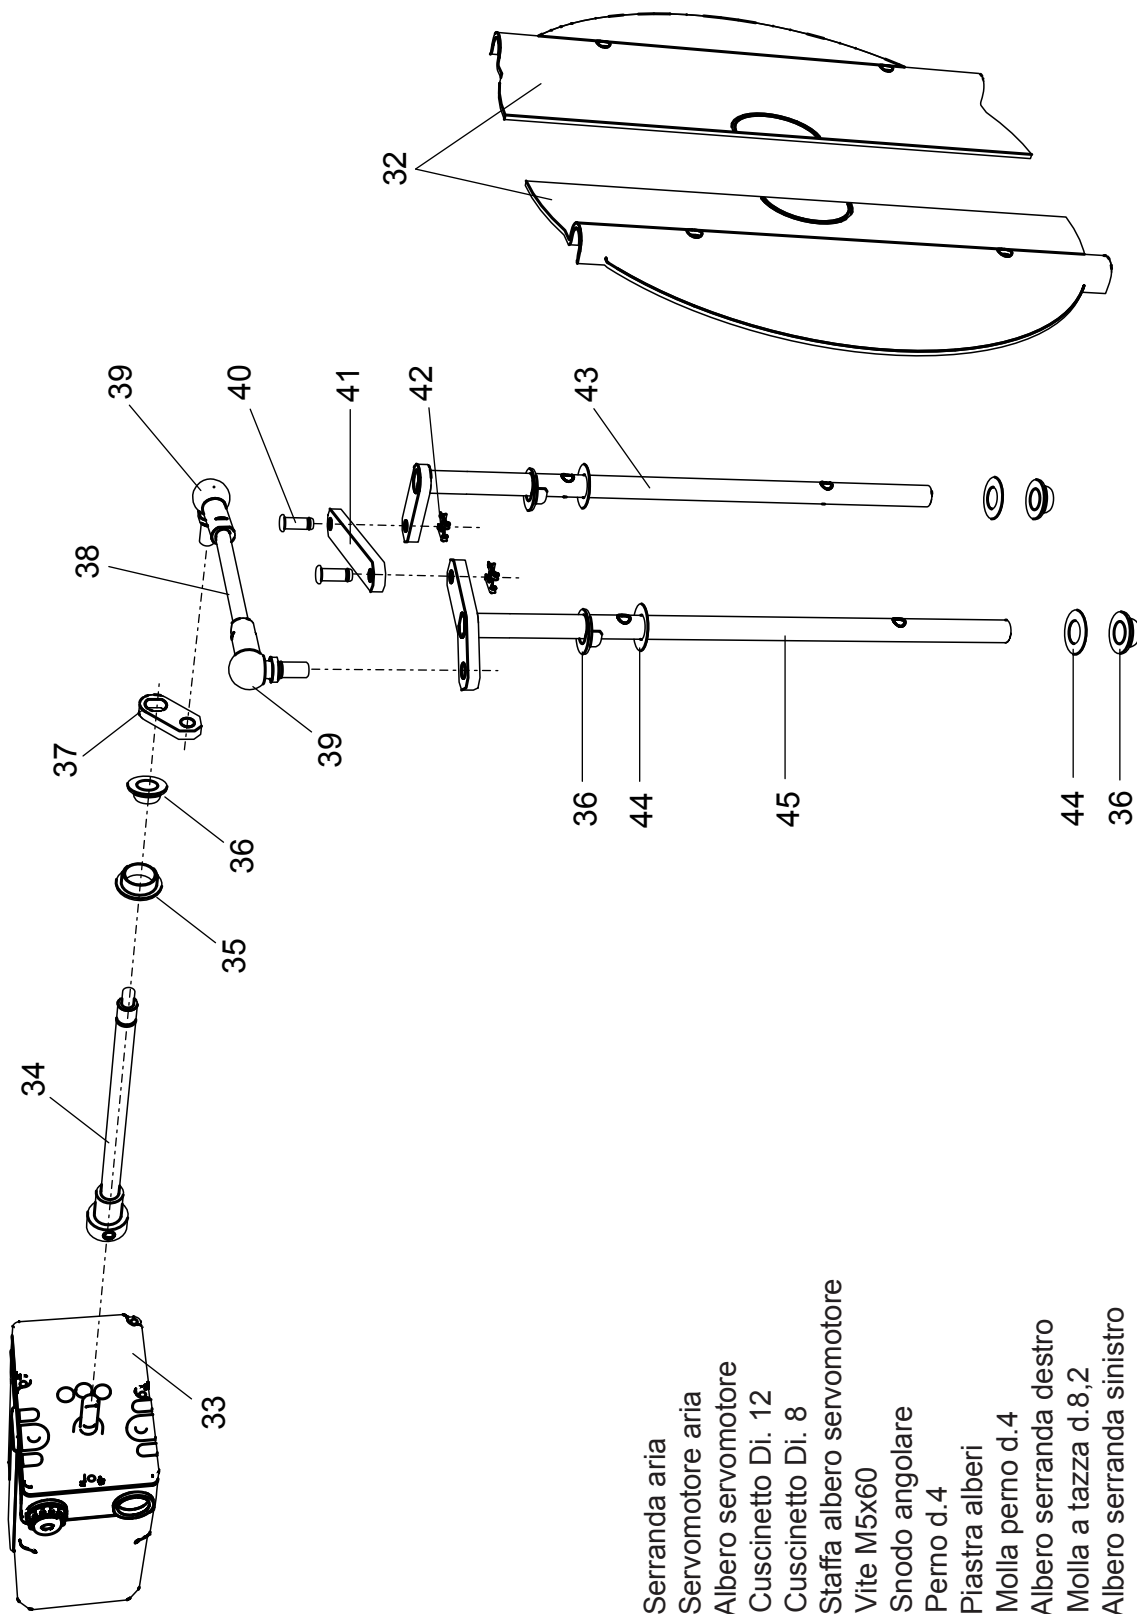

00845091 Bruciatore LMB LO 1300 3ST

- 1 01140960 Coperchio cruscotto
- 2 04043210 Teleruttore
- 3 04043390 Relè termico ZE 6
- 4 01134750 Membrana tasti
- 5 04043300 Fotoresistenza
- 6 04044230 Trasformatore
- 7 01134550 Passacavo
- 8 01134560 Fermacavo
- 9 04043250 Fondo cruscotto
- 10 04043340 Apparecchiatura

- 11 01134400 Coperchio morsetti
- 12 01134590 Passacavo doppio

- 32 01135620 Serranda aria
- 33 01135150 Servomotore aria
- 34 01135300 Albero servomotore
- 35 03001570 Cuscinetto Di. 12
- 36 03001560 Cuscinetto Di. 8
- 37 01134270 Staffa albero servomotore
- 38 02273970 Vite M5x60
- 39 04042980 Snodo angolare
- 40 04042990 Perno d.4
- 41 01135630 Piastra alberi
- 42 04043000 Molla perno d.4
- 43 01135320 Albero serranda destro
- 44 03001600 Molla a tazza d.8,2
- 45 01135310 Albero serranda sinistro