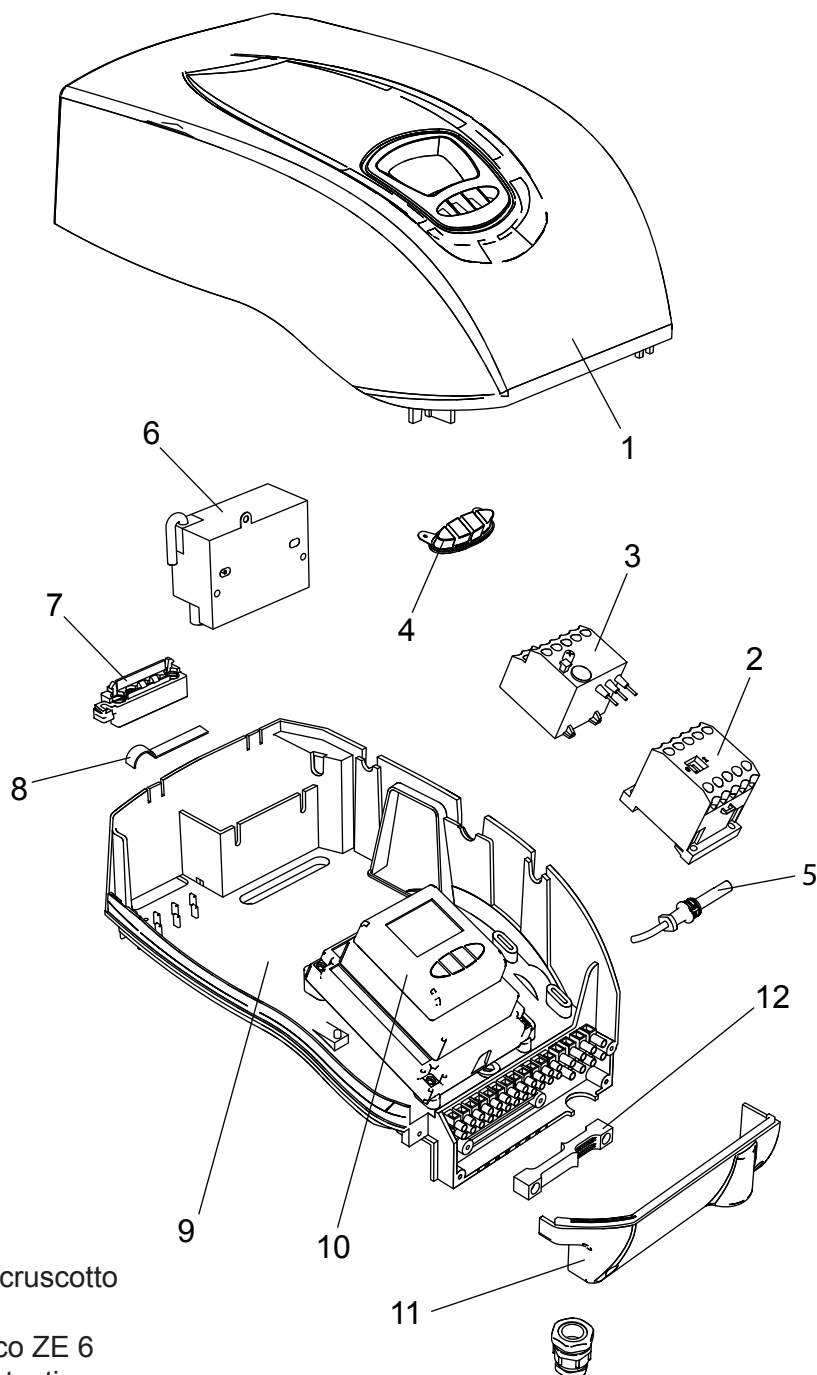

00845361 Bruciatore LMB LO 2000 2ST

- 1 01140960 Coperchio cruscotto
- 2 04043210 Teleruttore
- 3 04043390 Relè termico ZE 6
- 4 01134750 Membrana tasti
- 5 04043300 Fotoresistenza
- 6 04044230 Trasformatore
- 7 01134550 Passacavo
- 8 01134560 Fermacavo
- 9 04043250 Fondo cruscotto
- 10 04043340 Apparecchiatura

- 11 01134400 Coperchio morsetti
- 12 01134590 Passacavo doppio

- 32 01135620 Serranda aria
- 33 01135150 Servomotore aria
- 34 01135300 Albero servomotore
- 35 03001570 Cuscinetto Di. 12
- 36 03001560 Cuscinetto Di. 8
- 37 01134270 Staffa albero servomotore
- 38 02273970 Vite M5x60
- 39 04042980 Snodo angolare
- 40 04042990 Perno d.4
- 41 01135630 Piastra alberi
- 42 04043000 Molla perno d.4
- 43 01135320 Albero serranda destro
- 44 03001600 Molla a tazza d.8,2
- 45 01135310 Albero serranda sinistro

- 58 01147030 Anello regolazione aria
- 59 01135530 Boccaglio D.240
- 60 01123030 Pomello regolazione
- 61 01147070 Targhetta regolazione
- 62 01146650 Guarnizione asta