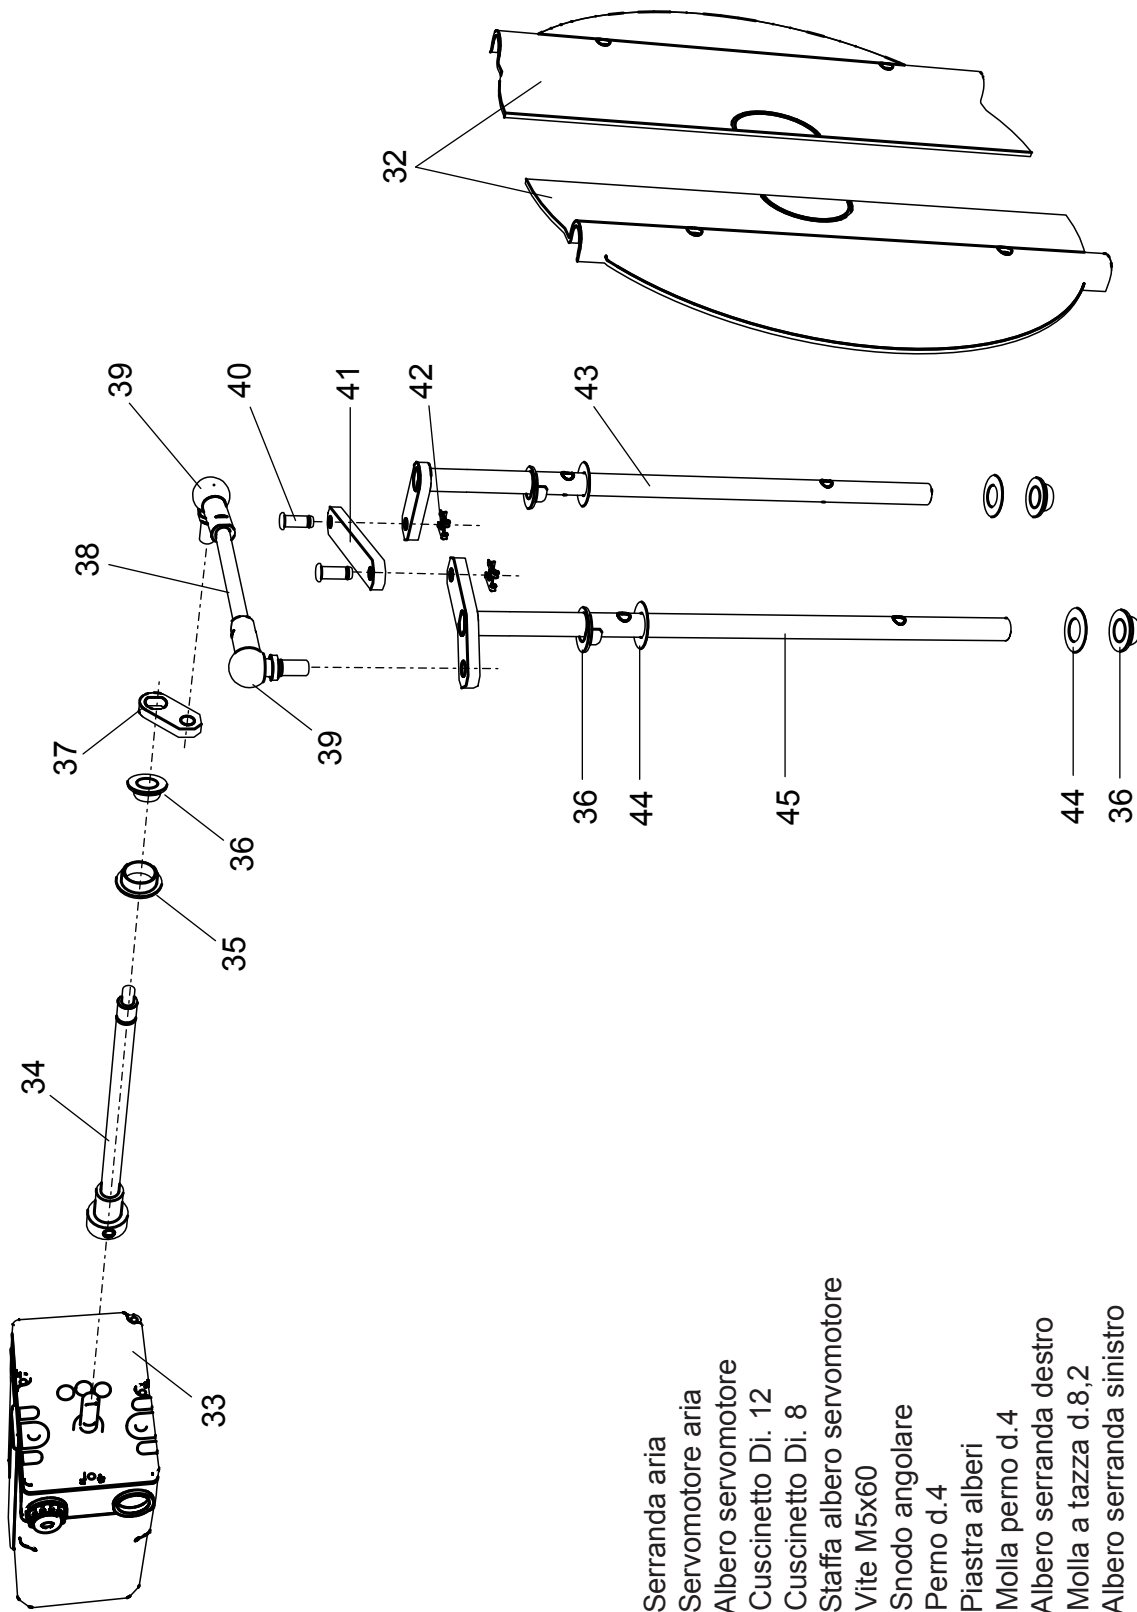

00845361 Bruciatore LMB LO 2000 2ST

- 1 01140960 Coperchio cruscotto
- 2 04043210 Teleruttore
- 3 04043390 Relè termico ZE 6
- 4 01134750 Membrana tasti
- 5 04043300 Fotoresistenza
- 6 04044230 Trasformatore
- 7 01134550 Passacavo
- 8 01134560 Fermacavo
- 9 04043250 Fondo cruscotto
- 10 04043340 Apparecchiatura

- 11 01134400 Coperchio morsetti
- 12 01134590 Passacavo doppio

- 32 01135620 Serranda aria
- 33 01135150 Servomotore aria
- 34 01135300 Albero servomotore
- 35 03001570 Cuscinetto Di. 12
- 36 03001560 Cuscinetto Di. 8
- 37 01134270 Staffa albero servomotore
- 38 02273970 Vite M5x60
- 39 04042980 Snodo angolare
- 40 04042990 Perno d.4
- 41 01135630 Piastra alberi
- 42 04043000 Molla perno d.4
- 43 01135320 Albero serranda destro
- 44 03001600 Molla a tazza d.8,2
- 45 01135310 Albero serranda sinistro

Lamborghini
CALORECLIMA

- 46 01146990 Flangia bruciatore
- 47 04034780 Elettrovalvola
- 48 01136910 Lamiera collettore
- 49 01136900 Collettore
- 50 01137340 Tubo gasolio SX
- 51 01137330 Tubo gasolio DX
- 52 01135700 Staffa polverizzatore
- 53 01135750 Cavo di accensione L=850
- 54 01134930 Gruppo elettrodi
- 55 01137010 Blocco portaugelli
- 56 01135660 Gruppo deflettore
- 57 01135520 Isolante caldaia

- 58 01147030 Anello regolazione aria
- 59 01135530 Boccaglio D.240
- 60 01123030 Pomello regolazione
- 61 01147070 Targhetta regolazione
- 62 01146650 Guarnizione asta