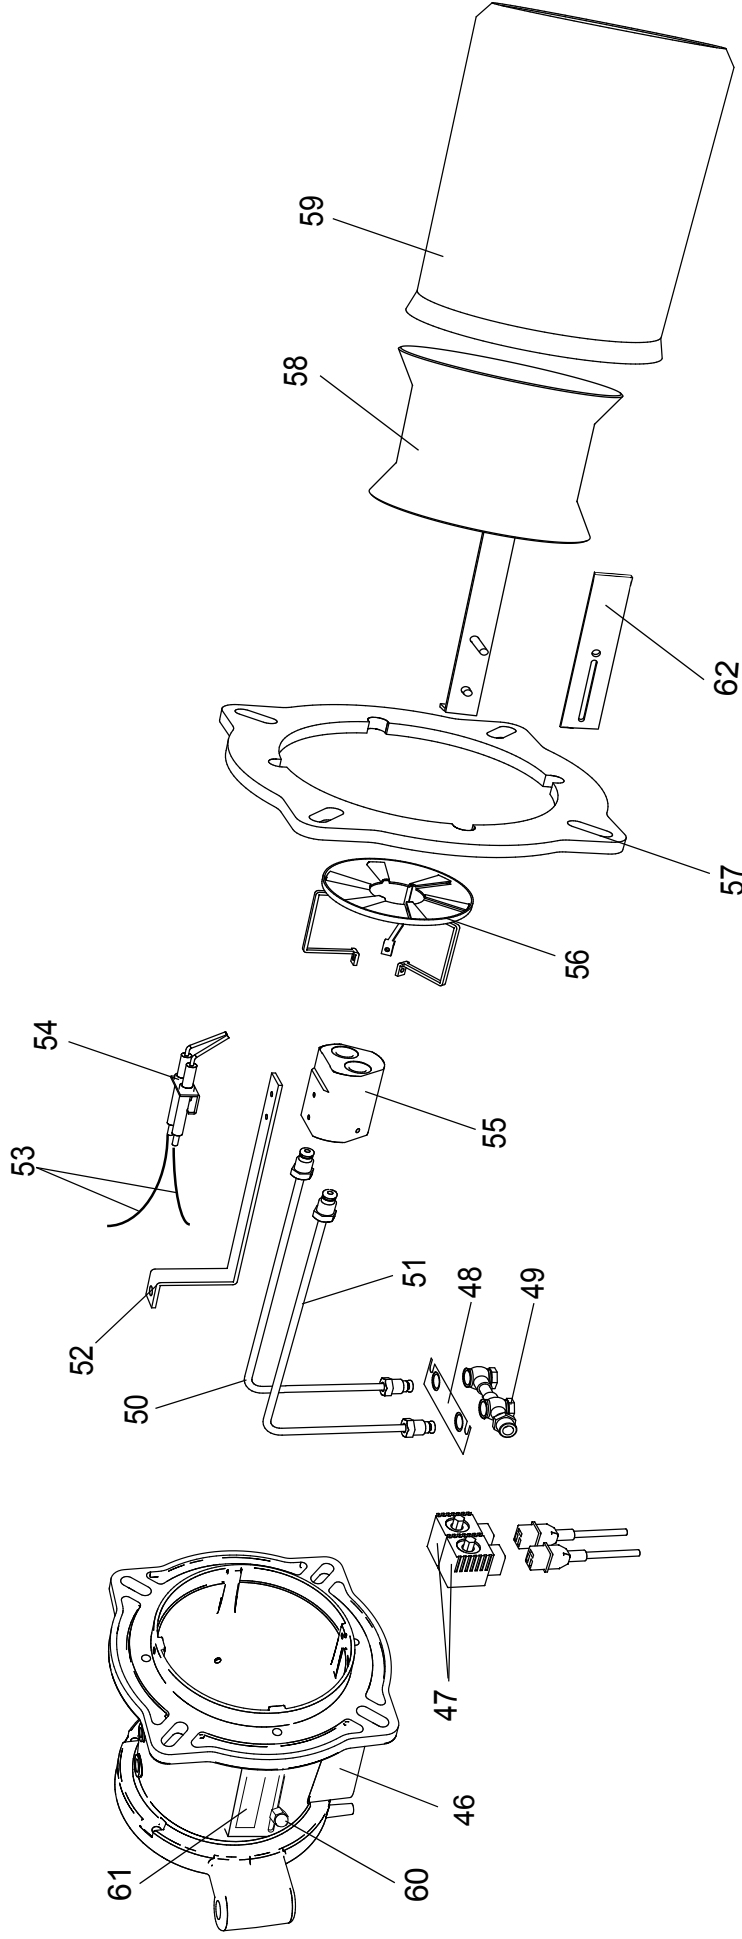

00845361 Bruciatore LMB LO 2000 2ST

- 1 01140960 Coperchio cruscotto
- 2 04043210 Teleruttore
- 3 04043390 Relè termico ZE 6
- 4 01134750 Membrana tasti
- 5 04043300 Fotoresistenza
- 6 04044230 Trasformatore
- 7 01134550 Passacavo
- 8 01134560 Fermacavo
- 9 04043250 Fondo cruscotto
- 10 04043340 Apparecchiatura

- 11 01134400 Coperchio morsetti
- 12 01134590 Passacavo doppio

- 32 01135620 Serranda aria
- 33 01135150 Servomotore aria
- 34 01135300 Albero servomotore
- 35 03001570 Cuscinetto Di. 12
- 36 03001560 Cuscinetto Di. 8
- 37 01134270 Staffa albero servomotore
- 38 02273970 Vite M5x60
- 39 04042980 Snodo angolare
- 40 04042990 Perno d.4
- 41 01135630 Piastra alberi
- 42 04043000 Molla perno d.4
- 43 01135320 Albero serranda destro
- 44 03001600 Molla a tazza d.8,2
- 45 01135310 Albero serranda sinistro

Lamborghini
CALORECLIMA

- 46 01146990 Flangia bruciatore
- 47 04034780 Elettrovalvola
- 48 01136910 Lamiera collettore
- 49 01136900 Collettore
- 50 01137340 Tubo gasolio SX
- 51 01137330 Tubo gasolio DX
- 52 01135700 Staffa polverizzatore
- 53 01135750 Cavo di accensione L=850
- 54 01134930 Gruppo elettrodi
- 55 01137010 Blocco portaugelli
- 56 01135660 Gruppo deflettore
- 57 01135520 Isolante caldaia

- 58 01147030 Anello regolazione aria
- 59 01135530 Boccaglio D.240
- 60 01123030 Pomello regolazione
- 61 01147070 Targhetta regolazione
- 62 01146650 Guarnizione asta