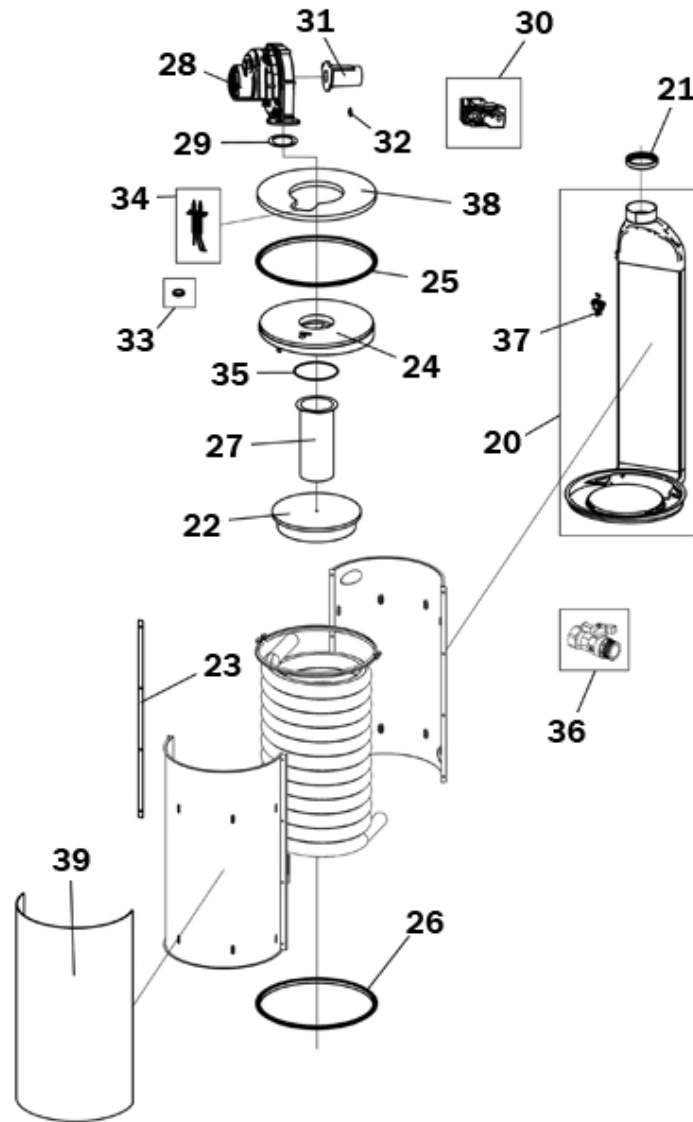

P.	Codice	Descrizione	P.	Codice	Descrizione
1	F39833110	KIT ARMADIO "Lam"(37045550)			

P.	Codice	Descrizione	P.	Codice	Descrizione
8	F39830310	KIT ISOL.ADES.POST. (35303650)	9	F39830200	KIT FONDO CH.SCAMB. (35013122)
10	F39830210	KIT PROF.TEN.FUMI (35103280)	11	F39830330	KIT SCAMB.WIELAND (32003010)
12	F39806180	KIT PRESSOSTATO H2O (36401930)	13	F39830220	KIT VALV.ARIA 1/2" (36902210)
14	F39833040	KIT RUB.3VIE M.1"1/2(36902490)	15	F39833050	KIT RUB.MF.1"1/2 (36902480)
16	F39833060	KIT POMPA UPS 25-80 (36600420)	17	F39815090	KIT SIFONE (35102170)
18	F39830150	KIT Sonda TEMP. (36200770)	19	F39830160	KIT Sonda TEMP.DP. (36200780)

P.	Codice	Descrizione	P.	Codice	Descrizione
2	F39829300	KIT SCATOLA EL."FOL"(35013110)	3	F39829310	KIT PORTELLINO FUMEE(35003100)
4	F39829320	KIT MEMBRANE TASTI Sr.M7L0	5	F39830170	KIT CENTRALINA (36508290)
6	F39829340	KIT SCHEDA EL.DSP12 (38322530)	7	F39811480	KIT 5 PULSANTI (36100460)

P.	Codice	Descrizione	P.	Codice	Descrizione
20	F39830180	KIT VASCA COND. (35013180)	21	F39829170	KIT GUARN.USC.FUMI (35102960)
22	F39830340	KIT ISOL.CENTR.FASC.(35302770)	23	F39830360	KIT ISOL.LATER.FASC.(35302800)
24	F39830230	KIT ISOL.PORTA ISP. (35302732)	25	F39830240	KIT 5 GUARN.PORTA BR(35103090)
26	F39830250	KIT GUARN.PROF.L1020(35103221)	27	F39830480	KIT BRUC.TUBOL.L226 (32200050)
28	F39830380	KIT VENTIL.200W (36600290)	29	F39830270	KIT 5 GUARN.VENTIL. (35103111)
30	F39830400	KIT V/GAS VR4615 VB (36800860)	31	F39830420	KIT VENTURI 125kW (36600310)
32	F39830440	KIT UGELLO GAS m. (32203820)	33	F39828510	KIT 5 VETRINI SPIA (35321380)
34	F39830280	KIT GRUPPO ELETTRODI(36700030)	35	F39830290	KIT 5 GUARN.OR D.140(35103130)
36	F39833070	KIT RUB.GAS MF.1" (36902500)	37	F39810340	KIT SONDA FUMI (36200740)
38	F39830260	KIT 5 DISCHI ISOL. (35304110)	39	F39830460	KIT ISOL.ADES.ANTER.(35303630)