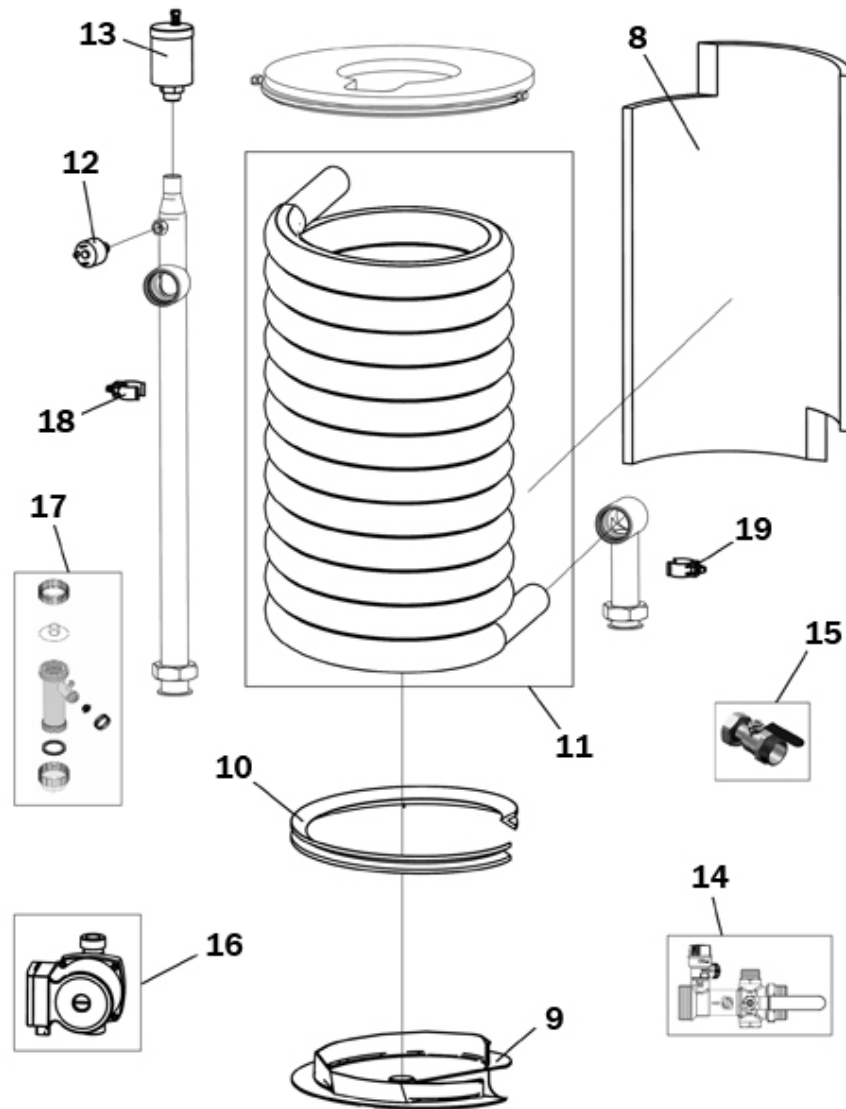

P.	Codice	Descrizione	P.	Codice	Descrizione
1	F39833110	KIT ARMADIO "Lam"(37045550)			

P.	Codice	Descrizione	P.	Codice	Descrizione
8	F39830310	KIT ISOL.ADES.POST. (35303650)	9	F39830200	KIT FONDO CH.SCAMB. (35013122)
10	F39830210	KIT PROF.TEN.FUMI (35103280)	11	F39830330	KIT SCAMB.WIELAND (32003010)
12	F39806180	KIT PRESSOSTATO H2O (36401930)	13	F39830220	KIT VALV.ARIA 1/2" (36902210)
14	F39833040	KIT RUB.3VIE M.1"1/2(36902490)	15	F39833050	KIT RUB.MF.1"1/2 (36902480)
16	F39833060	KIT POMPA UPS 25-80 (36600420)	17	F39815090	KIT SIFONE (35102170)
18	F39830150	KIT Sonda TEMP. (36200770)	19	F39830160	KIT Sonda TEMP.DP. (36200780)

P.	Codice	Descrizione	P.	Codice	Descrizione
2	F39829300	KIT SCATOLA EL."FOL"(35013110)	3	F39829310	KIT PORTELLINO FUMEE(35003100)
4	F39829320	KIT MEMBRANE TASTI Sr.M7L0	5	F39830170	KIT CENTRALINA (36508290)
6	F39829340	KIT SCHEDA EL.DSP12 (38322530)	7	F39811480	KIT 5 PULSANTI (36100460)

P.	Codice	Descrizione	P.	Codice	Descrizione
20	F39830180	KIT VASCA COND. (35013180)	21	F39829170	KIT GUARN.USC.FUMI (35102960)
22	F39830340	KIT ISOL.CENTR.FASC.(35302770)	23	F39830360	KIT ISOL.LATER.FASC.(35302800)
24	F39830230	KIT ISOL.PORTA ISP. (35302732)	25	F39830240	KIT 5 GUARN.PORTA BR(35103090)
26	F39830250	KIT GUARN.PROF.L1020(35103221)	27	F39830480	KIT BRUC.TUBOL.L226 (32200050)
28	F39830380	KIT VENTIL.200W (36600290)	29	F39830270	KIT 5 GUARN.VENTIL. (35103111)
30	F39830400	KIT V/GAS VR4615 VB (36800860)	31	F39830420	KIT VENTURI 125kW (36600310)
32	F39830440	KIT UGELLO GAS m. (32203820)	33	F39828510	KIT 5 VETRINI SPIA (35321380)
34	F39830280	KIT GRUPPO ELETTRODI(36700030)	35	F39830290	KIT 5 GUARN.OR D.140(35103130)
36	F39833070	KIT RUB.GAS MF.1" (36902500)	37	F39810340	KIT SONDA FUMI (36200740)
38	F39830260	KIT 5 DISCHI ISOL. (35304110)	39	F39830460	KIT ISOL.ADES.ANTER.(35303630)