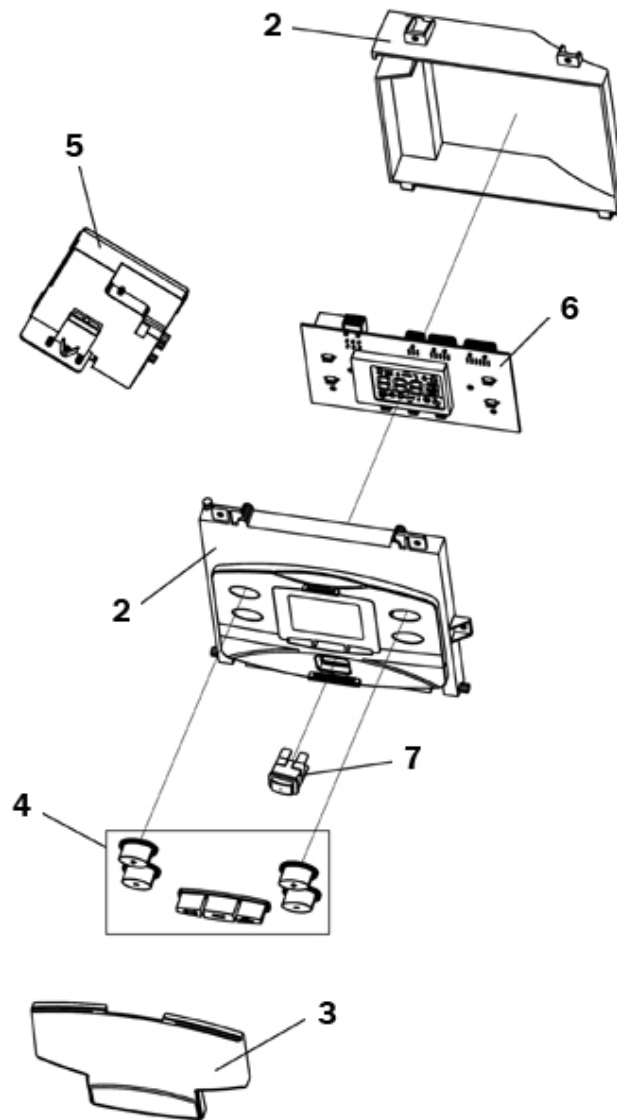

P.	Codice	Descrizione	P.	Codice	Descrizione
1	F39833110	KIT ARMADIO "Lam"(37045550)			

P.	Codice	Descrizione	P.	Codice	Descrizione
8	F39830310	KIT ISOL.ADES.POST. (35303650)	9	F39830200	KIT FONDO CH.SCAMB. (35013122)
10	F39830210	KIT PROF.TEN.FUMI (35103280)	11	F39830330	KIT SCAMB.WIELAND (32003010)
12	F39806180	KIT PRESSOSTATO H2O (36401930)	13	F39830220	KIT VALV.ARIA 1/2" (36902210)
14	F39833040	KIT RUB.3VIE M.1"1/2(36902490)	15	F39833050	KIT RUB.MF.1"1/2 (36902480)
16	F39833060	KIT POMPA UPS 25-80 (36600420)	17	F39815090	KIT SIFONE (35102170)
18	F39830150	KIT Sonda TEMP. (36200770)	19	F39830160	KIT Sonda TEMP.DP. (36200780)

P.	Codice	Descrizione	P.	Codice	Descrizione
2	F39829300	KIT SCATOLA EL."FOL"(35013110)	3	F39829310	KIT PORTELLINO FUMEE(35003100)
4	F39829320	KIT MEMBRANE TASTI Sr.M7L0	5	F39830170	KIT CENTRALINA (36508290)
6	F39829340	KIT SCHEDA EL.DSP12 (38322530)	7	F39811480	KIT 5 PULSANTI (36100460)

P.	Codice	Descrizione	P.	Codice	Descrizione
20	F39830180	KIT VASCA COND. (35013180)	21	F39829170	KIT GUARN.USC.FUMI (35102960)
22	F39830340	KIT ISOL.CENTR.FASC.(35302770)	23	F39830360	KIT ISOL.LATER.FASC.(35302800)
24	F39830230	KIT ISOL.PORTA ISP. (35302732)	25	F39830240	KIT 5 GUARN.PORTA BR(35103090)
26	F39830250	KIT GUARN.PROF.L1020(35103221)	27	F39830480	KIT BRUC.TUBOL.L226 (32200050)
28	F39830380	KIT VENTIL.200W (36600290)	29	F39830270	KIT 5 GUARN.VENTIL. (35103111)
30	F39830400	KIT V/GAS VR4615 VB (36800860)	31	F39830420	KIT VENTURI 125kW (36600310)
32	F39830440	KIT UGELLO GAS m. (32203820)	33	F39828510	KIT 5 VETRINI SPIA (35321380)
34	F39830280	KIT GRUPPO ELETTRODI(36700030)	35	F39830290	KIT 5 GUARN.OR D.140(35103130)
36	F39833070	KIT RUB.GAS MF.1" (36902500)	37	F39810340	KIT SONDA FUMI (36200740)
38	F39830260	KIT 5 DISCHI ISOL. (35304110)	39	F39830460	KIT ISOL.ADES.ANTER.(35303630)