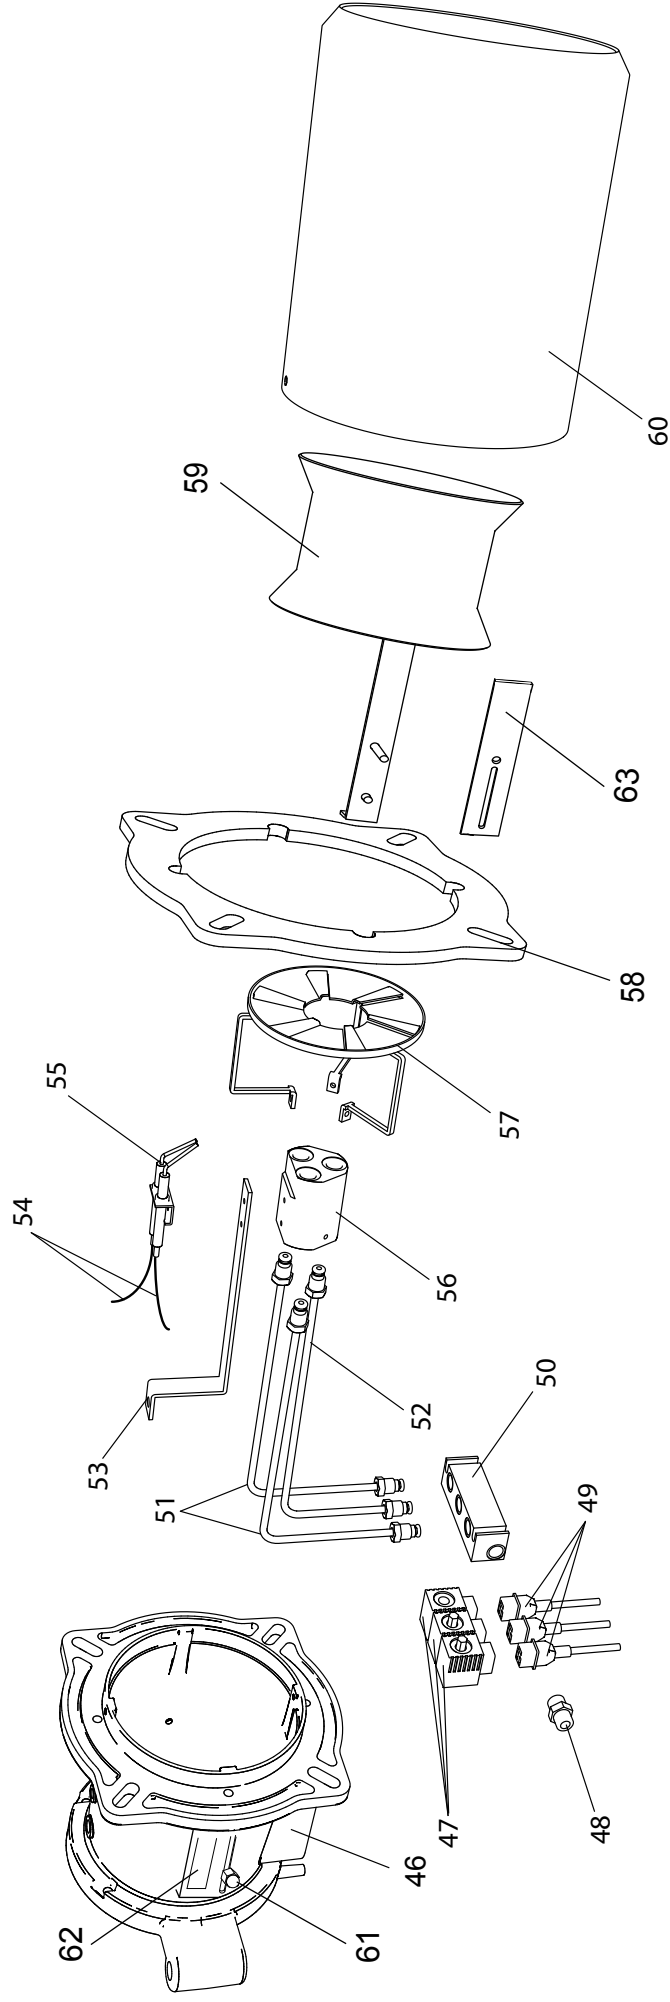

- 11 01134400 Coperchio morsetti
- 12 01134590 Passacavo doppio

- 13 04038690 Pompa Suntec AJ 6
- 14 01135410 Motore 3000 W
- 15 01135760 Perno filettato M8
- 16 01134430 Perno cerniera
- 17 01136780 Semicorpo lato motore
- 18 04043370 Ventola 250x92
- 19 01136770 Semicorpo lato aria
- 20 01133110 Spioncino
- 21 01128370 Vetrino spia
- 22 01136150 Guarnizione vetrino
- 23 01053320 Semigiunto
- 24 01082510 Giunto in gomma

- 25 01082520 Tubino giunto
- 26 01135640 Cassa aria gasolio
- 27 01135350 Portina cassa aria
- 28 01135370 Griglia di protezione
- 29 01136140 Flessibile gasolio
- 30 04903060 Nipello 1/8" - 1/4"
- 31 04044030 Electrovalvola

- 32 01135620 Serranda aria
- 33 01135150 Servomotore aria
- 34 01135300 Albero servomotore
- 35 03001570 Cuscinetto Di. 12
- 36 03001560 Cuscinetto Di. 8
- 37 01134270 Staffa albero servomotore
- 38 02273970 Vite M5x60
- 39 04042980 Snodo angolare
- 40 04042990 Perno d.4
- 41 01135630 Piastra alberi
- 42 04043000 Molla perno d.4
- 43 01135320 Albero serranda destro
- 44 03001600 Molla a tazza d.8,2
- 45 01135310 Albero serranda sinistro

- 46** 01146990 Flangia bruciatore
- 47** 04043470 Bobina elettrovalvola
- 48** 09001840 Nipplo 1/4"
- 49** 01094660 Cavo elettrovalvola
- 50** 04043460 Corpo elettrovalvola
- 51** 01135720 Tubo gasolio laterale
- 52** 01135730 Tubo gasolio centrale
- 53** 01135700 Staffa polverizzatore
- 54** 01135750 Cavo di accensione L=850