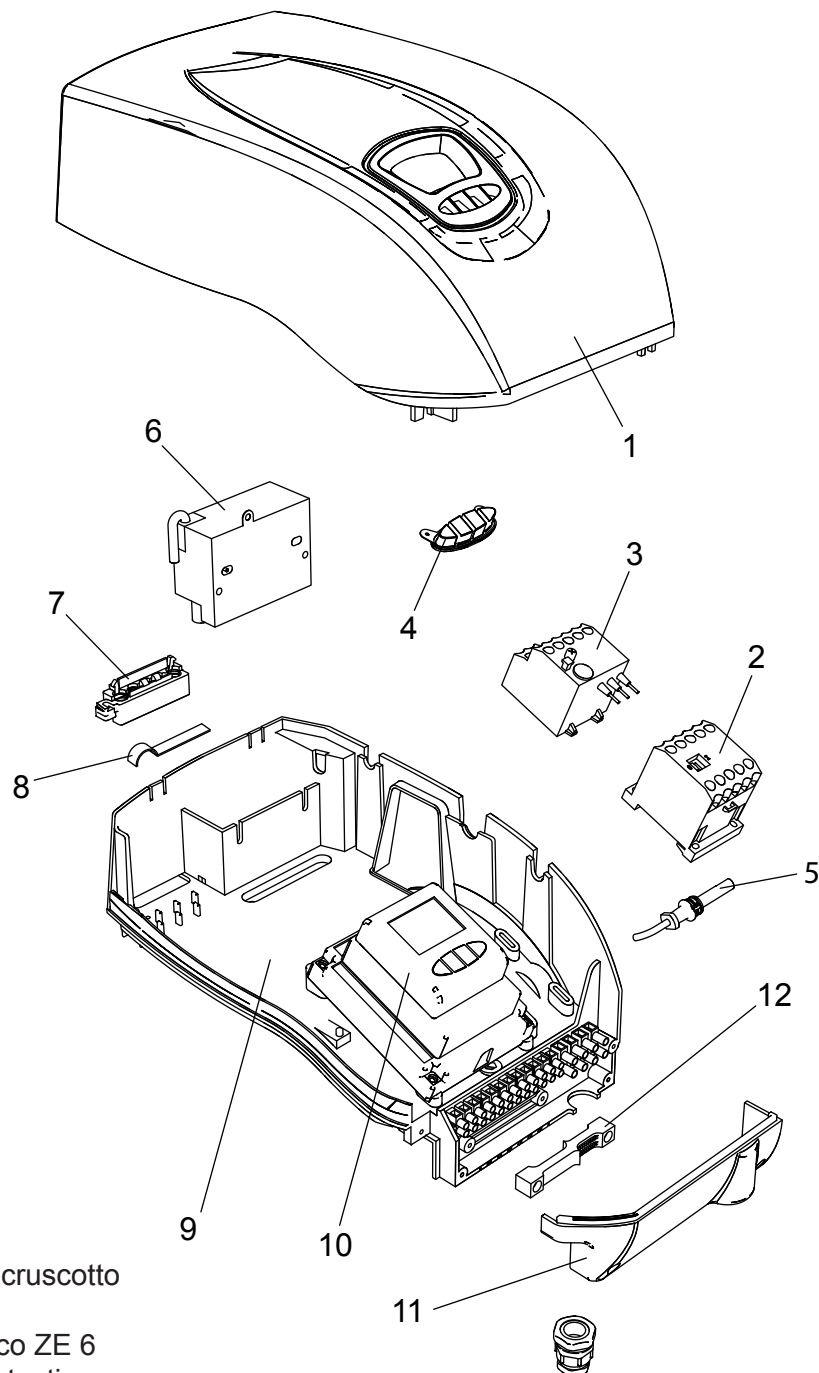

00845101 Bruciatore LMB LO 2000 3ST

- 1 01140960 Coperchio cruscotto
- 2 04043210 Teleruttore
- 3 04043390 Relè termico ZE 6
- 4 01134750 Membrana tasti
- 5 04043300 Fotoresistenza
- 6 04044230 Trasformatore
- 7 01134550 Passacavo
- 8 01134560 Fermacavo
- 9 04043250 Fondo cruscotto
- 10 04043340 Apparecchiatura

- 11 01134400 Coperchio morsetti
- 12 01134590 Passacavo doppio

- 13 04038690 Pompa Suntec AJ 6
- 14 01135410 Motore 3000 W
- 15 01135760 Perno filettato M8
- 16 01134430 Perno cerniera
- 17 01136780 Semicorpo lato motore
- 18 04043370 Ventola 250x92
- 19 01136770 Semicorpo lato aria
- 20 01133110 Spioncino
- 21 01128370 Vetrino spia
- 22 01136150 Guarnizione vetrino
- 23 01053320 Semigiunto
- 24 01082510 Giunto in gomma

- 25 01082520 Tubino giunto
- 26 01135640 Cassa aria gasolio
- 27 01135350 Portina cassa aria
- 28 01135370 Griglia di protezione
- 29 01136140 Flessibile gasolio
- 30 04903060 Nipello 1/8" - 1/4"
- 31 04044030 Electrovalvola

- 32 01135620 Serranda aria
- 33 01135150 Servomotore aria
- 34 01135300 Albero servomotore
- 35 03001570 Cuscinetto Di. 12
- 36 03001560 Cuscinetto Di. 8
- 37 01134270 Staffa albero servomotore
- 38 02273970 Vite M5x60
- 39 04042980 Snodo angolare
- 40 04042990 Perno d.4
- 41 01135630 Piastra alberi
- 42 04043000 Molla perno d.4
- 43 01135320 Albero serranda destro
- 44 03001600 Molla a tazza d.8,2
- 45 01135310 Albero serranda sinistro