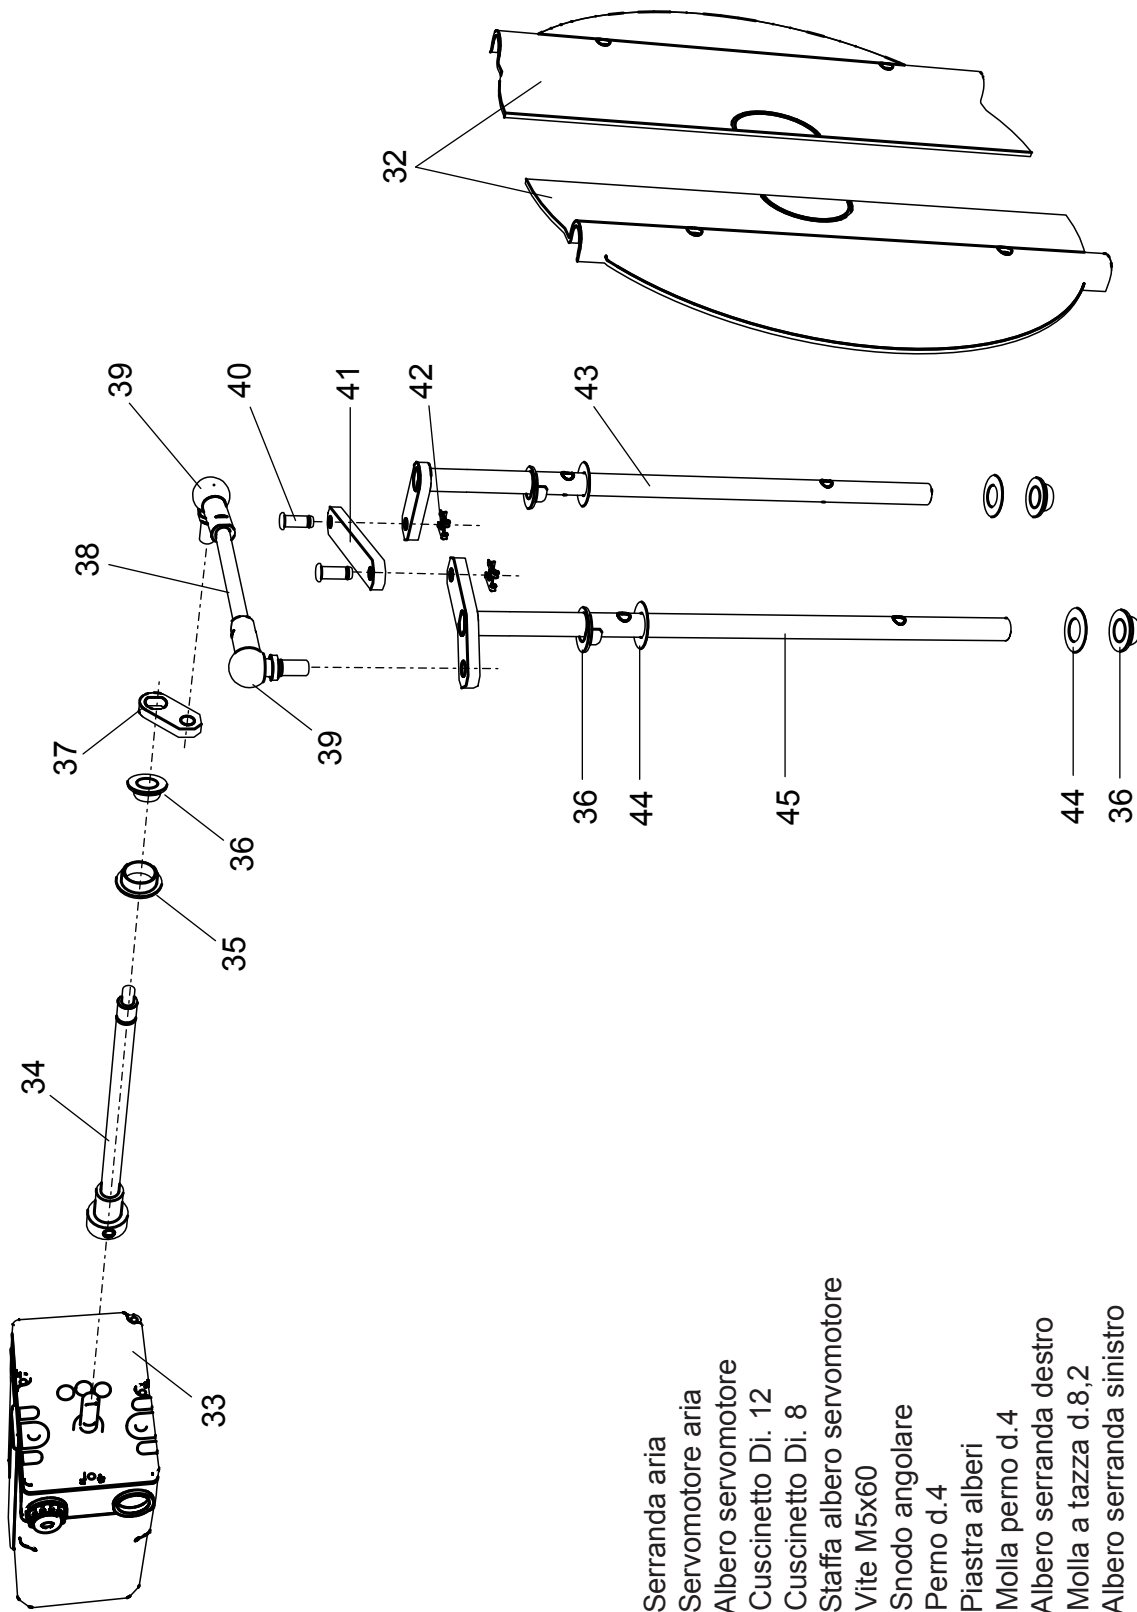

00845101 Bruciatore LMB LO 2000 3ST

- 1 01140960 Coperchio cruscotto
- 2 04043210 Teleruttore
- 3 04043390 Relè termico ZE 6
- 4 01134750 Membrana tasti
- 5 04043300 Fotoresistenza
- 6 04044230 Trasformatore
- 7 01134550 Passacavo
- 8 01134560 Fermacavo
- 9 04043250 Fondo cruscotto
- 10 04043340 Apparecchiatura

- 11 01134400 Coperchio morsetti
- 12 01134590 Passacavo doppio

- 13 04038690 Pompa Suntec AJ 6
- 14 01135410 Motore 3000 W
- 15 01135760 Perno filettato M8
- 16 01134430 Perno cerniera
- 17 01136780 Semicorpo lato motore
- 18 04043370 Ventola 250x92
- 19 01136770 Semicorpo lato aria
- 20 01133110 Spioncino
- 21 01128370 Vetrino spia
- 22 01136150 Guarnizione vetrino
- 23 01053320 Semigiunto
- 24 01082510 Giunto in gomma

- 25 01082520 Tubino giunto
- 26 01135640 Cassa aria gasolio
- 27 01135350 Portina cassa aria
- 28 01135370 Griglia di protezione
- 29 01136140 Flessibile gasolio
- 30 04903060 Nipello 1/8" - 1/4"
- 31 04044030 Electrovalvola

- 32 01135620 Serranda aria
- 33 01135150 Servomotore aria
- 34 01135300 Albero servomotore
- 35 03001570 Cuscinetto Di. 12
- 36 03001560 Cuscinetto Di. 8
- 37 01134270 Staffa albero servomotore
- 38 02273970 Vite M5x60
- 39 04042980 Snodo angolare
- 40 04042990 Perno d.4
- 41 01135630 Piastra alberi
- 42 04043000 Molla perno d.4
- 43 01135320 Albero serranda destro
- 44 03001600 Molla a tazza d.8,2
- 45 01135310 Albero serranda sinistro