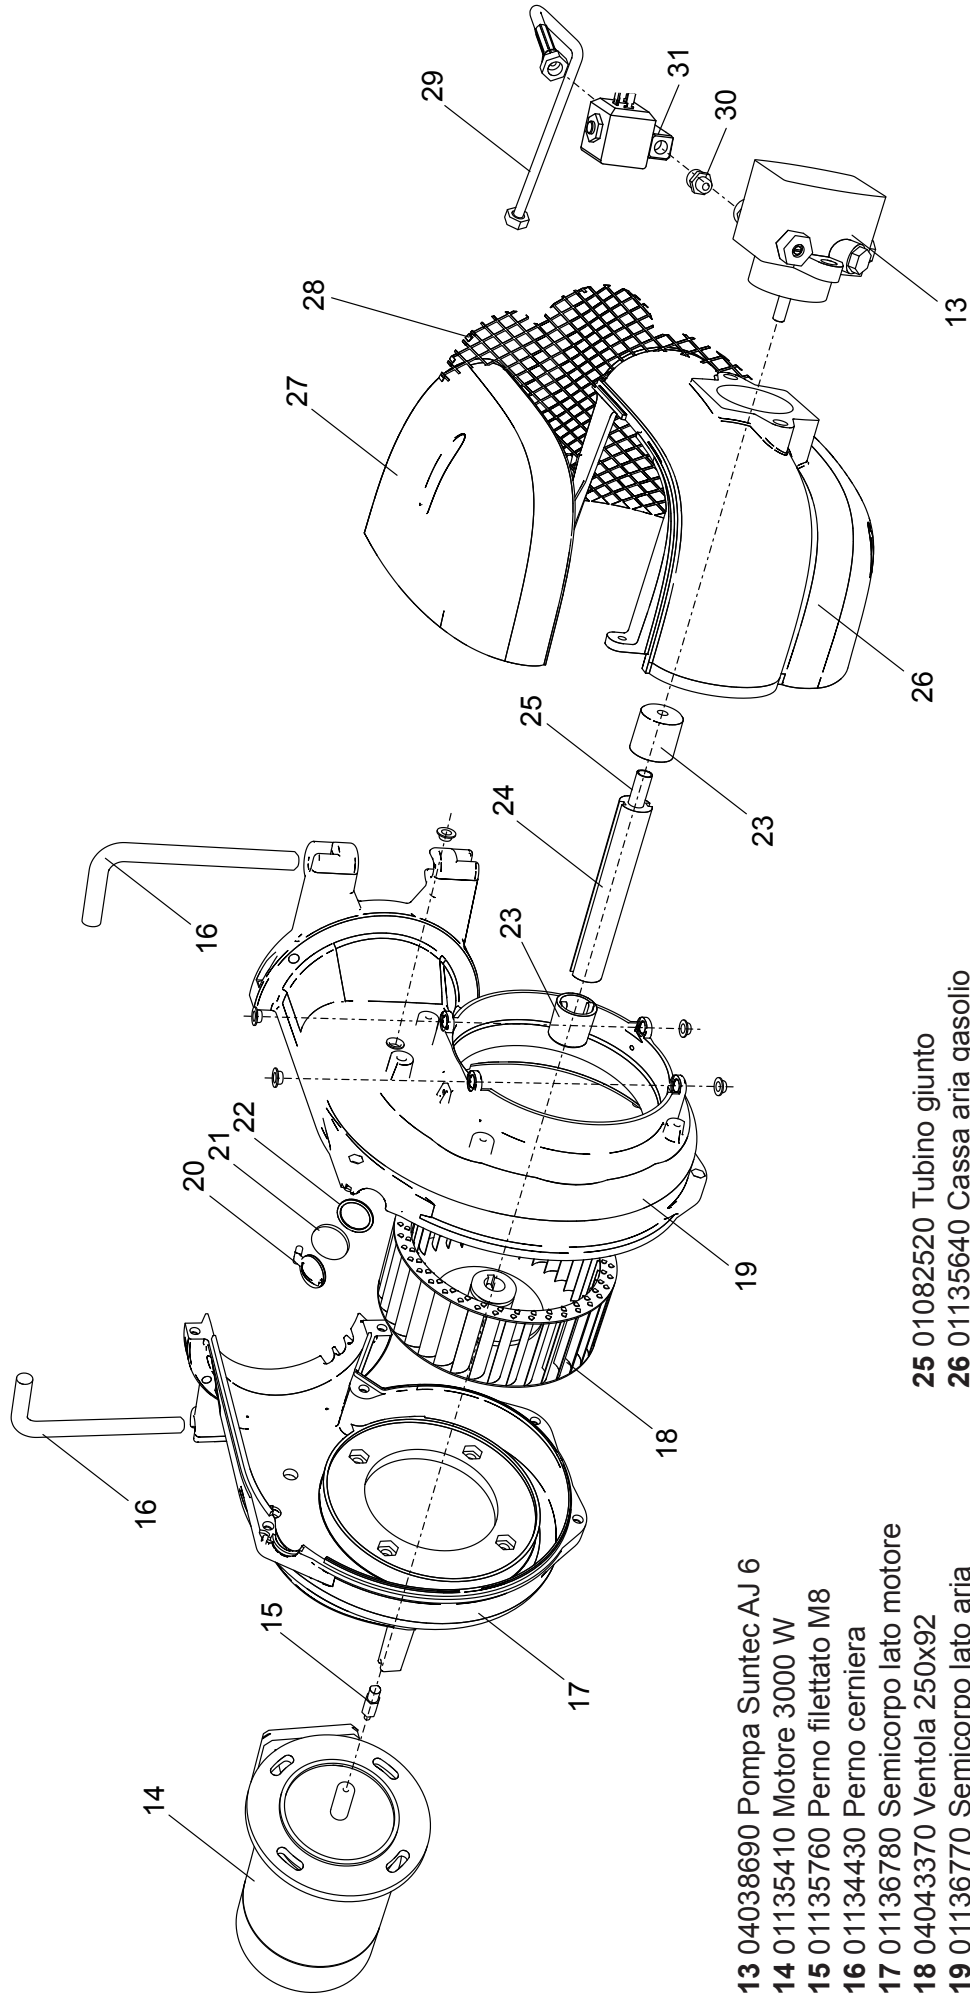

00845101 Bruciatore LMB LO 2000 3ST

- 1 01140960 Coperchio cruscotto
- 2 04043210 Teleruttore
- 3 04043390 Relè termico ZE 6
- 4 01134750 Membrana tasti
- 5 04043300 Fotoresistenza
- 6 04044230 Trasformatore
- 7 01134550 Passacavo
- 8 01134560 Fermacavo
- 9 04043250 Fondo cruscotto
- 10 04043340 Apparecchiatura

- 11 01134400 Coperchio morsetti
- 12 01134590 Passacavo doppio

- 13 04038690 Pompa Suntec AJ 6
- 14 01135410 Motore 3000 W
- 15 01135760 Perno filettato M8
- 16 01134430 Perno cerniera
- 17 01136780 Semicorpo lato motore
- 18 04043370 Ventola 250x92
- 19 01136770 Semicorpo lato aria
- 20 01133110 Spioncino
- 21 01128370 Vetrino spia
- 22 01136150 Guarnizione vetrino
- 23 01053320 Semigiunto
- 24 01082510 Giunto in gomma

- 25 01082520 Tubino giunto
- 26 01135640 Cassa aria gasolio
- 27 01135350 Portina cassa aria
- 28 01135370 Griglia di protezione
- 29 01136140 Flessibile gasolio
- 30 04903060 Nipello 1/8" - 1/4"
- 31 04044030 Electrovalvola

- 32 01135620 Serranda aria
- 33 01135150 Servomotore aria
- 34 01135300 Albero servomotore
- 35 03001570 Cuscinetto Di. 12
- 36 03001560 Cuscinetto Di. 8
- 37 01134270 Staffa albero servomotore
- 38 02273970 Vite M5x60
- 39 04042980 Snodo angolare
- 40 04042990 Perno d.4
- 41 01135630 Piastra alberi
- 42 04043000 Molla perno d.4
- 43 01135320 Albero serranda destro
- 44 03001600 Molla a tazza d.8,2
- 45 01135310 Albero serranda sinistro