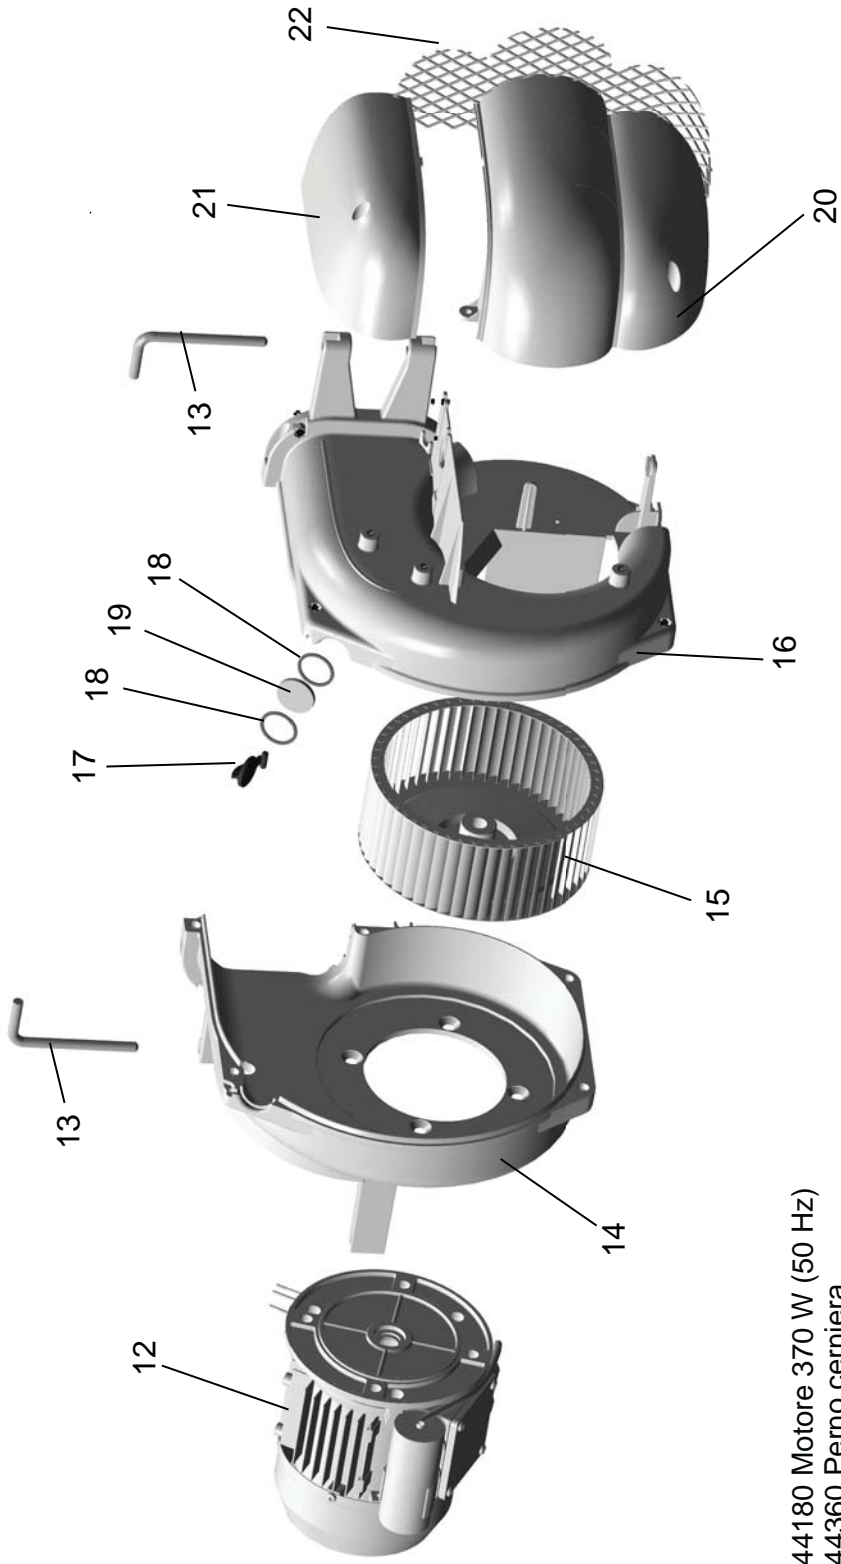

98004420 Bruciatore **LMB G 300**

98004410 Bruciatore **LMB G 450**

- 1 01144250 Coperchio cruscotto
- 2 01134750 Membrana tasti
- 3 F30126710 Fondo cruscotto
- 4 04043050 Apparecchiatura
- 5 04045160 Relé
- 6 04045170Trasformatore
- 7 01134550 Passacavo
- 8 01144260 Sraffa pressostato
- 9 04034140 Pressostato aria
- 10 01134590 Passacavo doppio
- 11 F30126730 Coperchio morsettiera

- 12 01144180 Motore 370 W (50 Hz)
- 13 01144360 Perno cerniera
- 14 01144160 Semicorpo lato motore
- 15 01144190 Ventrata 180x74
- 16 01144170 Semicorpo lato aria
- 17 01133110 Spioncino
- 18 01136150 Guarnizione vetrino
- 19 01128370 Vetrino spia
- 20 01144220 Cassa aria
- 21 01144230 Portina cassa aria
- 22 01144240 Griglia di protezione

- 23 04044900 Servomotore aria
- 24 01145990 Serranda aria G 450
- 25 01146000 Serranda aria mobile G 300
- 26 01146010 Serranda aria fissa G 300
- 27 01145980 Albero serranda
- 28 03001600 Molla a tazza d.8,2
- 29 03001560 Cuscinetto Di.8