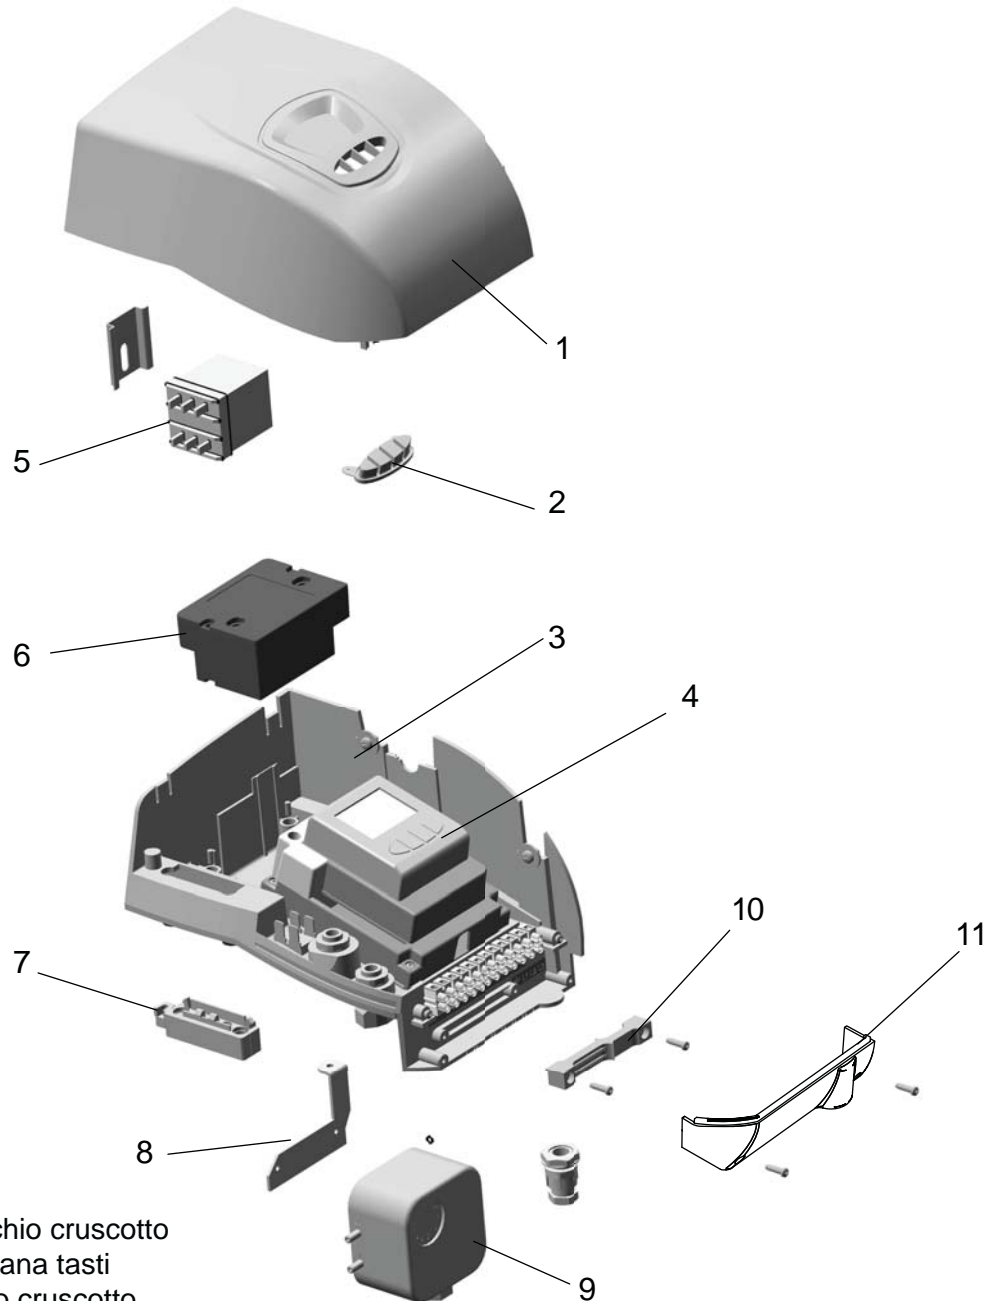

98004420 Bruciatore **LMB G 300**

98004410 Bruciatore **LMB G 450**

- 1 01144250 Coperchio cruscotto
- 2 01134750 Membrana tasti
- 3 F30126710 Fondo cruscotto
- 4 04043050 Apparecchiatura
- 5 04045160 Relé
- 6 04045170Trasformatore
- 7 01134550 Passacavo
- 8 01144260 Sraffa pressostato
- 9 04034140 Pressostato aria
- 10 01134590 Passacavo doppio
- 11 F30126730 Coperchio morsettiera

- 12 01144180 Motore 370 W (50 Hz)
- 13 01144360 Perno cerniera
- 14 01144160 Semicorpo lato motore
- 15 01144190 Ventrata 180x74
- 16 01144170 Semicorpo lato aria
- 17 01133110 Spioncino
- 18 01136150 Guarnizione vetrino
- 19 01128370 Vetrino spia
- 20 01144220 Cassa aria
- 21 01144230 Portina cassa aria
- 22 01144240 Griglia di protezione

- 23 04044900 Servomotore aria
- 24 01145990 Serranda aria G 450
- 25 01146000 Serranda aria mobile G 300
- 26 01146010 Serranda aria fissa G 300
- 27 01145980 Albero serranda
- 28 03001600 Molla a tazza d.8,2
- 29 03001560 Cuscinetto Di.8