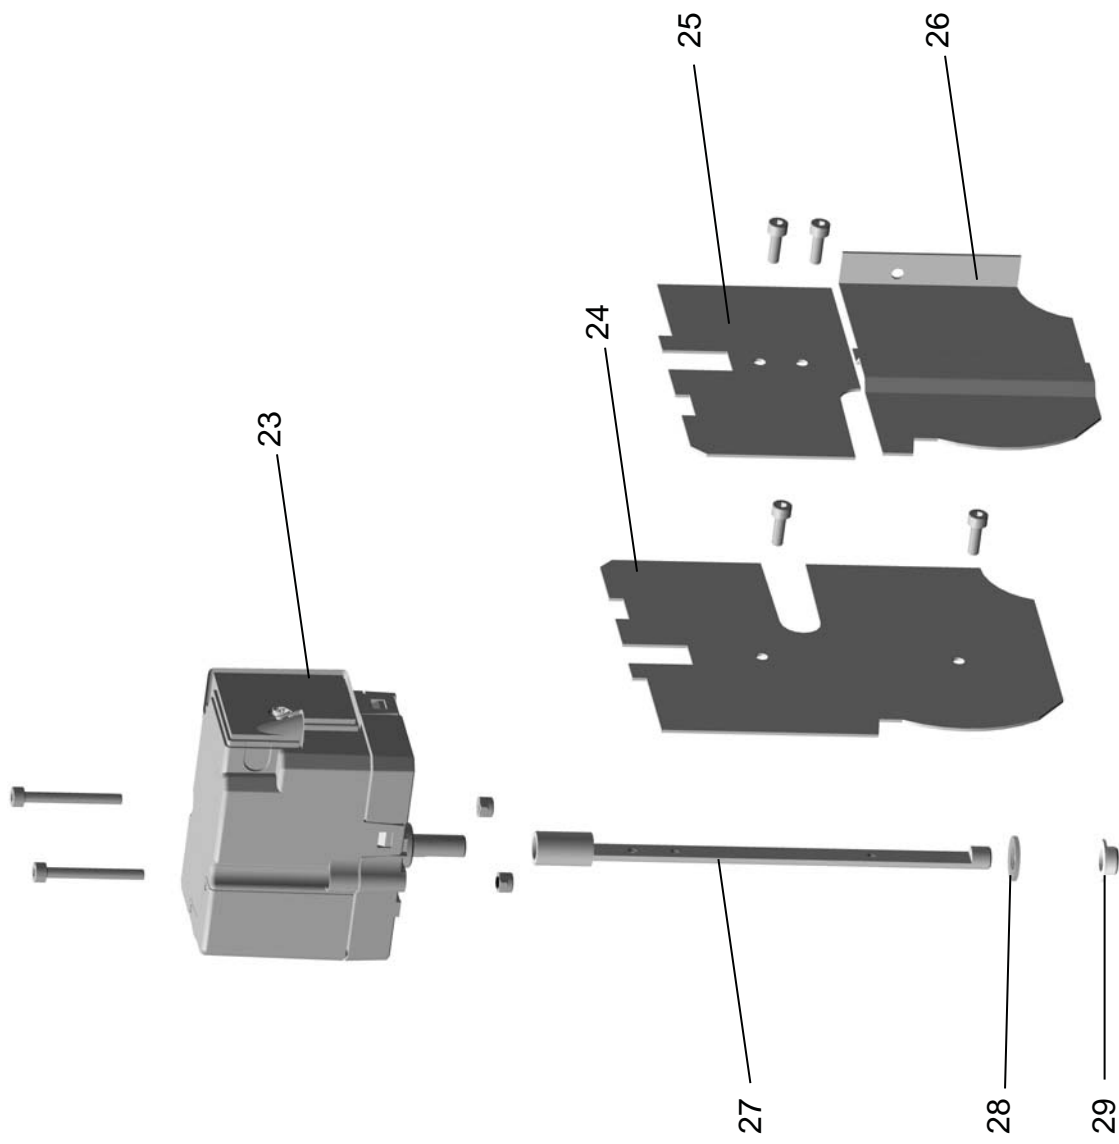

98004420 Bruciatore **LMB G 300**

98004410 Bruciatore **LMB G 450**

- 1 01144250 Coperchio cruscotto
- 2 01134750 Membrana tasti
- 3 F30126710 Fondo cruscotto
- 4 04043050 Apparecchiatura
- 5 04045160 Relé
- 6 04045170Trasformatore
- 7 01134550 Passacavo
- 8 01144260 Sraffa pressostato
- 9 04034140 Pressostato aria
- 10 01134590 Passacavo doppio
- 11 F30126730 Coperchio morsettiera

- 12 01144180 Motore 370 W (50 Hz)
- 13 01144360 Perno cerniera
- 14 01144160 Semicorpo lato motore
- 15 01144190 Ventrata 180x74
- 16 01144170 Semicorpo lato aria
- 17 01133110 Spioncino
- 18 01136150 Guarnizione vetrino
- 19 01128370 Vetrino spia
- 20 01144220 Cassa aria
- 21 01144230 Portina cassa aria
- 22 01144240 Griglia di protezione

- 23 04044900 Servomotore aria
- 24 01145990 Serranda aria G 450
- 25 01146000 Serranda aria mobile G 300
- 26 01146010 Serranda aria fissa G 300
- 27 01145980 Albero serranda
- 28 03001600 Molla a tazza d.8,2
- 29 03001560 Cuscinetto Di.8