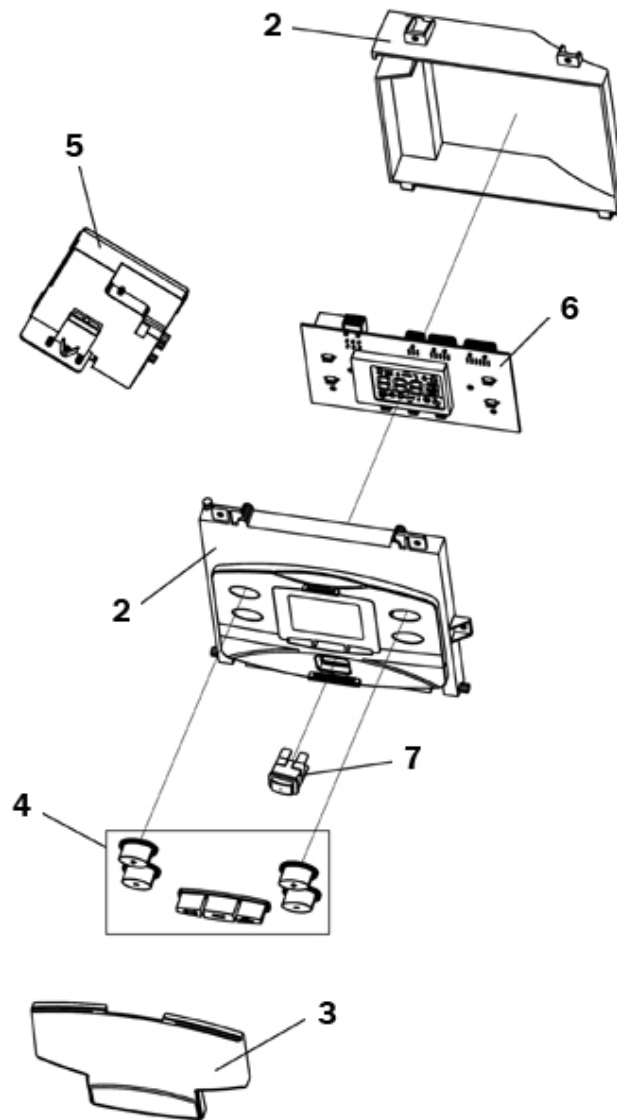

P.	Codice	Descrizione	P.	Codice	Descrizione
1	F39833100	KIT ARMADIO "Lam"(37045580)			

P.	Codice	Descrizione	P.	Codice	Descrizione
8	F39830300	KIT ISOL.ADES.POST. (35303640)	9	F39830200	KIT FONDO CH.SCAMB. (35013122)
10	F39830210	KIT PROF.TEN.FUMI (35103280)	11	F39830320	KIT SCAMB.WIELAND (32003000)
12	F39806180	KIT PRESSOSTATO H2O (36401930)	13	F39830220	KIT VALV.ARIA 1/2" (36902210)
14	F39833040	KIT RUB.3VIE M.1"1/2(36902490)	15	F39833050	KIT RUB.MF.1"1/2 (36902480)
16	F39833060	KIT POMPA UPS 25-80 (36600420)	17	F39815090	KIT SIFONE (35102170)
18	F39830150	KIT Sonda TEMP. (36200770)	19	F39830160	KIT Sonda TEMP.DP. (36200780)

P.	Codice	Descrizione	P.	Codice	Descrizione
2	F39829300	KIT SCATOLA EL."FOL"(35013110)	3	F39829310	KIT PORTELLINO FUMEE(35003100)
4	F39829320	KIT MEMBRANE TASTI Sr.M7L0	5	F39829330	KIT CENTRALINA (36508280)
6	F39829340	KIT SCHEDA EL.DSP12 (38322530)	7	F39811480	KIT 5 PULSANTI (36100460)

P.	Codice	Descrizione	P.	Codice	Descrizione
20	F39830180	KIT VASCA COND. (35013180)	21	F39829170	KIT GUARN.USC.FUMI (35102960)
22	F39830340	KIT ISOL.CENTR.FASC.(35302770)	23	F39830350	KIT ISOL.LATER.FASC.(35302810)
24	F39830230	KIT ISOL.PORTA ISP. (35302732)	25	F39830240	KIT 5 GUARN.PORTA BR(35103090)
26	F39830250	KIT GUARN.PROF.L1020(35103221)	27	F39830470	KIT BRUC.TUBOL.L191 (32200040)
28	F39830370	KIT VENTIL.135W (36600280)	29	F39830270	KIT 5 GUARN.VENTIL. (35103111)
30	F39830390	KIT V/GAS VK4115 VB (36800850)	31	F39830410	KIT VENTURI 80kW (36600300)
32	F39830430	KIT 10 DIAFR.Di.8.5 (34014640)	33	F39828510	KIT 5 VETRINI SPIA (35321380)
34	F39830280	KIT GRUPPO ELETTRODI(36700030)	35	F39830290	KIT 5 GUARN.OR D.140(35103130)
36	F39833070	KIT RUB.GAS MF.1" (36902500)	37	F39810340	KIT SONDA FUMI (36200740)
38	F39830260	KIT 5 DISCHI ISOL. (35304110)	39	F39830450	KIT ISOL.ADES.ANTER.(35303620)