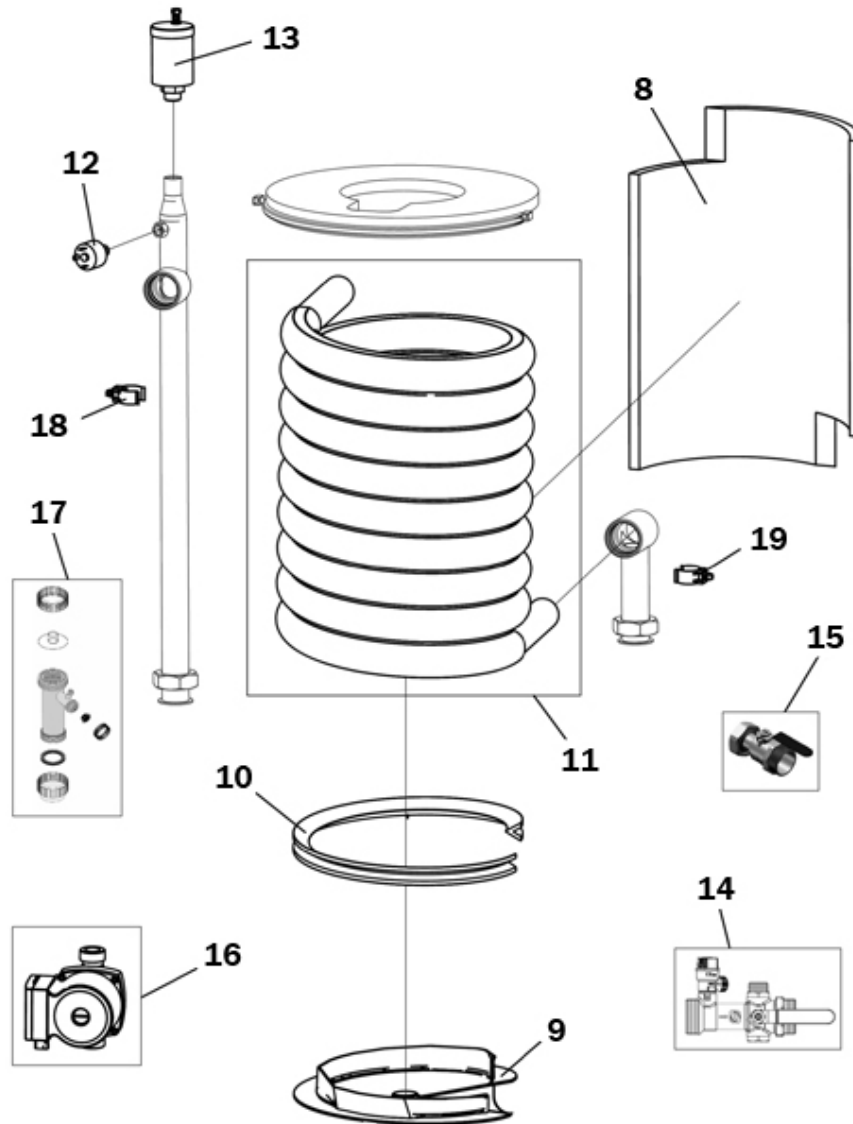

P.	Codice	Descrizione	P.	Codice	Descrizione
1	F39833100	KIT ARMADIO "Lam"(37045580)			

P.	Codice	Descrizione	P.	Codice	Descrizione
8	F39830300	KIT ISOL.ADES.POST. (35303640)	9	F39830200	KIT FONDO CH.SCAMB. (35013122)
10	F39830210	KIT PROF.TEN.FUMI (35103280)	11	F39830320	KIT SCAMB.WIELAND (32003000)
12	F39806180	KIT PRESSOSTATO H2O (36401930)	13	F39830220	KIT VALV.ARIA 1/2" (36902210)
14	F39833040	KIT RUB.3VIE M.1"1/2(36902490)	15	F39833050	KIT RUB.MF.1"1/2 (36902480)
16	F39833060	KIT POMPA UPS 25-80 (36600420)	17	F39815090	KIT SIFONE (35102170)
18	F39830150	KIT Sonda TEMP. (36200770)	19	F39830160	KIT Sonda TEMP.DP. (36200780)

P.	Codice	Descrizione	P.	Codice	Descrizione
2	F39829300	KIT SCATOLA EL."FOL"(35013110)	3	F39829310	KIT PORTELLINO FUMEE(35003100)
4	F39829320	KIT MEMBRANE TASTI Sr.M7L0	5	F39829330	KIT CENTRALINA (36508280)
6	F39829340	KIT SCHEDA EL.DSP12 (38322530)	7	F39811480	KIT 5 PULSANTI (36100460)

P.	Codice	Descrizione	P.	Codice	Descrizione
20	F39830180	KIT VASCA COND. (35013180)	21	F39829170	KIT GUARN.USC.FUMI (35102960)
22	F39830340	KIT ISOL.CENTR.FASC.(35302770)	23	F39830350	KIT ISOL.LATER.FASC.(35302810)
24	F39830230	KIT ISOL.PORTA ISP. (35302732)	25	F39830240	KIT 5 GUARN.PORTA BR(35103090)
26	F39830250	KIT GUARN.PROF.L1020(35103221)	27	F39830470	KIT BRUC.TUBOL.L191 (32200040)
28	F39830370	KIT VENTIL.135W (36600280)	29	F39830270	KIT 5 GUARN.VENTIL. (35103111)
30	F39830390	KIT V/GAS VK4115 VB (36800850)	31	F39830410	KIT VENTURI 80kW (36600300)
32	F39830430	KIT 10 DIAFR.Di.8.5 (34014640)	33	F39828510	KIT 5 VETRINI SPIA (35321380)
34	F39830280	KIT GRUPPO ELETTRODI(36700030)	35	F39830290	KIT 5 GUARN.OR D.140(35103130)
36	F39833070	KIT RUB.GAS MF.1" (36902500)	37	F39810340	KIT SONDA FUMI (36200740)
38	F39830260	KIT 5 DISCHI ISOL. (35304110)	39	F39830450	KIT ISOL.ADES.ANTER.(35303620)