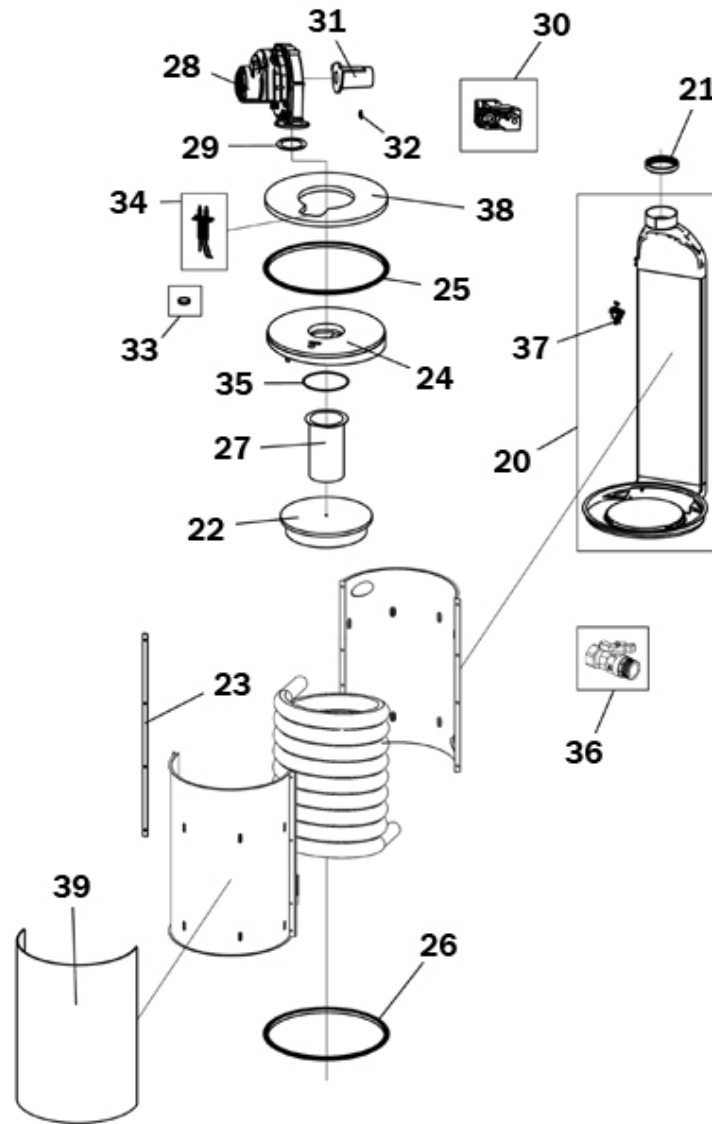

P.	Codice	Descrizione	P.	Codice	Descrizione
1	F39833100	KIT ARMADIO "Lam"(37045580)			

P.	Codice	Descrizione	P.	Codice	Descrizione
8	F39830300	KIT ISOL.ADES.POST. (35303640)	9	F39830200	KIT FONDO CH.SCAMB. (35013122)
10	F39830210	KIT PROF.TEN.FUMI (35103280)	11	F39830320	KIT SCAMB.WIELAND (32003000)
12	F39806180	KIT PRESSOSTATO H2O (36401930)	13	F39830220	KIT VALV.ARIA 1/2" (36902210)
14	F39833040	KIT RUB.3VIE M.1"1/2(36902490)	15	F39833050	KIT RUB.MF.1"1/2 (36902480)
16	F39833060	KIT POMPA UPS 25-80 (36600420)	17	F39815090	KIT SIFONE (35102170)
18	F39830150	KIT Sonda TEMP. (36200770)	19	F39830160	KIT Sonda TEMP.DP. (36200780)

P.	Codice	Descrizione	P.	Codice	Descrizione
2	F39829300	KIT SCATOLA EL."FOL"(35013110)	3	F39829310	KIT PORTELLINO FUMEE(35003100)
4	F39829320	KIT MEMBRANE TASTI Sr.M7L0	5	F39829330	KIT CENTRALINA (36508280)
6	F39829340	KIT SCHEDA EL.DSP12 (38322530)	7	F39811480	KIT 5 PULSANTI (36100460)

P.	Codice	Descrizione	P.	Codice	Descrizione
20	F39830180	KIT VASCA COND. (35013180)	21	F39829170	KIT GUARN.USC.FUMI (35102960)
22	F39830340	KIT ISOL.CENTR.FASC.(35302770)	23	F39830350	KIT ISOL.LATER.FASC.(35302810)
24	F39830230	KIT ISOL.PORTA ISP. (35302732)	25	F39830240	KIT 5 GUARN.PORTA BR(35103090)
26	F39830250	KIT GUARN.PROF.L1020(35103221)	27	F39830470	KIT BRUC.TUBOL.L191 (32200040)
28	F39830370	KIT VENTIL.135W (36600280)	29	F39830270	KIT 5 GUARN.VENTIL. (35103111)
30	F39830390	KIT V/GAS VK4115 VB (36800850)	31	F39830410	KIT VENTURI 80kW (36600300)
32	F39830430	KIT 10 DIAFR.Di.8.5 (34014640)	33	F39828510	KIT 5 VETRINI SPIA (35321380)
34	F39830280	KIT GRUPPO ELETTRODI(36700030)	35	F39830290	KIT 5 GUARN.OR D.140(35103130)
36	F39833070	KIT RUB.GAS MF.1" (36902500)	37	F39810340	KIT SONDA FUMI (36200740)
38	F39830260	KIT 5 DISCHI ISOL. (35304110)	39	F39830450	KIT ISOL.ADES.ANTER.(35303620)