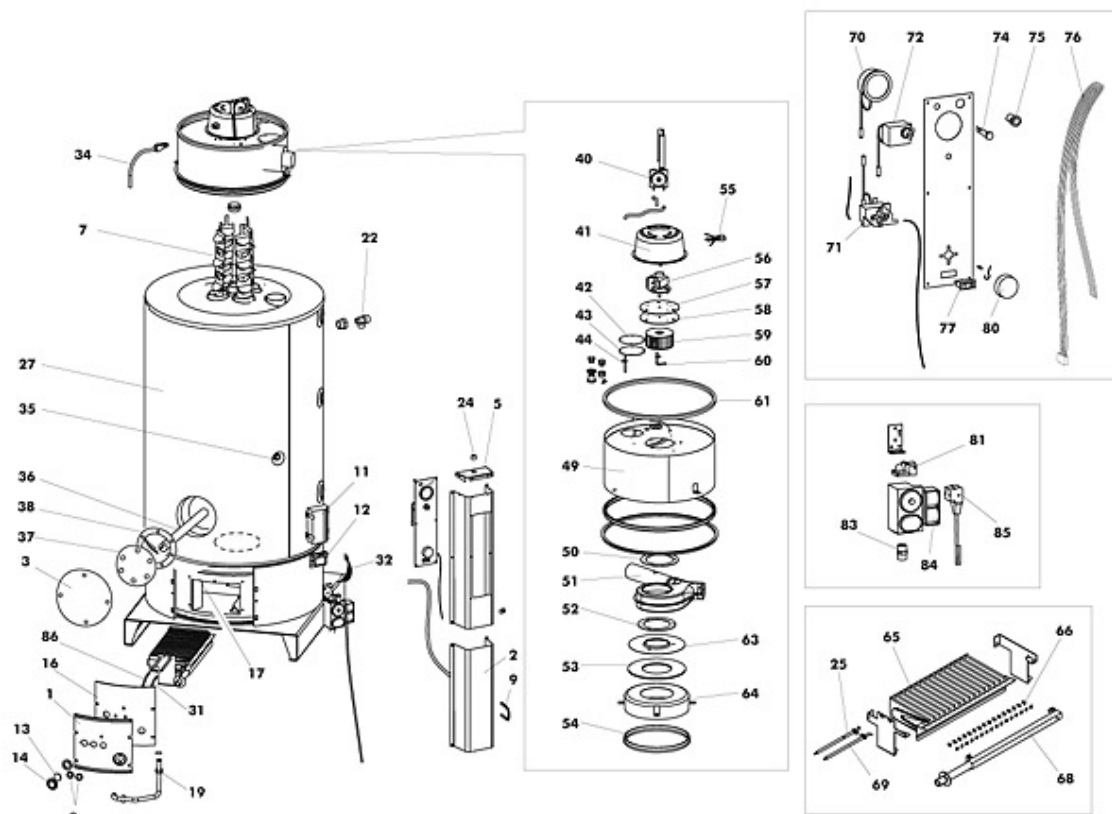

SAL 400 S Cod. 00045560
TAV. 1328

P.	Codice	Descrizione	P.	Codice	Descrizione
66	04562770	INIETTORE S227-125 METANO(180-0008)	68	04562610	COLLETTORE 16 RAMPE (0-0137)
69	04562780	ELETTRODO ACCENSIONE (180-0633)	70	04562070	TERMOMETRO (030-0008)
71	04519140	TERM.TR2 REG.0-90 C1000 540463	72	04550970	Term. LS1 100-6GR C=1000 541558
74	04561530	SPIA LUMINOSA VERDE (140-0003)	75	04561560	PULSANTE LUMINOSO (140-0032)
76	04562470	CAVO PANN. STRU. INDUST. (900-1017)	77	04561520	INTERRUTTORE (140-0002)
80	04562110	MANOPOLA (030-0024)	81	04562390	RACC.1/2" VALV.GAS (260-0047)
82	04562380	G/VALV.GAS SIT 830 TANDEM(900-0625)	83	04562300	NIPPLO 1/2" ZINC.(130-0054)
84	04567200	BOBINA VALVOLA GAS (260-0019)	85	04562410	CONNETTORE VALV.GAS (900-0006)
86	04562790	ELETTRODO RIVELAZIONE (180-0674)			