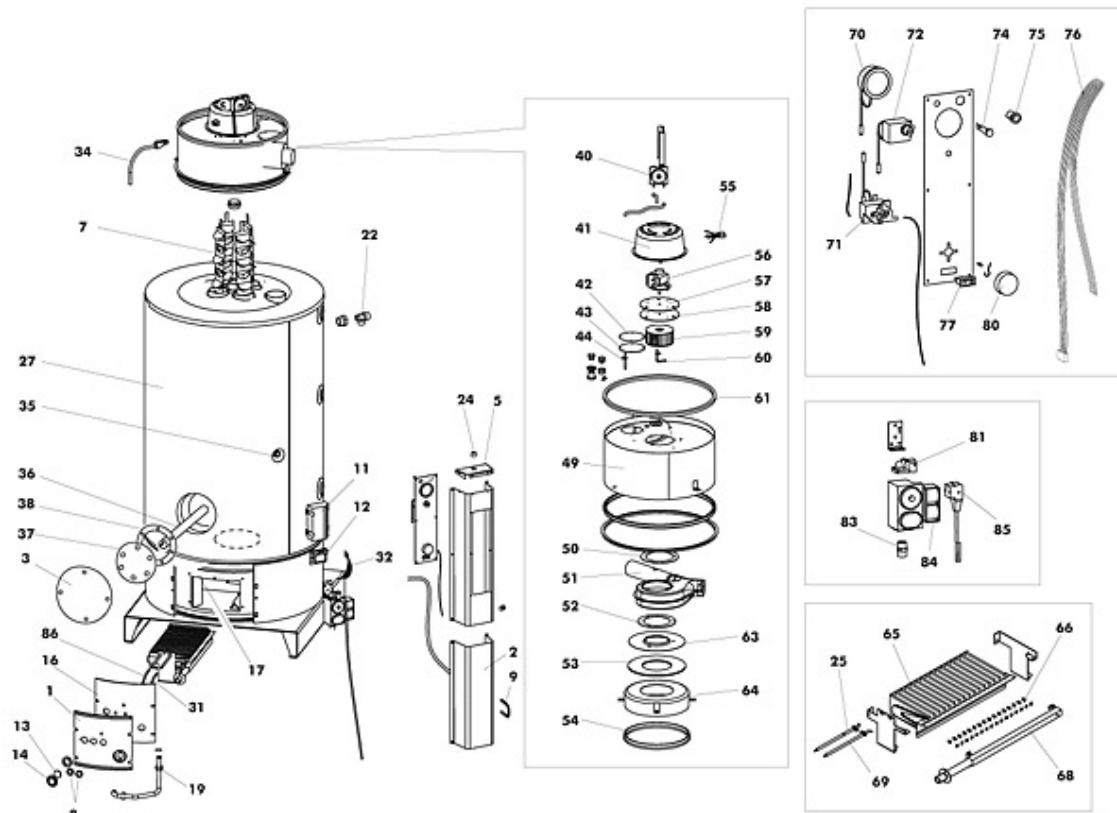

SAL 400 S Cod. 00045560

TAV. 1328

P.	Codice	Descrizione	P.	Codice	Descrizione
1	04562550	PORTINA BRUCIATORE (0-0020)	2	04561890	CANALETTA MODULO (0-0029)
3	04561790	COPERCHIO FLANGIA (0-0032)	5	04561930	COPERCHIO CANALETTA (0-0096)
7	04562850	RALLENTA FUMI SAL 300/400 (0-0072)	8	04562020	PASSACAVO SILICONE RED (020-0016)
9	04562030	GUARNIZIONE ASOLA CANAL.(020-0041)	11	04562100	SCHEDA DI CONNESS.+FILTRO(030-0017)
12	04562080	CENTRALINA (030-0011)	13	04561320	VETRO PER OBLO' (050-0003)
14	04561340	GHIERA PER OBLO' (060-0005)	16	04562240	GUARNIZ.PORTINA BRUC.(070-0017)
17	04562720	ISOLAMENTO CAMERA COMB.(070-0020)	19	04562730	TUBO GAS (110-0008)
22	04562750	VALV.RITEGNO/SICUR.(130-0021)	24	04561580	BOCCOLA SEMIAPERTA (140-0309)
25	04562790	ELETTRODO RIVELAZIONE (180-0674)	27	04562910	BOILER 400 SMALT.+ISOL.(900-0214A)
31	04562800	CAVO ACCENSIONE BIANCO (900-0004)	32	04561690	CAVO PER CENTRALINA (900-1003)
34	04562900	CAVO CALOTTA VENT.MOD.400(900-1019)	35	04562260	GUAINA (110-0012)
36	04562860	ANODO SAL 300/400 (050-0005)	37	04562590	FLANGIA D.154 (0-0071)
38	04562660	GUARNIZIONE FLANGIA (020-0049)	40	04562680	PRESSOSTATO ON MAX 74 PA(030-0707)
41	04561180	COPRIMOTORE (020-0007)	42	04562620	COPERCHIO FORO ASP.ARIA(0-0292)
43	04562230	GUARN.FORO ASP.ARIA D.100(070-0030)	44	04562170	SONDINA DRITTA PRESSOST.(060-0015)
49	04562530	CALOTTA FUMI INOX (0-0009)	50	04562220	GUARNIZ.CHIOCC.D.147X110(070-0028)
51	04561920	CHIOCC.VENT.+RACC.USC.FUMI(0-0081)	52	04562200	GUARNIZ.CHIOCC.D.147X106(070-0026)
53	04562180	GUARNIZ.EST.CHIOCCIOLA(070-0018)	54	04562640	GUARN.SILIC.RED D.250(020-0039)
55	04562440	CONNETTORE CALOTTA (900-0360)	56	04562140	MOTORE (040-0003)
57	04561940	FLANGIA MOTORE VENT.(0-0098)	58	04562210	GUARNIZ.FLANGIA MOT.(070-0027)
59	04562150	VENTOLA (040-0021)	60	04561330	SONDA CURVA (060-0001)
61	04562040	GUARNIZ.CALOTTA SUP.(020-0047)	63	04561950	LAMIERA CHIOCCIOLA D.220X95(0-0107)
64	04562560	CALOTTA FUMI D.250X60 SMAL.(0-0033)	65	04562760	BRUCIATORE 16 RAMPE(180-0003)