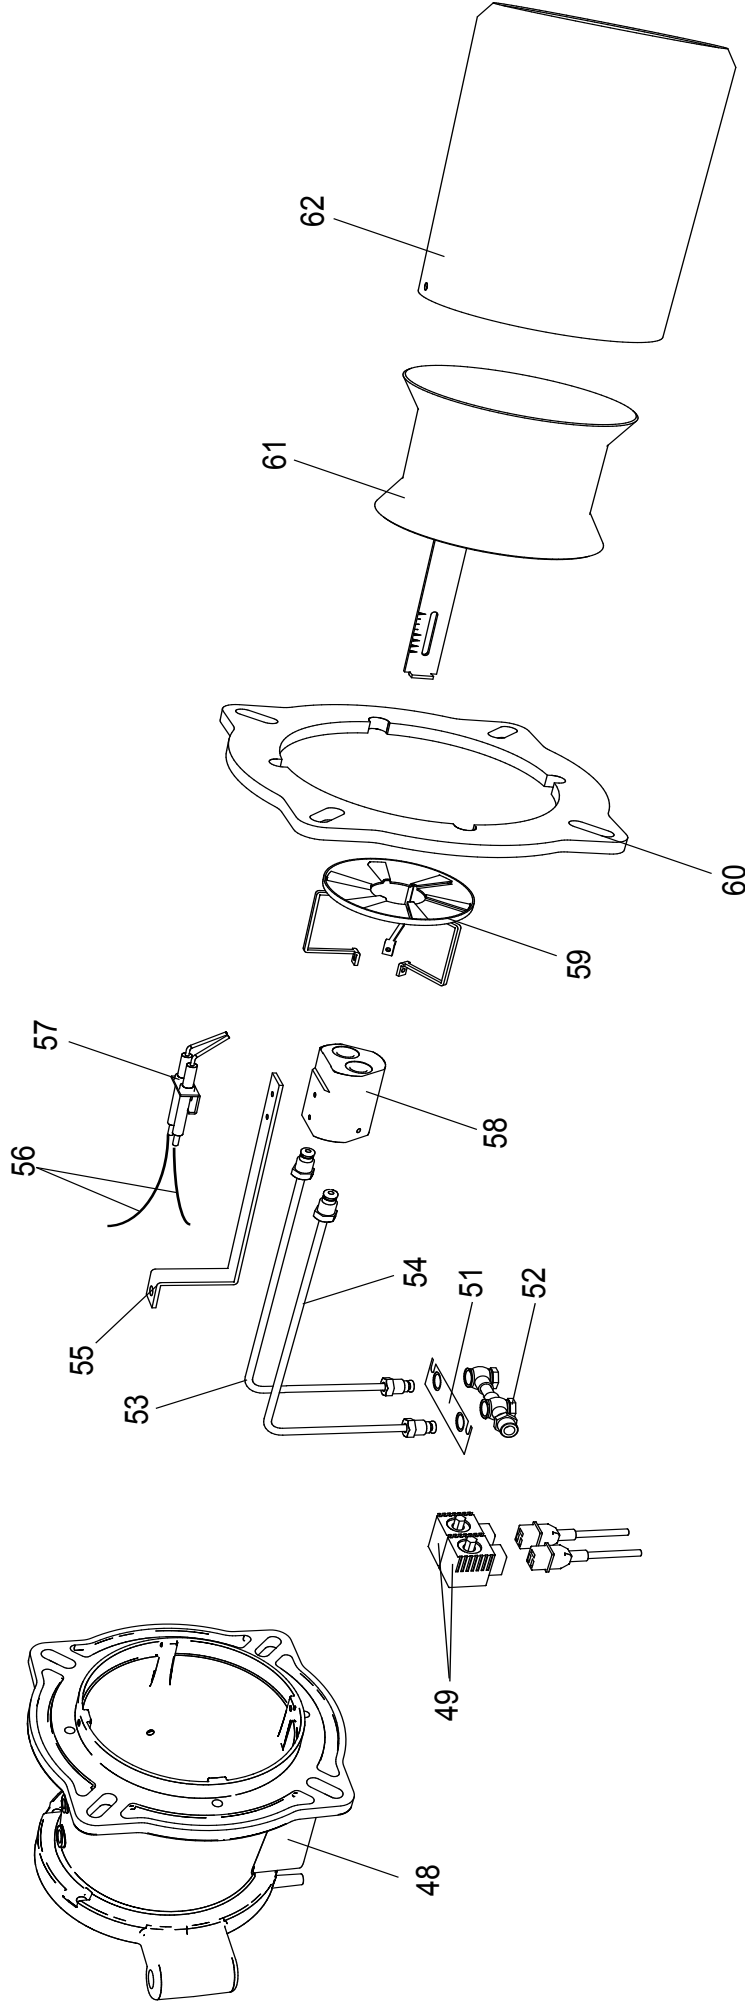

- 11 01134400 Coperchio morsetti
- 12 01134590 Passacavo doppio

- 13 04043290 Pompa Suntec AN97
- 14 01134600 Motore 1100 W
- 15 01134840 Perno filettato M6
- 16 01134430 Perno cerniera
- 17 01136310 Semicorpo lato motore
- 18 04042960 Ventola 200x74
- 19 01136320 Semicorpo lato aria
- 20 01133110 Spioncino
- 21 01128370 Vetrino spia
- 22 01136150 Guarnizione vetrino
- 23 01134830 Semicorpo lato motore
- 24 01082510 Giunto in gomma

- 25 01082520 Tubino giunto
- 26 01053320 Semigiunto lato pompa
- 27 01134860 Cassa aria gasolio
- 28 01134340 Portina cassa aria
- 29 01134360 Griglia di protezione
- 30 01136140 Flessibile gasolio
- 31 04903060 Nipplo 1/8" - 1/4"

- 32 01134310 Serranda aria
- 33 01135150 Servomotore aria
- 34 01134260 Albero servomotore
- 35 03001570 Cuscinetto Di. 12
- 36 03001560 Cuscinetto Di. 8
- 37 01134270 Staffa albero servomotore
- 38 06000460 Barra M5
- 39 04042980 Snodo angolare
- 40 04042990 Perno d.4
- 41 01134300 Piastra alberi
- 42 04043000 Molla perno d.4
- 43 01134290 Albero serranda destro
- 44 03001590 Anello d.8
- 45 03001600 Molla a tazza d.8,2
- 46 01134280 Albero serranda sinistro

- 48 01136360 Flangia bruciatore
- 49 04034780 Elettrovalvola
- 51 01136910 Lamiera collettore
- 52 01136900 Collettore
- 53 01137180 (Versione **BC**) Tubo gasolio SX
- 54 01137170 (Versione **BC**) Tubo gasolio DX
- 55 01134950 (Versione **BC**) Staffa polverizzatore
- 56 01134870 (Versione **BC**) Cavo di accensione L=700