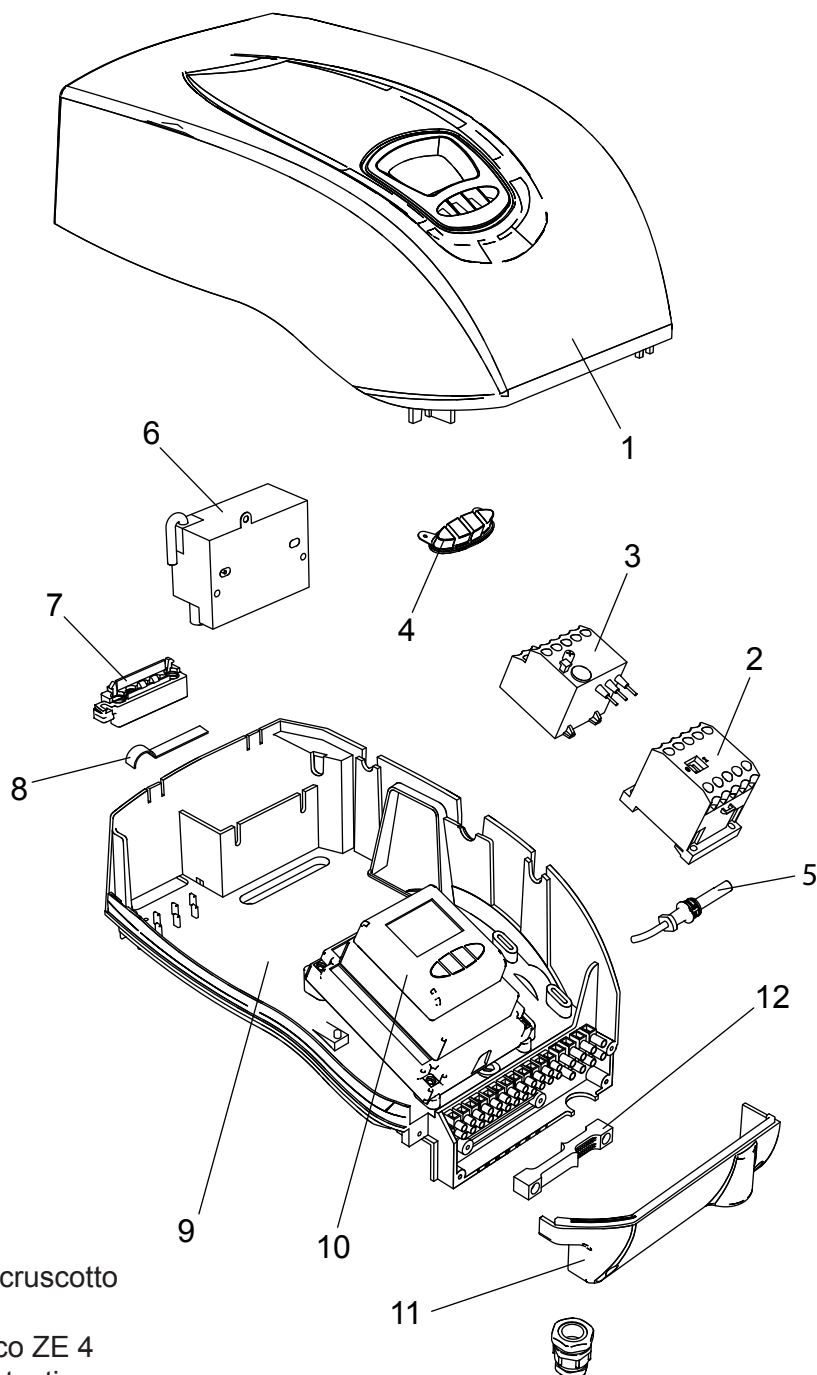

00845750 Bruciatore JNS LO 700 2ST (BC)

- 1 01135090 Coperchio cruscotto
- 2 04043210 Teleruttore
- 3 04043220 Relè termico ZE 4
- 4 01134750 Membrana tasti
- 5 04043300 Fotoresistenza
- 6 04044230 Trasformatore
- 7 01134550 Passacavo
- 8 01134560 Fermacavo
- 9 04043250 Fondo cruscotto
- 10 04043340 Apparecchiatura

- 11 01134400 Coperchio morsetti
- 12 01134590 Passacavo doppio

- 13 04043290 Pompa Suntec AN97
- 14 01134600 Motore 1100 W
- 15 01134840 Perno filettato M6
- 16 01134430 Perno cerniera
- 17 01136310 Semicorpo lato motore
- 18 04042960 Ventola 200x74
- 19 01136320 Semicorpo lato aria
- 20 01133110 Spioncino
- 21 01128370 Vetrino spia
- 22 01136150 Guarnizione vetrino
- 23 01134830 Semicorpo lato motore
- 24 01082510 Giunto in gomma

- 25 01082520 Tubino giunto
- 26 01053320 Semigiunto lato pompa
- 27 01134860 Cassa aria gasolio
- 28 01134340 Portina cassa aria
- 29 01134360 Griglia di protezione
- 30 01136140 Flessibile gasolio
- 31 04903060 Nipplo 1/8" - 1/4"

- 32 01134310 Serranda aria
- 33 01135150 Servomotore aria
- 34 01134260 Albero servomotore
- 35 03001570 Cuscinetto Di. 12
- 36 03001560 Cuscinetto Di. 8
- 37 01134270 Staffa albero servomotore
- 38 06000460 Barra M5
- 39 04042980 Snodo angolare
- 40 04042990 Perno d.4
- 41 01134300 Piastra alberi
- 42 04043000 Molla perno d.4
- 43 01134290 Albero serranda destro
- 44 03001590 Anello d.8
- 45 03001600 Molla a tazza d.8,2
- 46 01134280 Albero serranda sinistro