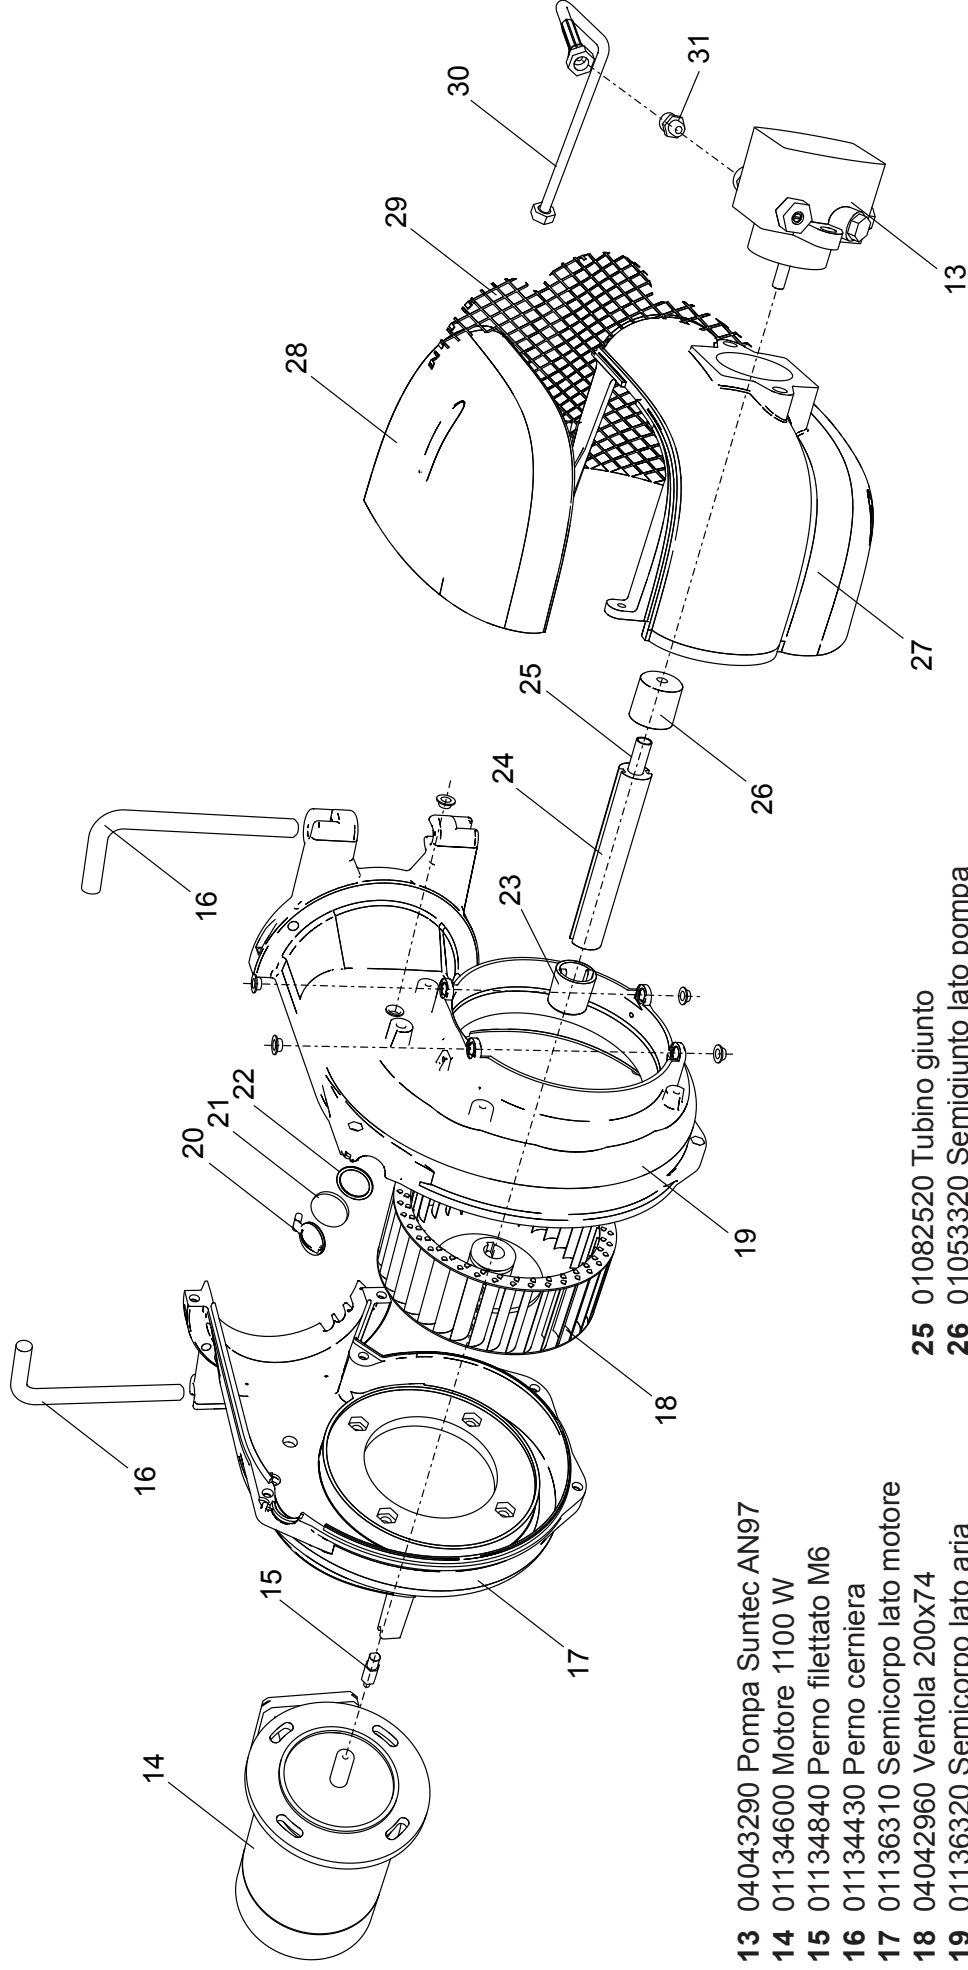

00845750 Bruciatore JNS LO 700 2ST (BC)

- 1 01135090 Coperchio cruscotto
- 2 04043210 Teleruttore
- 3 04043220 Relè termico ZE 4
- 4 01134750 Membrana tasti
- 5 04043300 Fotoresistenza
- 6 04044230 Trasformatore
- 7 01134550 Passacavo
- 8 01134560 Fermacavo
- 9 04043250 Fondo cruscotto
- 10 04043340 Apparecchiatura

- 11 01134400 Coperchio morsetti
- 12 01134590 Passacavo doppio

- 13 04043290 Pompa Suntec AN97
- 14 01134600 Motore 1100 W
- 15 01134840 Perno filettato M6
- 16 01134430 Perno cerniera
- 17 01136310 Semicorpo lato motore
- 18 04042960 Ventola 200x74
- 19 01136320 Semicorpo lato aria
- 20 01133110 Spioncino
- 21 01128370 Vetrino spia
- 22 01136150 Guarnizione vetrino
- 23 01134830 Semicorpo lato motore
- 24 01082510 Giunto in gomma

- 25 01082520 Tubino giunto
- 26 01053320 Semigiunto lato pompa
- 27 01134860 Cassa aria gasolio
- 28 01134340 Portina cassa aria
- 29 01134360 Griglia di protezione
- 30 01136140 Flessibile gasolio
- 31 04903060 Nipplo 1/8" - 1/4"

- 32 01134310 Serranda aria
- 33 01135150 Servomotore aria
- 34 01134260 Albero servomotore
- 35 03001570 Cuscinetto Di. 12
- 36 03001560 Cuscinetto Di. 8
- 37 01134270 Staffa albero servomotore
- 38 06000460 Barra M5
- 39 04042980 Snodo angolare
- 40 04042990 Perno d.4
- 41 01134300 Piastra alberi
- 42 04043000 Molla perno d.4
- 43 01134290 Albero serranda destro
- 44 03001590 Anello d.8
- 45 03001600 Molla a tazza d.8,2
- 46 01134280 Albero serranda sinistro