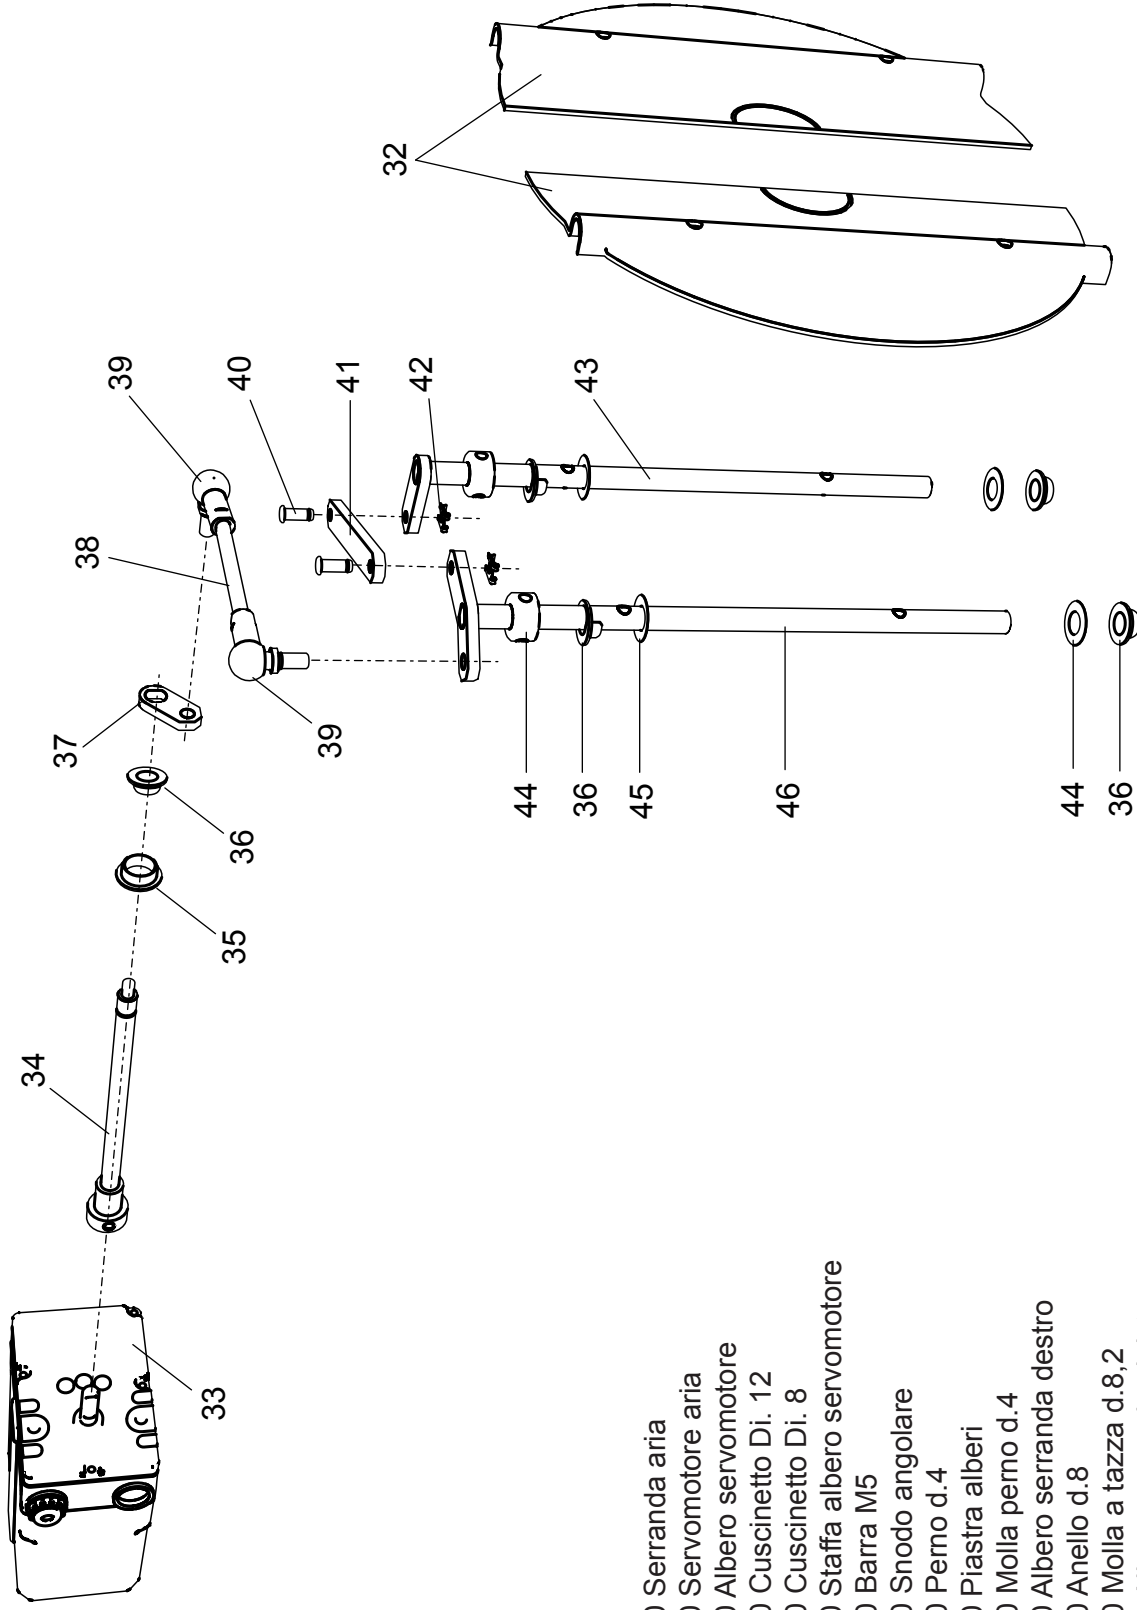

- 11 01134400 Coperchio morsetti
- 12 01134590 Passacavo doppio

- 13 04043290 Pompa Suntec AN97
- 14 01134600 Motore 1100 W
- 15 01134840 Perno filettato M6
- 16 01134430 Perno cerniera
- 17 01136310 Semicorpo lato motore
- 18 04042960 Ventola 200x74
- 19 01136320 Semicorpo lato aria
- 20 01133110 Spioncino
- 21 01128370 Vetrino spia
- 22 01136150 Guarnizione vetrino
- 23 01134830 Semicorpo lato motore
- 24 01082510 Giunto in gomma

- 25 01082520 Tubino giunto
- 26 01053320 Semigiunto lato pompa
- 27 01134860 Cassa aria gasolio
- 28 01134340 Portina cassa aria
- 29 01134360 Griglia di protezione
- 30 01136140 Flessibile gasolio
- 31 04903060 Nipplo 1/8" - 1/4"

- 32 01134310 Serranda aria
- 33 01135150 Servomotore aria
- 34 01134260 Albero servomotore
- 35 03001570 Cuscinetto Di. 12
- 36 03001560 Cuscinetto Di. 8
- 37 01134270 Staffa albero servomotore
- 38 06000460 Barra M5
- 39 04042980 Snodo angolare
- 40 04042990 Perno d.4
- 41 01134300 Piastra alberi
- 42 04043000 Molla perno d.4
- 43 01134290 Albero serranda destro
- 44 03001590 Anello d.8
- 45 03001600 Molla a tazza d.8,2
- 46 01134280 Albero serranda sinistro

- 48 01136360 Flangia bruciatore
- 49 04034780 Elettrovalvola
- 51 01136910 Lamiera collettore
- 52 01136900 Collettore
- 53 01137180 (Versione **BC**) Tubo gasolio SX
- 54 01137170 (Versione **BC**) Tubo gasolio DX
- 55 01134950 (Versione **BC**) Staffa polverizzatore
- 56 01134870 (Versione **BC**) Cavo di accensione L=700