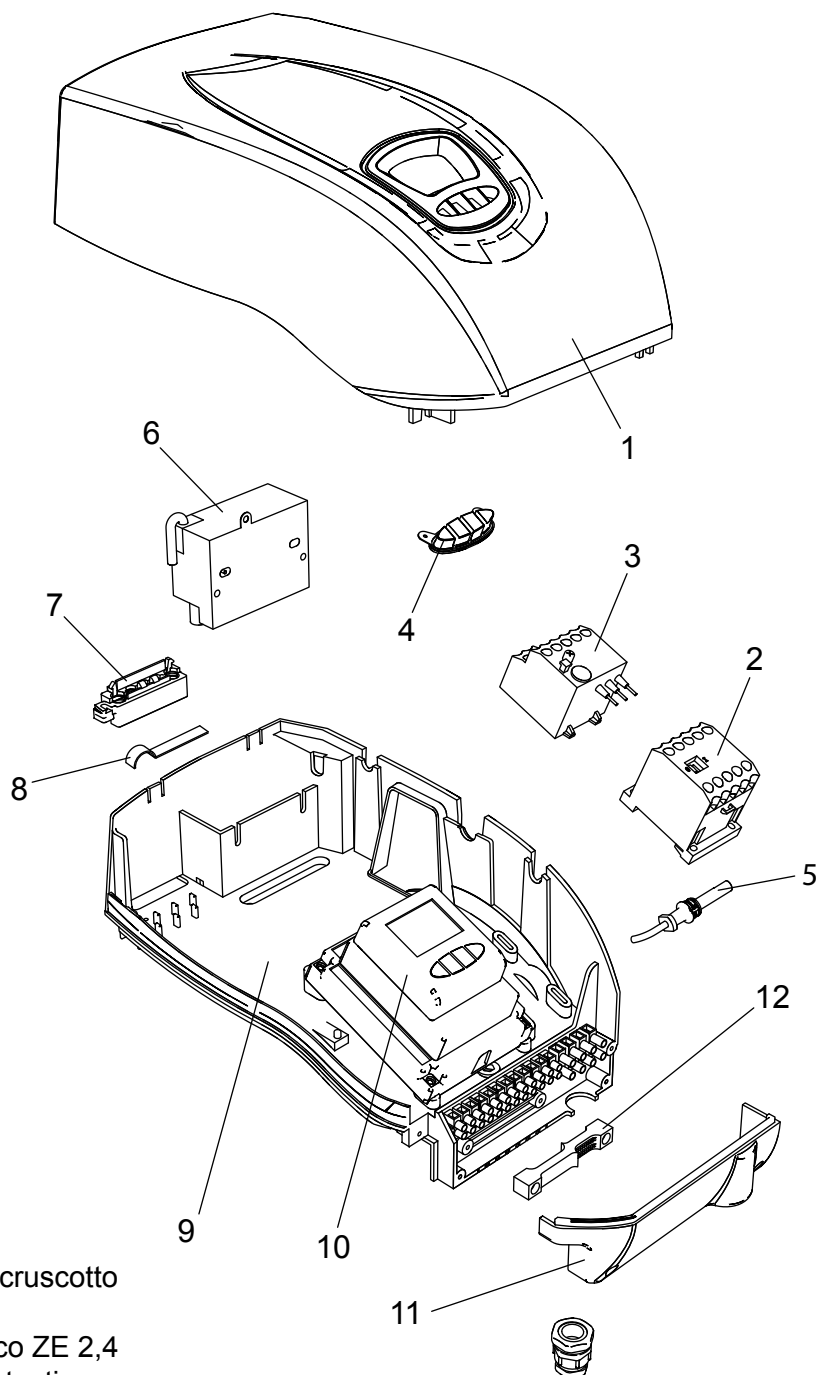

00845910 Bruciatore JNS LO 700 2ST (BC)

00845920 Bruciatore JNS LO 700 2ST (BL)

- 1 01135090 Coperchio cruscotto
- 2 04043210 Teleruttore
- 3 04043260 Relè termico ZE 2,4
- 4 01134750 Membrana tasti
- 5 04043300 Fotoresistenza
- 6 04044230 Trasformatore
- 7 01134550 Passacavo
- 8 01134560 Fermacavo
- 9 04043250 Fondo cruscotto
- 10 04043340 Apparecchiatura

- 11 01134400 Coperchio morsetti
- 12 01134590 Passacavo doppio

- 13 04043320 Pompa Suntec AN67
- 14 01134820 Motore 740 W
- 15 01134840 Perno filettato M6
- 16 01134430 Perno cerniera
- 17 01136310 Semicorpo lato motore
- 18 04042960 Ventola 200x74
- 19 01136320 Semicorpo lato aria
- 20 01133110 Spioncino
- 21 01128370 Vetrino spia
- 22 01136150 Guarnizione vetrino
- 23 01134830 Semicorpo lato motore
- 24 01082510 Giunto in gomma

- 25 01082520 Tubino giunto
- 26 01053320 Semigiunto lato pompa
- 27 01134860 Cassa aria gasolio
- 28 01134340 Portina cassa aria
- 29 01134360 Griglia di protezione
- 30 01136140 Flessibile gasolio
- 31 04903060 Nipplo 1/8" -1/4"

- 32 01134310 Serranda aria
- 33 01135150 Servomotore aria
- 34 01134260 Albero servomotore
- 35 03001570 Cuscinetto Di. 12
- 36 03001560 Cuscinetto Di. 8
- 37 01134270 Staffa albero servomotore
- 38 02273970 Vite M5x60
- 39 04042980 Snodo angolare
- 40 04042990 Perno d.4
- 41 01134300 Piastra alberi
- 42 04043000 Molla perno d.4
- 43 01134290 Albero serranda destro
- 44 03001600 Molla a tazza d.8,2
- 45 01134280 Albero serranda sinistro