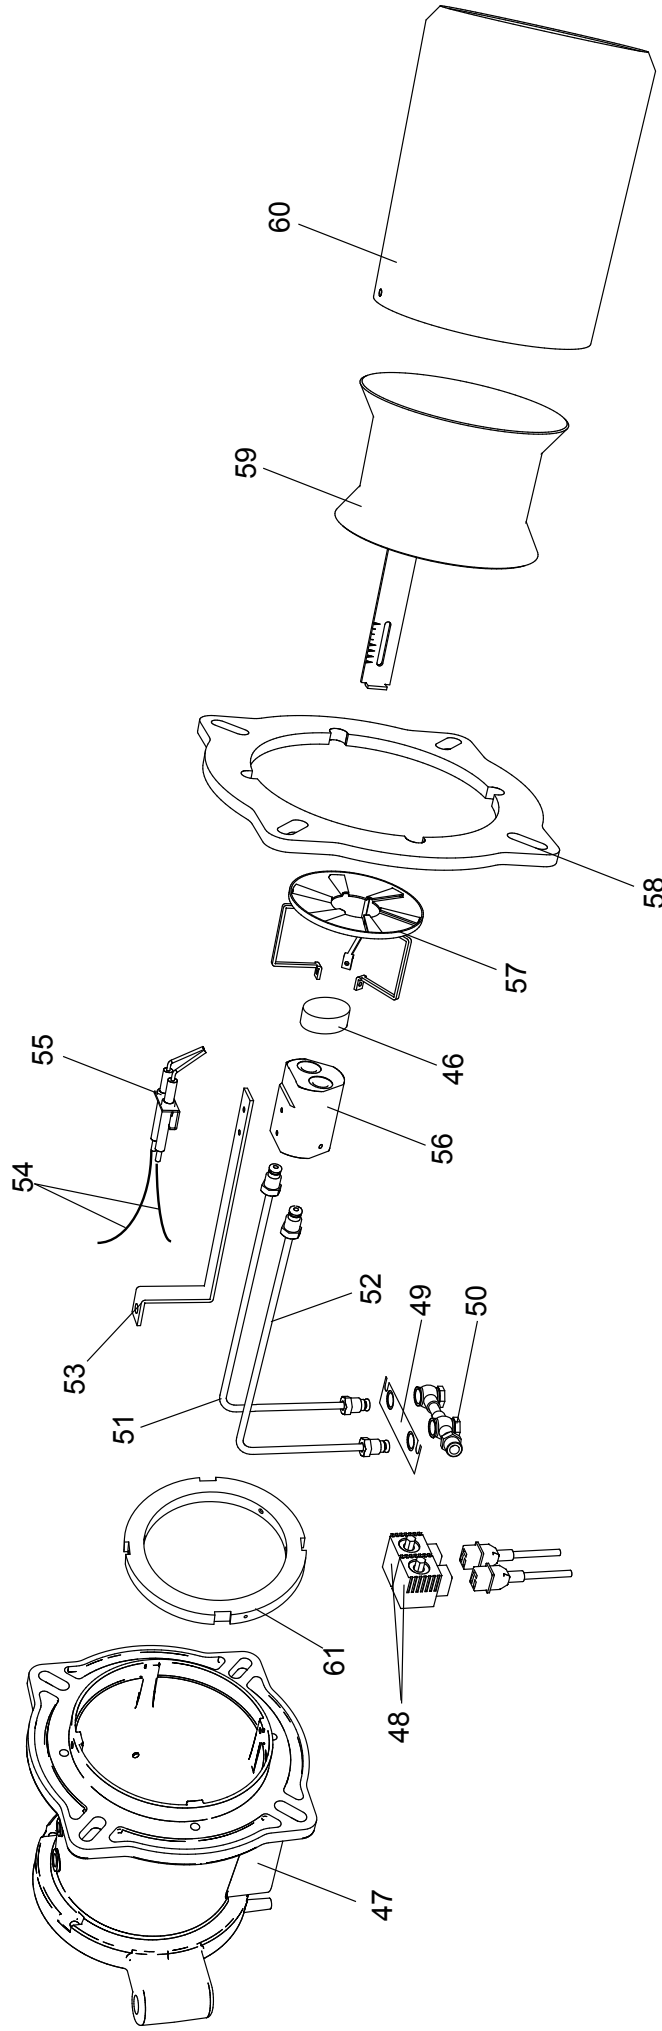

- 11 01134400 Coperchio morsetti
- 12 01134590 Passacavo doppio

- 13 04043320 Pompa Suntec AN67
- 14 01134820 Motore 740 W
- 15 01134840 Perno filettato M6
- 16 01134430 Perno cerniera
- 17 01136310 Semicorpo lato motore
- 18 04042960 Ventola 200x74
- 19 01136320 Semicorpo lato aria
- 20 01133110 Spioncino
- 21 01128370 Vetrino spia
- 22 01136150 Guarnizione vetrino
- 23 01134830 Semicorpo lato motore
- 24 01082510 Giunto in gomma

- 25 01082520 Tubino giunto
- 26 01053320 Semigiunto lato pompa
- 27 01134860 Cassa aria gasolio
- 28 01134340 Portina cassa aria
- 29 01134360 Griglia di protezione
- 30 01136140 Flessibile gasolio
- 31 04903060 Nipplo 1/8" -1/4"

- 32 01134310 Serranda aria
- 33 01135150 Servomotore aria
- 34 01134260 Albero servomotore
- 35 03001570 Cuscinetto Di. 12
- 36 03001560 Cuscinetto Di. 8
- 37 01134270 Staffa albero servomotore
- 38 02273970 Vite M5x60
- 39 04042980 Snodo angolare
- 40 04042990 Perno d.4
- 41 01134300 Piastra alberi
- 42 04043000 Molla perno d.4
- 43 01134290 Albero serranda destro
- 44 03001600 Molla a tazza d.8,2
- 45 01134280 Albero serranda sinistro

- 46 01135940 Anello copriugelli
- 47 01136360 Flangia bruciatore
- 48 04034780 Elettrovalvola
- 49 01136910 Lamiera collettore
- 50 01136900 Collettore
- 51 01137160 (Versione **BC**) Tubo gasolio SX
- 51 01136990 (Versione **BL**) Tubo gasolio SX
- 52 01137150 (Versione **BC**) Tubo gasolio DX
- 52 01136980 (Versione **BL**) Tubo gasolio DX
- 53 01135030 (Versione **BC**) Staffa polverizzatore
- 53 01136420 (Versione **BL**) Staffa polverizzatore
- 54 01134870 (Versione **BC**) Cavo di accensione L=700