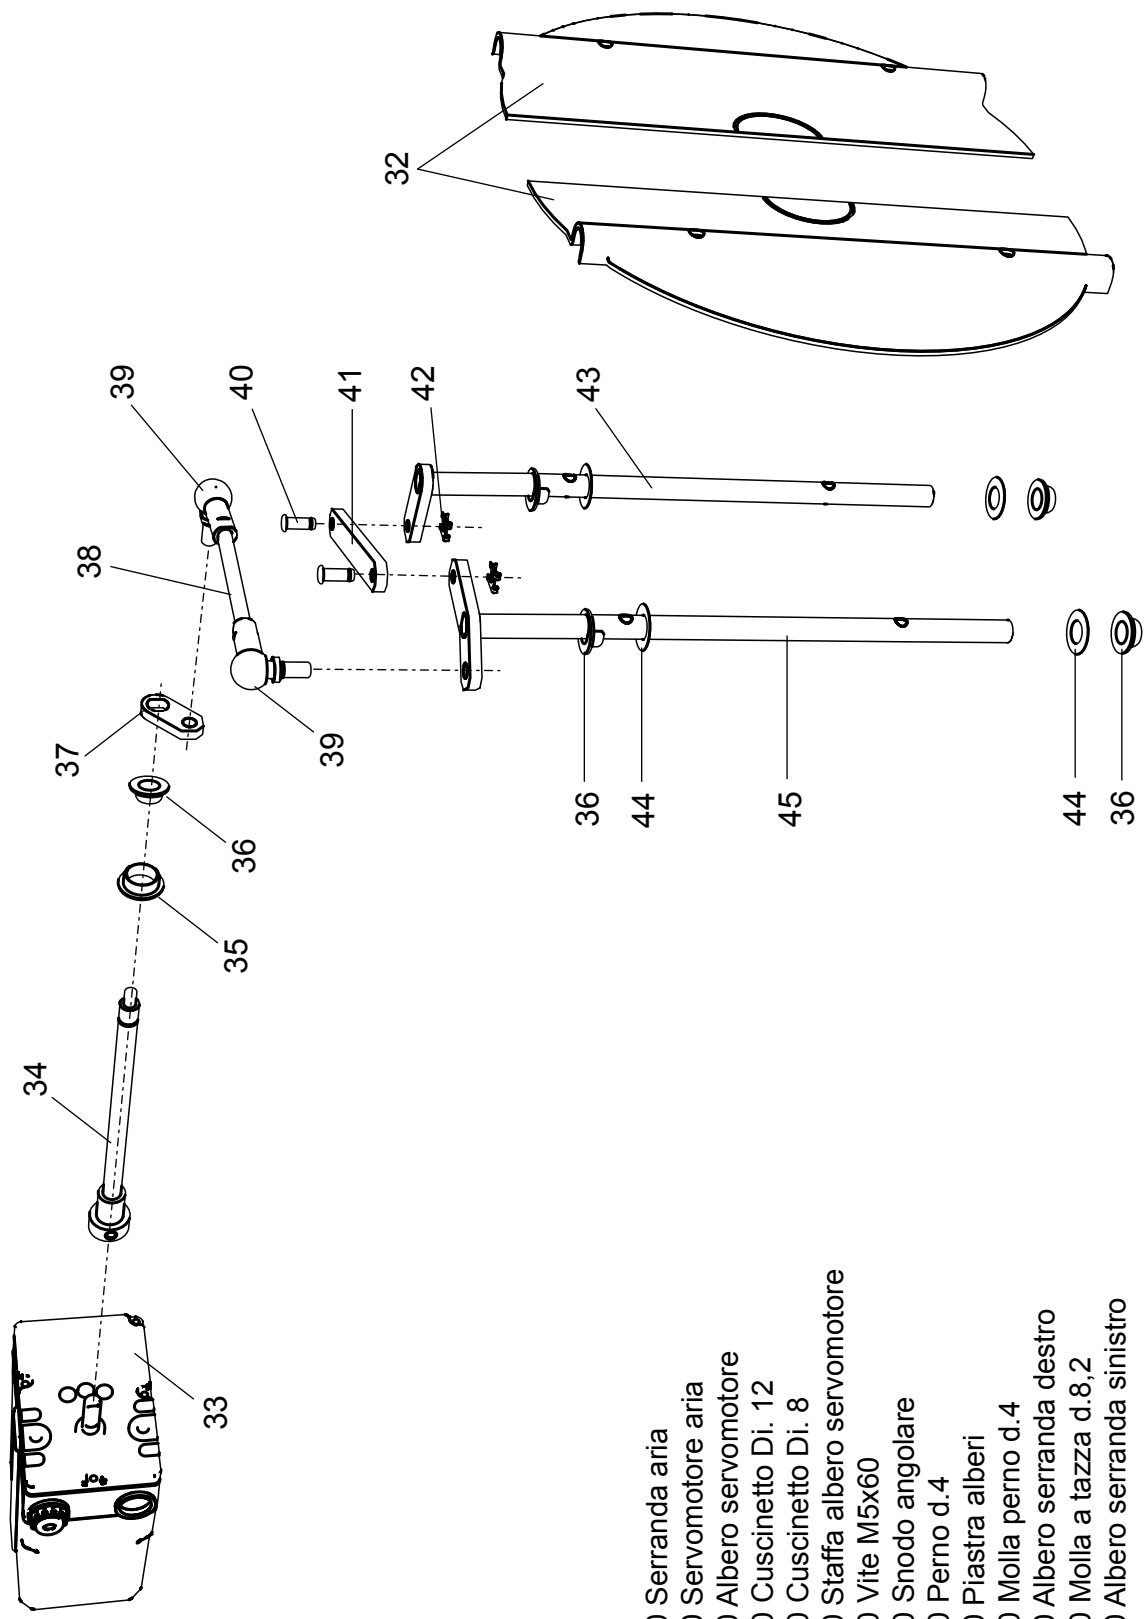

- 11 01134400 Coperchio morsetti
- 12 01134590 Passacavo doppio

- 13 04043320 Pompa Suntec AN67
- 14 01134820 Motore 740 W
- 15 01134840 Perno filettato M6
- 16 01134430 Perno cerniera
- 17 01136310 Semicorpo lato motore
- 18 04042960 Ventola 200x74
- 19 01136320 Semicorpo lato aria
- 20 01133110 Spioncino
- 21 01128370 Vetrino spia
- 22 01136150 Guarnizione vetrino
- 23 01134830 Semicorpo lato motore
- 24 01082510 Giunto in gomma

- 25 01082520 Tubino giunto
- 26 01053320 Semigiunto lato pompa
- 27 01134860 Cassa aria gasolio
- 28 01134340 Portina cassa aria
- 29 01134360 Griglia di protezione
- 30 01136140 Flessibile gasolio
- 31 04903060 Nipplo 1/8" -1/4"

- 32 01134310 Serranda aria
- 33 01135150 Servomotore aria
- 34 01134260 Albero servomotore
- 35 03001570 Cuscinetto Di. 12
- 36 03001560 Cuscinetto Di. 8
- 37 01134270 Staffa albero servomotore
- 38 02273970 Vite M5x60
- 39 04042980 Snodo angolare
- 40 04042990 Perno d.4
- 41 01134300 Piastra alberi
- 42 04043000 Molla perno d.4
- 43 01134290 Albero serranda destro
- 44 03001600 Molla a tazza d.8,2
- 45 01134280 Albero serranda sinistro

- 46 01135940 Anello copriugelli
- 47 01136360 Flangia bruciatore
- 48 04034780 Elettrovalvola
- 49 01136910 Lamiera collettore
- 50 01136900 Collettore
- 51 01137160 (Versione **BC**) Tubo gasolio SX
- 51 01136990 (Versione **BL**) Tubo gasolio SX
- 52 01137150 (Versione **BC**) Tubo gasolio DX
- 52 01136980 (Versione **BL**) Tubo gasolio DX
- 53 01135030 (Versione **BC**) Staffa polverizzatore
- 53 01136420 (Versione **BL**) Staffa polverizzatore
- 54 01134870 (Versione **BC**) Cavo di accensione L=700