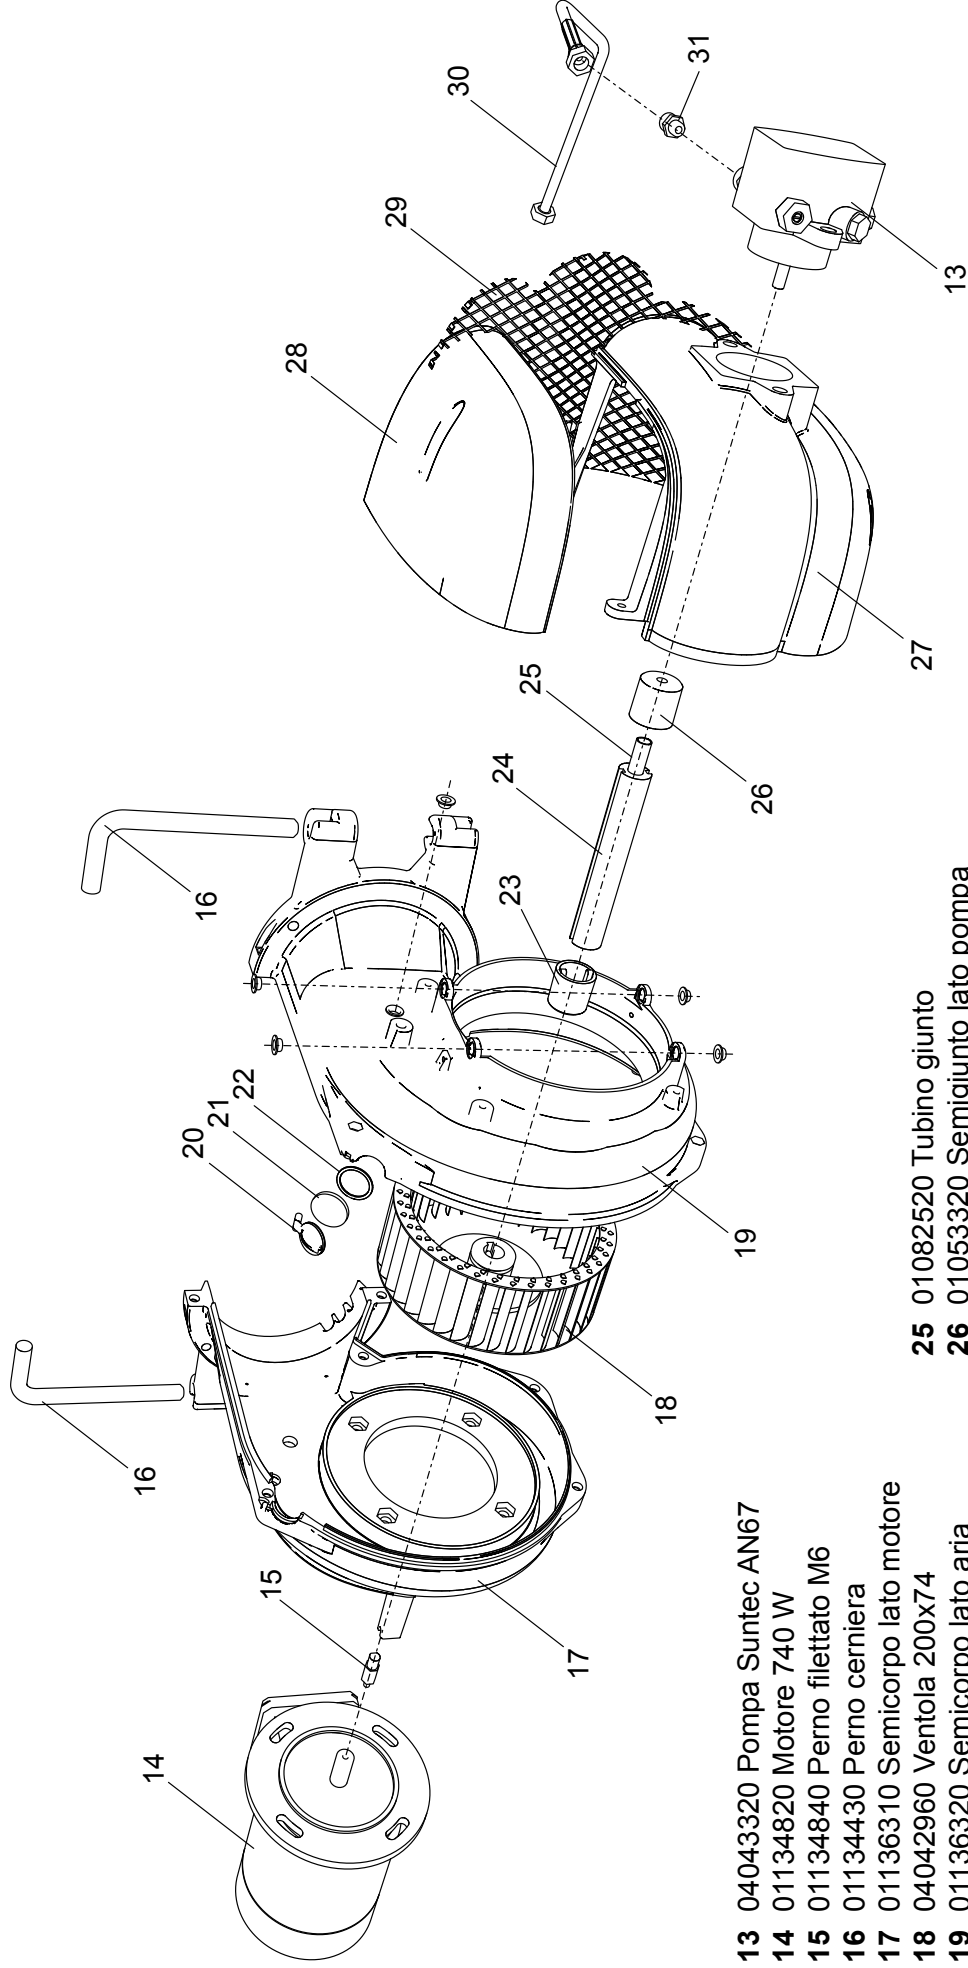

00845910 Bruciatore JNS LO 700 2ST (BC)

00845920 Bruciatore JNS LO 700 2ST (BL)

- 1 01135090 Coperchio cruscotto
- 2 04043210 Teleruttore
- 3 04043260 Relè termico ZE 2,4
- 4 01134750 Membrana tasti
- 5 04043300 Fotoresistenza
- 6 04044230 Trasformatore
- 7 01134550 Passacavo
- 8 01134560 Fermacavo
- 9 04043250 Fondo cruscotto
- 10 04043340 Apparecchiatura

- 11 01134400 Coperchio morsetti
- 12 01134590 Passacavo doppio

- 13 04043320 Pompa Suntec AN67
- 14 01134820 Motore 740 W
- 15 01134840 Perno filettato M6
- 16 01134430 Perno cerniera
- 17 01136310 Semicorpo lato motore
- 18 04042960 Ventola 200x74
- 19 01136320 Semicorpo lato aria
- 20 01133110 Spioncino
- 21 01128370 Vetrino spia
- 22 01136150 Guarnizione vetrino
- 23 01134830 Semicorpo lato motore
- 24 01082510 Giunto in gomma

- 25 01082520 Tubino giunto
- 26 01053320 Semigiunto lato pompa
- 27 01134860 Cassa aria gasolio
- 28 01134340 Portina cassa aria
- 29 01134360 Griglia di protezione
- 30 01136140 Flessibile gasolio
- 31 04903060 Nipplo 1/8" -1/4"

- 32 01134310 Serranda aria
- 33 01135150 Servomotore aria
- 34 01134260 Albero servomotore
- 35 03001570 Cuscinetto Di. 12
- 36 03001560 Cuscinetto Di. 8
- 37 01134270 Staffa albero servomotore
- 38 02273970 Vite M5x60
- 39 04042980 Snodo angolare
- 40 04042990 Perno d.4
- 41 01134300 Piastra alberi
- 42 04043000 Molla perno d.4
- 43 01134290 Albero serranda destro
- 44 03001600 Molla a tazza d.8,2
- 45 01134280 Albero serranda sinistro