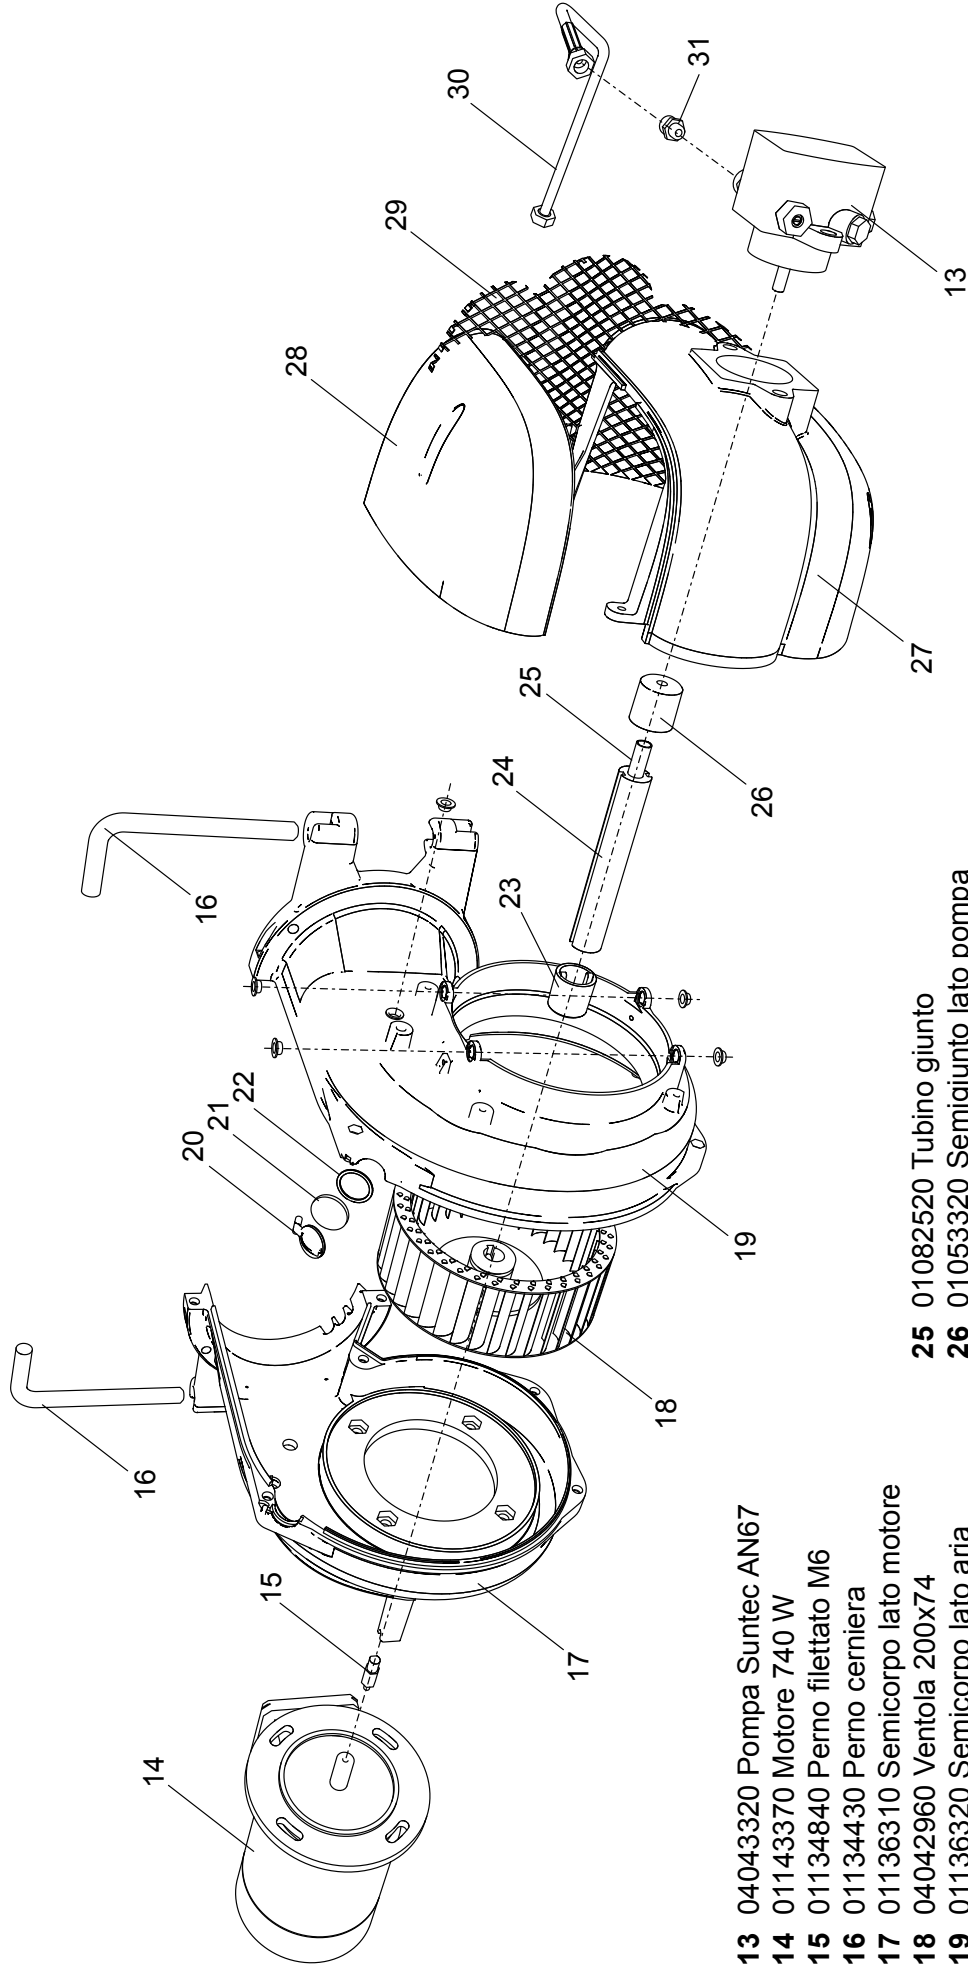

## 00845940 Bruciatore JNS LO 600 2ST (BL) 60HZ

- 1 01135090 Coperchio cruscotto
- 2 04043210 Teleruttore
- 3 04043260 Relè termico ZE 2,4
- 4 01134750 Membrana tasti
- 5 04043300 Fotoresistenza
- 6 04044230 Trasformatore
- 7 01134550 Passacavo
- 8 01134560 Fermacavo
- 9 04043250 Fondo cruscotto
- 10 04043340 Apparecchiatura

- 11 01134400 Coperchio morsetti
- 12 01134590 Passacavo doppio

- 13 04043320 Pompa Suntec AN67
- 14 01143370 Motore 740 W
- 15 01134840 Perno filettato M6
- 16 01134430 Perno cerniera
- 17 01136310 Semicorpo lato motore
- 18 04042960 Ventola 200x74
- 19 01136320 Semicorpo lato aria
- 20 01133110 Spioncino
- 21 01128370 Vetrino spia
- 22 01136150 Guarnizione vetrino
- 23 01134830 Semicorpo lato motore
- 24 01082510 Giunto in gomma

- 25 01082520 Tubino giunto
- 26 01053320 Semigiunto lato pompa
- 27 01134860 Cassa aria gasolio
- 28 01134340 Portina cassa aria
- 29 01134360 Griglia di protezione
- 30 01136140 Flessibile gasolio
- 31 04903060 Nipplo 1/8" -1/4"

- 32** 01134310 Serranda aria
- 33** 01135150 Servomotore aria
- 34** 01134260 Albero servomotore
- 35** 03001570 Cuscinetto Di. 12
- 36** 03001560 Cuscinetto Di. 8
- 37** 01134270 Staffa albero servomotore
- 38** 02273970 Vite M5x60
- 39** 04042980 Snodo angolare
- 40** 04042990 Perno d.4
- 41** 01134300 Piastra alberi
- 42** 04043000 Molla perno d.4
- 43** 01134290 Albero serranda destro
- 44** 03001600 Molla a tazza d.8,2
- 45** 01134280 Albero serranda sinistro