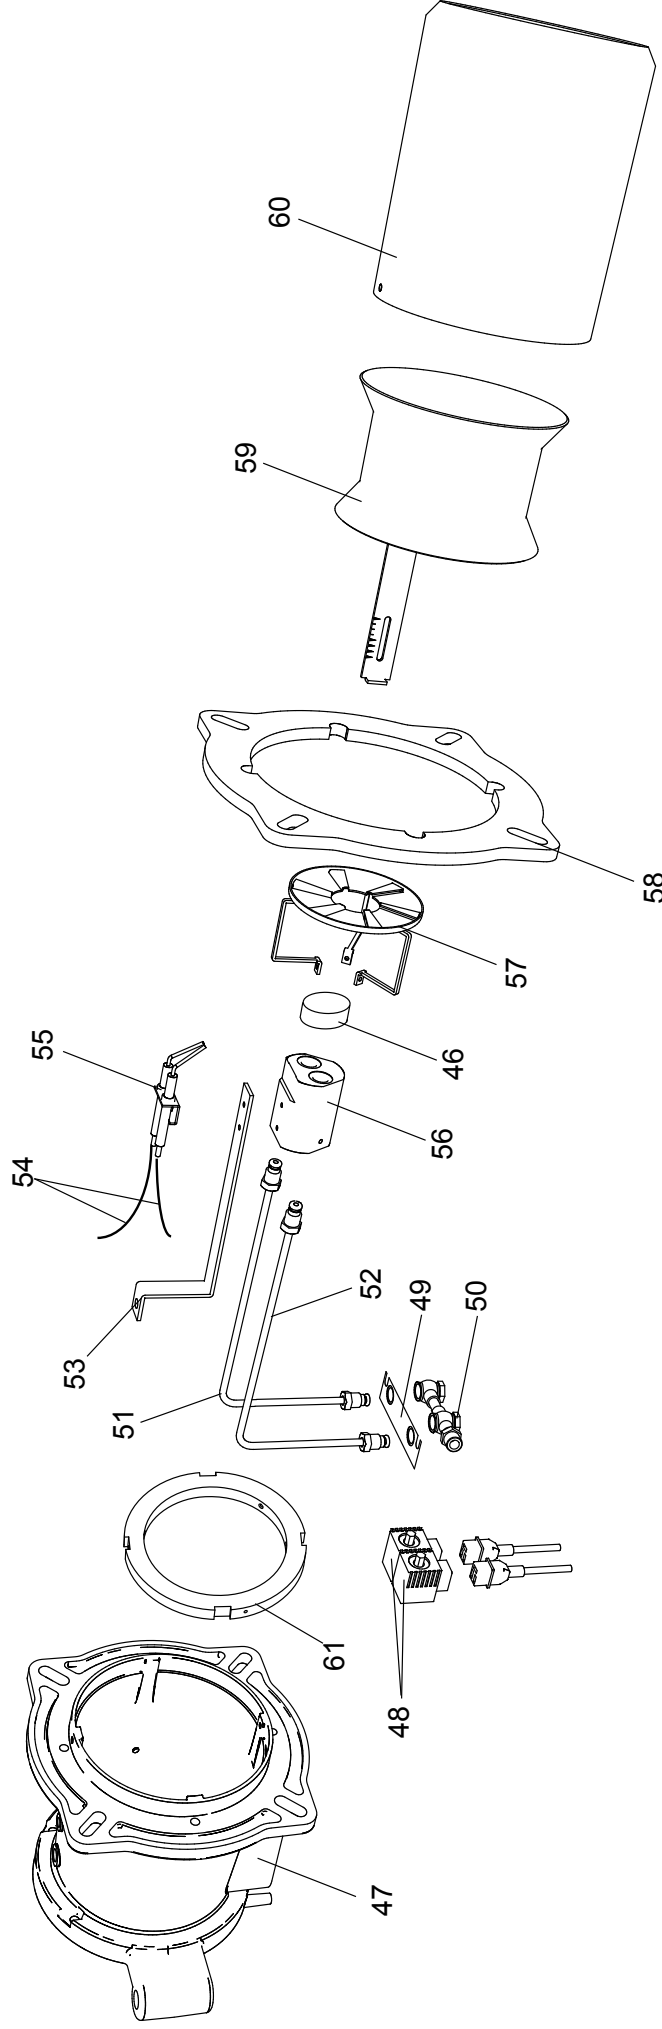

- 11 01134400 Coperchio morsetti
- 12 01134590 Passacavo doppio

- 13 04043320 Pompa Suntec AN67
- 14 01143370 Motore 740 W
- 15 01134840 Perno filettato M6
- 16 01134430 Perno cerniera
- 17 01136310 Semicorpo lato motore
- 18 04042960 Ventola 200x74
- 19 01136320 Semicorpo lato aria
- 20 01133110 Spioncino
- 21 01128370 Vetrino spia
- 22 01136150 Guarnizione vetrino
- 23 01134830 Semicorpo lato motore
- 24 01082510 Giunto in gomma

- 25 01082520 Tubino giunto
- 26 01053320 Semigiunto lato pompa
- 27 01134860 Cassa aria gasolio
- 28 01134340 Portina cassa aria
- 29 01134360 Griglia di protezione
- 30 01136140 Flessibile gasolio
- 31 04903060 Nipplo 1/8" -1/4"

- 32** 01134310 Serranda aria
- 33** 01135150 Servomotore aria
- 34** 01134260 Albero servomotore
- 35** 03001570 Cuscinetto Di. 12
- 36** 03001560 Cuscinetto Di. 8
- 37** 01134270 Staffa albero servomotore
- 38** 02273970 Vite M5x60
- 39** 04042980 Snodo angolare
- 40** 04042990 Perno d.4
- 41** 01134300 Piastra alberi
- 42** 04043000 Molla perno d.4
- 43** 01134290 Albero serranda destro
- 44** 03001600 Molla a tazza d.8,2
- 45** 01134280 Albero serranda sinistro

- 46 01135940 Anello copriugelli
- 47 01136360 Flangia bruciatore
- 48 04034780 Elettrovalvola
- 49 01136910 Lamiera collettore
- 50 01136900 Collettore
- 51 01136990 (Versione **BL**) Tubo gasolio SX
- 52 01136980 (Versione **BL**) Tubo gasolio DX
- 53 01136420 (Versione **BL**) Staffa polverizzatore