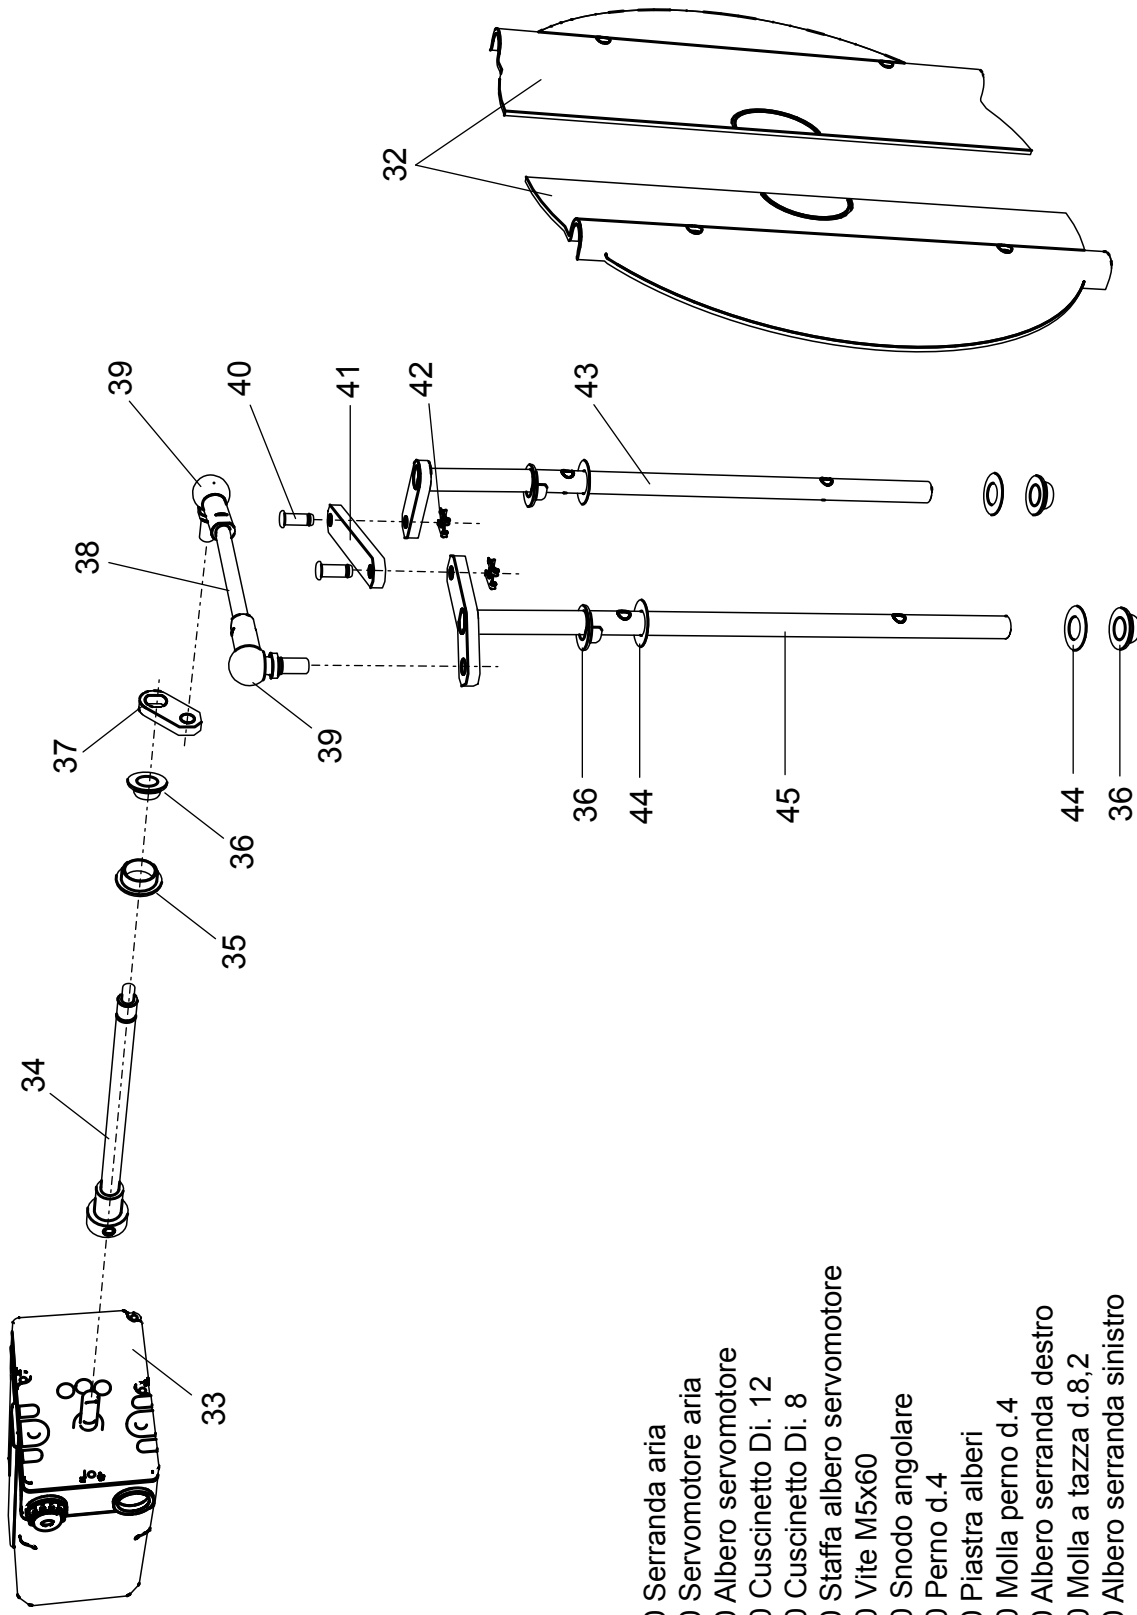

- 11 01134400 Coperchio morsetti
- 12 01134590 Passacavo doppio

- 13 04043320 Pompa Suntec AN67
- 14 01143370 Motore 740 W
- 15 01134840 Perno filettato M6
- 16 01134430 Perno cerniera
- 17 01136310 Semicorpo lato motore
- 18 04042960 Ventola 200x74
- 19 01136320 Semicorpo lato aria
- 20 01133110 Spioncino
- 21 01128370 Vetrino spia
- 22 01136150 Guarnizione vetrino
- 23 01134830 Semicorpo lato motore
- 24 01082510 Giunto in gomma

- 25 01082520 Tubino giunto
- 26 01053320 Semigiunto lato pompa
- 27 01134860 Cassa aria gasolio
- 28 01134340 Portina cassa aria
- 29 01134360 Griglia di protezione
- 30 01136140 Flessibile gasolio
- 31 04903060 Nipplo 1/8" -1/4"

- 32** 01134310 Serranda aria
- 33** 01135150 Servomotore aria
- 34** 01134260 Albero servomotore
- 35** 03001570 Cuscinetto Di. 12
- 36** 03001560 Cuscinetto Di. 8
- 37** 01134270 Staffa albero servomotore
- 38** 02273970 Vite M5x60
- 39** 04042980 Snodo angolare
- 40** 04042990 Perno d.4
- 41** 01134300 Piastra alberi
- 42** 04043000 Molla perno d.4
- 43** 01134290 Albero serranda destro
- 44** 03001600 Molla a tazza d.8,2
- 45** 01134280 Albero serranda sinistro

- 46 01135940 Anello copriugelli
- 47 01136360 Flangia bruciatore
- 48 04034780 Elettrovalvola
- 49 01136910 Lamiera collettore
- 50 01136900 Collettore
- 51 01136990 (Versione **BL**) Tubo gasolio SX
- 52 01136980 (Versione **BL**) Tubo gasolio DX
- 53 01136420 (Versione **BL**) Staffa polverizzatore