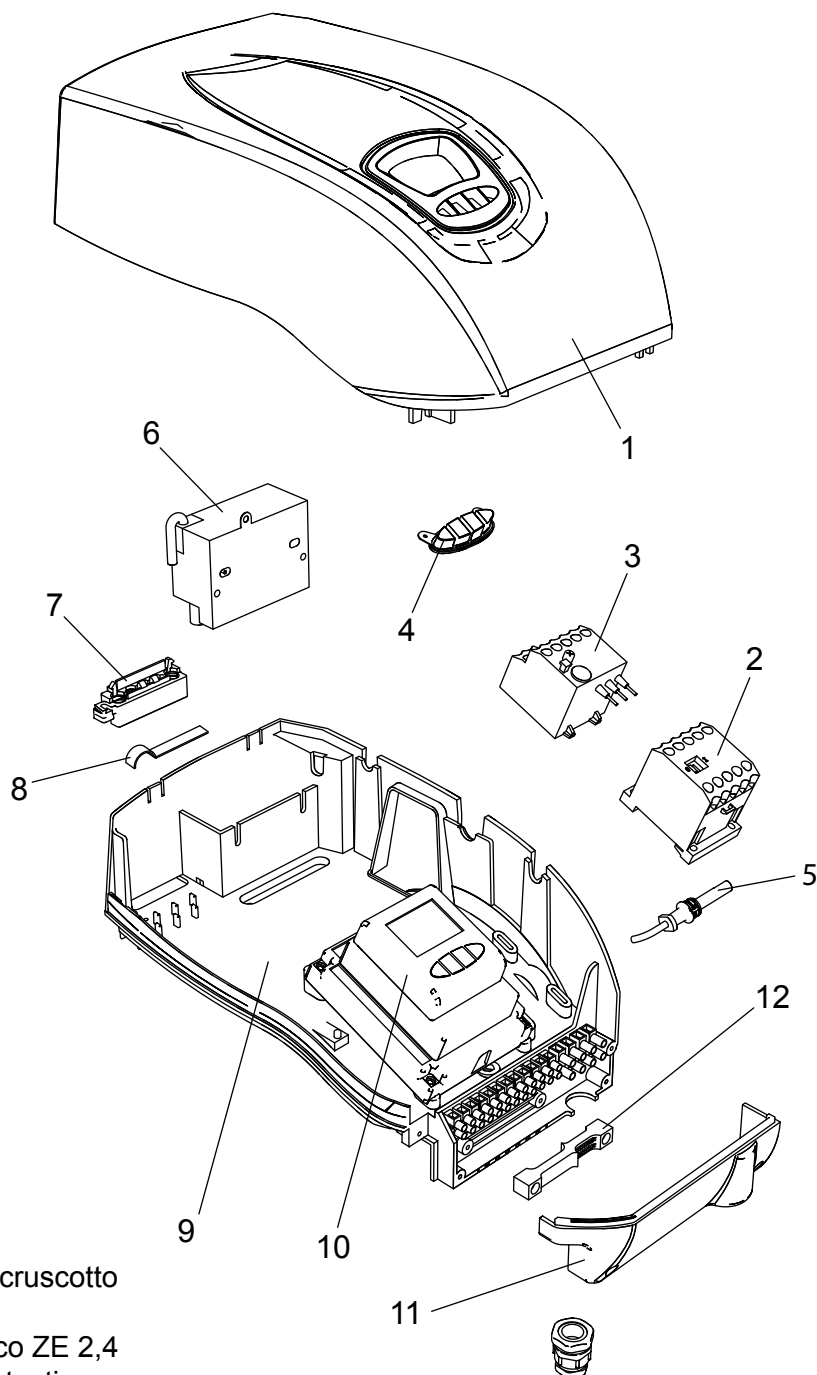

## 00845940 Bruciatore JNS LO 600 2ST (BL) 60HZ

- 1 01135090 Coperchio cruscotto
- 2 04043210 Teleruttore
- 3 04043260 Relè termico ZE 2,4
- 4 01134750 Membrana tasti
- 5 04043300 Fotoresistenza
- 6 04044230 Trasformatore
- 7 01134550 Passacavo
- 8 01134560 Fermacavo
- 9 04043250 Fondo cruscotto
- 10 04043340 Apparecchiatura

- 11 01134400 Coperchio morsetti
- 12 01134590 Passacavo doppio

- 13 04043320 Pompa Suntec AN67
- 14 01143370 Motore 740 W
- 15 01134840 Perno filettato M6
- 16 01134430 Perno cerniera
- 17 01136310 Semicorpo lato motore
- 18 04042960 Ventola 200x74
- 19 01136320 Semicorpo lato aria
- 20 01133110 Spioncino
- 21 01128370 Vetrino spia
- 22 01136150 Guarnizione vetrino
- 23 01134830 Semicorpo lato motore
- 24 01082510 Giunto in gomma

- 25 01082520 Tubino giunto
- 26 01053320 Semigiunto lato pompa
- 27 01134860 Cassa aria gasolio
- 28 01134340 Portina cassa aria
- 29 01134360 Griglia di protezione
- 30 01136140 Flessibile gasolio
- 31 04903060 Nipplo 1/8" -1/4"

- 32** 01134310 Serranda aria
- 33** 01135150 Servomotore aria
- 34** 01134260 Albero servomotore
- 35** 03001570 Cuscinetto Di. 12
- 36** 03001560 Cuscinetto Di. 8
- 37** 01134270 Staffa albero servomotore
- 38** 02273970 Vite M5x60
- 39** 04042980 Snodo angolare
- 40** 04042990 Perno d.4
- 41** 01134300 Piastra alberi
- 42** 04043000 Molla perno d.4
- 43** 01134290 Albero serranda destro
- 44** 03001600 Molla a tazza d.8,2
- 45** 01134280 Albero serranda sinistro