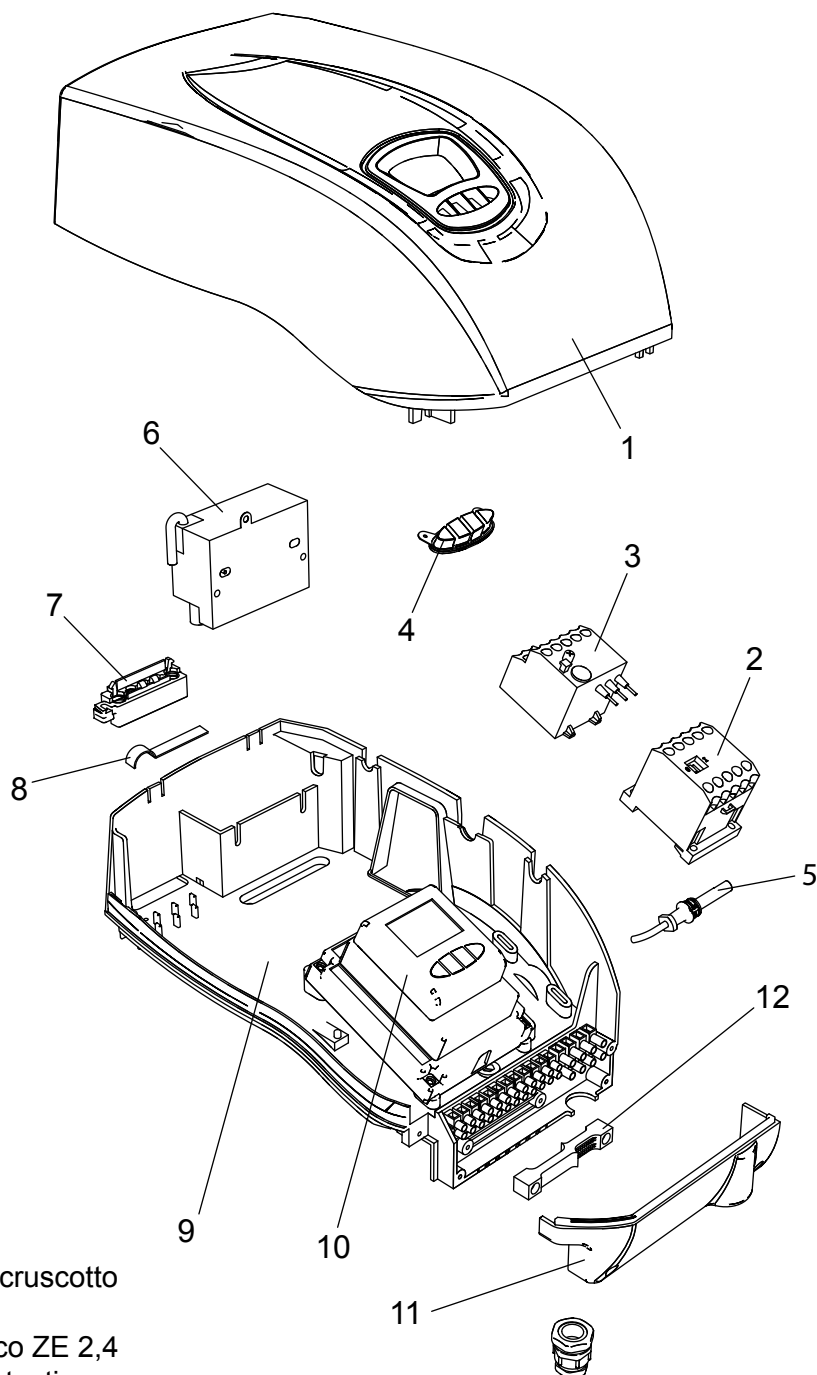

**00845890** Bruciatore JNS LO 700 3ST (BC)

**00845900** Bruciatore JNS LO 700 3ST (BL)

- 1 01135090 Coperchio cruscotto
- 2 04043210 Teleruttore
- 3 04043260 Relè termico ZE 2,4
- 4 01134750 Membrana tasti
- 5 04043300 Fotoresistenza
- 6 04044230 Trasformatore
- 7 01134550 Passacavo
- 8 01134560 Fermacavo
- 9 04043250 Fondo cruscotto
- 10 04043340 Apparecchiatura

- 11 01134400 Coperchio morsetti
- 12 01134590 Passacavo doppio

- 13 04043320 Pompa Suntec AN67
- 14 01134820 Motore 740 W
- 15 01134840 Perno filettato M6
- 16 01134430 Perno cerniera
- 17 01136310 Semicorpo lato motore
- 18 04042960 Ventola 200x74
- 19 01136320 Semicorpo lato aria
- 20 01133110 Spioncino
- 21 01128370 Vetrino spia
- 22 01136150 Guarnizione vetrino
- 23 01134830 Semicorpo lato motore
- 24 01082510 Giunto in gomma

- 25 01082520 Tubino giunto
- 26 01053320 Semigiunto lato pompa
- 27 01134860 Cassa aria gasolio
- 28 01134340 Portina cassa aria
- 29 01134360 Griglia di protezione
- 30 01136140 Flessibile gasolio
- 31 04903060 Nipplo 1/8" -1/4"

- 32** 01134310 Serranda aria
- 33** 01135150 Servomotore aria
- 34** 01134260 Albero servomotore
- 35** 03001570 Cuscinetto Di. 12
- 36** 03001560 Cuscinetto Di. 8
- 37** 01134270 Staffa albero servomotore
- 38** 02273970 Vite M5x60
- 39** 04042980 Snodo angolare
- 40** 04042990 Perno d.4
- 41** 01134300 Piastra alberi
- 42** 04043000 Molla perno d.4
- 43** 01134290 Albero serranda destro
- 44** 03001600 Molla a tazza d.8,2
- 45** 01134280 Albero serranda sinistro