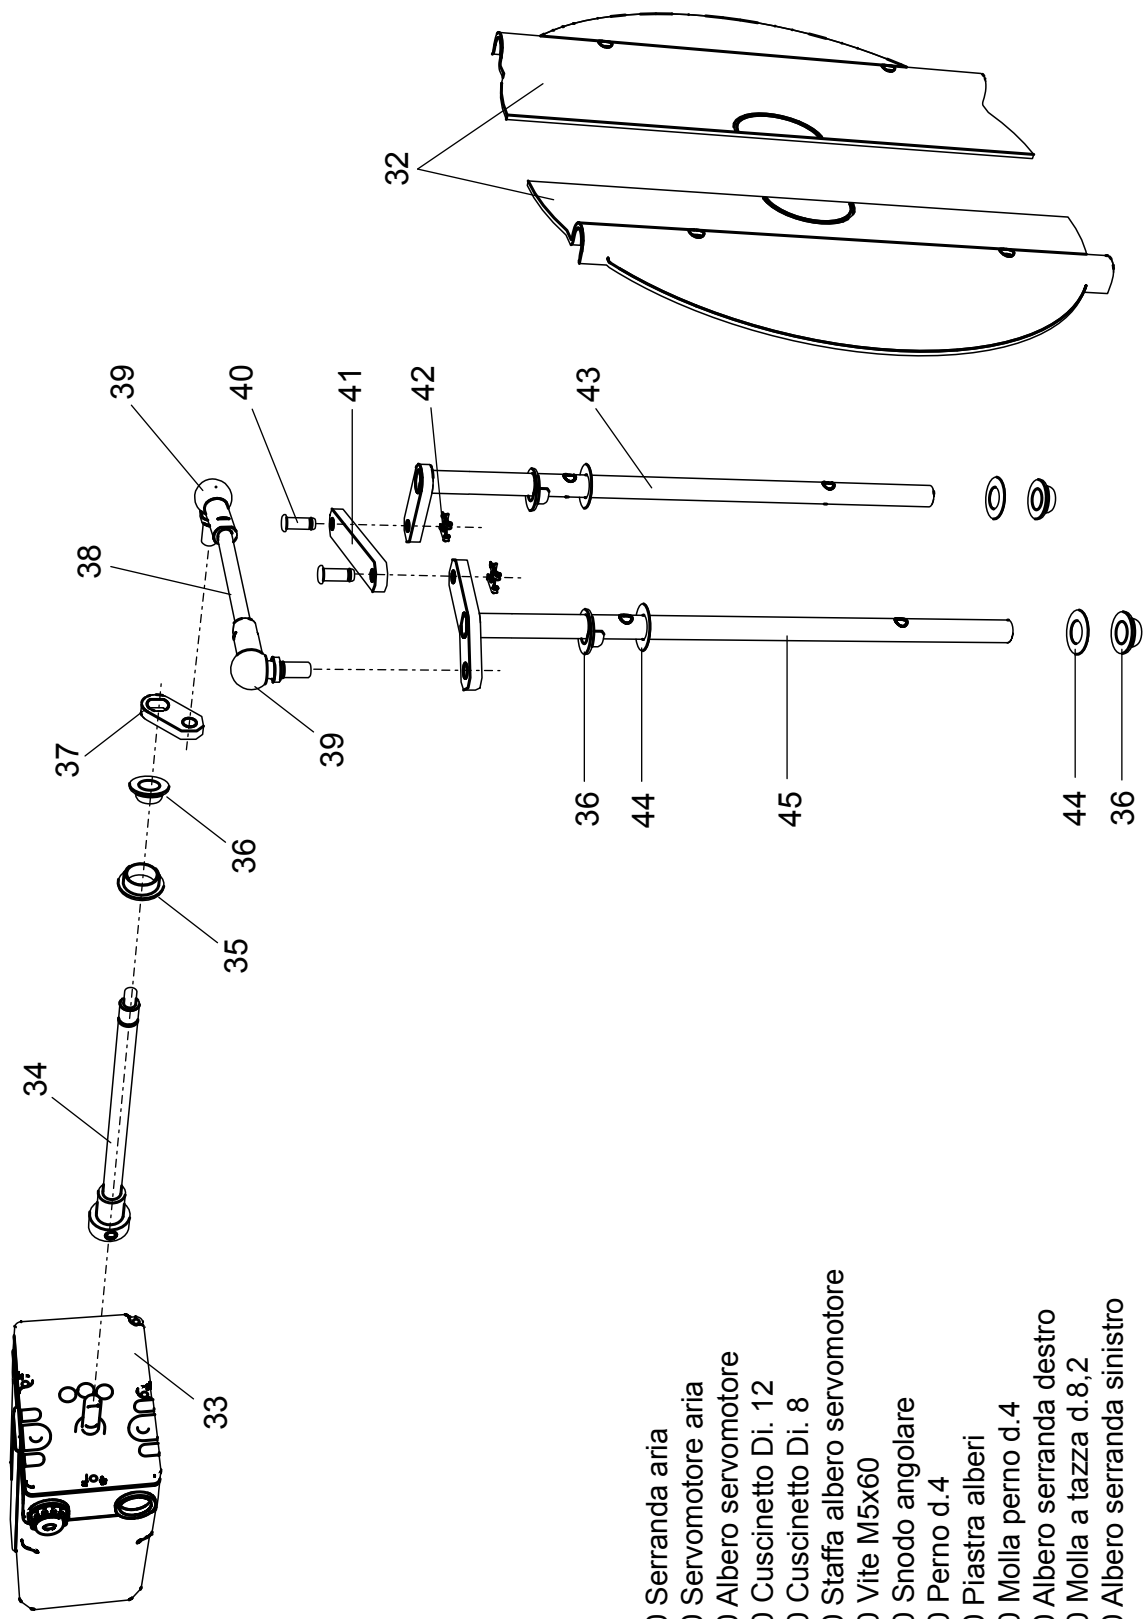

- 11 01134400 Coperchio morsetti
- 12 01134590 Passacavo doppio

- 13 04043320 Pompa Suntec AN67
- 14 01134820 Motore 740 W
- 15 01134840 Perno filettato M6
- 16 01134430 Perno cerniera
- 17 01136310 Semicorpo lato motore
- 18 04042960 Ventola 200x74
- 19 01136320 Semicorpo lato aria
- 20 01133110 Spioncino
- 21 01128370 Vetrino spia
- 22 01136150 Guarnizione vetrino
- 23 01134830 Semicorpo lato motore
- 24 01082510 Giunto in gomma

- 25 01082520 Tubino giunto
- 26 01053320 Semigiunto lato pompa
- 27 01134860 Cassa aria gasolio
- 28 01134340 Portina cassa aria
- 29 01134360 Griglia di protezione
- 30 01136140 Flessibile gasolio
- 31 04903060 Nipplo 1/8" -1/4"

- 32** 01134310 Serranda aria
- 33** 01135150 Servomotore aria
- 34** 01134260 Albero servomotore
- 35** 03001570 Cuscinetto Di. 12
- 36** 03001560 Cuscinetto Di. 8
- 37** 01134270 Staffa albero servomotore
- 38** 02273970 Vite M5x60
- 39** 04042980 Snodo angolare
- 40** 04042990 Perno d.4
- 41** 01134300 Piastra alberi
- 42** 04043000 Molla perno d.4
- 43** 01134290 Albero serranda destro
- 44** 03001600 Molla a tazza d.8,2
- 45** 01134280 Albero serranda sinistro

- 46 01135940 Anello copriugelli
- 47 01136360 Flangia bruciatore
- 48 04043470 Bobina elettrovalvola
- 49 09001840 Nipplo 1/4"
- 50 01094660 Cavo elettrovalvola
- 51 04043460 Corpo elettrovalvola
- 52 01136540 (Versione **BC**) Tubo gasolio laterale
- 52 01136410 (Versione **BL**) Tubo gasolio laterale
- 53 01136530 (Versione **BC**) Tubo gasolio centrale
- 53 01136400 (Versione **BL**) Tubo gasolio centrale
- 54 01136550 (Versione **BC**) Staffa polverizzatore
- 54 01136420 (Versione **BL**) Staffa polverizzatore