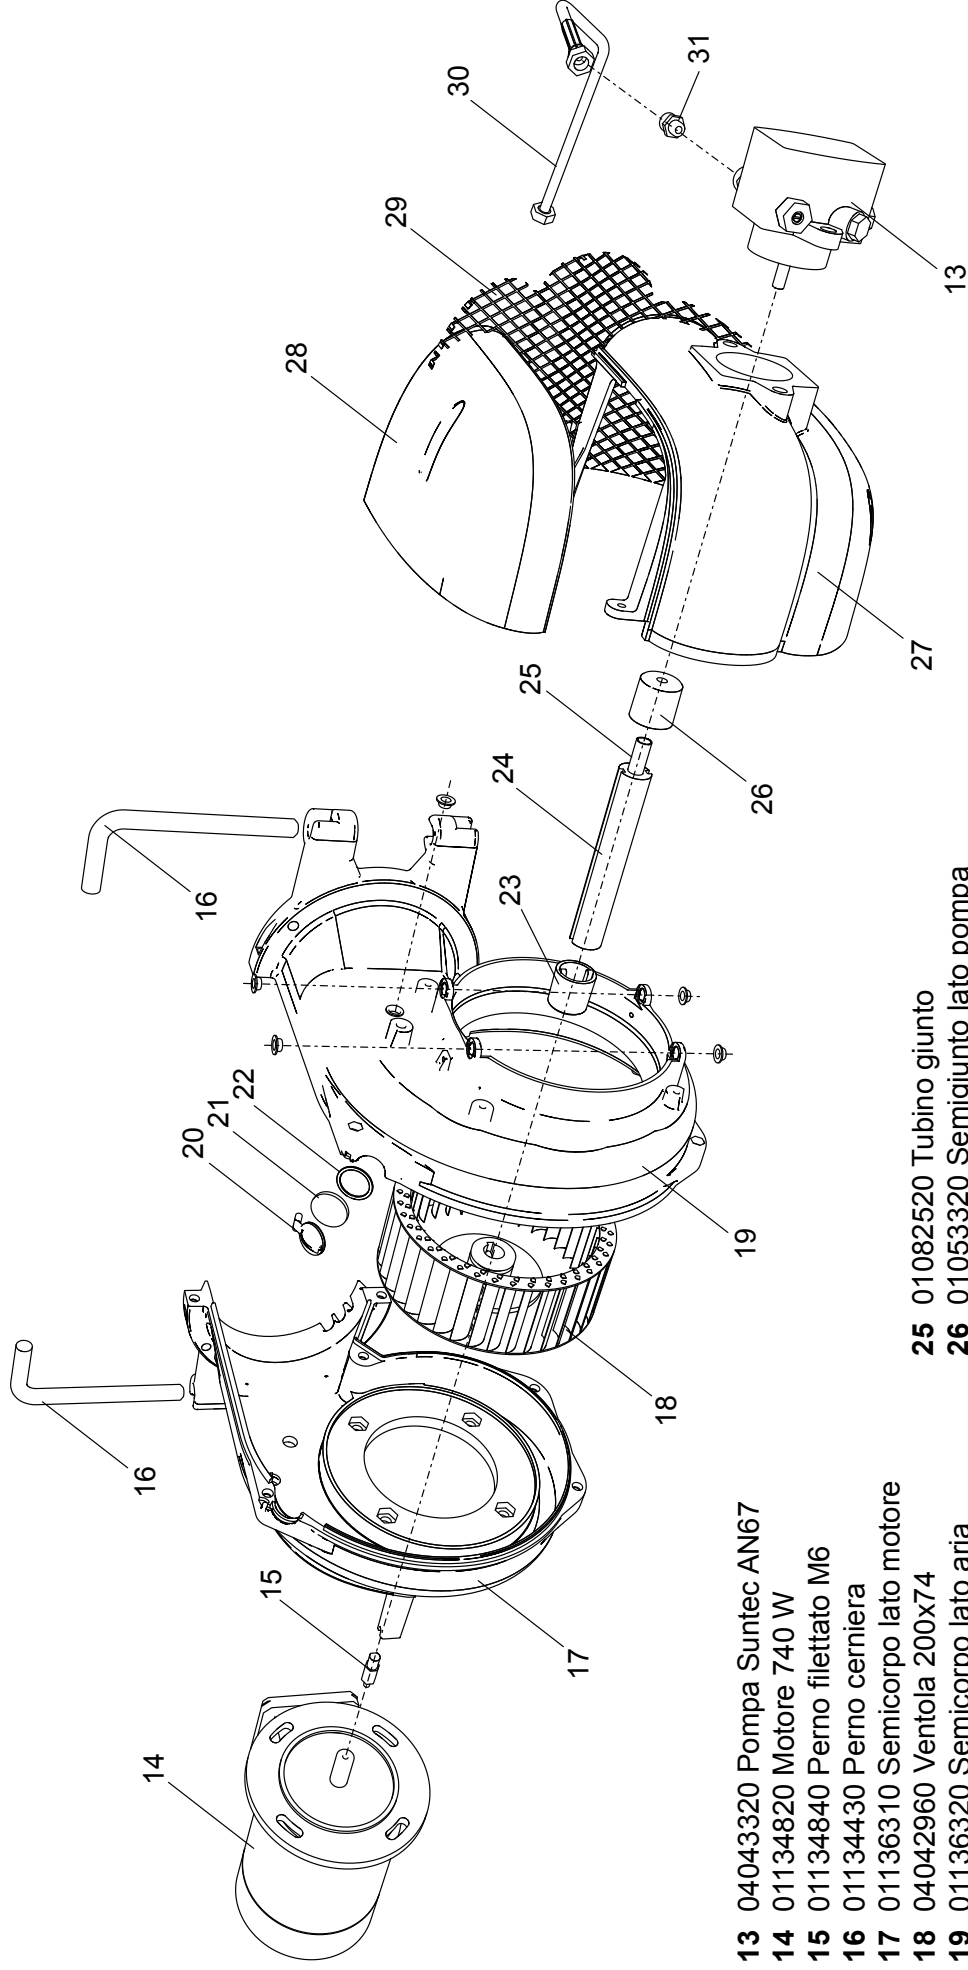

- 11 01134400 Coperchio morsetti
- 12 01134590 Passacavo doppio

- 13 04043320 Pompa Suntec AN67
- 14 01134820 Motore 740 W
- 15 01134840 Perno filettato M6
- 16 01134430 Perno cerniera
- 17 01136310 Semicorpo lato motore
- 18 04042960 Ventola 200x74
- 19 01136320 Semicorpo lato aria
- 20 01133110 Spioncino
- 21 01128370 Vetrino spia
- 22 01136150 Guarnizione vetrino
- 23 01134830 Semicorpo lato motore
- 24 01082510 Giunto in gomma

- 25 01082520 Tubino giunto
- 26 01053320 Semigiunto lato pompa
- 27 01134860 Cassa aria gasolio
- 28 01134340 Portina cassa aria
- 29 01134360 Griglia di protezione
- 30 01136140 Flessibile gasolio
- 31 04903060 Nipplo 1/8" -1/4"

- 32** 01134310 Serranda aria
- 33** 01135150 Servomotore aria
- 34** 01134260 Albero servomotore
- 35** 03001570 Cuscinetto Di. 12
- 36** 03001560 Cuscinetto Di. 8
- 37** 01134270 Staffa albero servomotore
- 38** 02273970 Vite M5x60
- 39** 04042980 Snodo angolare
- 40** 04042990 Perno d.4
- 41** 01134300 Piastra alberi
- 42** 04043000 Molla perno d.4
- 43** 01134290 Albero serranda destro
- 44** 03001600 Molla a tazza d.8,2
- 45** 01134280 Albero serranda sinistro

- 46 01135940 Anello copriugelli
- 47 01136360 Flangia bruciatore
- 48 04043470 Bobina elettrovalvola
- 49 09001840 Nipplo 1/4"
- 50 01094660 Cavo elettrovalvola
- 51 04043460 Corpo elettrovalvola
- 52 01136540 (Versione **BC**) Tubo gasolio laterale
- 52 01136410 (Versione **BL**) Tubo gasolio laterale
- 53 01136530 (Versione **BC**) Tubo gasolio centrale
- 53 01136400 (Versione **BL**) Tubo gasolio centrale
- 54 01136550 (Versione **BC**) Staffa polverizzatore
- 54 01136420 (Versione **BL**) Staffa polverizzatore