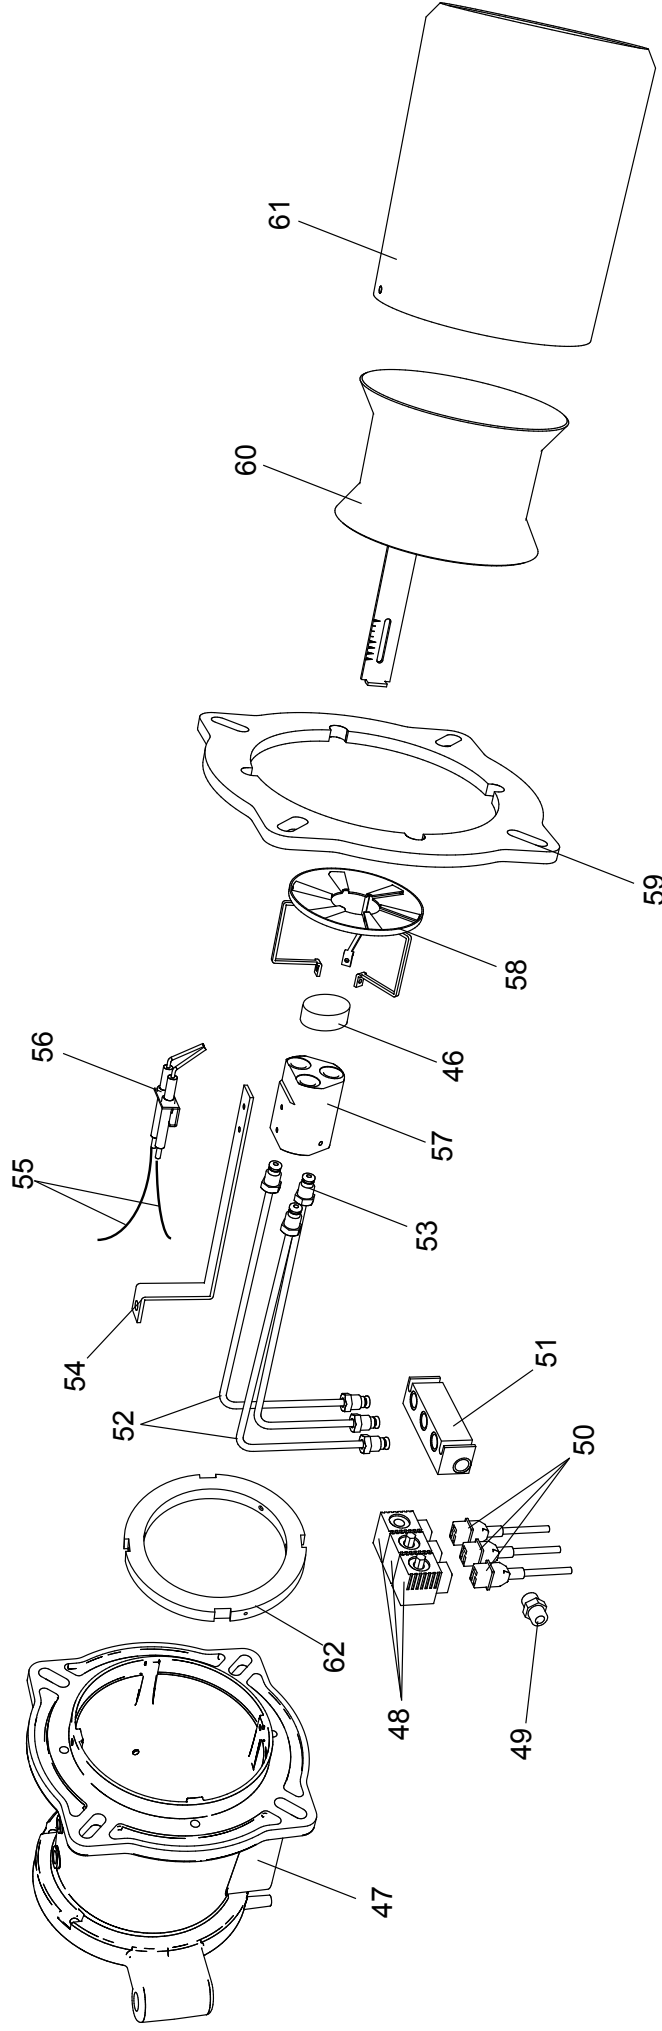

- 11 01134400 Coperchio morsetti
- 12 01134590 Passacavo doppio

- 13 04043320 Pompa Suntec AN67
- 14 01134820 Motore 740 W
- 15 01134840 Perno filettato M6
- 16 01134430 Perno cerniera
- 17 01136310 Semicorpo lato motore
- 18 04042960 Ventola 200x74
- 19 01136320 Semicorpo lato aria
- 20 01133110 Spioncino
- 21 01128370 Vetrino spia
- 22 01136150 Guarnizione vetrino
- 23 01134830 Semicorpo lato motore
- 24 01082510 Giunto in gomma

- 25 01082520 Tubino giunto
- 26 01053320 Semigiunto lato pompa
- 27 01134860 Cassa aria gasolio
- 28 01134340 Portina cassa aria
- 29 01134360 Griglia di protezione
- 30 01136140 Flessibile gasolio
- 31 04903060 Nipplo 1/8" -1/4"

- 32** 01134310 Serranda aria
- 33** 01135150 Servomotore aria
- 34** 01134260 Albero servomotore
- 35** 03001570 Cuscinetto Di. 12
- 36** 03001560 Cuscinetto Di. 8
- 37** 01134270 Staffa albero servomotore
- 38** 02273970 Vite M5x60
- 39** 04042980 Snodo angolare
- 40** 04042990 Perno d.4
- 41** 01134300 Piastra alberi
- 42** 04043000 Molla perno d.4
- 43** 01134290 Albero serranda destro
- 44** 03001600 Molla a tazza d.8,2
- 45** 01134280 Albero serranda sinistro

- 46 01135940 Anello copriugelli
- 47 01136360 Flangia bruciatore
- 48 04043470 Bobina elettrovalvola
- 49 09001840 Nipplo 1/4"
- 50 01094660 Cavo elettrovalvola
- 51 04043460 Corpo elettrovalvola
- 52 01136540 (Versione **BC**) Tubo gasolio laterale
- 52 01136410 (Versione **BL**) Tubo gasolio laterale
- 53 01136530 (Versione **BC**) Tubo gasolio centrale
- 53 01136400 (Versione **BL**) Tubo gasolio centrale
- 54 01136550 (Versione **BC**) Staffa polverizzatore
- 54 01136420 (Versione **BL**) Staffa polverizzatore