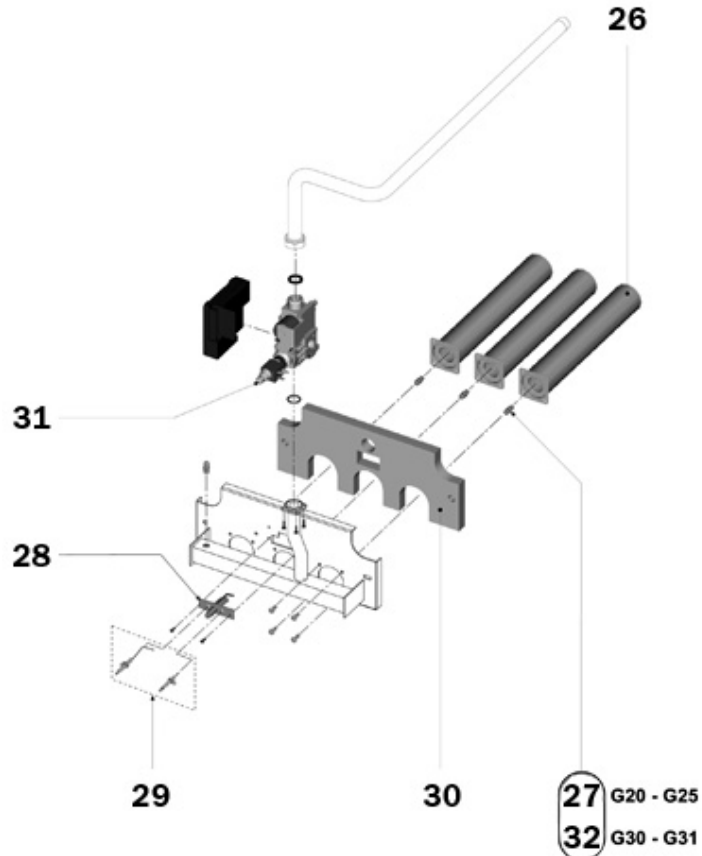

P.	Codice	Descrizione	P.	Codice	Descrizione
1	F398D3870	KIT FIANCO DEX."Lej"(31108650)	2	F398D3920	KIT PARETE P.7 "Lej"(31108560)
3	F398D3960	KIT COPERCHIO 7"Lej"(31108720)	4	F398D3880	KIT FIANCO SIN."Lej"(31108660)
5	F398D4000	KIT PORTA 7 "Lam"(31108840)			

P.	Codice	Descrizione	P.	Codice	Descrizione
16	F39813640	KIT ELEM.INT.FOR.M6 (39403780)	17	F39813660	KIT ELEM.SIN. (39403790)
18	F39801160	KIT V.ARIA 1/2" (36900880)	19	F39813780	KIT RUBIN.SCAR.3/4" (36800490)
20	F39813620	KIT GUAINA 1/2"X130 (33400690)	21	F39813770	KIT GUARN.102X102 (35101010)
22	F39819090	KIT TIRANTI M12X575 (34403650)	23	F39813630	KIT ELEM.DEX. (39403770)
24	F39813760	KIT V/RITEGNO 1/2" (36901140)	25	F39813670	KIT BICONO (34204000)

P.	Codice	Descrizione	P.	Codice	Descrizione
7	F39816110	KIT TST FUMI (36401810)	8	F39812530	KIT T/IDR.0-8b.C2000(36400640)
9	F39813590	KIT INTERR.BIP.4RH (36100440)	10	F398D4070	KIT CRUSCOTTO 7"Lej"(38512750)
11	F39823910	KIT MANOPOLE + TAPPI Sr.E2M0	12	F39804010	KIT TST.REG.2STD TRZ(36401880)
13	F39801950	KIT PULS.UP.P12P32 (36100330)	14	F39813610	KIT CENTRALINA (36507230)
15	F39813600	KIT TST LS1 110 Cc (36401450)			

P.	Codice	Descrizione	P.	Codice	Descrizione
26	F39814060	KIT BRUC.PRINCIPALE (37608010)	27	F39819190	KIT Nø6 UG.3,50 (34009280)
28	F39814070	KIT B/P LAVORATO (36702381)	29	F39814080	KIT ELETTR.(36702260-36702270)
30	F39819150	KIT ISOL.PORTA (35319680)	31	F39813880	KIT VALV.GAS (36802980)
32	F39819230	KIT Nø6 UG.2,15 (34009670)			