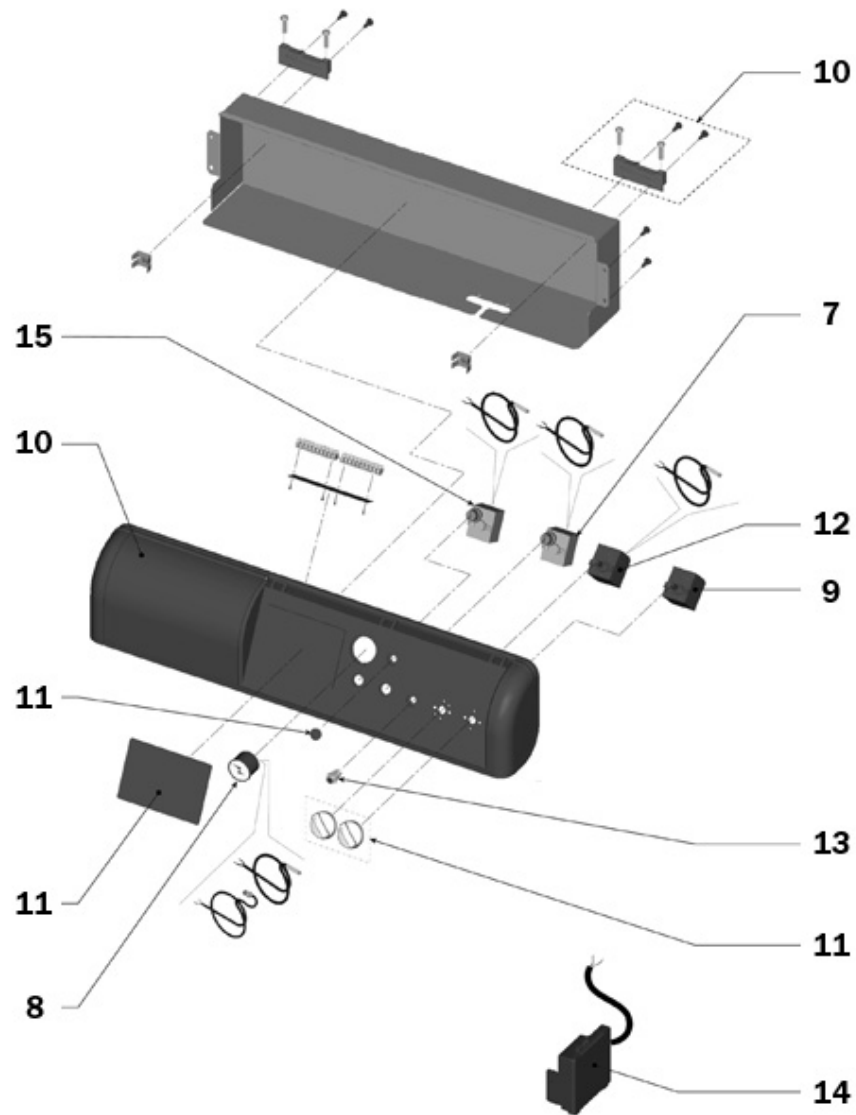

P.	Codice	Descrizione	P.	Codice	Descrizione
1	F398D3870	KIT FIANCO DEX."Lej"(31108650)	2	F398D3920	KIT PARETE P.7 "Lej"(31108560)
3	F398D3960	KIT COPERCHIO 7"Lej"(31108720)	4	F398D3880	KIT FIANCO SIN."Lej"(31108660)
5	F398D4000	KIT PORTA 7 "Lam"(31108840)			

P.	Codice	Descrizione	P.	Codice	Descrizione
16	F39813640	KIT ELEM.INT.FOR.M6 (39403780)	17	F39813660	KIT ELEM.SIN. (39403790)
18	F39801160	KIT V.ARIA 1/2" (36900880)	19	F39813780	KIT RUBIN.SCAR.3/4" (36800490)
20	F39813620	KIT GUAINA 1/2"X130 (33400690)	21	F39813770	KIT GUARN.102X102 (35101010)
22	F39819090	KIT TIRANTI M12X575 (34403650)	23	F39813630	KIT ELEM.DEX. (39403770)
24	F39813760	KIT V/RITEGNO 1/2" (36901140)	25	F39813670	KIT BICONO (34204000)

P.	Codice	Descrizione	P.	Codice	Descrizione
7	F39816110	KIT TST FUMI (36401810)	8	F39812530	KIT T/IDR.0-8b.C2000(36400640)
9	F39813590	KIT INTERR.BIP.4RH (36100440)	10	F398D4070	KIT CRUSCOTTO 7"Lej"(38512750)
11	F39823910	KIT MANOPOLE + TAPPI Sr.E2M0	12	F39804010	KIT TST.REG.2STD TRZ(36401880)
13	F39801950	KIT PULS.UP.P12P32 (36100330)	14	F39813610	KIT CENTRALINA (36507230)
15	F39813600	KIT TST LS1 110 Cc (36401450)			

P.	Codice	Descrizione	P.	Codice	Descrizione
26	F39814060	KIT BRUC.PRINCIPALE (37608010)	27	F39819190	KIT Nø6 UG.3,50 (34009280)
28	F39814070	KIT B/P LAVORATO (36702381)	29	F39814080	KIT ELETTR.(36702260-36702270)
30	F39819150	KIT ISOL.PORTA (35319680)	31	F39813880	KIT VALV.GAS (36802980)
32	F39819230	KIT Nø6 UG.2,15 (34009670)			