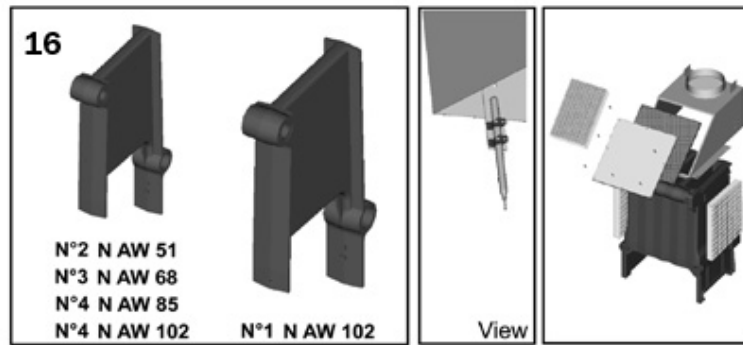

P.	Codice	Descrizione	P.	Codice	Descrizione
1	F398D3870	KIT FIANCO DEX."Lej"(31108650)	2	F398D3920	KIT PARETE P.7 "Lej"(31108560)
3	F398D3960	KIT COPERCHIO 7"Lej"(31108720)	4	F398D3880	KIT FIANCO SIN."Lej"(31108660)
5	F398D4000	KIT PORTA 7 "Lam"(31108840)			

P.	Codice	Descrizione	P.	Codice	Descrizione
16	F39813640	KIT ELEM.INT.FOR.M6 (39403780)	17	F39813660	KIT ELEM.SIN. (39403790)
18	F39801160	KIT V.ARIA 1/2" (36900880)	19	F39813780	KIT RUBIN.SCAR.3/4" (36800490)
20	F39813620	KIT GUAINA 1/2"X130 (33400690)	21	F39813770	KIT GUARN.102X102 (35101010)
22	F39819090	KIT TIRANTI M12X575 (34403650)	23	F39813630	KIT ELEM.DEX. (39403770)
24	F39813760	KIT V/RITEGNO 1/2" (36901140)	25	F39813670	KIT BICONO (34204000)