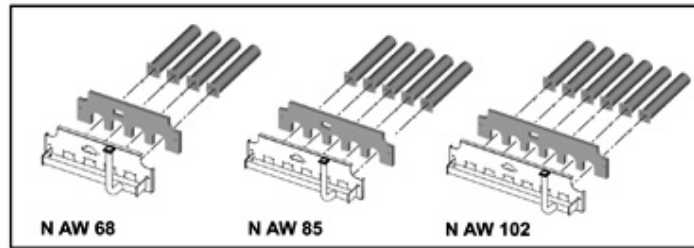

P.	Codice	Descrizione	P.	Codice	Descrizione
1	F398D3870	KIT FIANCO DEX."Lej"(31108650)	2	F398D3920	KIT PARETE P.7 "Lej"(31108560)
3	F398D3960	KIT COPERCHIO 7"Lej"(31108720)	4	F398D3880	KIT FIANCO SIN."Lej"(31108660)
5	F398D4000	KIT PORTA 7 "Lam"(31108840)			

P.	Codice	Descrizione	P.	Codice	Descrizione
16	F39813640	KIT ELEM.INT.FOR.M6 (39403780)	17	F39813660	KIT ELEM.SIN. (39403790)
18	F39801160	KIT V.ARIA 1/2" (36900880)	19	F39813780	KIT RUBIN.SCAR.3/4" (36800490)
20	F39813620	KIT GUAINA 1/2"X130 (33400690)	21	F39813770	KIT GUARN.102X102 (35101010)
22	F39819090	KIT TIRANTI M12X575 (34403650)	23	F39813630	KIT ELEM.DEX. (39403770)
24	F39813760	KIT V/RITEGNO 1/2" (36901140)	25	F39813670	KIT BICONO (34204000)

P.	Codice	Descrizione	P.	Codice	Descrizione
7	F39816110	KIT TST FUMI (36401810)	8	F39812530	KIT T/IDR.0-8b.C2000(36400640)
9	F39813590	KIT INTERR.BIP.4RH (36100440)	10	F398D4070	KIT CRUSCOTTO 7"Lej"(38512750)
11	F39823910	KIT MANOPOLE + TAPPI Sr.E2M0	12	F39804010	KIT TST.REG.2STD TRZ(36401880)
13	F39801950	KIT PULS.UP.P12P32 (36100330)	14	F39813610	KIT CENTRALINA (36507230)
15	F39813600	KIT TST LS1 110 Cc (36401450)			