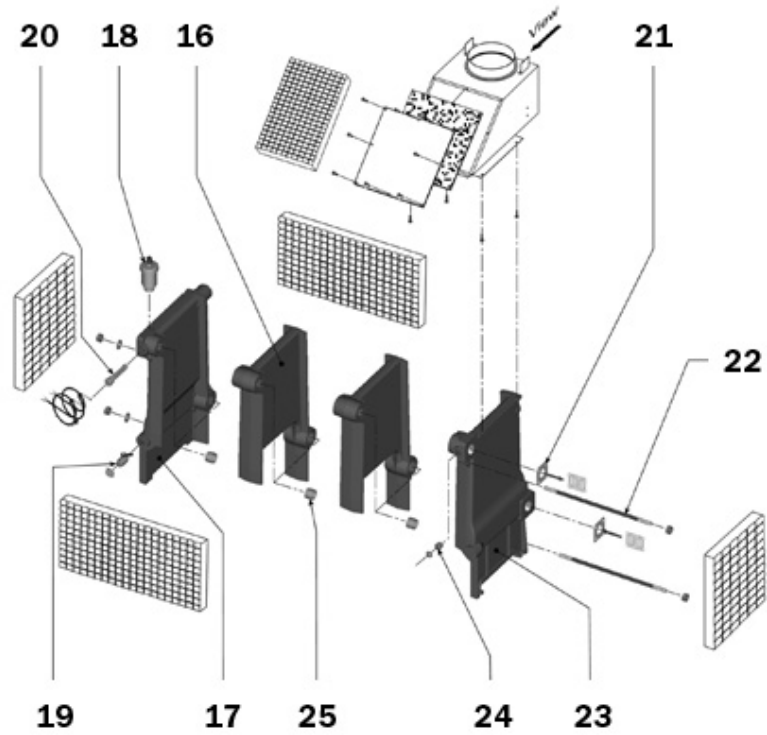

P.	Codice	Descrizione	P.	Codice	Descrizione
1	F398D3870	KIT FIANCO DEX."Lej"(31108650)	2	F398D3920	KIT PARETE P.7 "Lej"(31108560)
3	F398D3960	KIT COPERCHIO 7"Lej"(31108720)	4	F398D3880	KIT FIANCO SIN."Lej"(31108660)
5	F398D4000	KIT PORTA 7 "Lam"(31108840)			

P.	Codice	Descrizione	P.	Codice	Descrizione
16	F39813640	KIT ELEM.INT.FOR.M6 (39403780)	17	F39813660	KIT ELEM.SIN. (39403790)
18	F39801160	KIT V.ARIA 1/2" (36900880)	19	F39813780	KIT RUBIN.SCAR.3/4" (36800490)
20	F39813620	KIT GUAINA 1/2"X130 (33400690)	21	F39813770	KIT GUARN.102X102 (35101010)
22	F39819090	KIT TIRANTI M12X575 (34403650)	23	F39813630	KIT ELEM.DEX. (39403770)
24	F39813760	KIT V/RITEGNO 1/2" (36901140)	25	F39813670	KIT BICONO (34204000)

P.	Codice	Descrizione	P.	Codice	Descrizione
7	F39816110	KIT TST FUMI (36401810)	8	F39812530	KIT T/IDR.0-8b.C2000(36400640)
9	F39813590	KIT INTERR.BIP.4RH (36100440)	10	F398D4070	KIT CRUSCOTTO 7"Lej"(38512750)
11	F39823910	KIT MANOPOLE + TAPPI Sr.E2M0	12	F39804010	KIT TST.REG.2STD TRZ(36401880)
13	F39801950	KIT PULS.UP.P12P32 (36100330)	14	F39813610	KIT CENTRALINA (36507230)
15	F39813600	KIT TST LS1 110 Cc (36401450)			