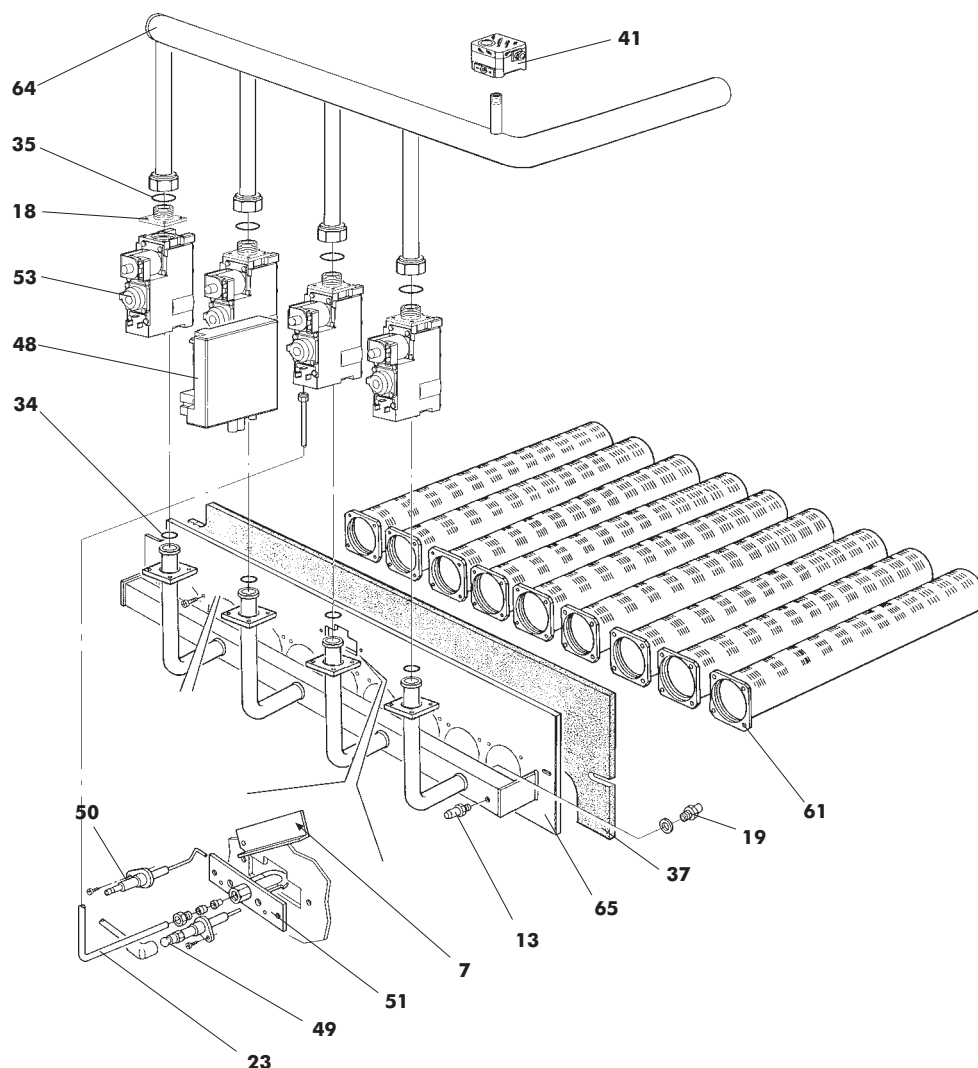

**TAV. 1283**

Luglio 2005

**Pag.4**

G/GAS

Pos.	Codice	Denominazione
------	--------	---------------

7	F32111550	Portellino per porta camera combustione
13	F33400280	Presa di pressione attacco conico 18" M
18	F34008791	Flangia e supporto
19	F34009140	Ugello foro Ø 3,40 (Metano)
23	F34221710	tubetto Ø 6 Lg. 435 (Gaster N 119-136-155-170 AW)
	F34219800	tubetto Ø 6 Lg. 520 (Gaster N 189-289 AW)
	F34222470	tubetto Ø 6 Lg. 630 (Gaster N 221-2559 AW)
34	F35100401	Guarnizione OR 132
35	F35100500	Guarnizione OR 3087
37	F35319690	isolante portina (Gaster N 119 AW)
	F35319700	isolante portina (Gaster N 136 AW)
	F35319710	isolante portina (Gaster N 153 AW)
	F35319720	isolante portina (Gaster N 170 AW)
	F35319730	isolante portina (Gaster N 187 AW)
	F35319750	isolante portina (Gaster N 221 AW)
	F35319770	isolante portina (Gaster N 255 AW)
	F35319790	isolante portina (Gaster N 289 AW)
41	F36400850	Pressostato
42	F36401450	Termostato LS1 capillare 1500 110°
43	F36401880	Termostato regolazione 2 stadi
45	F36500200	Passacavo