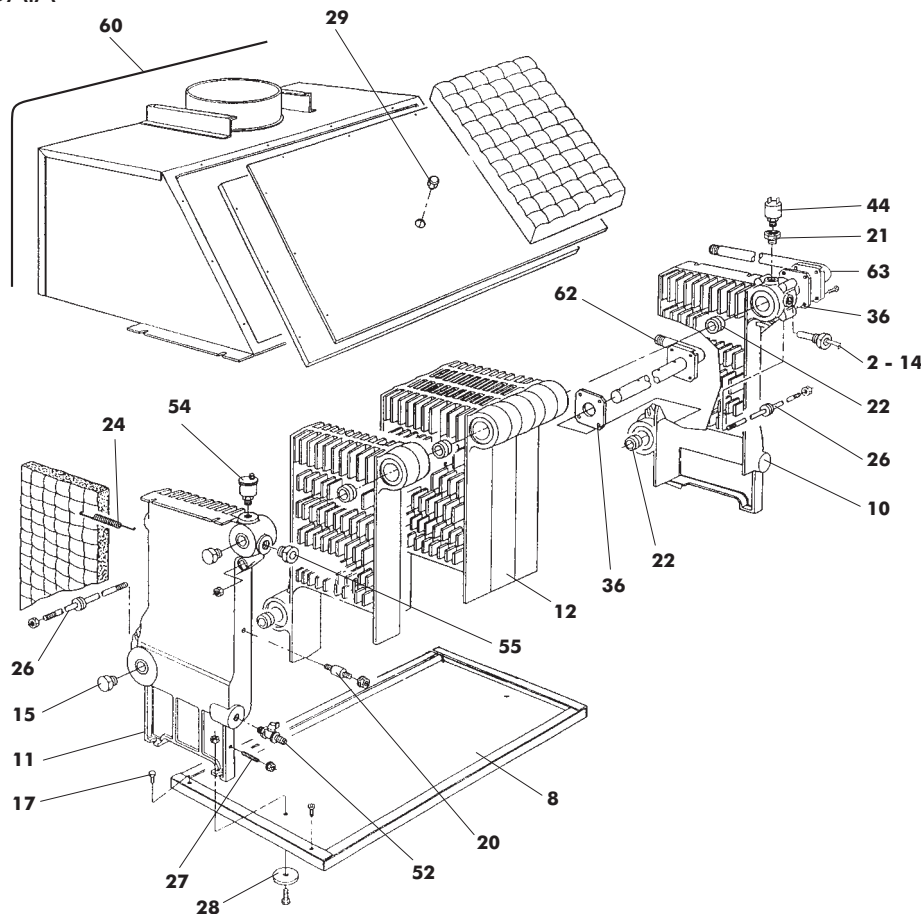

GASTER N 119 AW Cod. **00099271**
GASTER N 136 AW Cod. **00099281**
GASTER N 153 AW Cod. **00099291**
GASTER N 170 AW Cod. **00099301**

GASTER N 187 AW Cod. **00099311**
GASTER N 221 AW Cod. **00906380**
GASTER N 255 AW Cod. **00906390**
GASTER N 289 AW Cod. **00906400**

TAV. 1283

Luglio 2005

Pag.3

CORPO CALDAIA

Pos.	Codice	Denominazione
2	F31000260	Molletta per bulbi
8	F32911120	Bacinella caldaia (Gaster N 119 AW)
	F32911130	Bacinella caldaia (Gaster N 136 AW)
	F32911140	Bacinella caldaia (Gaster N 153 AW)
	F32911150	Bacinella caldaia (Gaster N 170 AW)
	F32911160	Bacinella caldaia (Gaster N 187 AW)
	F32911180	Bacinella caldaia (Gaster N 221 AW)
	F32911200	Bacinella caldaia (Gaster N 255 AW)
	F32911220	Bacinella caldaia (Gaster N 289 AW)
10	F33005320	Elemento destro finito
11	F33005330	Elemento sinistro finito
12	F33005340	Elemento intermedio finito
14	F33400690	Guaina bulbi
15	F33601320	Tappo 1" 1/4
17	F34000880	Piolino per innesto ad asola M5
20	F34011250	Distanziale pareti anteriore
21	F34011371	Riduzione M.F. 1/2" ÷ 1/4"
22	F34204000	Bicono Ø 58,6
24	F34300220	Molla fissaggio isolante
26	F34401400	Tirante M12 x 925 (Gaster N 170 AW)
	F34401530	Tirante M12 x 665 (Gaster N 119 AW)
	F34401600	Tirante M12 x 1355 (Gaster N 255 AW)
	F34402950	Tirante M 12 x 760 (Gaster N 136 AW)
	F34403500	Tirante M12 x 830 (Gaster N 153 AW)
	F34403530	Tirante M12 x 1180 (Gaster N 221 AW)
	F34403560	Tirante M12 x 1510 (Gaster N 289 AW)

Pos.	Codice	Denominazione
26	F34403660	Tirante M12 x 1020 (Gaster N 187 AW)
27	F34502690	Barra filettata M6 x 45
28	F35000600	Piedino d'appoggio
29	F35006150	Tappo
36	F35101010	Guarnizione tenuta
44	F36401930	Pressostato acqua 1/4"
52	F36800490	Rubinetto scarico maschio 3/4"
54	F36900880	Valvola automatica sfogo aria 1/2"
55	F36901140	Valvola di ritegno 1/2" per manometro
60	F37513711	Antirifouleur completo (Gaster N 119 AW)
	F37513721	Antirifouleur completo (Gaster N 136 AW)
	F37513731	Antirifouleur completo (Gaster N 153 AW)
	F37513741	Antirifouleur completo (Gaster N 170 AW)
	F37513751	Antirifouleur completo (Gaster N 187 AW)
	F37513771	Antirifouleur completo (Gaster N 221 AW)
	F37513791	Antirifouleur completo (Gaster N 255 AW)
	F37513811	Antirifouleur completo (Gaster N 289 AW)
62	F38402480	Tubazione diffusore (Gaster N 119 AW)
	F38402490	Tubazione diffusore (Gaster N 136 AW)
	F38402500	Tubazione diffusore (Gaster N 153 AW)
	F38402510	Tubazione diffusore (Gaster N 170 AW)
	F38402520	Tubazione diffusore (Gaster N 187 AW)
	F38402540	Tubazione diffusore (Gaster N 221 AW)
	F38402560	Tubazione diffusore (Gaster N 255 AW)
	F38402580	Tubazione diffusore (Gaster N 289 AW)
63	F38402590	Tubazione mandata impianto