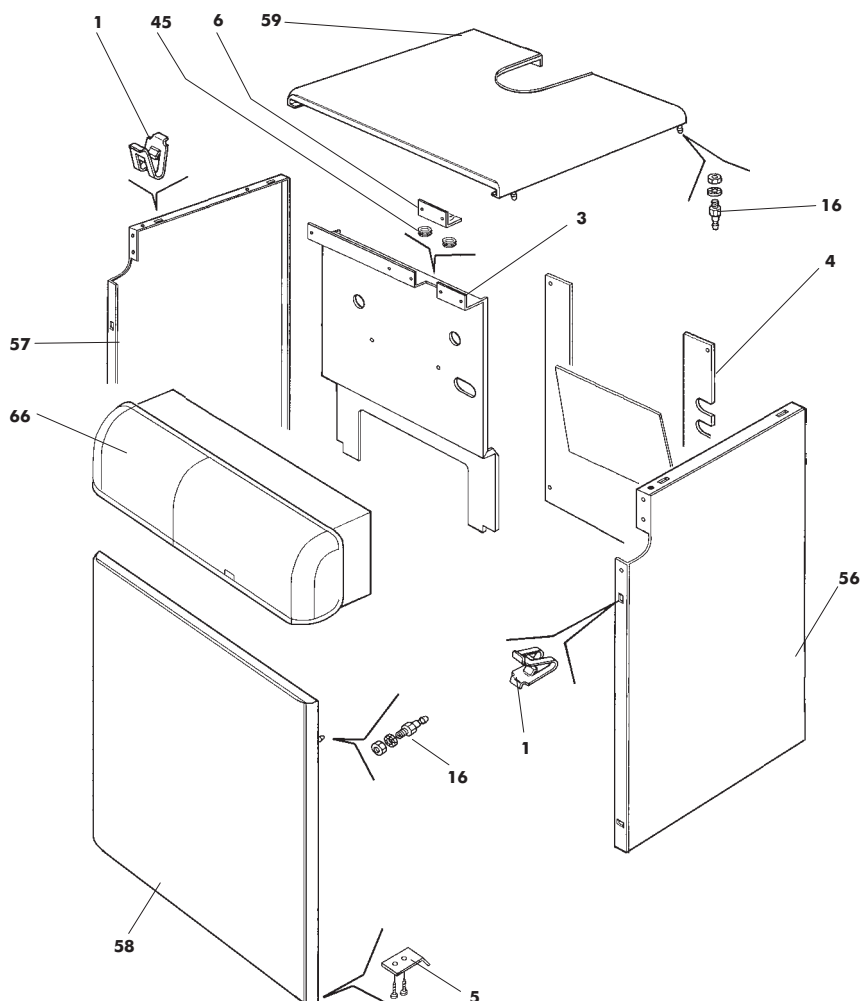

**TAV. 1283**

Luglio 2005

**Pag.1**

MANTELLATURA

Pos.	Codice	Denominazione
1	F31000210	Molletta innesto piolini
3	F31108450	Parete anteriore (Gaster N 119 AW)
	F31108460	Parete anteriore (Gaster N 136 AW)
	F31108470	Parete anteriore (Gaster N 153 AW)
	F31108480	Parete anteriore (Gaster N 170 AW)
	F31108490	Parete anteriore (Gaster N 187 AW)
	F31108500	Parete anteriore (Gaster N 221 AW)
	F31108510	Parete anteriore (Gaster N 255 AW)
	F31108520	Parete anteriore (Gaster N 289 AW)
4	F31108570	Parete posteriore (Gaster N 119 AW)
	F31108580	Parete posteriore (Gaster N 136 AW)
	F31108590	Parete posteriore (Gaster N 153 AW)
	F31108600	Parete posteriore (Gaster N 170 AW)
	F31108610	Parete posteriore (Gaster N 187 AW)
	F31108620	Parete posteriore (Gaster N 221 AW)
	F31108630	Parete posteriore (Gaster N 255 AW)
	F31108640	Parete posteriore (Gaster N 289 AW)
5	F31211680	Staffa aggancio
6	F31215930	Staffa fissaggio passacavo
16	F34000640	Piolino per innesto
46	F36503631	Pressacavo doppio
56	F37040600	Fianco destro completo
57	F37040610	Fianco sinistro completo
58	F37040780	Porta completa (Gaster N 119 AW)