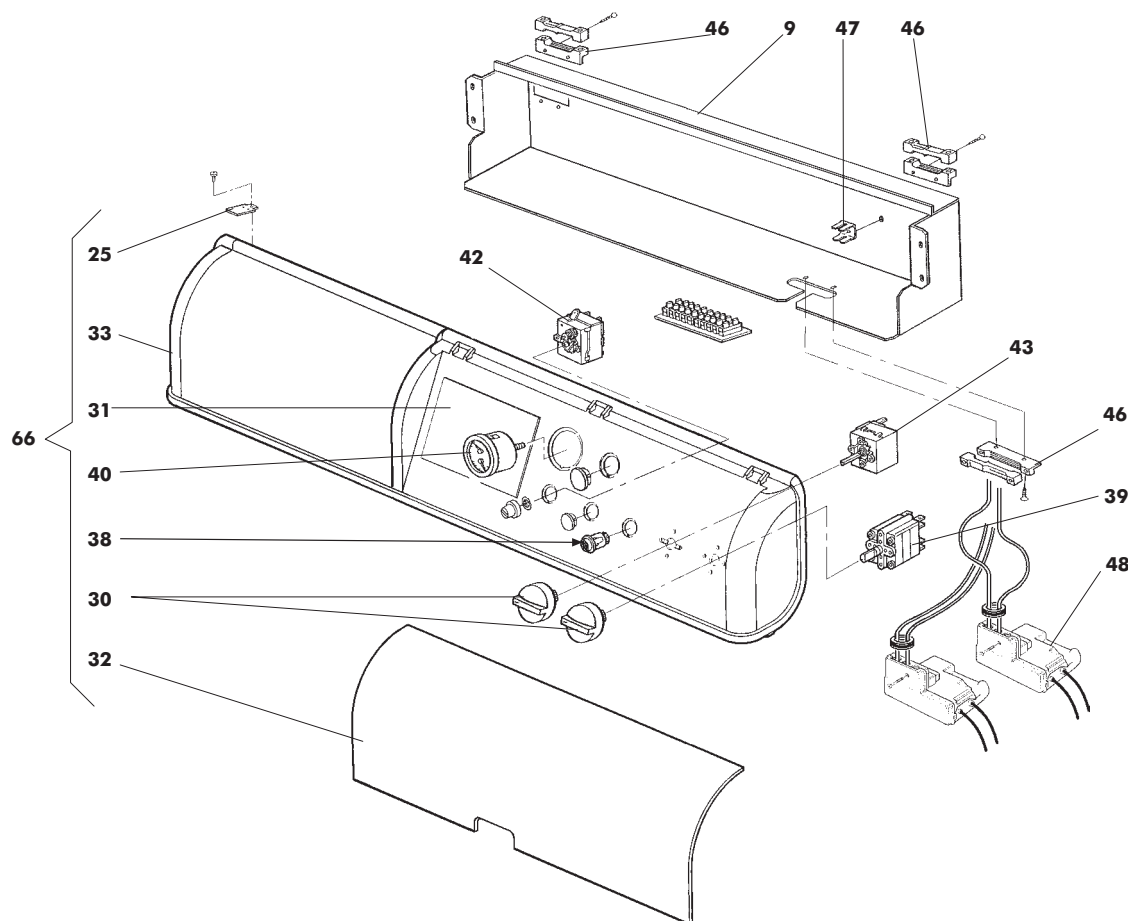

GASTER N 119 AW Cod. **00099271**
GASTER N 136 AW Cod. **00099281**
GASTER N 153 AW Cod. **00099291**
GASTER N 170 AW Cod. **00099301**

GASTER N 187 AW Cod. **00099311**
GASTER N 221 AW Cod. **00906380**
GASTER N 255 AW Cod. **00906390**
GASTER N 289 AW Cod. **00906400**

TAV. 1283

Luglio 2005

Pag.2

CABLAGGIO

Pos.	Codice	Denominazione
9	F32915240	Lamiera protez. cablaggio (Gaster N 119 AW)
	F32915250	Lamiera protez. cablaggio (Gaster N 136 AW)
	F32915260	Lamiera protez. cablaggio (Gaster N 153 AW)
	F32915270	Lamiera protez. cablaggio (Gaster N 170 AW)
	F32915280	Lamiera protez. cablaggio (Gaster N 187 AW)
	F32915290	Lamiera protez. cablaggio (Gaster N 221 AW)
	F32915300	Lamiera protez. cablaggio (Gaster N 255 AW)
	F32915310	Lamiera protez. cablaggio (Gaster N 289 AW)
25	F34300470	Molla bloccaggio cruscotto
30	F35008000	Manopola strumenti cruscotto
31	F35008010	Tappo copriforo centralina
32	F35010180	Coperchio cruscotto
33	F35010100	Cruscotto (Gaster N 119 AW)
	F35010110	Cruscotto (Gaster N 136 AW)
	F35010120	Cruscotto (Gaster N 153 AW)
	F35010130	Cruscotto (Gaster N 170 AW)
	F35010140	Cruscotto (Gaster N 187 AW)
	F35010150	Cruscotto (Gaster N 221 AW)

Pos.	Codice	Denominazione
33	F35010160	Cruscotto (Gaster N 255 AW)
	F35010170	Cruscotto (Gaster N 289 AW)
38	F36100330	Pulsante UP, spia
39	F36100440	Interruttore bipolare
40	F36400640	Termoidrometro
42	F36401450	Termostato LS1 capillare 1500 110°
43	F36401880	Termostato regolazione 2 stadi
46	F36503631	Pressacavo doppio
47	F36505720	Rivetto di massa a 4 linguette
48	F36507230	Centralina elettronica
66	F38515313	Cablaggio completo (Gaster N 119 AW)
	F38515323	Cablaggio completo (Gaster N 136 AW)
	F38515333	Cablaggio completo (Gaster N 153 AW)
	F38515343	Cablaggio completo (Gaster N 170 AW)
	F38515353	Cablaggio completo (Gaster N 187 AW)
	F38515363	Cablaggio completo (Gaster N 221 AW)
	F38515373	Cablaggio completo (Gaster N 255 AW)
	F38515383	Cablaggio completo (Gaster N 289 AW)