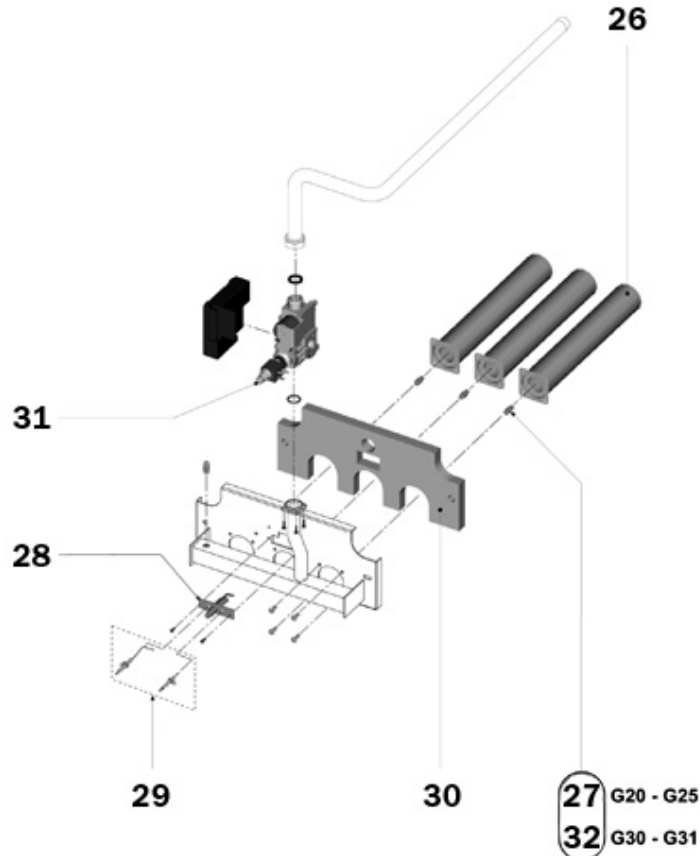

P.	Codice	Descrizione	P.	Codice	Descrizione
1	F398D3870	KIT FIANCO DEX."Lej"(31108650)	2	F398D3890	KIT PARETE P.4 "Lej"(31108530)
3	F398D3930	KIT COPERCHIO 4"Lej"(31108690)	4	F398D3880	KIT FIANCO SIN."Lej"(31108660)
5	F398D3970	KIT PORTA 4 "Lam"(31108810)			

P.	Codice	Descrizione	P.	Codice	Descrizione
16	F39813640	KIT ELEM.INT.FOR.M6 (39403780)	17	F39813660	KIT ELEM.SIN. (39403790)
18	F39801160	KIT V.ARIA 1/2" (36900880)	19	F39813780	KIT RUBIN.SCAR.3/4" (36800490)
20	F39813620	KIT GUAINA 1/2"X130 (33400690)	21	F39813770	KIT GUARN.102X102 (35101010)
22	F39819060	KIT TIRANTI M12X320 (34403640)	23	F39813630	KIT ELEM.DEX. (39403770)
24	F39813760	KIT V/RITEGNO 1/2" (36901140)	25	F39813670	KIT BICONO (34204000)

P.	Codice	Descrizione	P.	Codice	Descrizione
7	F39816110	KIT TST FUMI (36401810)	8	F39812530	KIT T/IDR.0-8b.C2000(36400640)
9	F39813590	KIT INTERR.BIP.4RH (36100440)	10	F398D4040	KIT CRUSCOTTO 4"Lej"(38512720)
11	F39823910	KIT MANOPOLE + TAPPI Sr.E2M0	12	F39804010	KIT TST.REG.2STD TRZ(36401880)
13	F39801950	KIT PULS.UP.P12P32 (36100330)	14	F39813610	KIT CENTRALINA (36507230)
15	F39813600	KIT TST LS1 110 Cc (36401450)			

P.	Codice	Descrizione	P.	Codice	Descrizione
26	F39814060	KIT BRUC.PRINCIPALE (37608010)	27	F39819160	KIT N ϕ 3 UG.3,50 (34009280)
28	F39814070	KIT B/P LAVORATO (36702381)	29	F39814080	KIT ELETTR.(36702260-36702270)
30	F39819120	KIT ISOL.PORTA (35319650)	31	F39813880	KIT VALV.GAS (36802980)
32	F39819200	KIT N ϕ 3 UG.2,15 (34009670)			