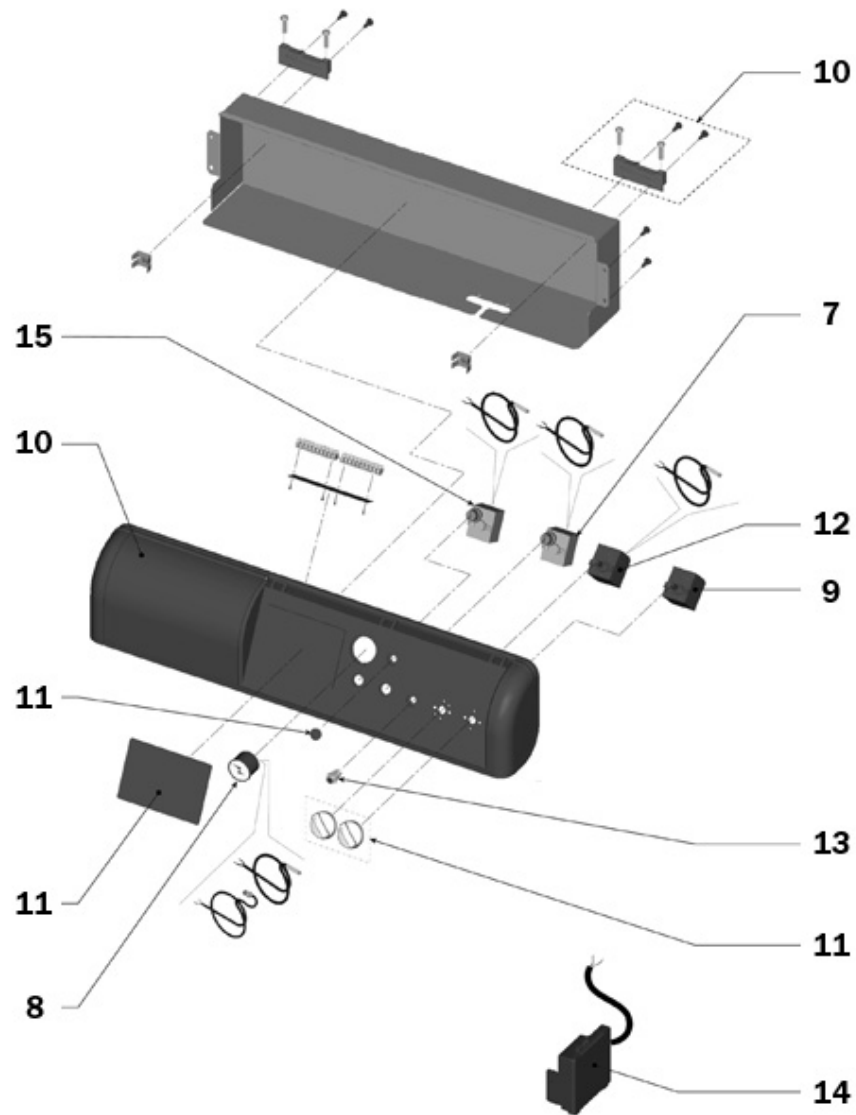

P.	Codice	Descrizione	P.	Codice	Descrizione
1	F398D3870	KIT FIANCO DEX."Lej"(31108650)	2	F398D3890	KIT PARETE P.4 "Lej"(31108530)
3	F398D3930	KIT COPERCHIO 4"Lej"(31108690)	4	F398D3880	KIT FIANCO SIN."Lej"(31108660)
5	F398D3970	KIT PORTA 4 "Lam"(31108810)			

P.	Codice	Descrizione	P.	Codice	Descrizione
16	F39813640	KIT ELEM.INT.FOR.M6 (39403780)	17	F39813660	KIT ELEM.SIN. (39403790)
18	F39801160	KIT V.ARIA 1/2" (36900880)	19	F39813780	KIT RUBIN.SCAR.3/4" (36800490)
20	F39813620	KIT GUAINA 1/2"X130 (33400690)	21	F39813770	KIT GUARN.102X102 (35101010)
22	F39819060	KIT TIRANTI M12X320 (34403640)	23	F39813630	KIT ELEM.DEX. (39403770)
24	F39813760	KIT V/RITEGNO 1/2" (36901140)	25	F39813670	KIT BICONO (34204000)

P.	Codice	Descrizione	P.	Codice	Descrizione
7	F39816110	KIT TST FUMI (36401810)	8	F39812530	KIT T/IDR.0-8b.C2000(36400640)
9	F39813590	KIT INTERR.BIP.4RH (36100440)	10	F398D4040	KIT CRUSCOTTO 4"Lej"(38512720)
11	F39823910	KIT MANOPOLE + TAPPI Sr.E2M0	12	F39804010	KIT TST.REG.2STD TRZ(36401880)
13	F39801950	KIT PULS.UP.P12P32 (36100330)	14	F39813610	KIT CENTRALINA (36507230)
15	F39813600	KIT TST LS1 110 Cc (36401450)			

P.	Codice	Descrizione	P.	Codice	Descrizione
26	F39814060	KIT BRUC.PRINCIPALE (37608010)	27	F39819160	KIT N ϕ 3 UG.3,50 (34009280)
28	F39814070	KIT B/P LAVORATO (36702381)	29	F39814080	KIT ELETTR.(36702260-36702270)
30	F39819120	KIT ISOL.PORTA (35319650)	31	F39813880	KIT VALV.GAS (36802980)
32	F39819200	KIT N ϕ 3 UG.2,15 (34009670)			