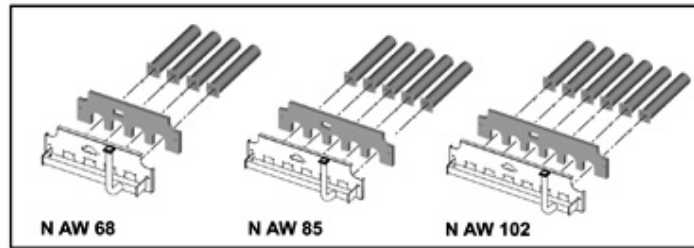

P.	Codice	Descrizione	P.	Codice	Descrizione
1	F398D3870	KIT FIANCO DEX."Lej"(31108650)	2	F398D3890	KIT PARETE P.4 "Lej"(31108530)
3	F398D3930	KIT COPERCHIO 4"Lej"(31108690)	4	F398D3880	KIT FIANCO SIN."Lej"(31108660)
5	F398D3970	KIT PORTA 4 "Lam"(31108810)			

P.	Codice	Descrizione	P.	Codice	Descrizione
16	F39813640	KIT ELEM.INT.FOR.M6 (39403780)	17	F39813660	KIT ELEM.SIN. (39403790)
18	F39801160	KIT V.ARIA 1/2" (36900880)	19	F39813780	KIT RUBIN.SCAR.3/4" (36800490)
20	F39813620	KIT GUAINA 1/2"X130 (33400690)	21	F39813770	KIT GUARN.102X102 (35101010)
22	F39819060	KIT TIRANTI M12X320 (34403640)	23	F39813630	KIT ELEM.DEX. (39403770)
24	F39813760	KIT V/RITEGNO 1/2" (36901140)	25	F39813670	KIT BICONO (34204000)

P.	Codice	Descrizione	P.	Codice	Descrizione
7	F39816110	KIT TST FUMI (36401810)	8	F39812530	KIT T/IDR.0-8b.C2000(36400640)
9	F39813590	KIT INTERR.BIP.4RH (36100440)	10	F398D4040	KIT CRUSCOTTO 4"Lej"(38512720)
11	F39823910	KIT MANOPOLE + TAPPI Sr.E2M0	12	F39804010	KIT TST.REG.2STD TRZ(36401880)
13	F39801950	KIT PULS.UP.P12P32 (36100330)	14	F39813610	KIT CENTRALINA (36507230)
15	F39813600	KIT TST LS1 110 Cc (36401450)			