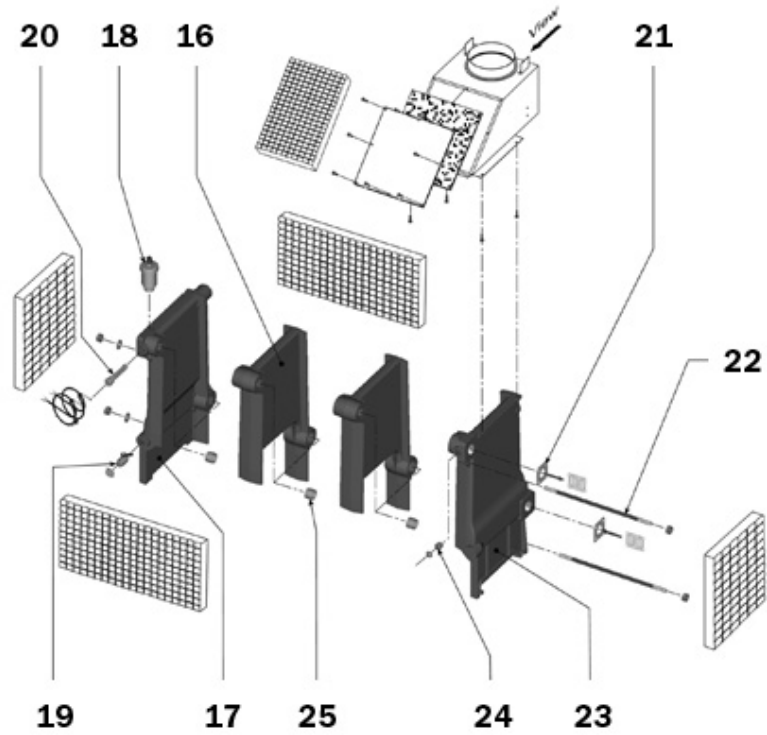

P.	Codice	Descrizione	P.	Codice	Descrizione
1	F398D3870	KIT FIANCO DEX."Lej"(31108650)	2	F398D3890	KIT PARETE P.4 "Lej"(31108530)
3	F398D3930	KIT COPERCHIO 4"Lej"(31108690)	4	F398D3880	KIT FIANCO SIN."Lej"(31108660)
5	F398D3970	KIT PORTA 4 "Lam"(31108810)			

P.	Codice	Descrizione	P.	Codice	Descrizione
16	F39813640	KIT ELEM.INT.FOR.M6 (39403780)	17	F39813660	KIT ELEM.SIN. (39403790)
18	F39801160	KIT V.ARIA 1/2" (36900880)	19	F39813780	KIT RUBIN.SCAR.3/4" (36800490)
20	F39813620	KIT GUAINA 1/2"X130 (33400690)	21	F39813770	KIT GUARN.102X102 (35101010)
22	F39819060	KIT TIRANTI M12X320 (34403640)	23	F39813630	KIT ELEM.DEX. (39403770)
24	F39813760	KIT V/RITEGNO 1/2" (36901140)	25	F39813670	KIT BICONO (34204000)

P.	Codice	Descrizione	P.	Codice	Descrizione
7	F39816110	KIT TST FUMI (36401810)	8	F39812530	KIT T/IDR.0-8b.C2000(36400640)
9	F39813590	KIT INTERR.BIP.4RH (36100440)	10	F398D4040	KIT CRUSCOTTO 4"Lej"(38512720)
11	F39823910	KIT MANOPOLE + TAPPI Sr.E2M0	12	F39804010	KIT TST.REG.2STD TRZ(36401880)
13	F39801950	KIT PULS.UP.P12P32 (36100330)	14	F39813610	KIT CENTRALINA (36507230)
15	F39813600	KIT TST LS1 110 Cc (36401450)			