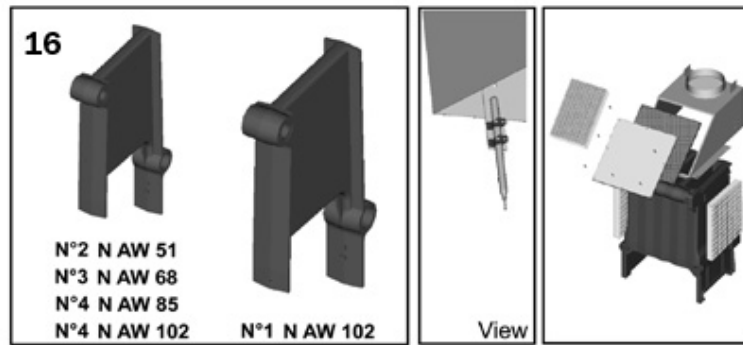

P.	Codice	Descrizione	P.	Codice	Descrizione
1	F398D3870	KIT FIANCO DEX."Lej"(31108650)	2	F398D3890	KIT PARETE P.4 "Lej"(31108530)
3	F398D3930	KIT COPERCHIO 4"Lej"(31108690)	4	F398D3880	KIT FIANCO SIN."Lej"(31108660)
5	F398D3970	KIT PORTA 4 "Lam"(31108810)			

P.	Codice	Descrizione	P.	Codice	Descrizione
16	F39813640	KIT ELEM.INT.FOR.M6 (39403780)	17	F39813660	KIT ELEM.SIN. (39403790)
18	F39801160	KIT V.ARIA 1/2" (36900880)	19	F39813780	KIT RUBIN.SCAR.3/4" (36800490)
20	F39813620	KIT GUAINA 1/2"X130 (33400690)	21	F39813770	KIT GUARN.102X102 (35101010)
22	F39819060	KIT TIRANTI M12X320 (34403640)	23	F39813630	KIT ELEM.DEX. (39403770)
24	F39813760	KIT V/RITEGNO 1/2" (36901140)	25	F39813670	KIT BICONO (34204000)