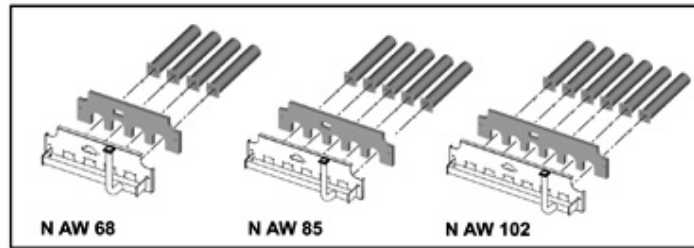

P.	Codice	Descrizione	P.	Codice	Descrizione
1	F398D3870	KIT FIANCO DEX."Lej"(31108650)	2	F398D3900	KIT PARETE P.5 "Lej"(31108540)
3	F398D3940	KIT COPERCHIO 5"Lej"(31108700)	4	F398D3880	KIT FIANCO SIN."Lej"(31108660)
5	F398D3980	KIT PORTA 5 "Lam"(31108820)			

P.	Codice	Descrizione	P.	Codice	Descrizione
16	F39813640	KIT ELEM.INT.FOR.M6 (39403780)	17	F39813660	KIT ELEM.SIN. (39403790)
18	F39801160	KIT V.ARIA 1/2" (36900880)	19	F39813780	KIT RUBIN.SCAR.3/4" (36800490)
20	F39813620	KIT GUAINA 1/2"X130 (33400690)	21	F39813770	KIT GUARN.102X102 (35101010)
22	F39819070	KIT TIRANTI M12X440 (34402920)	23	F39813630	KIT ELEM.DEX. (39403770)
24	F39813760	KIT V/RITEGNO 1/2" (36901140)	25	F39813670	KIT BICONO (34204000)

P.	Codice	Descrizione	P.	Codice	Descrizione
7	F39816110	KIT TST FUMI (36401810)	8	F39812530	KIT T/IDR.0-8b.C2000(36400640)
9	F39813590	KIT INTERR.BIP.4RH (36100440)	10	F398D4050	KIT CRUSCOTTO 5"Lej"(38512730)
11	F39823910	KIT MANOPOLE + TAPPI Sr.E2M0	12	F39804010	KIT TST.REG.2STD TRZ(36401880)
13	F39801950	KIT PULS.UP.P12P32 (36100330)	14	F39813610	KIT CENTRALINA (36507230)
15	F39813600	KIT TST LS1 110 Cc (36401450)			