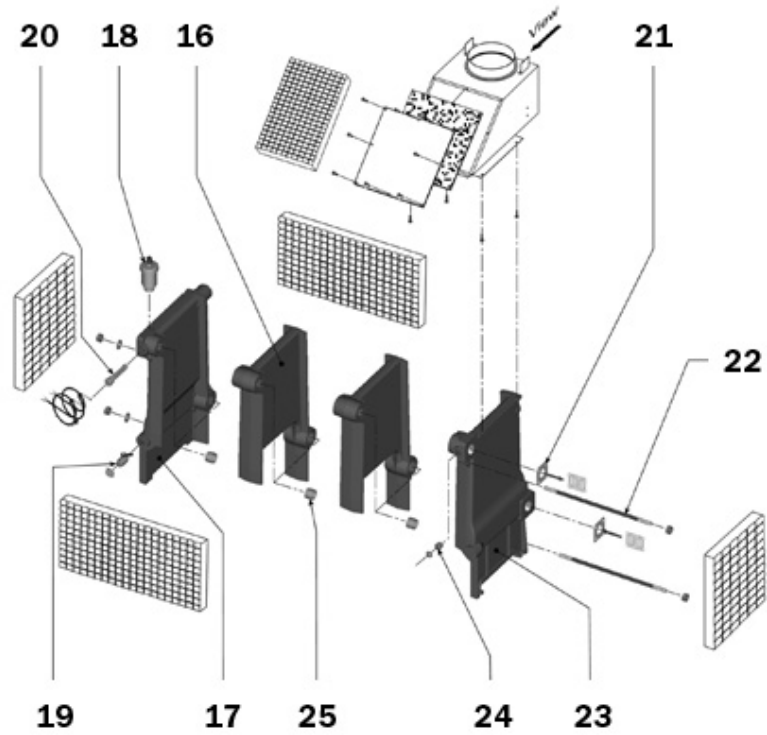

P.	Codice	Descrizione	P.	Codice	Descrizione
1	F398D3870	KIT FIANCO DEX."Lej"(31108650)	2	F398D3900	KIT PARETE P.5 "Lej"(31108540)
3	F398D3940	KIT COPERCHIO 5"Lej"(31108700)	4	F398D3880	KIT FIANCO SIN."Lej"(31108660)
5	F398D3980	KIT PORTA 5 "Lam"(31108820)			

P.	Codice	Descrizione	P.	Codice	Descrizione
16	F39813640	KIT ELEM.INT.FOR.M6 (39403780)	17	F39813660	KIT ELEM.SIN. (39403790)
18	F39801160	KIT V.ARIA 1/2" (36900880)	19	F39813780	KIT RUBIN.SCAR.3/4" (36800490)
20	F39813620	KIT GUAINA 1/2"X130 (33400690)	21	F39813770	KIT GUARN.102X102 (35101010)
22	F39819070	KIT TIRANTI M12X440 (34402920)	23	F39813630	KIT ELEM.DEX. (39403770)
24	F39813760	KIT V/RITEGNO 1/2" (36901140)	25	F39813670	KIT BICONO (34204000)

P.	Codice	Descrizione	P.	Codice	Descrizione
7	F39816110	KIT TST FUMI (36401810)	8	F39812530	KIT T/IDR.0-8b.C2000(36400640)
9	F39813590	KIT INTERR.BIP.4RH (36100440)	10	F398D4050	KIT CRUSCOTTO 5"Lej"(38512730)
11	F39823910	KIT MANOPOLE + TAPPI Sr.E2M0	12	F39804010	KIT TST.REG.2STD TRZ(36401880)
13	F39801950	KIT PULS.UP.P12P32 (36100330)	14	F39813610	KIT CENTRALINA (36507230)
15	F39813600	KIT TST LS1 110 Cc (36401450)			