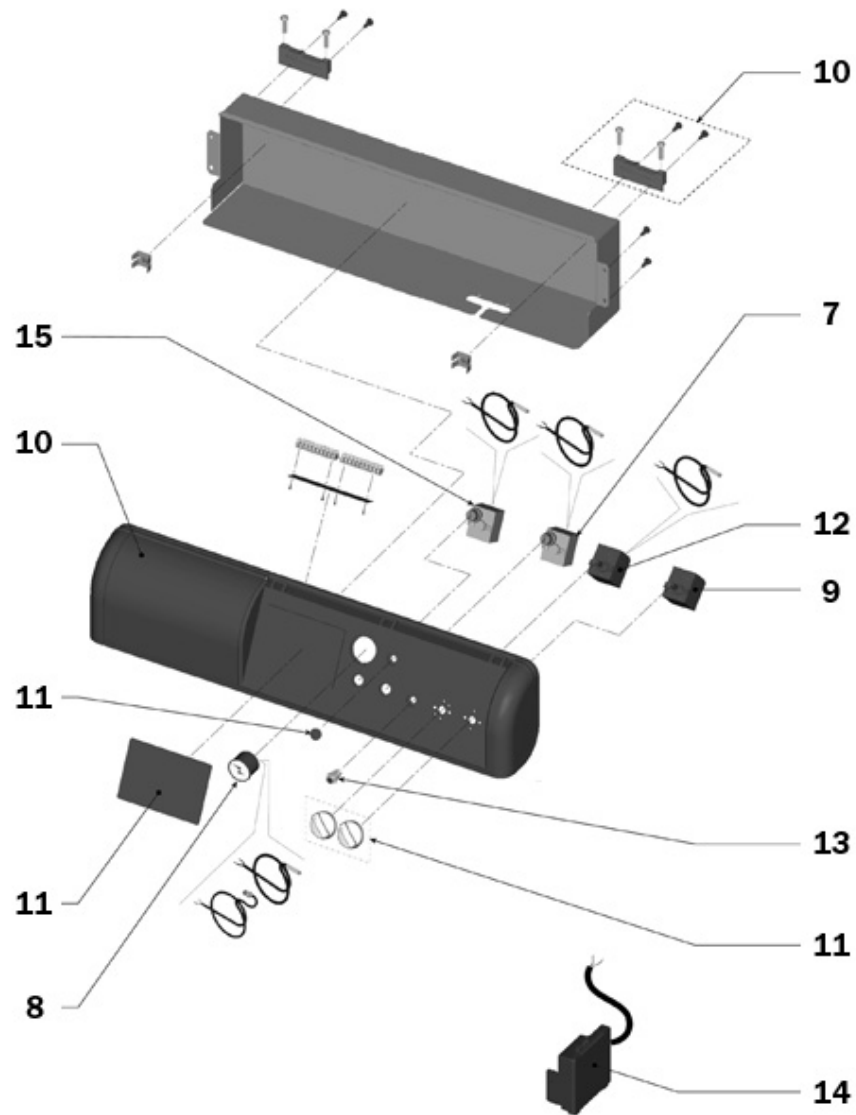

P.	Codice	Descrizione	P.	Codice	Descrizione
1	F398D3870	KIT FIANCO DEX."Lej"(31108650)	2	F398D3900	KIT PARETE P.5 "Lej"(31108540)
3	F398D3940	KIT COPERCHIO 5"Lej"(31108700)	4	F398D3880	KIT FIANCO SIN."Lej"(31108660)
5	F398D3980	KIT PORTA 5 "Lam"(31108820)			

P.	Codice	Descrizione	P.	Codice	Descrizione
16	F39813640	KIT ELEM.INT.FOR.M6 (39403780)	17	F39813660	KIT ELEM.SIN. (39403790)
18	F39801160	KIT V.ARIA 1/2" (36900880)	19	F39813780	KIT RUBIN.SCAR.3/4" (36800490)
20	F39813620	KIT GUAINA 1/2"X130 (33400690)	21	F39813770	KIT GUARN.102X102 (35101010)
22	F39819070	KIT TIRANTI M12X440 (34402920)	23	F39813630	KIT ELEM.DEX. (39403770)
24	F39813760	KIT V/RITEGNO 1/2" (36901140)	25	F39813670	KIT BICONO (34204000)

P.	Codice	Descrizione	P.	Codice	Descrizione
7	F39816110	KIT TST FUMI (36401810)	8	F39812530	KIT T/IDR.0-8b.C2000(36400640)
9	F39813590	KIT INTERR.BIP.4RH (36100440)	10	F398D4050	KIT CRUSCOTTO 5"Lej"(38512730)
11	F39823910	KIT MANOPOLE + TAPPI Sr.E2M0	12	F39804010	KIT TST.REG.2STD TRZ(36401880)
13	F39801950	KIT PULS.UP.P12P32 (36100330)	14	F39813610	KIT CENTRALINA (36507230)
15	F39813600	KIT TST LS1 110 Cc (36401450)			

P.	Codice	Descrizione	P.	Codice	Descrizione
26	F39814060	KIT BRUC.PRINCIPALE (37608010)	27	F39819170	KIT N $\phi$ 4 UG.3,50 (34009280)
28	F39814070	KIT B/P LAVORATO (36702381)	29	F39814080	KIT ELETTR.(36702260-36702270)
30	F39819130	KIT ISOL.PORTA (35319660)	31	F39813880	KIT VALV.GAS (36802980)
32	F39819210	KIT N $\phi$ 4 UG.2,15 (34009670)			