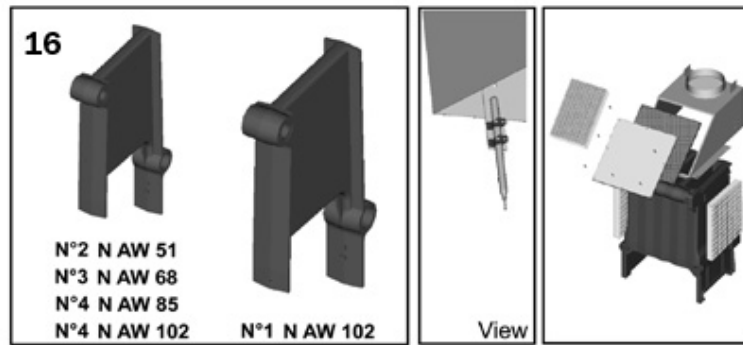

P.	Codice	Descrizione	P.	Codice	Descrizione
1	F398D3870	KIT FIANCO DEX."Lej"(31108650)	2	F398D3900	KIT PARETE P.5 "Lej"(31108540)
3	F398D3940	KIT COPERCHIO 5"Lej"(31108700)	4	F398D3880	KIT FIANCO SIN."Lej"(31108660)
5	F398D3980	KIT PORTA 5 "Lam"(31108820)			

P.	Codice	Descrizione	P.	Codice	Descrizione
16	F39813640	KIT ELEM.INT.FOR.M6 (39403780)	17	F39813660	KIT ELEM.SIN. (39403790)
18	F39801160	KIT V.ARIA 1/2" (36900880)	19	F39813780	KIT RUBIN.SCAR.3/4" (36800490)
20	F39813620	KIT GUAINA 1/2"X130 (33400690)	21	F39813770	KIT GUARN.102X102 (35101010)
22	F39819070	KIT TIRANTI M12X440 (34402920)	23	F39813630	KIT ELEM.DEX. (39403770)
24	F39813760	KIT V/RITEGNO 1/2" (36901140)	25	F39813670	KIT BICONO (34204000)