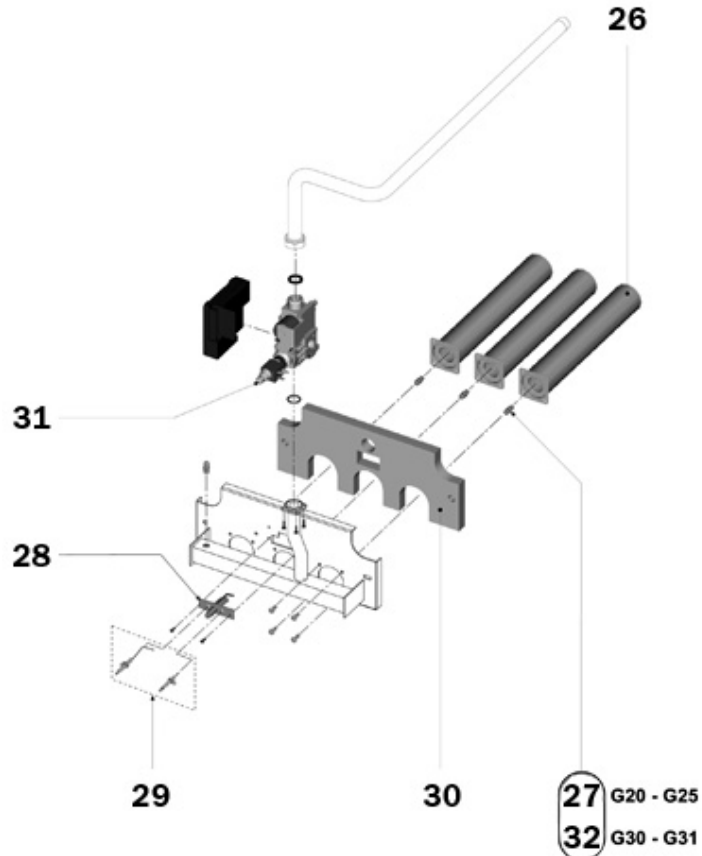

P.	Codice	Descrizione	P.	Codice	Descrizione
1	F398D3870	KIT FIANCO DEX."Lej"(31108650)	2	F398D3900	KIT PARETE P.5 "Lej"(31108540)
3	F398D3940	KIT COPERCHIO 5"Lej"(31108700)	4	F398D3880	KIT FIANCO SIN."Lej"(31108660)
5	F398D3980	KIT PORTA 5 "Lam"(31108820)			

P.	Codice	Descrizione	P.	Codice	Descrizione
16	F39813640	KIT ELEM.INT.FOR.M6 (39403780)	17	F39813660	KIT ELEM.SIN. (39403790)
18	F39801160	KIT V.ARIA 1/2" (36900880)	19	F39813780	KIT RUBIN.SCAR.3/4" (36800490)
20	F39813620	KIT GUAINA 1/2"X130 (33400690)	21	F39813770	KIT GUARN.102X102 (35101010)
22	F39819070	KIT TIRANTI M12X440 (34402920)	23	F39813630	KIT ELEM.DEX. (39403770)
24	F39813760	KIT V/RITEGNO 1/2" (36901140)	25	F39813670	KIT BICONO (34204000)

P.	Codice	Descrizione	P.	Codice	Descrizione
7	F39816110	KIT TST FUMI (36401810)	8	F39812530	KIT T/IDR.0-8b.C2000(36400640)
9	F39813590	KIT INTERR.BIP.4RH (36100440)	10	F398D4050	KIT CRUSCOTTO 5"Lej"(38512730)
11	F39823910	KIT MANOPOLE + TAPPI Sr.E2M0	12	F39804010	KIT TST.REG.2STD TRZ(36401880)
13	F39801950	KIT PULS.UP.P12P32 (36100330)	14	F39813610	KIT CENTRALINA (36507230)
15	F39813600	KIT TST LS1 110 Cc (36401450)			

P.	Codice	Descrizione	P.	Codice	Descrizione
26	F39814060	KIT BRUC.PRINCIPALE (37608010)	27	F39819170	KIT N $\phi$ 4 UG.3,50 (34009280)
28	F39814070	KIT B/P LAVORATO (36702381)	29	F39814080	KIT ELETTR.(36702260-36702270)
30	F39819130	KIT ISOL.PORTA (35319660)	31	F39813880	KIT VALV.GAS (36802980)
32	F39819210	KIT N $\phi$ 4 UG.2,15 (34009670)			