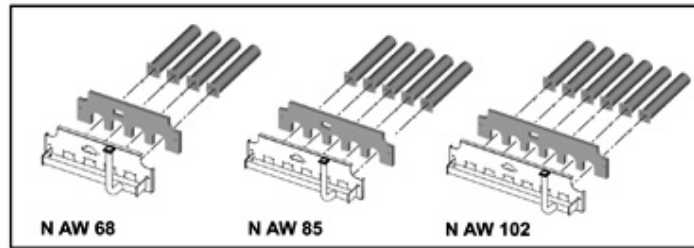

P.	Codice	Descrizione	P.	Codice	Descrizione
1	F398D3870	KIT FIANCO DEX."Lej"(31108650)	2	F398D3910	KIT PARETE P.6 "Lej"(31108550)
3	F398D3950	KIT COPERCHIO 6"Lej"(31108710)	4	F398D3880	KIT FIANCO SIN."Lej"(31108660)
5	F398D3990	KIT PORTA 6 "Lam"(31108830)			

P.	Codice	Descrizione	P.	Codice	Descrizione
16	F39813640	KIT ELEM.INT.FOR.M6 (39403780)	17	F39813660	KIT ELEM.SIN. (39403790)
18	F39801160	KIT V.ARIA 1/2" (36900880)	19	F39813780	KIT RUBIN.SCAR.3/4" (36800490)
20	F39813620	KIT GUAINA 1/2"X130 (33400690)	21	F39813770	KIT GUARN.102X102 (35101010)
22	F39819080	KIT TIRANTI M12X500 (34403470)	23	F39813630	KIT ELEM.DEX. (39403770)
24	F39813760	KIT V/RITEGNO 1/2" (36901140)	25	F39813670	KIT BICONO (34204000)

P.	Codice	Descrizione	P.	Codice	Descrizione
7	F39816110	KIT TST FUMI (36401810)	8	F39812530	KIT T/IDR.0-8b.C2000(36400640)
9	F39813590	KIT INTERR.BIP.4RH (36100440)	10	F398D4060	KIT CRUSCOTTO 6"Lej"(38512740)
11	F39823910	KIT MANOPOLE + TAPPI Sr.E2M0	12	F39804010	KIT TST.REG.2STD TRZ(36401880)
13	F39801950	KIT PULS.UP.P12P32 (36100330)	14	F39813610	KIT CENTRALINA (36507230)
15	F39813600	KIT TST LS1 110 Cc (36401450)			