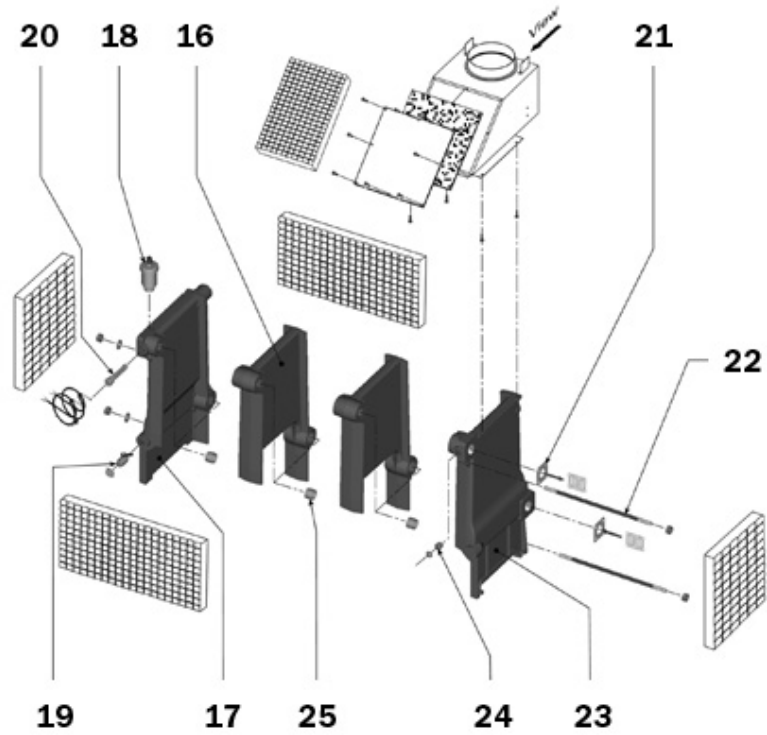

P.	Codice	Descrizione	P.	Codice	Descrizione
1	F398D3870	KIT FIANCO DEX."Lej"(31108650)	2	F398D3910	KIT PARETE P.6 "Lej"(31108550)
3	F398D3950	KIT COPERCHIO 6"Lej"(31108710)	4	F398D3880	KIT FIANCO SIN."Lej"(31108660)
5	F398D3990	KIT PORTA 6 "Lam"(31108830)			

P.	Codice	Descrizione	P.	Codice	Descrizione
16	F39813640	KIT ELEM.INT.FOR.M6 (39403780)	17	F39813660	KIT ELEM.SIN. (39403790)
18	F39801160	KIT V.ARIA 1/2" (36900880)	19	F39813780	KIT RUBIN.SCAR.3/4" (36800490)
20	F39813620	KIT GUAINA 1/2"X130 (33400690)	21	F39813770	KIT GUARN.102X102 (35101010)
22	F39819080	KIT TIRANTI M12X500 (34403470)	23	F39813630	KIT ELEM.DEX. (39403770)
24	F39813760	KIT V/RITEGNO 1/2" (36901140)	25	F39813670	KIT BICONO (34204000)

P.	Codice	Descrizione	P.	Codice	Descrizione
7	F39816110	KIT TST FUMI (36401810)	8	F39812530	KIT T/IDR.0-8b.C2000(36400640)
9	F39813590	KIT INTERR.BIP.4RH (36100440)	10	F398D4060	KIT CRUSCOTTO 6"Lej"(38512740)
11	F39823910	KIT MANOPOLE + TAPPI Sr.E2M0	12	F39804010	KIT TST.REG.2STD TRZ(36401880)
13	F39801950	KIT PULS.UP.P12P32 (36100330)	14	F39813610	KIT CENTRALINA (36507230)
15	F39813600	KIT TST LS1 110 Cc (36401450)			

P.	Codice	Descrizione	P.	Codice	Descrizione
26	F39814060	KIT BRUC.PRINCIPALE (37608010)	27	F39819180	KIT N ϕ 5 UG.3,50 (34009280)
28	F39814070	KIT B/P LAVORATO (36702381)	29	F39814080	KIT ELETTR.(36702260-36702270)
30	F39819140	KIT ISOL.PORTA (35319670)	31	F39813880	KIT VALV.GAS (36802980)
32	F39819220	KIT N ϕ 5 UG.2,15 (34009670)			