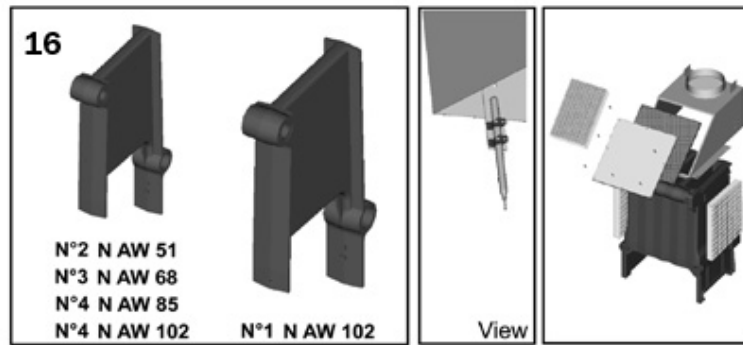

P.	Codice	Descrizione	P.	Codice	Descrizione
1	F398D3870	KIT FIANCO DEX."Lej"(31108650)	2	F398D3910	KIT PARETE P.6 "Lej"(31108550)
3	F398D3950	KIT COPERCHIO 6"Lej"(31108710)	4	F398D3880	KIT FIANCO SIN."Lej"(31108660)
5	F398D3990	KIT PORTA 6 "Lam"(31108830)			

P.	Codice	Descrizione	P.	Codice	Descrizione
16	F39813640	KIT ELEM.INT.FOR.M6 (39403780)	17	F39813660	KIT ELEM.SIN. (39403790)
18	F39801160	KIT V.ARIA 1/2" (36900880)	19	F39813780	KIT RUBIN.SCAR.3/4" (36800490)
20	F39813620	KIT GUAINA 1/2"X130 (33400690)	21	F39813770	KIT GUARN.102X102 (35101010)
22	F39819080	KIT TIRANTI M12X500 (34403470)	23	F39813630	KIT ELEM.DEX. (39403770)
24	F39813760	KIT V/RITEGNO 1/2" (36901140)	25	F39813670	KIT BICONO (34204000)