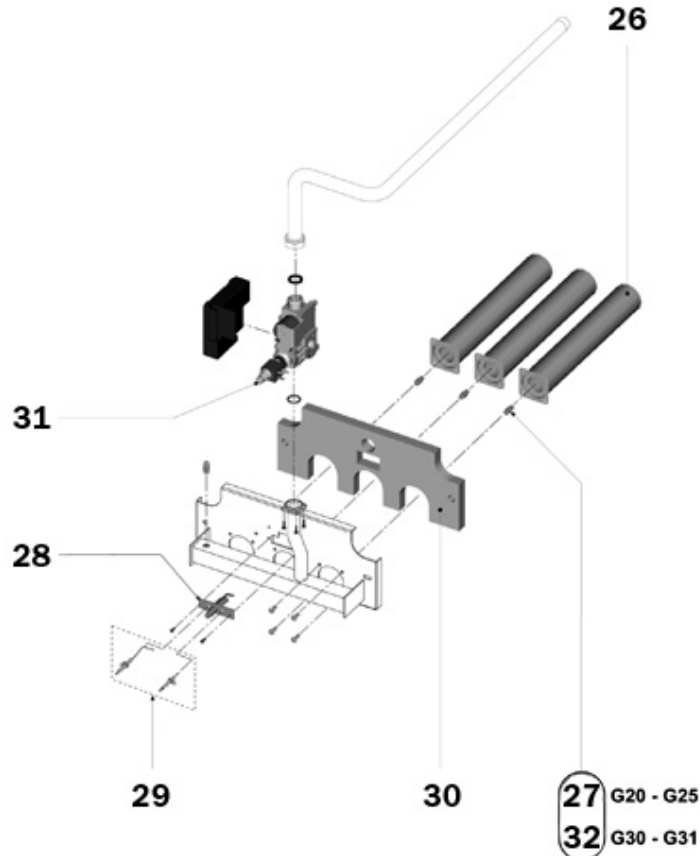

P.	Codice	Descrizione	P.	Codice	Descrizione
1	F398D3870	KIT FIANCO DEX."Lej"(31108650)	2	F398D3910	KIT PARETE P.6 "Lej"(31108550)
3	F398D3950	KIT COPERCHIO 6"Lej"(31108710)	4	F398D3880	KIT FIANCO SIN."Lej"(31108660)
5	F398D3990	KIT PORTA 6 "Lam"(31108830)			

P.	Codice	Descrizione	P.	Codice	Descrizione
16	F39813640	KIT ELEM.INT.FOR.M6 (39403780)	17	F39813660	KIT ELEM.SIN. (39403790)
18	F39801160	KIT V.ARIA 1/2" (36900880)	19	F39813780	KIT RUBIN.SCAR.3/4" (36800490)
20	F39813620	KIT GUAINA 1/2"X130 (33400690)	21	F39813770	KIT GUARN.102X102 (35101010)
22	F39819080	KIT TIRANTI M12X500 (34403470)	23	F39813630	KIT ELEM.DEX. (39403770)
24	F39813760	KIT V/RITEGNO 1/2" (36901140)	25	F39813670	KIT BICONO (34204000)

P.	Codice	Descrizione	P.	Codice	Descrizione
7	F39816110	KIT TST FUMI (36401810)	8	F39812530	KIT T/IDR.0-8b.C2000(36400640)
9	F39813590	KIT INTERR.BIP.4RH (36100440)	10	F398D4060	KIT CRUSCOTTO 6"Lej"(38512740)
11	F39823910	KIT MANOPOLE + TAPPI Sr.E2M0	12	F39804010	KIT TST.REG.2STD TRZ(36401880)
13	F39801950	KIT PULS.UP.P12P32 (36100330)	14	F39813610	KIT CENTRALINA (36507230)
15	F39813600	KIT TST LS1 110 Cc (36401450)			

P.	Codice	Descrizione	P.	Codice	Descrizione
26	F39814060	KIT BRUC.PRINCIPALE (37608010)	27	F39819180	KIT N ϕ 5 UG.3,50 (34009280)
28	F39814070	KIT B/P LAVORATO (36702381)	29	F39814080	KIT ELETTR.(36702260-36702270)
30	F39819140	KIT ISOL.PORTA (35319670)	31	F39813880	KIT VALV.GAS (36802980)
32	F39819220	KIT N ϕ 5 UG.2,15 (34009670)			