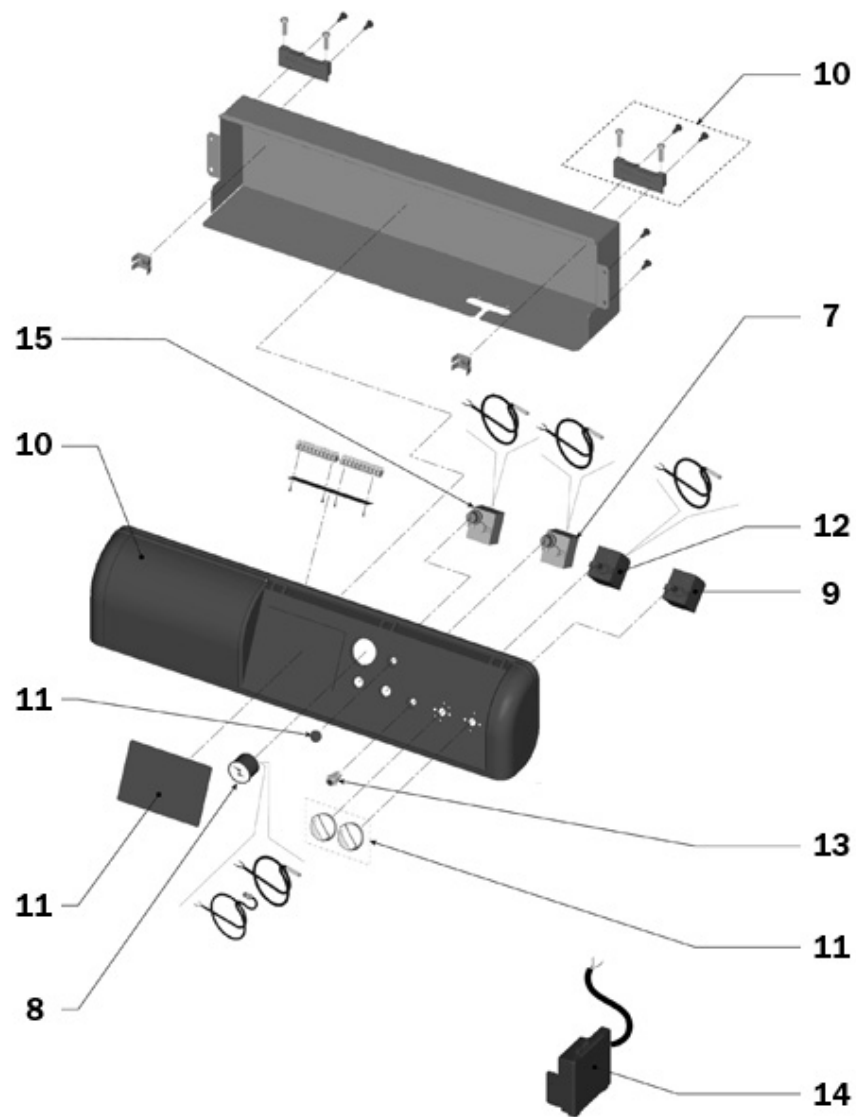

P.	Codice	Descrizione	P.	Codice	Descrizione
1	F398D3870	KIT FIANCO DEX."Lej"(31108650)	2	F398D3910	KIT PARETE P.6 "Lej"(31108550)
3	F398D3950	KIT COPERCHIO 6"Lej"(31108710)	4	F398D3880	KIT FIANCO SIN."Lej"(31108660)
5	F398D3990	KIT PORTA 6 "Lam"(31108830)			

P.	Codice	Descrizione	P.	Codice	Descrizione
16	F39813640	KIT ELEM.INT.FOR.M6 (39403780)	17	F39813660	KIT ELEM.SIN. (39403790)
18	F39801160	KIT V.ARIA 1/2" (36900880)	19	F39813780	KIT RUBIN.SCAR.3/4" (36800490)
20	F39813620	KIT GUAINA 1/2"X130 (33400690)	21	F39813770	KIT GUARN.102X102 (35101010)
22	F39819080	KIT TIRANTI M12X500 (34403470)	23	F39813630	KIT ELEM.DEX. (39403770)
24	F39813760	KIT V/RITEGNO 1/2" (36901140)	25	F39813670	KIT BICONO (34204000)

P.	Codice	Descrizione	P.	Codice	Descrizione
7	F39816110	KIT TST FUMI (36401810)	8	F39812530	KIT T/IDR.0-8b.C2000(36400640)
9	F39813590	KIT INTERR.BIP.4RH (36100440)	10	F398D4060	KIT CRUSCOTTO 6"Lej"(38512740)
11	F39823910	KIT MANOPOLE + TAPPI Sr.E2M0	12	F39804010	KIT TST.REG.2STD TRZ(36401880)
13	F39801950	KIT PULS.UP.P12P32 (36100330)	14	F39813610	KIT CENTRALINA (36507230)
15	F39813600	KIT TST LS1 110 Cc (36401450)			

P.	Codice	Descrizione	P.	Codice	Descrizione
26	F39814060	KIT BRUC.PRINCIPALE (37608010)	27	F39819180	KIT N ϕ 5 UG.3,50 (34009280)
28	F39814070	KIT B/P LAVORATO (36702381)	29	F39814080	KIT ELETTR.(36702260-36702270)
30	F39819140	KIT ISOL.PORTA (35319670)	31	F39813880	KIT VALV.GAS (36802980)
32	F39819220	KIT N ϕ 5 UG.2,15 (34009670)			