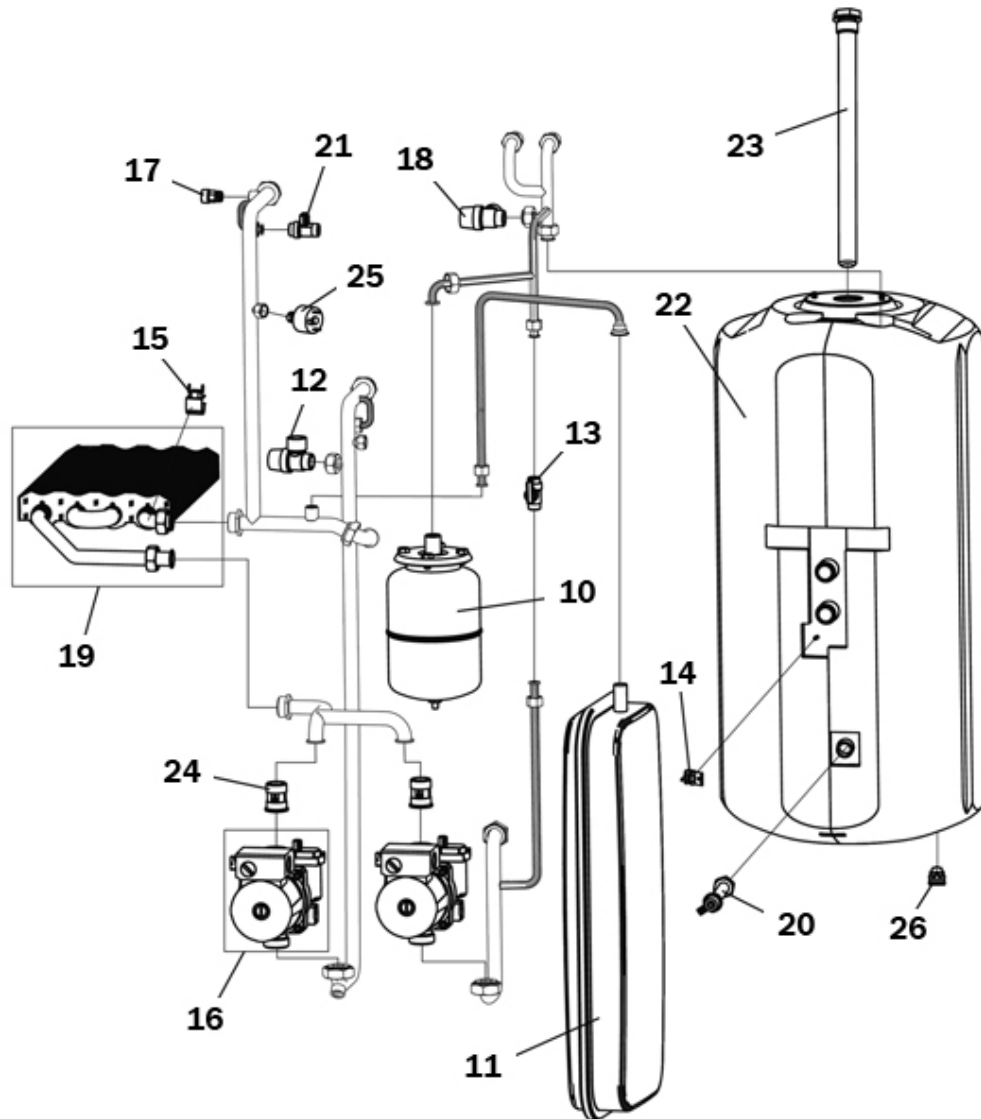

P.	Codice	Descrizione	P.	Codice	Descrizione
1	F39830860	KIT FIANCO DEX. (3110E680)	2	F39830870	KIT FIANCO SIN. (3110E700)
3	F39830880	KIT COPERCHIO (3110E720)	4	F39830890	KIT PORTA "Lam"(3110E740)

P.	Codice	Descrizione	P.	Codice	Descrizione
10	F39809980	KIT VASO ESP.2Lt. (36802870)	11	F39829130	KIT VASO ESP.10LT. (36800820)
12	F39800130	KIT VALV.SIC.MF1/2" (36900660)	13	F39808980	KIT RUB.3/8" Tp.5014(36901470)
14	F39808560	KIT SONDA BOILER (36200560)	15	F39819550	KIT SONDA TEMP. (36200730)
16	F39817820	KIT POMPA (36601900)	17	F39817260	KIT V/ARIA 1/4" (36900210)
18	F39809950	KIT VALV.SIC.9bar (36900460)	19	F39828590	KIT PACCO LAM. (37404620)
20	F39810320	KIT RUBIN.SCARICO (36901630)	21	F39810360	KIT RUB.3/8" Tp.4452(36901940)
22	F39822970	KIT BOILER 55Lt. (37704710)	23	F39815820	KIT ANODO MAGN. (32301810)
24	F39811270	KIT VALV.RIT.3/4" (36901970)	25	F39806180	KIT PRESSOSTATO H2O (36401930)
26	F39808990	KIT 2 VALV.RITEGNO (36900090)			

P.	Codice	Descrizione	P.	Codice	Descrizione
5	F398D0930	KIT SCATOLA EL. "Lej" (35009980)	6	F39830810	KIT FRONTALE "Lam"(35013500)
7	F39830820	KIT IDROM.C047216 (36402300)	8	F39830830	KIT CENTRALINA EL. (36508520)
9	F39830840	KIT SCHEDA EL.DSP07 (38322660)			

P.	Codice	Descrizione	P.	Codice	Descrizione
27	F39810040	KIT ISOL.C.COMB. (mod.30 BOIL)	28	F39818021	KIT VENTIL. (36601872)
29	F39817990	KIT CURVA USC.FUMI (33301610)	30	F39818000	KIT GUARN.+PRESA ARIA Sr.B6F0
31	F39808670	KIT DIAFRAMMI FUMI D.45-47-50	32	F39830850	KIT BRUC.16UG.1,30 (37609140)
33	F39812170	KIT ELETTRODO ACC. (36702581)	34	F39817970	KIT 16 UG.1,30 (EL) (34009741)
35	F39810160	KIT 16 UG.0,75 (EL) (34009711)	36	F39812190	KIT VALV.VGU 54A1109(36800400)
37	F39820480	KIT SPIA (35102690-35102350)	38	F39817510	KIT PRESS.DIFF.ARIA (36402050)