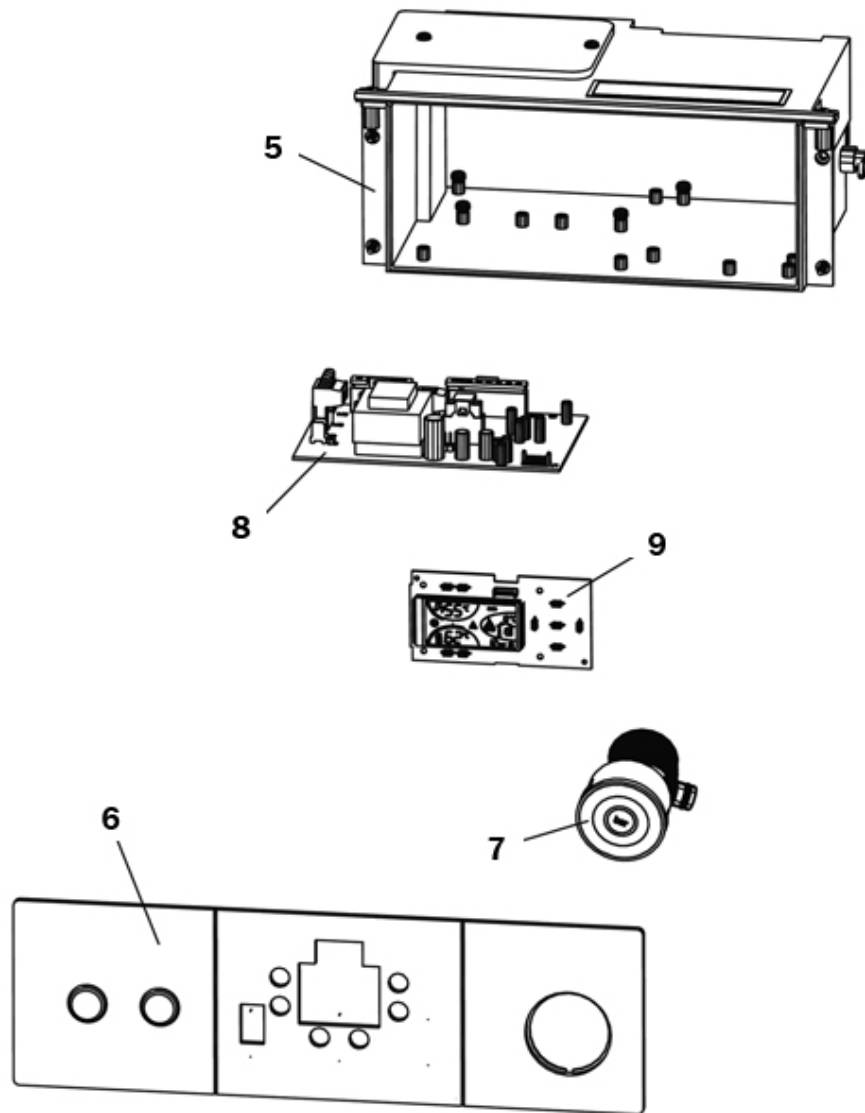

P.	Codice	Descrizione	P.	Codice	Descrizione
1	F39830860	KIT FIANCO DEX. (3110E680)	2	F39830870	KIT FIANCO SIN. (3110E700)
3	F39830880	KIT COPERCHIO (3110E720)	4	F39830890	KIT PORTA "Lam"(3110E740)

P.	Codice	Descrizione	P.	Codice	Descrizione
10	F39809980	KIT VASO ESP.2Lt. (36802870)	11	F39829130	KIT VASO ESP.10LT. (36800820)
12	F39800130	KIT VALV.SIC.MF1/2" (36900660)	13	F39808980	KIT RUB.3/8" Tp.5014(36901470)
14	F39808560	KIT SONDA BOILER (36200560)	15	F39819550	KIT SONDA TEMP. (36200730)
16	F39817820	KIT POMPA (36601900)	17	F39817260	KIT V/ARIA 1/4" (36900210)
18	F39809950	KIT VALV.SIC.9bar (36900460)	19	F39828590	KIT PACCO LAM. (37404620)
20	F39810320	KIT RUBIN.SCARICO (36901630)	21	F39810360	KIT RUB.3/8" Tp.4452(36901940)
22	F39822970	KIT BOILER 55Lt. (37704710)	23	F39815820	KIT ANODO MAGN. (32301810)
24	F39811270	KIT VALV.RIT.3/4" (36901970)	25	F39806180	KIT PRESSOSTATO H2O (36401930)
26	F39808990	KIT 2 VALV.RITEGNO (36900090)			

P.	Codice	Descrizione	P.	Codice	Descrizione
5	F398D0930	KIT SCATOLA EL. "Lej" (35009980)	6	F39830810	KIT FRONTALE "Lam"(35013500)
7	F39830820	KIT IDROM.C047216 (36402300)	8	F39830830	KIT CENTRALINA EL. (36508520)
9	F39830840	KIT SCHEDA EL.DSP07 (38322660)			

P.	Codice	Descrizione	P.	Codice	Descrizione
27	F39810040	KIT ISOL.C.COMB. (mod.30 BOIL)	28	F39818021	KIT VENTIL. (36601872)
29	F39817990	KIT CURVA USC.FUMI (33301610)	30	F39818000	KIT GUARN.+PRESA ARIA Sr.B6F0
31	F39808670	KIT DIAFRAMMI FUMI D.45-47-50	32	F39830850	KIT BRUC.16UG.1,30 (37609140)
33	F39812170	KIT ELETTRODO ACC. (36702581)	34	F39817970	KIT 16 UG.1,30 (EL) (34009741)
35	F39810160	KIT 16 UG.0,75 (EL) (34009711)	36	F39812190	KIT VALV.VGU 54A1109(36800400)
37	F39820480	KIT SPIA (35102690-35102350)	38	F39817510	KIT PRESS.DIFF.ARIA (36402050)