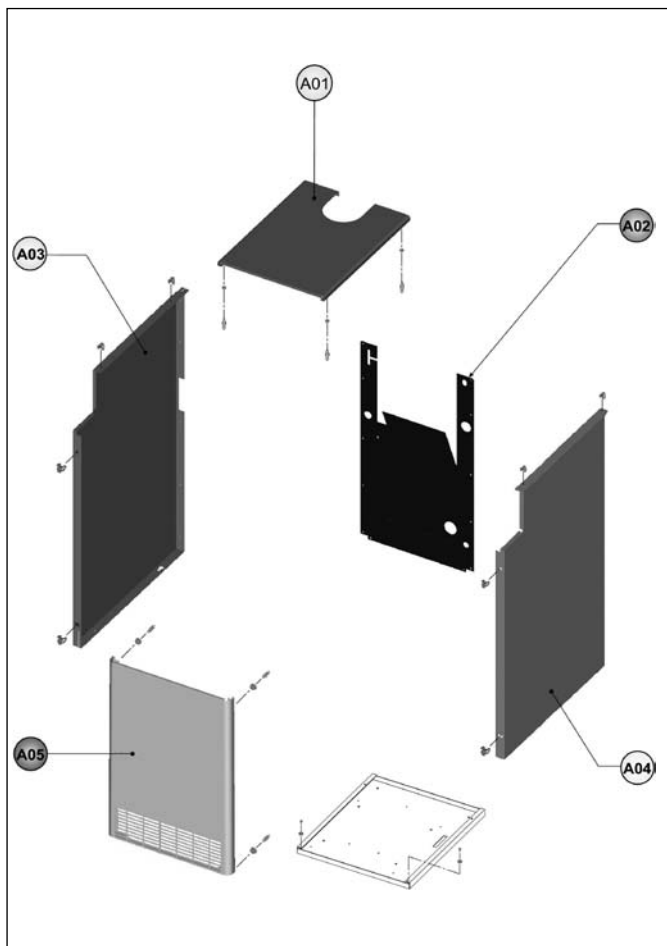

ELLEN F 23 RA

JACKET

WIRING

A01	398D3110	KIT TAPA "Lej" (31112440)
A02	398D3120	KIT PARED TRAS. "Lej" (31111430)
A03	398D3130	KIT COSTADO IZQ. "Lej" (31112370)
A04	398D3140	KIT COSTADO DER. "Lej" (31112330)
A05	398D3150	KIT PANEL A. "Lej" (31112400)
B01	398D3160	KIT TST. LS1 "Lej" (36400590)
B02	398D0990	KIT TARJETA POT. "LEJ" (36507650)
B03	398D1000	KIT TARJETA EL. "LEJ" (36507661)
B04	398D3170	KIT Sonda TEMP. "Lej" (36200650)
B05	398D1490	KIT TST HUMOS "LEJ" (36400580)
B06	398D0950	ILLUMINATED PUSH-BUTTON KIT "LEJ" (36100420)
B07	398D1580	KIT ASAS "Lej" (35010970)
B08	398D0970	KIT T/HIDR. 4 BAR "LEJ" (36400570)
B09	398D3190	KIT PANEL DE MANDOS "Joa" (38512940)
B10	398D1470	KIT CENTRALITA "LEJ" (36506940)

WATER LINE

GAS LINE

C01	398D2850	KIT ELEM. IZQ. "Lej" (39403100)
C02	398D1030	KIT ELEM. INT. "LEJ" (39403190)
C03	398D1060	KIT BIC.+DIAFR. "LEJ" (37902790)
C04	398D1270	KIT ELEM. DEX "LEJ" (39403170)
C05	398D3200	KIT TIR. M10X235 "Lej" (34401230)
C06	398D1120	KIT LLAVE 1/2" " "LEJ" (36900700)
C07	398D1010	KIT V/RETENCIÓN "LEJ" (36901140)
C08	398D1050	KIT BICONO "LEJ" (34218521)
C09	398D0220	KIT V/SEG. 1/2" " "LEJ" (36900660)
C10	398D1090	KIT FUNDA 1/2" " "LEJ" (33400070)
D01	398D1200	KIT QUEM. PRINC. "LEJ" (37608300)
D02	398D3230	KIT 2 TOBERAS 2,80 "Lej" (34009090)
D03	398D1190	KIT B/P LAV. "LEJ" (36702661)
D04	398D1180	KIT EL. "LEJ" (36702260-36702270)
D05	398D3210	KIT AISL. PUERTA "Lej" (35322250)
D06	398D1170	KIT VALV. GAS "LEJ" (36802910)
D07	398D3220	KIT 2 TOBERAS 1,75 "Lej" (34013040)