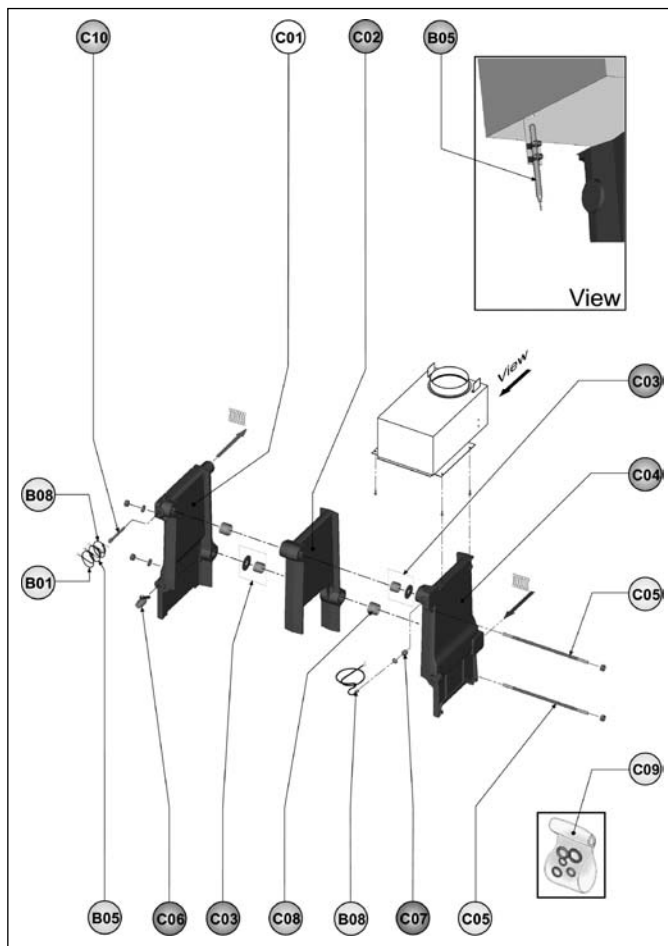

ELLEN F 23 RA

JACKET

WIRING

A01	398D3110	KIT TAPA "Lej" (31112440)
A02	398D3120	KIT PARED TRAS. "Lej" (31111430)
A03	398D3130	KIT COSTADO IZQ. "Lej" (31112370)
A04	398D3140	KIT COSTADO DER. "Lej" (31112330)
A05	398D3150	KIT PANEL A. "Lej" (31112400)
B01	398D3160	KIT TST. LS1 "Lej" (36400590)
B02	398D0990	KIT TARJETA POT. "LEJ" (36507650)
B03	398D1000	KIT TARJETA EL. "LEJ" (36507661)
B04	398D3170	KIT Sonda TEMP. "Lej" (36200650)
B05	398D1490	KIT TST HUMOS "LEJ" (36400580)
B06	398D0950	ILLUMINATED PUSH-BUTTON KIT "LEJ" (36100420)
B07	398D1580	KIT ASAS "Lej" (35010970)
B08	398D0970	KIT T/HIDR. 4 BAR "LEJ" (36400570)
B09	398D3190	KIT PANEL DE MANDOS "Joa" (38512940)
B10	398D1470	KIT CENTRALITA "LEJ" (36506940)

WATER LINE

GAS LINE

C01	398D2850	KIT ELEM. IZQ. "Lej" (39403100)
C02	398D1030	KIT ELEM. INT. "LEJ" (39403190)
C03	398D1060	KIT BIC.+DIAFR. "LEJ" (37902790)
C04	398D1270	KIT ELEM. DEX "LEJ" (39403170)
C05	398D3200	KIT TIR. M10X235 "Lej" (34401230)
C06	398D1120	KIT LLAVE 1/2" " "LEJ" (36900700)
C07	398D1010	KIT V/RETENCIÓN "LEJ" (36901140)
C08	398D1050	KIT BICONO "LEJ" (34218521)
C09	398D0220	KIT V/SEG. 1/2" " "LEJ" (36900660)
C10	398D1090	KIT FUNDA 1/2" " "LEJ" (33400070)
D01	398D1200	KIT QUEM. PRINC. "LEJ" (37608300)
D02	398D3230	KIT 2 TOBERAS 2,80 "Lej" (34009090)
D03	398D1190	KIT B/P LAV. "LEJ" (36702661)
D04	398D1180	KIT EL. "LEJ" (36702260-36702270)
D05	398D3210	KIT AISL. PUERTA "Lej" (35322250)
D06	398D1170	KIT VALV. GAS "LEJ" (36802910)
D07	398D3220	KIT 2 TOBERAS 1,75 "Lej" (34013040)