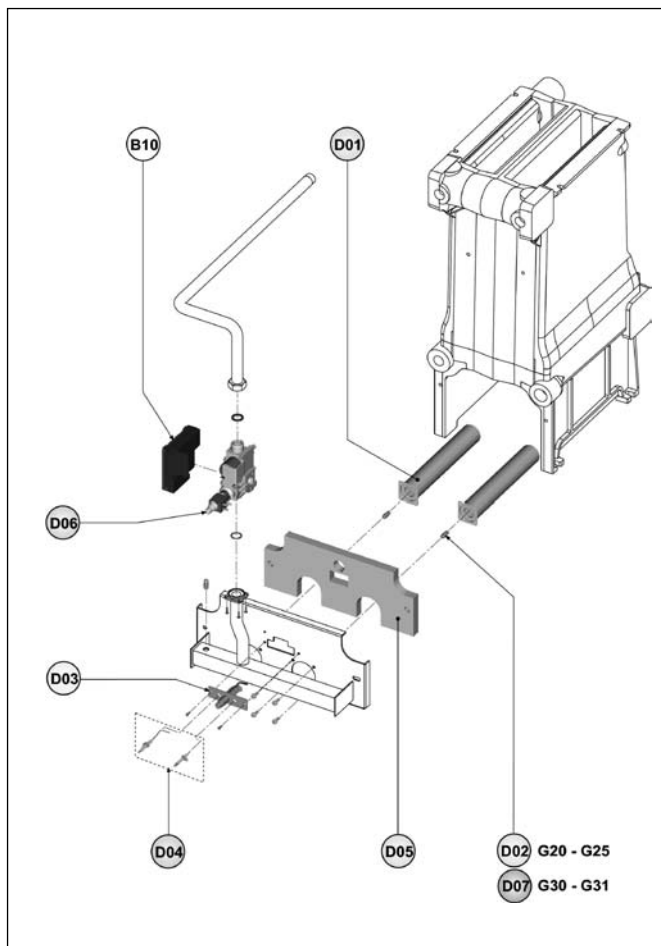

ELLEN F 23 RA

JACKET

WIRING

A01	398D3110	KIT TAPA "Lej" (31112440)
A02	398D3120	KIT PARED TRAS. "Lej" (31111430)
A03	398D3130	KIT COSTADO IZQ. "Lej" (31112370)
A04	398D3140	KIT COSTADO DER. "Lej" (31112330)
A05	398D3150	KIT PANEL A. "Lej" (31112400)
B01	398D3160	KIT TST. LS1 "Lej" (36400590)
B02	398D0990	KIT TARJETA POT. "LEJ" (36507650)
B03	398D1000	KIT TARJETA EL. "LEJ" (36507661)
B04	398D3170	KIT Sonda TEMP. "Lej" (36200650)
B05	398D1490	KIT TST HUMOS "LEJ" (36400580)
B06	398D0950	ILLUMINATED PUSH-BUTTON KIT "LEJ" (36100420)
B07	398D1580	KIT ASAS "Lej" (35010970)
B08	398D0970	KIT T/HIDR. 4 BAR "LEJ" (36400570)
B09	398D3190	KIT PANEL DE MANDOS "Joa" (38512940)
B10	398D1470	KIT CENTRALITA "LEJ" (36506940)

WATER LINE

GAS LINE

C01	398D2850	KIT ELEM. IZQ. "Lej" (39403100)
C02	398D1030	KIT ELEM. INT. "LEJ" (39403190)
C03	398D1060	KIT BIC.+DIAFR. "LEJ" (37902790)
C04	398D1270	KIT ELEM. DEX "LEJ" (39403170)
C05	398D3200	KIT TIR. M10X235 "Lej" (34401230)
C06	398D1120	KIT LLAVE 1/2" " "LEJ" (36900700)
C07	398D1010	KIT V/RETENCIÓN "LEJ" (36901140)
C08	398D1050	KIT BICONO "LEJ" (34218521)
C09	398D0220	KIT V/SEG. 1/2" " "LEJ" (36900660)
C10	398D1090	KIT FUNDA 1/2" " "LEJ" (33400070)
D01	398D1200	KIT QUEM. PRINC. "LEJ" (37608300)
D02	398D3230	KIT 2 TOBERAS 2,80 "Lej" (34009090)
D03	398D1190	KIT B/P LAV. "LEJ" (36702661)
D04	398D1180	KIT EL. "LEJ" (36702260-36702270)
D05	398D3210	KIT AISL. PUERTA "Lej" (35322250)
D06	398D1170	KIT VALV. GAS "LEJ" (36802910)
D07	398D3220	KIT 2 TOBERAS 1,75 "Lej" (34013040)