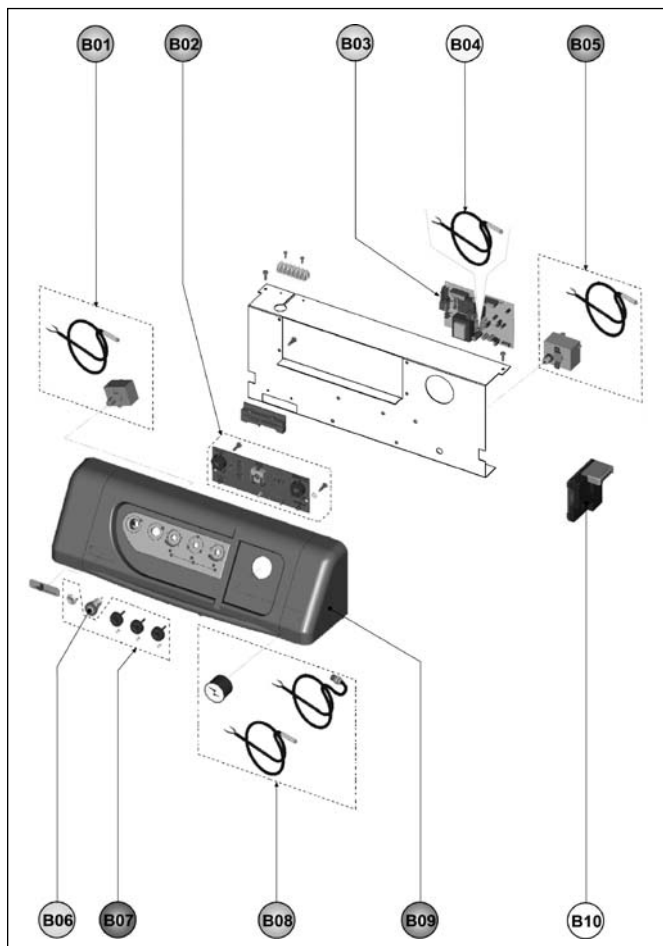

ELLEN F 23 RA

JACKET

WIRING

A01	398D3110	KIT TAPA "Lej" (31112440)
A02	398D3120	KIT PARED TRAS. "Lej" (31111430)
A03	398D3130	KIT COSTADO IZQ. "Lej" (31112370)
A04	398D3140	KIT COSTADO DER. "Lej" (31112330)
A05	398D3150	KIT PANEL A. "Lej" (31112400)
B01	398D3160	KIT TST. LS1 "Lej" (36400590)
B02	398D0990	KIT TARJETA POT. "LEJ" (36507650)
B03	398D1000	KIT TARJETA EL. "LEJ" (36507661)
B04	398D3170	KIT Sonda TEMP. "Lej" (36200650)
B05	398D1490	KIT TST HUMOS "LEJ" (36400580)
B06	398D0950	ILLUMINATED PUSH-BUTTON KIT "LEJ" (36100420)
B07	398D1580	KIT ASAS "Lej" (35010970)
B08	398D0970	KIT T/HIDR. 4 BAR "LEJ" (36400570)
B09	398D3190	KIT PANEL DE MANDOS "Joa" (38512940)
B10	398D1470	KIT CENTRALITA "LEJ" (36506940)

WATER LINE

GAS LINE

C01	398D2850	KIT ELEM. IZQ. "Lej" (39403100)
C02	398D1030	KIT ELEM. INT. "LEJ" (39403190)
C03	398D1060	KIT BIC.+DIAFR. "LEJ" (37902790)
C04	398D1270	KIT ELEM. DEX "LEJ" (39403170)
C05	398D3200	KIT TIR. M10X235 "Lej" (34401230)
C06	398D1120	KIT LLAVE 1/2" " "LEJ" (36900700)
C07	398D1010	KIT V/RETENCIÓN "LEJ" (36901140)
C08	398D1050	KIT BICONO "LEJ" (34218521)
C09	398D0220	KIT V/SEG. 1/2" " "LEJ" (36900660)
C10	398D1090	KIT FUNDA 1/2" " "LEJ" (33400070)
D01	398D1200	KIT QUEM. PRINC. "LEJ" (37608300)
D02	398D3230	KIT 2 TOBERAS 2,80 "Lej" (34009090)
D03	398D1190	KIT B/P LAV. "LEJ" (36702661)
D04	398D1180	KIT EL. "LEJ" (36702260-36702270)
D05	398D3210	KIT AISL. PUERTA "Lej" (35322250)
D06	398D1170	KIT VALV. GAS "LEJ" (36802910)
D07	398D3220	KIT 2 TOBERAS 1,75 "Lej" (34013040)