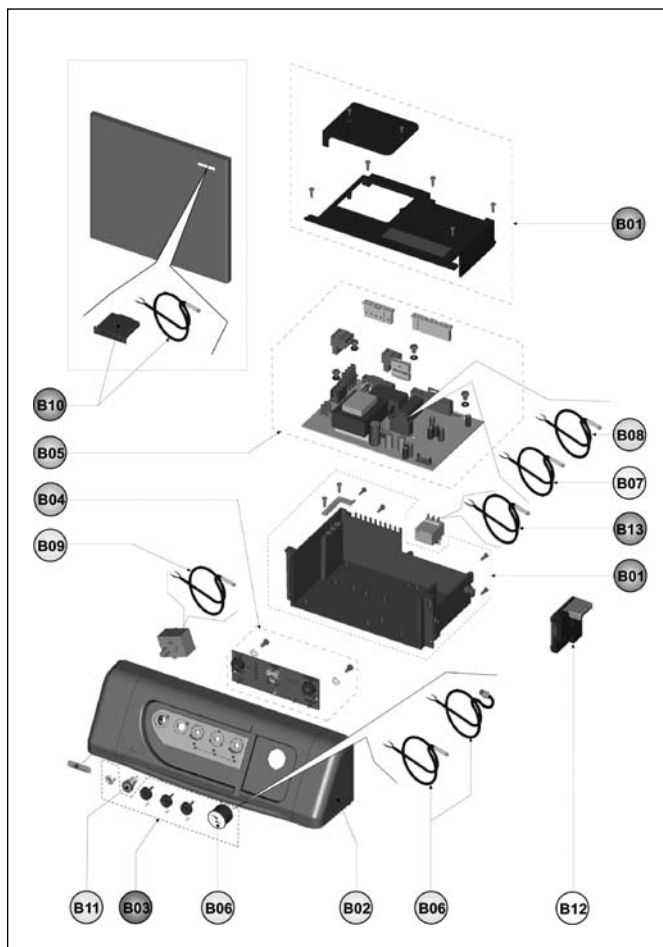

ELLEN F 32 RBA 90

JACKET

WIRING

A01	398D3050	COVER KIT "Joa" (31113480)
A02	398D3040	KIT PANEL LATERAL, IZQ. "Joa" (31114391)
A03	398D3000	KIT PANEL A. SUPERIOR. "Joa" (31114431)
A04	398D3010	KIT PANEL A. INFERIOR "Joa" (31114451)
A05	398D2780	KIT PARED SUP. "Lej" (31113970)
A06	398D2790	KIT PARED INF. "Lej" (31113990)
A07	398D3030	KIT PANEL LATERAL, DER. "Joa" (31114371)
B01	398D0930	KIT CAJA EL. "Lej" (35009980)
B02	398D3020	KIT PANEL DE MANDOS "Joa" (38516431)
B03	398D0960	KIT ASAS "LEJ" (35010550)
B04	398D0990	KIT TARJETA POT. "LEJ" (36507650)
B05	398D1000	KIT TARJETA EL. "LEJ" (36507661)
B06	398D0970	KIT T/HIDR. 4 BAR "LEJ" (36400570)
B07	398D1340	KIT Sonda TEMP. "LEJ" (36200660)
B08	398D1080	KIT Sonda CAL. "Lej" (36200670)
B09	398D0980	KIT TST. LS1 RM "LEJ" (36401240)

B10	398D2940	KIT TERM. "Lej" (36400880)
B11	398D1570	KIT BOTÓN TESTIGO "LEJ" (36100330)
B12	398D1470	KIT CENTRALITA "LEJ" (36506940)
B13	398D1490	KIT TST HUMOS "LEJ" (36400580)
C01	398D2610	KIT VASO 4 L. "Lej" (36800370)
C02	398D2150	KIT VALV N/R "LEJ" (36900390)
C03	398D0180	KIT VASO 10 L. "LEJ" (36802740)
C04	398D2860	KIT BOMBA "Lej" (36601471)
C05	398D2670	KIT CALENTADOR 90 L. "Lej" (37704760)
C06	398D2950	KIT GUARN. HERM. "Lej" (33700921)
C07	398D0160	KIT LLAVE 3/8" "LEJ" (36901470)
C08	398D2680	KIT ANODO MAGN. "Lej" (32301810)
C09	398D1380	KIT V/SEG. 7 BAR "LEJ" (36900110)
C10	398D2590	KIT LLAVE 1/2" "Lej" (36902010)
C11	398D0220	KIT V/SEG. 1/2" "LEJ" (36900660)
C12	398D0850	KIT GUARNIC. H2O "LEJ" (3/8">1")