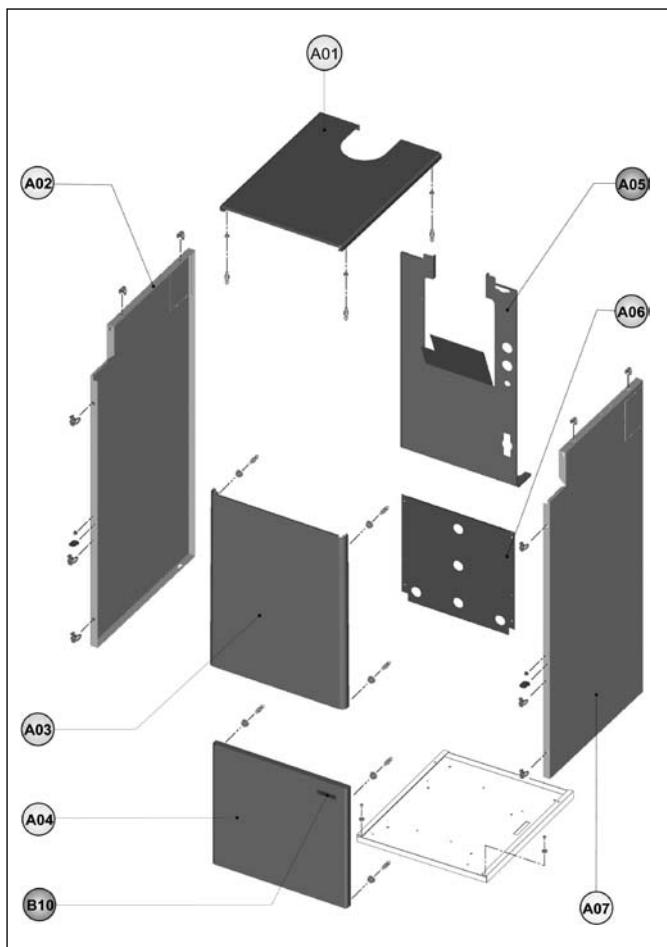

ELLEN F 32 RBA 90

JACKET

WIRING

A01	398D3050	COVER KIT "Joa" (31113480)
A02	398D3040	KIT PANEL LATERAL, IZQ. "Joa" (31114391)
A03	398D3000	KIT PANEL A. SUPERIOR. "Joa" (31114431)
A04	398D3010	KIT PANEL A. INFERIOR "Joa" (31114451)
A05	398D2780	KIT PARED SUP. "Lej" (31113970)
A06	398D2790	KIT PARED INF. "Lej" (31113990)
A07	398D3030	KIT PANEL LATERAL, DER. "Joa" (31114371)
B01	398D0930	KIT CAJA EL. "Lej" (35009980)
B02	398D3020	KIT PANEL DE MANDOS "Joa" (38516431)
B03	398D0960	KIT ASAS "LEJ" (35010550)
B04	398D0990	KIT TARJETA POT. "LEJ" (36507650)
B05	398D1000	KIT TARJETA EL. "LEJ" (36507661)
B06	398D0970	KIT T/HIDR. 4 BAR "LEJ" (36400570)
B07	398D1340	KIT Sonda TEMP. "LEJ" (36200660)
B08	398D1080	KIT Sonda CAL. "Lej" (36200670)
B09	398D0980	KIT TST. LS1 RM "LEJ" (36401240)

B10	398D2940	KIT TERM. "Lej" (36400880)
B11	398D1570	KIT BOTÓN TESTIGO "LEJ" (36100330)
B12	398D1470	KIT CENTRALITA "LEJ" (36506940)
B13	398D1490	KIT TST HUMOS "LEJ" (36400580)
C01	398D2610	KIT VASO 4 L. "Lej" (36800370)
C02	398D2150	KIT VALV N/R "LEJ" (36900390)
C03	398D0180	KIT VASO 10 L. "LEJ" (36802740)
C04	398D2860	KIT BOMBA "Lej" (36601471)
C05	398D2670	KIT CALENTADOR 90 L. "Lej" (37704760)
C06	398D2950	KIT GUARN. HERM. "Lej" (33700921)
C07	398D0160	KIT LLAVE 3/8" "LEJ" (36901470)
C08	398D2680	KIT ANODO MAGN. "Lej" (32301810)
C09	398D1380	KIT V/SEG. 7 BAR "LEJ" (36900110)
C10	398D2590	KIT LLAVE 1/2" "Lej" (36902010)
C11	398D0220	KIT V/SEG. 1/2" "LEJ" (36900660)
C12	398D0850	KIT GUARNIC. H2O "LEJ" (3/8">1")