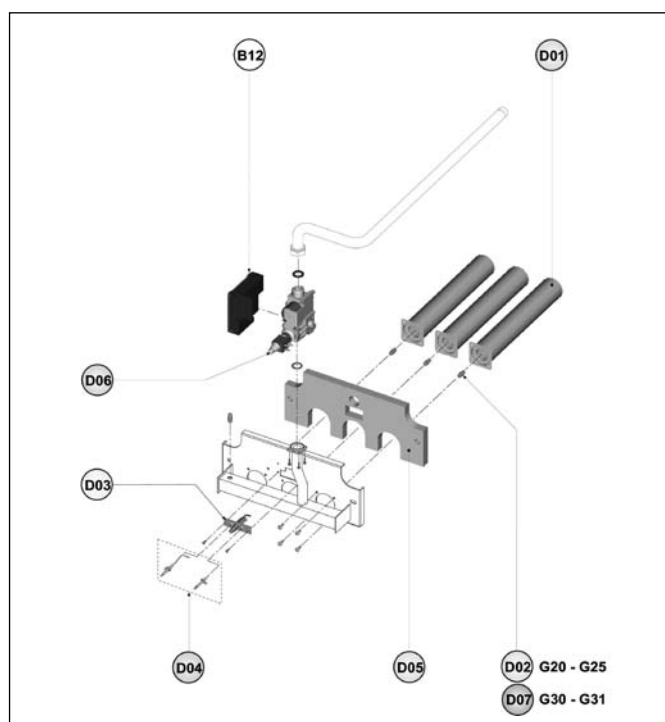

B10	398D2940	KIT TERM. "Lej" (36400880)
B11	398D1570	KIT BOTÓN TESTIGO "LEJ" (36100330)
B12	398D1470	KIT CENTRALITA "LEJ" (36506940)
B13	398D1490	KIT TST HUMOS "LEJ" (36400580)
C01	398D2610	KIT VASO 4 L. "Lej" (36800370)
C02	398D2150	KIT VALV N/R "LEJ" (36900390)
C03	398D0180	KIT VASO 10 L. "LEJ" (36802740)
C04	398D2860	KIT BOMBA "Lej" (36601471)
C05	398D2670	KIT CALENTADOR 90 L. "Lej" (37704760)
C06	398D2950	KIT GUARN. HERM. "Lej" (33700921)
C07	398D0160	KIT LLAVE 3/8" "LEJ" (36901470)
C08	398D2680	KIT ANODO MAGN. "Lej" (32301810)
C09	398D1380	KIT V/SEG. 7 BAR "LEJ" (36900110)
C10	398D2590	KIT LLAVE 1/2" "Lej" (36902010)
C11	398D0220	KIT V/SEG. 1/2" "LEJ" (36900660)
C12	398D0850	KIT GUARNIC. H2O "LEJ" (3/8">1")

WATER LINE (A)

WATER LINE (B)

GAS LINE

C13	398D1070	KIT TIR. M 10X330 "LEJ" (34401240)
C14	398D2840	KIT ELEM. DER., "Lej" (39403090)
C15	398D1030	KIT ELEM. INT. "LEJ" (39403190)
C16	398D2580	KIT V. AIRE 1/2 "Lej" (36900880)
C17	398D1090	SHEATH KIT, 1/2" "LEJ" (33400070)
C18	398D2850	KIT ELEM. IZQ. "Lej" (39403100)
C19	398D1060	KIT BIC.+DIAFR. "LEJ" (37902790)
C20	398D1050	KIT BICONO "LEJ" (34218521)
C21	398D1010	KIT V/RETENCIÓN "LEJ" (36901140)
D01	398D1200	KIT QUEM. PRINC. "LEJ" (37608300)
D02	398D1210	KIT BO. GAS 2,80 "LEJ" (34009090)
D03	398D1190	KIT B/P LAV. "LEJ" (36702661)
D04	398D1180	KIT EL. "LEJ" (36702260-36702270)
D05	398D1500	KIT AISL. PUERTA "LEJ" (35322260)
D06	398D1360	KIT VALV. GAS "LEJ" (36800000)
D07	398D1220	KIT BO. GAS 1,75 "LEJ" (34013040)