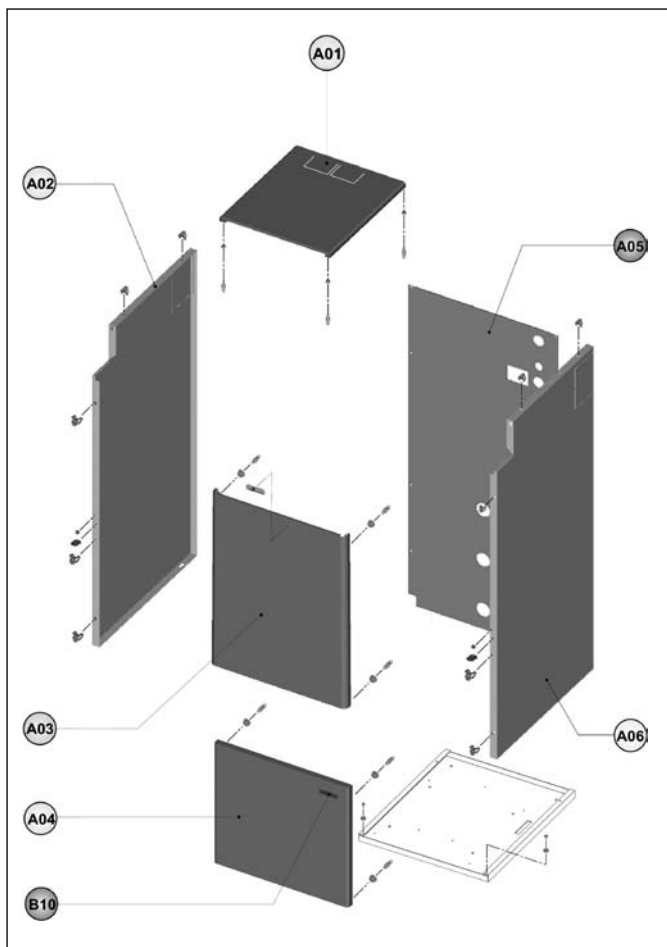

ELLEN F 32 RBS 90

JACKET

WIRING

A01	398D2970	KIT TAPA "Joa" (31118140)
A02	398D2980	KIT PANEL LATERAL, IZQ. "Joa" (31118110)
A03	398D3000	KIT PANEL A. SUPERIOR "Joa" (31114431)
A04	398D3010	KIT PANEL A. INFERIOR "Joa" (31114451)
A05	398D2910	KIT MONT. DE PARED, TRAS., "Lej" (31118050)
A06	398D2990	KIT PANEL LATERAL, DER. "Joa" (31118090)
B01	398D0930	KIT CAJA EL. "Lej" (35009980)
B02	398D3020	KIT PANEL DE MANDOS "Joa" (38516431)
B03	398D0960	KIT ASAS "LEJ" (35010550)
B04	398D0990	KIT TARJETA POT. "LEJ" (36507650)
B05	398D1000	KIT TARJETA EL. "LEJ" (36507661)
B06	398D0970	KIT T/HIDR. 4 BAR "LEJ" (36400570)
B07	398D1340	KIT Sonda TEMP. "LEJ" (36200660)
B08	398D1080	KIT Sonda CAL. "Lej" (36200670)
B09	398D0980	KIT TST. LS1 RM "LEJ" (36401240)
B10	398D2940	KIT TERM. "Lej" (36400880)
B11	398D1570	KIT BOTÓN TESTIGO "LEJ" (36100330)
B12	398D1230	KIT CENTRALITA "LEJ" (36507820)

C01	398D1250	KIT DIAFR. AIRE "LEJ" (32916090)
C02	398D1010	KIT V/RETENCIÓN "LEJ" (36901140)
C03	398D1240	KIT CRISTAL TESTIGO "LEJ" (35315240)
C04	398D1070	KIT TIR. M 10X330 "LEJ" (34401240)
C05	398D1020	KIT ELEM. DEX. "LEJ" (39403150)
C06	398D1130	KIT V/AIRE 1/2 "LEJ" (36900240)
C07	398D1100	KIT PASACABLES "LEJ" (36505380)
C08	398D1090	KIT FUNDA 1/2 "" "LEJ" (33400070)
C09	398D1330	KIT V/RETENCIÓN "LEJ" (36901970)
C10	398D1140	KIT VENTIL. "LEJ" (36601780)
C11	398D1150	KIT PRES. AIRE "LEJ" (36401620)
C12	398D1030	KIT ELEM. INT. "LEJ" (39403190)
C13	398D1040	KIT ELEM. SIN. "LEJ" (39403160)
C14	398D1060	KIT BIC.+DIAFR. "LEJ" (37902790)
C15	398D1050	KIT BICONO "LEJ" (34218521)
C16	398D2680	KIT ANODO MAGN."Lej" (32301810)
C17	398D2920	KIT BOMBA "Lej" (36601461)
C18	398D0220	KIT V/SEG. 1/2 "" "LEJ" (36900660)