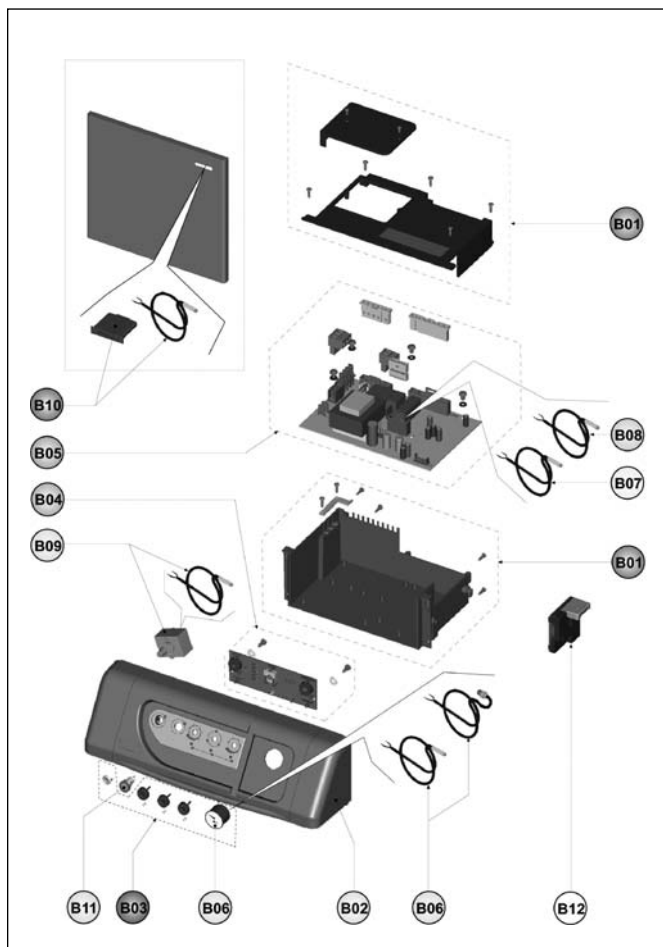

ELLEN F 32 RBS 90

JACKET

WIRING

A01	398D2970	KIT TAPA "Joa" (31118140)
A02	398D2980	KIT PANEL LATERAL, IZQ. "Joa" (31118110)
A03	398D3000	KIT PANEL A. SUPERIOR "Joa" (31114431)
A04	398D3010	KIT PANEL A. INFERIOR "Joa" (31114451)
A05	398D2910	KIT MONT. DE PARED, TRAS., "Lej" (31118050)
A06	398D2990	KIT PANEL LATERAL, DER. "Joa" (31118090)
B01	398D0930	KIT CAJA EL. "Lej" (35009980)
B02	398D3020	KIT PANEL DE MANDOS "Joa" (38516431)
B03	398D0960	KIT ASAS "LEJ" (35010550)
B04	398D0990	KIT TARJETA POT. "LEJ" (36507650)
B05	398D1000	KIT TARJETA EL. "LEJ" (36507661)
B06	398D0970	KIT T/HIDR. 4 BAR "LEJ" (36400570)
B07	398D1340	KIT Sonda TEMP. "LEJ" (36200660)
B08	398D1080	KIT Sonda CAL. "Lej" (36200670)
B09	398D0980	KIT TST. LS1 RM "LEJ" (36401240)
B10	398D2940	KIT TERM. "Lej" (36400880)
B11	398D1570	KIT BOTÓN TESTIGO "LEJ" (36100330)
B12	398D1230	KIT CENTRALITA "LEJ" (36507820)

C01	398D1250	KIT DIAFR. AIRE "LEJ" (32916090)
C02	398D1010	KIT V/RETENCIÓN "LEJ" (36901140)
C03	398D1240	KIT CRISTAL TESTIGO "LEJ" (35315240)
C04	398D1070	KIT TIR. M 10X330 "LEJ" (34401240)
C05	398D1020	KIT ELEM. DEX. "LEJ" (39403150)
C06	398D1130	KIT V/AIRE 1/2 "LEJ" (36900240)
C07	398D1100	KIT PASACABLES "LEJ" (36505380)
C08	398D1090	KIT FUNDA 1/2 "" "LEJ" (33400070)
C09	398D1330	KIT V/RETENCIÓN "LEJ" (36901970)
C10	398D1140	KIT VENTIL. "LEJ" (36601780)
C11	398D1150	KIT PRES. AIRE "LEJ" (36401620)
C12	398D1030	KIT ELEM. INT. "LEJ" (39403190)
C13	398D1040	KIT ELEM. SIN. "LEJ" (39403160)
C14	398D1060	KIT BIC.+DIAFR. "LEJ" (37902790)
C15	398D1050	KIT BICONO "LEJ" (34218521)
C16	398D2680	KIT ANODO MAGN."Lej" (32301810)
C17	398D2920	KIT BOMBA "Lej" (36601461)
C18	398D0220	KIT V/SEG. 1/2 "" "LEJ" (36900660)