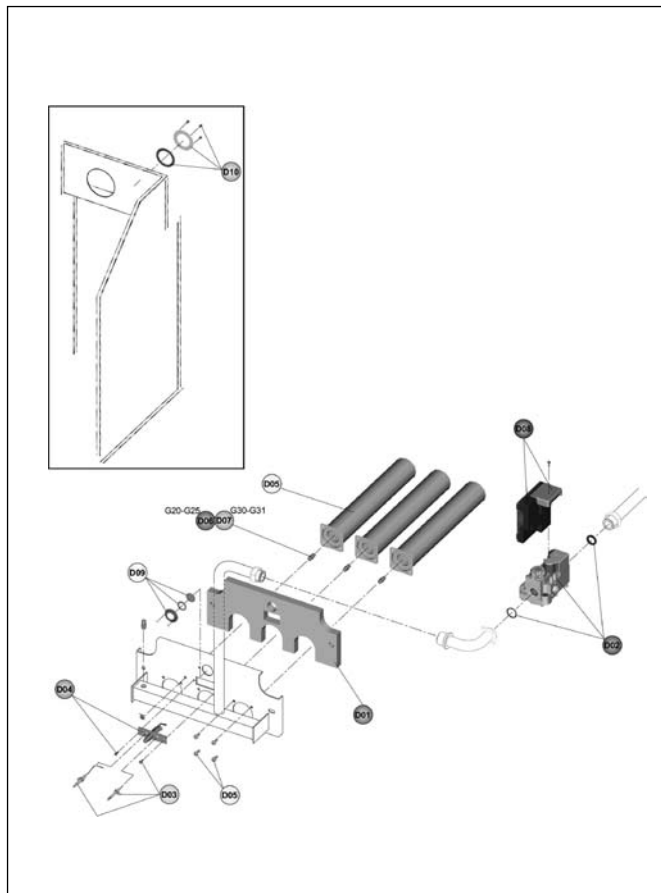

### WIRING

A01	398D1590	KIT TAPA "JOA" (31114631)
A02	398D1520	KIT COSTADO DER. "JOA" (31114592)
A03	398D1530	KIT COSTADO IZQ. "JOA" (31114612)
A04	398D0910	KIT PARED TRAS. "LEJ" (31114101)
A05	398D1600	KIT PUERTA "JOA" (31112552)
B01	398D1560	KIT CAJA EL. "Lej"(35011290)
B02	398D1610	KIT PANEL DE MANDOS "Joa"(38516411)
B03	398D1570	KIT BOTÓN TESTIGO "LEJ" (36100330)
B04	398D1580	KIT ASAS "Lej"(35010970)
B05	398D0970	KIT T/HIDR. 4 BAR "LEJ" (36400570)
B06	398D0980	KIT TST. LS1 RM "LEJ" (36401240)
B07	398D0990	KIT TARJETA POT. "LEJ" (36507650)
B08	398D1000	KIT TARJETA EL. "LEJ" (36507661)
C01	398D1010	KIT V/RETENCIÓN "LEJ" (36901140)
C02	398D1020	KIT ELEM. DEX. "LEJ" (39403150)
C03	398D1030	KIT ELEM. INT. "LEJ" (39403190)
C04	398D1040	KIT ELEM. SIN. "LEJ" (39403160)
C05	398D1050	KIT BICONO "LEJ" (34218521)
C06	398D1060	KIT BIC.+DIAFR. "LEJ" (37902790)
C07	398D1070	KIT Sonda TEMP. "LEJ" (36200660)
C08	398D1340	KIT FUNDA 1/2" " "LEJ" (33400070)

WATER LINE

GAS LINE

C09	398D1090	KIT PASACABLES "LEJ" (36505380)
C10	398D1100	KIT GUARNIC. H2O "LEJ" (3/8">1")
C11	398D0850	KIT Sonda TEMP. "LEJ" (36200660)
C12	398D0160	KIT LLAVE 3/8" "LEJ" (36901470)
C13	398D0180	KIT VASO 10 L. "LEJ" (36802740)
C14	398D0220	KIT V/SEG. 1/2" "LEJ" (36900660)
C15	398D1110	KIT BOMBA "LEJ" (36601771)
C16	398D1120	KIT LLAVE 1/2" "LEJ" (36900700)
C17	398D1130	KIT V/AIRE 1/2 "LEJ" (36900240)
C18	398D1140	KIT VENTIL. "LEJ" (36601780)
C19	398D1150	KIT PRES. AIRE "LEJ" (36401620)
D01	398D1160	KIT AISL. PUERTA "LEJ" (35301920)
D02	398D1170	KIT VALV. GAS "LEJ" (36802910)
D03	398D1180	KIT EL. "LEJ" (36702260-36702270)
D04	398D1190	KIT B/P LAV. "LEJ" (36702661)
D05	398D1200	KIT QUEM. PRINC. "LEJ" (37608300)
D06	398D1210	KIT BO. GAS 2,80 "LEJ" (34009090)
D07	398D1220	KIT BO. GAS 1,75 "LEJ" (34013040)
D08	398D1230	KIT CENTRALITA "LEJ" (36507820)
D09	398D1240	KIT CRISTAL TESTIGO "LEJ" (35315240)
D10	398D1250	KIT DIAFR. AIRE "LEJ" (32916090)