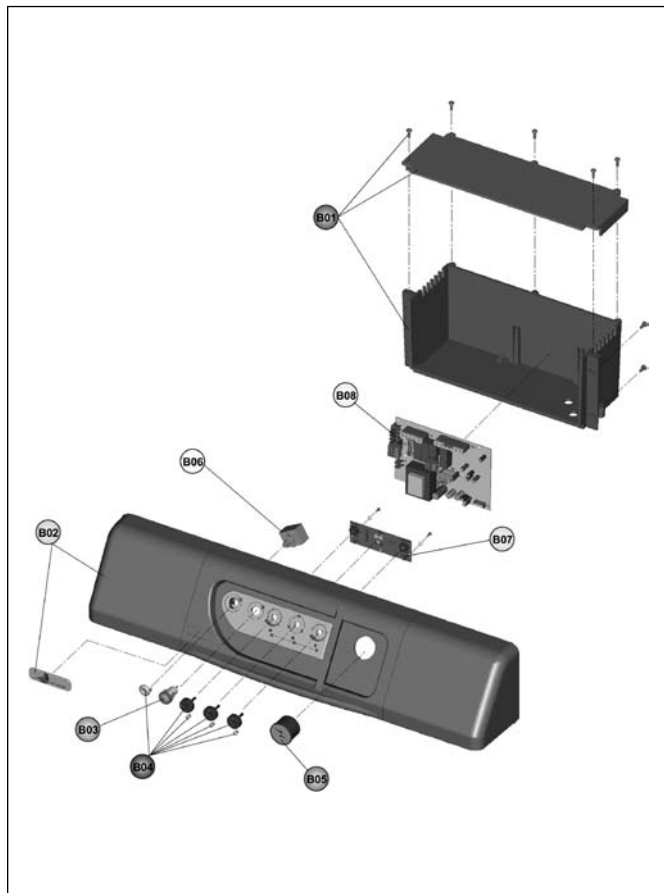

## ELLEN F 32 RCS

### WIRING

A01	398D1590	KIT TAPA "JOA" (31114631)
A02	398D1520	KIT COSTADO DER. "JOA" (31114592)
A03	398D1530	KIT COSTADO IZQ. "JOA" (31114612)
A04	398D0910	KIT PARED TRAS. "LEJ" (31114101)
A05	398D1600	KIT PUERTA "JOA" (31112552)
B01	398D1560	KIT CAJA EL. "Lej"(35011290)
B02	398D1610	KIT PANEL DE MANDOS "Joa"(38516411)
B03	398D1570	KIT BOTÓN TESTIGO "LEJ" (36100330)
B04	398D1580	KIT ASAS "Lej"(35010970)
B05	398D0970	KIT T/HIDR. 4 BAR "LEJ" (36400570)
B06	398D0980	KIT TST. LS1 RM "LEJ" (36401240)
B07	398D0990	KIT TARJETA POT. "LEJ" (36507650)
B08	398D1000	KIT TARJETA EL. "LEJ" (36507661)
C01	398D1010	KIT V/RETENCIÓN "LEJ" (36901140)
C02	398D1020	KIT ELEM. DEX. "LEJ" (39403150)
C03	398D1030	KIT ELEM. INT. "LEJ" (39403190)
C04	398D1040	KIT ELEM. SIN. "LEJ" (39403160)
C05	398D1050	KIT BICONO "LEJ" (34218521)
C06	398D1060	KIT BIC.+DIAFR. "LEJ" (37902790)
C07	398D1070	KIT Sonda TEMP. "LEJ" (36200660)
C08	398D1340	KIT FUNDA 1/2" " "LEJ" (33400070)