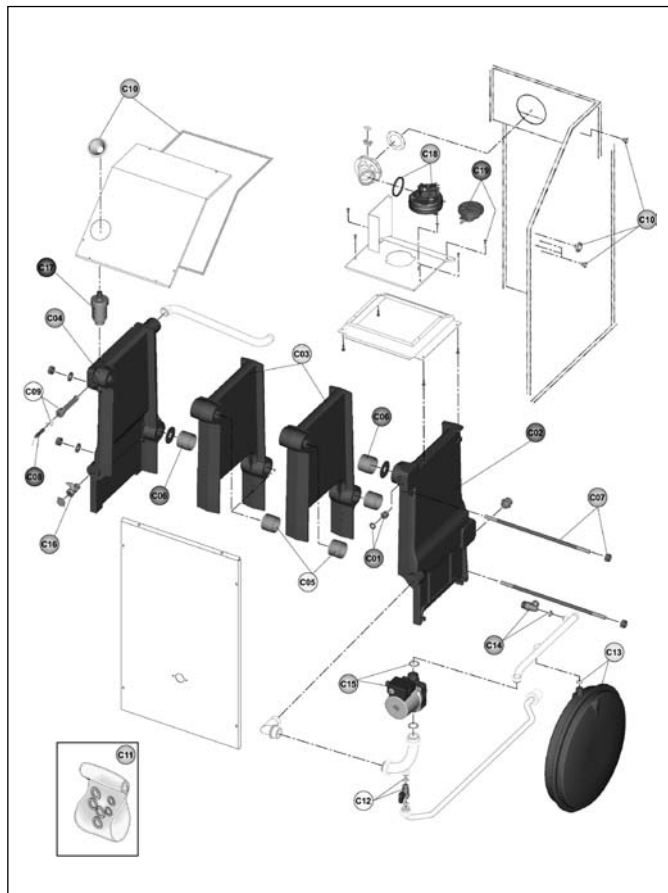

WATER LINE

GAS LINE

C09	398D1090	KIT PASACABLES "LEJ" (36505380)
C10	398D1100	KIT GUARNIC. H2O "LEJ" (3/8">1")
C11	398D0850	KIT Sonda TEMP. "LEJ" (36200660)
C12	398D0160	KIT LLAVE 3/8" "LEJ" (36901470)
C13	398D0180	KIT VASO 10 L. "LEJ" (36802740)
C14	398D0220	KIT V/SEG. 1/2" "LEJ" (36900660)
C15	398D1110	KIT BOMBA "LEJ" (36601771)
C16	398D1120	KIT LLAVE 1/2" "LEJ" (36900700)
C17	398D1130	KIT V/AIRE 1/2 "LEJ" (36900240)
C18	398D1140	KIT VENTIL. "LEJ" (36601780)
C19	398D1150	KIT PRES. AIRE "LEJ" (36401620)
D01	398D1160	KIT AISL. PUERTA "LEJ" (35301920)
D02	398D1170	KIT VALV. GAS "LEJ" (36802910)
D03	398D1180	KIT EL. "LEJ" (36702260-36702270)
D04	398D1190	KIT B/P LAV. "LEJ" (36702661)
D05	398D1200	KIT QUEM. PRINC. "LEJ" (37608300)
D06	398D1210	KIT BO. GAS 2,80 "LEJ" (34009090)
D07	398D1220	KIT BO. GAS 1,75 "LEJ" (34013040)
D08	398D1230	KIT CENTRALITA "LEJ" (36507820)
D09	398D1240	KIT CRISTAL TESTIGO "LEJ" (35315240)
D10	398D1250	KIT DIAFR. AIRE "LEJ" (32916090)