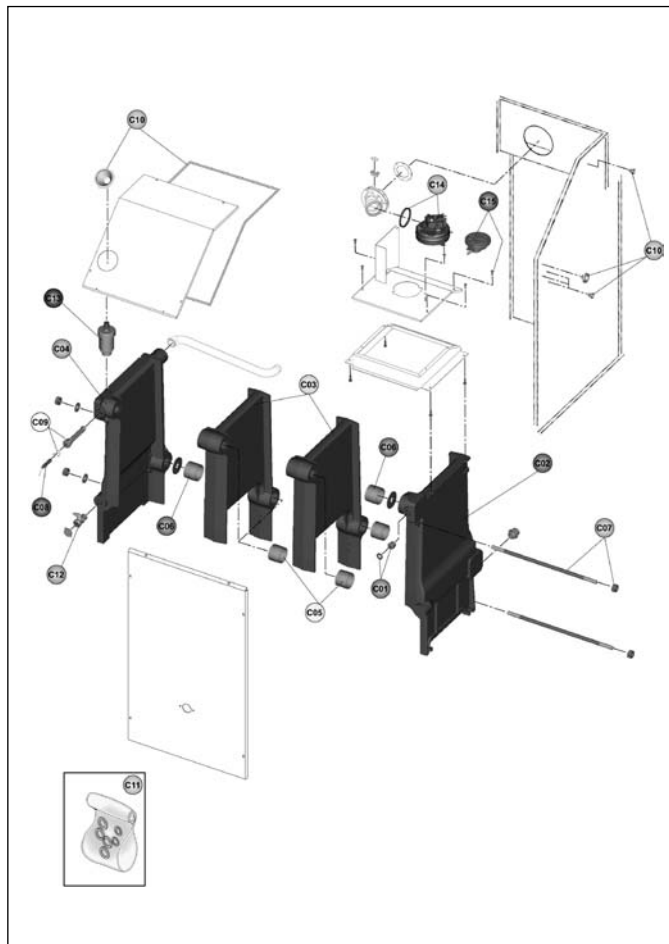

ELLEN F 32 RS

JACKET

WIRING

A01	398D1590	KIT TAPA "JOA" (31114631)
A02	398D1520	KIT COSTADO DER. "JOA"
A03	398D1530	KIT COSTADO IZQ. "JOA" (31114612)
A04	398D0910	KIT PARED TRAS. "LEJ" (31114101)
A05	398D1600	KIT PUERTA "JOA" (31112552)
B01	398D1560	KIT CAJA EL. "Lej"(35011290)
B02	398D1610	KIT PANEL DE MANDOS "Joa"(38516411)
B03	398D1570	KIT BOTÓN TESTIGO "LEJ" (36100330)
B04	398D1580	KIT ASAS "Lej"(35010970)
B05	398D0970	KIT T/HIDR. 4 BAR "LEJ" (36400570)
B06	398D0980	KIT TST. LS1 RM "LEJ" (36401240)
B07	398D0990	KIT TARJETA POT. "LEJ" (36507650)
B08	398D1000	KIT TARJETA EL. "LEJ" (36507661)
C01	398D1010	KIT V/RETENCIÓN "LEJ" (36901140)
C02	398D1270	KIT ELEM. DEX "LEJ" (39403170)
C03	398D1030	KIT ELEM. INT. "LEJ" (39403190)
C04	398D1040	KIT ELEM. SIN. "LEJ" (39403160)
C05	398D1050	KIT BICONO "LEJ" (34218521)
C06	398D1060	KIT BIC.+DIAFR. "LEJ" (37902790)

WATER LINE

GAS LINE

C07	398D1070	KIT TIR. M 10X330 "LEJ" (34401240)
C08	398D1340	KIT Sonda TEMP. "LEJ" (36200660)
C09	398D1090	KIT FUNDA 1/2" "LEJ" (33400070)
C10	398D1100	KIT PASACABLES "LEJ" (36505380)
C11	398D0850	KIT GUARNIC. H2O "LEJ" (3/8">1")
C12	398D1120	KIT LLAVE 1/2" "LEJ" (36900700)
C13	398D1130	KIT V/AIRE 1/2 "LEJ" (36900240)
C14	398D1140	KIT VENTIL. "LEJ" (36601780)
C15	398D1150	KIT PRES. AIRE "LEJ" (36401620)
D01	398D1160	KIT AISL. PUERTA "LEJ" (35301920)
D02	398D1170	KIT VALV. GAS "LEJ" (36802910)
D03	398D1180	KIT EL. "LEJ" (36702260-36702270)
D04	398D1190	KIT B/P LAV. "LEJ" (36702661)
D05	398D1200	KIT QUEM. PRINC. "LEJ" (37608300)
D06	398D1210	KIT BO. GAS 2,80 "LEJ" (34009090)
D07	398D1220	KIT BO. GAS 1,75 "LEJ" (34013040)
D08	398D1230	KIT CENTRALITA "LEJ" (36507820)
D09	398D1240	KIT CRISTAL TESTIGO "LEJ" (35315240)
D10	398D1250	KIT DIAFR. AIRE "LEJ" (32916090)