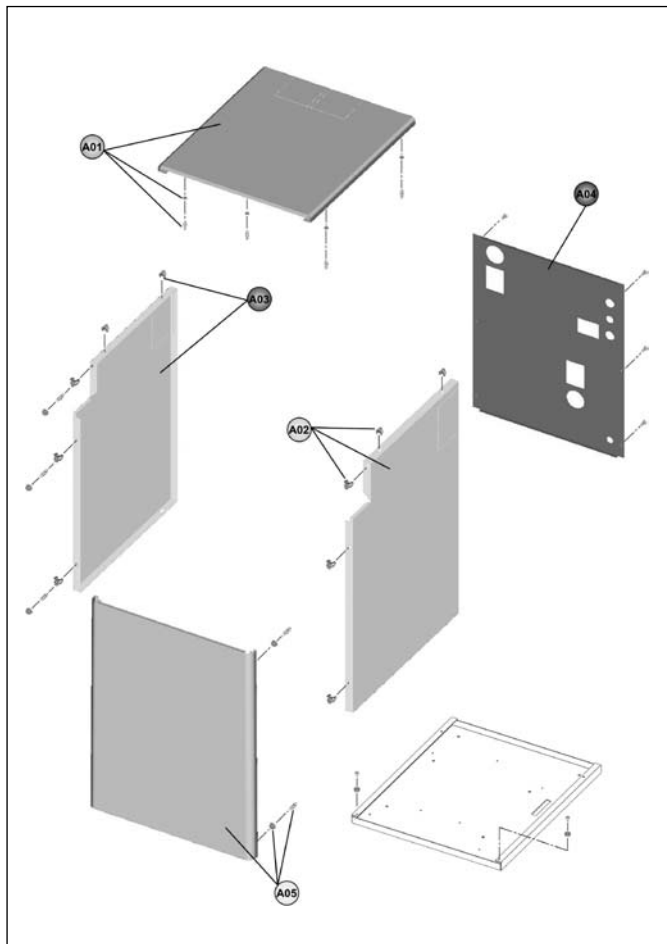

ELLEN F 32 RS

JACKET

WIRING

A01	398D1590	KIT TAPA "JOA" (31114631)
A02	398D1520	KIT COSTADO DER. "JOA"
A03	398D1530	KIT COSTADO IZQ. "JOA" (31114612)
A04	398D0910	KIT PARED TRAS. "LEJ" (31114101)
A05	398D1600	KIT PUERTA "JOA" (31112552)
B01	398D1560	KIT CAJA EL. "Lej"(35011290)
B02	398D1610	KIT PANEL DE MANDOS "Joa"(38516411)
B03	398D1570	KIT BOTÓN TESTIGO "LEJ" (36100330)
B04	398D1580	KIT ASAS "Lej"(35010970)
B05	398D0970	KIT T/HIDR. 4 BAR "LEJ" (36400570)
B06	398D0980	KIT TST. LS1 RM "LEJ" (36401240)
B07	398D0990	KIT TARJETA POT. "LEJ" (36507650)
B08	398D1000	KIT TARJETA EL. "LEJ" (36507661)
C01	398D1010	KIT V/RETENCIÓN "LEJ" (36901140)
C02	398D1270	KIT ELEM. DEX "LEJ" (39403170)
C03	398D1030	KIT ELEM. INT. "LEJ" (39403190)
C04	398D1040	KIT ELEM. SIN. "LEJ" (39403160)
C05	398D1050	KIT BICONO "LEJ" (34218521)
C06	398D1060	KIT BIC.+DIAFR. "LEJ" (37902790)

WATER LINE

GAS LINE

C07	398D1070	KIT TIR. M 10X330 "LEJ" (34401240)
C08	398D1340	KIT Sonda TEMP. "LEJ" (36200660)
C09	398D1090	KIT FUNDA 1/2" "LEJ" (33400070)
C10	398D1100	KIT PASACABLES "LEJ" (36505380)
C11	398D0850	KIT GUARNIC. H2O "LEJ" (3/8">1")
C12	398D1120	KIT LLAVE 1/2" "LEJ" (36900700)
C13	398D1130	KIT V/AIRE 1/2 "LEJ" (36900240)
C14	398D1140	KIT VENTIL. "LEJ" (36601780)
C15	398D1150	KIT PRES. AIRE "LEJ" (36401620)
D01	398D1160	KIT AISL. PUERTA "LEJ" (35301920)
D02	398D1170	KIT VALV. GAS "LEJ" (36802910)
D03	398D1180	KIT EL. "LEJ" (36702260-36702270)
D04	398D1190	KIT B/P LAV. "LEJ" (36702661)
D05	398D1200	KIT QUEM. PRINC. "LEJ" (37608300)
D06	398D1210	KIT BO. GAS 2,80 "LEJ" (34009090)
D07	398D1220	KIT BO. GAS 1,75 "LEJ" (34013040)
D08	398D1230	KIT CENTRALITA "LEJ" (36507820)
D09	398D1240	KIT CRISTAL TESTIGO "LEJ" (35315240)
D10	398D1250	KIT DIAFR. AIRE "LEJ" (32916090)