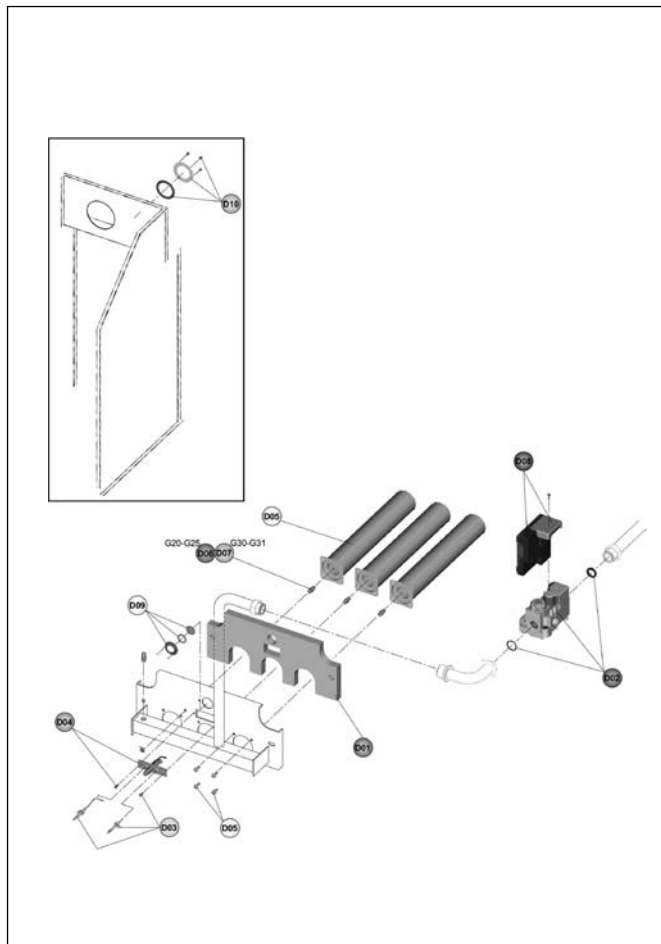

ELLEN F 32 RS

JACKET

WIRING

A01	398D1590	KIT TAPA "JOA" (31114631)
A02	398D1520	KIT COSTADO DER. "JOA"
A03	398D1530	KIT COSTADO IZQ. "JOA" (31114612)
A04	398D0910	KIT PARED TRAS. "LEJ" (31114101)
A05	398D1600	KIT PUERTA "JOA" (31112552)
B01	398D1560	KIT CAJA EL. "Lej"(35011290)
B02	398D1610	KIT PANEL DE MANDOS "Joa"(38516411)
B03	398D1570	KIT BOTÓN TESTIGO "LEJ" (36100330)
B04	398D1580	KIT ASAS "Lej"(35010970)
B05	398D0970	KIT T/HIDR. 4 BAR "LEJ" (36400570)
B06	398D0980	KIT TST. LS1 RM "LEJ" (36401240)
B07	398D0990	KIT TARJETA POT. "LEJ" (36507650)
B08	398D1000	KIT TARJETA EL. "LEJ" (36507661)
C01	398D1010	KIT V/RETENCIÓN "LEJ" (36901140)
C02	398D1270	KIT ELEM. DEX "LEJ" (39403170)
C03	398D1030	KIT ELEM. INT. "LEJ" (39403190)
C04	398D1040	KIT ELEM. SIN. "LEJ" (39403160)
C05	398D1050	KIT BICONO "LEJ" (34218521)
C06	398D1060	KIT BIC.+DIAFR. "LEJ" (37902790)

WATER LINE

GAS LINE

C07	398D1070	KIT TIR. M 10X330 "LEJ" (34401240)
C08	398D1340	KIT Sonda TEMP. "LEJ" (36200660)
C09	398D1090	KIT FUNDA 1/2" "LEJ" (33400070)
C10	398D1100	KIT PASACABLES "LEJ" (36505380)
C11	398D0850	KIT GUARNIC. H2O "LEJ" (3/8">1")
C12	398D1120	KIT LLAVE 1/2" "LEJ" (36900700)
C13	398D1130	KIT V/AIRE 1/2 "LEJ" (36900240)
C14	398D1140	KIT VENTIL. "LEJ" (36601780)
C15	398D1150	KIT PRES. AIRE "LEJ" (36401620)
D01	398D1160	KIT AISL. PUERTA "LEJ" (35301920)
D02	398D1170	KIT VALV. GAS "LEJ" (36802910)
D03	398D1180	KIT EL. "LEJ" (36702260-36702270)
D04	398D1190	KIT B/P LAV. "LEJ" (36702661)
D05	398D1200	KIT QUEM. PRINC. "LEJ" (37608300)
D06	398D1210	KIT BO. GAS 2,80 "LEJ" (34009090)
D07	398D1220	KIT BO. GAS 1,75 "LEJ" (34013040)
D08	398D1230	KIT CENTRALITA "LEJ" (36507820)
D09	398D1240	KIT CRISTAL TESTIGO "LEJ" (35315240)
D10	398D1250	KIT DIAFR. AIRE "LEJ" (32916090)