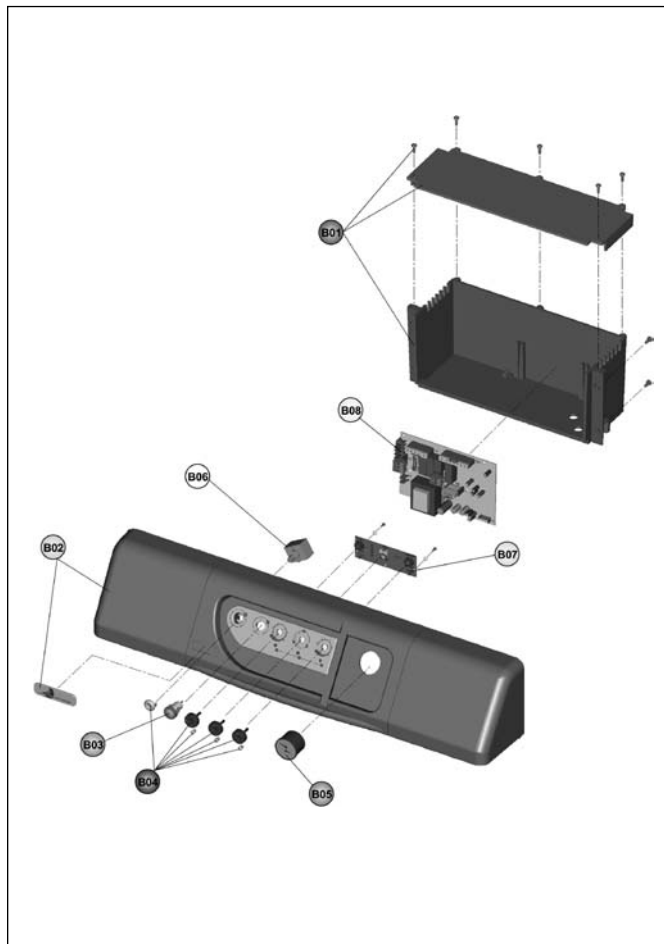

ELLEN F 32 RS

JACKET

WIRING

A01	398D1590	KIT TAPA "JOA" (31114631)
A02	398D1520	KIT COSTADO DER. "JOA"
A03	398D1530	KIT COSTADO IZQ. "JOA" (31114612)
A04	398D0910	KIT PARED TRAS. "LEJ" (31114101)
A05	398D1600	KIT PUERTA "JOA" (31112552)
B01	398D1560	KIT CAJA EL. "Lej"(35011290)
B02	398D1610	KIT PANEL DE MANDOS "Joa"(38516411)
B03	398D1570	KIT BOTÓN TESTIGO "LEJ" (36100330)
B04	398D1580	KIT ASAS "Lej"(35010970)
B05	398D0970	KIT T/HIDR. 4 BAR "LEJ" (36400570)
B06	398D0980	KIT TST. LS1 RM "LEJ" (36401240)
B07	398D0990	KIT TARJETA POT. "LEJ" (36507650)
B08	398D1000	KIT TARJETA EL. "LEJ" (36507661)
C01	398D1010	KIT V/RETENCIÓN "LEJ" (36901140)
C02	398D1270	KIT ELEM. DEX "LEJ" (39403170)
C03	398D1030	KIT ELEM. INT. "LEJ" (39403190)
C04	398D1040	KIT ELEM. SIN. "LEJ" (39403160)
C05	398D1050	KIT BICONO "LEJ" (34218521)
C06	398D1060	KIT BIC.+DIAFR. "LEJ" (37902790)

WATER LINE

GAS LINE

C07	398D1070	KIT TIR. M 10X330 "LEJ" (34401240)
C08	398D1340	KIT Sonda TEMP. "LEJ" (36200660)
C09	398D1090	KIT FUNDA 1/2" "LEJ" (33400070)
C10	398D1100	KIT PASACABLES "LEJ" (36505380)
C11	398D0850	KIT GUARNIC. H2O "LEJ" (3/8">1")
C12	398D1120	KIT LLAVE 1/2" "LEJ" (36900700)
C13	398D1130	KIT V/AIRE 1/2 "LEJ" (36900240)
C14	398D1140	KIT VENTIL. "LEJ" (36601780)
C15	398D1150	KIT PRES. AIRE "LEJ" (36401620)
D01	398D1160	KIT AISL. PUERTA "LEJ" (35301920)
D02	398D1170	KIT VALV. GAS "LEJ" (36802910)
D03	398D1180	KIT EL. "LEJ" (36702260-36702270)
D04	398D1190	KIT B/P LAV. "LEJ" (36702661)
D05	398D1200	KIT QUEM. PRINC. "LEJ" (37608300)
D06	398D1210	KIT BO. GAS 2,80 "LEJ" (34009090)
D07	398D1220	KIT BO. GAS 1,75 "LEJ" (34013040)
D08	398D1230	KIT CENTRALITA "LEJ" (36507820)
D09	398D1240	KIT CRISTAL TESTIGO "LEJ" (35315240)
D10	398D1250	KIT DIAFR. AIRE "LEJ" (32916090)