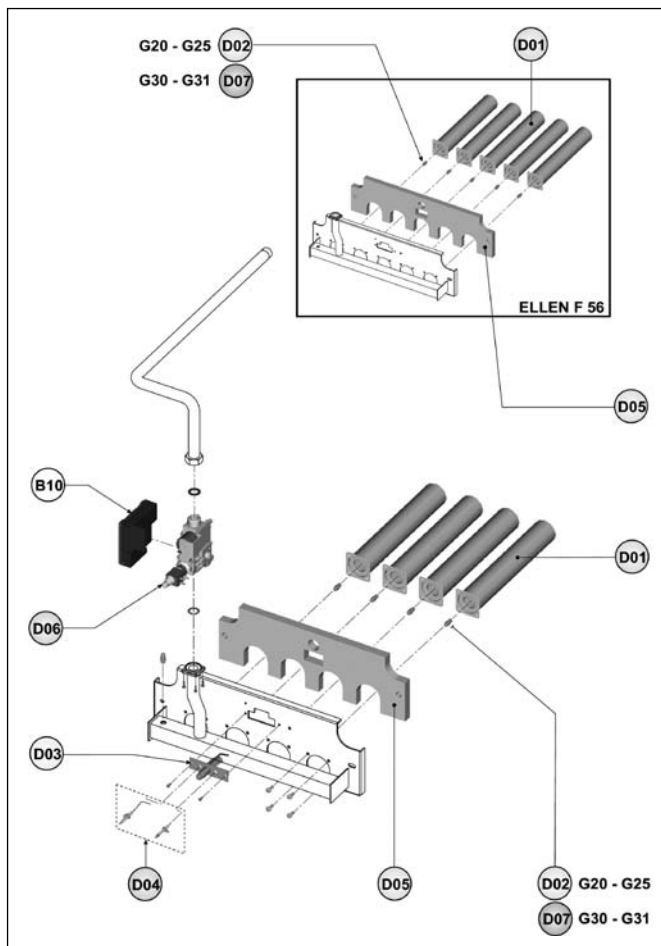

ELLE F 45-56 RA

JACKET

WIRING

A01	398D3300	KIT TAPA "Lej" (31112450)
A02	398D3320	KIT PARED TRAS. "Lej" (31111460)
A03	398D3130	KIT COSTADO IZQ. "Lej" (31112370)
A04	398D3140	KIT COSTADO DER. "Lej" (31112330)
A05	398D3330	KIT PANEL A. "Lej" (31112410)
B01	398D3160	KIT TST.LS1 "Lej" (36400590)
B02	398D0990	KIT TARJETA POT. "LEJ" (36507650)
B03	398D1000	KIT TARJETA EL. "LEJ" (36507661)
B04	398D3170	KIT Sonda TEMP. "Lej" (36200650)
B05	398D1490	KIT TST HUMOS "LEJ" (36400580)
B06	398D0950	ILLUMINATED PUSH-BUTTON KIT "LEJ" (36100420)
B07	398D1580	KIT ASAS "Lej"(35010970)
B08	398D0970	KIT T/IDR.4bar "Lej" (36400570)
B09	398D3340	KIT PANEL DE MANDOS "Joa" (38512950)
B10	398D1470	KIT CENTRALITA "LEJ" (36506940)

WATER LINE

GAS LINE

C01	398D2850	KIT ELEM. IZQ. "Lej" (39403100)
C02	398D1030	KIT ELEM. INT. "LEJ" (39403190)
C03	398D1060	KIT BIC.+DIAFR. "LEJ" (37902790)
C04	398D1270	KIT ELEM. DEX "LEJ" (39403170)
C05	398D3360	KIT TIR. M10X500 "Lej" (34403200)
C06	398D1120	KIT LLAVE 1/2" " "LEJ" (36900700)
C07	398D1010	KIT V/RETENCIÓN "LEJ" (36901140)
C08	398D1050	KIT BICONO "LEJ" (34218521)
C09	398D0850	KIT GUARNIC. H2O "LEJ" (3/8">1")
C10	398D1090	KIT FUNDA 1/2" " "LEJ" (33400070)
D01	398D1200	KIT QUEM. PRINC. "LEJ" (37608300)
D02	398D3400	KIT 5 TOBERAS 2,80 "Lej" (34009090)
D03	398D1190	KIT B/P LAV. "LEJ" (36702661)
D04	398D1180	KIT EL. "LEJ" (36702260-36702270)
D05	398D3420	KIT AISL. PUERTA "Lej" (35322280)
D06	398D1170	KIT VALV. GAS "LEJ" (36802910)
D07	398D3380	KIT 5 TOBERAS 1,75 "Lej" (34013040)