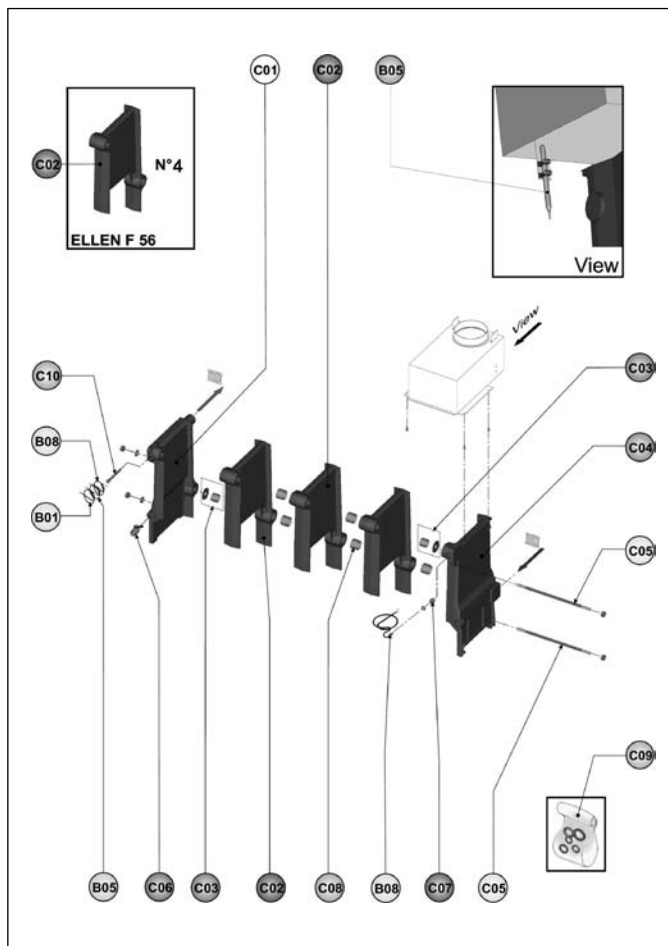

ELLE F 45-56 RA

JACKET

WIRING

A01	398D3300	KIT TAPA "Lej" (31112450)
A02	398D3320	KIT PARED TRAS. "Lej" (31111460)
A03	398D3130	KIT COSTADO IZQ. "Lej" (31112370)
A04	398D3140	KIT COSTADO DER. "Lej" (31112330)
A05	398D3330	KIT PANEL A. "Lej" (31112410)
B01	398D3160	KIT TST.LS1 "Lej" (36400590)
B02	398D0990	KIT TARJETA POT. "LEJ" (36507650)
B03	398D1000	KIT TARJETA EL. "LEJ" (36507661)
B04	398D3170	KIT Sonda TEMP. "Lej" (36200650)
B05	398D1490	KIT TST HUMOS "LEJ" (36400580)
B06	398D0950	ILLUMINATED PUSH-BUTTON KIT "LEJ" (36100420)
B07	398D1580	KIT ASAS "Lej"(35010970)
B08	398D0970	KIT T/IDR.4bar "Lej" (36400570)
B09	398D3340	KIT PANEL DE MANDOS "Joa" (38512950)
B10	398D1470	KIT CENTRALITA "LEJ" (36506940)

WATER LINE

GAS LINE

C01	398D2850	KIT ELEM. IZQ. "Lej" (39403100)
C02	398D1030	KIT ELEM. INT. "LEJ" (39403190)
C03	398D1060	KIT BIC.+DIAFR. "LEJ" (37902790)
C04	398D1270	KIT ELEM. DEX "LEJ" (39403170)
C05	398D3360	KIT TIR. M10X500 "Lej" (34403200)
C06	398D1120	KIT LLAVE 1/2" " "LEJ" (36900700)
C07	398D1010	KIT V/RETENCIÓN "LEJ" (36901140)
C08	398D1050	KIT BICONO "LEJ" (34218521)
C09	398D0850	KIT GUARNIC. H2O "LEJ" (3/8">1")
C10	398D1090	KIT FUNDA 1/2" " "LEJ" (33400070)
D01	398D1200	KIT QUEM. PRINC. "LEJ" (37608300)
D02	398D3400	KIT 5 TOBERAS 2,80 "Lej" (34009090)
D03	398D1190	KIT B/P LAV. "LEJ" (36702661)
D04	398D1180	KIT EL. "LEJ" (36702260-36702270)
D05	398D3420	KIT AISL. PUERTA "Lej" (35322280)
D06	398D1170	KIT VALV. GAS "LEJ" (36802910)
D07	398D3380	KIT 5 TOBERAS 1,75 "Lej" (34013040)