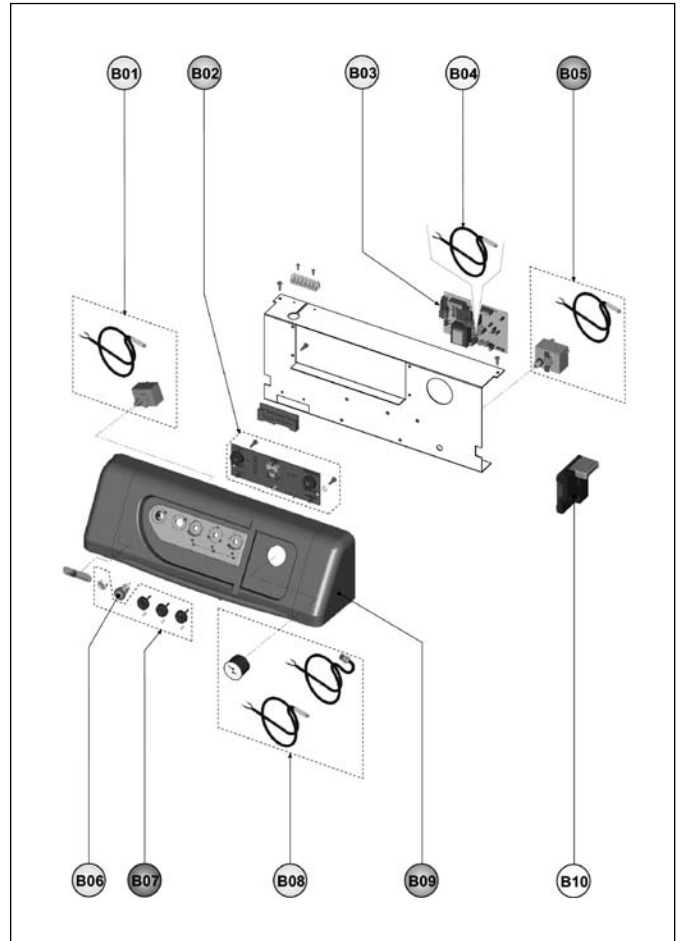

ELLE F 45-56 RA

JACKET

WIRING

A01	398D3300	KIT TAPA "Lej" (31112450)
A02	398D3320	KIT PARED TRAS. "Lej" (31111460)
A03	398D3130	KIT COSTADO IZQ. "Lej" (31112370)
A04	398D3140	KIT COSTADO DER. "Lej" (31112330)
A05	398D3330	KIT PANEL A. "Lej" (31112410)
B01	398D3160	KIT TST.LS1 "Lej" (36400590)
B02	398D0990	KIT TARJETA POT. "LEJ" (36507650)
B03	398D1000	KIT TARJETA EL. "LEJ" (36507661)
B04	398D3170	KIT Sonda TEMP. "Lej" (36200650)
B05	398D1490	KIT TST HUMOS "LEJ" (36400580)
B06	398D0950	ILLUMINATED PUSH-BUTTON KIT "LEJ" (36100420)
B07	398D1580	KIT ASAS "Lej"(35010970)
B08	398D0970	KIT T/IDR.4bar "Lej" (36400570)
B09	398D3340	KIT PANEL DE MANDOS "Joa" (38512950)
B10	398D1470	KIT CENTRALITA "LEJ" (36506940)

WATER LINE

GAS LINE

C01	398D2850	KIT ELEM. IZQ. "Lej" (39403100)
C02	398D1030	KIT ELEM. INT. "LEJ" (39403190)
C03	398D1060	KIT BIC.+DIAFR. "LEJ" (37902790)
C04	398D1270	KIT ELEM. DEX "LEJ" (39403170)
C05	398D3360	KIT TIR. M10X500 "Lej" (34403200)
C06	398D1120	KIT LLAVE 1/2" " "LEJ" (36900700)
C07	398D1010	KIT V/RETENCIÓN "LEJ" (36901140)
C08	398D1050	KIT BICONO "LEJ" (34218521)
C09	398D0850	KIT GUARNIC. H2O "LEJ" (3/8">1")
C10	398D1090	KIT FUNDA 1/2" " "LEJ" (33400070)
D01	398D1200	KIT QUEM. PRINC. "LEJ" (37608300)
D02	398D3400	KIT 5 TOBERAS 2,80 "Lej" (34009090)
D03	398D1190	KIT B/P LAV. "LEJ" (36702661)
D04	398D1180	KIT EL. "LEJ" (36702260-36702270)
D05	398D3420	KIT AISL. PUERTA "Lej" (35322280)
D06	398D1170	KIT VALV. GAS "LEJ" (36802910)
D07	398D3380	KIT 5 TOBERAS 1,75 "Lej" (34013040)