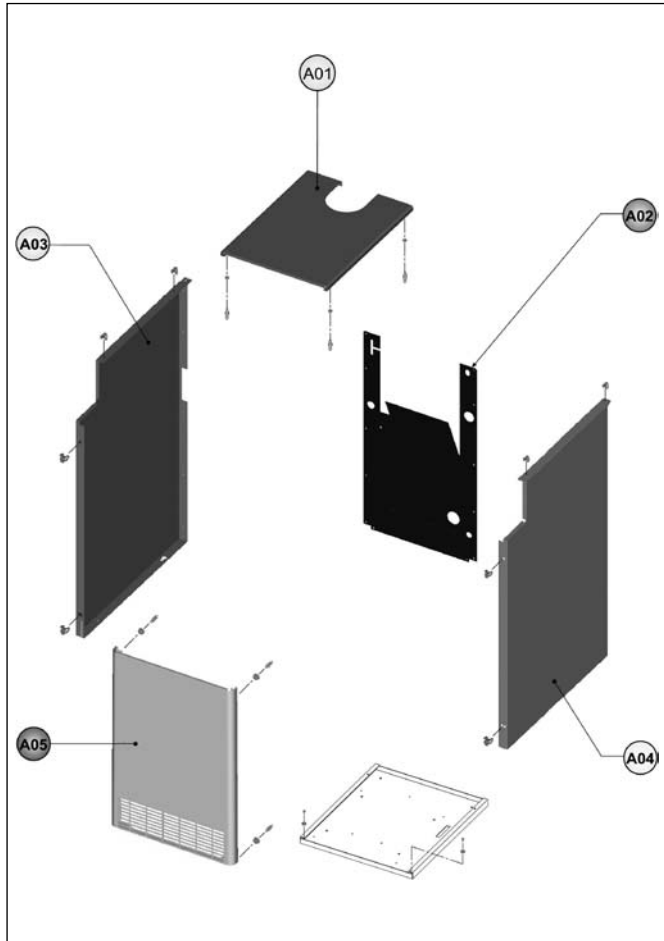

ELLE F 45-56 RA

JACKET

WIRING

A01	398D3300	KIT TAPA "Lej" (31112450)
A02	398D3320	KIT PARED TRAS. "Lej" (31111460)
A03	398D3130	KIT COSTADO IZQ. "Lej" (31112370)
A04	398D3140	KIT COSTADO DER. "Lej" (31112330)
A05	398D3330	KIT PANEL A. "Lej" (31112410)
B01	398D3160	KIT TST.LS1 "Lej" (36400590)
B02	398D0990	KIT TARJETA POT. "LEJ" (36507650)
B03	398D1000	KIT TARJETA EL. "LEJ" (36507661)
B04	398D3170	KIT Sonda TEMP. "Lej" (36200650)
B05	398D1490	KIT TST HUMOS "LEJ" (36400580)
B06	398D0950	ILLUMINATED PUSH-BUTTON KIT "LEJ" (36100420)
B07	398D1580	KIT ASAS "Lej"(35010970)
B08	398D0970	KIT T/IDR.4bar "Lej" (36400570)
B09	398D3340	KIT PANEL DE MANDOS "Joa" (38512950)
B10	398D1470	KIT CENTRALITA "LEJ" (36506940)

WATER LINE

GAS LINE

C01	398D2850	KIT ELEM. IZQ. "Lej" (39403100)
C02	398D1030	KIT ELEM. INT. "LEJ" (39403190)
C03	398D1060	KIT BIC.+DIAFR. "LEJ" (37902790)
C04	398D1270	KIT ELEM. DEX "LEJ" (39403170)
C05	398D3360	KIT TIR. M10X500 "Lej" (34403200)
C06	398D1120	KIT LLAVE 1/2" " "LEJ" (36900700)
C07	398D1010	KIT V/RETENCIÓN "LEJ" (36901140)
C08	398D1050	KIT BICONO "LEJ" (34218521)
C09	398D0850	KIT GUARNIC. H2O "LEJ" (3/8">1")
C10	398D1090	KIT FUNDA 1/2" " "LEJ" (33400070)
D01	398D1200	KIT QUEM. PRINC. "LEJ" (37608300)
D02	398D3400	KIT 5 TOBERAS 2,80 "Lej" (34009090)
D03	398D1190	KIT B/P LAV. "LEJ" (36702661)
D04	398D1180	KIT EL. "LEJ" (36702260-36702270)
D05	398D3420	KIT AISL. PUERTA "Lej" (35322280)
D06	398D1170	KIT VALV. GAS "LEJ" (36802910)
D07	398D3380	KIT 5 TOBERAS 1,75 "Lej" (34013040)