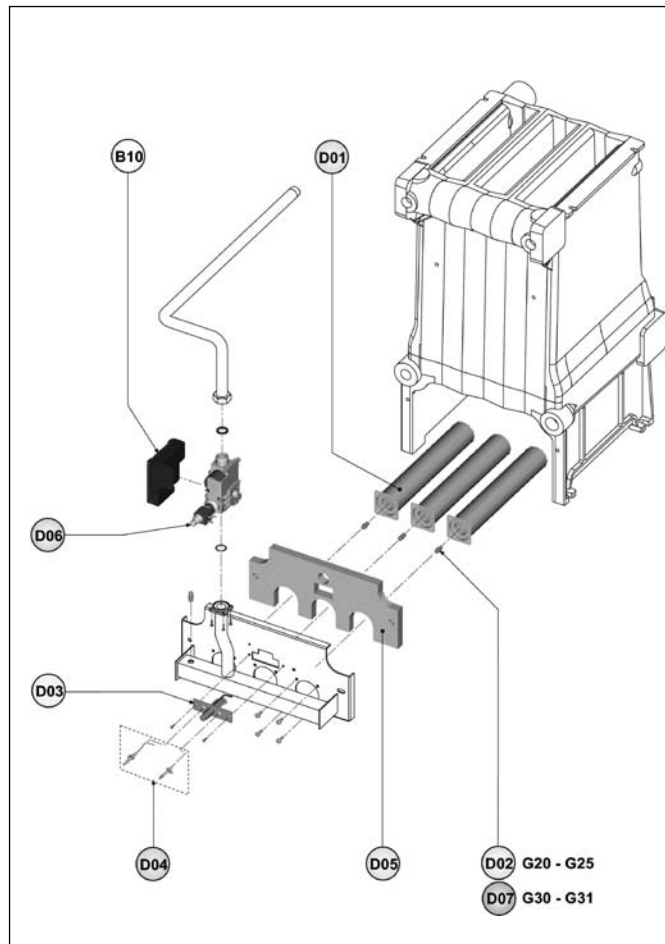

ELLEN F 32 RCA

JACKET

WIRING

A01	398D3110	KIT TAPA "Lej" (31112440)
A02	398D3240	KIT PARED TRAS. "Lej" (31111440)
A03	398D3130	KIT COSTADO IZQ. "Lej" (31112370)
A04	398D3140	KIT COSTADO DER. "Lej" (31112330)
A05	398D3150	KIT PANEL A. "Lej" (31112400)
B01	398D3160	KIT TST.LS1 "Lej" (36400590)
B02	398D0990	KIT TARJETA POT. "LEJ" (36507650)
B03	398D1000	KIT TARJETA EL. "LEJ" (36507661)
B04	398D3170	KIT Sonda TEMP. "Lej" (36200650)
B05	398D1490	KIT TST HUMOS "LEJ" (36400580)
B06	398D0950	KIT BOTÓN TESTIGO "LEJ" (36100420)
B07	398D1580	KIT ASAS "Lej" (35010970)
B08	398D0970	KIT T/HIDR. 4 BAR "LEJ" (36400570)
B09	398D3190	KIT PANEL DE MANDOS "Joa" (38512940)
B10	398D1470	KIT CENTRALITA "LEJ" (36506940)
C01	398D2850	KIT ELEM. SIN. "Lej" (39403100)
C02	398D1030	KIT ELEM. INT. "LEJ" (39403190)
C03	398D1060	KIT BIC.+DIAFR. "LEJ" (37902790)

WATER LINE

GAS LINE

C04	398D1270	KIT ELEM. DEX "LEJ" (39403170)
C05	398D1070	KIT TIR. M 10X330 "LEJ" (34401240)
C06	398D1120	KIT LLAVE 1/2" "LEJ" (36900700)
C07	398D1010	KIT V/RETENCIÓN "LEJ" (36901140)
C08	398D1050	KIT BICONO "LEJ" (34218521)
C09	398D0220	KIT V/SEG. 1/2" "LEJ" (36900660)
C10	398D1090	KIT FUNDA 1/2" "LEJ" (33400070)
C11	398D0850	KIT GUARNIC. H2O "LEJ" (3/8">1")
C12	398D0180	KIT VASO 10 L. "LEJ" (36802740)
C13	398D1370	KIT BOMBA "LEJ" (36601431)
C14	398D0160	KIT LLAVE 3/8" "LEJ" (36901470)
D01	398D1200	KIT QUEM. PRINC. "LEJ" (37608300)
D02	398D1210	KIT BO. GAS 2,80 "LEJ" (34009090)
D03	398D1190	KIT B/P LAV. "LEJ" (36702661)
D04	398D1180	KIT EL. "LEJ" (36702260-36702270)
D05	398D1500	KIT AISL. PUERTA "LEJ" (35322260)
D06	398D1170	KIT VALV. GAS "LEJ" (36802910)
D07	398D1220	KIT BO. GAS 1,75 "LEJ" (34013040)