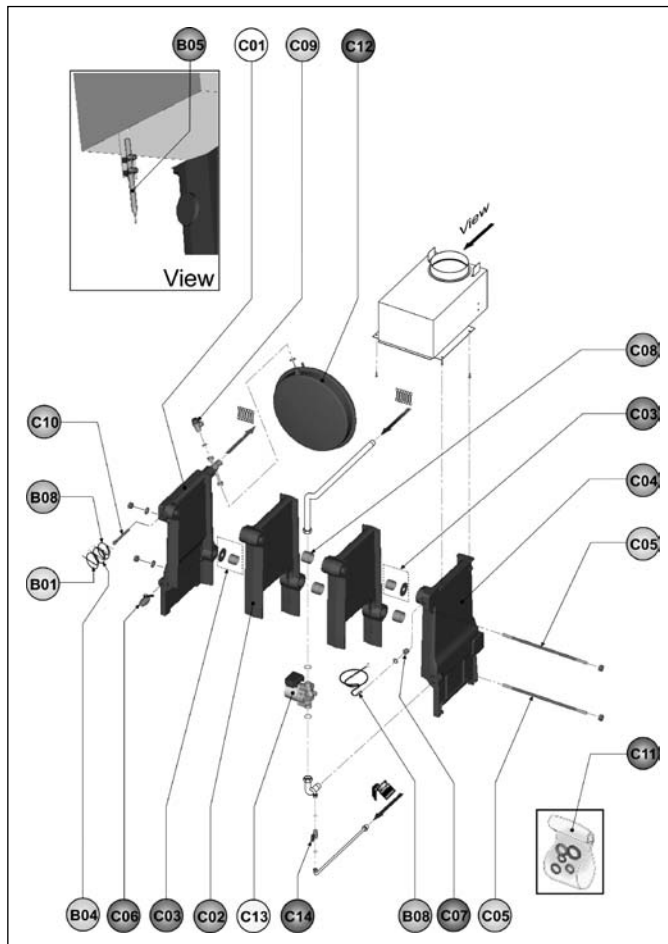

ELLEN F 32 RCA

JACKET

WIRING

A01	398D3110	KIT TAPA "Lej" (31112440)
A02	398D3240	KIT PARED TRAS. "Lej" (31111440)
A03	398D3130	KIT COSTADO IZQ. "Lej" (31112370)
A04	398D3140	KIT COSTADO DER. "Lej" (31112330)
A05	398D3150	KIT PANEL A. "Lej" (31112400)
B01	398D3160	KIT TST.LS1 "Lej" (36400590)
B02	398D0990	KIT TARJETA POT. "LEJ" (36507650)
B03	398D1000	KIT TARJETA EL. "LEJ" (36507661)
B04	398D3170	KIT Sonda TEMP. "Lej" (36200650)
B05	398D1490	KIT TST HUMOS "LEJ" (36400580)
B06	398D0950	KIT BOTÓN TESTIGO "LEJ" (36100420)
B07	398D1580	KIT ASAS "Lej" (35010970)
B08	398D0970	KIT T/HIDR. 4 BAR "LEJ" (36400570)
B09	398D3190	KIT PANEL DE MANDOS "Joa" (38512940)
B10	398D1470	KIT CENTRALITA "LEJ" (36506940)
C01	398D2850	KIT ELEM. SIN. "Lej" (39403100)
C02	398D1030	KIT ELEM. INT. "LEJ" (39403190)
C03	398D1060	KIT BIC.+DIAFR. "LEJ" (37902790)

WATER LINE

GAS LINE

C04	398D1270	KIT ELEM. DEX "LEJ" (39403170)
C05	398D1070	KIT TIR. M 10X330 "LEJ" (34401240)
C06	398D1120	KIT LLAVE 1/2" "LEJ" (36900700)
C07	398D1010	KIT V/RETENCIÓN "LEJ" (36901140)
C08	398D1050	KIT BICONO "LEJ" (34218521)
C09	398D0220	KIT V/SEG. 1/2" "LEJ" (36900660)
C10	398D1090	KIT FUNDA 1/2" "LEJ" (33400070)
C11	398D0850	KIT GUARNIC. H2O "LEJ" (3/8">1")
C12	398D0180	KIT VASO 10 L. "LEJ" (36802740)
C13	398D1370	KIT BOMBA "LEJ" (36601431)
C14	398D0160	KIT LLAVE 3/8" "LEJ" (36901470)
D01	398D1200	KIT QUEM. PRINC. "LEJ" (37608300)
D02	398D1210	KIT BO. GAS 2,80 "LEJ" (34009090)
D03	398D1190	KIT B/P LAV. "LEJ" (36702661)
D04	398D1180	KIT EL. "LEJ" (36702260-36702270)
D05	398D1500	KIT AISL. PUERTA "LEJ" (35322260)
D06	398D1170	KIT VALV. GAS "LEJ" (36802910)
D07	398D1220	KIT BO. GAS 1,75 "LEJ" (34013040)