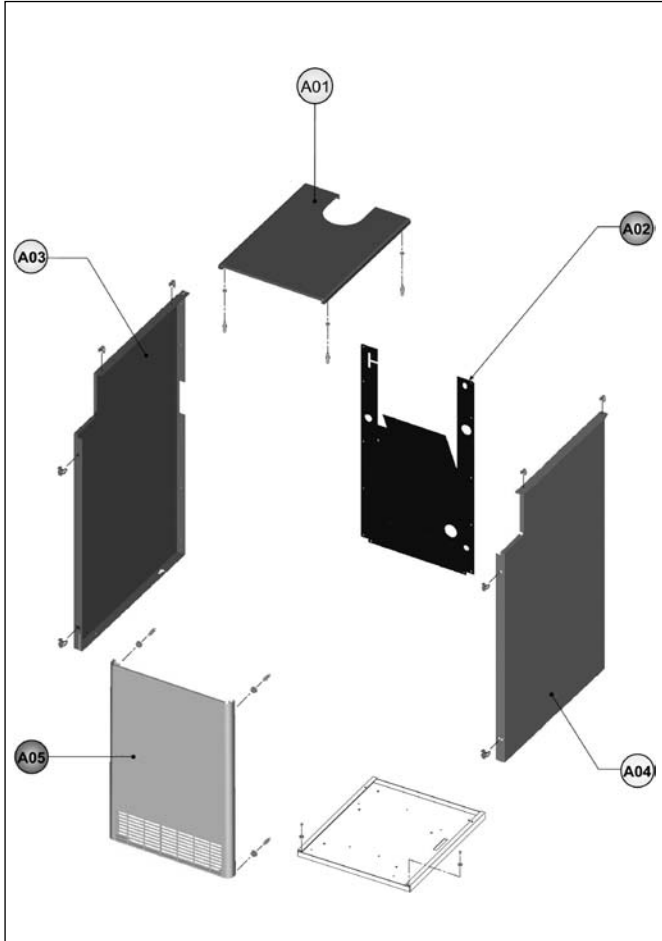

ELLEN F 32 RCA

JACKET

WIRING

A01	398D3110	KIT TAPA "Lej" (31112440)
A02	398D3240	KIT PARED TRAS. "Lej" (31111440)
A03	398D3130	KIT COSTADO IZQ. "Lej" (31112370)
A04	398D3140	KIT COSTADO DER. "Lej" (31112330)
A05	398D3150	KIT PANEL A. "Lej" (31112400)
B01	398D3160	KIT TST.LS1 "Lej" (36400590)
B02	398D0990	KIT TARJETA POT. "LEJ" (36507650)
B03	398D1000	KIT TARJETA EL. "LEJ" (36507661)
B04	398D3170	KIT Sonda TEMP. "Lej" (36200650)
B05	398D1490	KIT TST HUMOS "LEJ" (36400580)
B06	398D0950	KIT BOTÓN TESTIGO "LEJ" (36100420)
B07	398D1580	KIT ASAS "Lej" (35010970)
B08	398D0970	KIT T/HIDR. 4 BAR "LEJ" (36400570)
B09	398D3190	KIT PANEL DE MANDOS "Joa" (38512940)
B10	398D1470	KIT CENTRALITA "LEJ" (36506940)
C01	398D2850	KIT ELEM. SIN. "Lej" (39403100)
C02	398D1030	KIT ELEM. INT. "LEJ" (39403190)
C03	398D1060	KIT BIC.+DIAFR. "LEJ" (37902790)

WATER LINE

GAS LINE

C04	398D1270	KIT ELEM. DEX "LEJ" (39403170)
C05	398D1070	KIT TIR. M 10X330 "LEJ" (34401240)
C06	398D1120	KIT LLAVE 1/2" "LEJ" (36900700)
C07	398D1010	KIT V/RETENCIÓN "LEJ" (36901140)
C08	398D1050	KIT BICONO "LEJ" (34218521)
C09	398D0220	KIT V/SEG. 1/2" "LEJ" (36900660)
C10	398D1090	KIT FUNDA 1/2" "LEJ" (33400070)
C11	398D0850	KIT GUARNIC. H2O "LEJ" (3/8">1")
C12	398D0180	KIT VASO 10 L. "LEJ" (36802740)
C13	398D1370	KIT BOMBA "LEJ" (36601431)
C14	398D0160	KIT LLAVE 3/8" "LEJ" (36901470)
D01	398D1200	KIT QUEM. PRINC. "LEJ" (37608300)
D02	398D1210	KIT BO. GAS 2,80 "LEJ" (34009090)
D03	398D1190	KIT B/P LAV. "LEJ" (36702661)
D04	398D1180	KIT EL. "LEJ" (36702260-36702270)
D05	398D1500	KIT AISL. PUERTA "LEJ" (35322260)
D06	398D1170	KIT VALV. GAS "LEJ" (36802910)
D07	398D1220	KIT BO. GAS 1,75 "LEJ" (34013040)