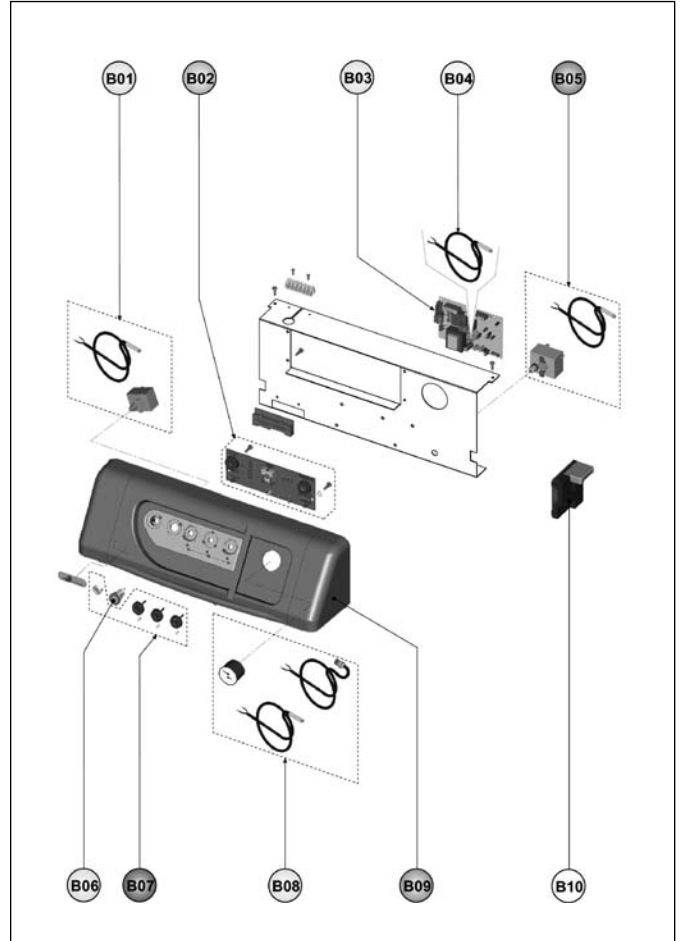

ELLEN F 32 RCA

JACKET

WIRING

A01	398D3110	KIT TAPA "Lej" (31112440)
A02	398D3240	KIT PARED TRAS. "Lej" (31111440)
A03	398D3130	KIT COSTADO IZQ. "Lej" (31112370)
A04	398D3140	KIT COSTADO DER. "Lej" (31112330)
A05	398D3150	KIT PANEL A. "Lej" (31112400)
B01	398D3160	KIT TST.LS1 "Lej" (36400590)
B02	398D0990	KIT TARJETA POT. "LEJ" (36507650)
B03	398D1000	KIT TARJETA EL. "LEJ" (36507661)
B04	398D3170	KIT Sonda TEMP. "Lej" (36200650)
B05	398D1490	KIT TST HUMOS "LEJ" (36400580)
B06	398D0950	KIT BOTÓN TESTIGO "LEJ" (36100420)
B07	398D1580	KIT ASAS "Lej" (35010970)
B08	398D0970	KIT T/HIDR. 4 BAR "LEJ" (36400570)
B09	398D3190	KIT PANEL DE MANDOS "Joa" (38512940)
B10	398D1470	KIT CENTRALITA "LEJ" (36506940)
C01	398D2850	KIT ELEM. SIN. "Lej" (39403100)
C02	398D1030	KIT ELEM. INT. "LEJ" (39403190)
C03	398D1060	KIT BIC.+DIAFR. "LEJ" (37902790)

WATER LINE

GAS LINE

C04	398D1270	KIT ELEM. DEX "LEJ" (39403170)
C05	398D1070	KIT TIR. M 10X330 "LEJ" (34401240)
C06	398D1120	KIT LLAVE 1/2" "LEJ" (36900700)
C07	398D1010	KIT V/RETENCIÓN "LEJ" (36901140)
C08	398D1050	KIT BICONO "LEJ" (34218521)
C09	398D0220	KIT V/SEG. 1/2" "LEJ" (36900660)
C10	398D1090	KIT FUNDA 1/2" "LEJ" (33400070)
C11	398D0850	KIT GUARNIC. H2O "LEJ" (3/8">1")
C12	398D0180	KIT VASO 10 L. "LEJ" (36802740)
C13	398D1370	KIT BOMBA "LEJ" (36601431)
C14	398D0160	KIT LLAVE 3/8" "LEJ" (36901470)
D01	398D1200	KIT QUEM. PRINC. "LEJ" (37608300)
D02	398D1210	KIT BO. GAS 2,80 "LEJ" (34009090)
D03	398D1190	KIT B/P LAV. "LEJ" (36702661)
D04	398D1180	KIT EL. "LEJ" (36702260-36702270)
D05	398D1500	KIT AISL. PUERTA "LEJ" (35322260)
D06	398D1170	KIT VALV. GAS "LEJ" (36802910)
D07	398D1220	KIT BO. GAS 1,75 "LEJ" (34013040)