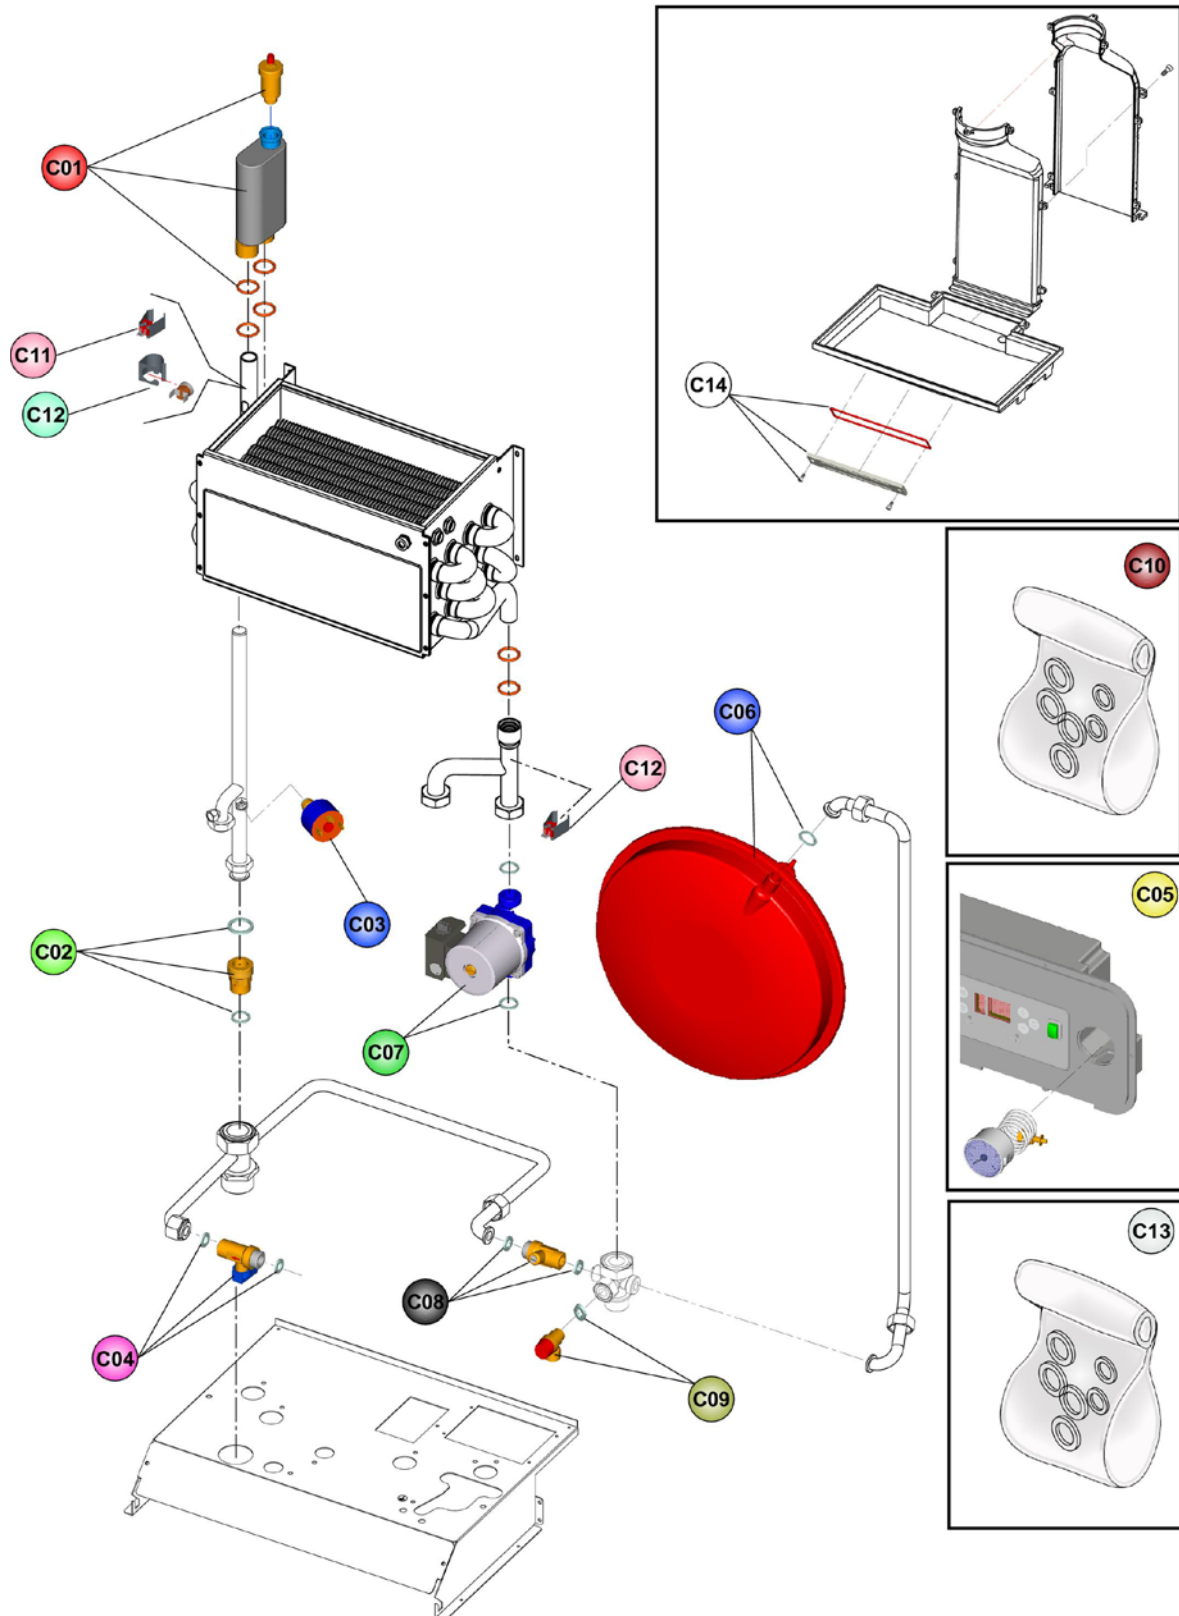

TAV.1286

**EPOCA F 13 NR**

- LISTA PEZZI DI RICAMBIO
- SPARE PART LIST
- ERSATZSTEILE
- LIJST ONDERDELEN
- LISTE PIECES DETACHES
- LISTA PIEZAS DE REPUESTO

<b>CODICE</b>	<b>EDIZIONE</b>	<b>MERCATO</b>
30K0079000	16/09/2004	IT

MANTELLATURA - JACKET - KESSELVERKLEIDUNG - MANTEL - JAQUETTE - CUERPO

CABLAGGIO - WIRING - VERDRAHTUNG - BEKABELING - CABLAGE - CABLEADO

**GRUPPO GAS - GAS LINE - GASSAMMLER EINHEIT - GASLIJN - CONDUITE GAZ - GRUPO GAS**