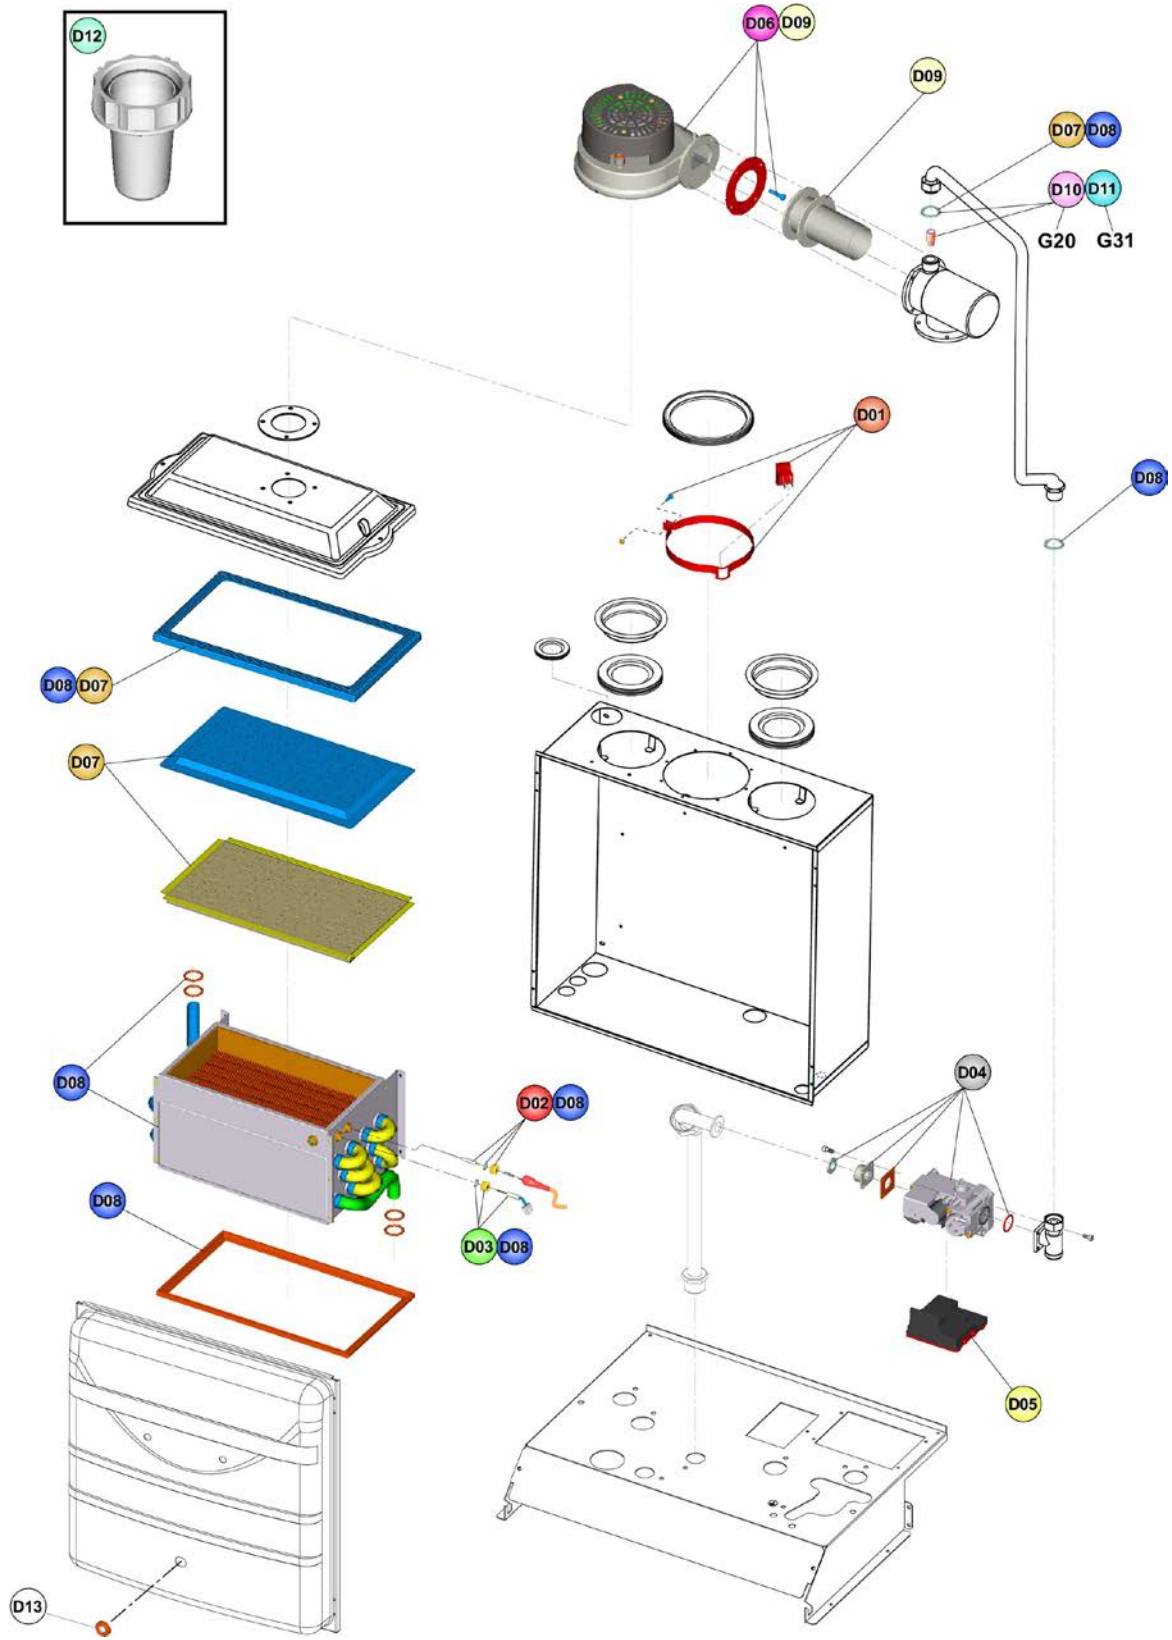

## LISTA PEZZI

POS.	CODICE	DESC.	QT.				
A01	398D0000	KIT FIANCO DX. "Lej"(31108930)	1				
A02	398D0010	KIT FIANCO SX. "Lej"(31108930)	1				
A03	398D0660	KIT PANNELLO A."Joa"(31108980)	1				
A04	398D0570	KIT FONDO TEL. "Lej"(31216261)	1				
A05	398D0670	KIT PANNELLO R."Joa"(35010760)	1				
B01	398D0050	KIT TRASFORM. "Lej"(36702760)	1				
B02	398D0680	KIT CRUSCOTTO "Joa"(38512960)	1				
B03	398D0070	KIT SCHEDA EL. "Lej"(38319123)	1				
B04	398D0080	KIT MASCHERINA "Lej"(35010410)	1				
C01	398D0100	KIT SEPAR.ARIA "Lej"(38419270)	1				
C02	398D0110	KIT VALV.N/R "Lej"(36900350)	1				
C03	398D0140	KIT PRESS.H2O "Lej"(36401930)	1				
C04	398D0160	KIT RUBIN.3/8" "Lej"(36901470)	1				
C05	398D0170	KIT IDROMETRO "Lej"(36400220)	1				
C06	398D0180	KIT VASO 10Lt. "Lej"(36802740)	1				
C07	398D0470	KIT POMPA "Lej"(36601711)	1				
C08	398D0210	KIT RUBIN.3/8" "Lej"(36901940)	1				
C09	398D0220	KIT V/SIC.1/2" "Lej"(36900660)	1				
C10	398D0230	KIT GUARNIZ. "Lej"*FUTURIA	1				
C11	398D0240	KIT SONDA TEMP."Lej"(36200490)	1				
C12	398D0250	KIT TST.ARG.100¢Lej"(36400900)	1				
C13	398D0850	KIT GUARNIZ.H2O"Lej" (3/8">1")	1				
C14	398D1400	KIT PORTA VASCA"Lej"(32913090)	1				
D01	398D0260	KIT SONDA+LAM. "Lej"(36200490)	1				
D02	398D0270	KIT ELETTR.RIV."Lej"(36702634)	1				
D03	398D0280	KIT ACC.NORTON "Lej"(36702500)	1				
D04	398D0290	KIT VALV.GAS "Lej"(36802630)	1				
D05	398D0300	KIT CENTRALINA "Lej"(36507050)	1				
D06	398D0490	KIT VENTIL. "Lej"(36601262)	1				
D07	398D0500	KIT BRUC.CERAM."Lej"(37608170)	1				
D08	398D1290	KIT PACCO LAM. "Lej"(37400050)	1				
D09	398D0590	KIT UG.AIR 14,0"Lej"(32203590)	1				
D10	398D0600	KIT UG.GAS 3,90"Lej"(32203370)	1				
D11	398D0610	KIT UG.GAS 2,90"Lej"(32203660)	1				
D12	398D0370	KIT SERB.COND. "Lej"(39027270)	1				
D13	398D0380	KIT SPIA SILIC."Lej"(35102230)	1				