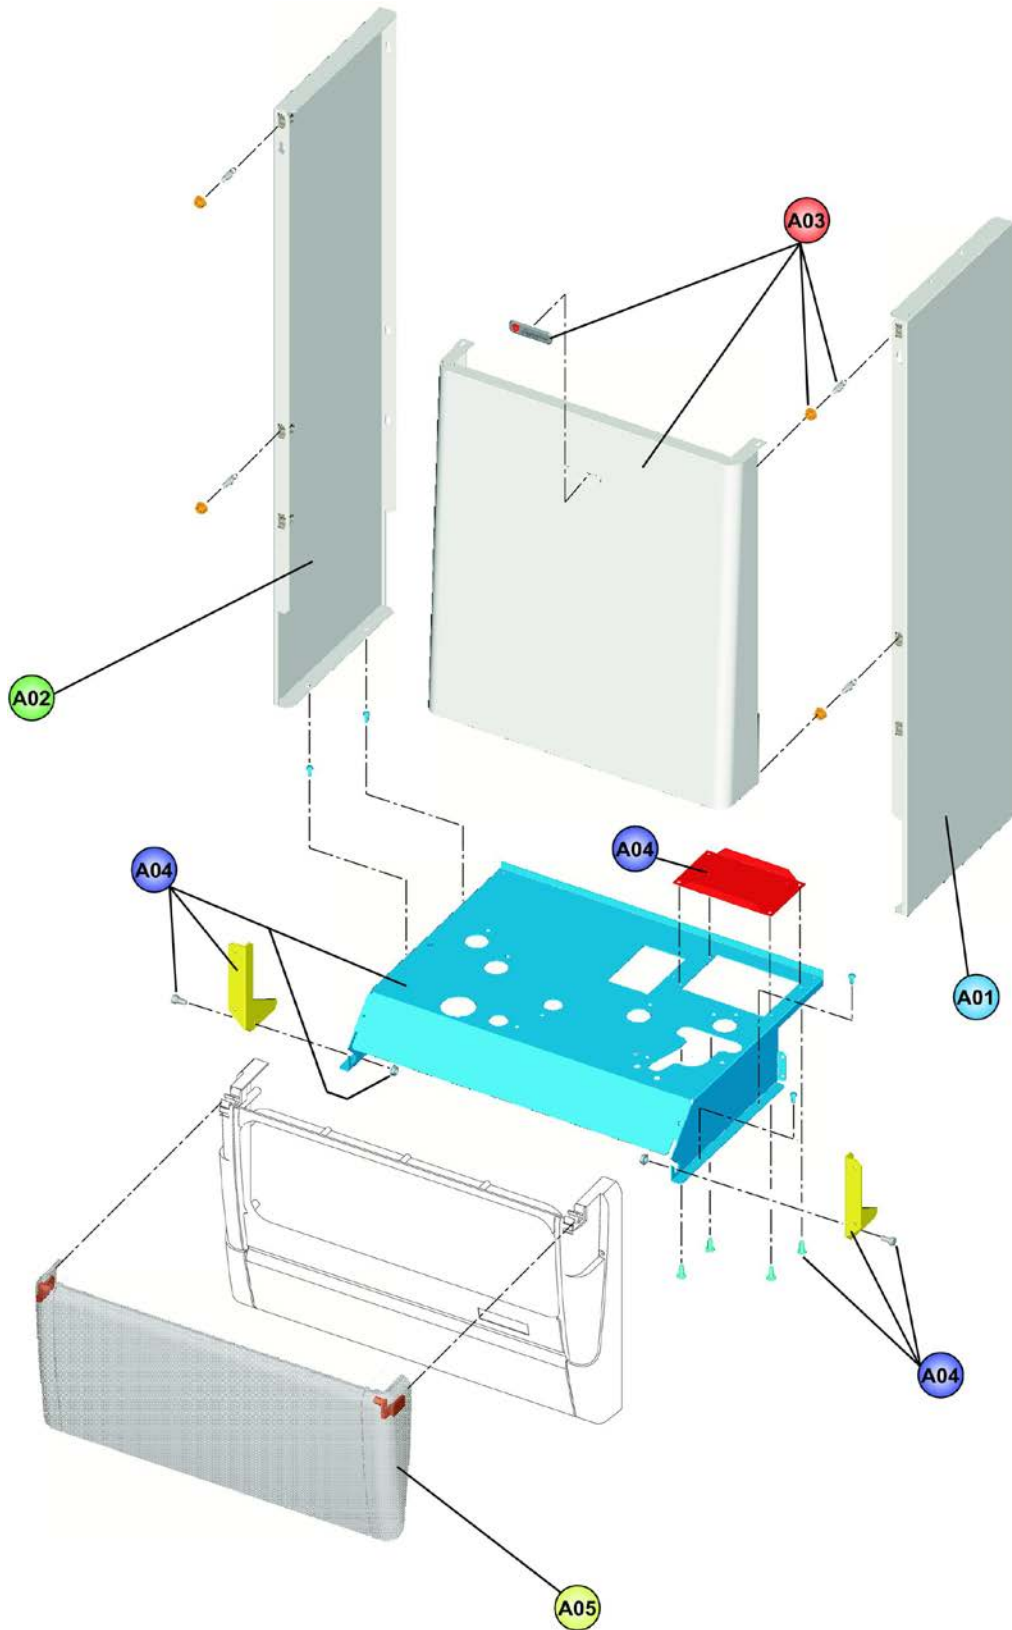

TAV.1286

**EPOCA F 13 NR**

- LISTA PEZZI DI RICAMBIO
- SPARE PART LIST
- ERSATZSTEILE
- LIJST ONDERDELEN
- LISTE PIECES DETACHES
- LISTA PIEZAS DE REPUESTO

<b>CODICE</b>	<b>EDIZIONE</b>	<b>MERCATO</b>
30K0079000	16/09/2004	IT

MANTELLATURA - JACKET - KESSELVERKLEIDUNG - MANTEL - JAQUETTE - CUERPO

CABLAGGIO - WIRING - VERDRAHTUNG - BEKABELING - CABLAGE - CABLEADO

**GRUPPO GAS - GAS LINE - GASSAMMLER EINHEIT - GASLIJN - CONDUITE GAZ - GRUPO GAS**