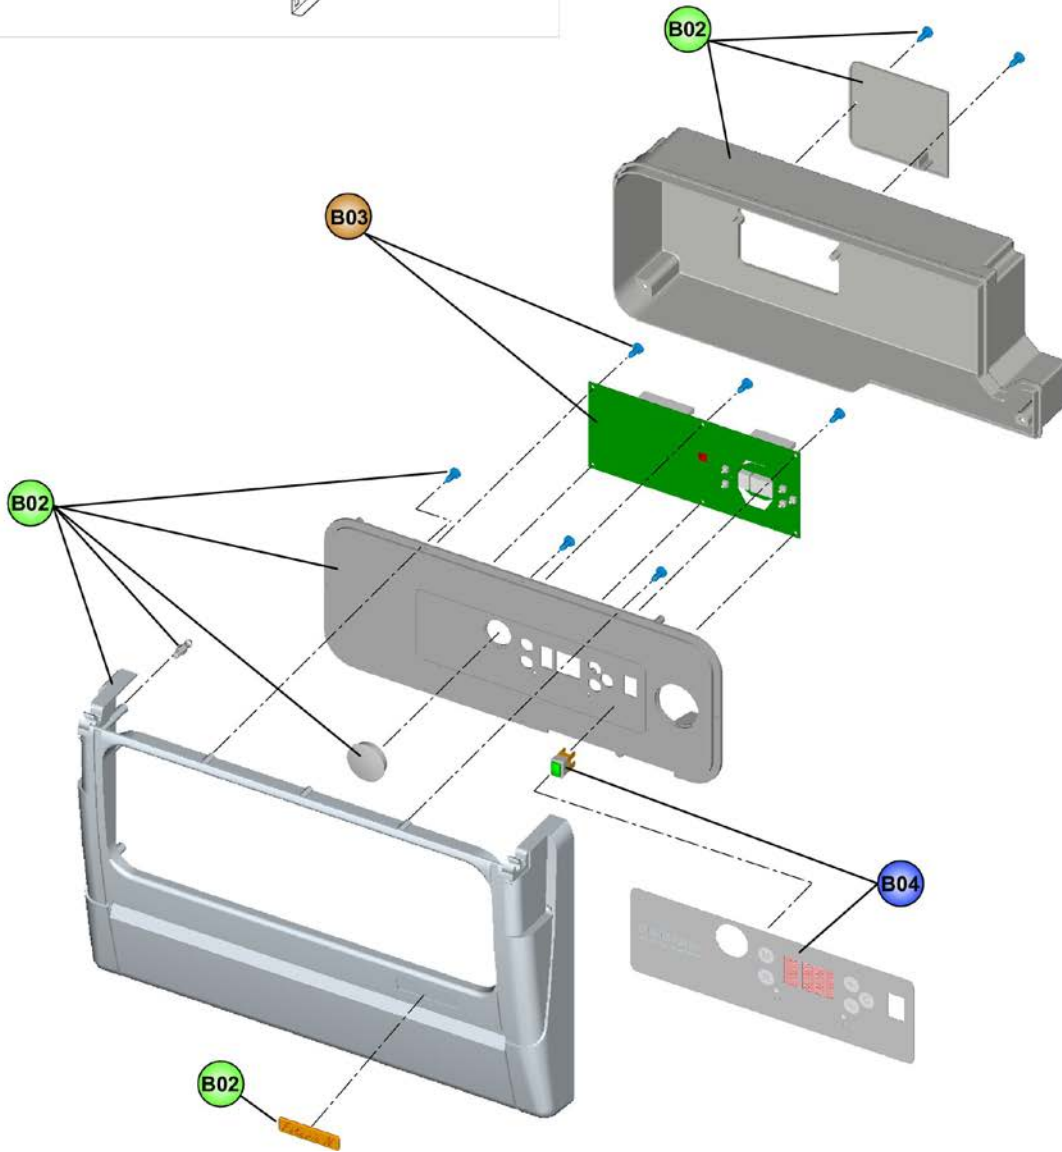

TAV.1286

**EPOCA F 13 NR**

- LISTA PEZZI DI RICAMBIO
- SPARE PART LIST
- ERSATZSTEILE
- LIJST ONDERDELEN
- LISTE PIECES DETACHES
- LISTA PIEZAS DE REPUESTO

<b>CODICE</b>	<b>EDIZIONE</b>	<b>MERCATO</b>
30K0079000	16/09/2004	IT

MANTELLATURA - JACKET - KESSELVERKLEIDUNG - MANTEL - JAQUETTE - CUERPO

CABLAGGIO - WIRING - VERDRAHTUNG - BEKABELING - CABLAGE - CABLEADO

**GRUPPO GAS - GAS LINE - GASSAMMLER EINHEIT - GASLIJN - CONDUITE GAZ - GRUPO GAS**