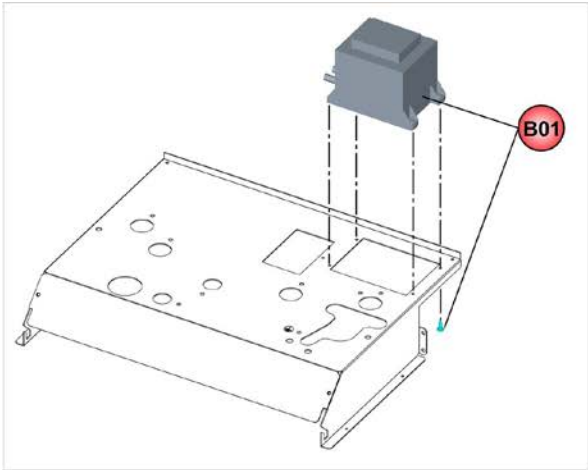

CABLAGGIO - WIRING - VERDRAHTUNG - BEKABELING - CABLAGE - CABLEADO