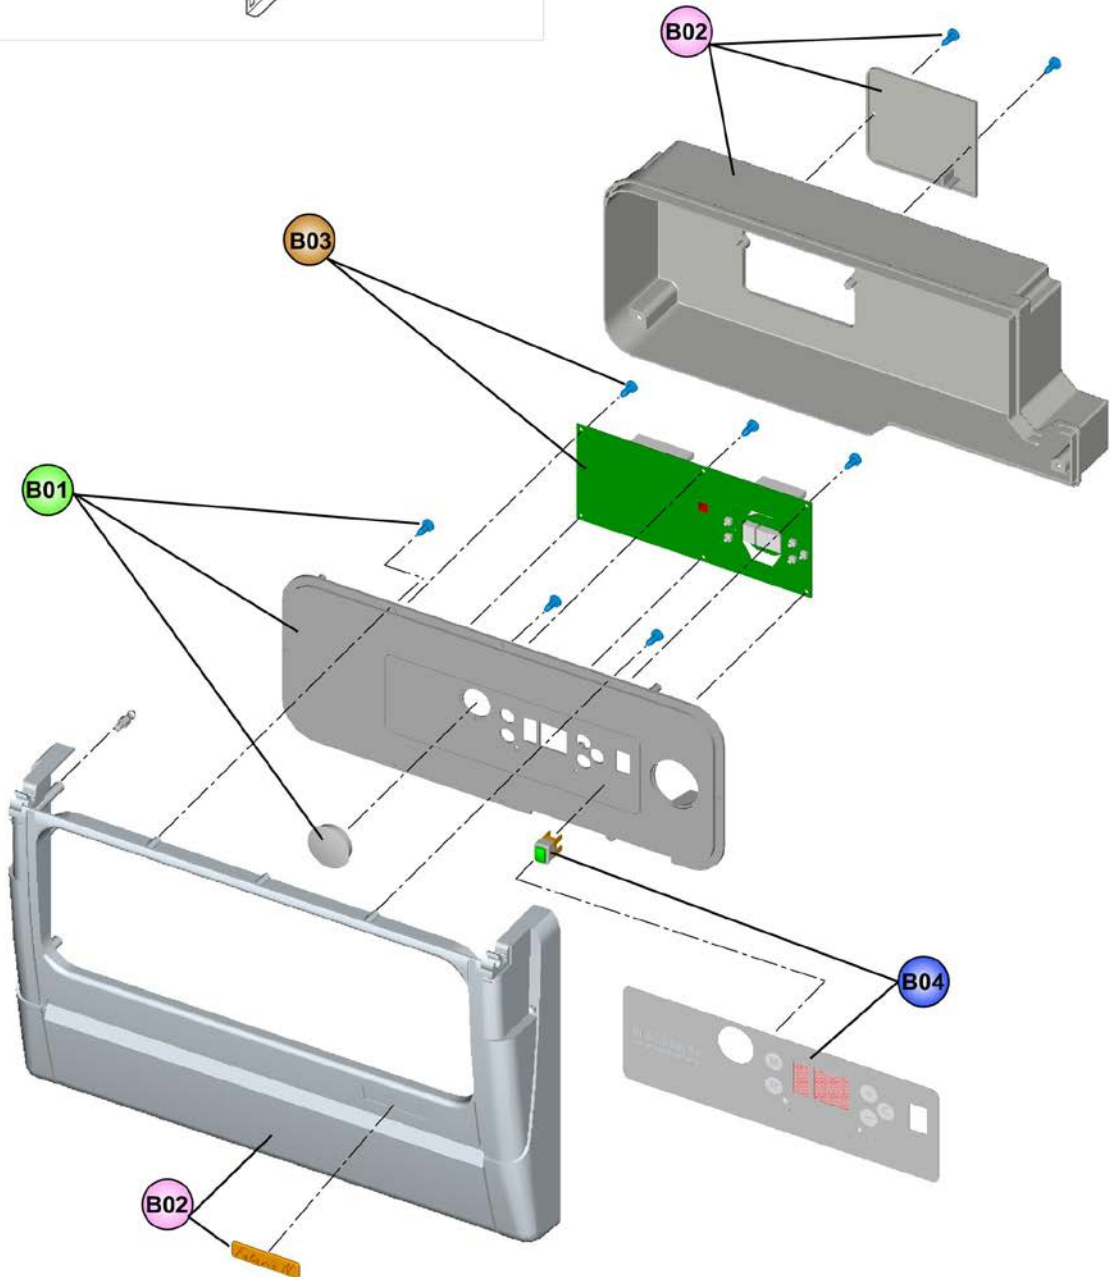

CABLAGGIO - WIRING - VERDRAHTUNG - BEKABELING - CABLAGE - CABLEADO