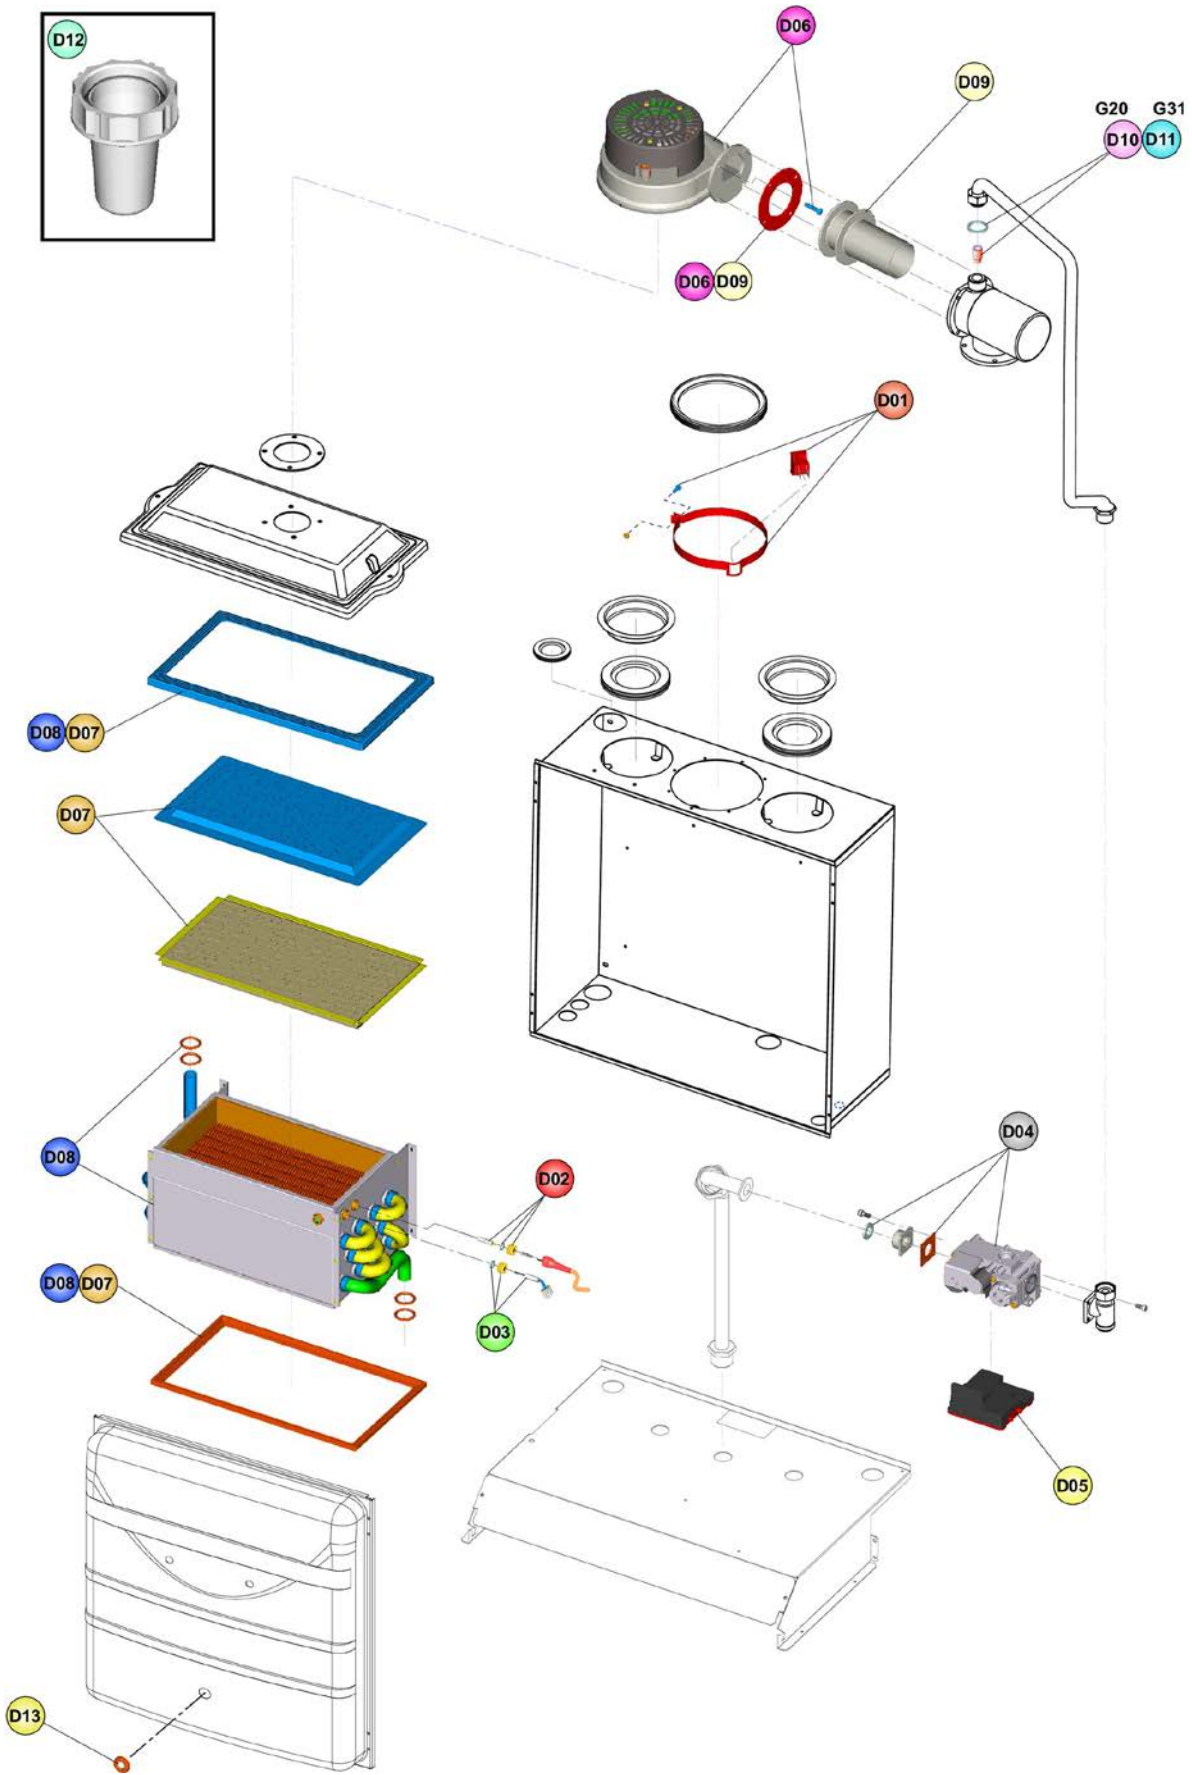

GRUPPO GAS - GAS LINE - GASSAMMLER EINHEIT - GASLIJN - CONDUITE GAZ - GRUPO GAS