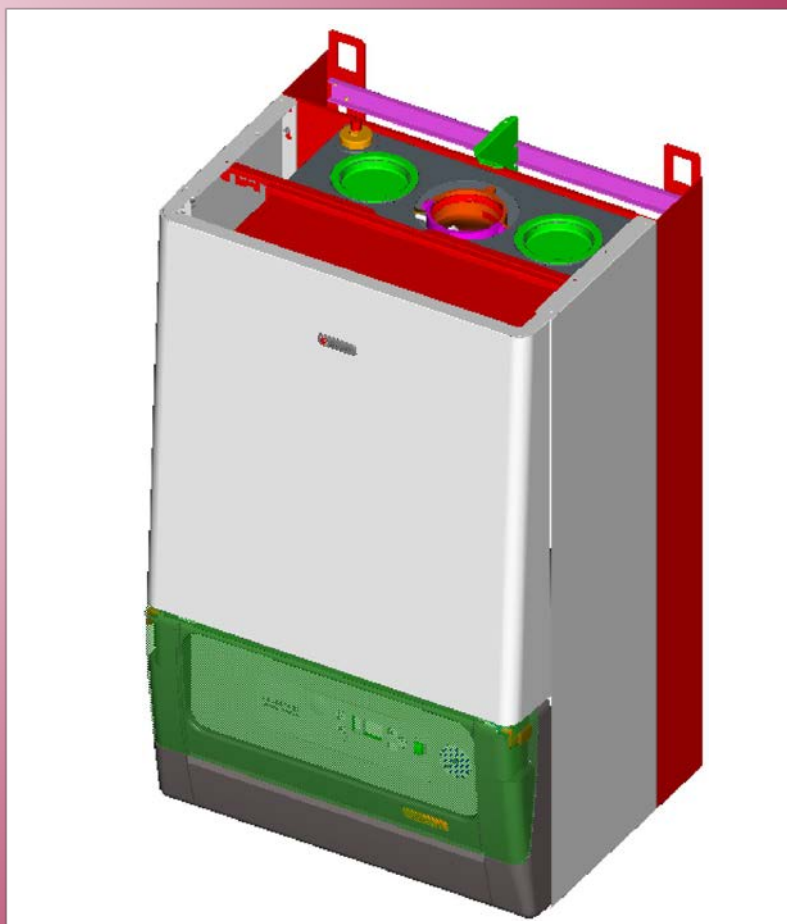

TAV.1287

EPOCA F 22 NS

- LISTA PEZZI DI RICAMBIO
- SPARE PART LIST
- ERSATZSTEILE
- LIJST ONDERDELEN
- LISTE PIECES DETACHES
- LISTA PIEZAS DE REPUESTO

CODICE	EDIZIONE	MERCATO
30K0141000	01/09/2004	IT

MANTELLATURA - JACKET - KESSELVERKLEIDUNG - MANTEL - JAQUETTE - CUERPO