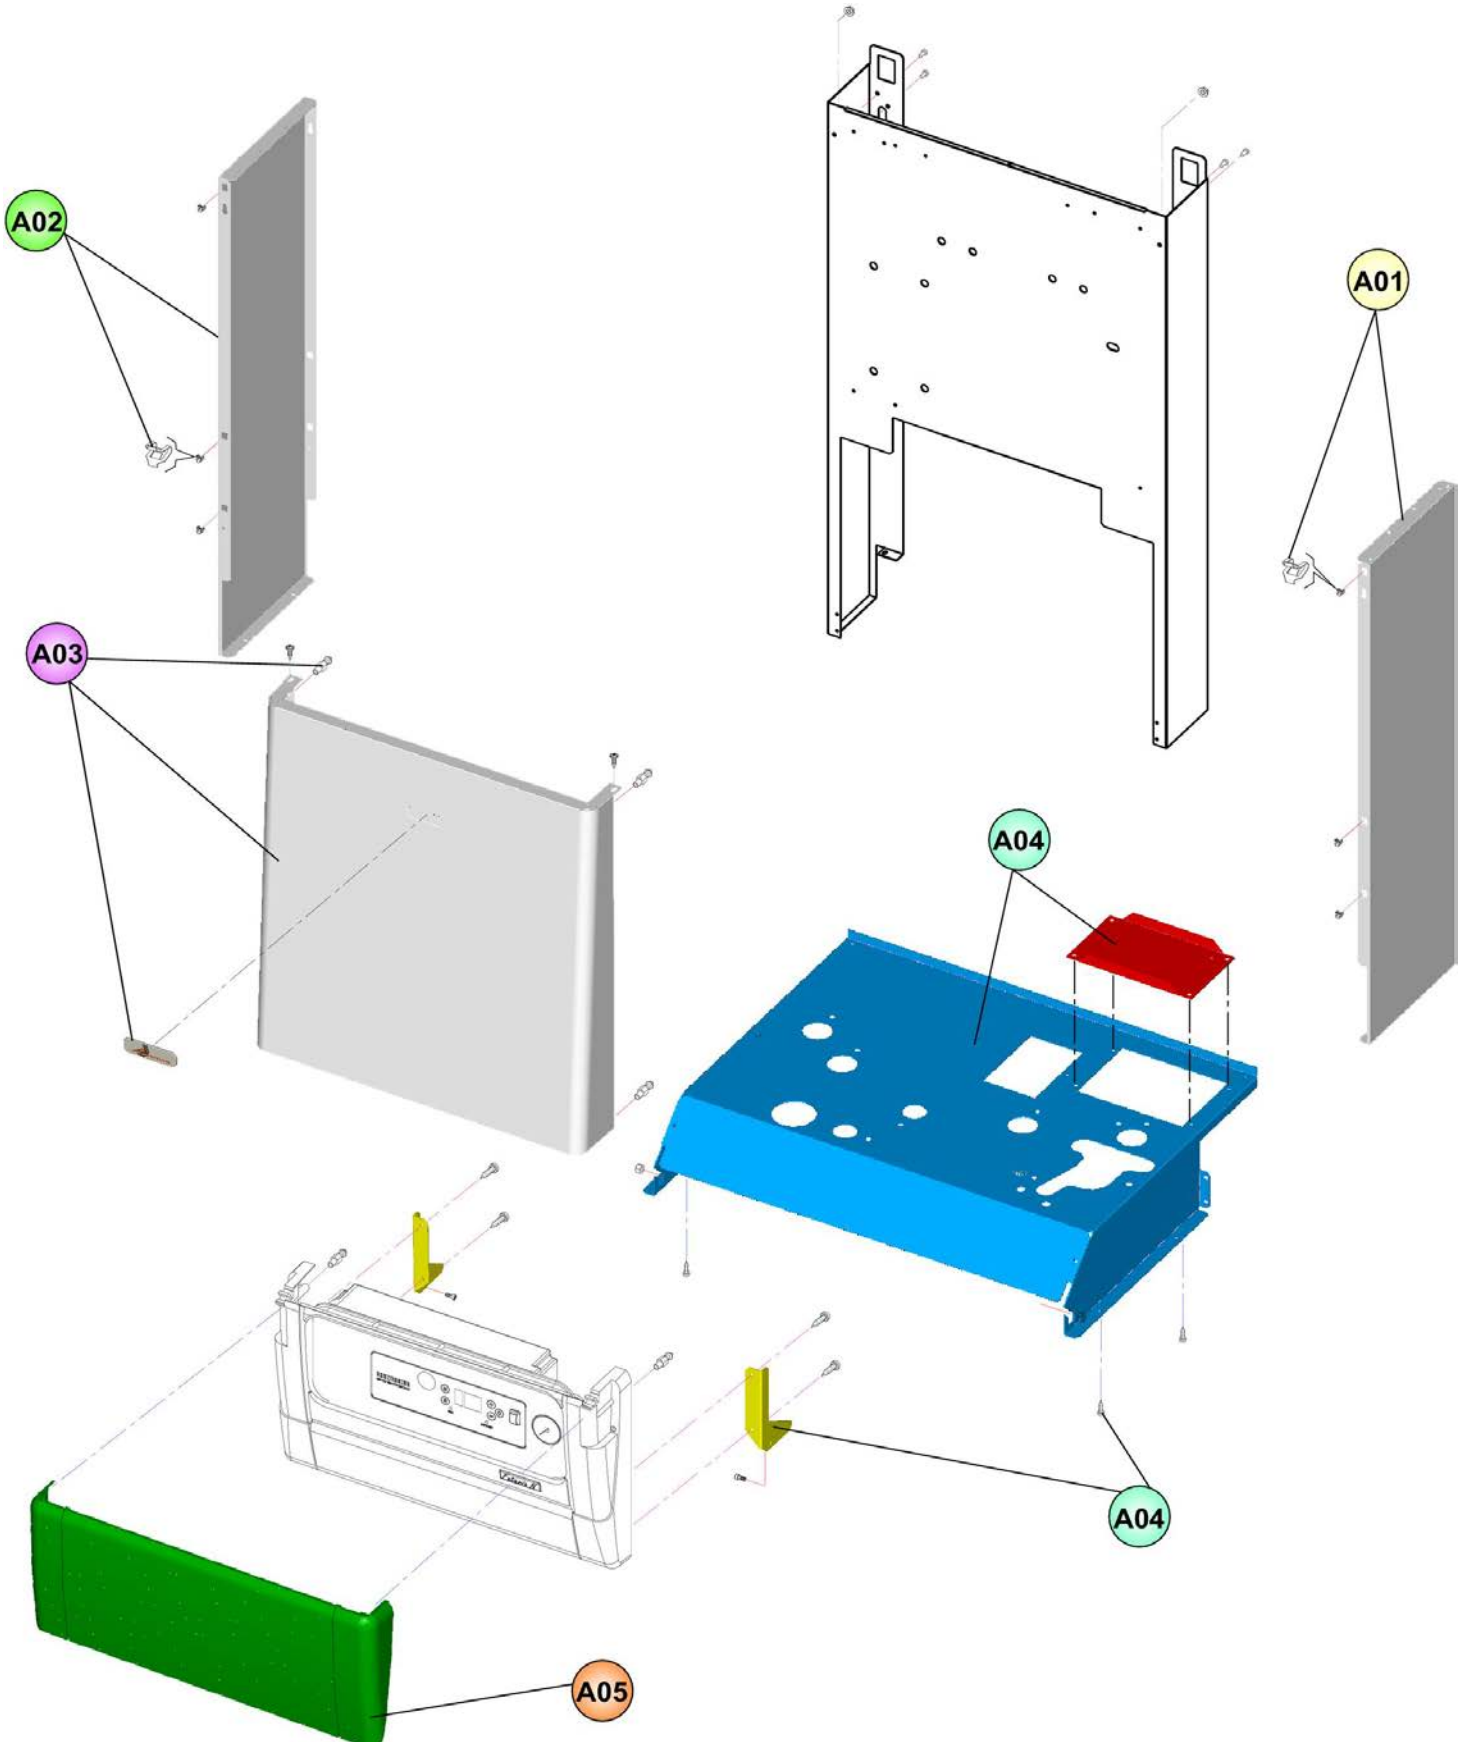

TAV.1287

EPOCA F 22 NS

- LISTA PEZZI DI RICAMBIO
- SPARE PART LIST
- ERSATZSTEILE
- LIJST ONDERDELEN
- LISTE PIECES DETACHES
- LISTA PIEZAS DE REPUESTO

CODICE	EDIZIONE	MERCATO
30K0141000	01/09/2004	IT

MANTELLATURA - JACKET - KESSELVERKLEIDUNG - MANTEL - JAQUETTE - CUERPO