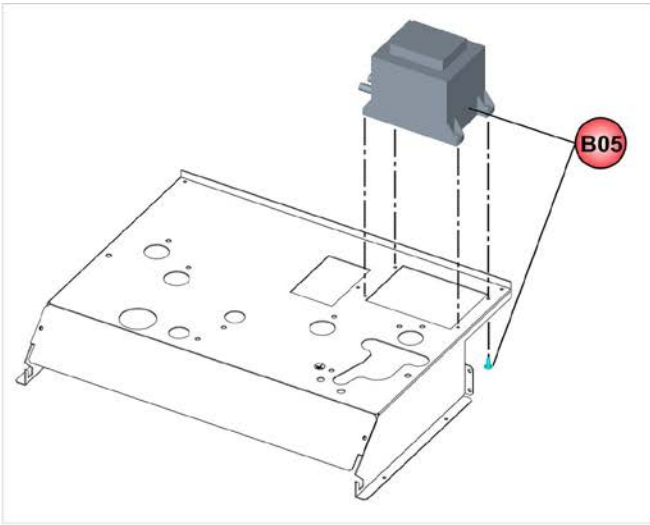

CABLAGGIO - WIRING - VERDRAHTUNG - BEKABELING - CABLAGE - CABLEADO