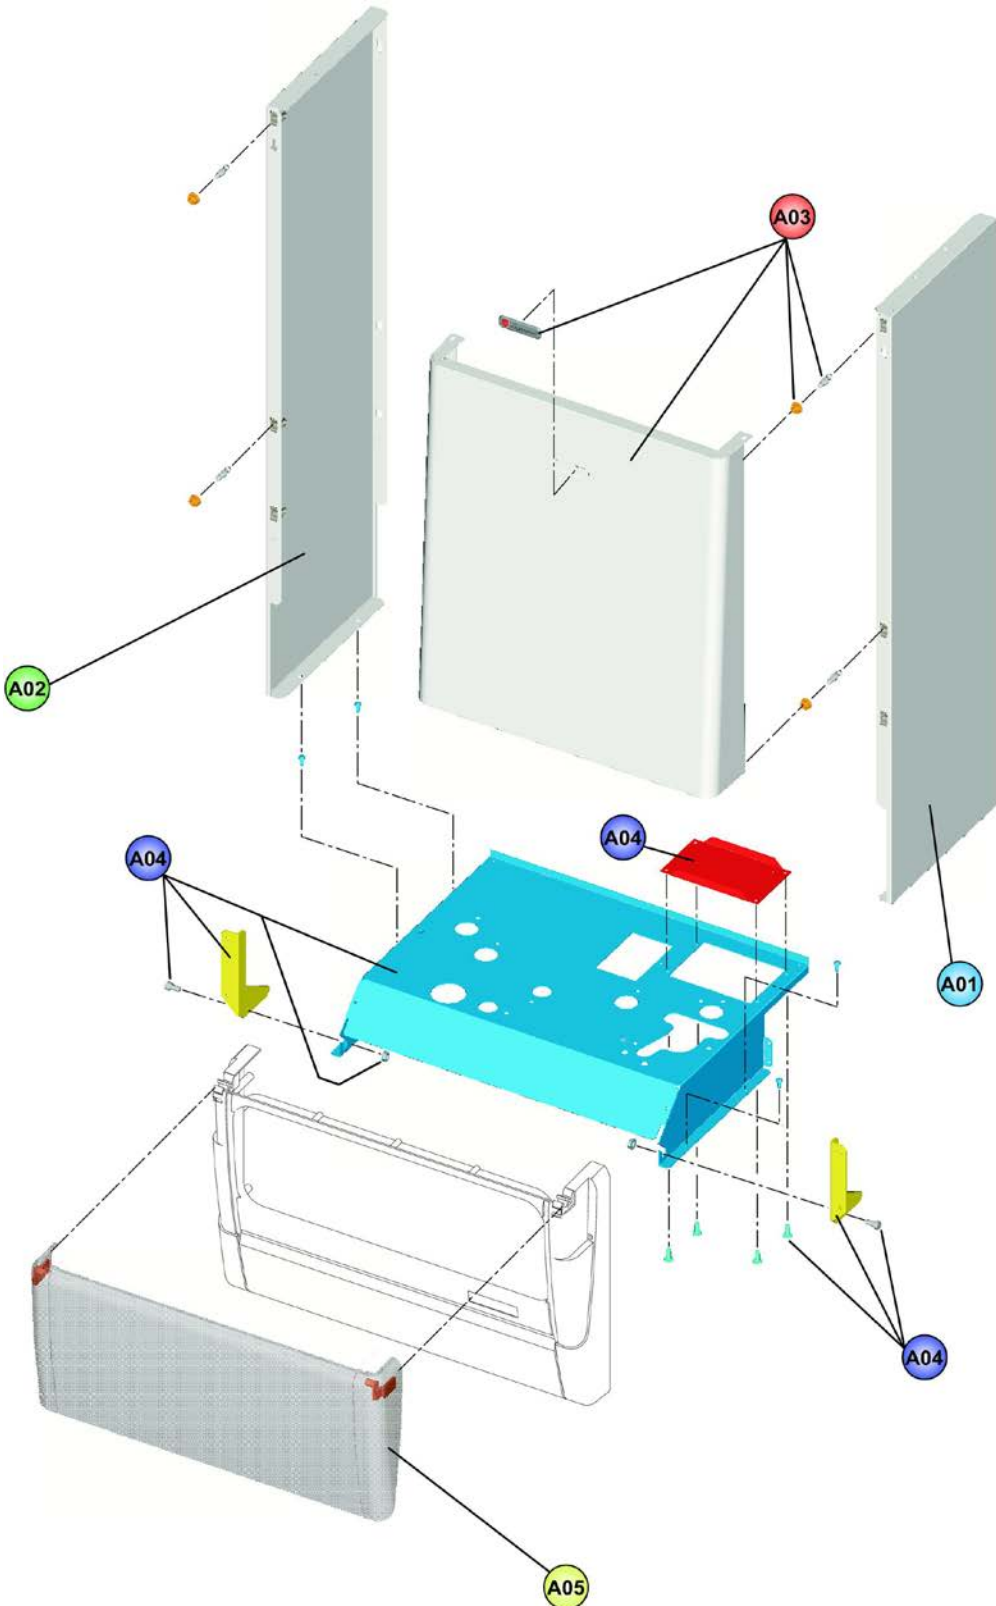

MANTELLATURA - JACKET - KESSELVERKLEIDUNG - MANTEL - JAQUETTE - CUERPO