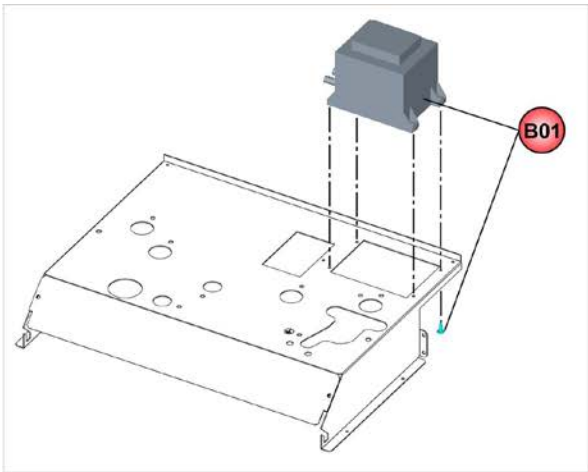

CABLAGGIO - WIRING - VERDRAHTUNG - BEKABELING - CABLAGE - CABLEADO