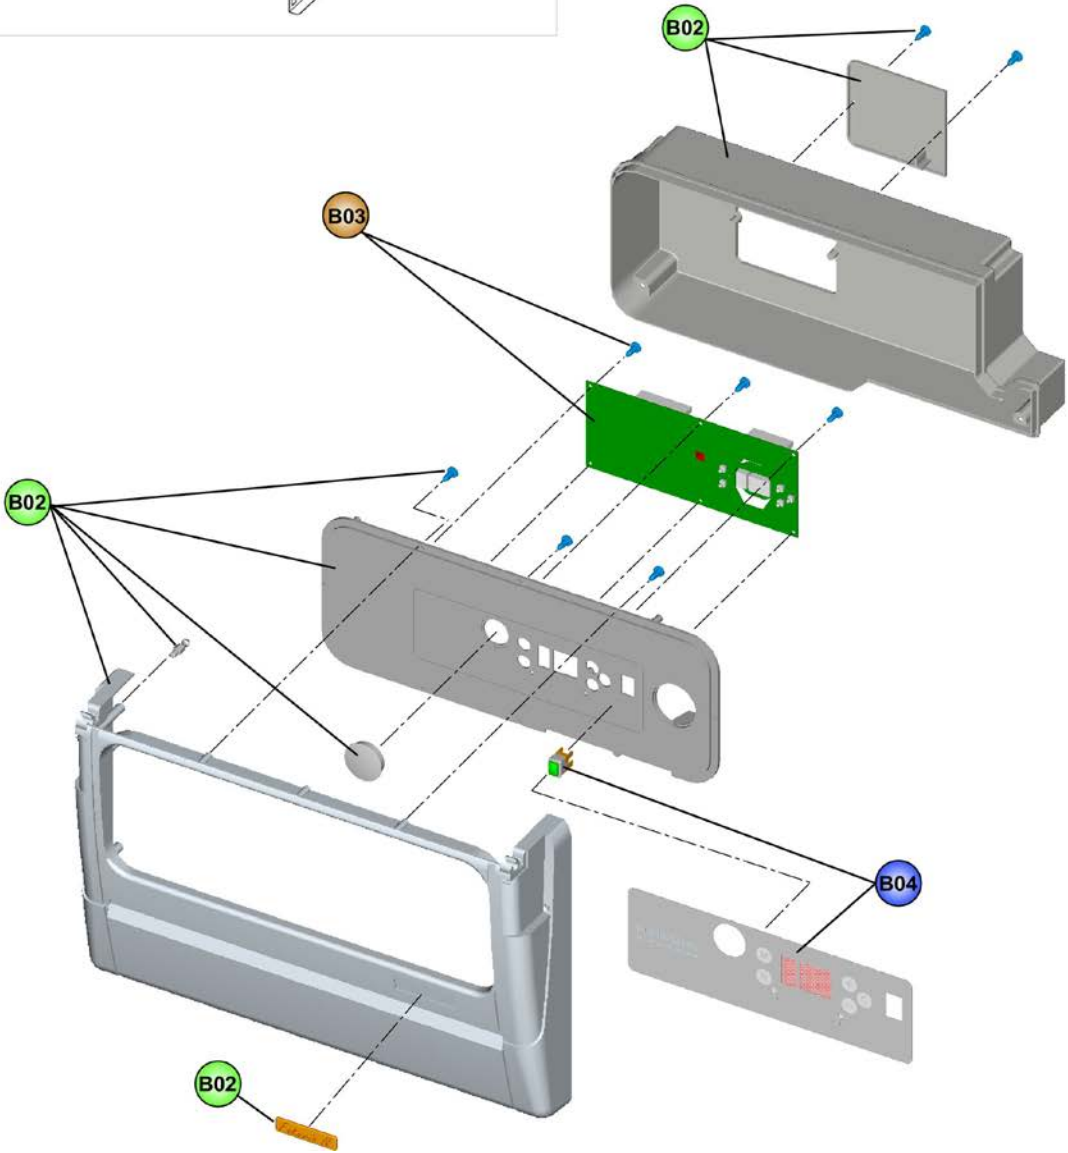

CABLAGGIO - WIRING - VERDRAHTUNG - BEKABELING - CABLAGE - CABLEADO