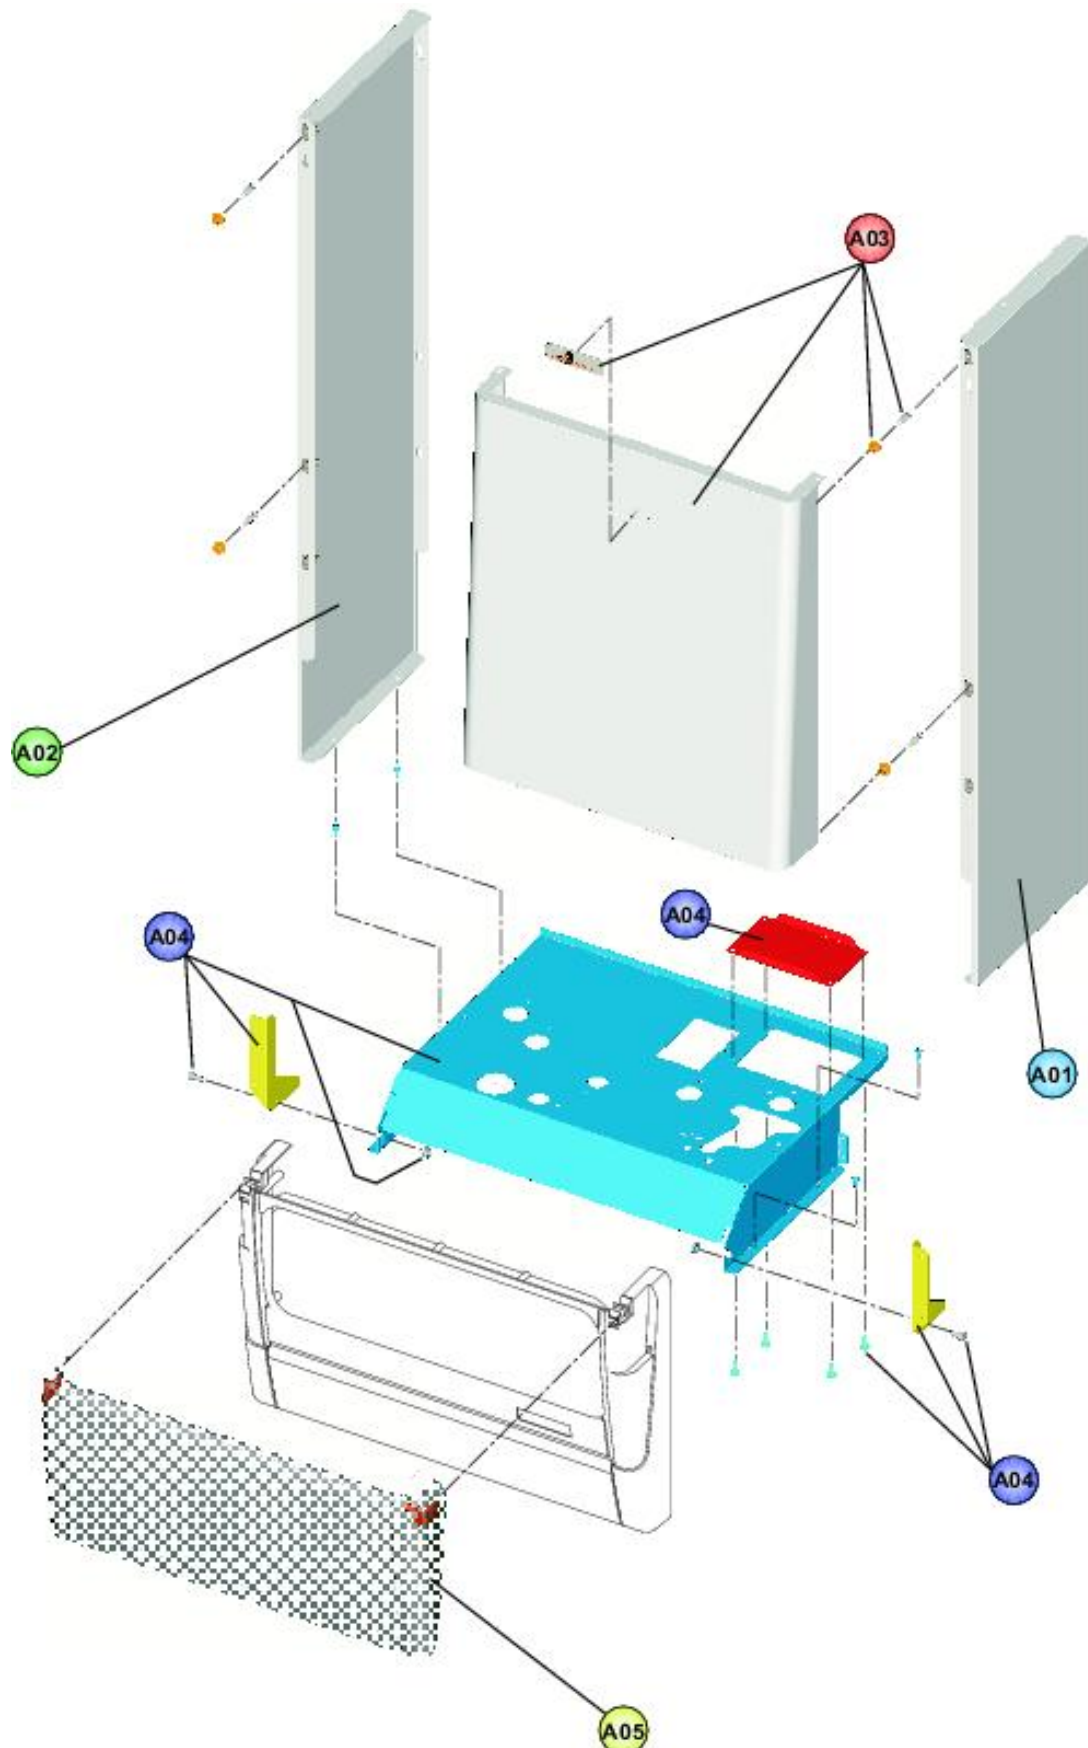

TAV.1289

EPOCA F 30 NS

- LISTA PEZZI DI RICAMBIO
- SPARE PART LIST
- ERSATZSTEILE
- LIJST ONDERDELEN
- LISTE PIECES DETACHES
- LISTA PIEZAS DE REPUESTO

<i>CODICE</i>	<i>EDIZIONE</i>	<i>MERCATO</i>
30K0063000	13/09/2004	IT

MANTELLATURA - JACKET - KESSELVERKLEIDUNG - MANTEL - JAQUETTE - CUERPO

CABLAGGIO - WIRING - VERDRAHTUNG - BEKABELING - CABLAGE - CABLEADO

GRUPPO GAS - GAS LINE - GASSAMMLER EINHEIT - GASLIJN - CONDUITE GAZ - GRUPO GAS