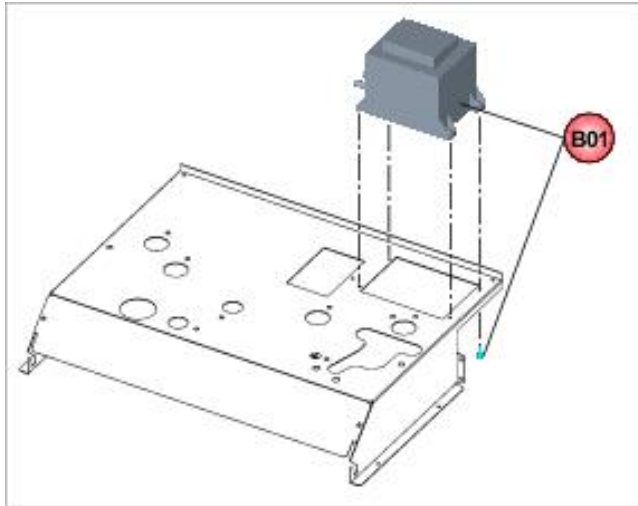

TAV.1289

EPOCA F 30 NS

- LISTA PEZZI DI RICAMBIO
- SPARE PART LIST
- ERSATZSTEILE
- LIJST ONDERDELEN
- LISTE PIECES DETACHES
- LISTA PIEZAS DE REPUESTO

<i>CODICE</i>	<i>EDIZIONE</i>	<i>MERCATO</i>
30K0063000	13/09/2004	IT

MANTELLATURA - JACKET - KESSELVERKLEIDUNG - MANTEL - JAQUETTE - CUERPO

CABLAGGIO - WIRING - VERDRAHTUNG - BEKABELING - CABLAGE - CABLEADO

GRUPPO GAS - GAS LINE - GASSAMMLER EINHEIT - GASLIJN - CONDUITE GAZ - GRUPO GAS