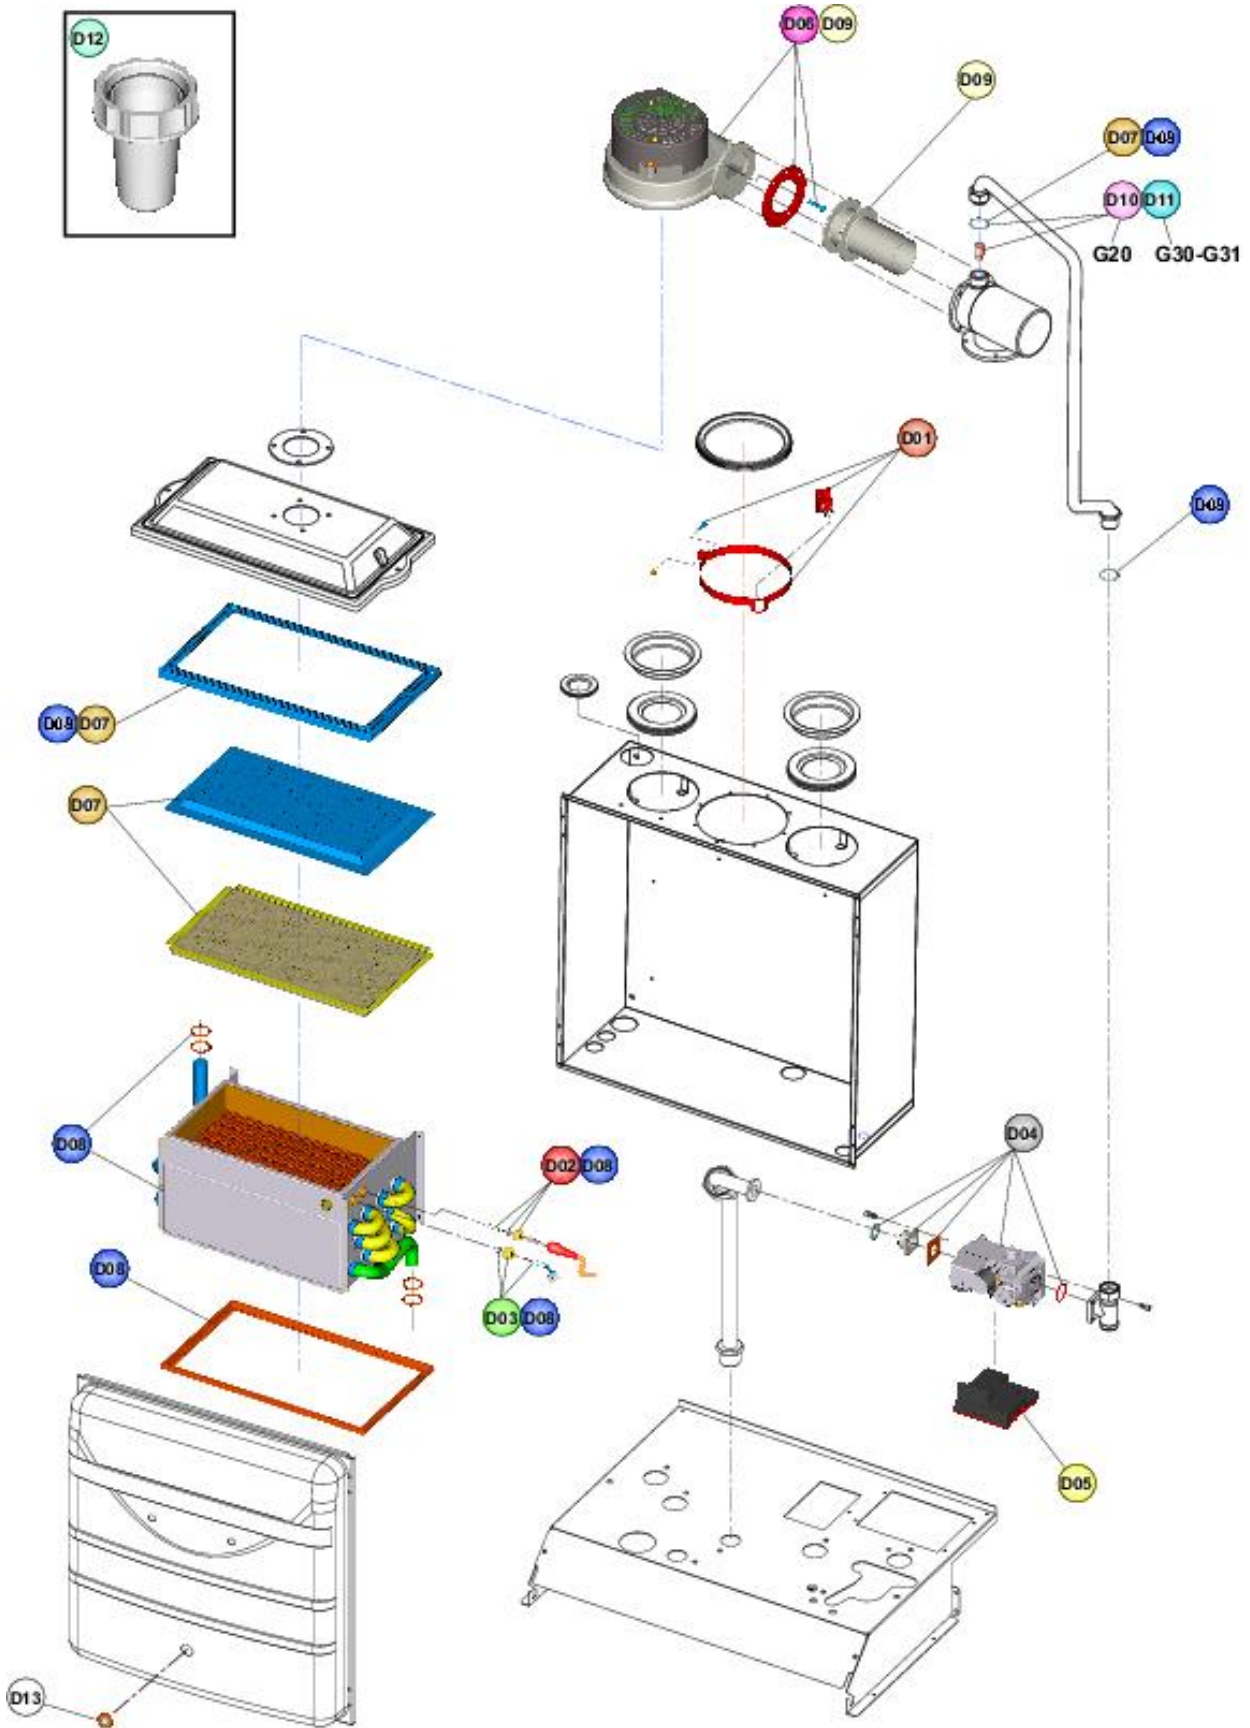

LISTA PEZZI							
POS.	CODICE	DESC.	QT.				
A01	398D0000	KIT FIANCO DX. "Lej"(31108930)	1				
A02	398D0010	KIT FIANCO SX. "Lej"(31108930)	1				
A03	398D0430	KIT PANNELLO A."Joa"(31108960)	1				
A04	398D0030	KIT FONDO TEL. "Lej"(31216080)	1				
A05	398D0440	KIT PANNELLO R."Joa"(35010470)	1				
B01	398D0050	KIT TRASFORM. "Lej"(36702760)	1				
B02	398D0450	KIT CRUSCOTTO "Joa"(38512920)	1				
B03	398D0070	KIT SCHEDA EL. "Lej"(38319123)	1				
B04	398D0080	KIT MASCHERINA "Lej"(35010410)	1				
C01	398D0100	KIT SEPAR.ARIA "Lej"(38419270)	1				
C02	398D0110	KIT VALV.N/R "Lej"(36900350)	1				
C03	398D0120	KIT SERBAT.ACC."Lej"(37704740)	1				
C04	398D0130	KIT RUBIN.SCAR."Lej"(36901630)	1				
C05	398D0140	KIT PRESS.H2O "Lej"(36401930)	1				
C06	398D0150	KIT POMPA "Lej"(36601631)	1				
C07	398D0160	KIT RUBIN.3/8" "Lej"(36901470)	1				
C08	398D0170	KIT IDROMETRO "Lej"(36400220)	1				
C09	398D0180	KIT VASO 10Lt. "Lej"(36802740)	1				
C10	398D0190	KIT SCAMB.30P "Lej"(37403550)	1				
C11	398D0390	KIT POMPA "Lej"(36601731)	1				
C12	398D0200	KIT FLUSSOM. "Lej"(36400320)	1				
C13	398D0210	KIT RUBIN.3/8" "Lej"(36901940)	1				
C14	398D0220	KIT V/SIC.1/2" "Lej"(36900660)	1				
C15	398D0230	KIT GUARNIZ. "Lej"*FUTURIA	1				
C16	398D0240	KIT SONDA TEMP."Lej"(36200490)	1				
C17	398D0250	KIT TST.ARG.100¢Lej"(36400900)	1				
C18	398D0850	KIT GUARNIZ.H2O"Lej" (3/8">1")	1				
D01	398D0260	KIT SONDA+LAM. "Lej"(36200490)	1				
D02	398D0270	KIT ELETTR.RIV."Lej"(36702634)	1				
D03	398D0280	KIT ACC.NORTON "Lej"(36702500)	1				
D04	398D0290	KIT VALV.GAS "Lej"(36802630)	1				
D05	398D0300	KIT CENTRALINA "Lej"(36507050)	1				
D06	398D0310	KIT VENTIL. "Lej"(36601620)	1				
D07	398D0320	KIT BRUC.CERAM."Lej"(37608320)	1				
D08	398D0330	KIT PACCO LAM. "Lej"(37400100)	1				
D09	398D0340	KIT UG.AIR 22,5"Lej"(32203550)	1				
D10	398D0350	KIT UG.GAS 6,10"Lej"(32203530)	1				
D11	398D0360	KIT UG.GAS 4,40"Lej"(32203570)	1				
D12	398D0370	KIT SERB.COND. "Lej"(39027270)	1				
D13	398D0380	KIT SPIA SILIC."Lej"(35102230)	1				