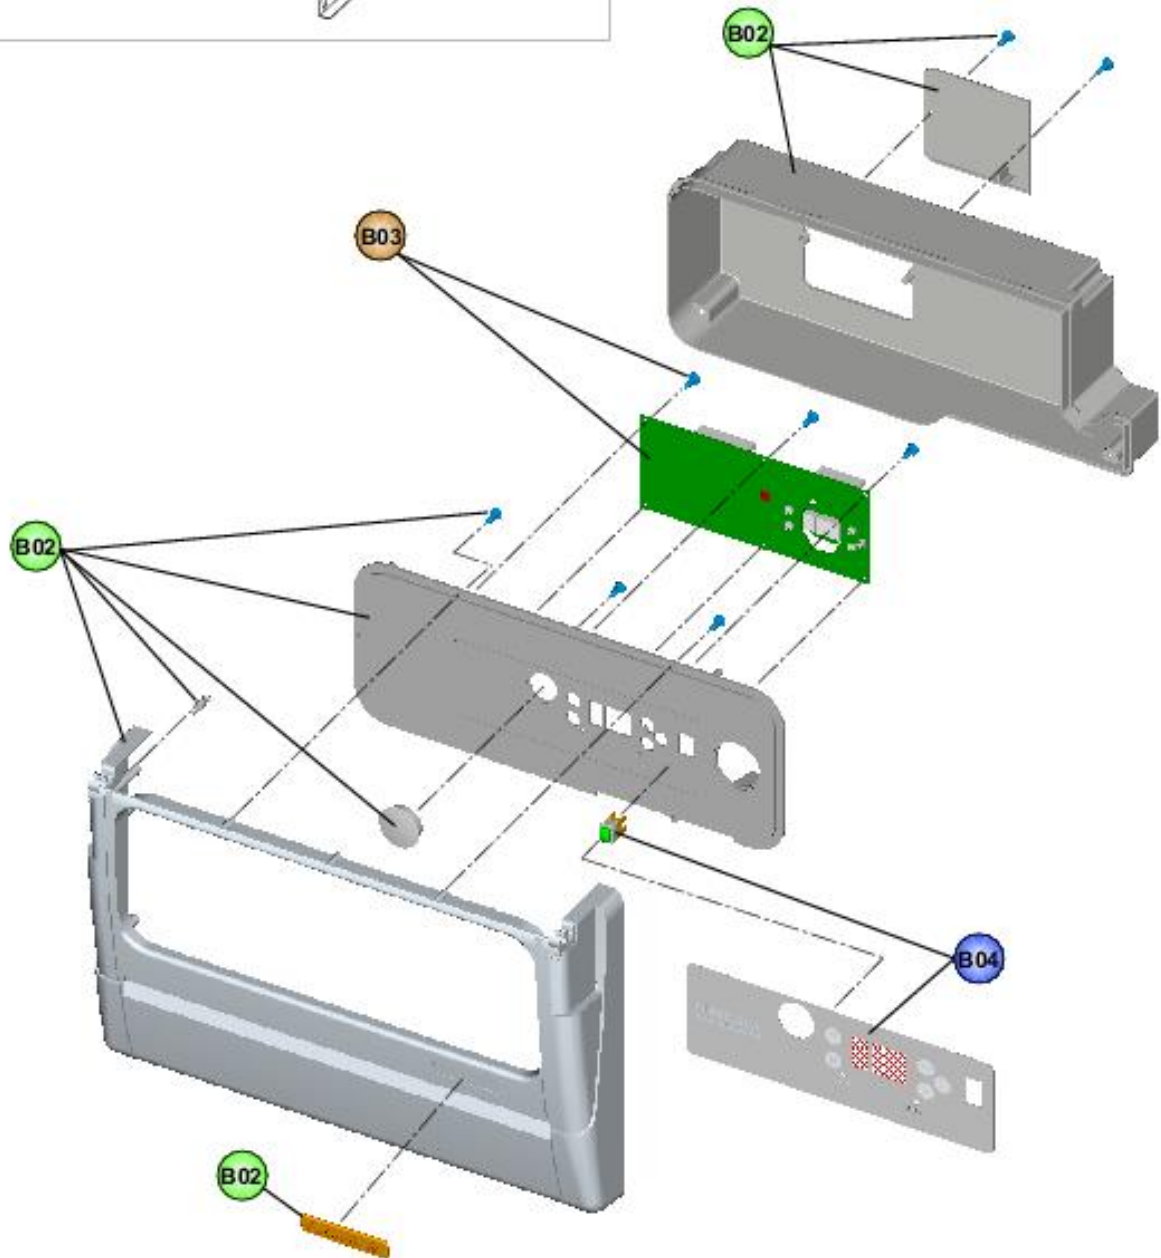

TAV.1289

EPOCA F 30 NS

- LISTA PEZZI DI RICAMBIO
- SPARE PART LIST
- ERSATZSTEILE
- LIJST ONDERDELEN
- LISTE PIECES DETACHES
- LISTA PIEZAS DE REPUESTO

<i>CODICE</i>	<i>EDIZIONE</i>	<i>MERCATO</i>
30K0063000	13/09/2004	IT

MANTELLATURA - JACKET - KESSELVERKLEIDUNG - MANTEL - JAQUETTE - CUERPO

CABLAGGIO - WIRING - VERDRAHTUNG - BEKABELING - CABLAGE - CABLEADO

GRUPPO GAS - GAS LINE - GASSAMMLER EINHEIT - GASLIJN - CONDUITE GAZ - GRUPO GAS