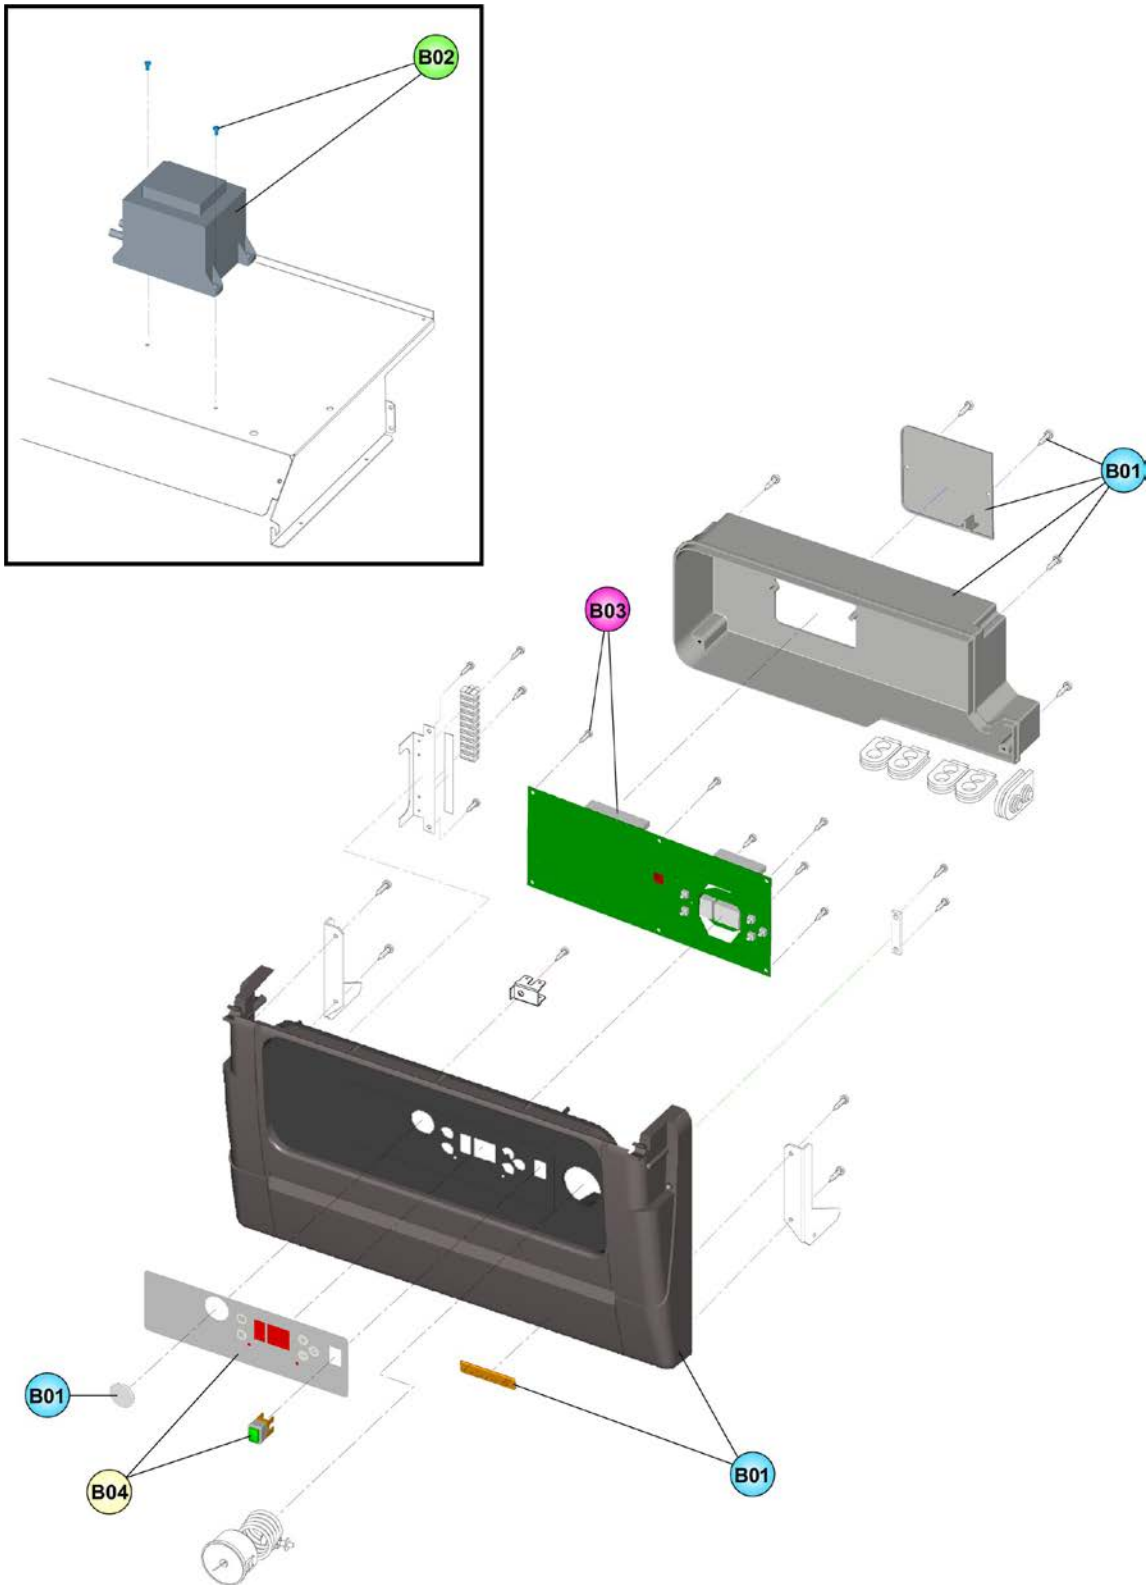

TAV.1290

EPOCA F 40 NR

- LISTA PEZZI DI RICAMBIO
- SPARE PART LIST
- ERSATZSTEILE
- LIJST ONDERDELEN
- LISTE PIECES DETACHES
- LISTA PIEZAS DE REPUESTO

CODICE	EDIZIONE	MERCATO
30K0165000	01/08/2004	IT

MANTELLATURA - JACKET - KESSELVERKLEIDUNG - MANTEL - JAQUETTE - CUERPO

CABLAGGIO - WIRING - VERDRAHTUNG - BEKABELING - CABLAGE - CABLEADO

GRUPPO GAS - GAS LINE - GASSAMMLER EINHEIT - GASLIJN - CONDUITE GAZ - GRUPO GAS

LISTA PEZZI

POS.	CODICE	DESC.	QT.				
A01	398D0690	KIT FIANCO REV."Lej"(31109070)	1				
A02	398D0860	KIT PANNELLO A."Joa"(31109090)	1				
A03	398D0710	KIT FONDO TEL. "Lej"(31215990)	1				
A04	398D0870	KIT PANNELLO R."Joa"(35010440)	1				
B01	398D0880	KIT CRUSCOTTO "Joa"(38512930)	1				
B02	398D0740	KIT TRASFORM. "Lej"(36702730)	1				
B03	398D0750	KIT SCHEDA EL. "Lej"(38319993)	1				
B04	398D0080	KIT MASCHERINA "Lej"(35010410)	1				
C01	398D0100	KIT SEPAR.ARIA "Lej"(38419270)	1				
C02	398D0110	KIT VALV.N/R "Lej"(36900350)	1				
C03	398D0140	KIT PRESS.H2O "Lej"(36401930)	1				
C04	398D0760	KIT IDROMETRO "Lej"(36400680)	1				
C05	398D0770	KIT POMPA "Lej"(36601541)	1				
C06	398D0780	KIT V/SIC "Lej"(36902050)	1				
C07	398D0850	KIT GUARNIZ.H2O"Lej" (3/8">1")	1				
C08	398D0240	KIT SONDA TEMP."Lej"(36200490)	1				
C09	398D0250	KIT TST.ARG.100¢Lej"(36400900)	1				
D01	398D0260	KIT SONDA+LAM. "Lej"(36200490)	1				
D02	398D0270	KIT ELETTR.RIV."Lej"(36702634)	1				
D03	398D0280	KIT ACC.NORTON "Lej"(36702500)	1				
D04	398D0290	KIT VALV.GAS "Lej"(36802630)	1				
D05	398D0300	KIT CENTRALINA "Lej"(36507050)	1				
D06	398D0790	KIT VENTIL. "Lej"(36601340)	1				
D07	398D0800	KIT BRUC.CERAM."Lej"(37608310)	1				
D08	398D0810	KIT PACCO LAM. "Lej"(37403540)	1				
D09	398D0820	KIT UG.AIR 23,5"Lej"(32203230)	1				
D10	398D0830	KIT UG.GAS 6,70"Lej"(32203320)	1				
D11	398D0840	KIT UG.GAS 4,75"Lej"(32203390)	1				