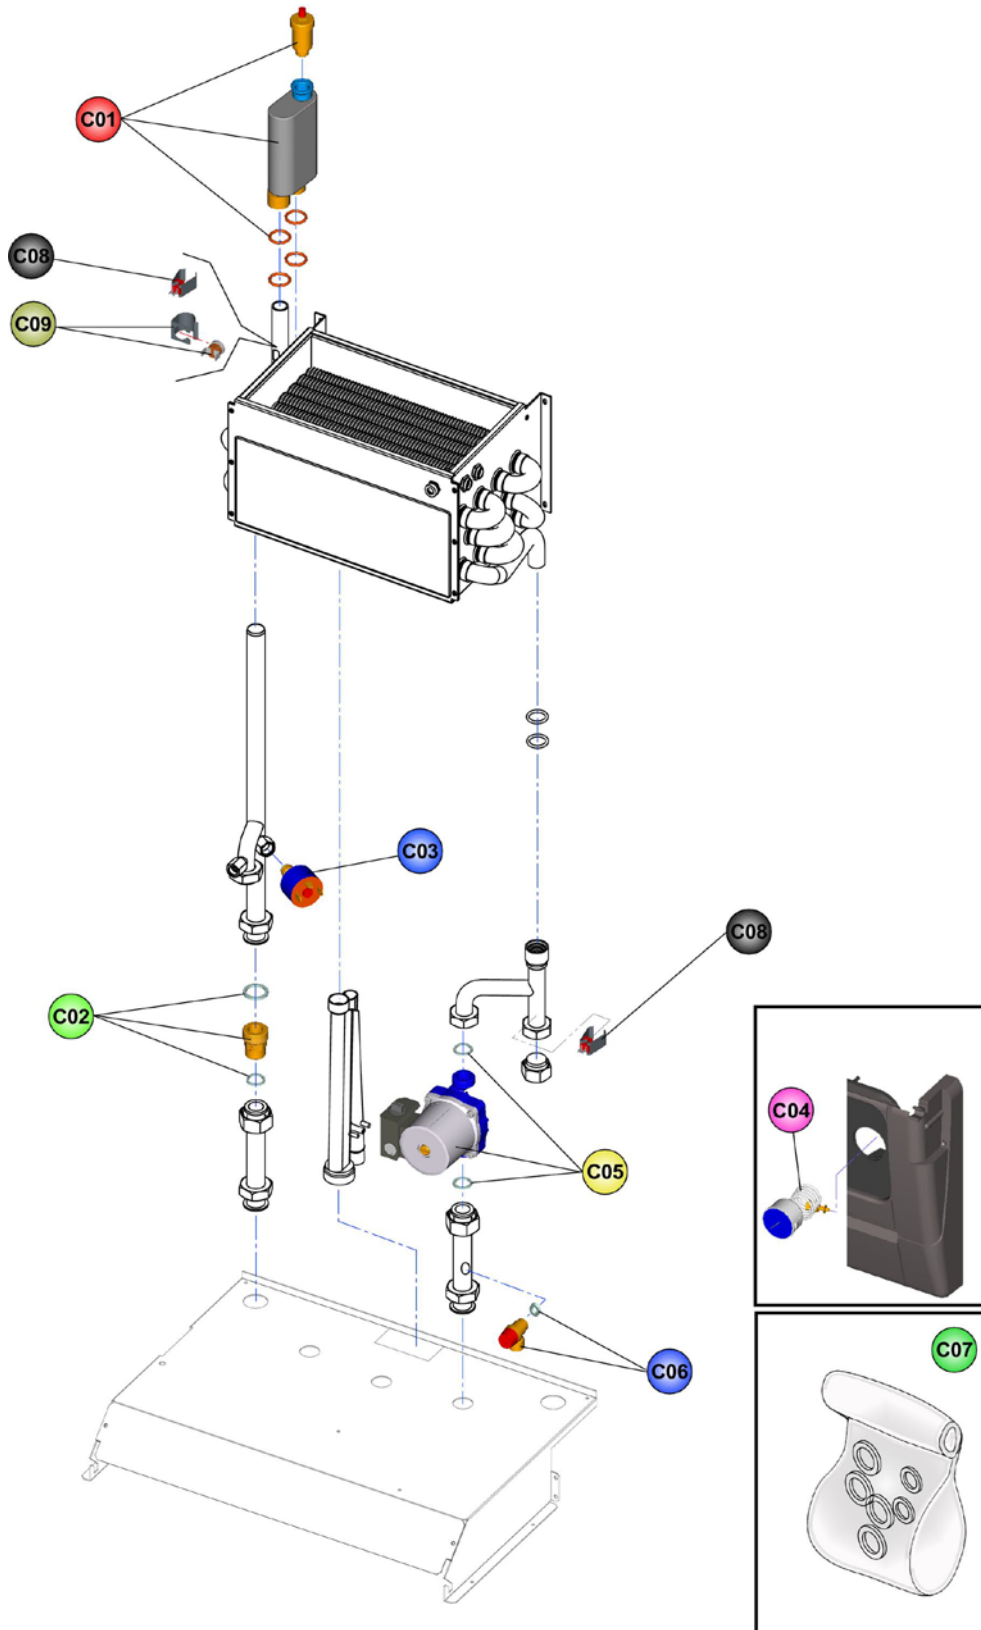

TAV.1290

EPOCA F 40 NR

- LISTA PEZZI DI RICAMBIO
- SPARE PART LIST
- ERSATZSTEILE
- LIJST ONDERDELEN
- LISTE PIECES DETACHES
- LISTA PIEZAS DE REPUESTO

CODICE	EDIZIONE	MERCATO
30K0165000	01/08/2004	IT

MANTELLATURA - JACKET - KESSELVERKLEIDUNG - MANTEL - JAQUETTE - CUERPO

CABLAGGIO - WIRING - VERDRAHTUNG - BEKABELING - CABLAGE - CABLEADO

GRUPPO GAS - GAS LINE - GASSAMMLER EINHEIT - GASLIJN - CONDUITE GAZ - GRUPO GAS

LISTA PEZZI

POS.	CODICE	DESC.	QT.				
A01	398D0690	KIT FIANCO REV."Lej"(31109070)	1				
A02	398D0860	KIT PANNELLO A."Joa"(31109090)	1				
A03	398D0710	KIT FONDO TEL. "Lej"(31215990)	1				
A04	398D0870	KIT PANNELLO R."Joa"(35010440)	1				
B01	398D0880	KIT CRUSCOTTO "Joa"(38512930)	1				
B02	398D0740	KIT TRASFORM. "Lej"(36702730)	1				
B03	398D0750	KIT SCHEDA EL. "Lej"(38319993)	1				
B04	398D0080	KIT MASCHERINA "Lej"(35010410)	1				
C01	398D0100	KIT SEPAR.ARIA "Lej"(38419270)	1				
C02	398D0110	KIT VALV.N/R "Lej"(36900350)	1				
C03	398D0140	KIT PRESS.H2O "Lej"(36401930)	1				
C04	398D0760	KIT IDROMETRO "Lej"(36400680)	1				
C05	398D0770	KIT POMPA "Lej"(36601541)	1				
C06	398D0780	KIT V/SIC "Lej"(36902050)	1				
C07	398D0850	KIT GUARNIZ.H2O"Lej" (3/8">1")	1				
C08	398D0240	KIT SONDA TEMP."Lej"(36200490)	1				
C09	398D0250	KIT TST.ARG.100¢Lej"(36400900)	1				
D01	398D0260	KIT SONDA+LAM. "Lej"(36200490)	1				
D02	398D0270	KIT ELETTR.RIV."Lej"(36702634)	1				
D03	398D0280	KIT ACC.NORTON "Lej"(36702500)	1				
D04	398D0290	KIT VALV.GAS "Lej"(36802630)	1				
D05	398D0300	KIT CENTRALINA "Lej"(36507050)	1				
D06	398D0790	KIT VENTIL. "Lej"(36601340)	1				
D07	398D0800	KIT BRUC.CERAM."Lej"(37608310)	1				
D08	398D0810	KIT PACCO LAM. "Lej"(37403540)	1				
D09	398D0820	KIT UG.AIR 23,5"Lej"(32203230)	1				
D10	398D0830	KIT UG.GAS 6,70"Lej"(32203320)	1				
D11	398D0840	KIT UG.GAS 4,75"Lej"(32203390)	1				