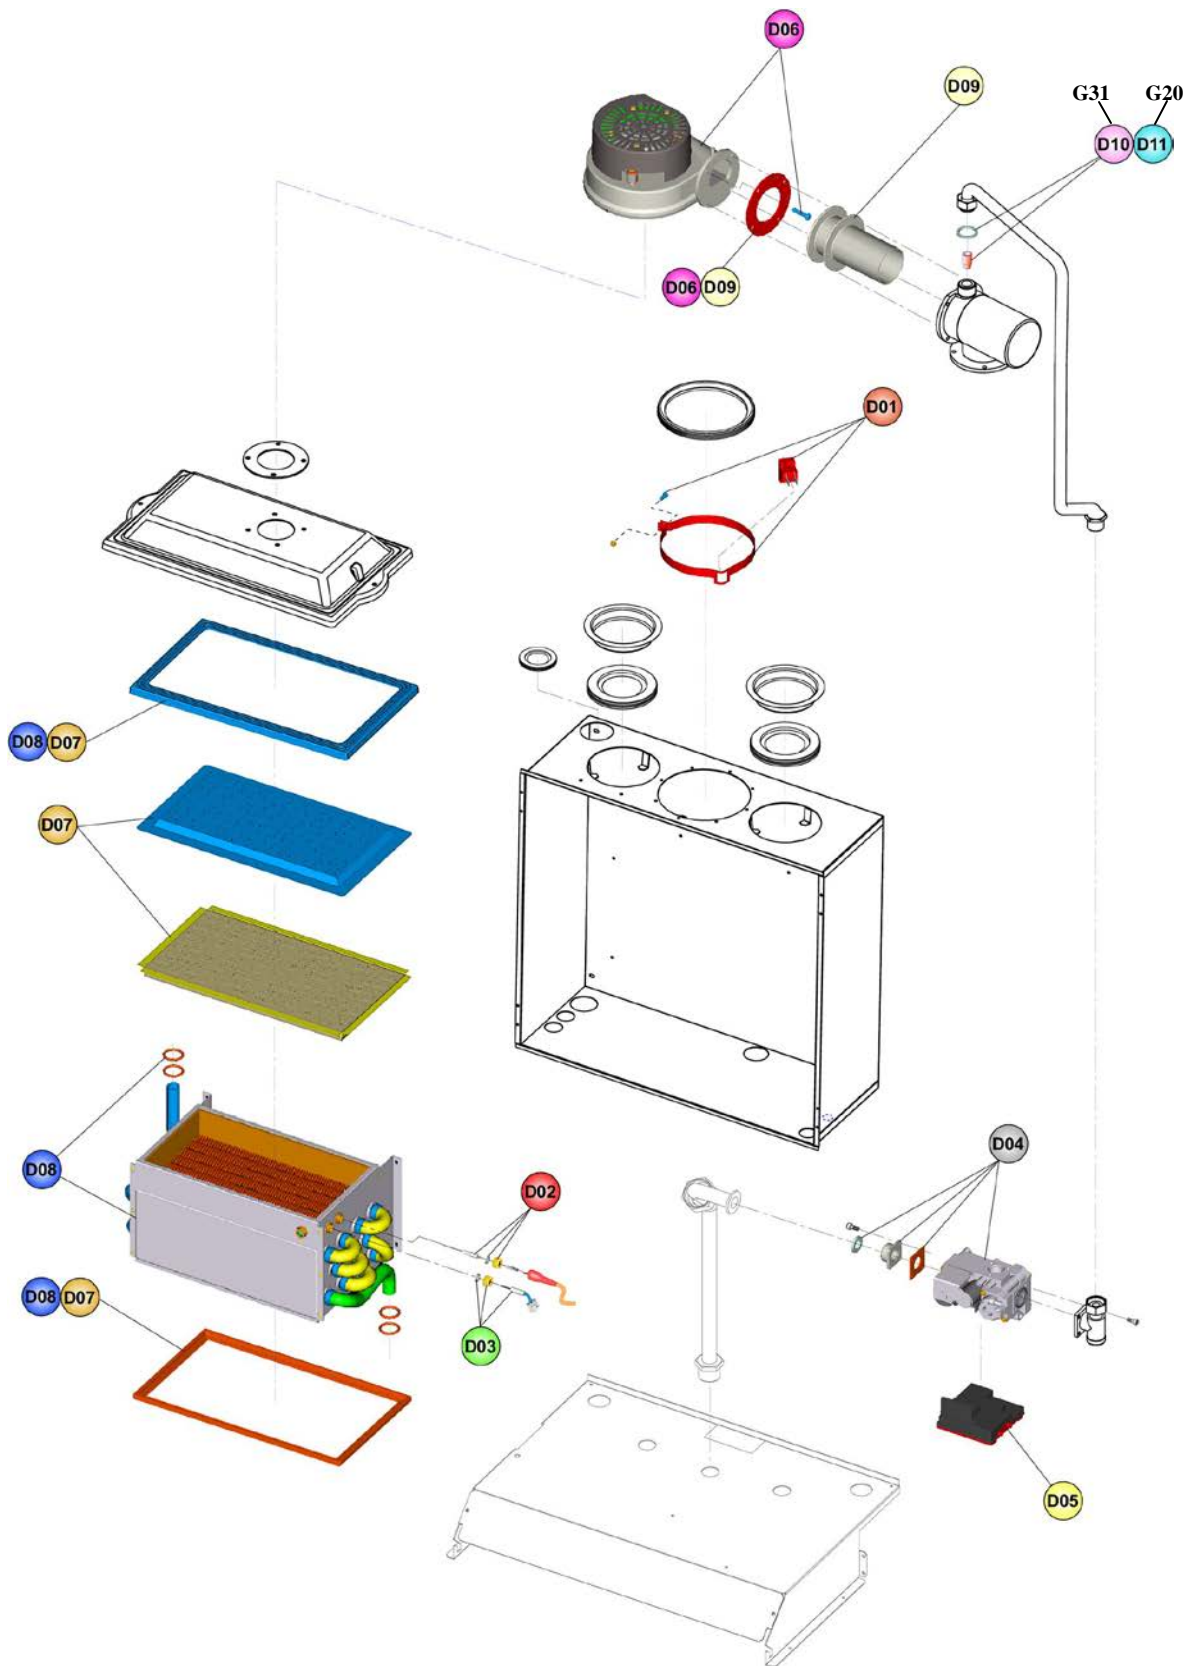

TAV.1290

EPOCA F 40 NR

- LISTA PEZZI DI RICAMBIO
- SPARE PART LIST
- ERSATZSTEILE
- LIJST ONDERDELEN
- LISTE PIECES DETACHES
- LISTA PIEZAS DE REPUESTO

CODICE	EDIZIONE	MERCATO
30K0165000	01/08/2004	IT

MANTELLATURA - JACKET - KESSELVERKLEIDUNG - MANTEL - JAQUETTE - CUERPO

CABLAGGIO - WIRING - VERDRAHTUNG - BEKABELING - CABLAGE - CABLEADO

GRUPPO GAS - GAS LINE - GASSAMMLER EINHEIT - GASLIJN - CONDUITE GAZ - GRUPO GAS

LISTA PEZZI

POS.	CODICE	DESC.	QT.				
A01	398D0690	KIT FIANCO REV."Lej"(31109070)	1				
A02	398D0860	KIT PANNELLO A."Joa"(31109090)	1				
A03	398D0710	KIT FONDO TEL. "Lej"(31215990)	1				
A04	398D0870	KIT PANNELLO R."Joa"(35010440)	1				
B01	398D0880	KIT CRUSCOTTO "Joa"(38512930)	1				
B02	398D0740	KIT TRASFORM. "Lej"(36702730)	1				
B03	398D0750	KIT SCHEDA EL. "Lej"(38319993)	1				
B04	398D0080	KIT MASCHERINA "Lej"(35010410)	1				
C01	398D0100	KIT SEPAR.ARIA "Lej"(38419270)	1				
C02	398D0110	KIT VALV.N/R "Lej"(36900350)	1				
C03	398D0140	KIT PRESS.H2O "Lej"(36401930)	1				
C04	398D0760	KIT IDROMETRO "Lej"(36400680)	1				
C05	398D0770	KIT POMPA "Lej"(36601541)	1				
C06	398D0780	KIT V/SIC "Lej"(36902050)	1				
C07	398D0850	KIT GUARNIZ.H2O"Lej" (3/8">1")	1				
C08	398D0240	KIT SONDA TEMP."Lej"(36200490)	1				
C09	398D0250	KIT TST.ARG.100¢Lej"(36400900)	1				
D01	398D0260	KIT SONDA+LAM. "Lej"(36200490)	1				
D02	398D0270	KIT ELETTR.RIV."Lej"(36702634)	1				
D03	398D0280	KIT ACC.NORTON "Lej"(36702500)	1				
D04	398D0290	KIT VALV.GAS "Lej"(36802630)	1				
D05	398D0300	KIT CENTRALINA "Lej"(36507050)	1				
D06	398D0790	KIT VENTIL. "Lej"(36601340)	1				
D07	398D0800	KIT BRUC.CERAM."Lej"(37608310)	1				
D08	398D0810	KIT PACCO LAM. "Lej"(37403540)	1				
D09	398D0820	KIT UG.AIR 23,5"Lej"(32203230)	1				
D10	398D0830	KIT UG.GAS 6,70"Lej"(32203320)	1				
D11	398D0840	KIT UG.GAS 4,75"Lej"(32203390)	1				