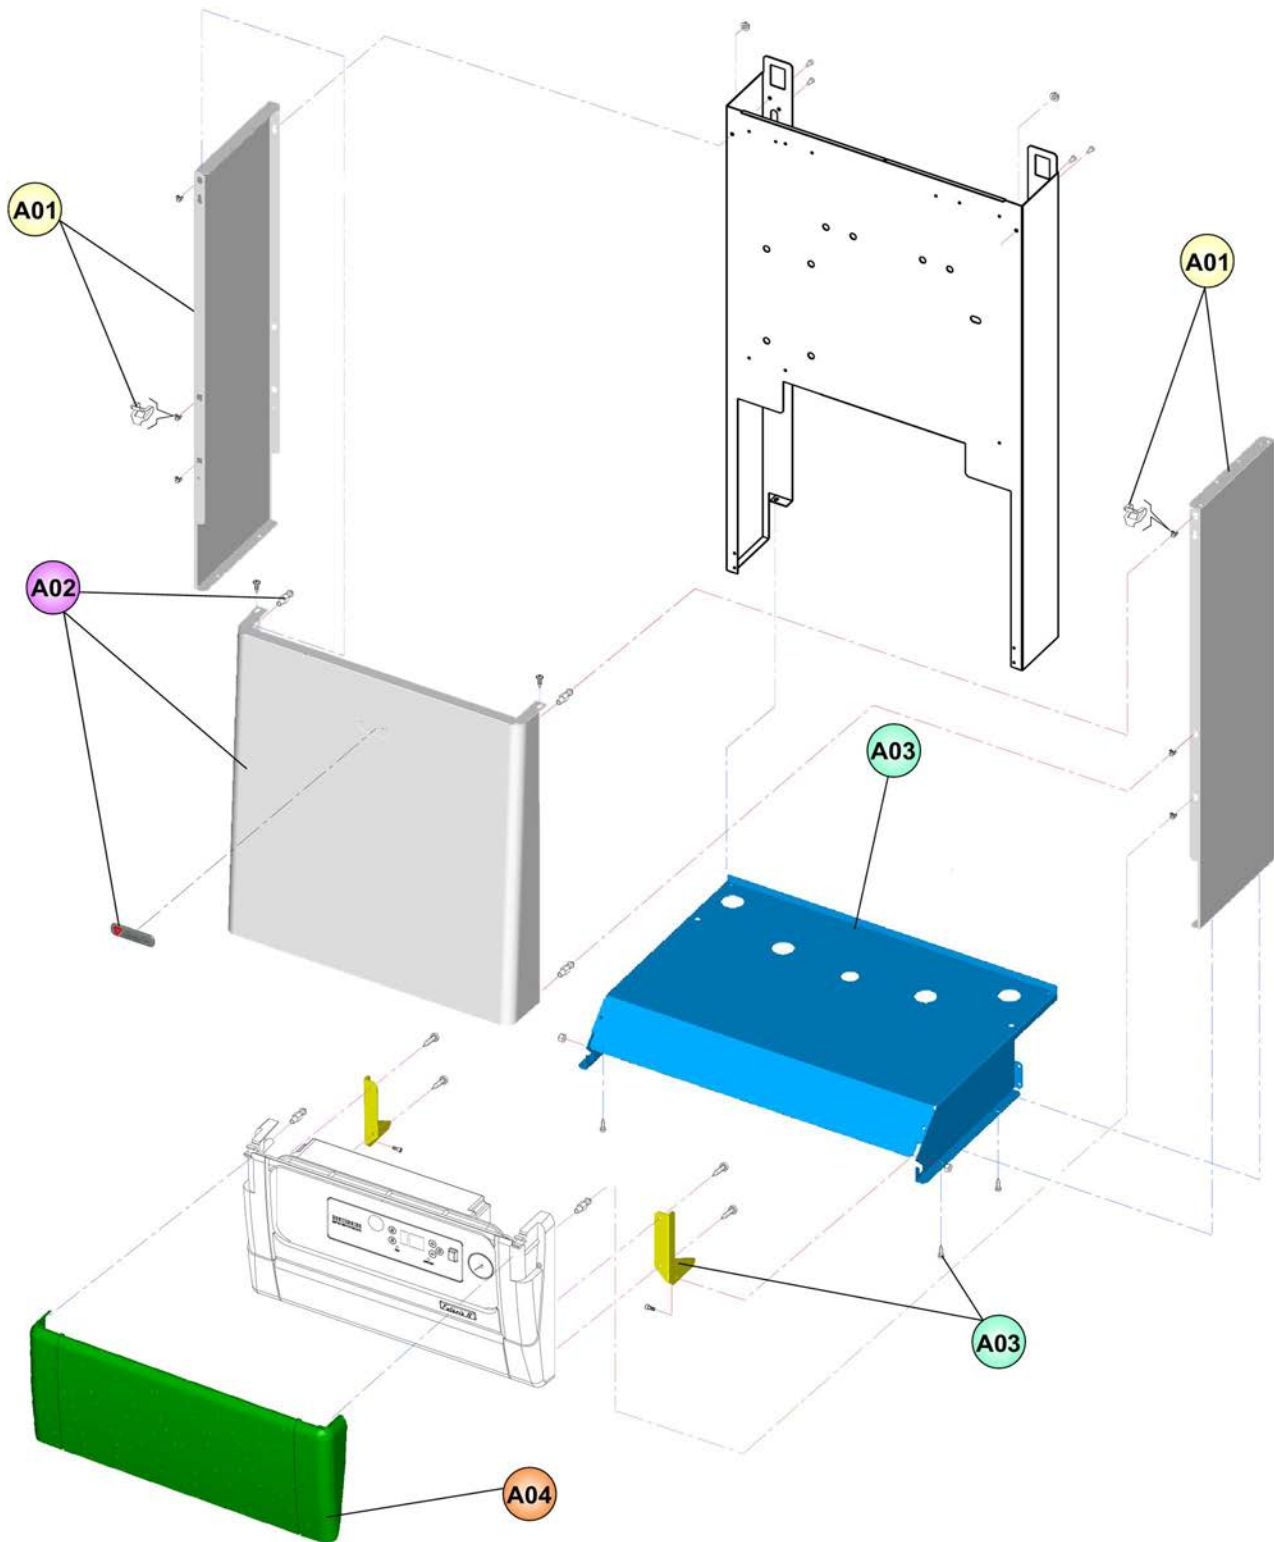

TAV.1290

EPOCA F 40 NR

- LISTA PEZZI DI RICAMBIO
- SPARE PART LIST
- ERSATZSTEILE
- LIJST ONDERDELEN
- LISTE PIECES DETACHES
- LISTA PIEZAS DE REPUESTO

CODICE	EDIZIONE	MERCATO
30K0165000	01/08/2004	IT

MANTELLATURA - JACKET - KESSELVERKLEIDUNG - MANTEL - JAQUETTE - CUERPO

CABLAGGIO - WIRING - VERDRAHTUNG - BEKABELING - CABLAGE - CABLEADO

GRUPPO GAS - GAS LINE - GASSAMMLER EINHEIT - GASLIJN - CONDUITE GAZ - GRUPO GAS

LISTA PEZZI

POS.	CODICE	DESC.	QT.				
A01	398D0690	KIT FIANCO REV."Lej"(31109070)	1				
A02	398D0860	KIT PANNELLO A."Joa"(31109090)	1				
A03	398D0710	KIT FONDO TEL. "Lej"(31215990)	1				
A04	398D0870	KIT PANNELLO R."Joa"(35010440)	1				
B01	398D0880	KIT CRUSCOTTO "Joa"(38512930)	1				
B02	398D0740	KIT TRASFORM. "Lej"(36702730)	1				
B03	398D0750	KIT SCHEDA EL. "Lej"(38319993)	1				
B04	398D0080	KIT MASCHERINA "Lej"(35010410)	1				
C01	398D0100	KIT SEPAR.ARIA "Lej"(38419270)	1				
C02	398D0110	KIT VALV.N/R "Lej"(36900350)	1				
C03	398D0140	KIT PRESS.H2O "Lej"(36401930)	1				
C04	398D0760	KIT IDROMETRO "Lej"(36400680)	1				
C05	398D0770	KIT POMPA "Lej"(36601541)	1				
C06	398D0780	KIT V/SIC "Lej"(36902050)	1				
C07	398D0850	KIT GUARNIZ.H2O"Lej" (3/8">1")	1				
C08	398D0240	KIT SONDA TEMP."Lej"(36200490)	1				
C09	398D0250	KIT TST.ARG.100¢Lej"(36400900)	1				
D01	398D0260	KIT SONDA+LAM. "Lej"(36200490)	1				
D02	398D0270	KIT ELETTR.RIV."Lej"(36702634)	1				
D03	398D0280	KIT ACC.NORTON "Lej"(36702500)	1				
D04	398D0290	KIT VALV.GAS "Lej"(36802630)	1				
D05	398D0300	KIT CENTRALINA "Lej"(36507050)	1				
D06	398D0790	KIT VENTIL. "Lej"(36601340)	1				
D07	398D0800	KIT BRUC.CERAM."Lej"(37608310)	1				
D08	398D0810	KIT PACCO LAM. "Lej"(37403540)	1				
D09	398D0820	KIT UG.AIR 23,5"Lej"(32203230)	1				
D10	398D0830	KIT UG.GAS 6,70"Lej"(32203320)	1				
D11	398D0840	KIT UG.GAS 4,75"Lej"(32203390)	1				