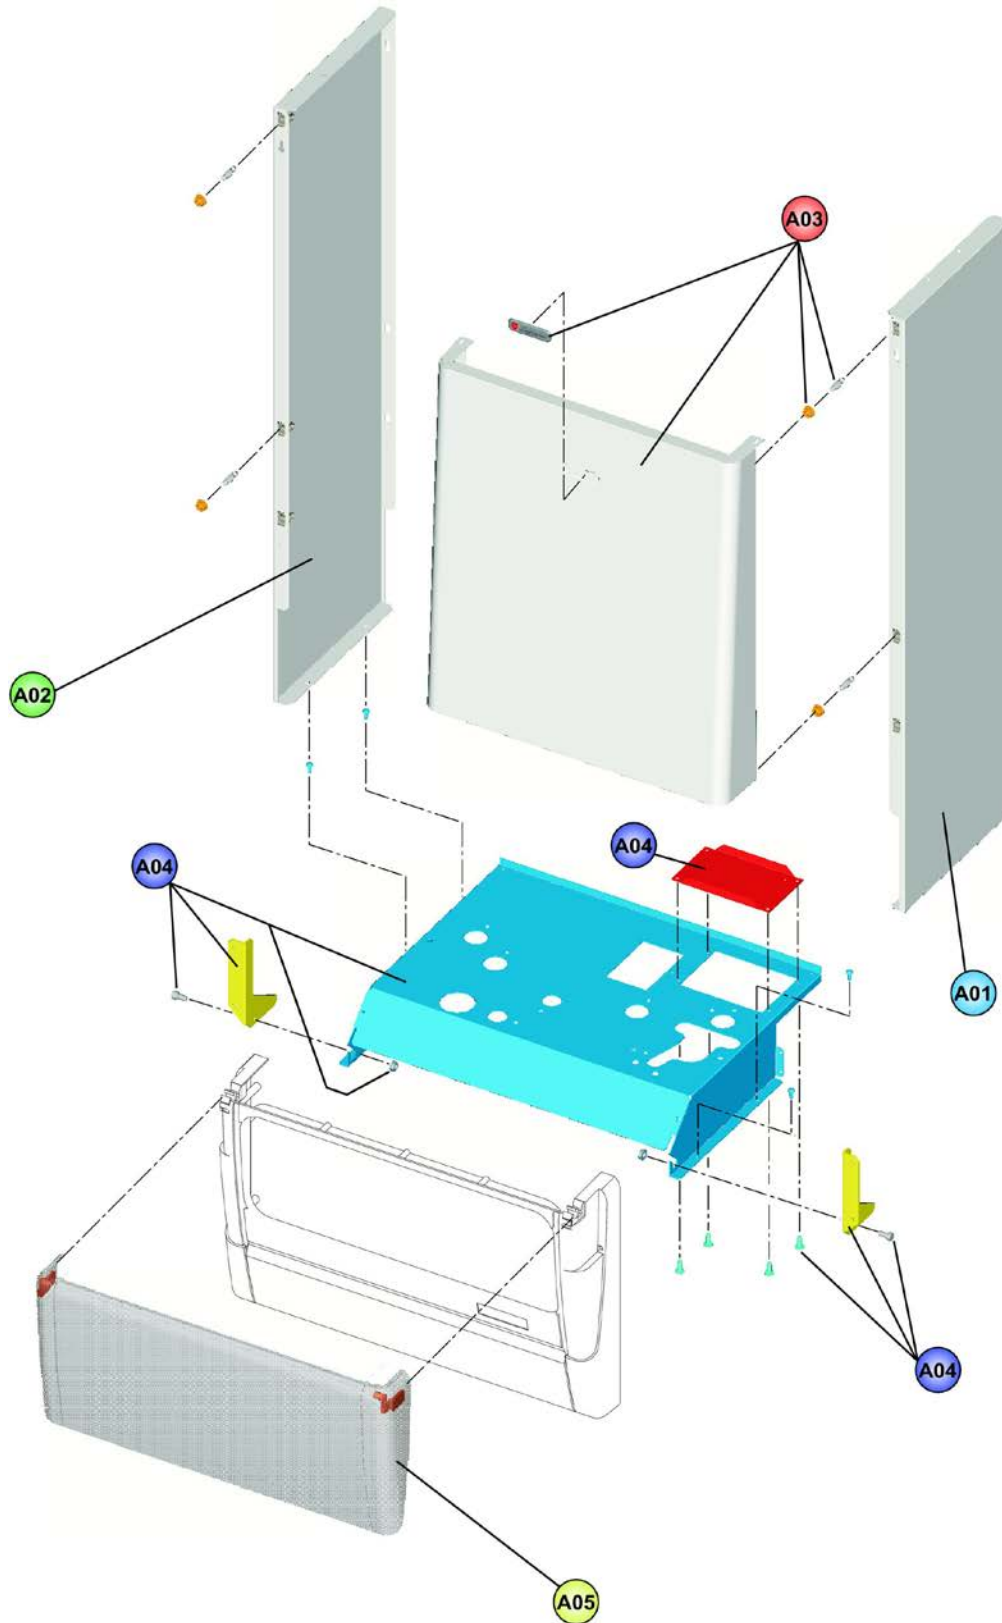

## *EPOCA F 22 NR*

- LISTA PEZZI DI RICAMBIO
- SPARE PART LIST
- ERSATZSTEILE
- LIJST ONDERDELEN
- LISTE PIECES DETACHES
- LISTA PIEZAS DE REPUESTO

<i><b>CODICE</b></i>	<i><b>EDIZIONE</b></i>	<i><b>MERCATO</b></i>
30K0080000	16/09/2004	IT

MANTELLATURA - JACKET - KESSELVERKLEIDUNG - MANTEL - JAQUETTE - CUERPO

CABLAGGIO - WIRING - VERDRAHTUNG - BEKABELING - CABLAGE - CABLEADO