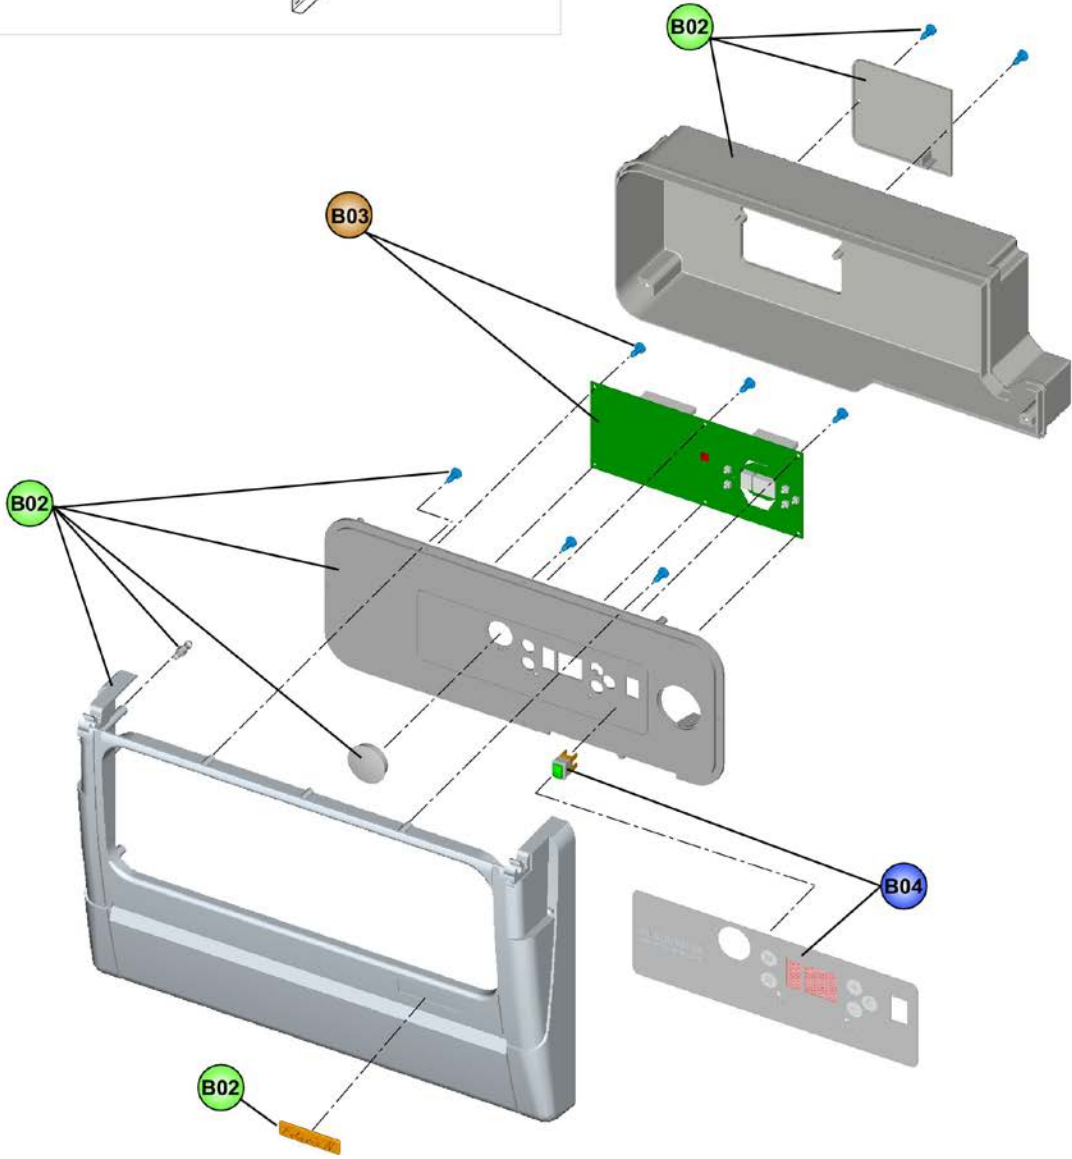

## *EPOCA F 22 NR*

- LISTA PEZZI DI RICAMBIO
- SPARE PART LIST
- ERSATZSTEILE
- LIJST ONDERDELEN
- LISTE PIECES DETACHES
- LISTA PIEZAS DE REPUESTO

<i><b>CODICE</b></i>	<i><b>EDIZIONE</b></i>	<i><b>MERCATO</b></i>
30K0080000	16/09/2004	IT

MANTELLATURA - JACKET - KESSELVERKLEIDUNG - MANTEL - JAQUETTE - CUERPO

CABLAGGIO - WIRING - VERDRAHTUNG - BEKABELING - CABLAGE - CABLEADO