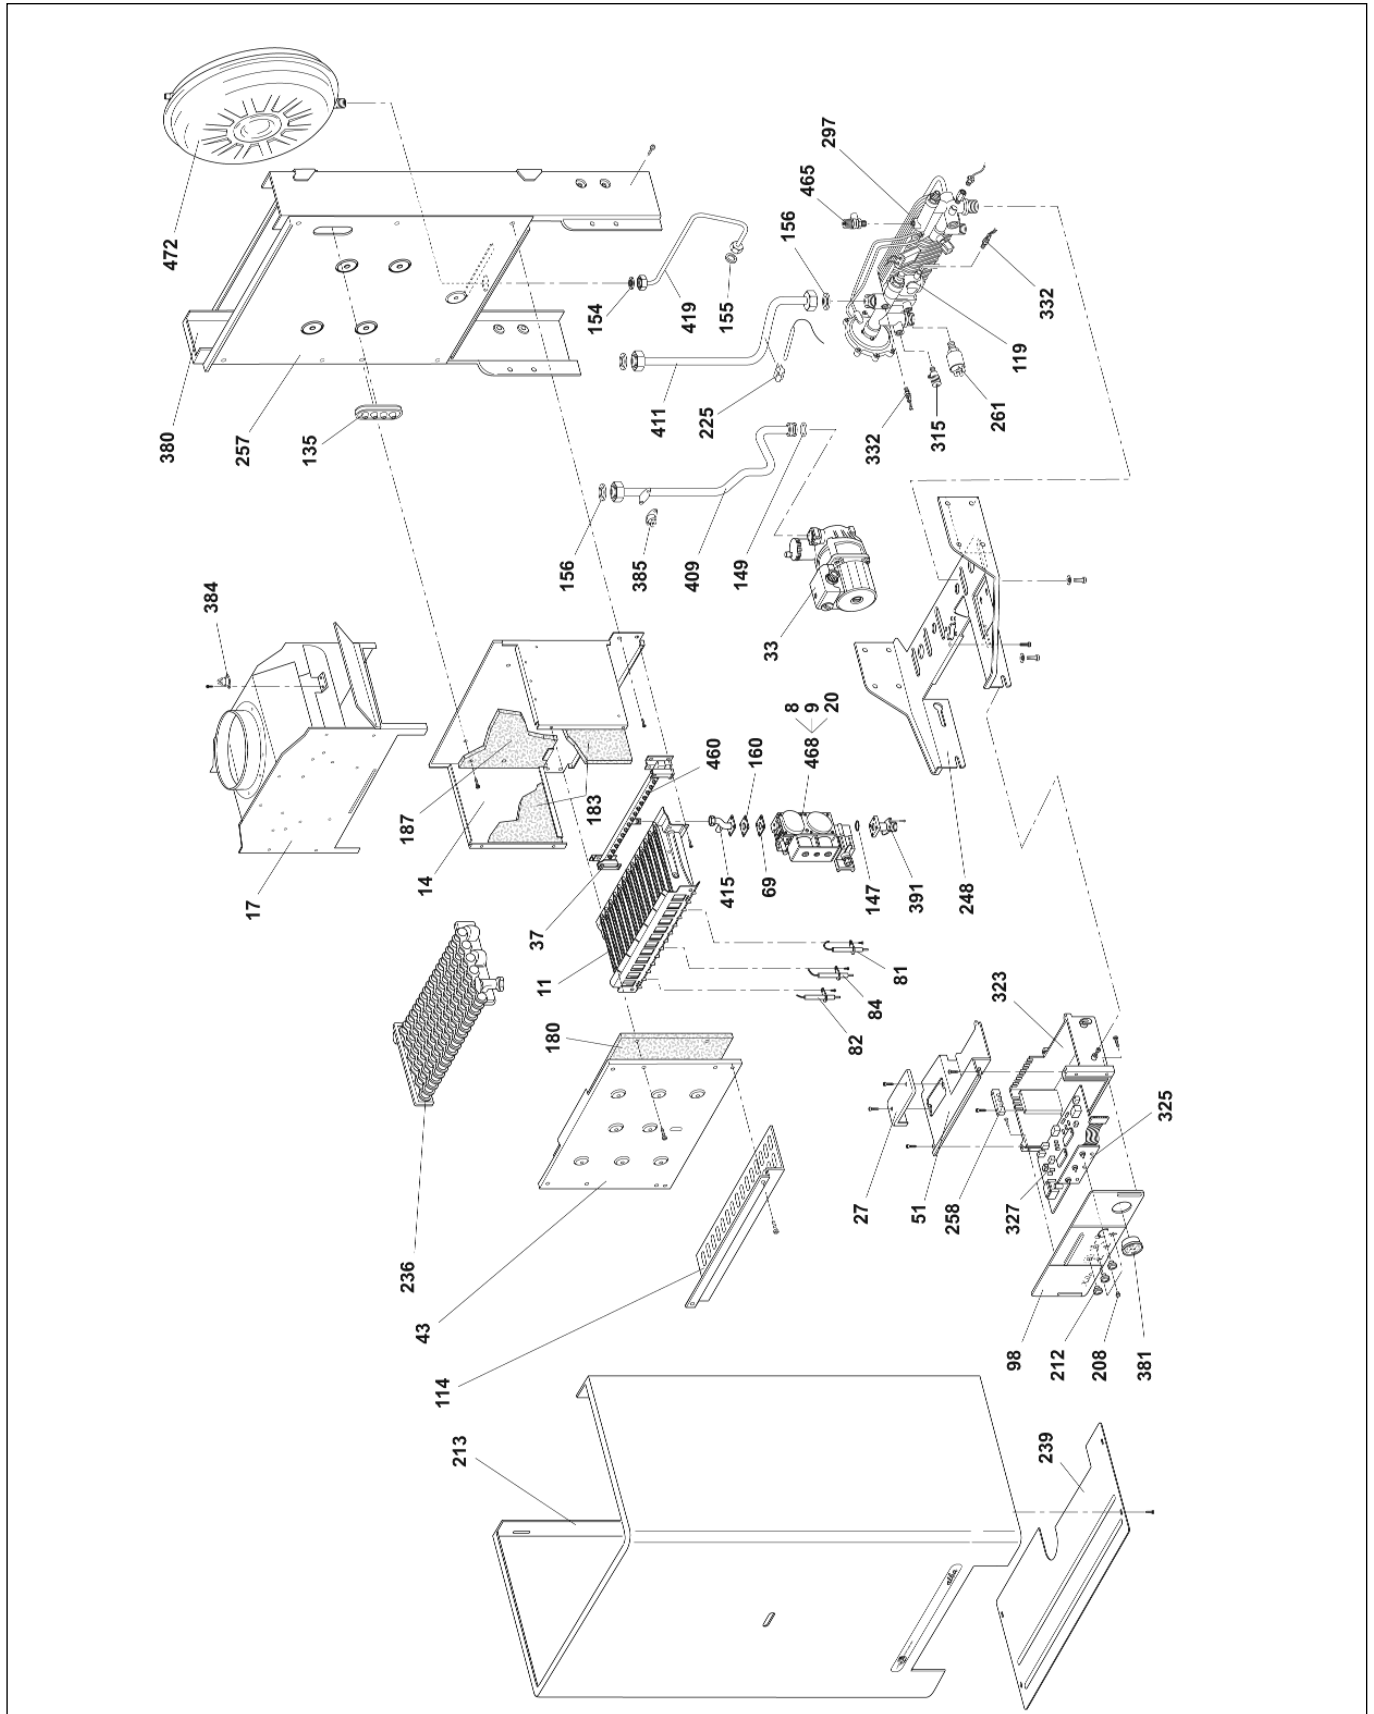

ALBA 20 AE

8	04554830	Bobina 230 V			
9	04556040	Bobina modulazione			
11	776281	Brucciatoe a 13 rampe			
14	776381	Camera di combustione			
17	776380	Cappa scarico fumi			
20	04557050	Cartuccia 3-370 mbar valvola gas			
33	776305	Circolatore LAHUL 15/6-1-CLR-12			
37	776325	Collettore bruciatore 13 rampe per G.P.L.			
43	776382	Coperchio camera di combustione			
47	776032	Coperchio ispezione cruscotto			
51	776033	Coperchio scatola cruscotto			
69	776268	Diaframma d.5,2 (lamiera) uscita valvola gas			
81	776250	Elettrodo accensione dx			
82	776249	Elettrodo accensione sx			
84	776251	Elettrodo ionizzazione o di controllo			
98	776045	Frontale cruscotto			
114	776307	Griglia inferiore bruciatore			
119	776219	Gruppo idraulico FUGAS			
135	778047	Guarnizione in silicone passacavi			
147	984330	Guarnizione OR 130 FPM (viton)			
149	984373	Guarn. OR 4001700 EPDM (per circolatore)			
154	982551	Guarnizione per girello 1/2" gas			
155	982540	Guarnizione per girello 1/4" gas			
156	982553	Guarnizione per girello 3/4" gas			
157	982566	Guarnizione per girello 3/8" gas			
160	771128	Guarnizione per valvola gas VK			
180	776301	Isolante anteriore c.d.c.			
183	776202	Isolante laterale c.d.c.			
184	776343	Isolante laterale superiore o stretto c.d.c.			
187	776342	Isolante posteriore c.d.c.			
208	776047	Lente trasparente			
212	776044	Manopola cruscotto			
213	776208	Mantello caldaia			
225	790241	Molletta per bulbi			
236	776280	Pacco radiante (scambiatore A/G PR 20/401)			
239	776204	Pannello inferiore			
248	776320	Piastra attacchi dima - cruscotto			
257	776383	Piastra telaio			
258	776046	Piastrina bloccaggio cavi			
269	776420	Pressostato acqua 1/4" gas			
297	776256	Riscaldatore d'acqua istantaneo a piastre			
315	776216	Rubinetto di scarico			
323	776034	Scatola cruscotto o di protezione			
325	776081	Scheda comandi e porta led			
327	776082	Scheda elettronica IMIT			
332	776267	Sensore modulazione o sonda immersa impianto			
380	776215	Telaio o schienale per caldaia			
381	776207	Termoidrometro IMIT			
384	776306	Termostato sicurezza fumi tarato a 70°C			
385	776259	Termostato sicurezza TOD 36TXE21-14376			
391	776274	Tronchetto lungo per attacco valvola gas			
409	776233	Tubo collegamento pacco radiante o scambiatore - circolatore			
411	776232	Tubo collegamento pacco radiante o scambiatore - valvola idraulica o gruppo			
415	776275	Tubo collegamento valvola gas - bruciatore			
419	776234	Tubo collegamento vaso espansione			
460	776298	Ugello per bruciatore a rampe G.P.L. d.0,77			
465	776273	Valvola di sicurezza 3 bar per gruppo collettore idraulico			
468	776419	Valvola gas - SIT TANDEM 837			
468	790089	Valvola gas HONEYWELL - VK4105 M2055			
472	776260	Vaso espansione lt.8			