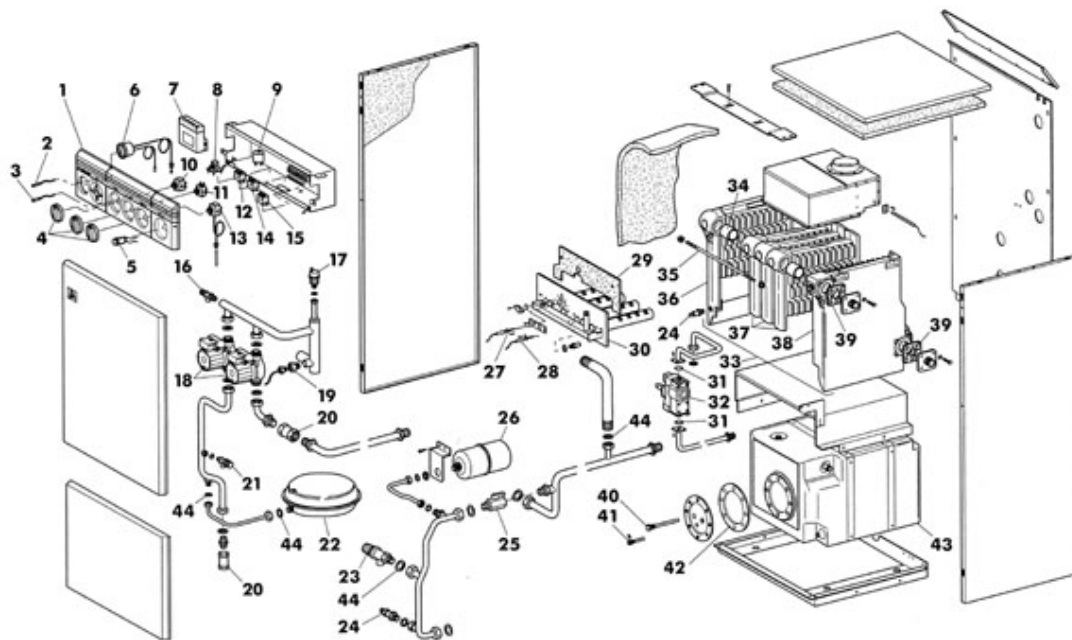

MIRA 315 PLUS PK TOP U/I Cod. 00098372
TAV. 1160

P.	Codice	Descrizione	P.	Codice	Descrizione
1	01540720	CRUSCOTTO L=500 CALDAIA SEAL	2	04552740	SEGNAL.ROSSO 220V-D.10-EL/F10A
3	04552730	SEGNAL.VERDE 220V-D.10-EL/F10A	4	01531340	
5	04550030	PULS.SPL60 UNIP.6011800 ROSSO	6	04550430	TERMOIDROM.PERS.511.NL003.01A
7	04553840	CENTR.INECO 800-23-01 IO82301		04552320	G/SCHEDA RELE' CON CAVI
9	04554810	FILTRO FLC 660501	10	04552370	TERM.0/60ø711.64338.01A C=1000
11	04519390	SELETTORE SIBER R-076	12	04551020	TERM.GAS 85ø722.X0328.01AC1000
13	04519110	TERM.TR2 REG.0-80 C1000 540447	14	04552470	TERM.LS1-3CON.70øC1500RM541668
15	04550970	Term. LS1 100-6GR C=1000 541558	16	04551920	VALVOLA SFOGO ARIA D. 3/8"
17	04519430	Valvola manuale sfogo aria	18	04553780	
19	04516500	Valvola per idrometro D.1/2"	20	04519150	VALV.RIT.3/4" SOCLA 601 COMPACT
20	04556300	Valvola rit. 3/4" ITAP 103 YORK	21	04519020	VALVOLA DI SICUREZZA D. 1/2" M 6 ATE
22	04553790	VASO ESP.LT.10 D.324-3/4"STANDARD	23	04503980	Valvola sicurezza 3 bar
	04550830	RUBINETTO SCARICO OTT. D. 1/2"	25	04513840	VALV.SFERA MINIBALL D.1/2" MF/F
26	04556290	VASO SAN. LT.3 D.125 1/2" C4003828	26	04553800	VASO SAN. LT.2 D.125-1/2" 300002MS
27	04552530	ELETT.ACCENS.CALD.EMME-LUNGO-	28	04551060	ELETT.R.DI CONTROLLO CALD.EMME
29	01532990	ISOLANTE BRUCIAT.CALDAIA 5 EL.	30	04553760	G/BRUCIATORE CALD.MIRA/SEAL 315
31	03001150	ANELLO OR 618 DOWTJ	32	04552610	VALV.GAS HONEY VR4605QA2012
33	08501470	G/CORPO 5 ELEM.(FERROLI GR)	34	F3421852	BICONO D.EST.45,2-INT.41 LG 40
35	F3440290	tirante caldaia 41	36	F3300493	ELEMENTO FIANCATA SINISTRA
37	F3300317	ELEMENTO INTERMEDIO	38	F3300335	ELEMENTO FIANCATA DESTRA
39	01532460	GUARNIZ.QUADRA TUBO FLANGIATO	40	01528740	GRUPPO ANODO 3/4" 22X300
41	04552880	POZZETTO RAME BOLLITORE L=350	42	04551700	GUARNIZIONE FLANGIA BOLL.PAV
43	04551390	BOLLITORE CALDAIA COMPACT	44	01519000	Guarnizione D. 1/2"