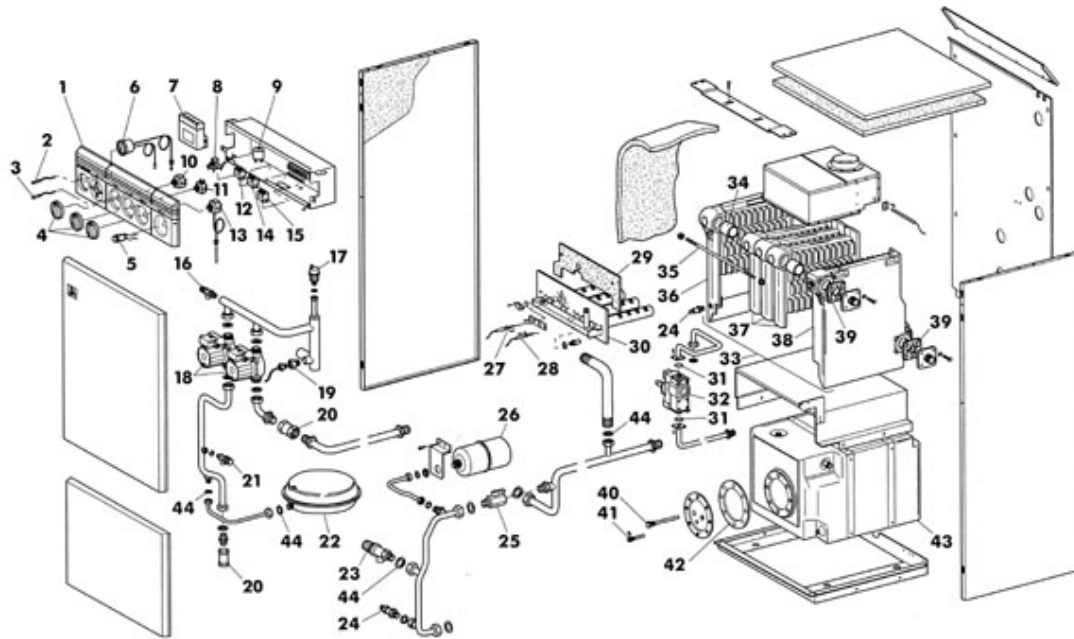

MIRA 315 PLUS PK TOP U/I Cod. 00098372

TAV. 1160

P. Codice		P. Codice	Descrizione	
44	01530360	Guarnizione D. 1/4"		
44	01553240	Guarnizione D. 1"		
		44	01519010	Guarnizione D. 3/4"