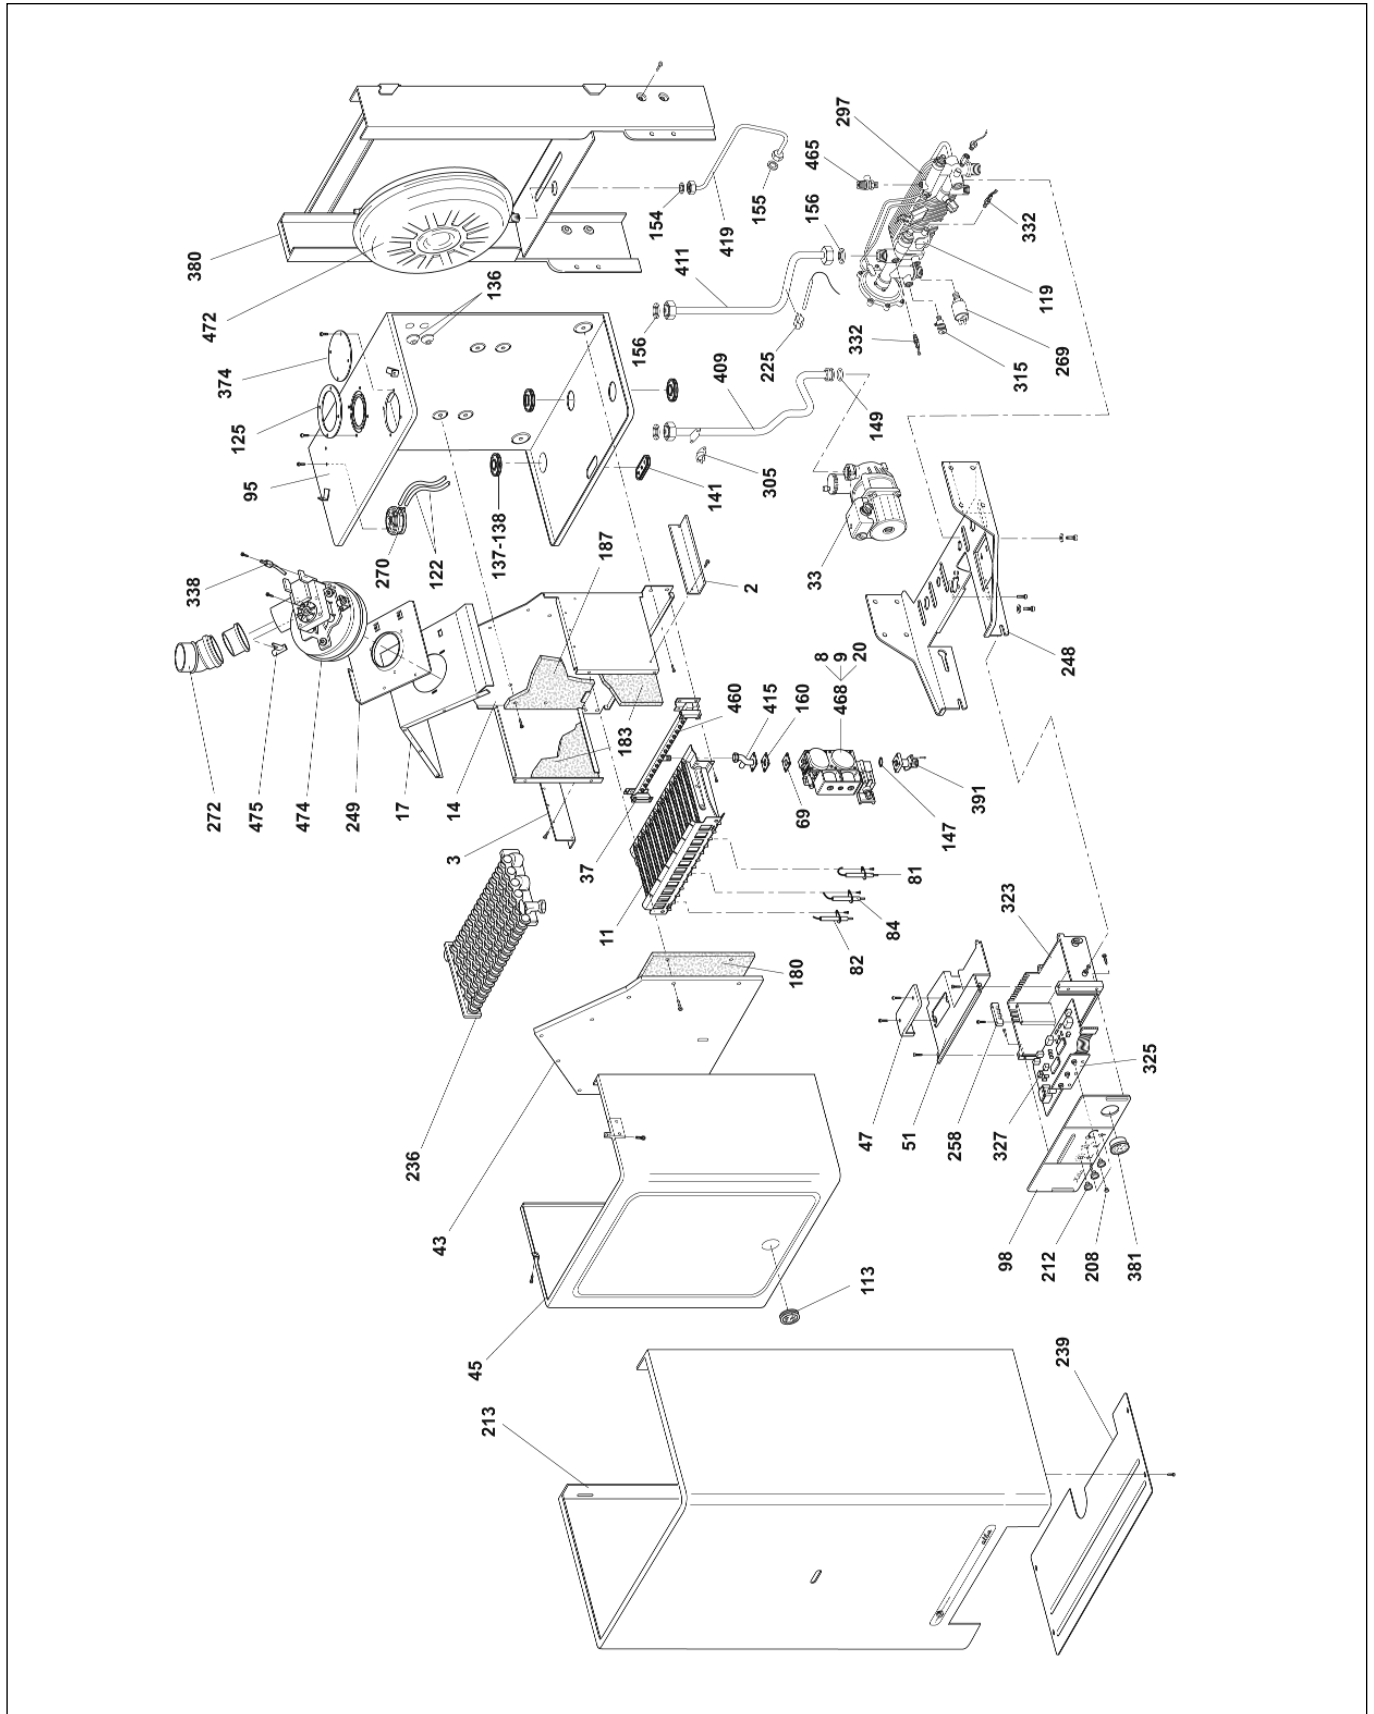

ALBA 20 AS

2	776276	Appendice deviaflusso dx (bandella lat. c.d.c.)	208	776047	Lente trasparente
3	776276	Appendice deviaflusso sx (bandella lat. c.d.c.)	212	776044	Manopola cruscotto
8	04554830	Bobina 230 V	213	776208	Mantello caldaia
9	04556040	Bobina modulazione	225	790241	Molletta per bulbi
11	776281	Brucciore a 13 rampe	236	776280	Pacco radiante (scambiatore A/G PR 20/401)
14	776203	Camera di combustione	239	776204	Pannello inferiore
17	776206	Cappa scarico fumi	248	776320	Piastra attacchi dima - cruscotto
20	04557050	Cartuccia 3-370 mbar valvola gas	249	776228	Piastra attacco ventilatore
33	776305	Circolatore LAHUL 15/6-1-CLR-12	258	776046	Piastrina bloccaggio cavi
37	776325	Collettore bruciore 13 rampe per G.P.L.	269	776420	Pressostato acqua 1/4" gas
43	776200	Coperchio camera di combustione	270	776472	Pressostato aria Honeywell C 6065 A1267
45	776205	Coperchio frontale camera stagna	270	776632	Pressostato aria Huba 605
47	776032	Coperchio ispezione cruscotto	272	776245	Prolunga d.60 a 45° per ventilatore
51	776033	Coperchio scatola cruscotto	297	776256	Riscaldatore d'acqua istantaneo a piastre
68	776299	Diaframma aspirazione aria d.87	315	776216	Rubinetto di scarico
69	776268	Diaframma d.5,2 (lamiera) uscita valvola gas	323	776034	Scatola cruscotto o di protezione
81	776250	Elettrodo accensione dx	325	776081	Scheda comandi e porta led
82	776249	Elettrodo accensione sx	327	776082	Scheda elettronica IMIT
84	776251	Elettrodo ionizzazione o di controllo	332	776267	Sensore modulazione o sonda immersa impianto
95	776282	Fondo camera stagna	338	776473	Sonda dinamica d.6
98	776045	Frontale cruscotto	374	790722	Tappo aspirazione aria per scarico sdoppiato
113	776266	Gommino con vetrino	380	776215	Telaio o schienale per caldaia
119	776219	Gruppo idraulico FUGAS	381	776207	Termoidrometro IMIT
122	8219904020	Guaina al silicone d.i.4 - d.e.7	385	776259	Termostato sicurezza TOD 36TXE21-14376
125	772049	Guarn. autoadesiva per tubazione scarico fumi	391	776274	Tronchetto lungo per attacco valvola gas
136	776464	Guarnizione in silicone passacavi art.3004	409	776233	Tubo collegamento pacco radiante o scambiatore - circolatore
137	776229	Guarnizione in silicone passatubo d.14	411	776232	Tubo collegamento pacco radiante o scambiatore - valvola idraulica o gruppo
138	776225	Guarnizione in silicone passatubo d.18	415	776275	Tubo collegamento valvola gas - bruciore
141	776226	Guarnizione in silicone per cavi elettrodi	419	776234	Tubo collegamento vaso espansione
147	984330	Guarnizione OR 130 FPM (viton)	460	776298	Ugello per bruciore a rampe G.P.L. d.0,77
149	984373	Guarn. OR 4001700 EPDM (per circolatore)	465	776273	Valvola di sicurezza 3 bar per gruppo collettore idraulico
154	982551	Guarnizione per girello 1/2" gas	468	776419	Valvola gas - SIT TANDEM 837
155	982540	Guarnizione per girello 1/4" gas	468	790089	Valvola gas HONEYWELL - VK4105 M2055
156	982553	Guarnizione per girello 3/4" gas	472	776260	Vaso espansione lt.8
157	982566	Guarnizione per girello 3/8" gas	474	776633	Ventilatore (estrattore fumi)
160	771128	Guarnizione per valvola gas VK	475	776471	Venturi singolo d.15
180	776201	Isolante anteriore c.d.c.			
183	776202	Isolante laterale c.d.c.			
187	776242	Isolante posteriore c.d.c.			