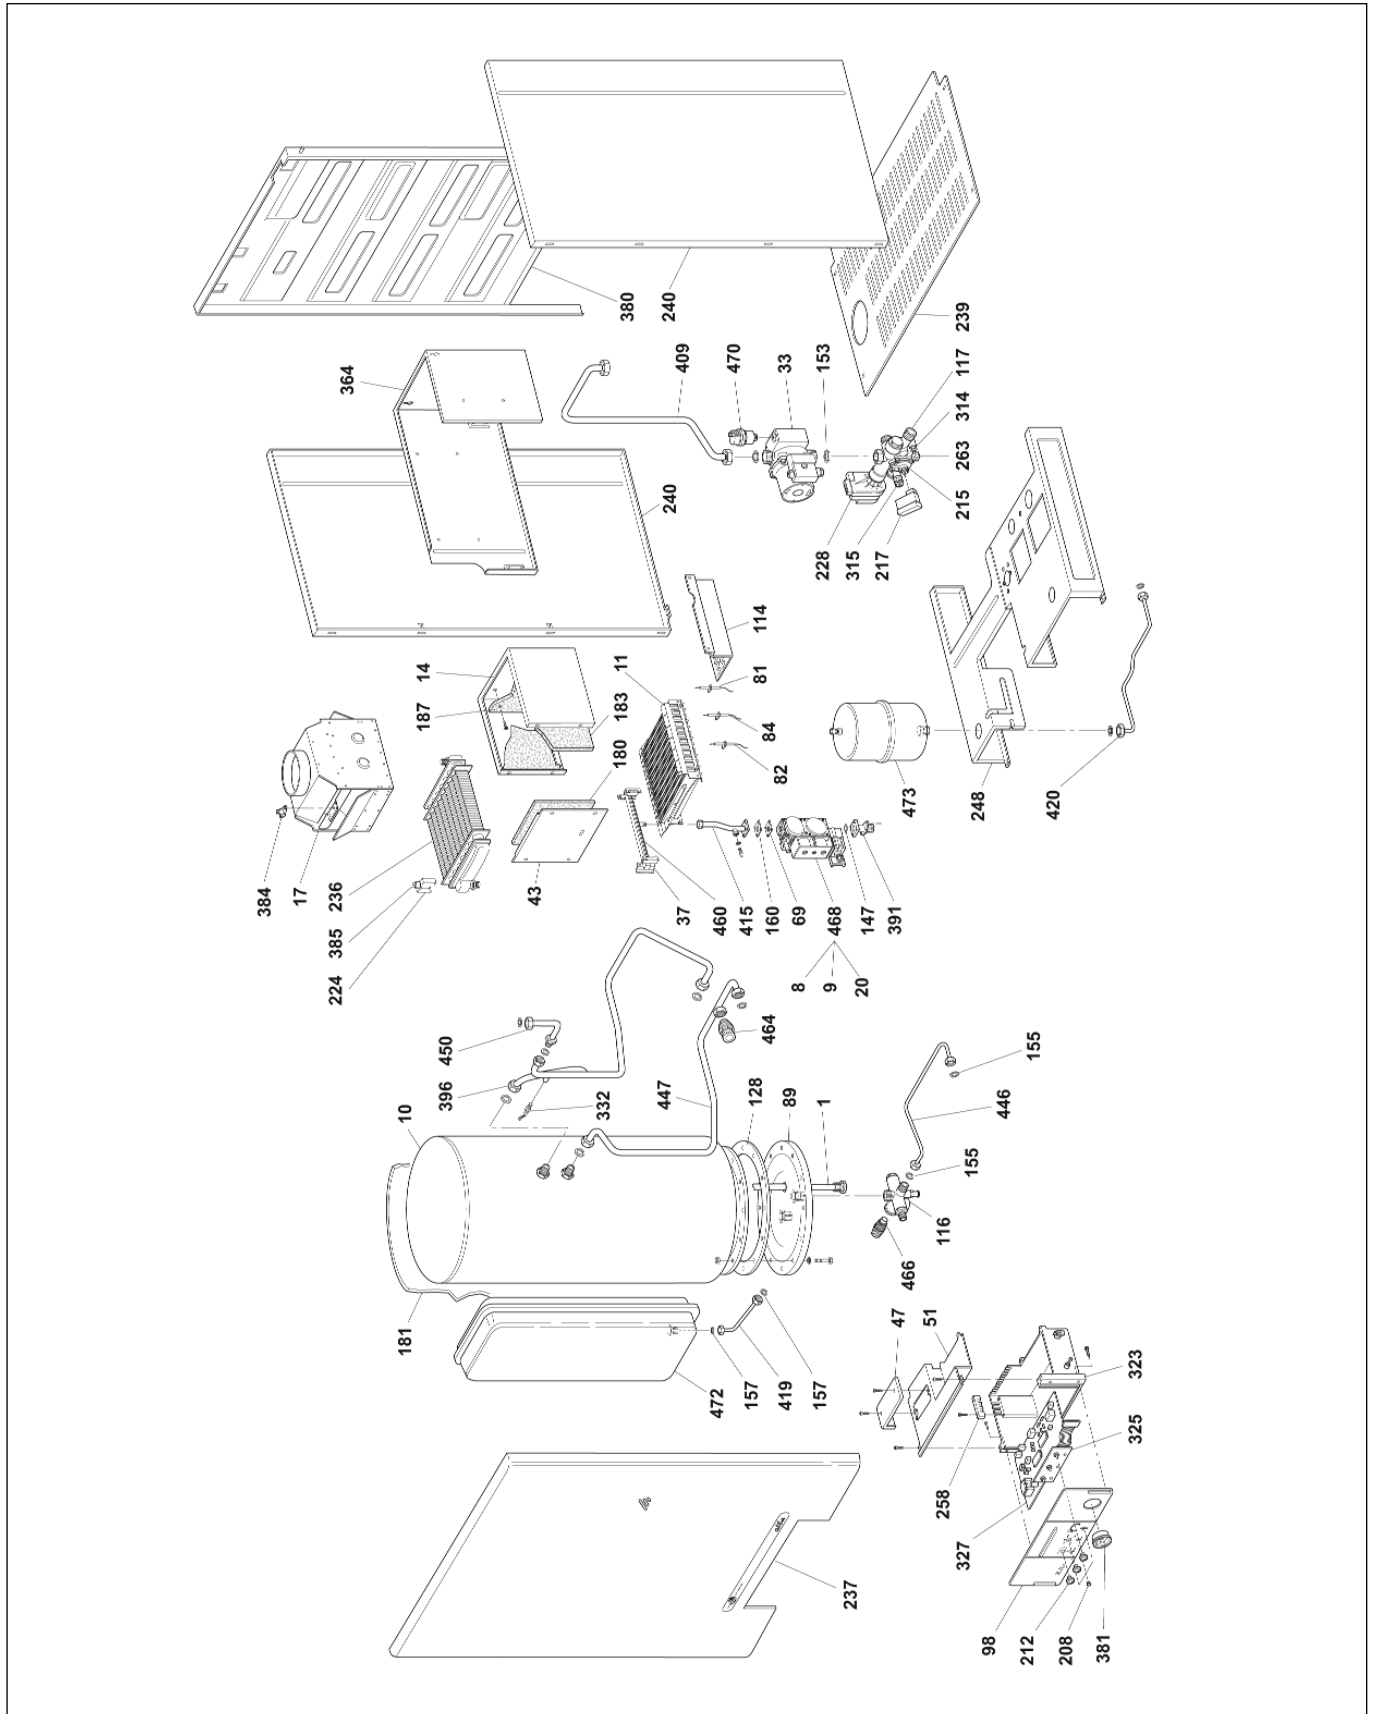

ALBA 24 AEB

1	779435	Anodo bollitore
8	04554830	Bobina 230 V
9	04556040	Bobina modulazione
10	01574280	Bollitore 65 lt. Inox
11	04564810	Brucciato a 14 rampe
14	01577650	Camera di combustione
17	01575840	Cappa scarico fumi
20	04557050	Cartuccia 3-370 mbar valvola gas
33	9900056000	Circolatore UPS 15-60 A0
37	04559640	Collettore bruciatore 14 rampe per G.P.L.
43	01573150	Coperchio camera di combustione
47	776032	Coperchio ispezione cruscotto
51	776033	Coperchio scatola cruscotto
69	776271	Diaframma d.6,2 uscita valvola gas
81	776250	Elettrodo accensione dx
82	776249	Elettrodo accensione sx
84	776251	Elettrodo ionizzazione o di controllo
89	01538650	Flangia bollitore
98	776045	Frontale cruscotto
114	01593000	Griglia inferiore bruciatore
116	01574030	Gruppo collettore idraulico
117	04558190	Gruppo distributore a 3 vie
128	01538660	Guarnizione bollitore
136	776464	Guarnizione in silicone passacavi art.3004
147	984330	Guarnizione OR 130 FPM (viton)
153	01524790	Guarnizione per girello 1" gas
154	982551	Guarnizione per girello 1/2" gas
155	982540	Guarnizione per girello 1/4" gas
156	982553	Guarnizione per girello 3/4" gas
157	982566	Guarnizione per girello 3/8" gas
160	771128	Guarnizione per valvola gas VK
180	01574210	Isolante anteriore c.d.c.
181	01575310	Isolante bollitore
183	01574200	Isolante laterale c.d.c.
187	01574190	Isolante posteriore c.d.c.
208	776047	Lente trasparente
212	776044	Manopola cruscotto
215	776731	Membrana pressostato Fugas
217	04558490	Microinterruttore per gruppo idraulico o valvola idraulica
224	04558140	Molletta aggancio rapido
228	04558470	Motore per gruppo Fugas
236	04558410	Pacco radiante (scambiatore A/G PR 24/400)
237	01578080	Pannello anteriore o frontale
239	01574170	Pannello inferiore
240	01573250	Pannello laterale
248	01574320	Piastra attacchi dima - cruscotto
258	776046	Piastrina bloccaggio cavi
263	04559350	Pomello per rubinetto Fugas
314	04559340	Rubinetto di carico
315	776216	Rubinetto di scarico
323	776034	Scatola cruscotto o di protezione
325	04557520	Scheda comandi e porta led
327	776715	Scheda elettronica
332	776267	Sensore modulazione o sonda immersa impianto
364	01575850	Supporto camera di combustione
380	01574130	Telaio o schienale per caldaia
381	776207	Termoidrometro IMIT
384	776306	Termostato sicurezza fumi tarato a 70°C
385	776404	Termostato sicurezza TOD 36TXE01-14457
391	776274	Tronchetto lungo per attacco valvola gas
396	01573460	Tubo c.s. bollitore - distributore
409	01573420	Tubo collegamento pacco radiante o scambiatore - circolatore
415	01578890	Tubo collegamento valvola gas - bruciatore
419	01574300	Tubo collegamento vaso espansione
420	01574310	Tubo colleg. vaso espansione sanitario
446	01574290	Tubo riempimento
447	01573450	Tubo ritorno bollitore
450	01575430	Tubo ritorno scambiatore
460	776298	Ugello per bruciatore a rampe G.P.L. d.0,77
464	751906	Valvola di sicurezza 3 bar
466	04559590	Valvola di sicurezza 8 bar
468	776419	Valvola gas - SIT TANDEM 837
470	790135	Valvola sfiato automatico
472	04558390	Vaso espansione rettangolare 8 lt.
473	04558570	Vaso espansione sanitario 2 lt.