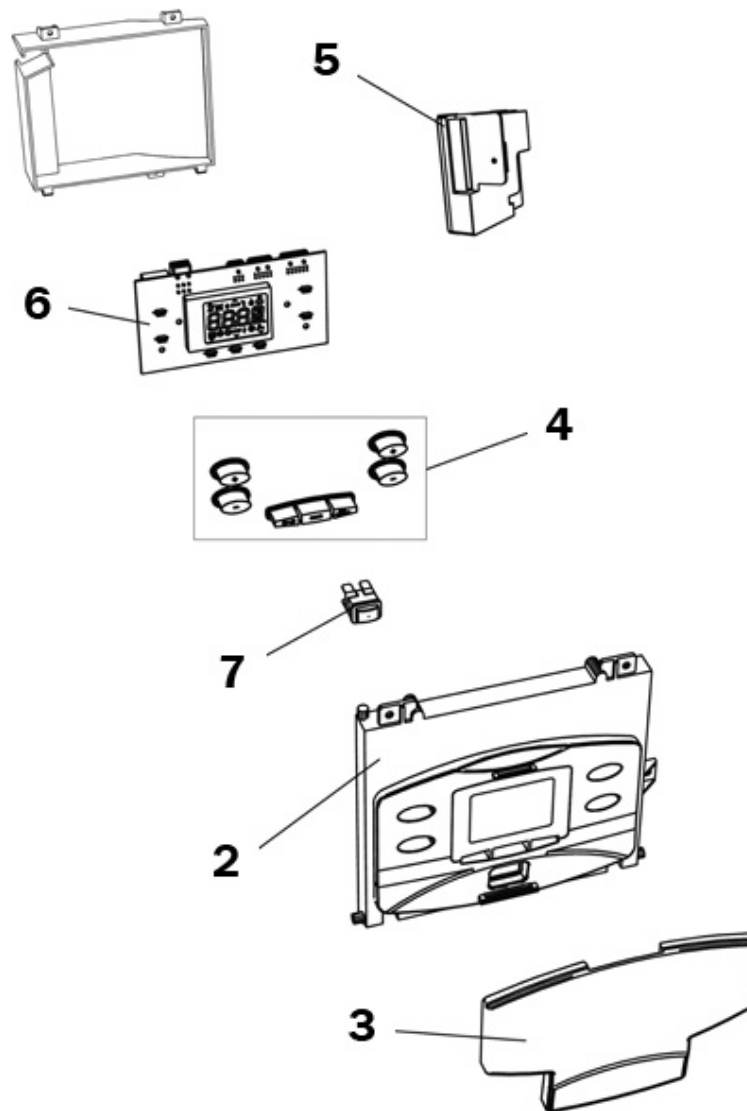

**1**

P.	Codice	Descrizione	P.	Codice	Descrizione
1	F39829460	KIT ARMADIO "Lam"(37044830)			

P.	Codice	Descrizione	P.	Codice	Descrizione
8	F39807860	KIT GUARNIZ.SIFONE (35101700)	9	F39829160	KIT SIFONE Sr.M7L0 (35102610)
10	F39806570	KIT PORTA VASCA (32913090)	11	F39829170	KIT GUARN.USC.FUMI (35102960)
12	F39829180	KIT GUARN.VASCA RC. (35101501)	13	F39829190	KIT PACCO LAM. (37404410)
14	F39806670	KIT SONDA TEMP. (36200490)	15	F39821530	KIT SONDA TEMP.DP. (36200720)
16	F39808560	KIT SONDA BOILER (36200560)	17	F39815060	KIT RUB.3/4"Art.845F(36900400)
18	F39829260	KIT POMPA FRSL15/7 (36600240)	19	F39818260	KIT PRESSOST.H2O (39404710)
20	F39829270	KIT VALV.SIC.6bar (36902400)	21	F39815070	KIT VALV.DEV.1"-3/4"(36900410)
22	F39829280	KIT VALV.N/R 1" M. (36902410)			

P.	Codice	Descrizione	P.	Codice	Descrizione
2	F39829300	KIT SCATOLA EL."FOL"(35013110)	3	F39829310	KIT PORTELLINO FUMEE(35003100)
4	F39829320	KIT MEMBRANE TASTI Sr.M7L0	5	F39829330	KIT CENTRALINA (36508280)
6	F39829340	KIT SCHEDA EL.DSP12 (38322530)	7	F39811480	KIT 5 PULSANTI (36100460)

P.	Codice	Descrizione	P.	Codice	Descrizione
23	F39806200	KIT ELETTRODO RIVEL.(36702634)	24	F39810440	KIT ELETTRODO ACC. (36702791)
25	F39815100	KIT 5 VETRINI SPIA (35320830)	26	F39814180	KIT BRUC.CERAM. (37608310)
27	F39829200	KIT 5 GUARN.VENTIL. (35103100)	28	F39829210	KIT VENTIL.Sr.M7L0 (36600250)
29	F39829220	KIT VENTURI VENTIL. (36600260)	30	F39829230	KIT VALV.GAS VK4115V(36800700)
31	F39829240	KIT 10 DIAFR.Di.7,2 (34014680)	32	F39829250	KIT 10 DIAFR.Di.5,3 (34014670)
33	F39829290	KIT RUB.GAS 3/4"MF (36902420)			