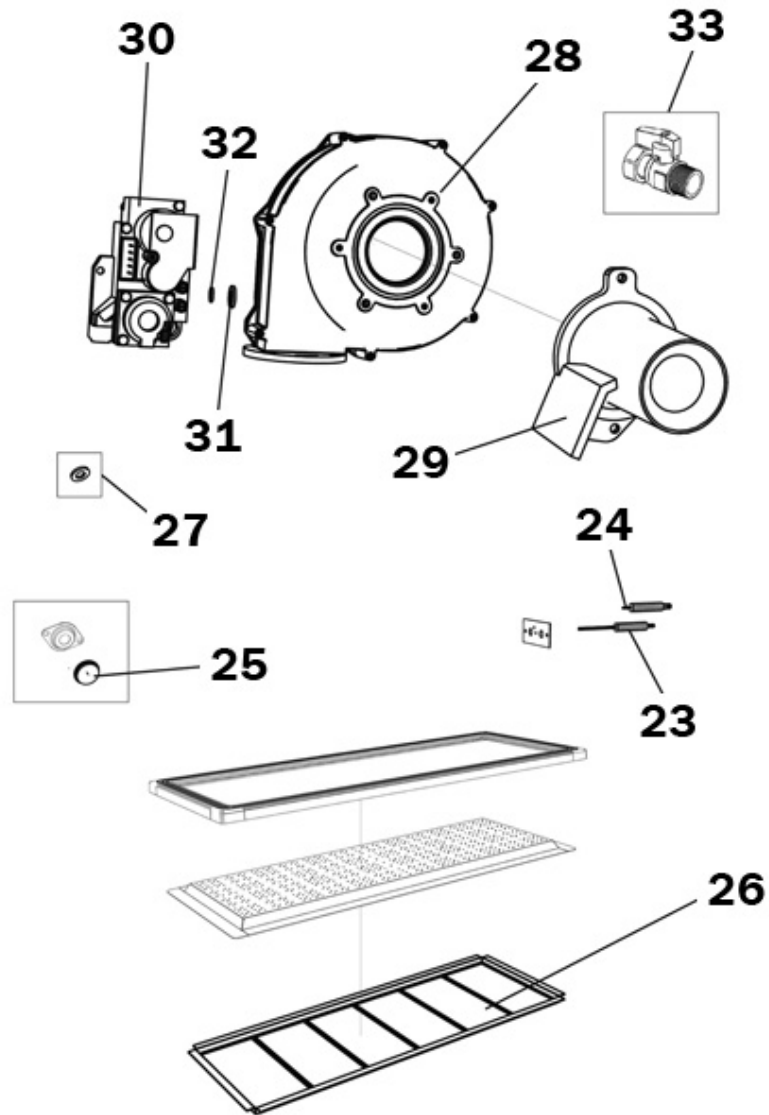

**1**

P.	Codice	Descrizione	P.	Codice	Descrizione
1	F39829460	KIT ARMADIO "Lam"(37044830)			

P.	Codice	Descrizione	P.	Codice	Descrizione
8	F39807860	KIT GUARNIZ.SIFONE (35101700)	9	F39829160	KIT SIFONE Sr.M7L0 (35102610)
10	F39806570	KIT PORTA VASCA (32913090)	11	F39829170	KIT GUARN.USC.FUMI (35102960)
12	F39829180	KIT GUARN.VASCA RC. (35101501)	13	F39829190	KIT PACCO LAM. (37404410)
14	F39806670	KIT SONDA TEMP. (36200490)	15	F39821530	KIT SONDA TEMP.DP. (36200720)
16	F39808560	KIT SONDA BOILER (36200560)	17	F39815060	KIT RUB.3/4"Art.845F(36900400)
18	F39829260	KIT POMPA FRSL15/7 (36600240)	19	F39818260	KIT PRESSOST.H2O (39404710)
20	F39829270	KIT VALV.SIC.6bar (36902400)	21	F39815070	KIT VALV.DEV.1"-3/4"(36900410)
22	F39829280	KIT VALV.N/R 1" M. (36902410)			

P.	Codice	Descrizione	P.	Codice	Descrizione
2	F39829300	KIT SCATOLA EL."FOL"(35013110)	3	F39829310	KIT PORTELLINO FUMEE(35003100)
4	F39829320	KIT MEMBRANE TASTI Sr.M7L0	5	F39829330	KIT CENTRALINA (36508280)
6	F39829340	KIT SCHEDA EL.DSP12 (38322530)	7	F39811480	KIT 5 PULSANTI (36100460)

P.	Codice	Descrizione	P.	Codice	Descrizione
23	F39806200	KIT ELETTRODO RIVEL.(36702634)	24	F39810440	KIT ELETTRODO ACC. (36702791)
25	F39815100	KIT 5 VETRINI SPIA (35320830)	26	F39814180	KIT BRUC.CERAM. (37608310)
27	F39829200	KIT 5 GUARN.VENTIL. (35103100)	28	F39829210	KIT VENTIL.Sr.M7L0 (36600250)
29	F39829220	KIT VENTURI VENTIL. (36600260)	30	F39829230	KIT VALV.GAS VK4115V(36800700)
31	F39829240	KIT 10 DIAFR.Di.7,2 (34014680)	32	F39829250	KIT 10 DIAFR.Di.5,3 (34014670)
33	F39829290	KIT RUB.GAS 3/4"MF (36902420)			