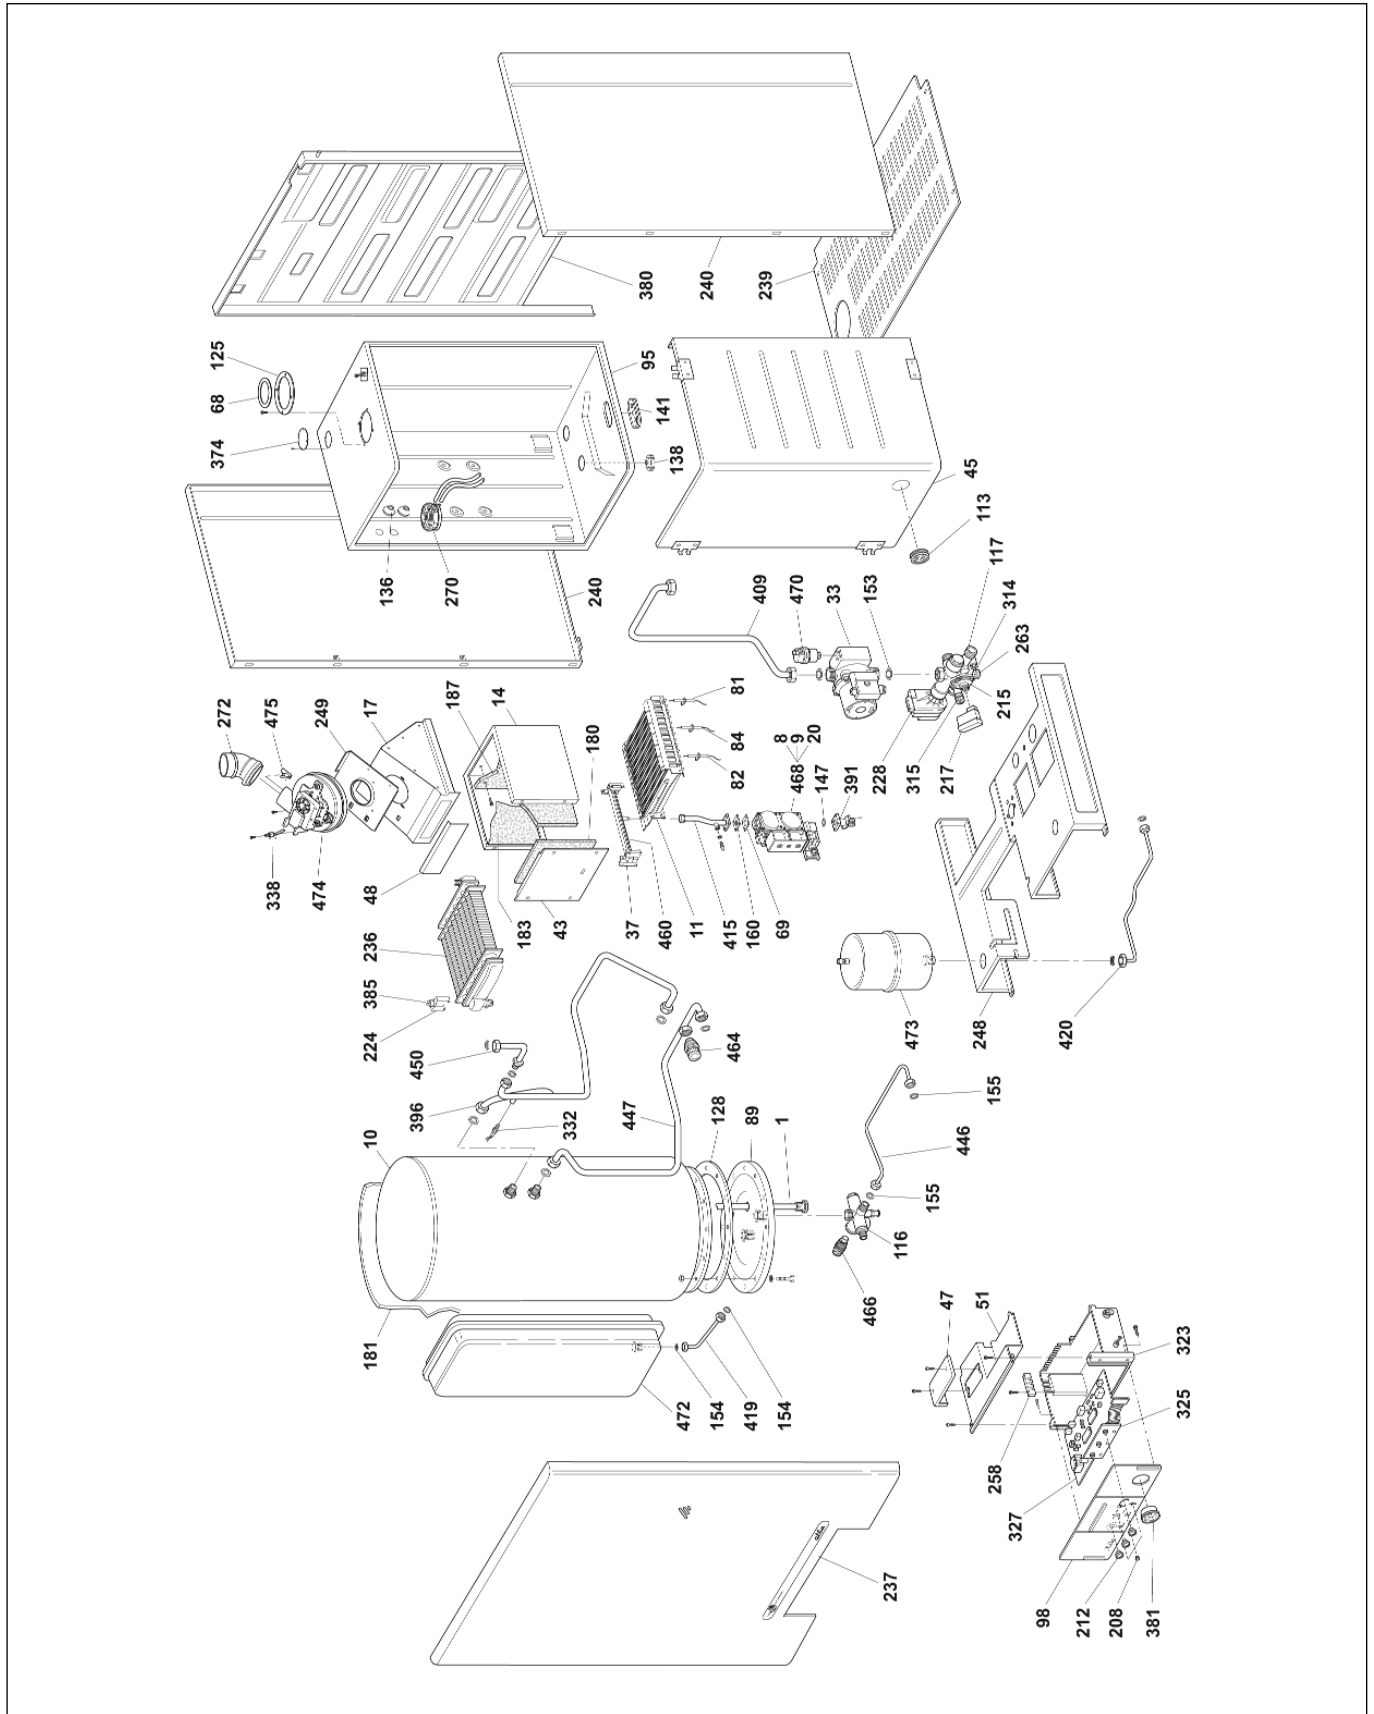

ALBA 24 ASB

|     |            |   |     |          |  |
|-----|------------|---|-----|----------|--|
| 1   | 779435     | Anodo bollitore                               | 217 | 04558490 | Microinterruttore per gruppo idraulico o valvola idraulica   |
| 8   | 04554830   | Bobina 230 V                                  | 224 | 04558140 | Molletta aggancio rapido                                     |
| 9   | 04556040   | Bobina modulazione                            | 228 | 04558470 | Motore per gruppo Fugas                                      |
| 10  | 01574280   | Bollitore 65 lt. Inox                         | 236 | 04558410 | Pacco radiante (scambiatore A/G PR 24/400)                   |
| 11  | 04564810   | Brucciato a 14 rampe                          | 237 | 01578080 | Pannello anteriore o frontale                                |
| 14  | 01577650   | Camera di combustione                         | 239 | 01574170 | Pannello inferiore   |
| 17  | 01590500   | Cappa scarico fumi                            | 240 | 01573250 | Pannello laterale  |
| 20  | 04557050   | Cartuccia 3-370 mbar valvola gas              | 248 | 01574320 | Piastra attacchi dima - cruscotto                            |
| 33  | 9900056000 | Circolatore UPS 15-60 A0                      | 249 | 01577430 | Piastra attacco ventilatore                                  |
| 37  | 04559640   | Collettore bruciatore 14 rampe per G.P.L.     | 258 | 776046   | Piastrina bloccaggio cavi                                    |
| 43  | 01573150   | Coperchio camera di combustione               | 263 | 04559350 | Pomello per rubinetto Fugas                                  |
| 45  | 01590480   | Coperchio frontale camera stagna              | 270 | 776272   | Pressostato aria Huba 605                                    |
| 47  | 776032     | Coperchio ispezione cruscotto                 | 272 | 776245   | Prolunga d.60 a 45° per ventilatore                          |
| 48  | 01574450   | Coperchio ispezione pacco radiante            | 314 | 04559340 | Rubinetto di carico  |
| 51  | 776033     | Coperchio scatola cruscotto                   | 315 | 776216   | Rubinetto di scarico   |
| 68  | 01579640   | Diaframma aspirazione aria d.46               | 323 | 776034   | Scatola cruscotto o di protezione                            |
| 68  | 776626     | Diaframma aspirazione aria d.85               | 325 | 04557520 | Scheda comandi e porta led                                   |
| 81  | 776250     | Elettrodo accensione dx                       | 327 | 776715   | Scheda elettronica   |
| 82  | 776249     | Elettrodo accensione sx                       | 332 | 776267   | Sensore modulazione o sonda immersa impianto                 |
| 84  | 776251     | Elettrodo ionizzazione o di controllo         | 338 | 776473   | Sonda dinamica d.6   |
| 89  | 01538650   | Flangia bollitore                             | 374 | 790722   | Tappo aspirazione aria per scarico sdoppiato                 |
| 95  | 01590470   | Fondo camera stagna                           | 380 | 01574130 | Telaio o schienale per caldaia                               |
| 98  | 776045     | Frontale cruscotto                            | 381 | 776207   | Termoidrometro IMIT  |
| 113 | 776266     | Gommino con vetrino                           | 385 | 776404   | Termostato sicurezza TOD 36TXE01-14457                       |
| 116 | 01574030   | Gruppo collettore idraulico                   | 391 | 776274   | Tronchetto lungo per attacco valvola gas                     |
| 117 | 04558190   | Gruppo distributore a 3 vie                   | 396 | 01573460 | Tubo c.s. bollitore - distributore                           |
| 125 | 772049     | Guarn. autoadesiva per tubazione scarico fumi | 409 | 01573420 | Tubo collegamento pacco radiante o scambiatore - circolatore |
| 128 | 01538660   | Guarnizione bollitore                         | 415 | 01578890 | Tubo collegamento valvola gas - bruciatore                   |
| 136 | 776464     | Guarnizione in silicone passacavi art.3004    | 419 | 01574300 | Tubo collegamento vaso espansione                            |
| 138 | 776225     | Guarnizione in silicone passatubo d.18        | 420 | 01574310 | Tubo collegamento vaso espansione sanitario                  |
| 141 | 776226     | Guarnizione in silicone per cavi elettrodi    | 446 | 01574290 | Tubo riempimento   |
| 147 | 984330     | Guarnizione OR 130 FPM (viton)                | 447 | 01573450 | Tubo ritorno bollitore                                       |
| 153 | 01524790   | Guarnizione per girello 1" gas                | 450 | 01575430 | Tubo ritorno scambiatore                                     |
| 154 | 982551     | Guarnizione per girello 1/2" gas              | 451 | 01573410 | Tubo ritorno scambiatore - camera stagna                     |
| 155 | 982540     | Guarnizione per girello 1/4" gas              | 460 | 776298   | Ugello per bruciatore a rampe G.P.L. d.0,77                  |
| 156 | 982553     | Guarnizione per girello 3/4" gas              | 464 | 751906   | Valvola di sicurezza 3 bar                                   |
| 157 | 982566     | Guarnizione per girello 3/8" gas              | 466 | 04559590 | Valvola di sicurezza 8 bar                                   |
| 160 | 771128     | Guarnizione per valvola gas VK                | 468 | 776419   | Valvola gas - SIT TANDEM 837                                 |
| 180 | 01574210   | Isolante anteriore c.d.c.                     | 470 | 790135   | Valvola sfiato automatico                                    |
| 181 | 01575310   | Isolante bollitore                            | 472 | 04558390 | Vaso espansione rettangolare 8 lt.                           |
| 183 | 01574200   | Isolante laterale c.d.c.                      | 473 | 04558570 | Vaso espansione sanitario 2 lt.                              |
| 187 | 01574190   | Isolante posteriore c.d.c.                    | 474 | 776238   | Ventilatore (estrattore fumi)                                |
| 208 | 776047     | Lente trasparente                             | 475 | 776471   | Venturi singolo d.15   |
| 212 | 776044     | Manopola cruscotto                            |     |          |  |
| 215 | 776731     | Membrana pressostato Fugas                    |     |          |  |