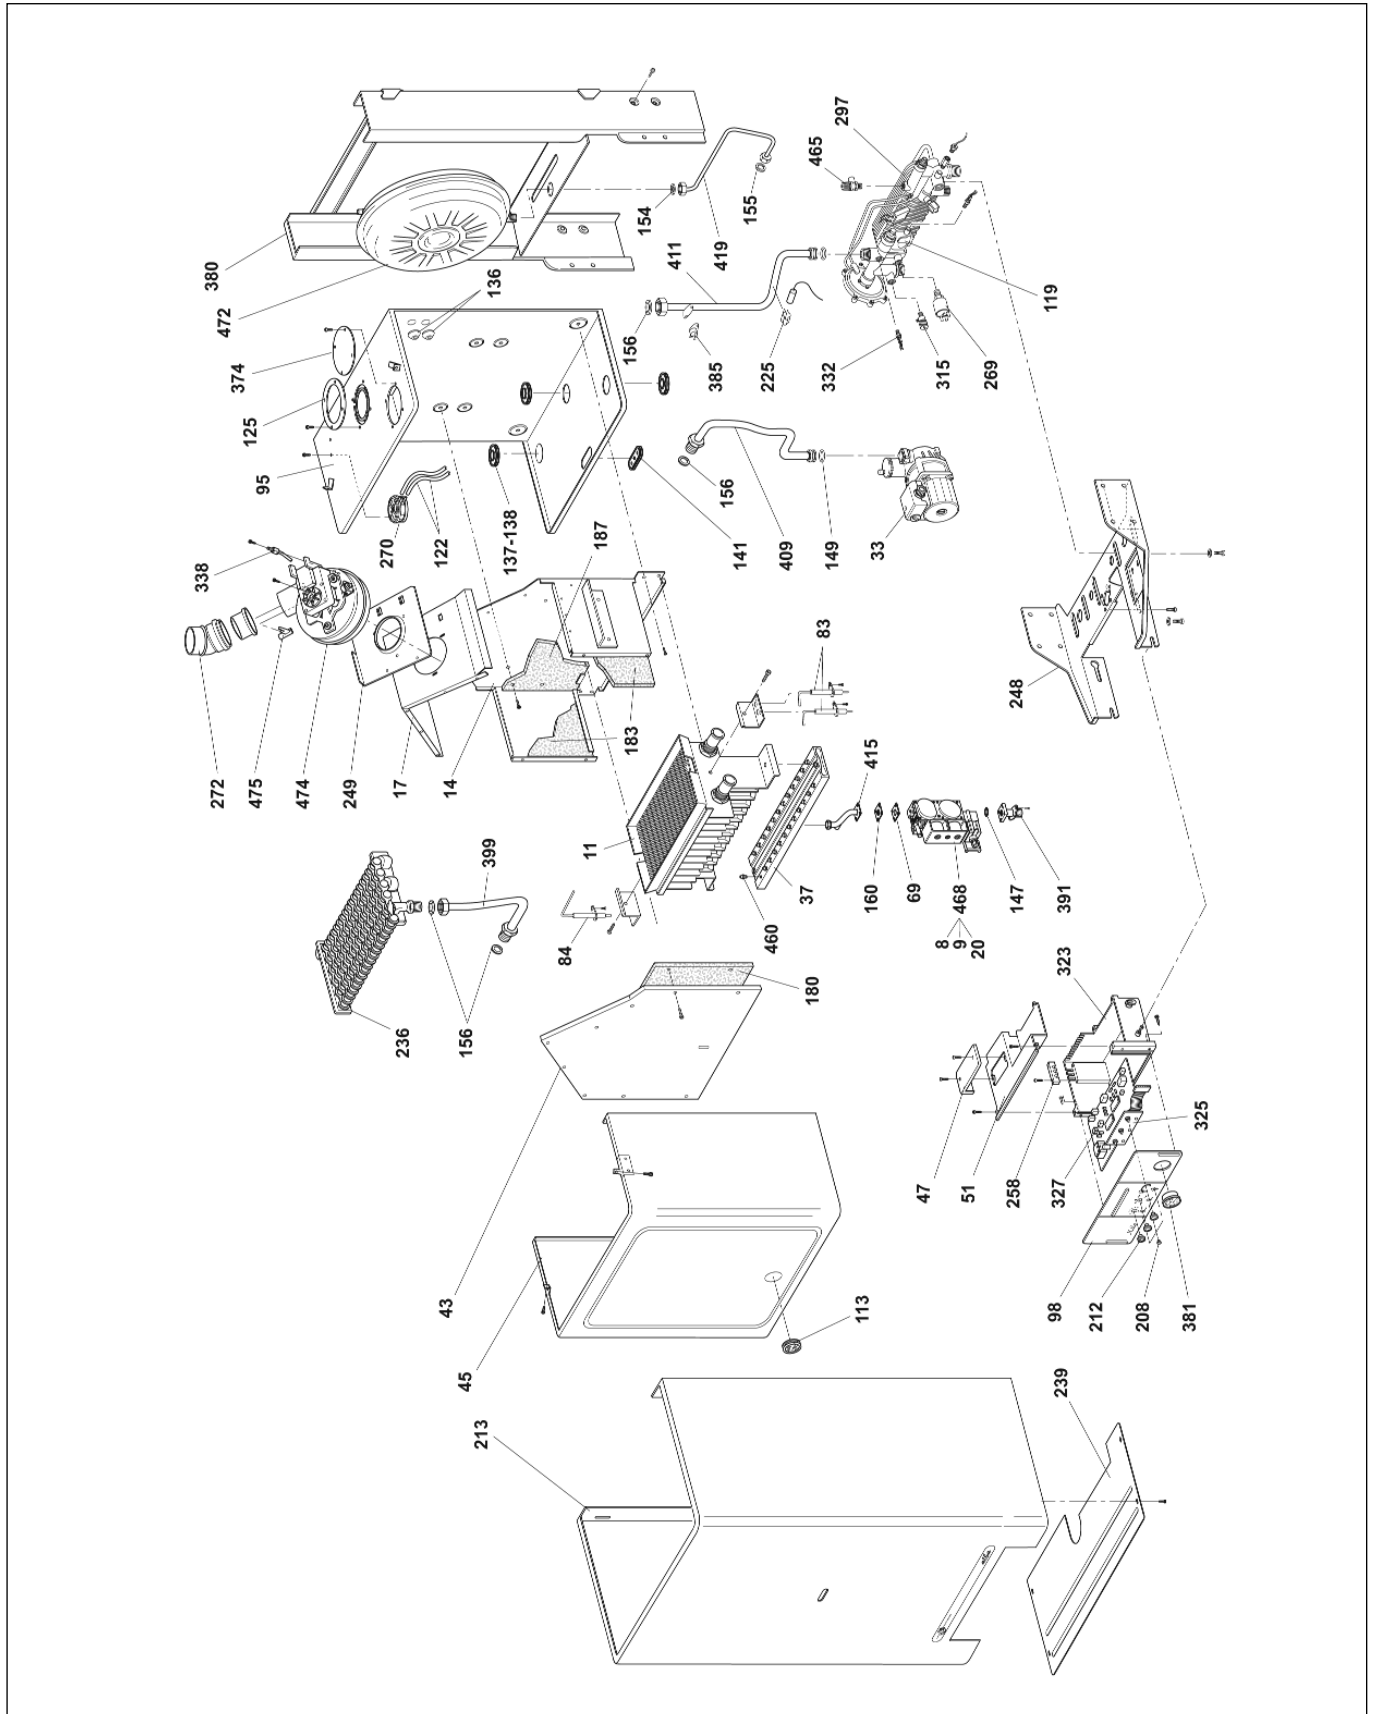

ALBA 24 ASX

8	04554830	Bobina 230 V			
9	04556040	Bobina modulazione			
11	776601	Bruciatore di G.P.L. a 24 rampe BNOX completo di ugelli d.0,53			
14	776603	Camera di combustione			
17	776206	Cappa scarico fumi			
20	04557050	Cartuccia 3-370 mbar valvola gas			
33	776305	Circolatore LAHUL 15/6-1-CLR-12			
37	04560420	Collettore bruciatore 24 rampe			
43	776600	Coperchio camera di combustione			
45	776605	Coperchio frontale camera stagna			
47	776032	Coperchio ispezione cruscotto			
51	776033	Coperchio scatola cruscotto			
68	776270	Diaframma aspirazione aria d.89			
68	776626	Diaframma aspirazione aria d.85			
68	776627	Diaframma aspirazione aria d.48			
69	776628	Diaframma d.5,5 (lamiera) uscita valvola gas			
83	776610	Elettrodo bifilare di accensione			
84	776611	Elettrodo ionizzazione o di controllo			
95	776602	Fondo camera stagna			
98	776045	Frontale cruscotto			
113	776266	Gommino con vetrino			
119	776219	Gruppo idraulico FUGAS			
122	8219904020	Guaina al silicone d.i.4 - d.e.7			
125	772049	Guarn. autoadesiva x tubazione scarico fumi			
136	776464	Guarnizione in silicone passacavi art.3004			
137	776229	Guarnizione in silicone passatubo d.14			
138	776225	Guarnizione in silicone passatubo d.18			
141	776226	Guarnizione in silicone per cavi elettrodi			
147	984330	Guarnizione OR 130 FPM (viton)			
149	984373	Guarn. OR 4001700 EPDM (per circolatore)			
153	982555	Guarnizione per girello 1" gas			
154	982551	Guarnizione per girello 1/2" gas			
155	982540	Guarnizione per girello 1/4" gas			
156	982553	Guarnizione per girello 3/4" gas			
157	982566	Guarnizione per girello 3/8" gas			
160	771128	Guarnizione per valvola gas VK			
180	776615	Isolante anteriore c.d.c.			
183	776616	Isolante laterale c.d.c.			
187	776614	Isolante posteriore c.d.c.			
208	776047	Lente trasparente			
212	776044	Manopola cruscotto			
213	776618	Mantello caldaia			
225	790241	Molletta per bulbi			
236	776280	Pacco radiante (scambiatore A/G PR 20/401)			
239	776204	Pannello inferiore			
248	776320	Piastra attacchi dima - cruscotto			
249	776228	Piastra attacco ventilatore			
258	776046	Piastrina bloccaggio cavi			
269	776420	Pressostato acqua 1/4" gas			
270	776632	Pressostato aria Huba			
272	776245	Prolunga d.60 a 45° per ventilatore			
297	776256	Riscaldatore d'acqua istantaneo a piastre			
315	776216	Rubinetto di scarico			
323	776034	Scatola cruscotto o di protezione			
325	776081	Scheda comandi e porta led			
327	776082	Scheda elettronica IMIT			
332	776267	Sensore modul. o sonda immersa impianto			
338	776473	Sonda dinamica d.6			
374	790722	Tappo aspirazione aria per scarico sdoppiato			
380	776215	Telaio o schienale per caldaia			
381	776207	Termoidrometro IMIT			
385	776259	Termostato sicurezza TOD 36TXE21-14376			
391	776274	Tronchetto lungo per attacco valvola gas			
399	776622	Tubo collegamento bruciatore - scambiatore			
409	776621	Tubo collegamento pacco radiante o scambiatore - circolatore			
411	776232	Tubo collegamento pacco radiante o scambiatore - valvola idraulica o gruppo			
415	776620	Tubo collegamento valvola gas - bruciatore			
419	776234	Tubo collegamento vaso espansione			
460	04560440	Ugello per bruciatore a rampe G.P.L. d.0,53			
465	776273	Valv. di sicur. 3 bar x gruppo collett. idraulico			
468	776419	Valvola gas - SIT TANDEM 837			
468	790089	Valvola gas HONEYWELL - VK4105 M2055			
472	776260	Vaso espansione lt.8			
474	776633	Ventilatore (estrattore fumi)			
475	776471	Venturi singolo d.15			