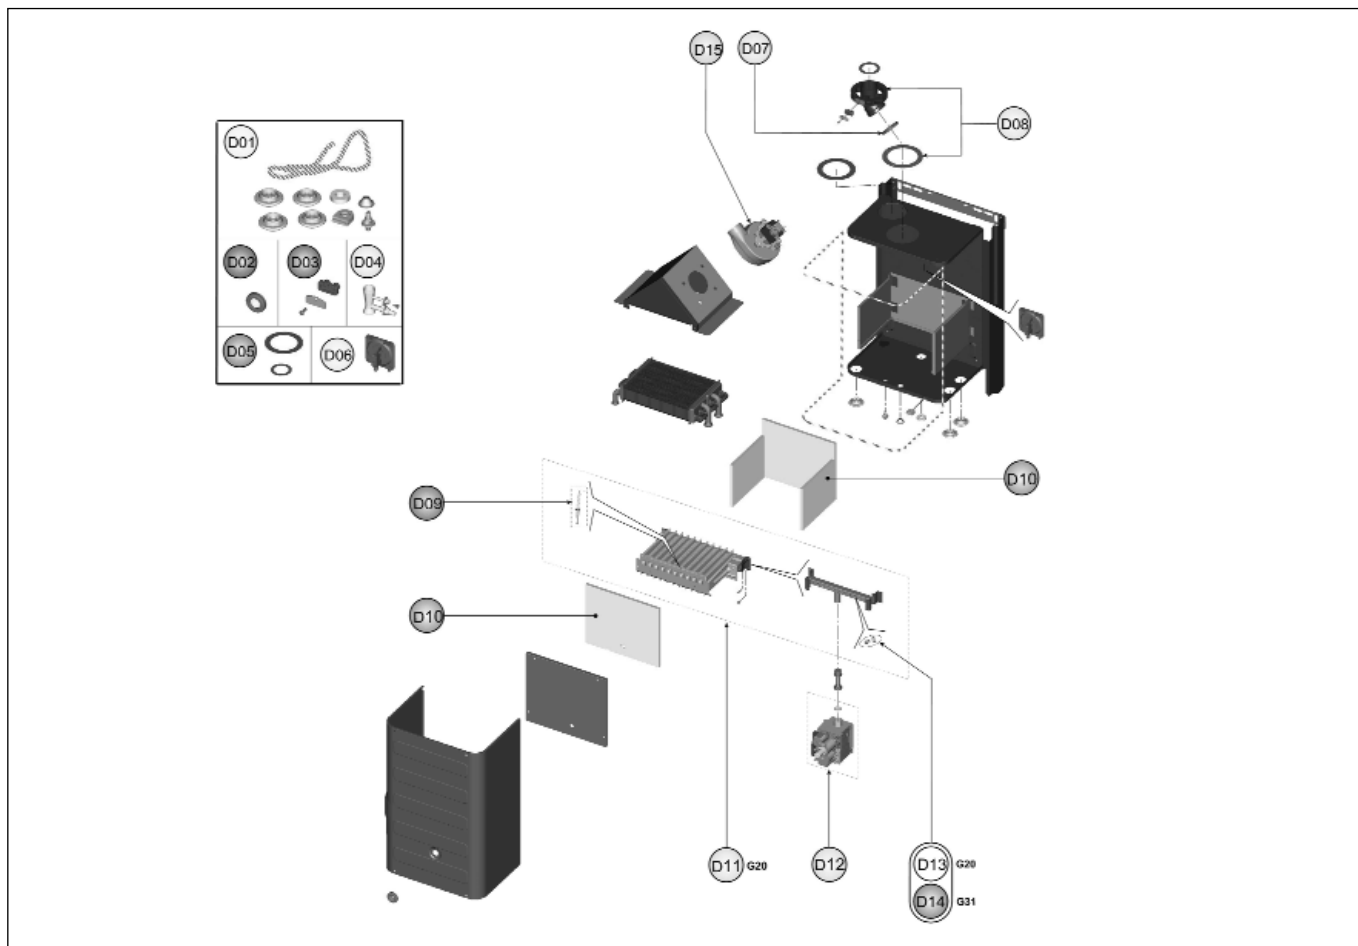

CIPREA 20 BOX

CABLAGGIO

GRUPPO ACQUA

B01	398D3580	KIT T/IDR.4bar "Lej"(36402090)
B02	398D4900	KIT TARGH.CIPREA BOX(3540G490)
B03	398D3530	KIT SCATOLA EL."Lej"(38516850)
B04	398D3540	KIT CENTRALINA "Lej"(36507961)
B05	398D3550	KIT MANOP.Fm.AA"Lej"(35010970)
C01	398D4370	KIT SCAMB.BIT. "Lej"(37404110)
C02	398D4440	KIT SONDA TEMP."Lej"(36200730)
C03	398D3590	KIT SONDA TEMP."Lej"(36200640)
C04	398D3590	KIT SONDA TEMP."Lej"(36200640)
C04	398D3600	KIT PRESS.H2O "Lej"(39404710)
C05	398D4880	KIT VASO ESP.8 "Lej"(36800410)
C06	398D3610	KIT 5 REG.10Lt."Lej"(36902080)
C06	398D3620	KIT FLUSS.ELTEK"Lej"(36400710)
C07	398D4890	KIT RUB.CARICO "Lej"(36902140)
C08	398D3640	KIT 5 FILTRI "Lej"(39402940)
C09	398D3650	KIT 5 VALV.N/R "Lej"(39404740)
C10	398D3680	KIT POMPA UNIF."Lej"(36600100)
C11	398D3660	KIT V.ARIA"Lej"(39404380-4730)

GRUPPO GAS

C12	398D3670	KIT VALV.SIC. "Lej"(39404720)
C13	398D3610	KIT 5 REG.10Lt."Lej"(36902080)
C14	398D4380	KIT TUBO FLEX. "Lej"(34201800)
D01	398D3710	KIT GUARN.FUMI "Lej" Fm.AA
D02	398D0380	KIT SPIA SILIC."Lej"(35102690)
D03	398D3830	KIT LAM.P.FUMI "Lej"(32119910)
D04	398D3820	KIT PRESA VENT."Lej"(35101323)
D05	398D3840	KIT DIAFR.ARIA "Lej"Md24 Fm.AA
D06	398D3780	KIT PRESS.ARIA "Lej"(36402050)
D07	398D3810	KIT GUARN.VENT."Lej"(35102280)
D08	398D3800	KIT FLANGIA FM."Lej"(32119921)
D09	398D4400	KIT ELETTR.ACC."Lej"(36702890)
D10	398D4390	KIT ISOL.C.COMB."Lej" Sr.AAF4
D11	398D4360	KIT BRUC.11R.m."Lej"(37608910)
D12	398D3750	KIT VALV.GAS "Lej"(36800400)
D13	398D3760	KIT 11 UG.1,35 "Lej"(34009821)
D14	398D3770	KIT 11 UG.0,79 "Lej"(34013300)
D15	398D3790	KIT VENTIL. "Lej"(36601851)