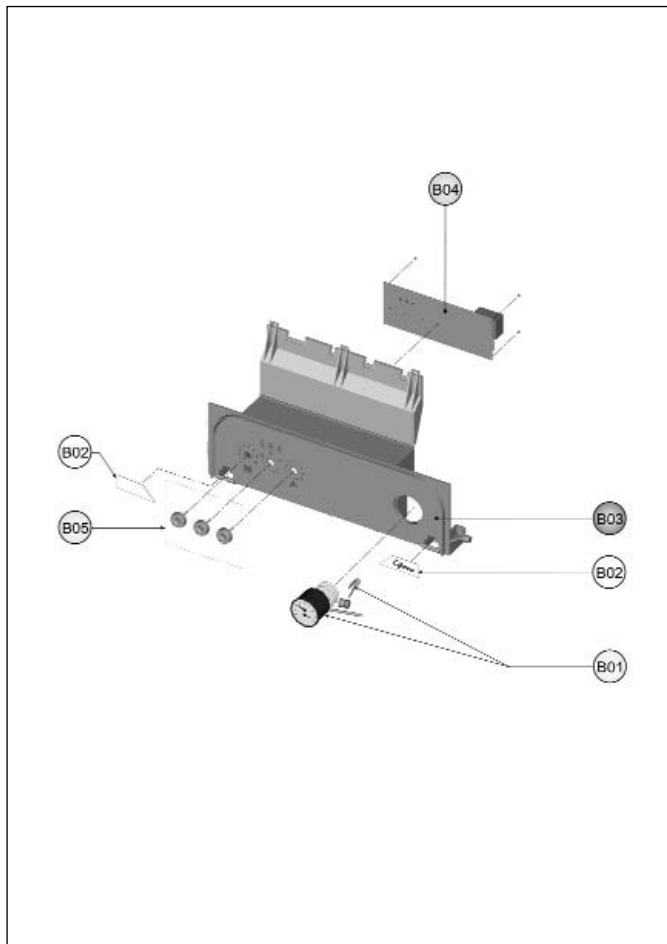

CIPREA 20 BOX

CABLAGGIO

GRUPPO ACQUA

B01	398D3580	KIT T/IDR.4bar "Lej"(36402090)
B02	398D4900	KIT TARGH.CIPREA BOX(3540G490)
B03	398D3530	KIT SCATOLA EL."Lej"(38516850)
B04	398D3540	KIT CENTRALINA "Lej"(36507961)
B05	398D3550	KIT MANOP.Fm.AA"Lej"(35010970)
C01	398D4370	KIT SCAMB.BIT. "Lej"(37404110)
C02	398D4440	KIT SONDA TEMP."Lej"(36200730)
C03	398D3590	KIT SONDA TEMP."Lej"(36200640)
C04	398D3590	KIT SONDA TEMP."Lej"(36200640)
C04	398D3600	KIT PRESS.H2O "Lej"(39404710)
C05	398D4880	KIT VASO ESP.8 "Lej"(36800410)
C06	398D3610	KIT 5 REG.10Lt."Lej"(36902080)
C06	398D3620	KIT FLUSS.ELTEK"Lej"(36400710)
C07	398D4890	KIT RUB.CARICO "Lej"(36902140)
C08	398D3640	KIT 5 FILTRI "Lej"(39402940)
C09	398D3650	KIT 5 VALV.N/R "Lej"(39404740)
C10	398D3680	KIT POMPA UNIF."Lej"(36600100)
C11	398D3660	KIT V.ARIA"Lej"(39404380-4730)

GRUPPO GAS

C12	398D3670	KIT VALV.SIC. "Lej"(39404720)
C13	398D3610	KIT 5 REG.10Lt."Lej"(36902080)
C14	398D4380	KIT TUBO FLEX. "Lej"(34201800)
D01	398D3710	KIT GUARN.FUMI "Lej" Fm.AA
D02	398D0380	KIT SPIA SILIC."Lej"(35102690)
D03	398D3830	KIT LAM.P.FUMI "Lej"(32119910)
D04	398D3820	KIT PRESA VENT."Lej"(35101323)
D05	398D3840	KIT DIAFR.ARIA "Lej"Md24 Fm.AA
D06	398D3780	KIT PRESS.ARIA "Lej"(36402050)
D07	398D3810	KIT GUARN.VENT."Lej"(35102280)
D08	398D3800	KIT FLANGIA FM."Lej"(32119921)
D09	398D4400	KIT ELETTR.ACC."Lej"(36702890)
D10	398D4390	KIT ISOL.C.COMB."Lej" Sr.AAF4
D11	398D4360	KIT BRUC.11R.m."Lej"(37608910)
D12	398D3750	KIT VALV.GAS "Lej"(36800400)
D13	398D3760	KIT 11 UG.1,35 "Lej"(34009821)
D14	398D3770	KIT 11 UG.0,79 "Lej"(34013300)
D15	398D3790	KIT VENTIL. "Lej"(36601851)