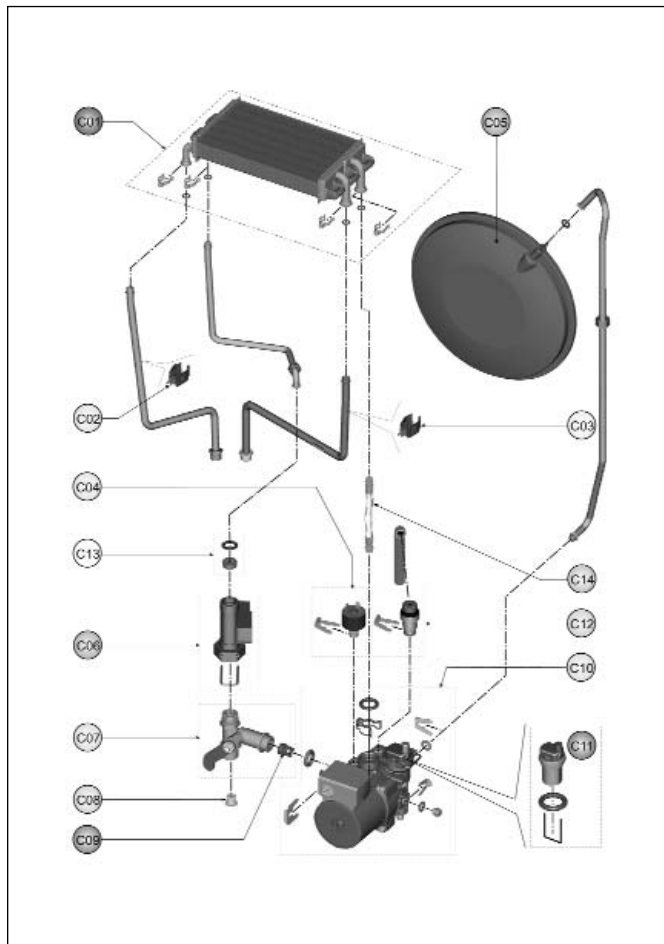

CIPREA 20 BOX

CABLAGGIO

GRUPPO ACQUA

B01	398D3580	KIT T/IDR.4bar "Lej"(36402090)
B02	398D4900	KIT TARGH.CIPREA BOX(3540G490)
B03	398D3530	KIT SCATOLA EL."Lej"(38516850)
B04	398D3540	KIT CENTRALINA "Lej"(36507961)
B05	398D3550	KIT MANOP.Fm.AA"Lej"(35010970)
C01	398D4370	KIT SCAMB.BIT. "Lej"(37404110)
C02	398D4440	KIT SONDA TEMP."Lej"(36200730)
C03	398D3590	KIT SONDA TEMP."Lej"(36200640)
C04	398D3590	KIT SONDA TEMP."Lej"(36200640)
C04	398D3600	KIT PRESS.H2O "Lej"(39404710)
C05	398D4880	KIT VASO ESP.8 "Lej"(36800410)
C06	398D3610	KIT 5 REG.10Lt."Lej"(36902080)
C06	398D3620	KIT FLUSS.ELTEK"Lej"(36400710)
C07	398D4890	KIT RUB.CARICO "Lej"(36902140)
C08	398D3640	KIT 5 FILTRI "Lej"(39402940)
C09	398D3650	KIT 5 VALV.N/R "Lej"(39404740)
C10	398D3680	KIT POMPA UNIF."Lej"(36600100)
C11	398D3660	KIT V.ARIA"Lej"(39404380-4730)

GRUPPO GAS

C12	398D3670	KIT VALV.SIC. "Lej"(39404720)
C13	398D3610	KIT 5 REG.10Lt."Lej"(36902080)
C14	398D4380	KIT TUBO FLEX. "Lej"(34201800)
D01	398D3710	KIT GUARN.FUMI "Lej" Fm.AA
D02	398D0380	KIT SPIA SILIC."Lej"(35102690)
D03	398D3830	KIT LAM.P.FUMI "Lej"(32119910)
D04	398D3820	KIT PRESA VENT."Lej"(35101323)
D05	398D3840	KIT DIAFR.ARIA "Lej"Md24 Fm.AA
D06	398D3780	KIT PRESS.ARIA "Lej"(36402050)
D07	398D3810	KIT GUARN.VENT."Lej"(35102280)
D08	398D3800	KIT FLANGIA FM."Lej"(32119921)
D09	398D4400	KIT ELETTR.ACC."Lej"(36702890)
D10	398D4390	KIT ISOL.C.COMB."Lej" Sr.AAF4
D11	398D4360	KIT BRUC.11R.m."Lej"(37608910)
D12	398D3750	KIT VALV.GAS "Lej"(36800400)
D13	398D3760	KIT 11 UG.1,35 "Lej"(34009821)
D14	398D3770	KIT 11 UG.0,79 "Lej"(34013300)
D15	398D3790	KIT VENTIL. "Lej"(36601851)