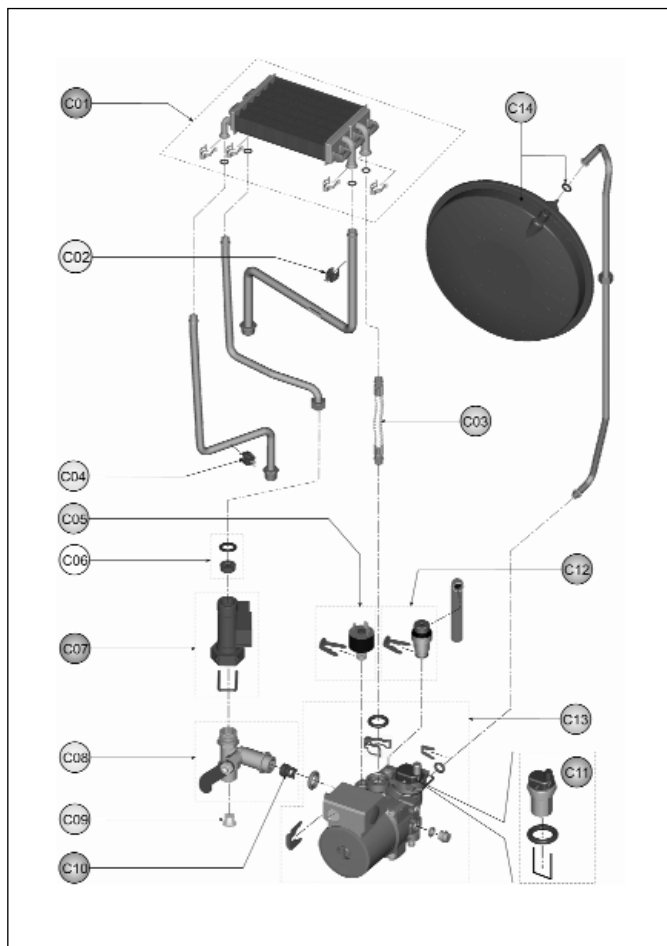

GRUPPO ACQUA