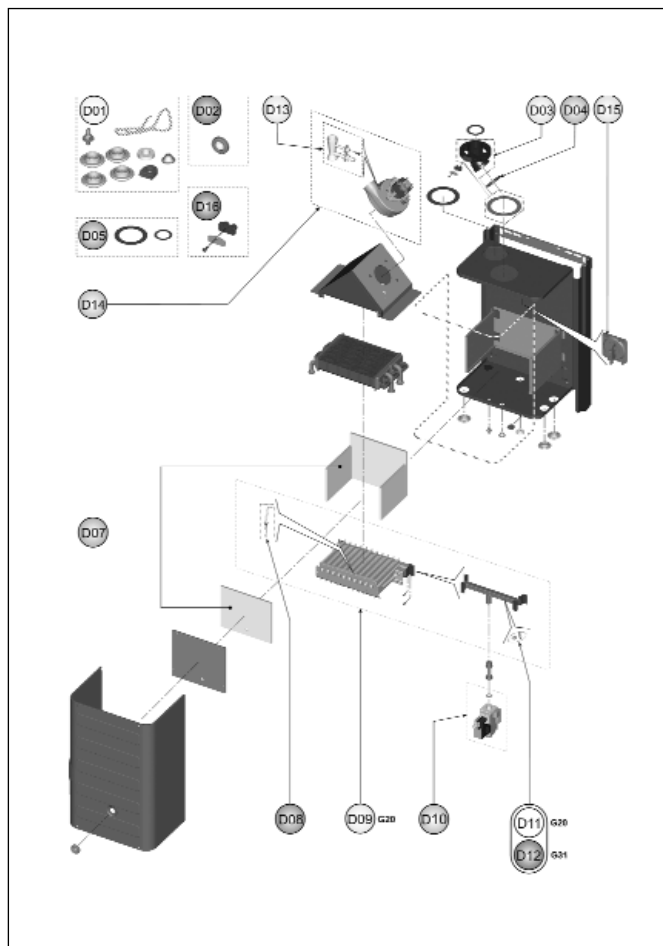

GRUPPO GAS

C12	39818270	KIT VALV.SIC. (39404720)
C13	39818450	KIT POMPA AO/FX3FPL (36600100)
C14	39800960	KIT VASO ESP.8LT. (36800360)
D01	398D3710	KIT GUARN.FUMI "Lej" Fm.AA
D02	398D0380	KIT SPIA SILIC."Lej"(35102690)
D03	398D3800	KIT FLANGIA FM."Lej"(32119921)
D04	398D3810	KIT GUARN.VENTIL. (35102280)
D05	398D3840	KIT DIAFR.ARIA "Lej"Md24 Fm.AA
D07	39819610	KIT ISOL.CAM.COMB.Sr.ABC4-ABF4
D08	39819430	KIT ELETTRODO ACC. (36702890)
D09	39819630	KIT BRUC.11R.m. (37608911)
D10	39812190	KIT VALV.VGU 54A1109(36800400)
D11	39819590	KIT 11 UG.1,35 m. (34009821)
D12	39819600	KIT 11 UG.0,79 m. (34013300)
D13	39805611	KIT PRESA VENTURI (35101323)
D14	39817550	KIT VENTIL. (36601851)
D15	39817510	KIT PRESS.DIFF.ARIA (36402050)
D16	398D3830	KIT LAM.P.FUMI "Lej"(32119910)