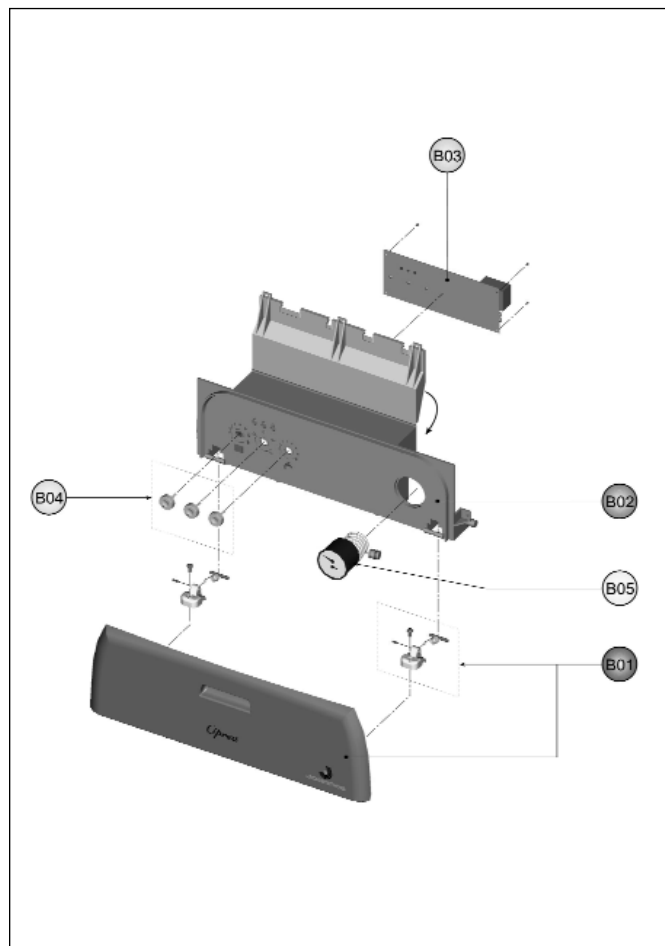

### MANTELLATURA

### CABLAGGIO

A01	398D3510	KIT MANTELLO "Lej"(31115621)
B01	398D4410	KIT PORTELLINO "Joa"(35011891)
B02	398D3530	KIT SCATOLA EL."Lej"(38516850)
B03	398D3542	KIT CENTRALINA "Lej"(36507962)
B04	398D3550	KIT MANOP.Fm.AA"Lej"(35010970)
B05	398D3580	KIT T/IDR.4bar "Lej"(36402090)
C01	39819540	KIT SCAMB.BITERM. (37404110)
C02	39819550	KIT SONDA TEMP. (36200730)
C03	398D4380	KIT TUBO FLEX. "Lej"(34201800)
C04	39810230	KIT SONDA TEMP.SAN. (36200640)
C05	39818260	KIT PRESSOST.H2O (39404710)
C06	39813010	KIT 5 REG.PORT.10Lt.(36902080)
C07	39818550	KIT FLUSSOST.ELTEK (36400710)
C08	39818280	KIT RUBIN.CARICO (36902150)
C09	39813230	KIT 5 FILTRI FLUSS. (39402940)
C10	39818230	KIT 5 VALV.N/R (39404740)
C11	39818220	KIT V.ARIA (39404380-39404730)