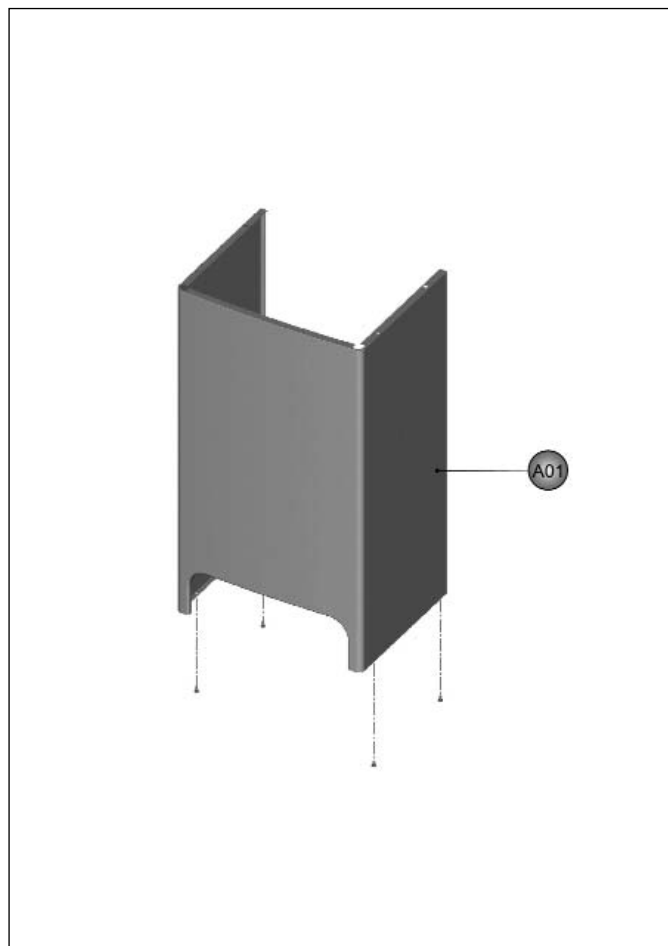

CIPREA 20

MANTELLATURA

CABLAGGIO

A01	398D3510	KIT MANTELLO "Lej" (31115621)
B01	398D4410	KIT PORTELLINO "Joa" (35011891)
B02	398D3530	KIT SCATOLA EL."Lej" (38516850)
B03	398D3542	KIT CENTRALINA "Lej" (36507962)
B04	398D3550	KIT MANOP.Fm.AA"Lej" (35010970)
B05	398D3580	KIT T/IDR.4bar "Lej" (36402090)
C01	39820060	KIT SCAMB.BITERM.(37404301)
C02	39810230	KIT Sonda TEMP.SAN. (36200640)
C03	39819550	KIT Sonda TEMP. (36200730)
C04	39818260	KIT PRESSOST.H2O (39404710)
C05	39800960	KIT VASO ESP.8LT. (36800360)
C06	39818550	KIT FLUSSOST.ELTEK (36400710)
C07	39818280	KIT RUBIN.CARICO (36902150)
C08	39813230	KIT 5 FILTRI FLUSS. (39402940)