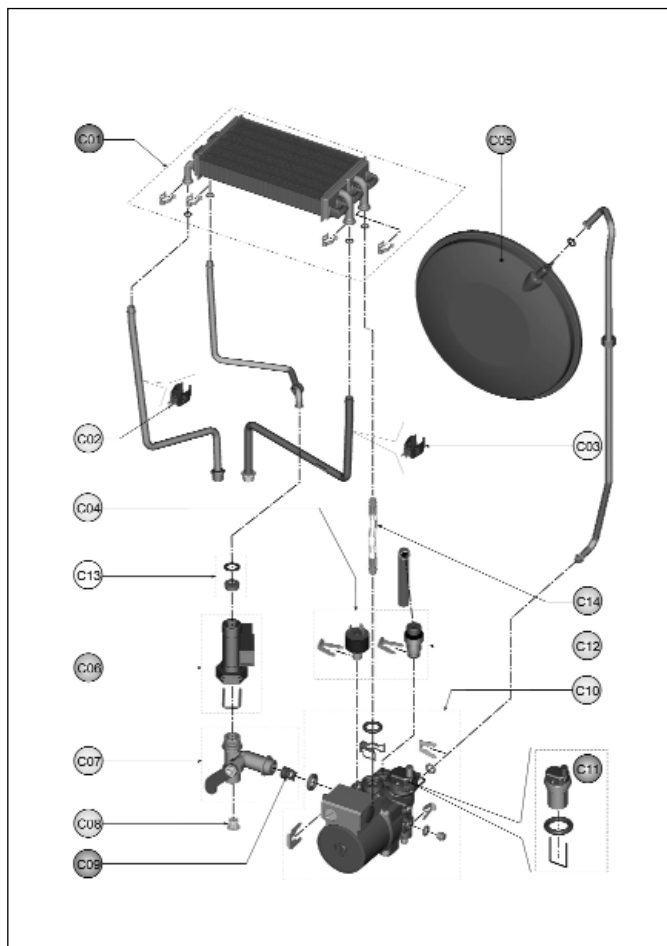

CIPREA 20

MANTELLATURA

CABLAGGIO

A01	398D3510	KIT MANTELLO "Lej" (31115621)
B01	398D4410	KIT PORTELLINO "Joa" (35011891)
B02	398D3530	KIT SCATOLA EL."Lej" (38516850)
B03	398D3542	KIT CENTRALINA "Lej" (36507962)
B04	398D3550	KIT MANOP.Fm.AA"Lej" (35010970)
B05	398D3580	KIT T/IDR.4bar "Lej" (36402090)
C01	39820060	KIT SCAMB.BITERM.(37404301)
C02	39810230	KIT Sonda TEMP.SAN. (36200640)
C03	39819550	KIT Sonda TEMP. (36200730)
C04	39818260	KIT PRESSOST.H2O (39404710)
C05	39800960	KIT VASO ESP.8LT. (36800360)
C06	39818550	KIT FLUSSOST.ELTEK (36400710)
C07	39818280	KIT RUBIN.CARICO (36902150)
C08	39813230	KIT 5 FILTRI FLUSS. (39402940)

GRUPPO ACQUA

GRUPPO GAS

C09	39818230	KIT 5 VALV.N/R (39404740)
C10	39818450	KIT POMPA AO/FX3FPL (36600100)
C11	39818220	KIT V.ARIA (39404380-39404730)
C12	39818270	KIT VALV.SIC. (39404720)
C13	39813010	KIT 5 REG.PORT.10Lt. (36902080)
C14	398D4380	KIT TUBO FLEX. "Lej" (34201800)
D01	39819610	KIT ISOL.CAM.COMB.Sr.ABC4-ABF4
D02	39819430	KIT Elettrodo ACC. (36702890)
D03	39819630	KIT BRUC.11R.m. (37608911)
D04	39812190	KIT VALV.VGU 54A1109 (36800400)
D05	39819590	KIT 11 UG.1,35 m. (34009821)
D06	39819600	KIT 11 UG.0,79 gpl (34013300)
D07	39820770	KIT TST.FUMI COMPL. (38322250)