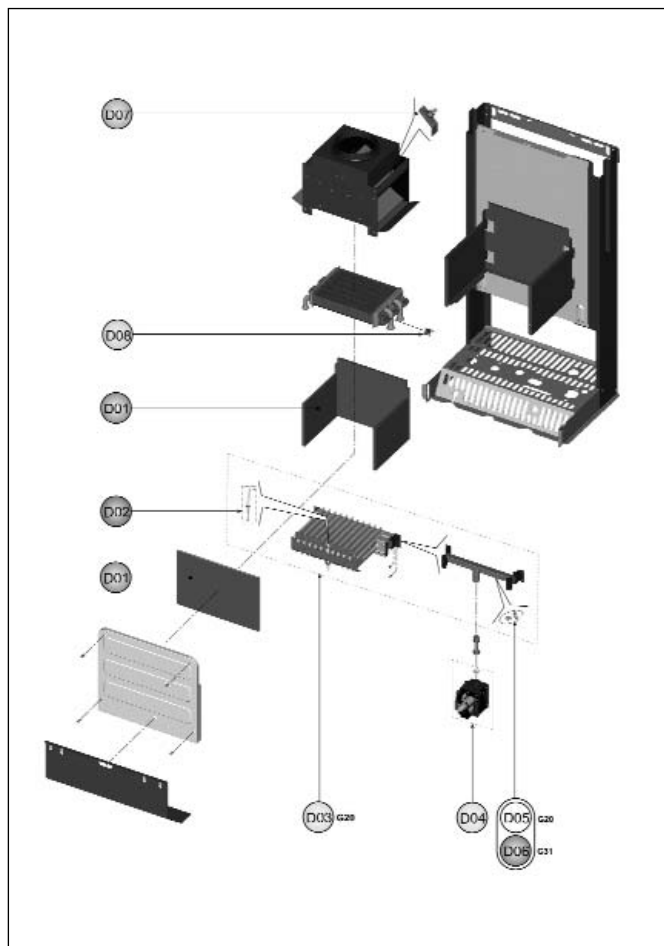

CIPREA 20

MANTELLATURA

CABLAGGIO

A01	398D3510	KIT MANTELLO "Lej" (31115621)
B01	398D4410	KIT PORTELLINO "Joa" (35011891)
B02	398D3530	KIT SCATOLA EL."Lej" (38516850)
B03	398D3542	KIT CENTRALINA "Lej" (36507962)
B04	398D3550	KIT MANOP.Fm.AA"Lej" (35010970)
B05	398D3580	KIT T/IDR.4bar "Lej" (36402090)
C01	39820060	KIT SCAMB.BITERM.(37404301)
C02	39810230	KIT Sonda TEMP.SAN. (36200640)
C03	39819550	KIT Sonda TEMP. (36200730)
C04	39818260	KIT PRESSOST.H2O (39404710)
C05	39800960	KIT VASO ESP.8LT. (36800360)
C06	39818550	KIT FLUSSOST.ELTEK (36400710)
C07	39818280	KIT RUBIN.CARICO (36902150)
C08	39813230	KIT 5 FILTRI FLUSS. (39402940)

GRUPPO ACQUA

GRUPPO GAS

C09	39818230	KIT 5 VALV.N/R (39404740)
C10	39818450	KIT POMPA AO/FX3FPL (36600100)
C11	39818220	KIT V.ARIA (39404380-39404730)
C12	39818270	KIT VALV.SIC. (39404720)
C13	39813010	KIT 5 REG.PORT.10Lt. (36902080)
C14	398D4380	KIT TUBO FLEX. "Lej" (34201800)
D01	39819610	KIT ISOL.CAM.COMB.Sr.ABC4-ABF4
D02	39819430	KIT Elettrodo ACC. (36702890)
D03	39819630	KIT BRUC.11R.m. (37608911)
D04	39812190	KIT VALV.VGU 54A1109 (36800400)
D05	39819590	KIT 11 UG.1,35 m. (34009821)
D06	39819600	KIT 11 UG.0,79 gpl (34013300)
D07	39820770	KIT TST.FUMI COMPL. (38322250)