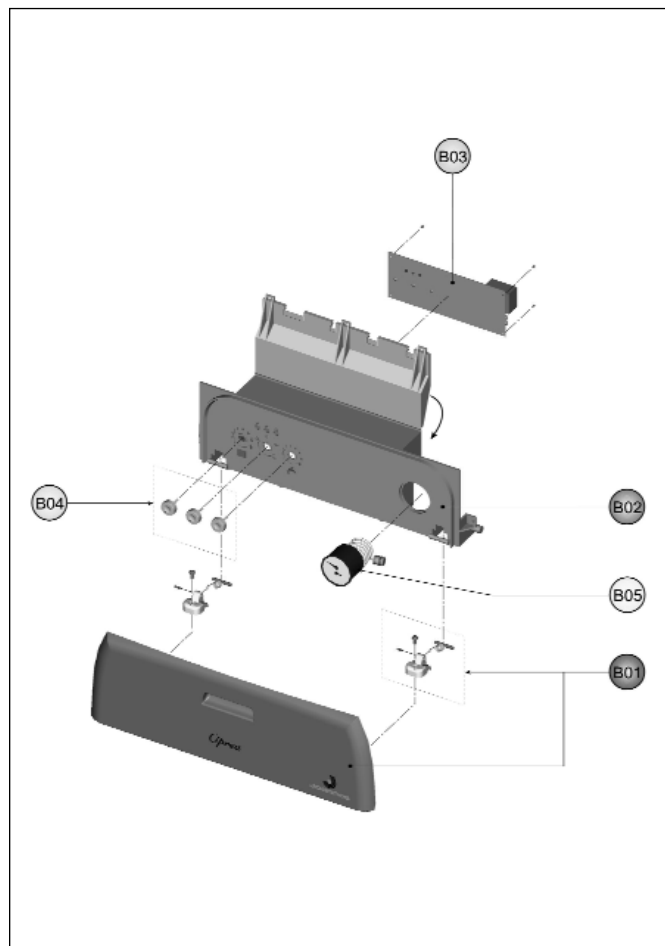

CIPREA 20

MANTELLATURA

CABLAGGIO

A01	398D3510	KIT MANTELLO "Lej" (31115621)
B01	398D4410	KIT PORTELLINO "Joa" (35011891)
B02	398D3530	KIT SCATOLA EL."Lej" (38516850)
B03	398D3542	KIT CENTRALINA "Lej" (36507962)
B04	398D3550	KIT MANOP.Fm.AA"Lej" (35010970)
B05	398D3580	KIT T/IDR.4bar "Lej" (36402090)
C01	39820060	KIT SCAMB.BITERM.(37404301)
C02	39810230	KIT Sonda TEMP.SAN. (36200640)
C03	39819550	KIT Sonda TEMP. (36200730)
C04	39818260	KIT PRESSOST.H2O (39404710)
C05	39800960	KIT VASO ESP.8LT. (36800360)
C06	39818550	KIT FLUSSOST.ELTEK (36400710)
C07	39818280	KIT RUBIN.CARICO (36902150)
C08	39813230	KIT 5 FILTRI FLUSS. (39402940)

GRUPPO ACQUA

GRUPPO GAS

C09	39818230	KIT 5 VALV.N/R (39404740)
C10	39818450	KIT POMPA AO/FX3FPL (36600100)
C11	39818220	KIT V.ARIA (39404380-39404730)
C12	39818270	KIT VALV.SIC. (39404720)
C13	39813010	KIT 5 REG.PORT.10Lt. (36902080)
C14	398D4380	KIT TUBO FLEX. "Lej" (34201800)
D01	39819610	KIT ISOL.CAM.COMB.Sr.ABC4-ABF4
D02	39819430	KIT Elettrodo ACC. (36702890)
D03	39819630	KIT BRUC.11R.m. (37608911)
D04	39812190	KIT VALV.VGU 54A1109 (36800400)
D05	39819590	KIT 11 UG.1,35 m. (34009821)
D06	39819600	KIT 11 UG.0,79 gpl (34013300)
D07	39820770	KIT TST.FUMI COMPL. (38322250)